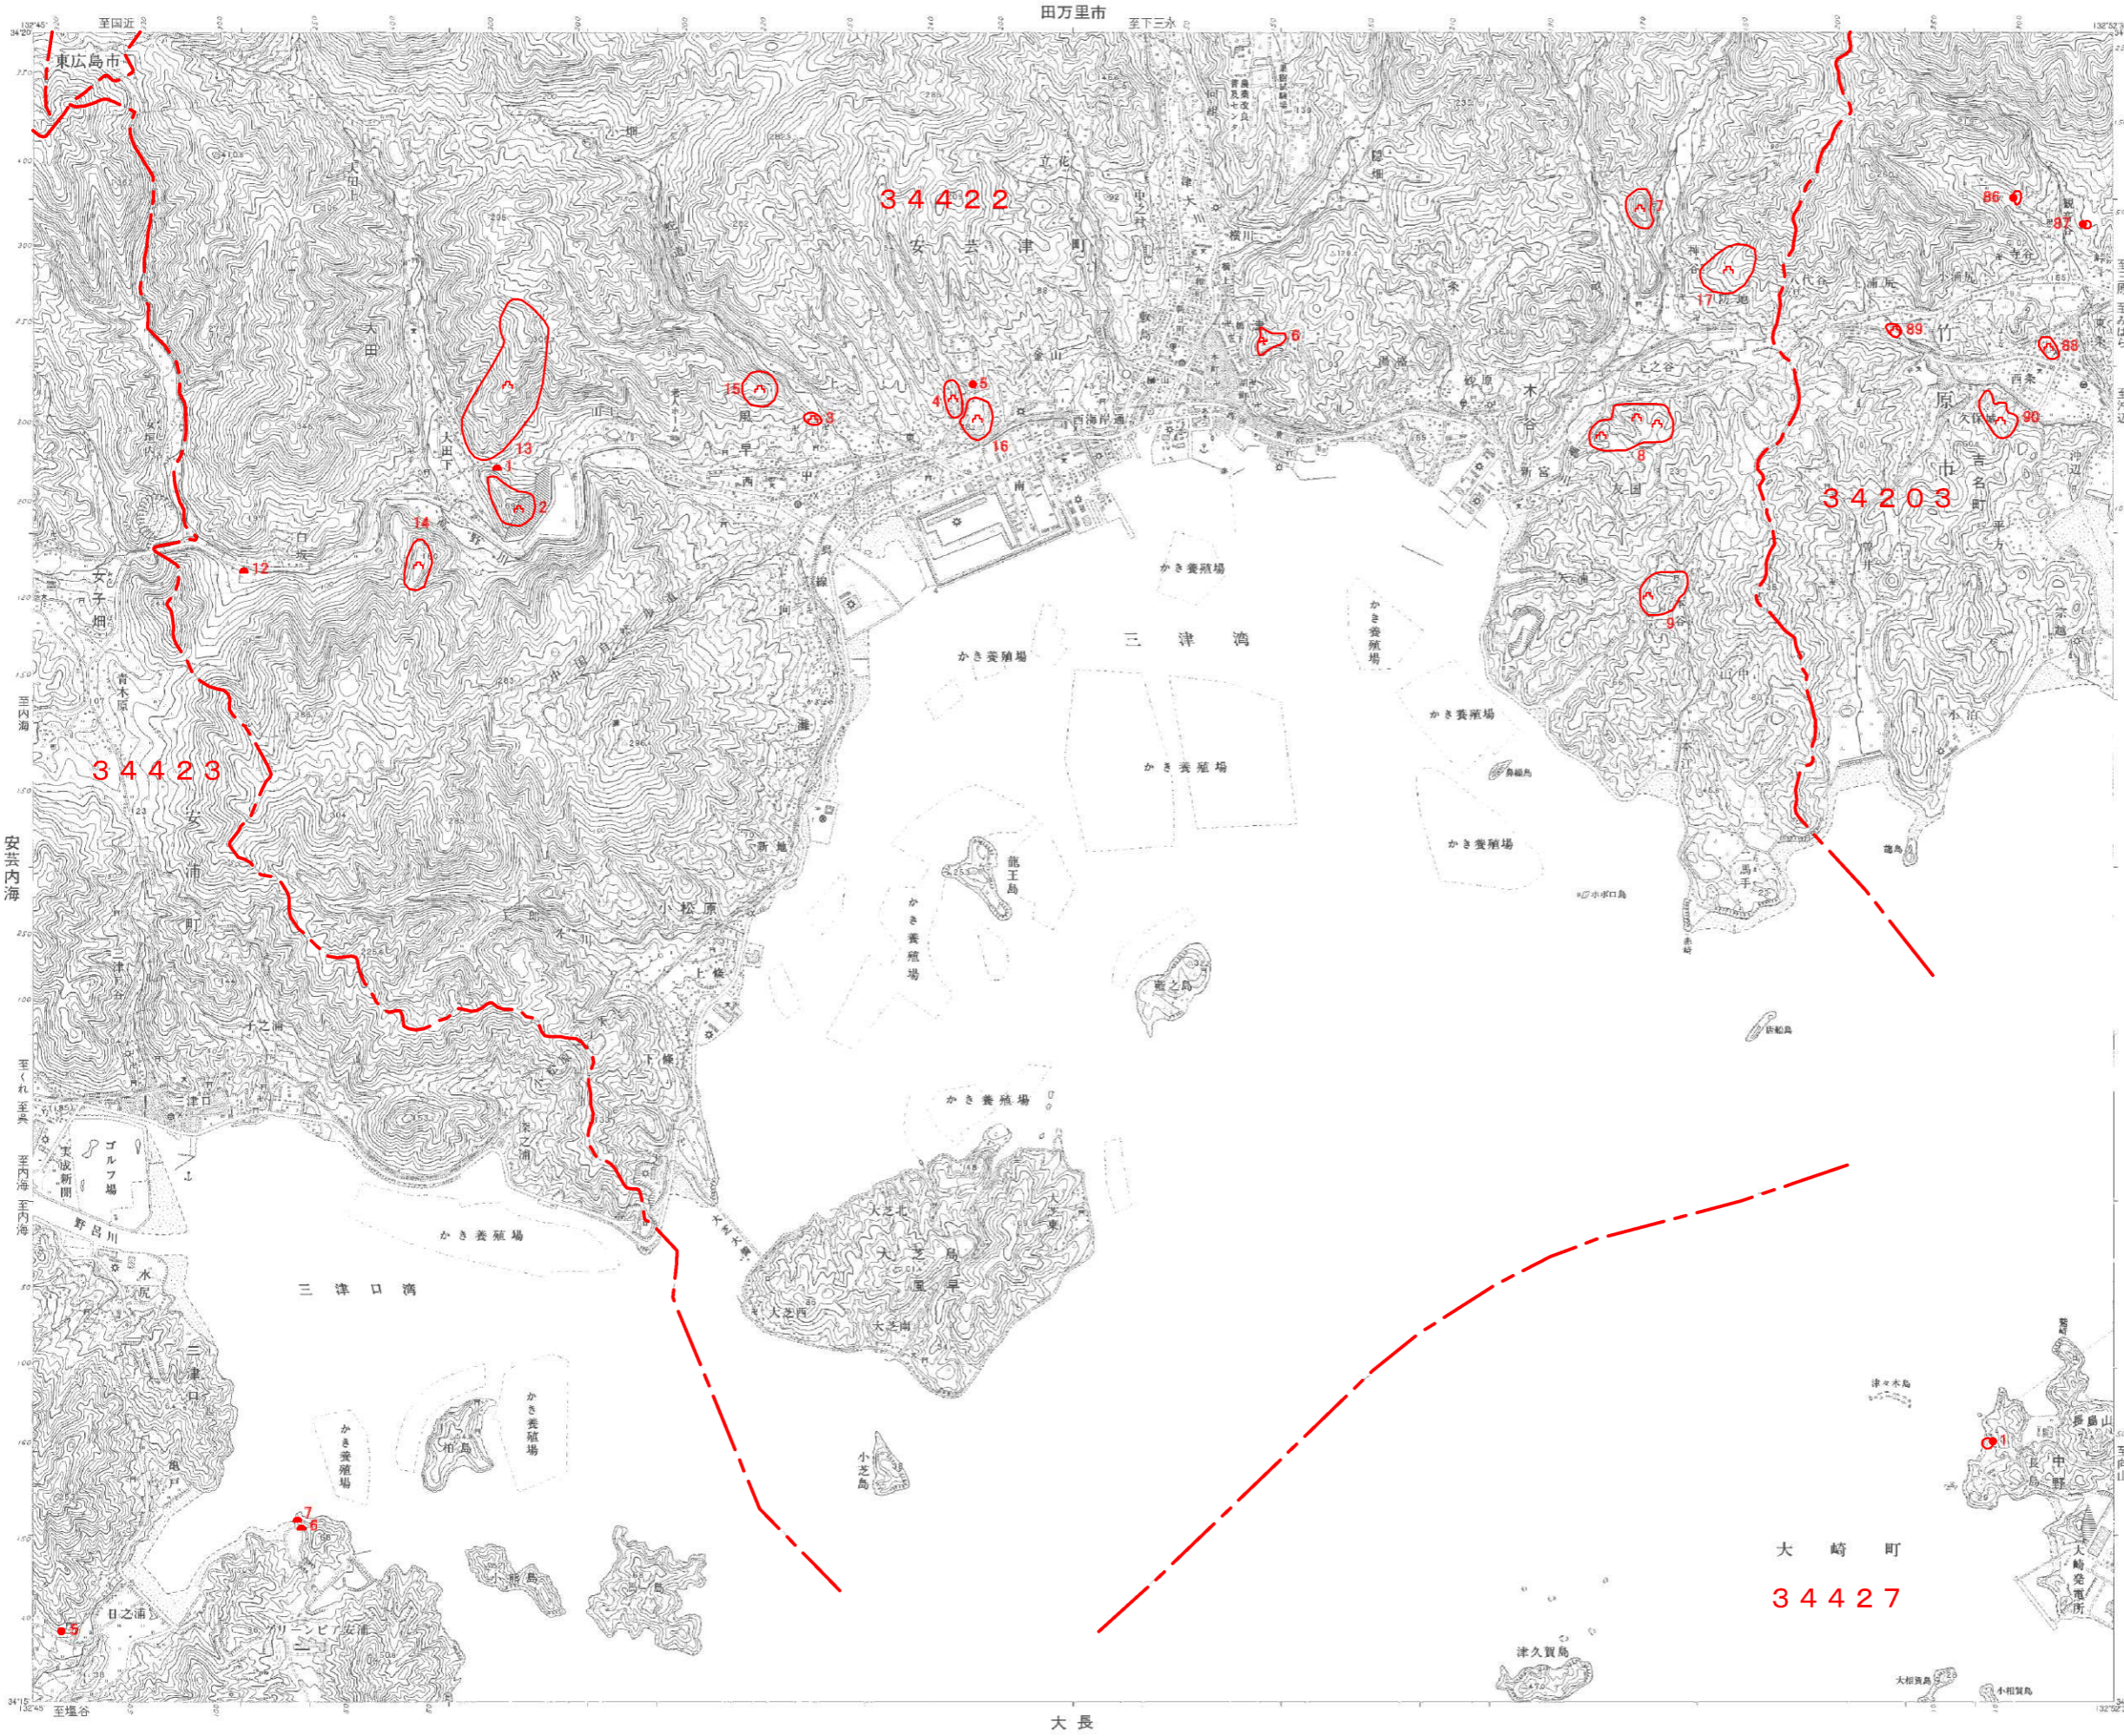

# 21. 三津

[一覧表へ](#)

[広島県全域図へ](#)

1 : 35,000