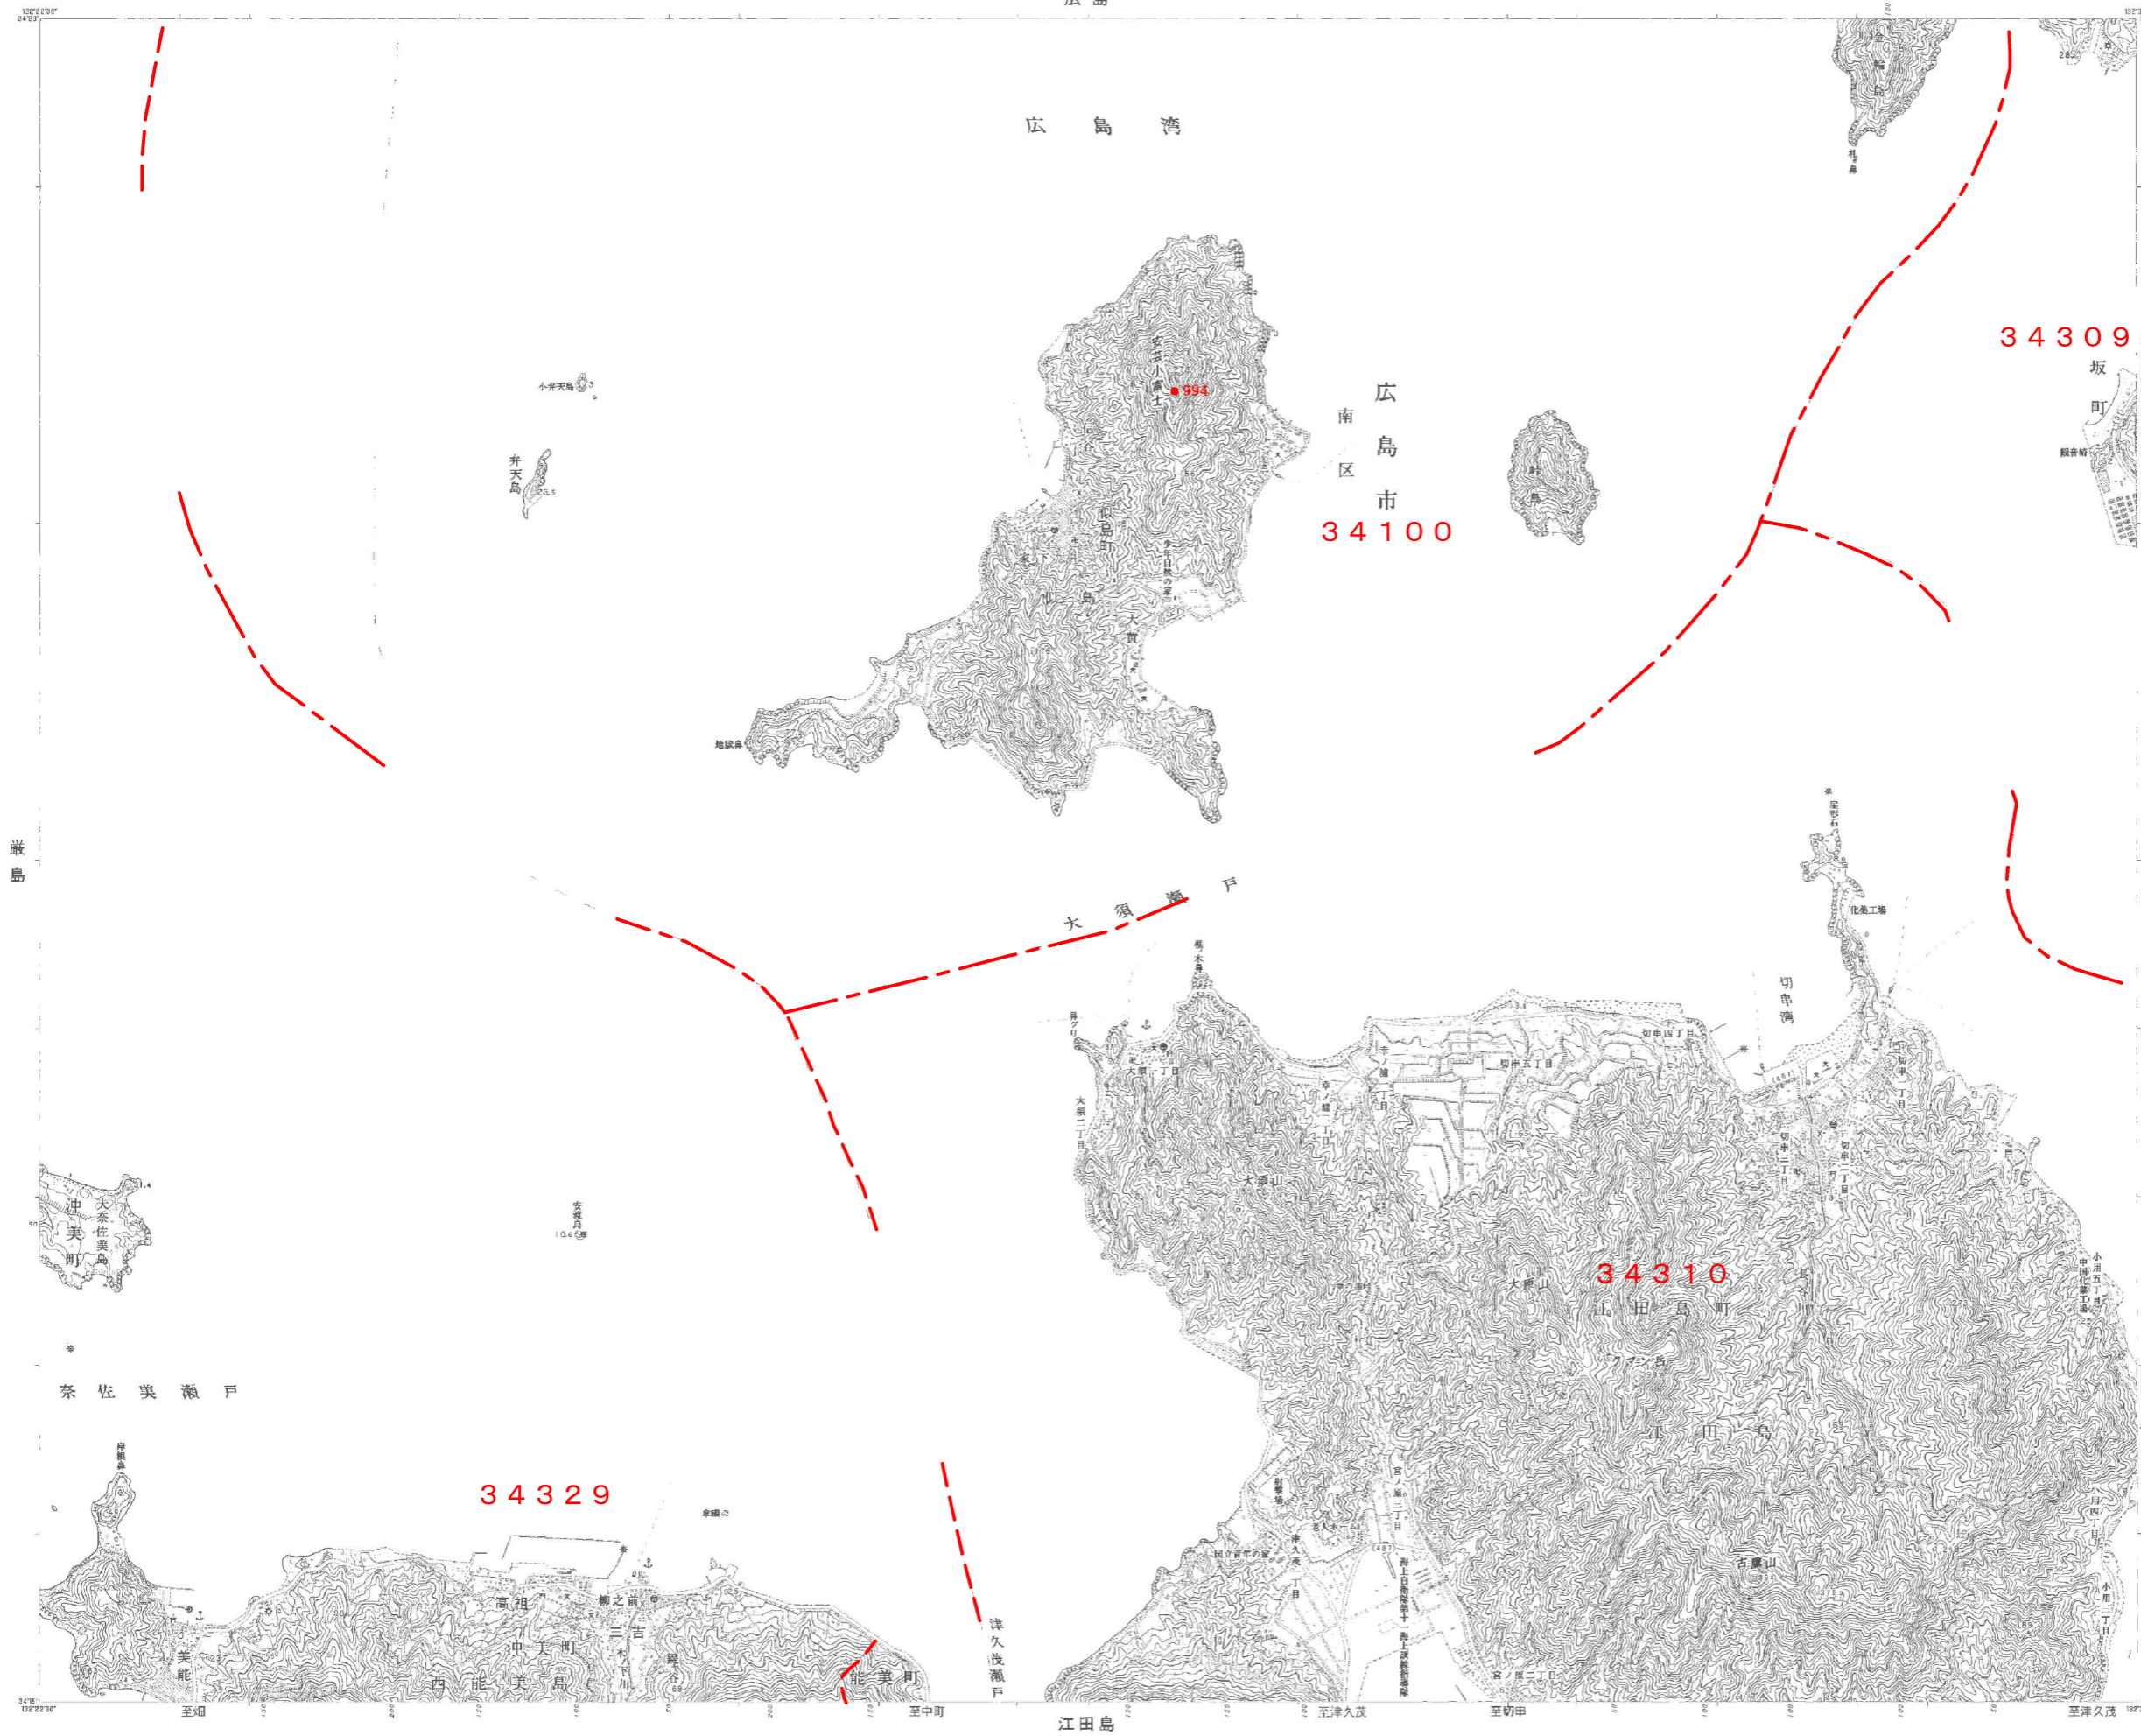

広島

広島湾

18. 似島

34309

広島市
南区
34100

34310

34329

一覧表へ

広島県全域図へ

1 : 35,000

0 500 1000 1500 m

厳島

吉浦

大須瀬戸

奈佐美瀬戸

江田島

至畑 至中町 至津久茂 至切串 至津久茂