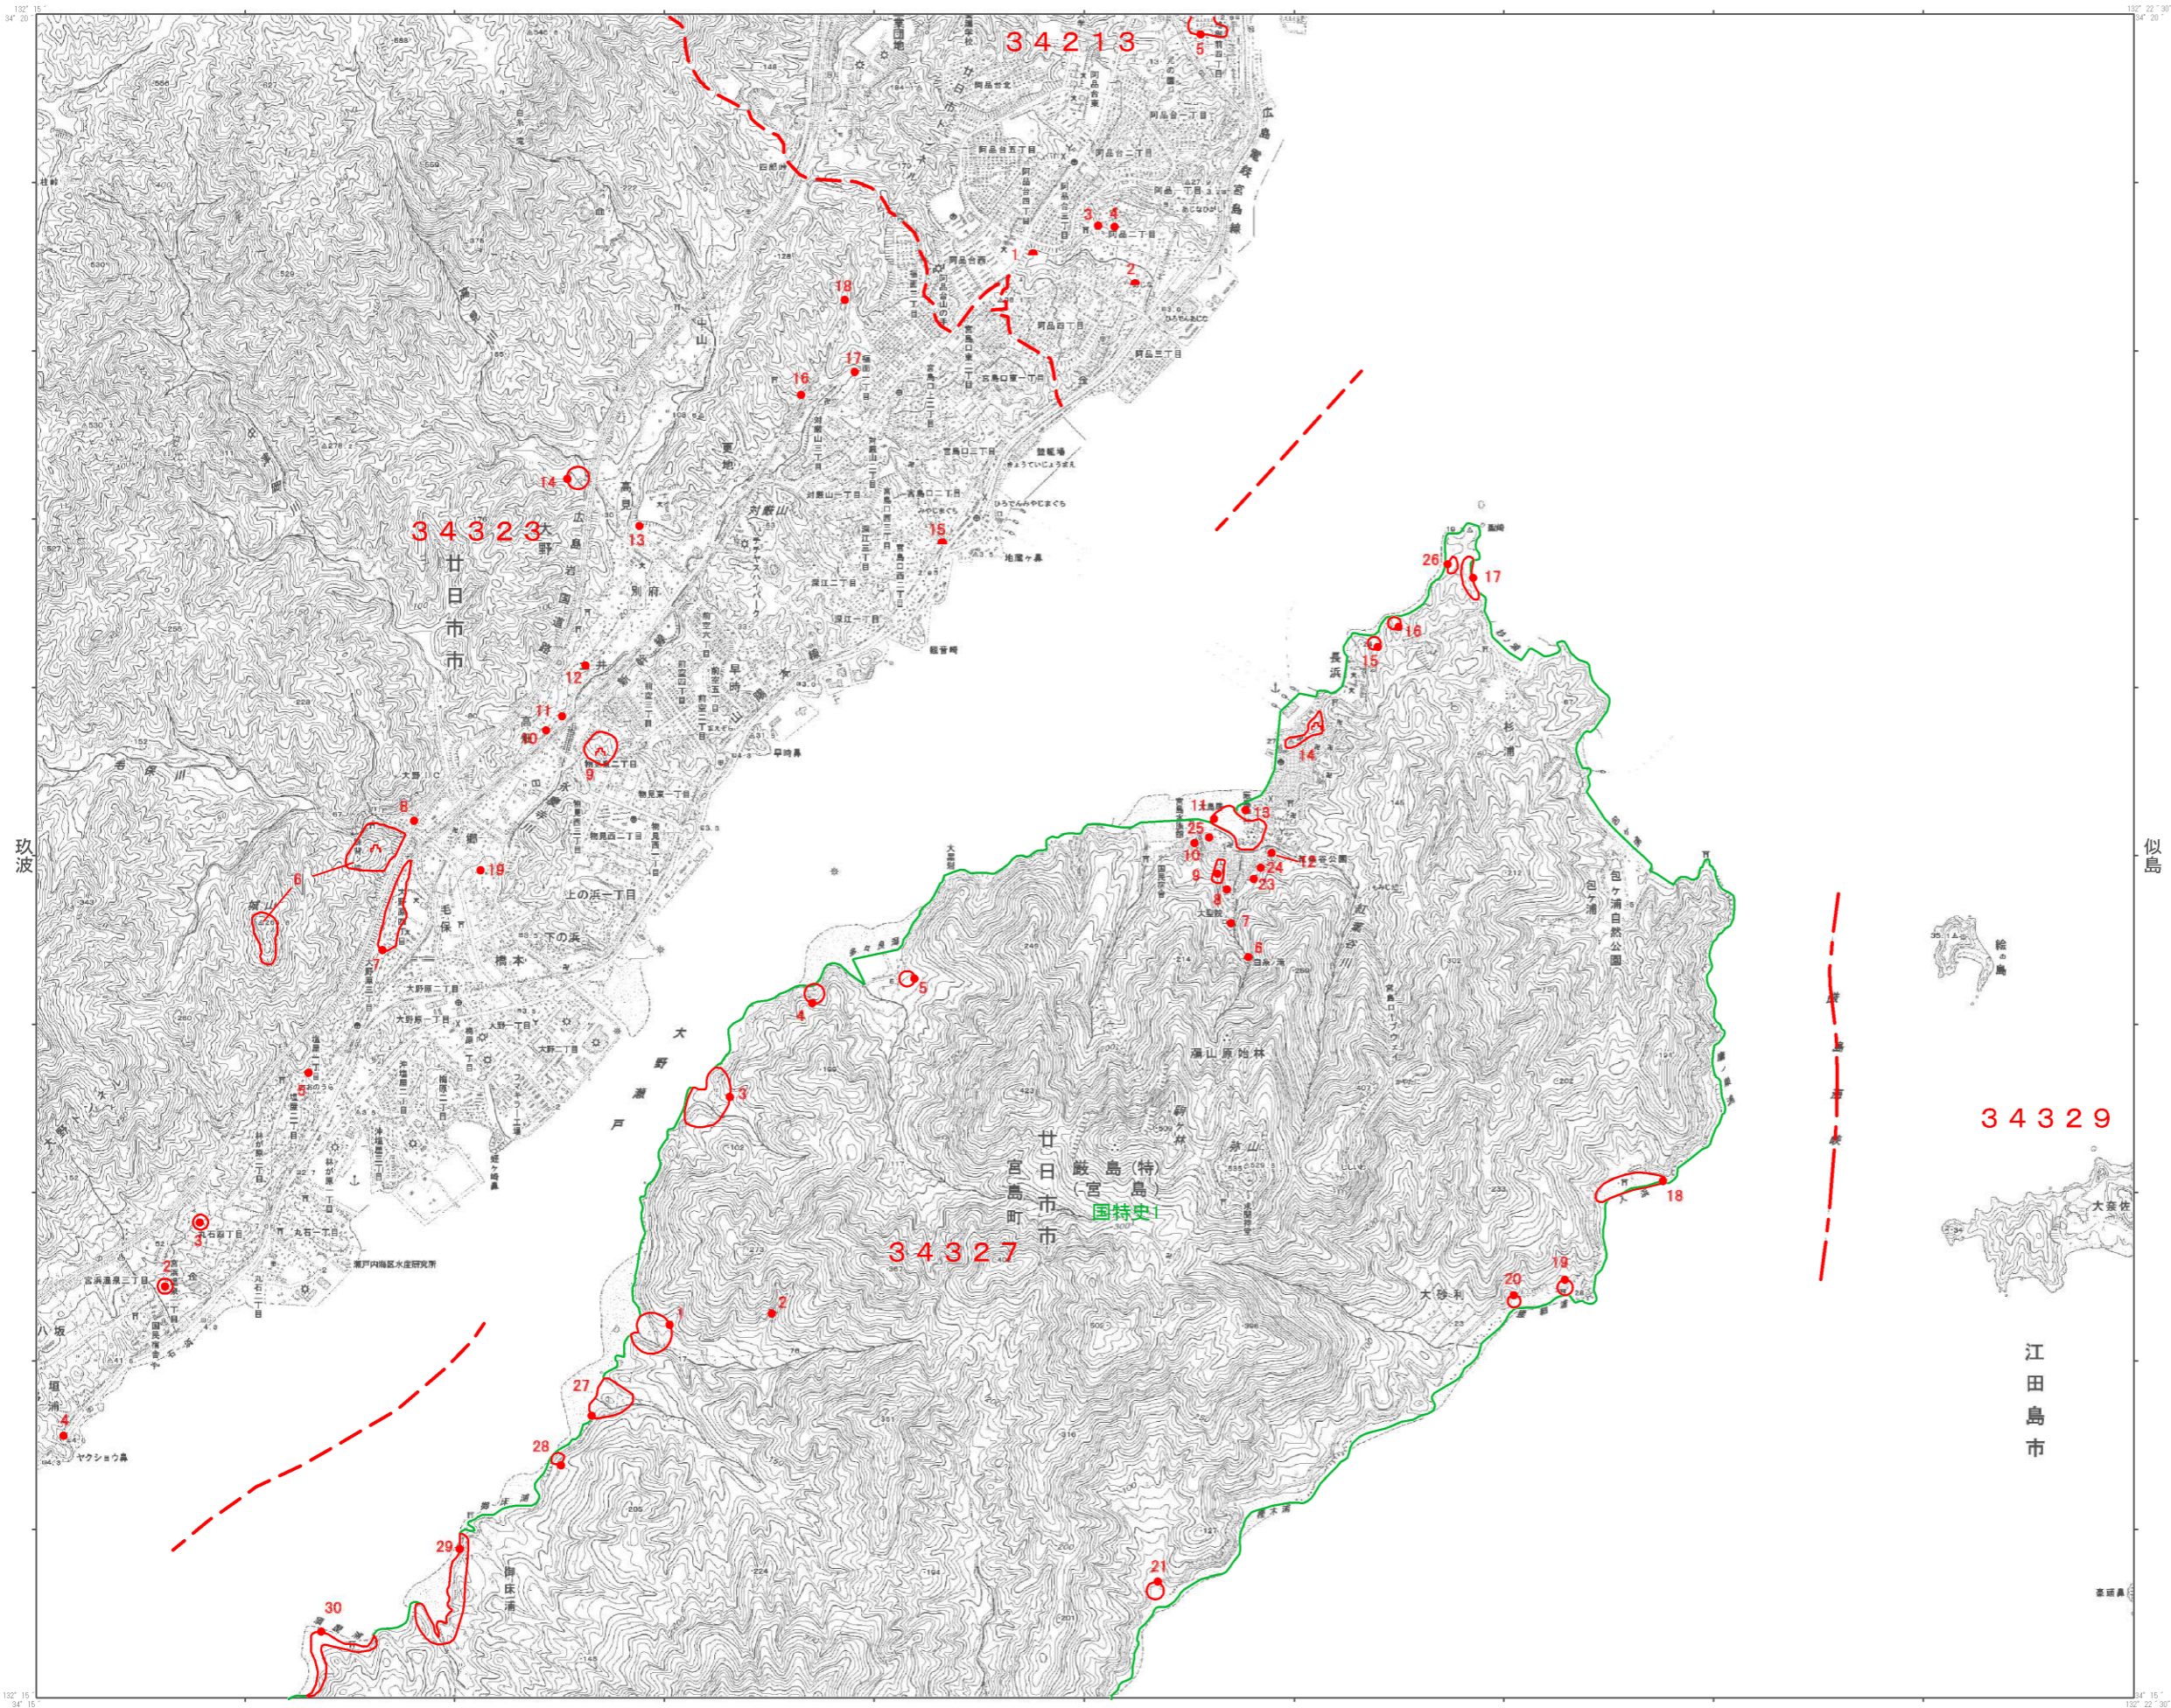

17. 厳島

[一覧表へ](#)

[広島県全域図へ](#)

1 : 35,000
0 500 1000 1500 m