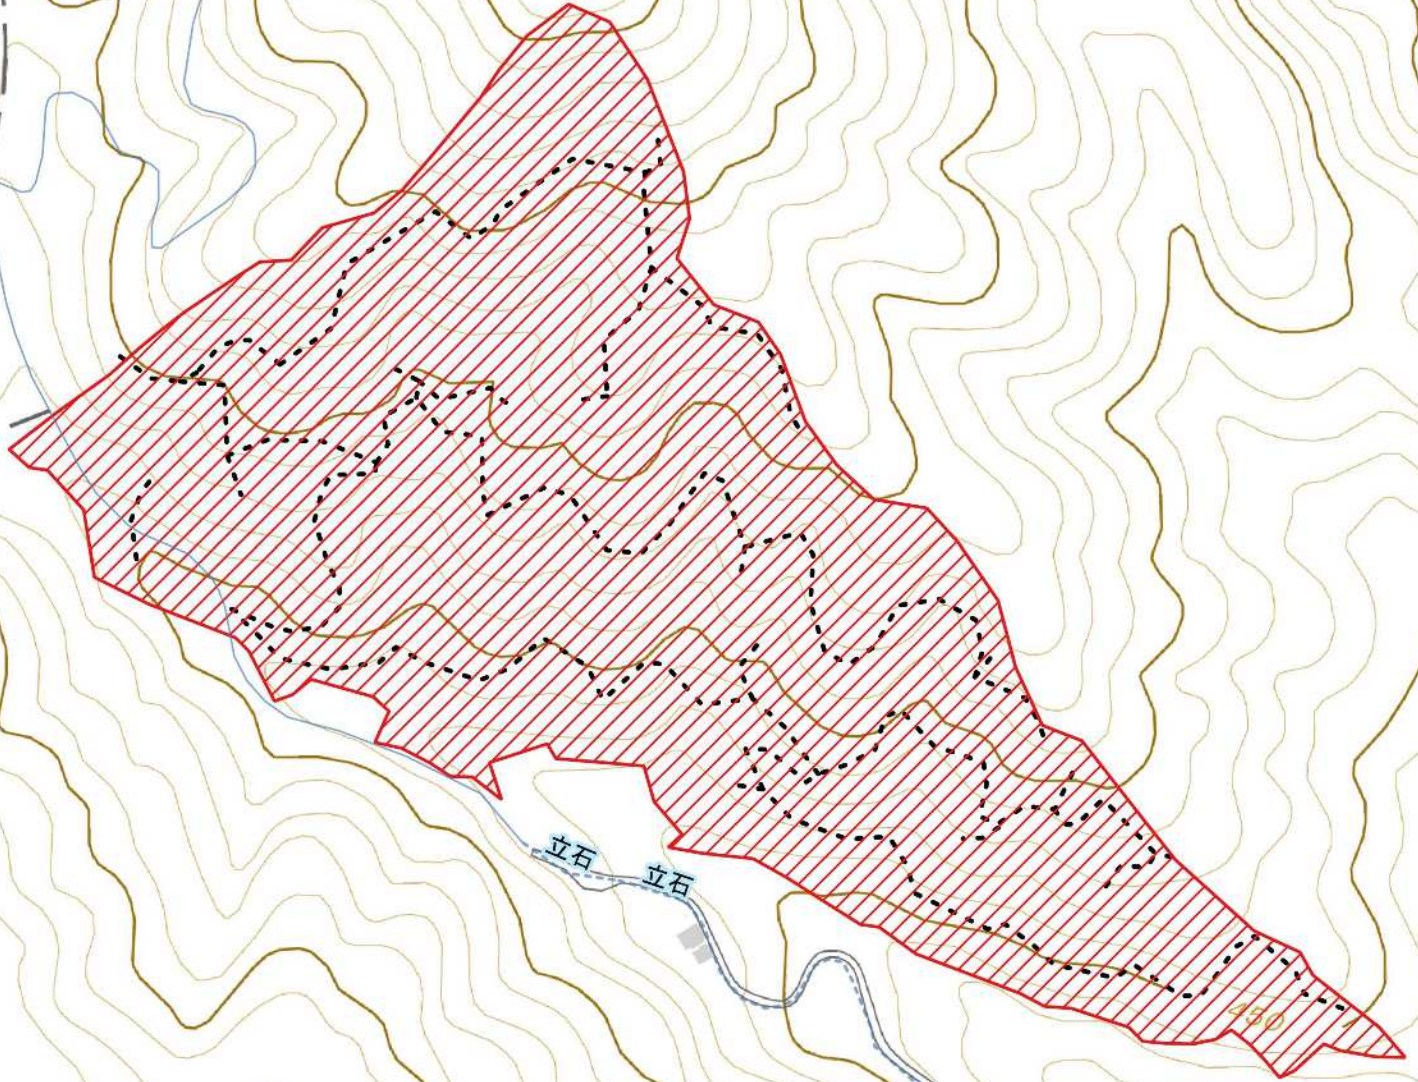

立木販売位置図 (県営林河西事業地)

出典：国土地理院

立木販売区域図 (県営林河西事業地)

全体面積: 16.03ha
除地面積: 1.57ha (既設森林作業道敷地)
立木販売面積: 14.46ha

出典: 国土地理院

立木販売区域図 (県営林河西事業地)

全体面積: 16.03ha
除地面積: 1.57ha (既設森林作業道敷地)
立木販売面積: 14.46ha

出典: 国土地理院