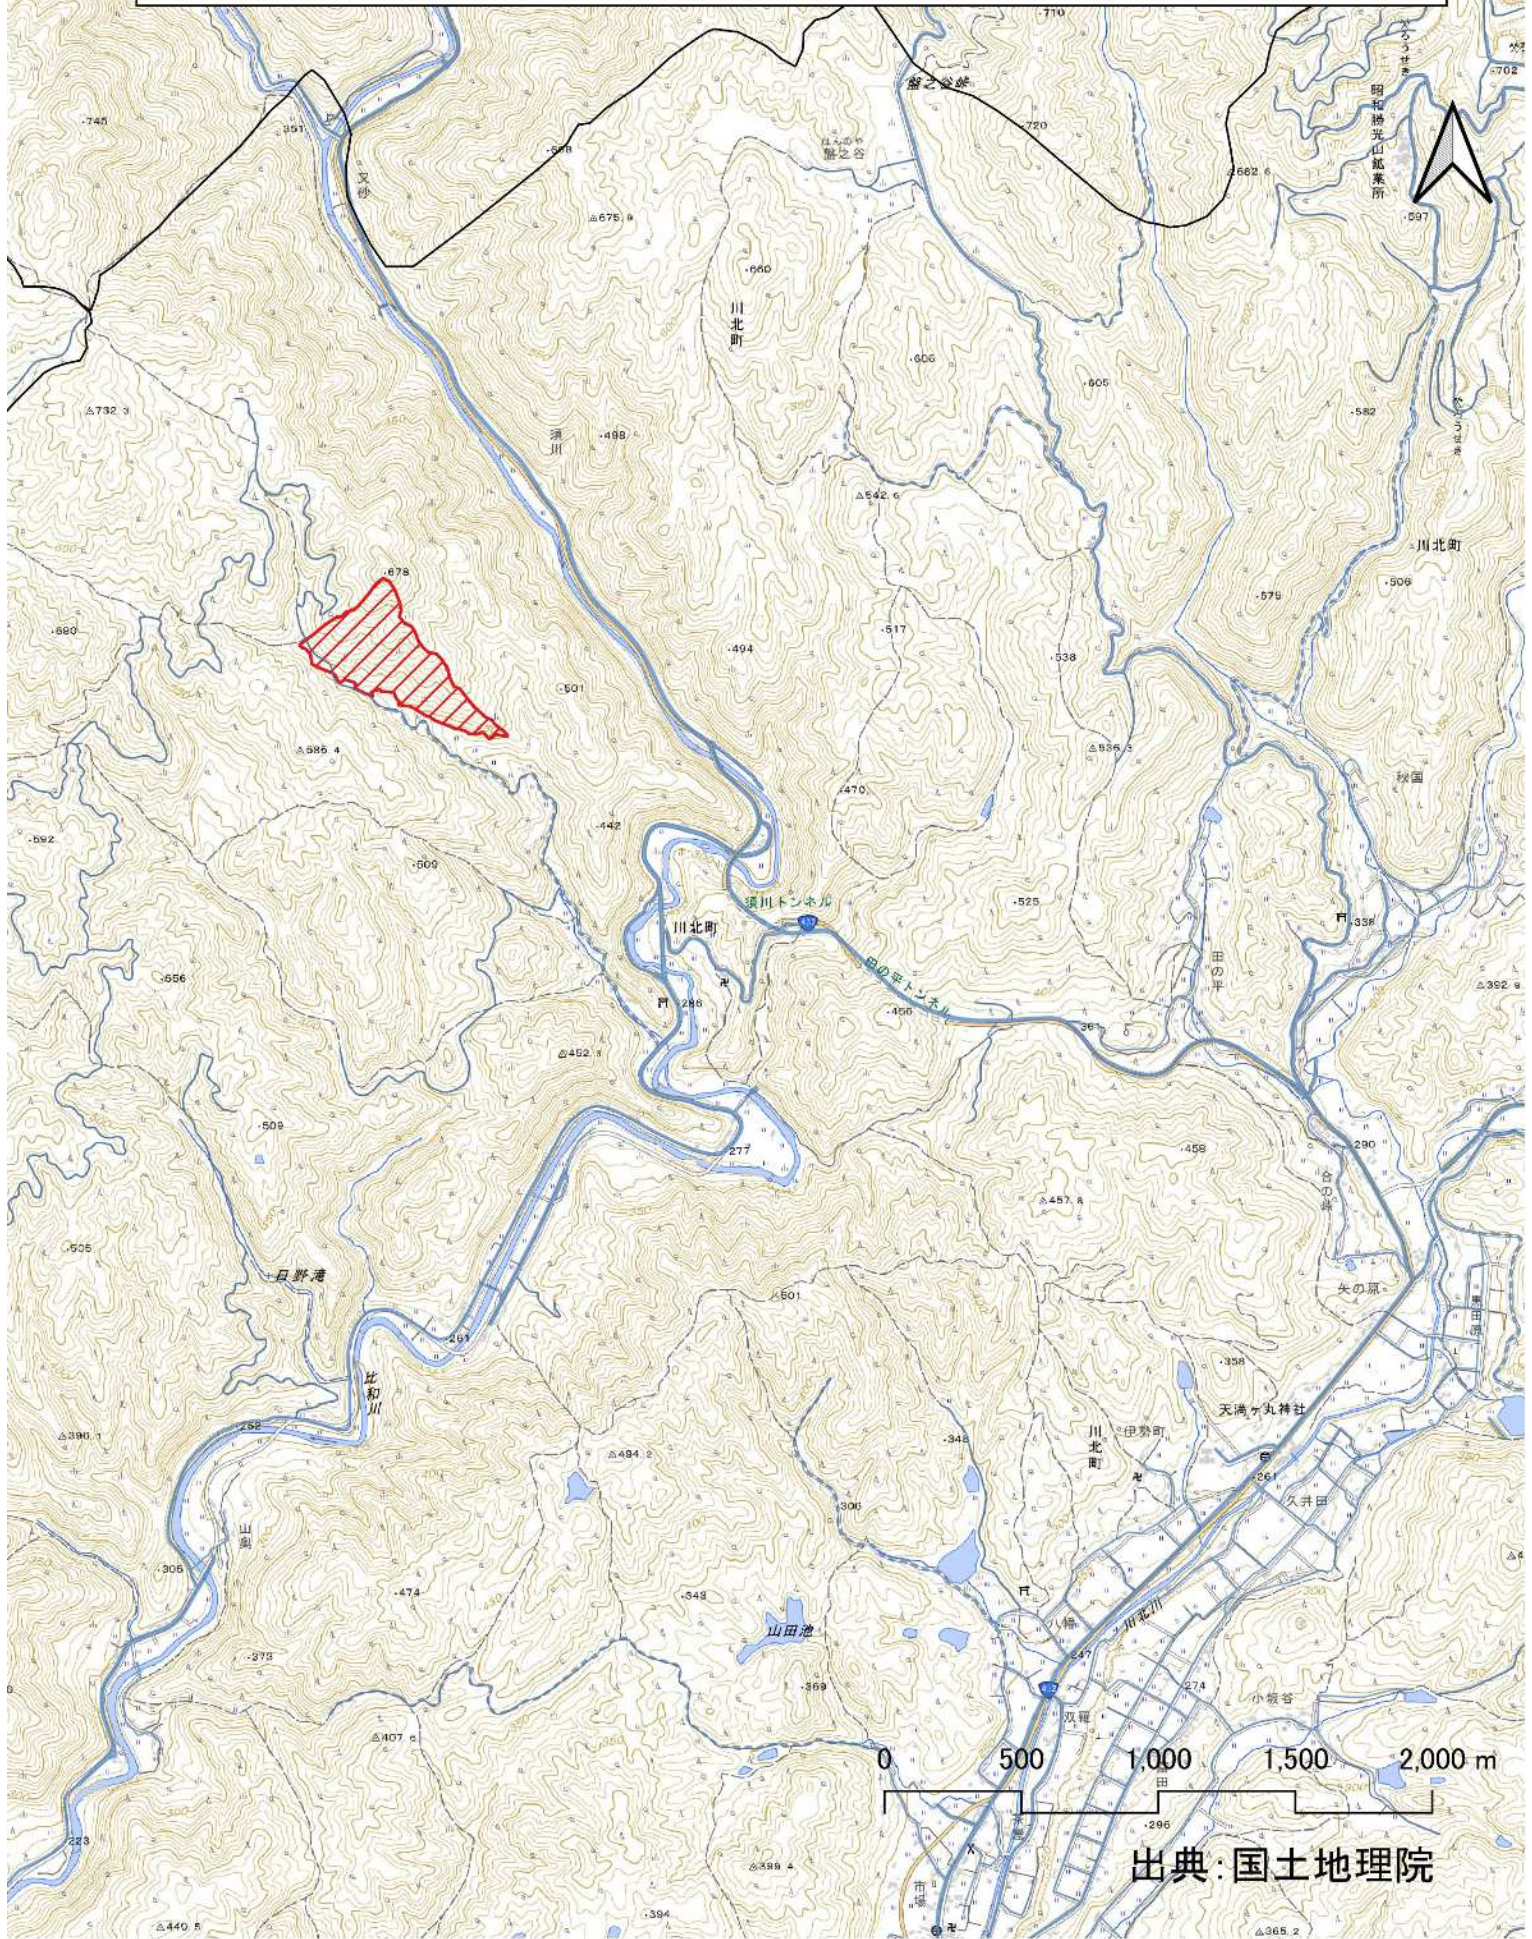

立木販売位置図 (県営林河西事業地)

出典：国土地理院

立木販売区域図 (県営林河西事業地)

全体面積: 16.03ha
除地面積: 1.57ha (既設森林作業道敷地)
立木販売面積: 14.46ha

出典: 国土地理院

立木販売区域図 (県営林河西事業地)

全体面積: 16.03ha
除地面積: 1.57ha (既設森林作業道敷地)
立木販売面積: 14.46ha

出典: 国土地理院