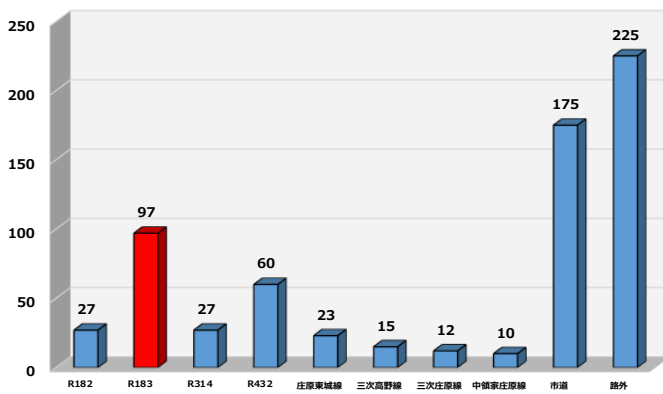

速度取締り指針

庄原警察署速度取締りの重点

重点路線	重点時間帯	区域	規制速度
国道183号	16:00 ~ 20:00	旧庄原市西部・中心部 西城町	50 km/h

★ 重点以外の場所、時間帯であっても、取締りを実施することがあります。

管内における交通事故実態（令和5年中）

路線別発生状況

▼ 路線別では、市道、路外を除き、
国道183号
での発生が最も多くなっています。

国道183号での地区別発生状況

▼ 地区別では、
**旧庄原市西部・中心部
西城町**
での発生が多くなっています。

* 地区は大まかに分けています。

国道183号での時間帯別発生状況

▼ 時間帯別では、
16~20時まで
の間での発生が多くなっています。

その他の交通指導取締り要点

- 国道183号においては、速度取締りのほか、交差点における取締りを強化します。
- 飲酒運転、一時不停止、横断歩行者妨害、シートベルト違反の取締り、通学路での取締り等を強化します。