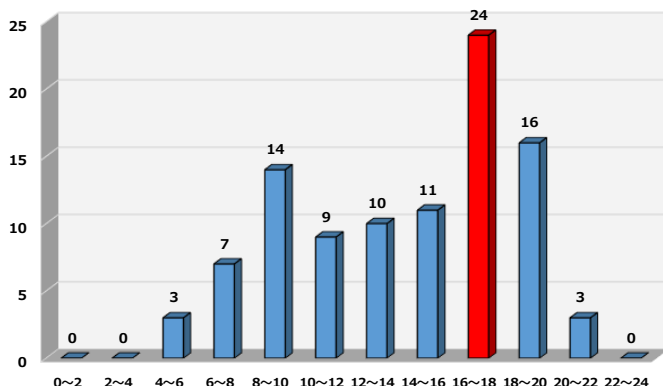

速度取締り指針

庄原警察署速度取締りの重点

重点路線	重点時間帯	区域	規制速度
国道183号	16:00 ~ 20:00	旧庄原市西部・中心部 西城町	50 km/h

★ 重点以外の場所、時間帯であっても、取締りを実施することがあります。

管内における交通事故実態（令和5年中）

路線別発生状況

▼ 路線別では、市道、路外を除き、
国道183号
での発生が最も多くなっています。

国道183号での地区別発生状況

▼ 地区別では、
**旧庄原市西部・中心部
西城町**
での発生が多くなっています。

* 地区は大まかに分けています。

国道183号での時間帯別発生状況

▼ 時間帯別では、
16~20時まで
の間での発生が多くなっています。

その他の交通指導取締り要点

- 国道183号においては、速度取締りのほか、交差点における取締りを強化します。
- 飲酒運転、一時不停止、横断歩行者妨害、シートベルト違反の取締り、通学路での取締り等を強化します。