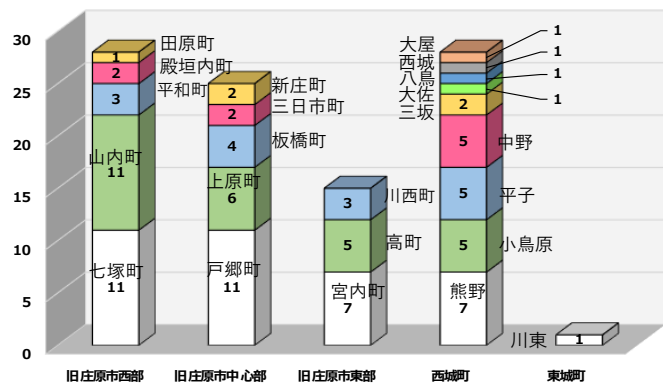

速度取締り指針

庄原警察署速度取締りの重点

重点路線	重点時間帯	区域	規制速度
国道183号	16:00 ~ 20:00	旧庄原市西部・中心部 西城町	50 km/h

★ 重点以外の場所、時間帯であっても、取締りを実施することがあります。

管内における交通事故実態（令和5年中）

路線別発生状況

▼ 路線別では、市道、路外を除き、
国道183号
での発生が最も多くなっています。

国道183号での地区別発生状況

▼ 地区別では、
**旧庄原市西部・中心部
西城町**
での発生が多くなっています。

* 地区は大まかに分けています。

国道183号での時間帯別発生状況

▼ 時間帯別では、
16~20時まで
の間での発生が多くなっています。

その他の交通指導取締り要点

- 国道183号においては、速度取締りのほか、交差点における取締りを強化します。
- 飲酒運転、一時不停止、横断歩行者妨害、シートベルト違反の取締り、通学路での取締り等を強化します。