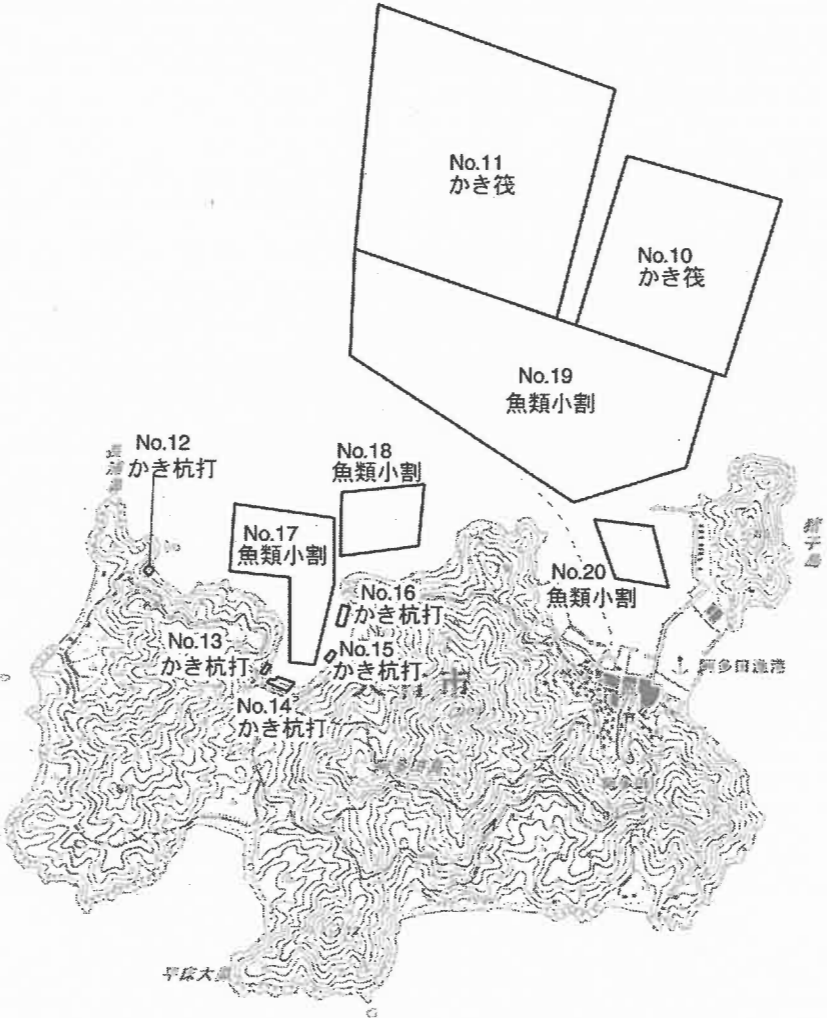

区画漁業権連絡図（新旧対照図）  
【広島海区漁場計画（素案）関係】

【凡例】

- 新規・拡大・移動する漁場 . . . . . 
- 縮小・削除する漁場 . . . . . 
- 現行どおり継続する漁場 . . . . . 

（注1） No.〇〇〇は現行漁業権番号を， 区〇〇〇は今回計画番号を表す。

令和5年9月1日漁業権切替関係

広島県農林水産局水産課

白石

区画漁業権連絡図 平成30年9月

区画漁業権連絡図 平成30年9月

区画漁業権連絡図 平成30年9月

P11

P15

P18

区画漁業権連絡図 平成30年9月

P15

No.104  
かき筏

江田

No.158  
かき筏

No.171  
かき杭打

No.228  
かき筏

P20

P21

P19

呉市

# 区画漁業権連絡図

P29