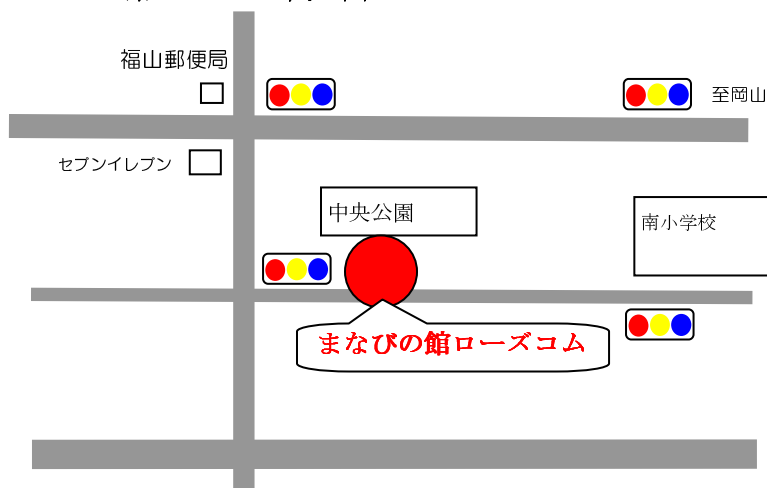

<まなびの館ローズコム周辺図>

【バス】

<福山駅前より>

- ・中国バス(3)番乗り場 中心部循環路線 まわローズ 赤ルート「霞町」下車 徒歩約1分
- ・中国バス(1)番のりば(車庫線・卸町線等)「霞町」下車 徒歩約1分
- ・中国バス(3)番のりば(新浜循環線)「中央図書館ローズコム前」下車 すぐ
- ・鞆鉄バス(11)番のりば(鞆線 水呑・商業高校入口方面)「霞町」下車 徒歩約1分
- ・鞆鉄バス(14)番のりば(新川線 洗谷方面)「霞町」下車 徒歩約1分

【福山駅前行き】

- ・「霞町」下車 徒歩約1分 ・「久松通り」下車 徒歩約3分 ・終点福山駅前より徒歩約8分

【自家用車】

駐車場は131台分(うち身体障害者用6台)ありますが、中央図書館等と共用のため、できる限り公共交通機関を御利用ください。(認証機により1時間無料)

自転車・バイクの方は、附設の駐輪場を御利用ください。