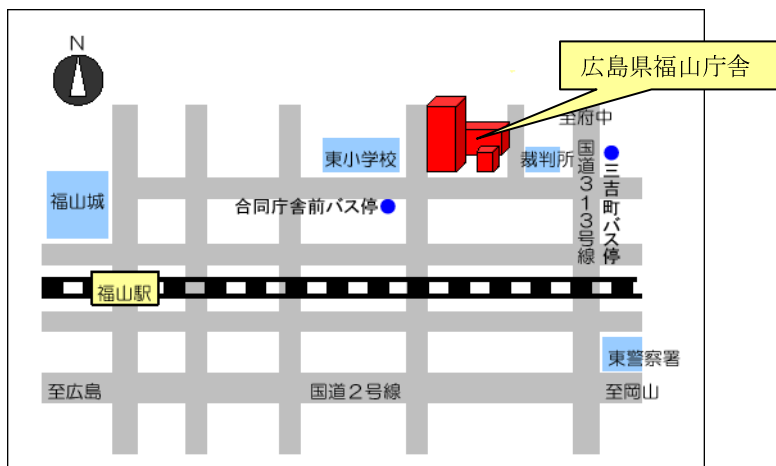

初級研修東部会場

<広島県福山庁舎周辺図>

- 【JR山陽本線】福山駅から徒歩15分(約1.2km)
- 【中国バス】合同庁舎前バス停から徒歩1分
- 【中国バス・井笠バス】三吉町バス停から徒歩5分