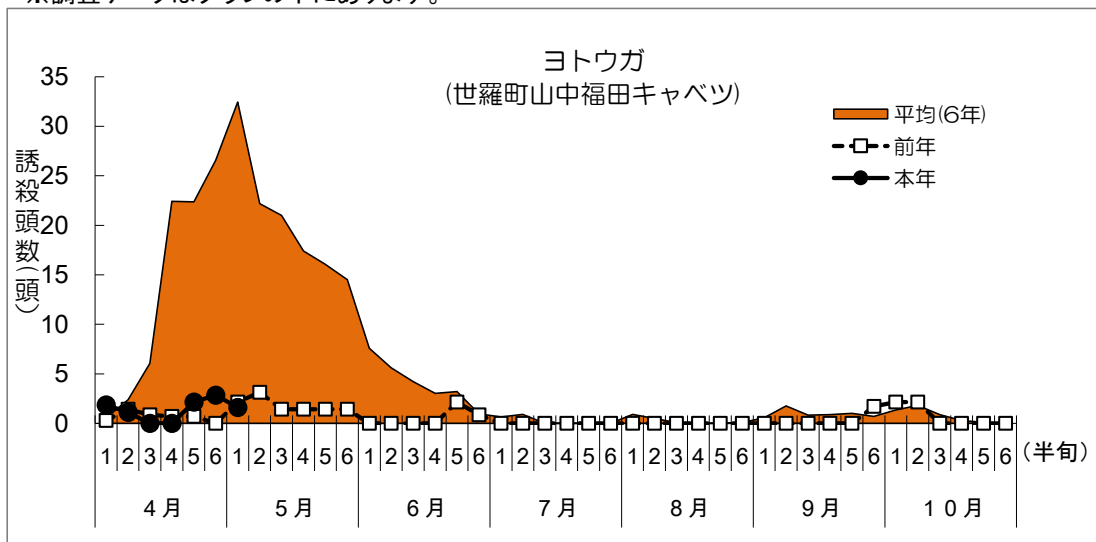

令和6年度 フェロモントラップ調査結果(ヨトウガ)

※調査データはグラフの下にあります。

調査データ

地帯区分		中東部			北西部			北西部		
設置場所		世羅町山中福田			北広島町木次			安芸高田市高宮町		
周辺作物		キャベツ			キャベツ			ねぎ		
月	半旬	本年	平均(6年)	前年	本年	平均(8年)	前年	本年	平均(3年)	前年
4月	1	1.9	0.6	0.3	1.7	2.8	5.0	8.0	1.1	2.3
	2	1.1	2.4	1.4	3.0	2.5	5.0	0	1.1	2.3
	3	0	6.0	0.9	8.3	4.1	15.0	0	5.3	8.6
	4	0	22.4	0.7	11.4	4.5	15.9	2.1	4.9	7.9
	5	2.1	22.4	0.7	10.6	5.7	13.7	0.9	4.7	7.5
	6	2.9	26.6	0.0	8.9	5.0	2.9	0	10.0	9.3
5月	1	1.6	32.4	2.1	4.5	8.5	2.3	0	6.7	10.2
	2		22.2	3.1		8.8	2.1		6.2	9.8
	3		21.0	1.4		12.1	2.1		5.7	8.1
	4		17.4	1.4		12.1	7.5		5.5	9.1
	5		16.1	1.4		9.0	8.2		4.3	5.6
	6		14.5	1.4		8.1	8.5		4.8	0.4
6月	1		7.6	0.0		3.9	2.9		3.8	0.9
	2		5.6	0.0		2.3	0.7		4.2	0.7
	3		4.2	0.0		1.4	1.6		3.7	0
	4		3.0	0.0		0.8	2.3		3.1	0
	5		3.2	2.1		0.7	2.9		2.5	0
	6		1.0	0.9		1.2	2.9		1.2	0
7月	1		0.7	0.0		1.7	1.7		0.5	0
	2		0.9	0.0		1.4	0		0.5	0
	3		0.0	0		1.0	0.7		0.7	0
	4		0.0	0		0.5	0.7		0.8	0
	5		0.0	0		0.4	0.6		1.4	0.6
	6		0.0	0		0.2	0		2.7	3.8
8月	1		0.9	0		0.6	0.7		0.2	0.6
	2		0.5	0		3.3	1.1		0	0
	3		0.1	0		4.7	1.1		0	0
	4		0.0	0		3.6	0		0.2	0
	5		0.0	0		3.9	1.7		0.1	0
	6		0.1	0		3.1	2.1		0.2	0
9月	1		0.6	0.0		4.1	2.4		0.6	0
	2		1.8	0.0		5.8	6.4		2.0	0
	3		0.8	0.0		7.4	5.9		2.0	0
	4		0.9	0		5.3	9.4		1.9	0
	5		1.0	0		4.1	15.0		0.2	0
	6		0.7	2		2.3	8.6		0	0
10月	1		1.3	2.1		4.4	7.3		0	0
	2		1.8	2.1		5.0	5.4		0	0
	3		0.9	0.0		1.3	1.4		0	0
	4		0.3	0.0		0.5	0.3		0	0
	5		0.1	0		0.2	0		0	0
	6		0.0	0		0	0		0	0