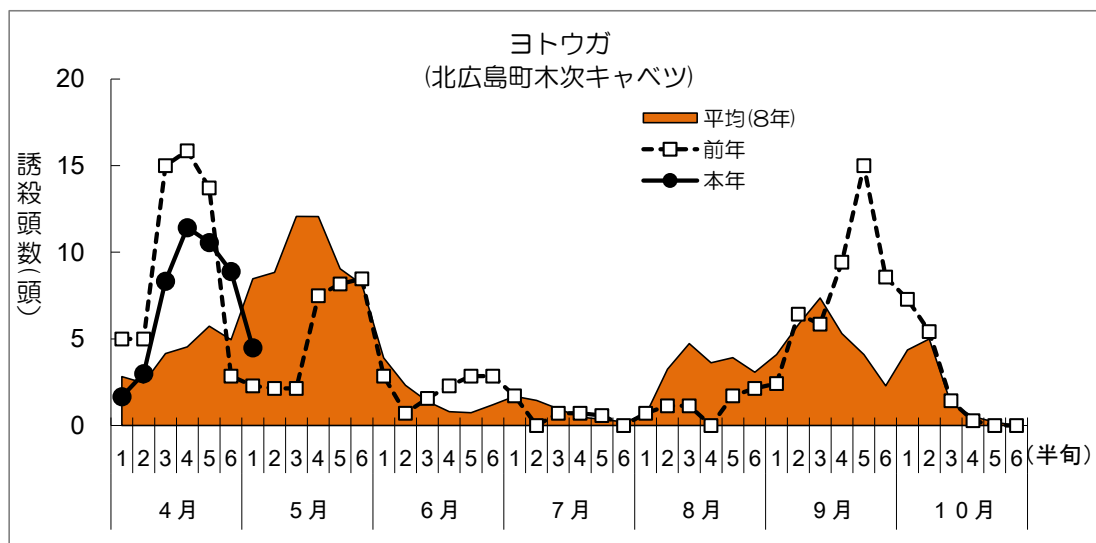

令和6年度 フェロモントラップ調査結果(ヨトウガ)

※調査データはグラフの下にあります。

調査データ

地帯区分		中東部			北西部			北西部		
設置場所		世羅町山中福田			北広島町木次			安芸高田市高宮町		
周辺作物		キャベツ			キャベツ			ねぎ		
月	半旬	本年	平均(6年)	前年	本年	平均(8年)	前年	本年	平均(3年)	前年
4月	1	1.9	0.6	0.3	1.7	2.8	5.0	8.0	1.1	2.3
	2	1.1	2.4	1.4	3.0	2.5	5.0	0	1.1	2.3
	3	0	6.0	0.9	8.3	4.1	15.0	0	5.3	8.6
	4	0	22.4	0.7	11.4	4.5	15.9	2.1	4.9	7.9
	5	2.1	22.4	0.7	10.6	5.7	13.7	0.9	4.7	7.5
	6	2.9	26.6	0.0	8.9	5.0	2.9	0	10.0	9.3
5月	1	1.6	32.4	2.1	4.5	8.5	2.3	0	6.7	10.2
	2		22.2	3.1		8.8	2.1		6.2	9.8
	3		21.0	1.4		12.1	2.1		5.7	8.1
	4		17.4	1.4		12.1	7.5		5.5	9.1
	5		16.1	1.4		9.0	8.2		4.3	5.6
	6		14.5	1.4		8.1	8.5		4.8	0.4
6月	1		7.6	0.0		3.9	2.9		3.8	0.9
	2		5.6	0.0		2.3	0.7		4.2	0.7
	3		4.2	0.0		1.4	1.6		3.7	0
	4		3.0	0.0		0.8	2.3		3.1	0
	5		3.2	2.1		0.7	2.9		2.5	0
	6		1.0	0.9		1.2	2.9		1.2	0
7月	1		0.7	0.0		1.7	1.7		0.5	0
	2		0.9	0.0		1.4	0		0.5	0
	3		0.0	0		1.0	0.7		0.7	0
	4		0.0	0		0.5	0.7		0.8	0
	5		0.0	0		0.4	0.6		1.4	0.6
	6		0.0	0		0.2	0		2.7	3.8
8月	1		0.9	0		0.6	0.7		0.2	0.6
	2		0.5	0		3.3	1.1		0	0
	3		0.1	0		4.7	1.1		0	0
	4		0.0	0		3.6	0		0.2	0
	5		0.0	0		3.9	1.7		0.1	0
	6		0.1	0		3.1	2.1		0.2	0
9月	1		0.6	0.0		4.1	2.4		0.6	0
	2		1.8	0.0		5.8	6.4		2.0	0
	3		0.8	0.0		7.4	5.9		2.0	0
	4		0.9	0		5.3	9.4		1.9	0
	5		1.0	0		4.1	15.0		0.2	0
	6		0.7	2		2.3	8.6		0	0
10月	1		1.3	2.1		4.4	7.3		0	0
	2		1.8	2.1		5.0	5.4		0	0
	3		0.9	0.0		1.3	1.4		0	0
	4		0.3	0.0		0.5	0.3		0	0
	5		0.1	0		0.2	0		0	0
	6		0.0	0		0	0		0	0