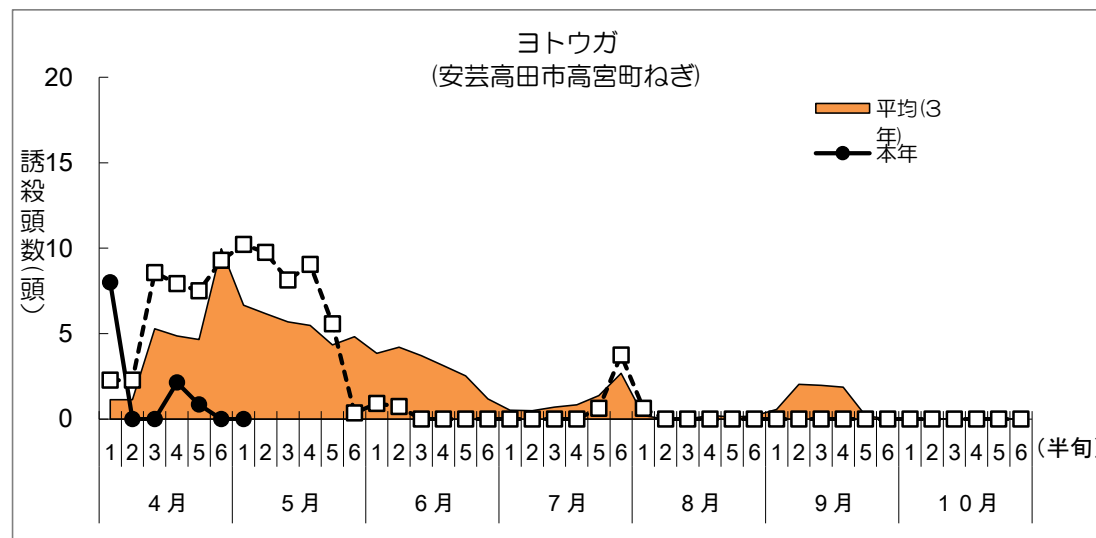

令和6年度 フェロモントラップ調査結果(ヨトウガ)

※調査データはグラフの下にあります。

調査データ

地帯区分		中東部			北西部			北西部		
設置場所		世羅町山中福田			北広島町木次			安芸高田市高宮町		
周辺作物		キャベツ			キャベツ			ねぎ		
月	半旬	本年	平均(6年)	前年	本年	平均(8年)	前年	本年	平均(3年)	前年
4月	1	1.9	0.6	0.3	1.7	2.8	5.0	8.0	1.1	2.3
	2	1.1	2.4	1.4	3.0	2.5	5.0	0	1.1	2.3
	3	0	6.0	0.9	8.3	4.1	15.0	0	5.3	8.6
	4	0	22.4	0.7	11.4	4.5	15.9	2.1	4.9	7.9
	5	2.1	22.4	0.7	10.6	5.7	13.7	0.9	4.7	7.5
	6	2.9	26.6	0.0	8.9	5.0	2.9	0	10.0	9.3
5月	1	1.6	32.4	2.1	4.5	8.5	2.3	0	6.7	10.2
	2		22.2	3.1		8.8	2.1		6.2	9.8
	3		21.0	1.4		12.1	2.1		5.7	8.1
	4		17.4	1.4		12.1	7.5		5.5	9.1
	5		16.1	1.4		9.0	8.2		4.3	5.6
	6		14.5	1.4		8.1	8.5		4.8	0.4
6月	1		7.6	0.0		3.9	2.9		3.8	0.9
	2		5.6	0.0		2.3	0.7		4.2	0.7
	3		4.2	0.0		1.4	1.6		3.7	0
	4		3.0	0.0		0.8	2.3		3.1	0
	5		3.2	2.1		0.7	2.9		2.5	0
	6		1.0	0.9		1.2	2.9		1.2	0
7月	1		0.7	0.0		1.7	1.7		0.5	0
	2		0.9	0.0		1.4	0		0.5	0
	3		0.0	0		1.0	0.7		0.7	0
	4		0.0	0		0.5	0.7		0.8	0
	5		0.0	0		0.4	0.6		1.4	0.6
	6		0.0	0		0.2	0		2.7	3.8
8月	1		0.9	0		0.6	0.7		0.2	0.6
	2		0.5	0		3.3	1.1		0	0
	3		0.1	0		4.7	1.1		0	0
	4		0.0	0		3.6	0		0.2	0
	5		0.0	0		3.9	1.7		0.1	0
	6		0.1	0		3.1	2.1		0.2	0
9月	1		0.6	0.0		4.1	2.4		0.6	0
	2		1.8	0.0		5.8	6.4		2.0	0
	3		0.8	0.0		7.4	5.9		2.0	0
	4		0.9	0		5.3	9.4		1.9	0
	5		1.0	0		4.1	15.0		0.2	0
	6		0.7	2		2.3	8.6		0	0
10月	1		1.3	2.1		4.4	7.3		0	0
	2		1.8	2.1		5.0	5.4		0	0
	3		0.9	0.0		1.3	1.4		0	0
	4		0.3	0.0		0.5	0.3		0	0
	5		0.1	0		0.2	0		0	0
	6		0.0	0		0	0		0	0