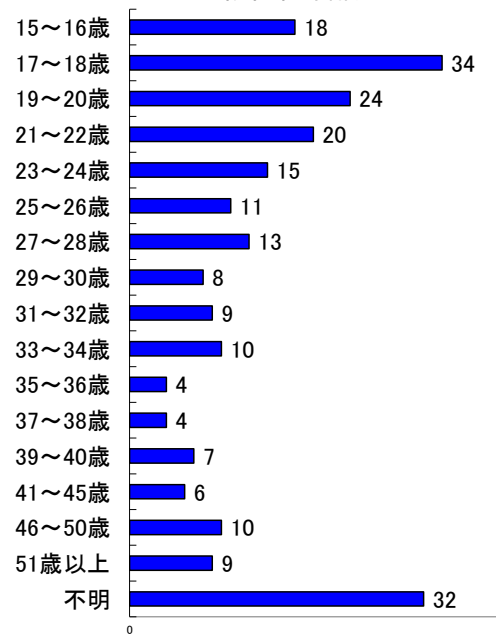

# 女性対象性犯罪・声掛け事案等把握状況

令和6年3月末

## 月別把握状況

年	累計	月											
		1	2	3	4	5	6	7	8	9	10	11	12
R6	234	66	86	82									
R5	252	74	92	86									
増減	件数	-18	-8	-6	-4								
減	率(%)	-7.1	-10.8	-6.5	-4.7								

### 市区町別(令和6年3月末)

市区町名	件数
広島市	131
中区	30
東区	7
西区	16
南区	20
佐伯区	11
安芸区	6
安佐南区	28
安佐北区	13
呉市	19
竹原市	0
三原市	7
尾道市	3
福山市	34
府中市	3
三次市	3
庄原市	0
大竹市	1
東広島市	12
廿日市市	8
江田島市	3
安芸高田市	0
安芸郡	10
府中町	4
海田町	5
熊野町	1
坂町	0
世羅郡	0
山県郡	0
安芸太田町	0
北広島町	0
神石郡	0
豊田郡	0
合計	234

### 被害者年齢別