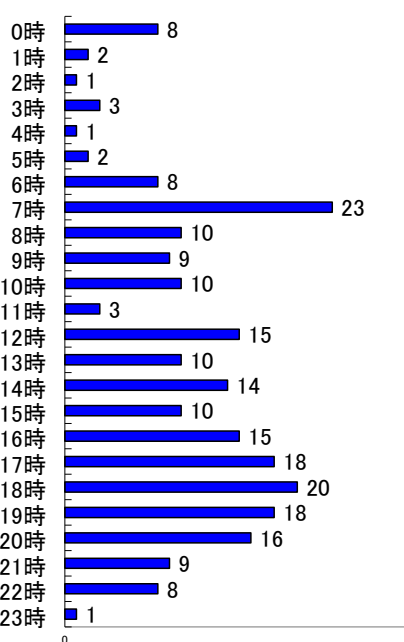

## 月別把握状況

年	累計	月											
		1	2	3	4	5	6	7	8	9	10	11	12
R6	234	66	86	82									
R5	252	74	92	86									
増減	件数	-18	-8	-6	-4								
減	率(%)	-7.1	-10.8	-6.5	-4.7								

### 市区町別(令和6年3月末)

市区町名	件数
広島市	131
中区	30
東区	7
西区	16
南区	20
佐伯区	11
安芸区	6
安佐南区	28
安佐北区	13
呉市	19
竹原市	0
三原市	7
尾道市	3
福山市	34
府中市	3
三次市	3
庄原市	0
大竹市	1
東広島市	12
廿日市市	8
江田島市	3
安芸高田市	0
安芸郡	10
府中町	4
海田町	5
熊野町	1
坂町	0
世羅郡	0
山県郡	0
安芸太田町	0
北広島町	0
神石郡	0
豊田郡	0
合計	234

### 被害者年齢別