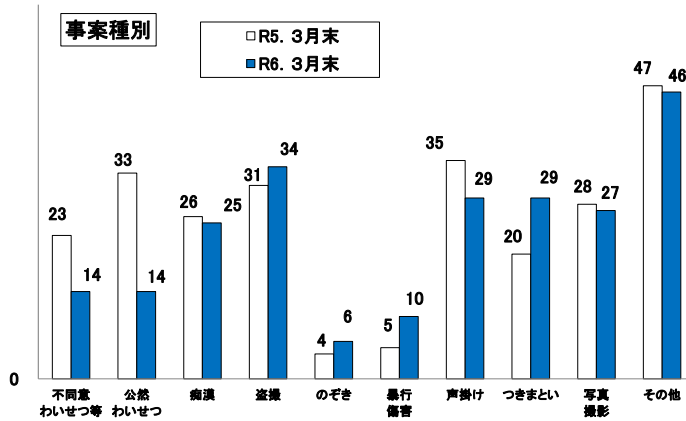

# 女性対象性犯罪・声掛け事案等把握状況

令和6年3月末

## 月別把握状況

年	累計	月											
		1	2	3	4	5	6	7	8	9	10	11	12
R6	234	66	86	82									
R5	252	74	92	86									
増減	件数	-18	-8	-6	-4								
減	率(%)	-7.1	-10.8	-6.5	-4.7								

### 特徴

- 把握件数……前年同期と比較して18件減少
- 事案種別……盗撮が最多(34件)、次いで声掛け・つきまとい(29件)
- 発生場所……約2割が店舗内
- 被害者別……約5割が15~24歳

※ 本集計値は、被害申告の有無に関わらず、警ら要望、相談等を含む。

※ 女性とは、高校生相当以上の女性