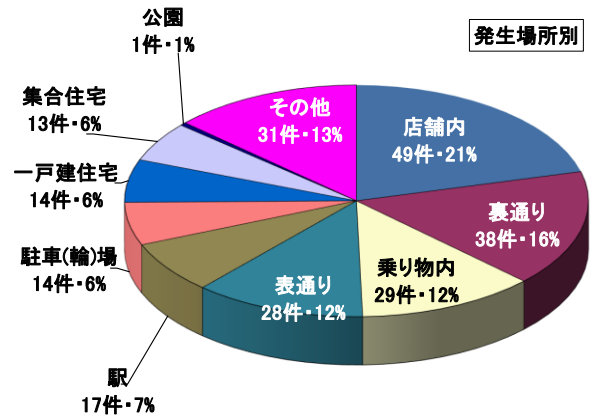

# 女性対象性犯罪・声掛け事案等把握状況

令和6年3月末

## 月別把握状況

年	累計	月											
		1	2	3	4	5	6	7	8	9	10	11	12
R6	234	66	86	82									
R5	252	74	92	86									
増減	件数	-18	-8	-6	-4								
減	率(%)	-7.1	-10.8	-6.5	-4.7								

### 市区町別(令和6年3月末)

市区町名	件数
広島市	131
中区	30
東区	7
西区	16
南区	20
佐伯区	11
安芸区	6
安佐南区	28
安佐北区	13
呉市	19
竹原市	0
三原市	7
尾道市	3
福山市	34
府中市	3
三次市	3
庄原市	0
大竹市	1
東広島市	12
廿日市市	8
江田島市	3
安芸高田市	0
安芸郡	10
府中町	4
海田町	5
熊野町	1
坂町	0
世羅郡	0
山県郡	0
安芸太田町	0
北広島町	0
神石郡	0
豊田郡	0
合計	234

### 特徴

- 把握件数……前年同期と比較して18件減少
- 事案種別……盗撮が最多(34件)、次いで声掛け・つきまとい(29件)
- 発生場所……約2割が店舗内
- 被害者別……約5割が15~24歳

※ 本集計値は、被害申告の有無に関わらず、警ら要望、相談等を含む。

※ 女性とは、高校生相当以上の女性