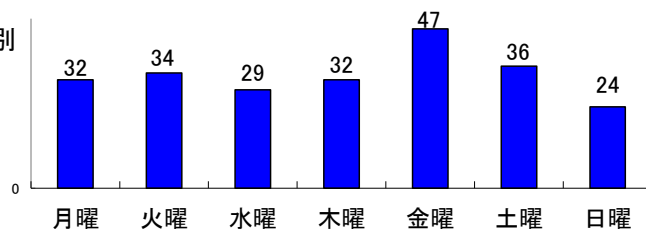

曜日別

特徴

- 把握件数……前年同期と比較して18件減少
- 事案種別……盗撮が最多(34件)、次いで声掛け・つきまとい(29件)
- 発生場所……約2割が店舗内
- 被害者別……約5割が15~24歳

※ 本集計値は、被害申告の有無に関わらず、警ら要望、相談等を含む。

※ 女性とは、高校生相当以上の女性