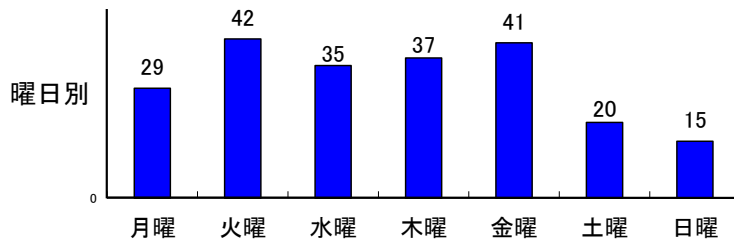

子供対象声掛け事案等把握状況

令和6年3月末

月別把握状況

年	累計	月											
		1	2	3	4	5	6	7	8	9	10	11	12
R6	219	67	73	79									
R5	245	78	81	86									
増減	件数	-26	-11	-8	-7								
	率(%)	-10.6	-14.1	-9.9	-8.1								

市区町別 (令和6年3月末)

発生時間帯別

学年別・男女別

- ～ 特徴 ～
- 把握件数……前年同期と比較して26件の減少
 - 事案種別……約4割が声掛け事案
 - 発生場所……約6割が路上(表通り, 裏通り)
 - 時間帯別……約7割が13時～17時台

※ 本集計値は、被害申告の有無に関わらず、警ら要望、相談等を含む。
 ※ 子供とは、中学生以下の男女