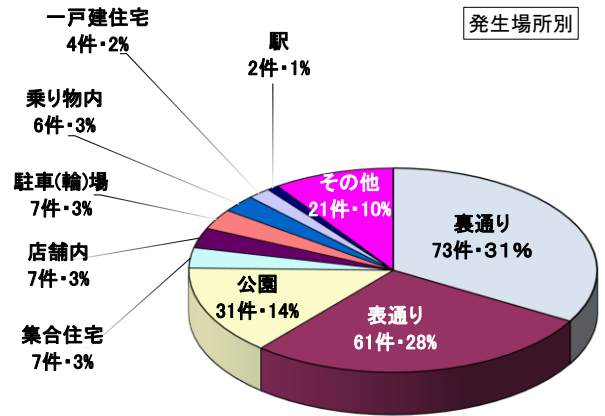

子供対象声掛け事案等把握状況

令和6年3月末

月別把握状況

年	累計	月											
		1	2	3	4	5	6	7	8	9	10	11	12
R6	219	67	73	79									
R5	245	78	81	86									
増減	件数	-26	-11	-8	-7								
	率(%)	-10.6	-14.1	-9.9	-8.1								

市区町別 (令和6年3月末)

市区町名	件数
広島市	115
中区	18
東区	14
西区	22
南区	12
佐伯区	10
安芸区	15
安佐南区	16
安佐北区	8
呉市	14
竹原市	0
三原市	6
尾道市	7
福山市	30
府中市	5
三次市	3
庄原市	2
大竹市	4
東広島市	11
廿日市市	11
江田島市	0
安芸高田市	2
安芸郡	7
府中町	2
海田町	3
熊野町	0
坂町	2
世羅郡	2
山県郡	0
安芸太田町	0
北広島町	0
神石郡	0
豊田郡	0
合計	219

発生時間帯別

学年別・男女別

- ～ 特徴 ～
- 把握件数……前年同期と比較して26件の減少
 - 事案種別……約4割が声掛け事案
 - 発生場所……約6割が路上(表通り, 裏通り)
 - 時間帯別……約7割が13時～17時台

※ 本集計値は、被害申告の有無に関わらず、警ら要望、相談等を含む。
 ※ 子供とは、中学生以下の男女