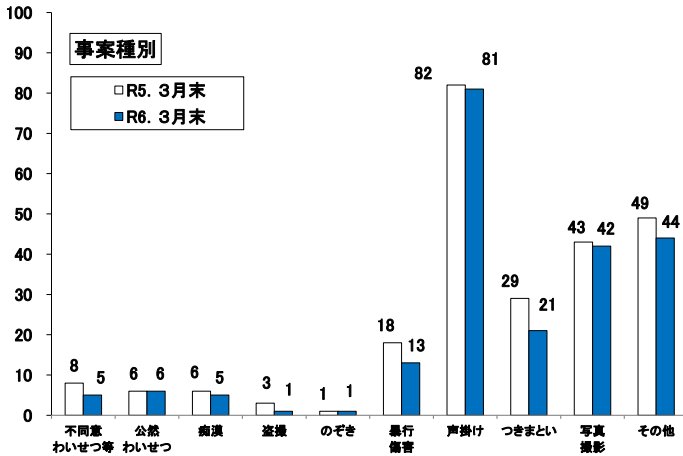

子供対象声掛け事案等把握状況

令和6年3月末

月別把握状況

年	累計	月											
		1	2	3	4	5	6	7	8	9	10	11	12
R6	219	67	73	79									
R5	245	78	81	86									
増減	件数	-26	-11	-8	-7								
	率(%)	-10.6	-14.1	-9.9	-8.1								

市区町別 (令和6年3月末)

市区町名	件数
広島市	115
中区	18
東区	14
西区	22
南区	12
佐伯区	10
安芸区	15
安佐南区	16
安佐北区	8
呉市	14
竹原市	0
三原市	6
尾道市	7
福山市	30
府中市	5
三次市	3
庄原市	2
大竹市	4
東広島市	11
廿日市市	11
江田島市	0
安芸高田市	2
安芸郡	7
府中町	2
海田町	3
熊野町	0
坂町	2
世羅郡	2
山県郡	0
安芸太田町	0
北広島町	0
神石郡	0
豊田郡	0
合計	219

発生時間帯別

学年別・男女別

- ～ 特徴 ～
- 把握件数……前年同期と比較して26件の減少
 - 事案種別……約4割が声掛け事案
 - 発生場所……約6割が路上(表通り, 裏通り)
 - 時間帯別……約7割が13時～17時台

※ 本集計値は、被害申告の有無に関わらず、警ら要望、相談等を含む。
 ※ 子供とは、中学生以下の男女