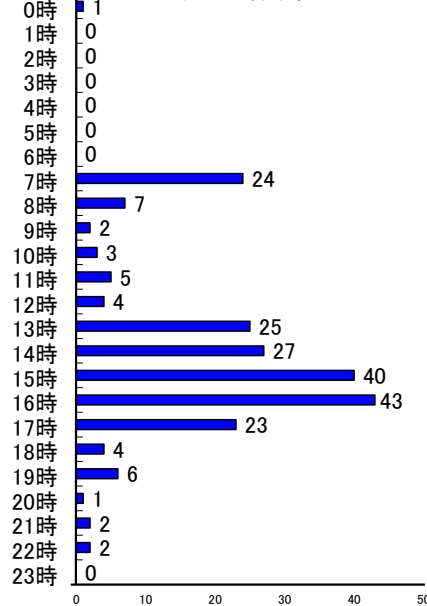

子供対象声掛け事案等把握状況

令和6年3月末

月別把握状況

年	累計	月											
		1	2	3	4	5	6	7	8	9	10	11	12
R6	219	67	73	79									
R5	245	78	81	86									
増減	件数	-26	-11	-8	-7								
	率(%)	-10.6	-14.1	-9.9	-8.1								

市区町別 (令和6年3月末)

市区町名	件数
広島市	115
中区	18
東区	14
西区	22
南区	12
佐伯区	10
安芸区	15
安佐南区	16
安佐北区	8
呉市	14
竹原市	0
三原市	6
尾道市	7
福山市	30
府中市	5
三次市	3
庄原市	2
大竹市	4
東広島市	11
廿日市市	11
江田島市	0
安芸高田市	2
安芸郡	7
府中町	2
海田町	3
熊野町	0
坂町	2
世羅郡	2
山県郡	0
安芸太田町	0
北広島町	0
神石郡	0
豊田郡	0
合計	219

発生時間帯別

学年別・男女別

- ～ 特徴 ～
- 把握件数……前年同期と比較して26件の減少
 - 事案種別……約4割が声掛け事案
 - 発生場所……約6割が路上(表通り, 裏通り)
 - 時間帯別……約7割が13時～17時台

※ 本集計値は、被害申告の有無に関わらず、警ら要望、相談等を含む。
 ※ 子供とは、中学生以下の男女