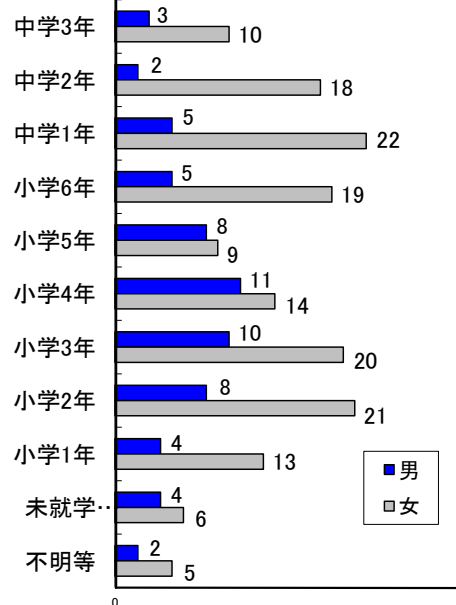

子供対象声掛け事案等把握状況

令和6年3月末

月別把握状況

年	累計	月											
		1	2	3	4	5	6	7	8	9	10	11	12
R6	219	67	73	79									
R5	245	78	81	86									
増減	件数	-26	-11	-8	-7								
	率(%)	-10.6	-14.1	-9.9	-8.1								

市区町別 (令和6年3月末)

市区町名	件数
広島市	115
中区	18
東区	14
西区	22
南区	12
佐伯区	10
安芸区	15
安佐南区	16
安佐北区	8
呉市	14
竹原市	0
三原市	6
尾道市	7
福山市	30
府中市	5
三次市	3
庄原市	2
大竹市	4
東広島市	11
廿日市市	11
江田島市	0
安芸高田市	2
安芸郡	7
府中町	2
海田町	3
熊野町	0
坂町	2
世羅郡	2
山県郡	0
安芸太田町	0
北広島町	0
神石郡	0
豊田郡	0
合計	219

発生時間帯別

学年別・男女別

- ～ 特徴 ～
- 把握件数……前年同期と比較して26件の減少
 - 事案種別……約4割が声掛け事案
 - 発生場所……約6割が路上(表通り, 裏通り)
 - 時間帯別……約7割が13時～17時台

※ 本集計値は、被害申告の有無に関わらず、警ら要望、相談等を含む。
 ※ 子供とは、中学生以下の男女