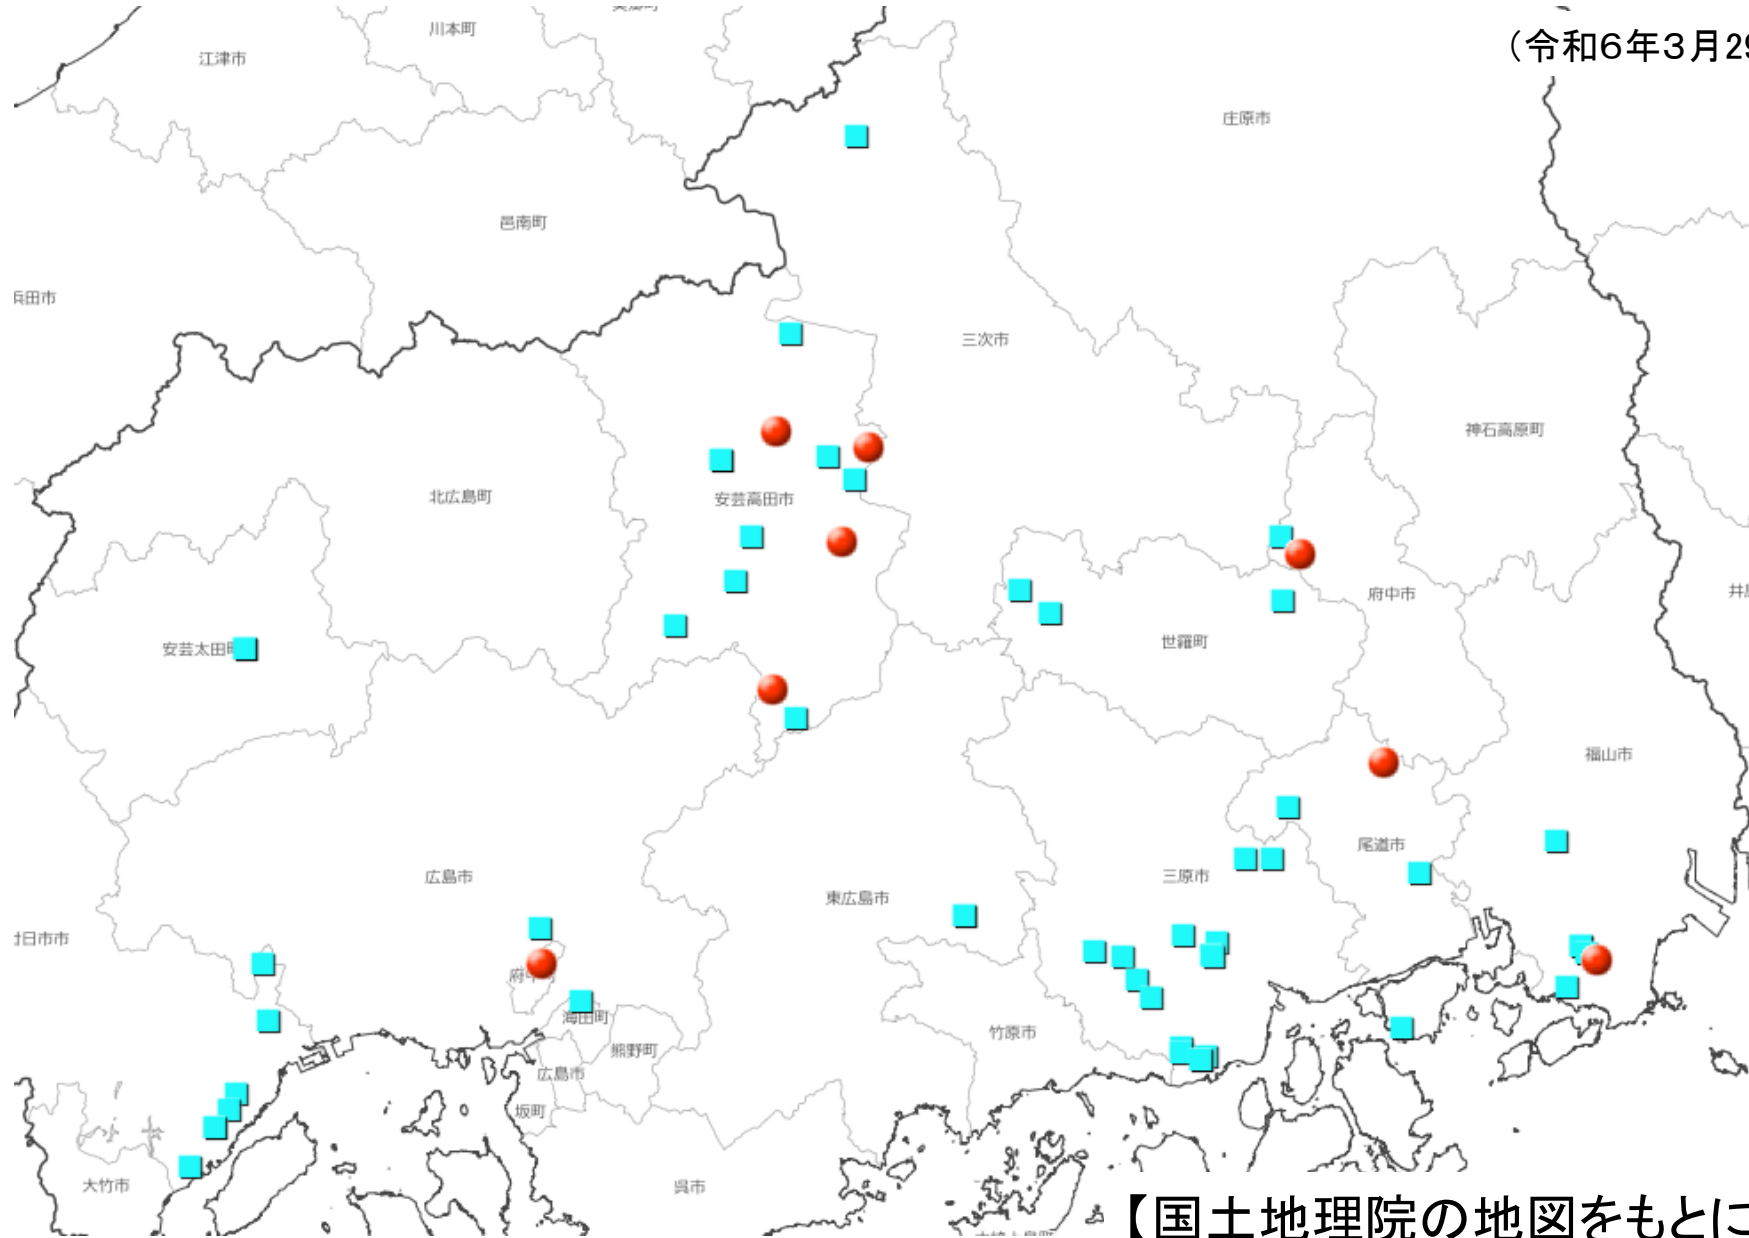

# 野生いのししの豚熱検査状況(直近6カ月)

(令和6年3月29日現在)

- 陰性個体
- 陽性個体

【国土地理院の地図をもとに広島県が作成】