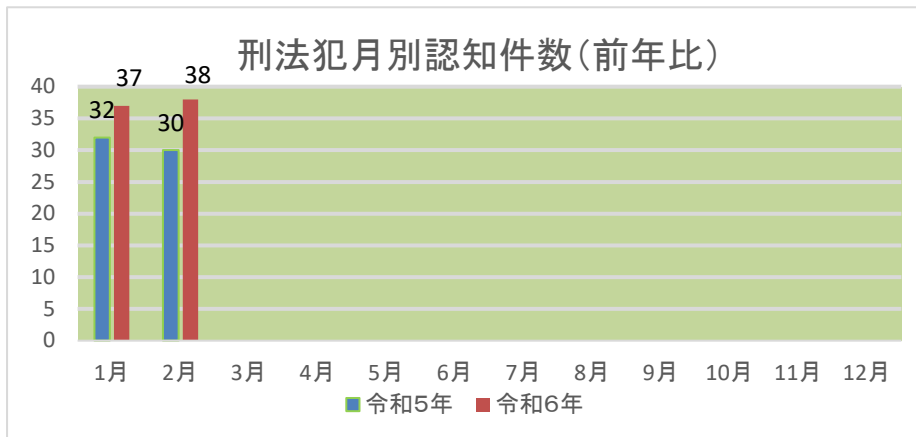

## 刑法犯認知件数（海田警察署管内）

	1月	2月	3月	4月	5月	6月	7月	8月	9月	10月	11月	12月	合計
令和5年	32	30											62
令和6年	37	38											75