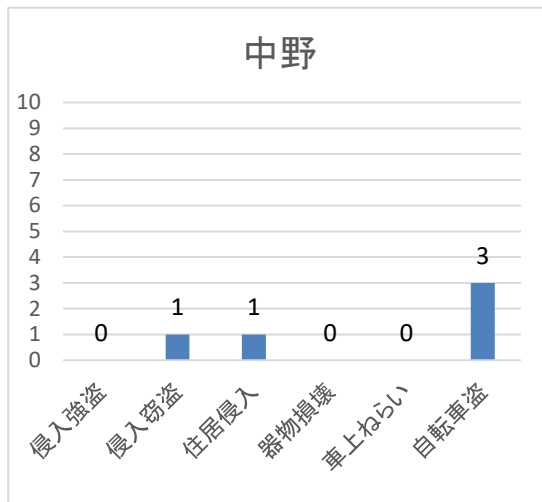

交番別 不安に感じる犯罪(性犯罪を除く)認知件数