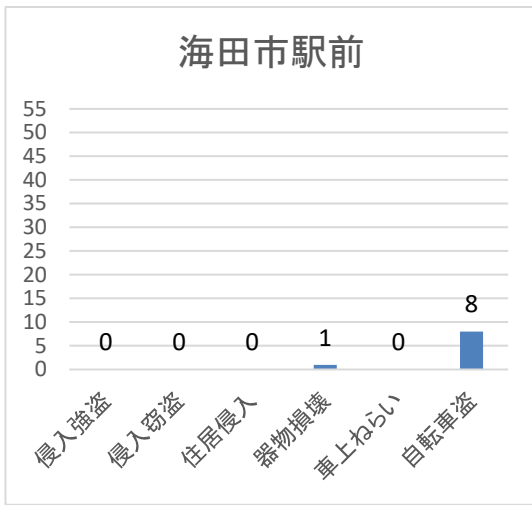

交番別 不安に感じる犯罪(性犯罪を除く)認知件数