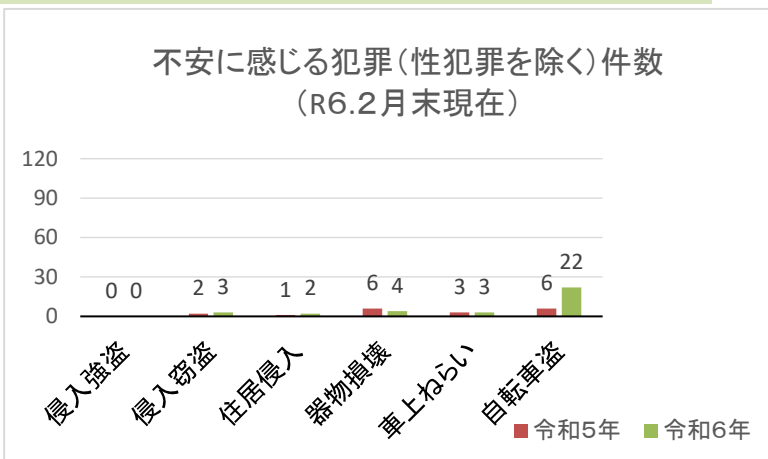

不安に感じる犯罪(性犯罪を除く)

	侵入強盗	侵入窃盗	住居侵入	器物損壊	車上ねらい	自転車盗	合計
令和5年	0	2	1	6	3	6	18
令和6年	0	3	2	4	3	22	34

～ 自転車盗 ～ カギの掛け忘れで盗まれるケースが約80パーセントです。

対策のポイント！

- 自宅でも、わずかな時間でも、必ずカギをかけましょう。

～ 車上ねらい ～ 車内に荷物を置いたままにしてませんか？

対策のポイント！

- 車内に 財布やカバンなどの貴重品を置かないようにしましょう。
- ドライブレコーダーの設置を検討しましょう。