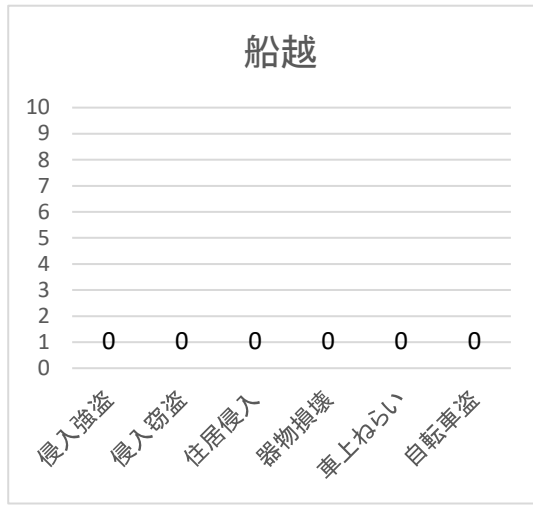

交番別 不安に感じる犯罪(性犯罪を除く)認知件数