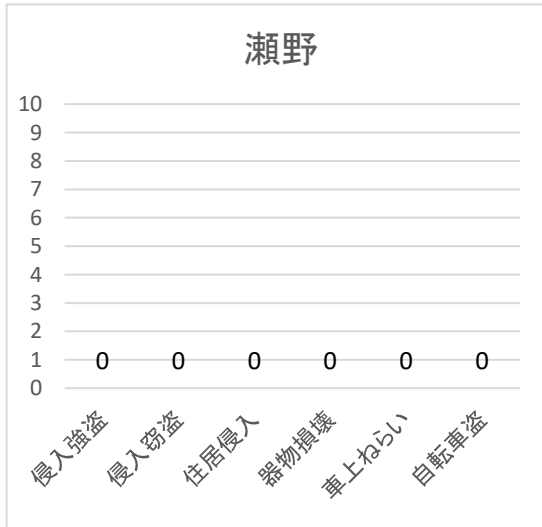

交番別 不安に感じる犯罪(性犯罪を除く)認知件数