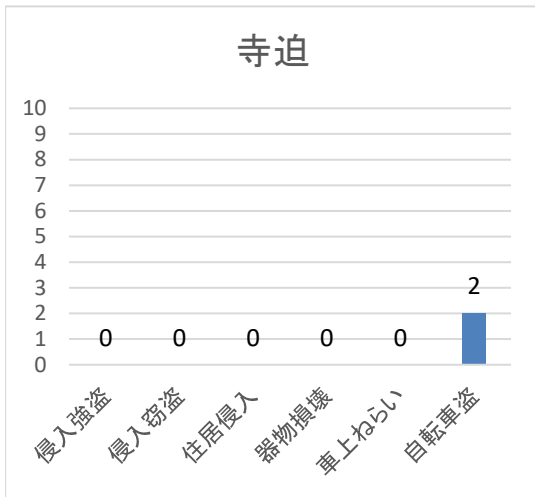

交番別 不安に感じる犯罪(性犯罪を除く)認知件数