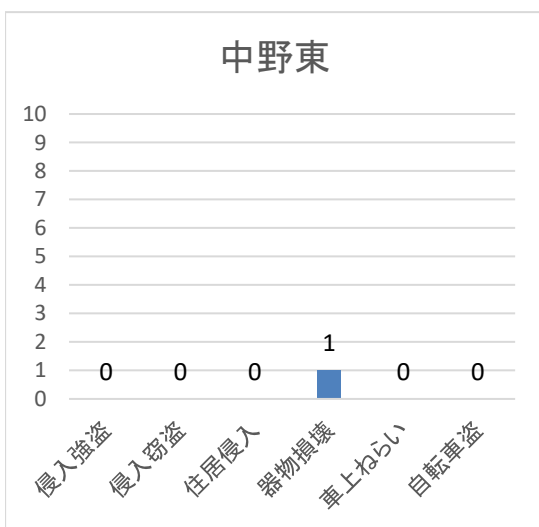

交番別 不安に感じる犯罪(性犯罪を除く)認知件数