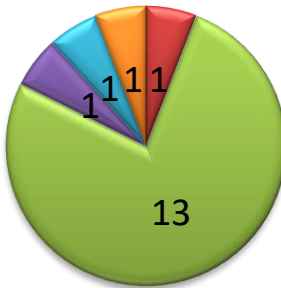

令和6年交番別犯罪発生状況（2月）

安佐南警察署

祇園交番

山本交番

佐東交番

古市交番

川内交番

安交番