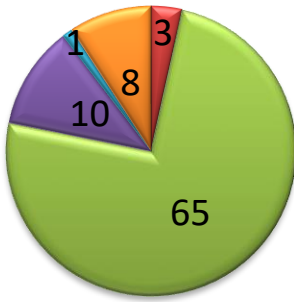

令和6年交番別犯罪発生状況（2月）

安佐南警察署

祇園交番

山本交番

佐東交番

古市交番

川内交番

安交番