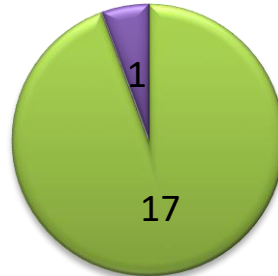

令和6年交番別犯罪発生状況（2月）

安佐南警察署

祇園交番

山本交番

佐東交番

古市交番

川内交番

安交番