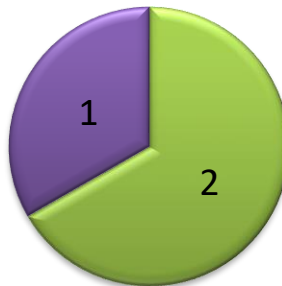

令和6年交番別犯罪発生状況（2月）

伴交番

凶悪犯	殺人, 強盗, 放火, 強制性交等の犯罪
粗暴犯	暴行, 傷害, 脅迫, 恐喝等の犯罪
窃盗犯	侵入窃盗, 乗り物盗, 非侵入窃盗等の犯罪
知能犯	詐欺, 偽造, 横領, 汚職, 背任等の犯罪
風俗犯	賭博, 強制わいせつ, 公然わいせつ等の犯罪
刑法犯その他	占有離脱物横領, 公務執行妨害, 住居侵入, 器物損壊等の犯罪