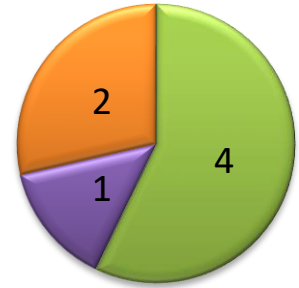

令和6年交番別犯罪発生状況（2月）

安佐南警察署

祇園交番

山本交番

佐東交番

古市交番

川内交番

安交番