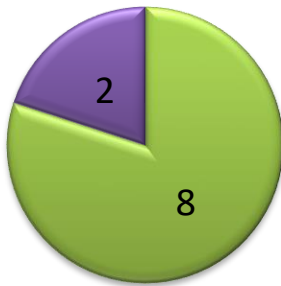

令和6年交番別犯罪発生状況（2月）

安佐南警察署

祇園交番

山本交番

佐東交番

古市交番

川内交番

安交番