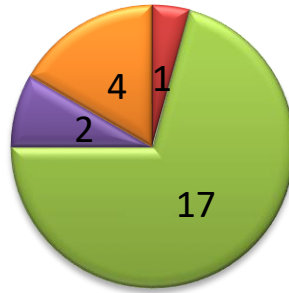

令和6年交番別犯罪発生状況（2月）

安佐南警察署

祇園交番

山本交番

佐東交番

古市交番

川内交番

安交番