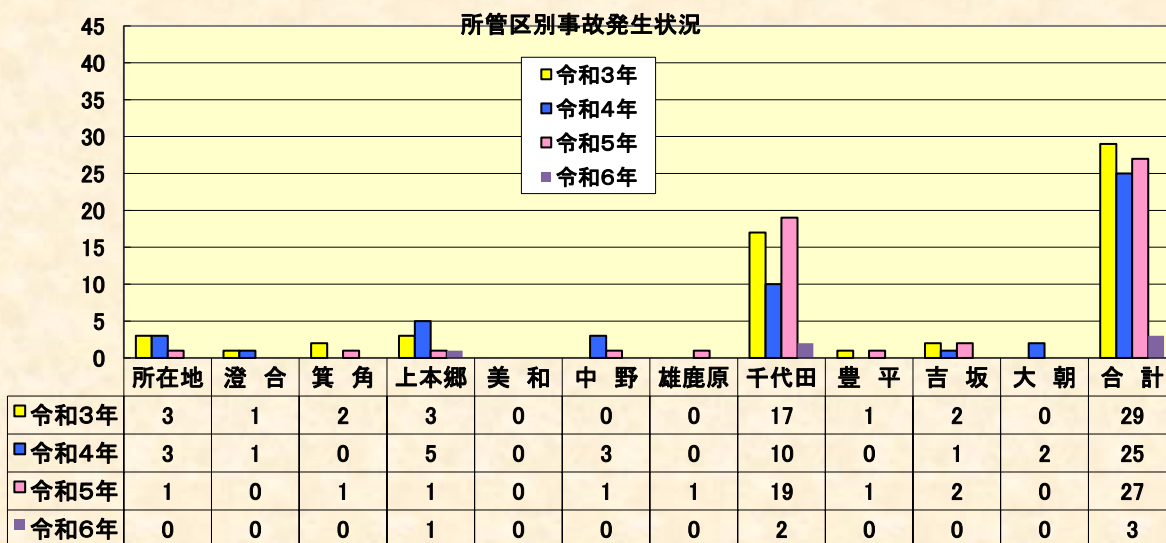

山県警察署管内交通事故発生状況

令和3年以降の交通事故発生状況 令和6年2月末現在

区分	人傷事故	死者数	負傷者数	物損事故
令和3年	29	1	37	651
令和4年	25	2	32	635
令和5年	27	2	36	672
令和6年	3	0	6	142

区分	1月	2月	3月	4月	5月	6月	7月	8月	9月	10月	11月	12月	合計
令和3年	1	1	5	4	2	2	2	2	2	5	1	2	29
令和4年	4	1	3	2	2	2	2	2	1	1	2	3	25
令和5年	3	2	2	3	2	0	2	1	2	4	2	4	27
令和6年	1	2											3

注: 物損事故を除く

区分	所在地	澄合	箕角	上本郷	美和	中野	雄鹿原	千代田	豊平	吉坂	大朝	合計
令和3年	3	1	2	3	0	0	0	17	1	2	0	29
令和4年	3	1	0	5	0	3	0	10	0	1	2	25
令和5年	1	0	1	1	0	1	1	19	1	2	0	27
令和6年	0	0	0	1	0	0	0	2	0	0	0	3

注: 物損事故を除く