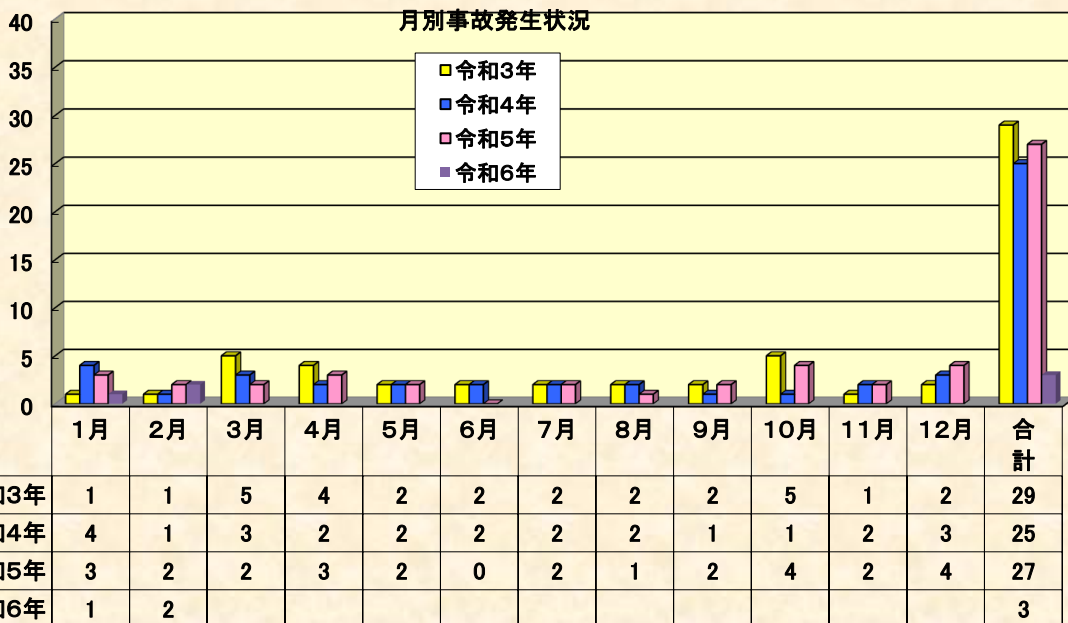

山県警察署管内交通事故発生状況

令和3年以降の交通事故発生状況 令和6年2月末現在

区分	人傷事故	死者数	負傷者数	物損事故
令和3年	29	1	37	651
令和4年	25	2	32	635
令和5年	27	2	36	672
令和6年	3	0	6	142

区分	1月	2月	3月	4月	5月	6月	7月	8月	9月	10月	11月	12月	合計
令和3年	1	1	5	4	2	2	2	2	2	5	1	2	29
令和4年	4	1	3	2	2	2	2	2	1	1	2	3	25
令和5年	3	2	2	3	2	0	2	1	2	4	2	4	27
令和6年	1	2											3

注: 物損事故を除く

区分	所在地	澄合	箕角	上本郷	美和	中野	雄鹿原	千代田	豊平	吉坂	大朝	合計
令和3年	3	1	2	3	0	0	0	17	1	2	0	29
令和4年	3	1	0	5	0	3	0	10	0	1	2	25
令和5年	1	0	1	1	0	1	1	19	1	2	0	27
令和6年	0	0	0	1	0	0	0	2	0	0	0	3

注: 物損事故を除く