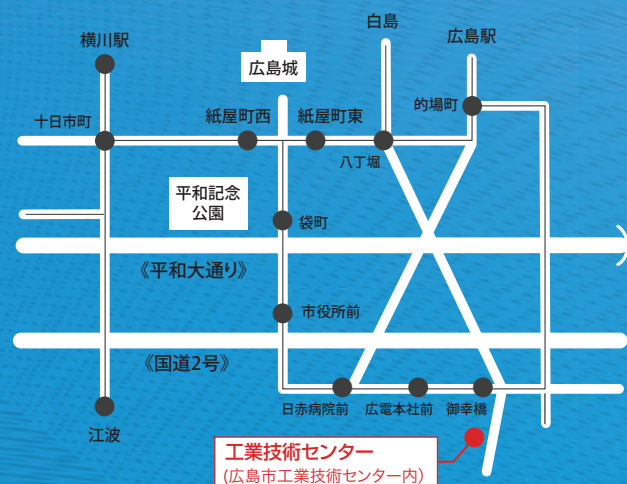

広島市 中小企業 検索

https://www.assist.ipc.city.hiroshima.jp/
ご相談は、082-278-8032 へ

がんばる 中小企業と創業者を 全力でバックアップ

経営と技術のサポート集団

公益財団法人 広島市産業振興センター

令和5年度版