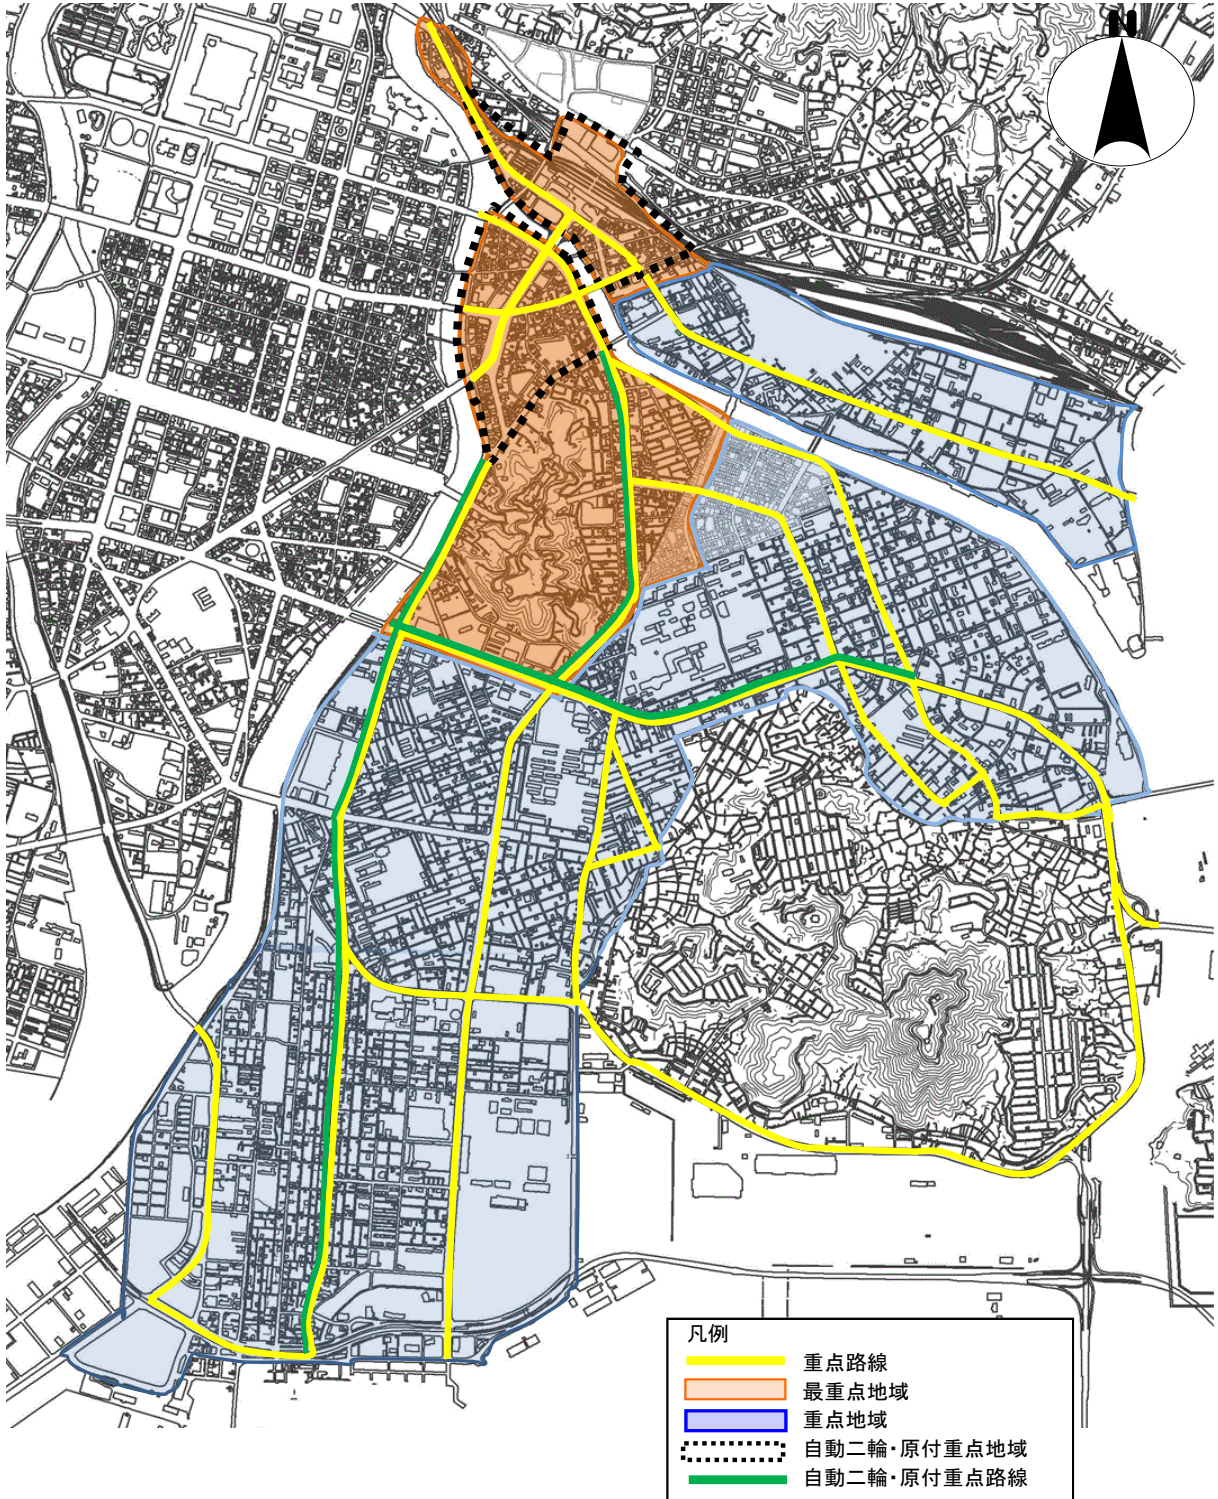

# 広島南警察署管内 駐車監視員活動ガイドライン

この地図は、広島市長の承認を得て、同市発行の1/2, 500地形図を複製したものである。(承認番号 令5 広都計 第396号)