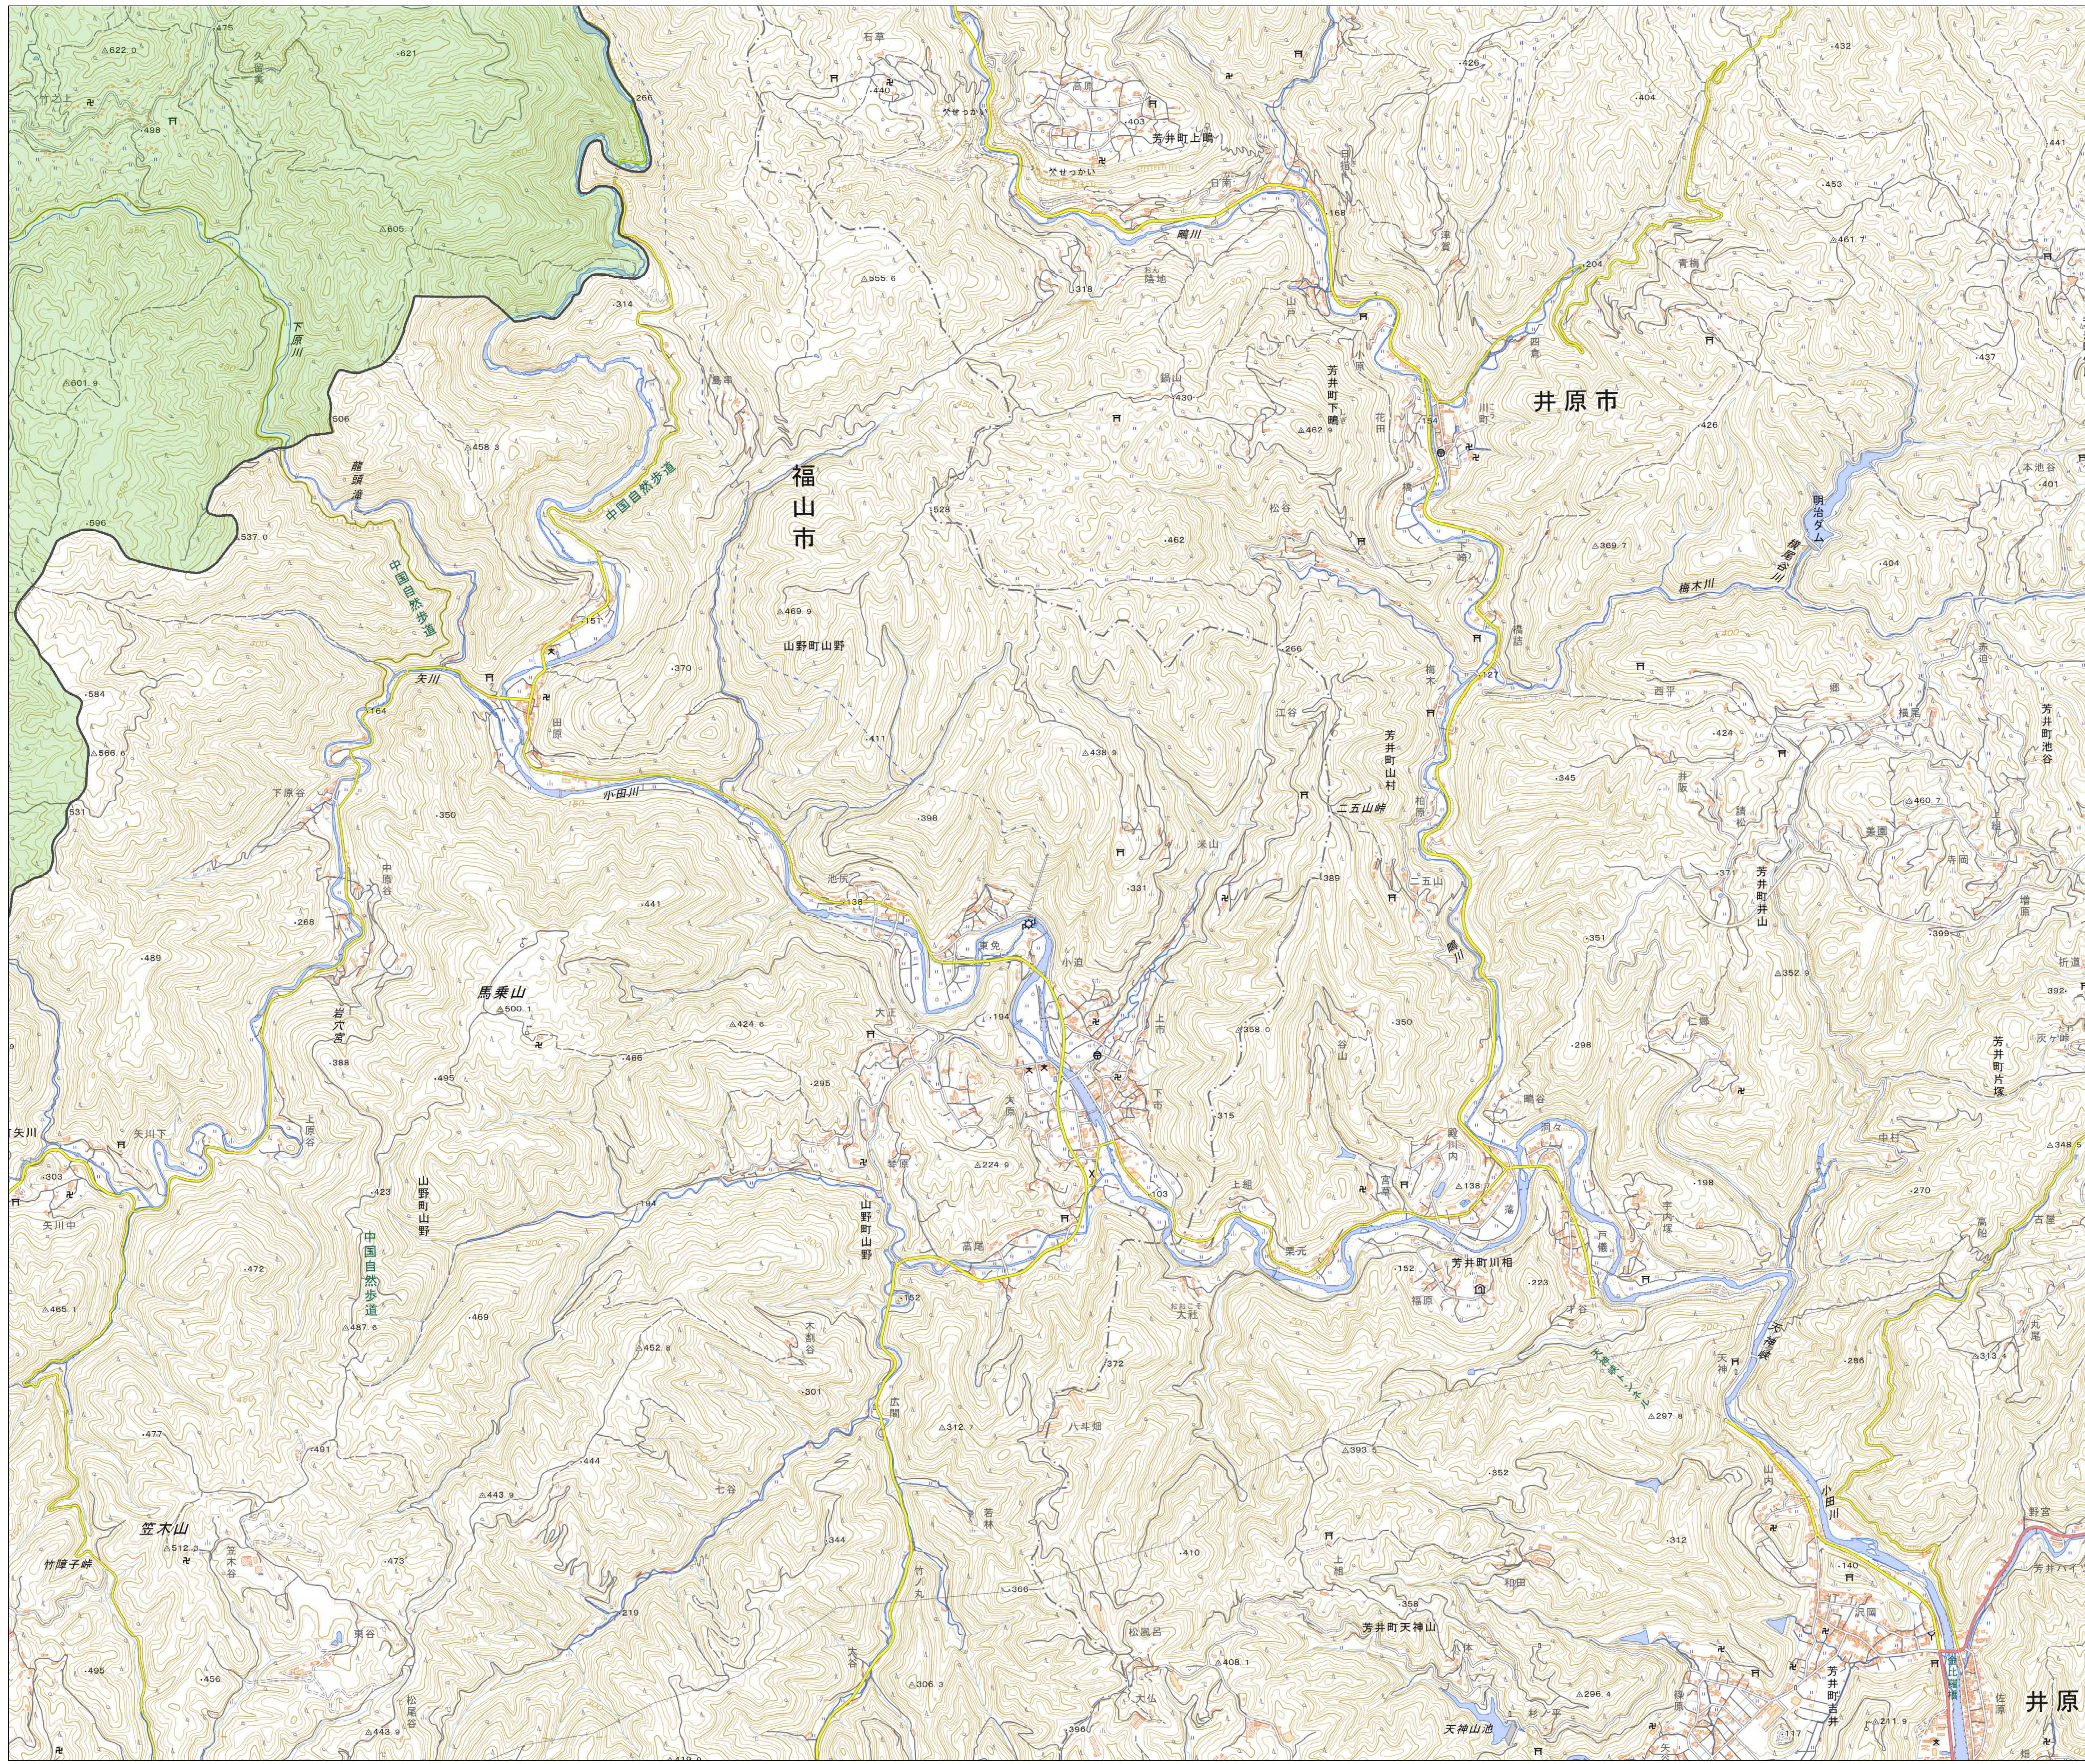

宅地造成等工事規制区域
及び特定盛土等規制区域図
(神石高原町)

10

凡例

- 宅地造成等工事規制区域
- 特定盛土等規制区域
- 行政界

1:10,000

【令和5年9月】

出典: 国土地理院発行2.5万分1地形図

宅地造成等工事規制区域
及び特定盛土等規制区域図
(神石高原町)

11

- 凡例**
- 宅地造成等工事規制区域
 - 特定盛土等規制区域
 - 行政界

1:10,000
【令和5年9月】

出典: 国土地理院発行2.5万分1地形図