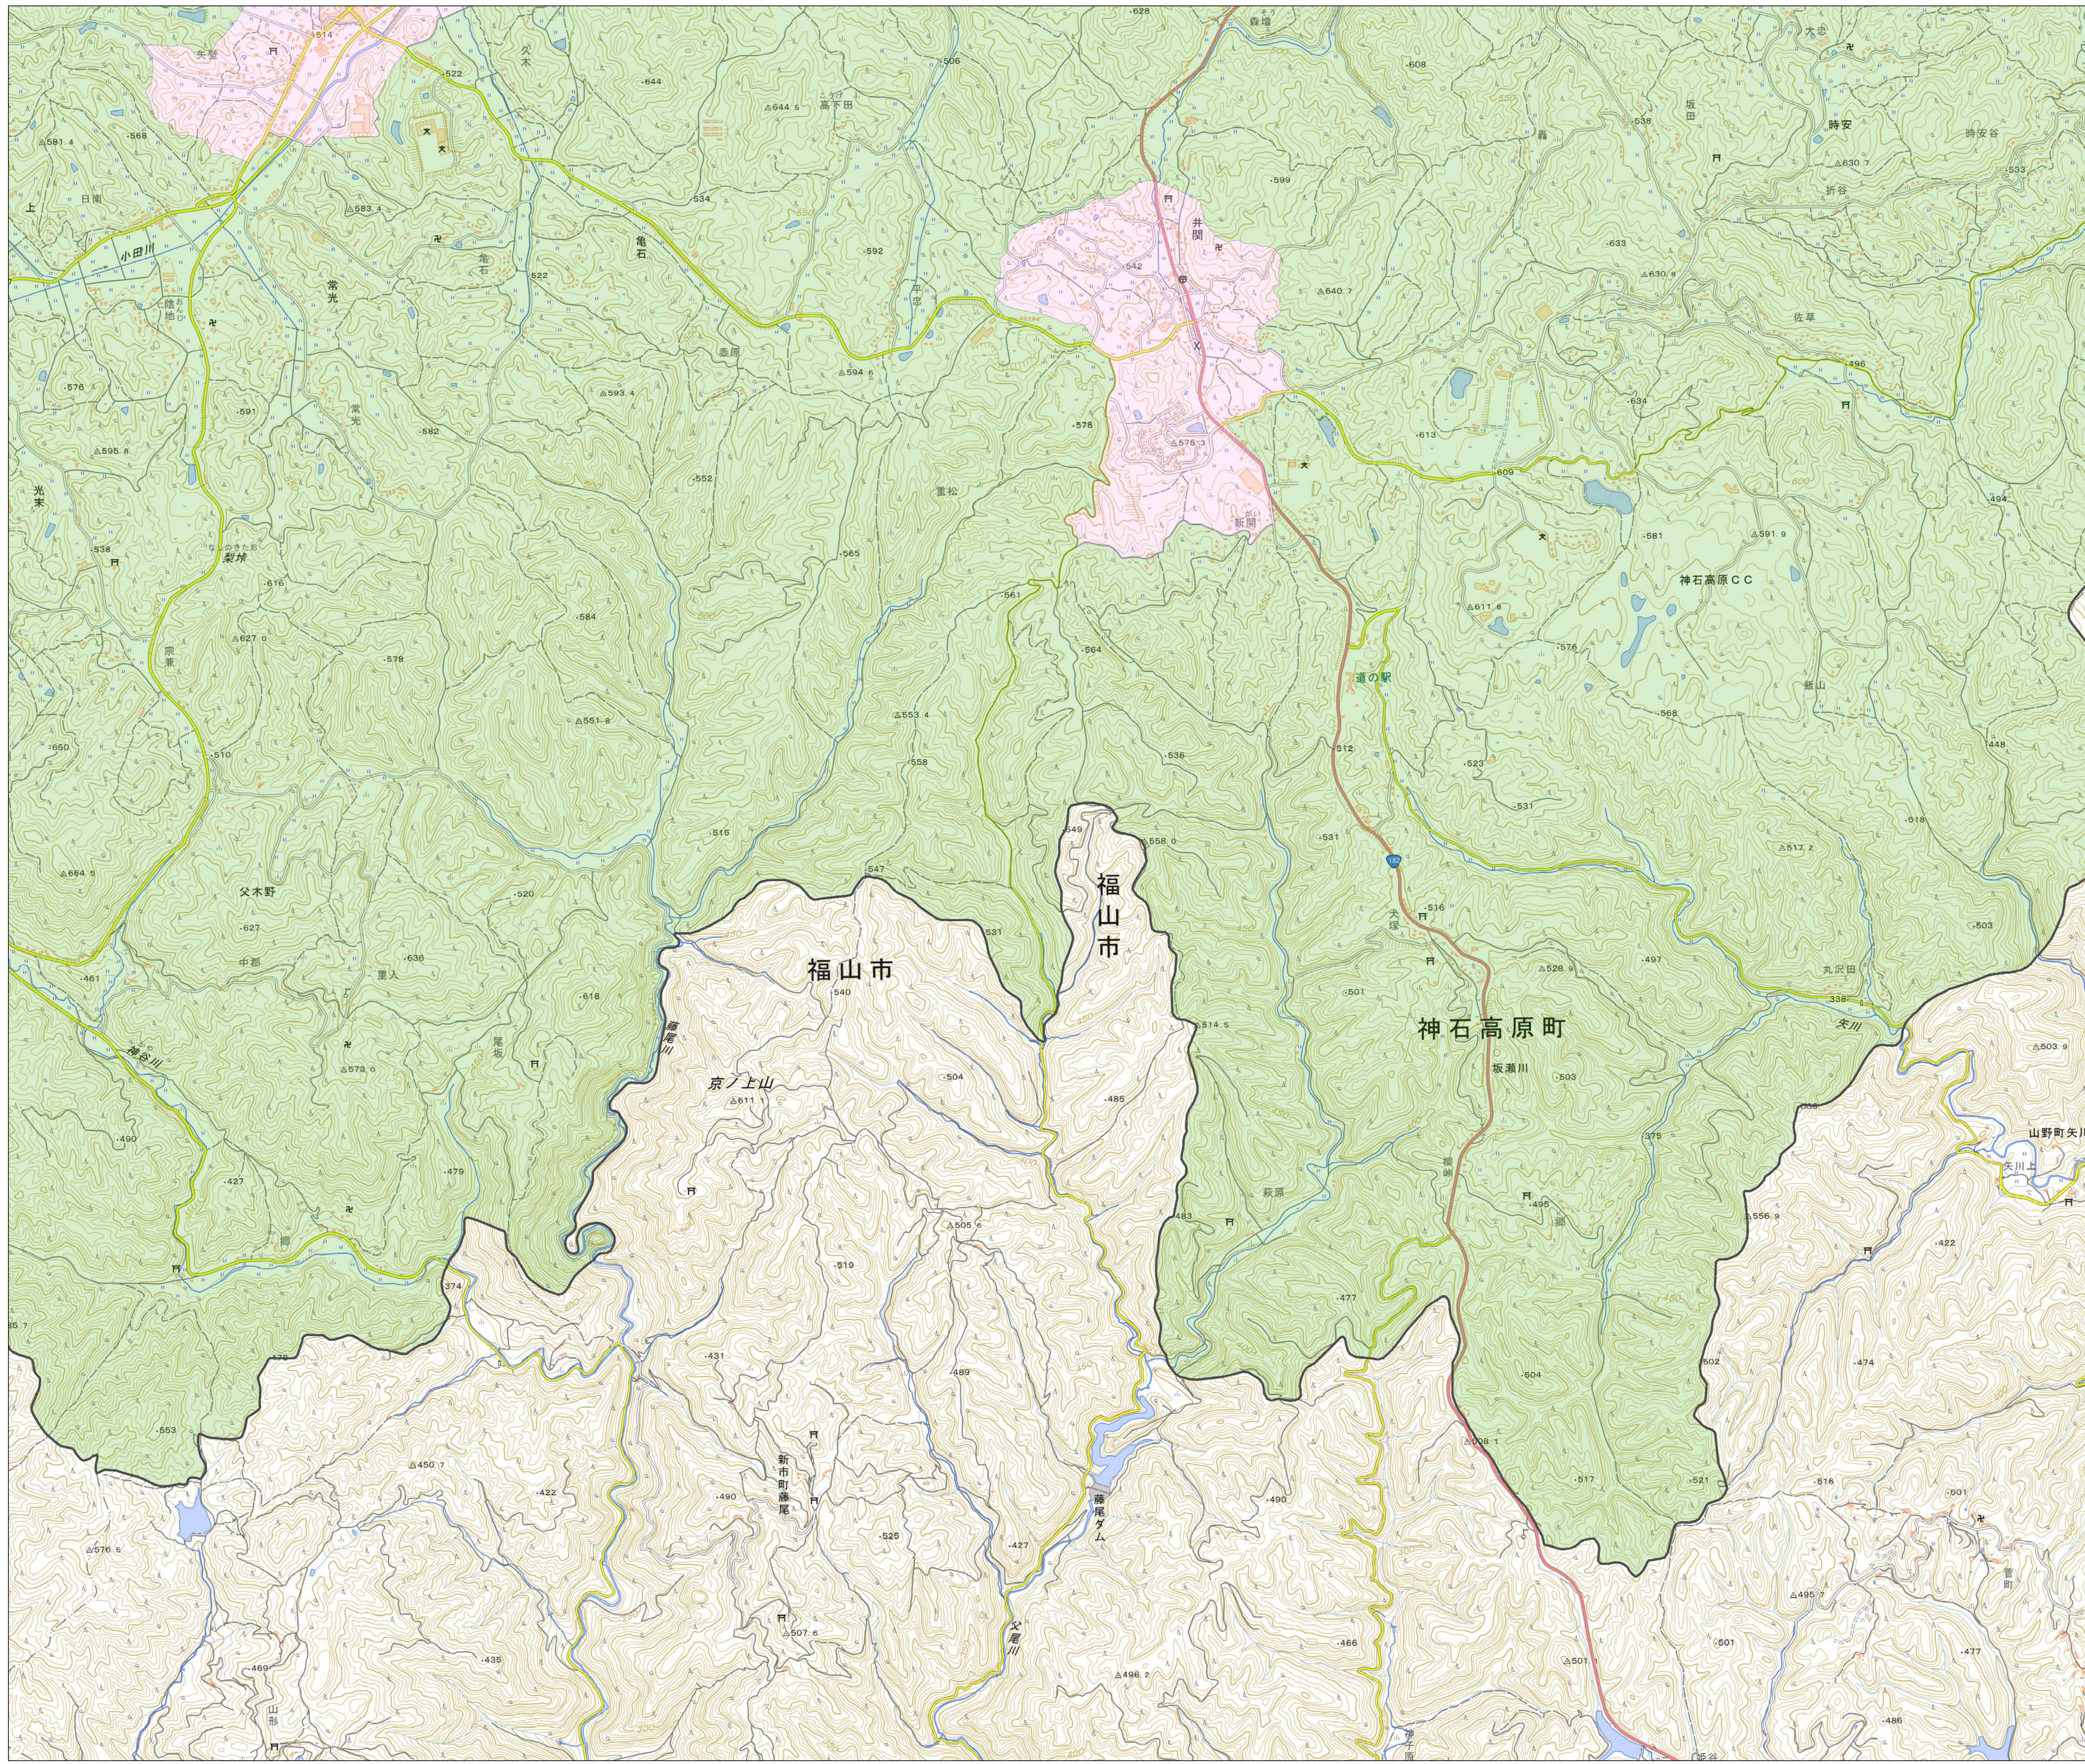

宅地造成等工事規制区域
及び特定盛土等規制区域図
(神石高原町)

10

凡例

- 宅地造成等工事規制区域
- 特定盛土等規制区域
- 行政界

1:10,000

【令和5年9月】

出典: 国土地理院発行2.5万分1地形図

宅地造成等工事規制区域
及び特定盛土等規制区域図
(神石高原町)

11

- 凡例**
- 宅地造成等工事規制区域
 - 特定盛土等規制区域
 - 行政界

1:10,000
【令和5年9月】

出典: 国土地理院発行2.5万分1地形図