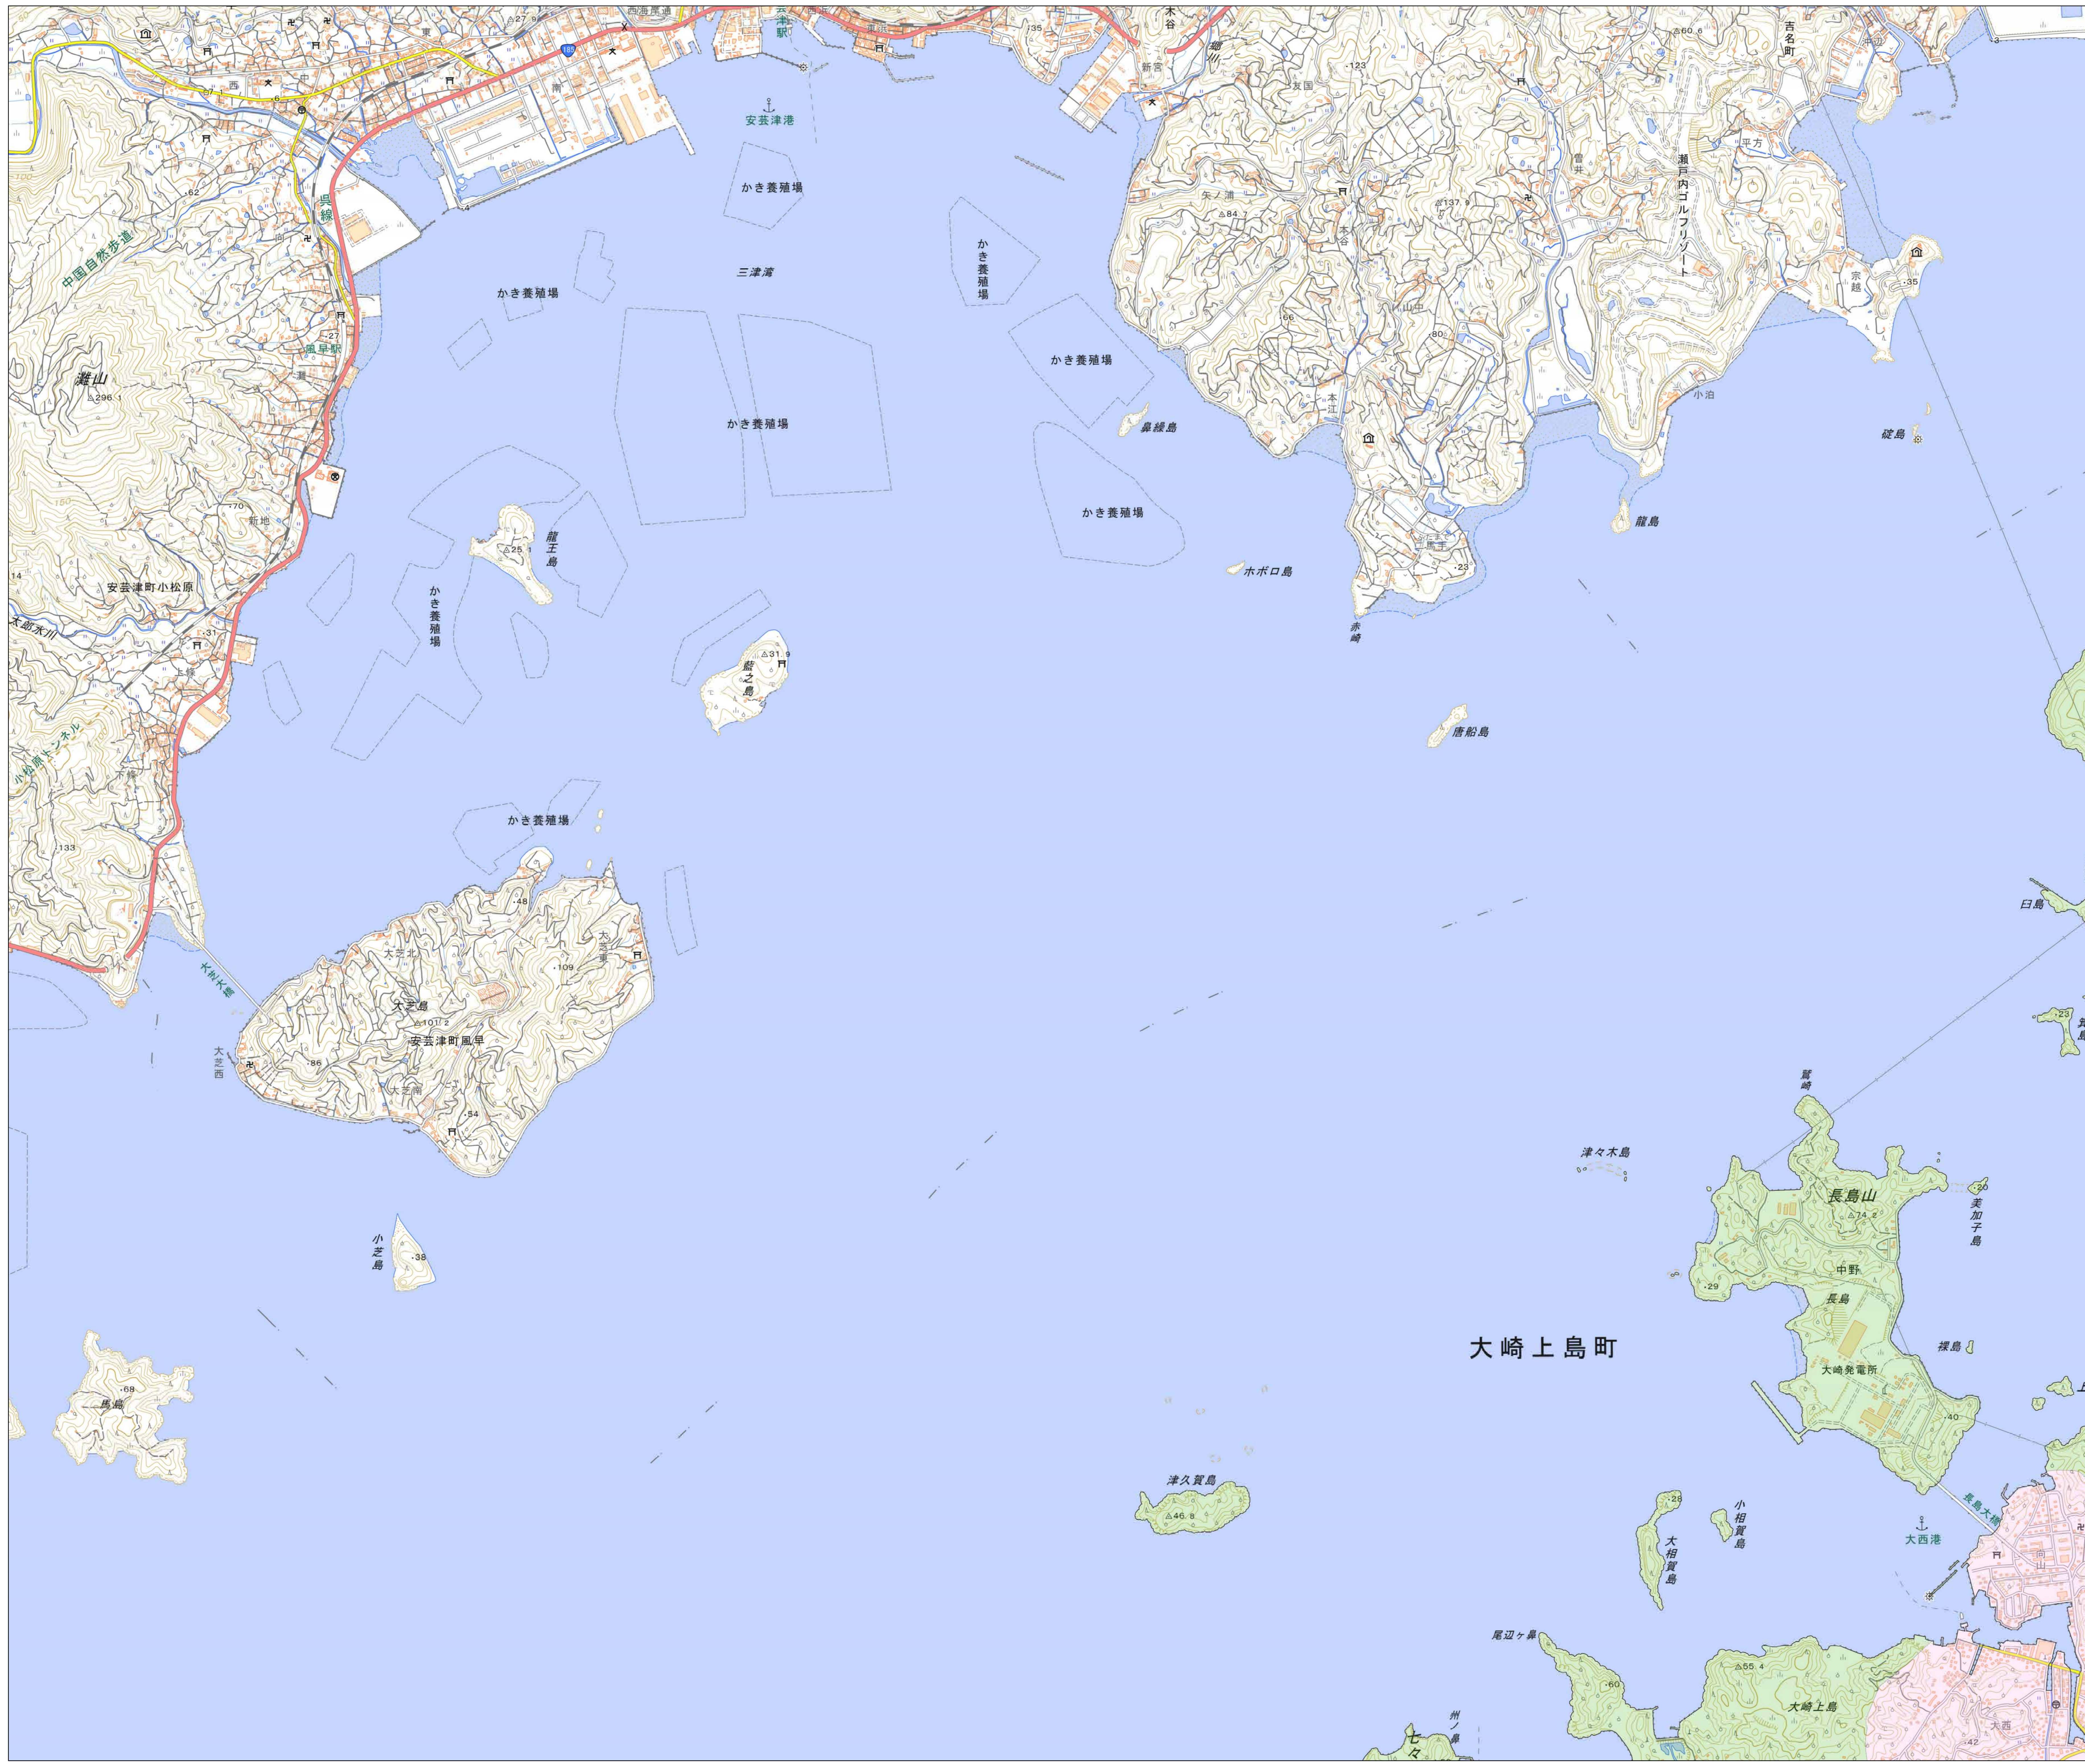

宅地造成等工事規制区域
及び特定盛土等規制区域図
(大崎上島町)

1

凡例

- 宅地造成等工事規制区域
- 特定盛土等規制区域
- 行政界

1:10,000
【令和5年9月】

出典: 国土地理院発行2.5万分1地形図

宅地造成等工事規制区域
及び特定盛土等規制区域図
(大崎上島町)

2

凡例

- 宅地造成等工事規制区域
- 特定盛土等規制区域
- 行政界

1:10,000

【令和5年9月】

出典：国土地理院発行2.5万分1地形図

宅地造成等工事規制区域
及び特定盛土等規制区域図
(大崎上島町)

3

大崎上島町