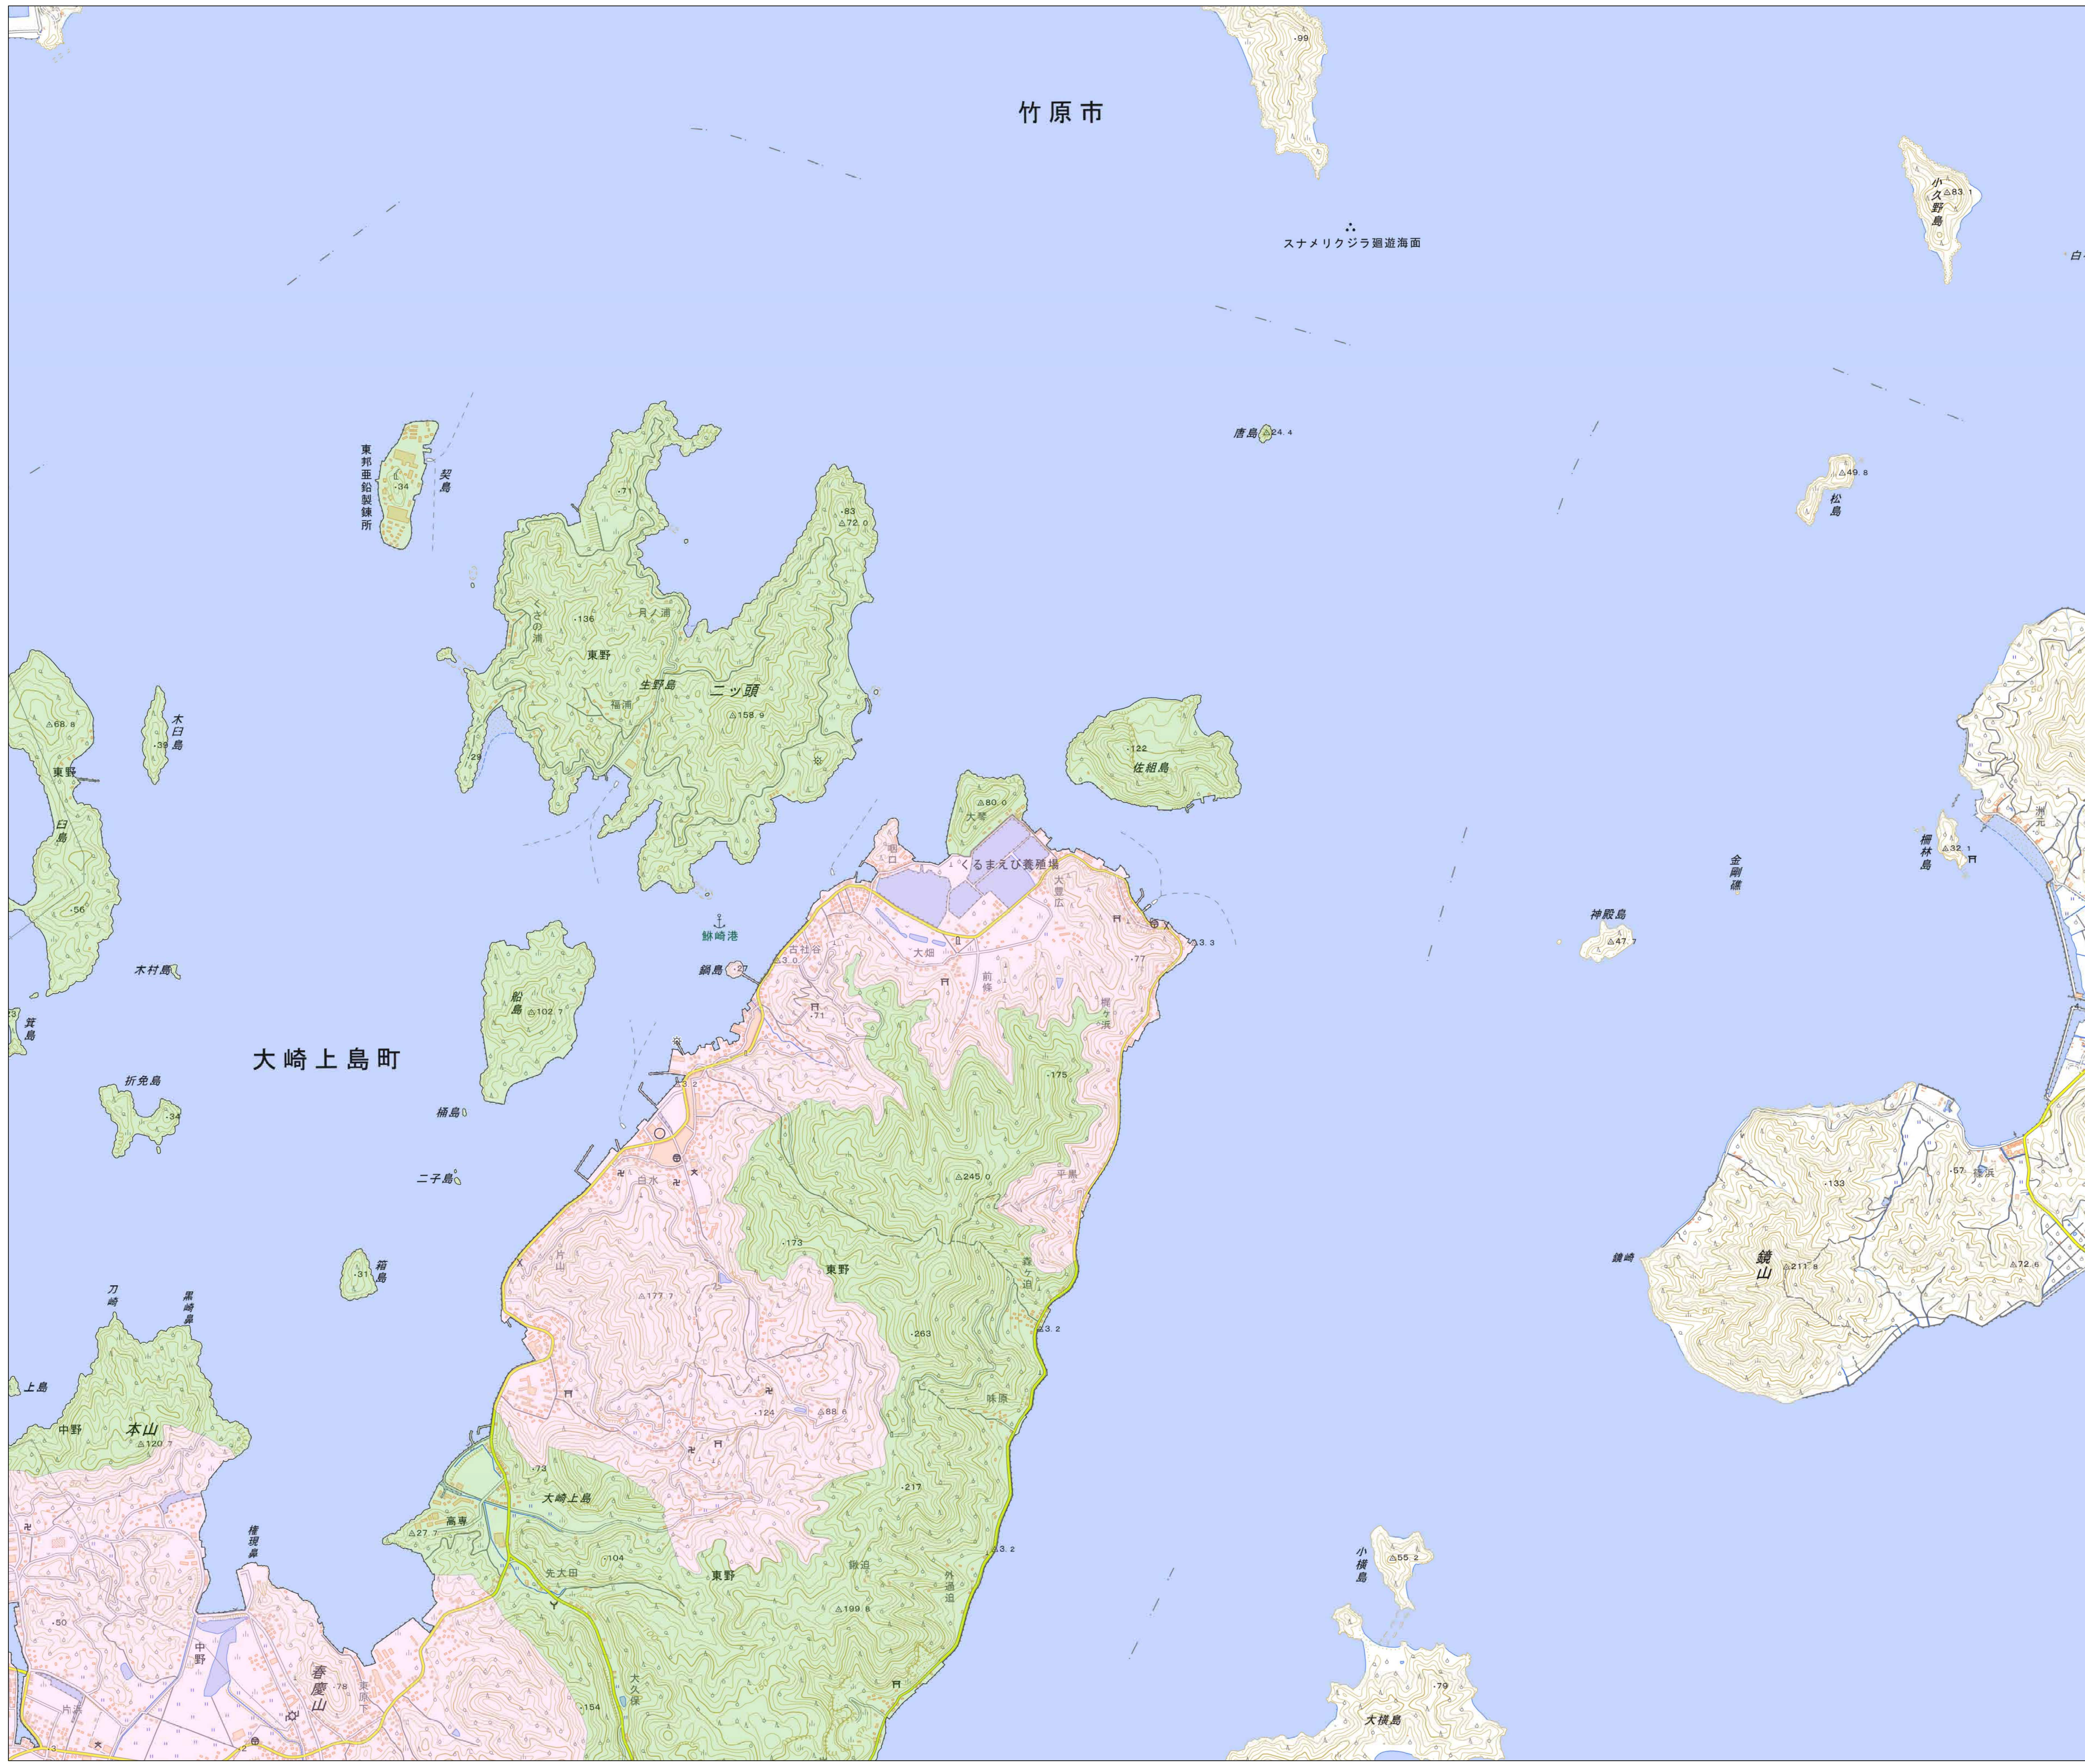

宅地造成等工事規制区域
及び特定盛土等規制区域図
(大崎上島町)

1

凡例

- 宅地造成等工事規制区域
- 特定盛土等規制区域
- 行政界

1:10,000
【令和5年9月】

出典: 国土地理院発行2.5万分1地形図

宅地造成等工事規制区域
及び特定盛土等規制区域図
(大崎上島町)

2

凡例

- 宅地造成等工事規制区域
- 特定盛土等規制区域
- 行政界

1:10,000

【令和5年9月】

出典：国土地理院発行2.5万分1地形図

宅地造成等工事規制区域
及び特定盛土等規制区域図
(大崎上島町)

3

大崎上島町