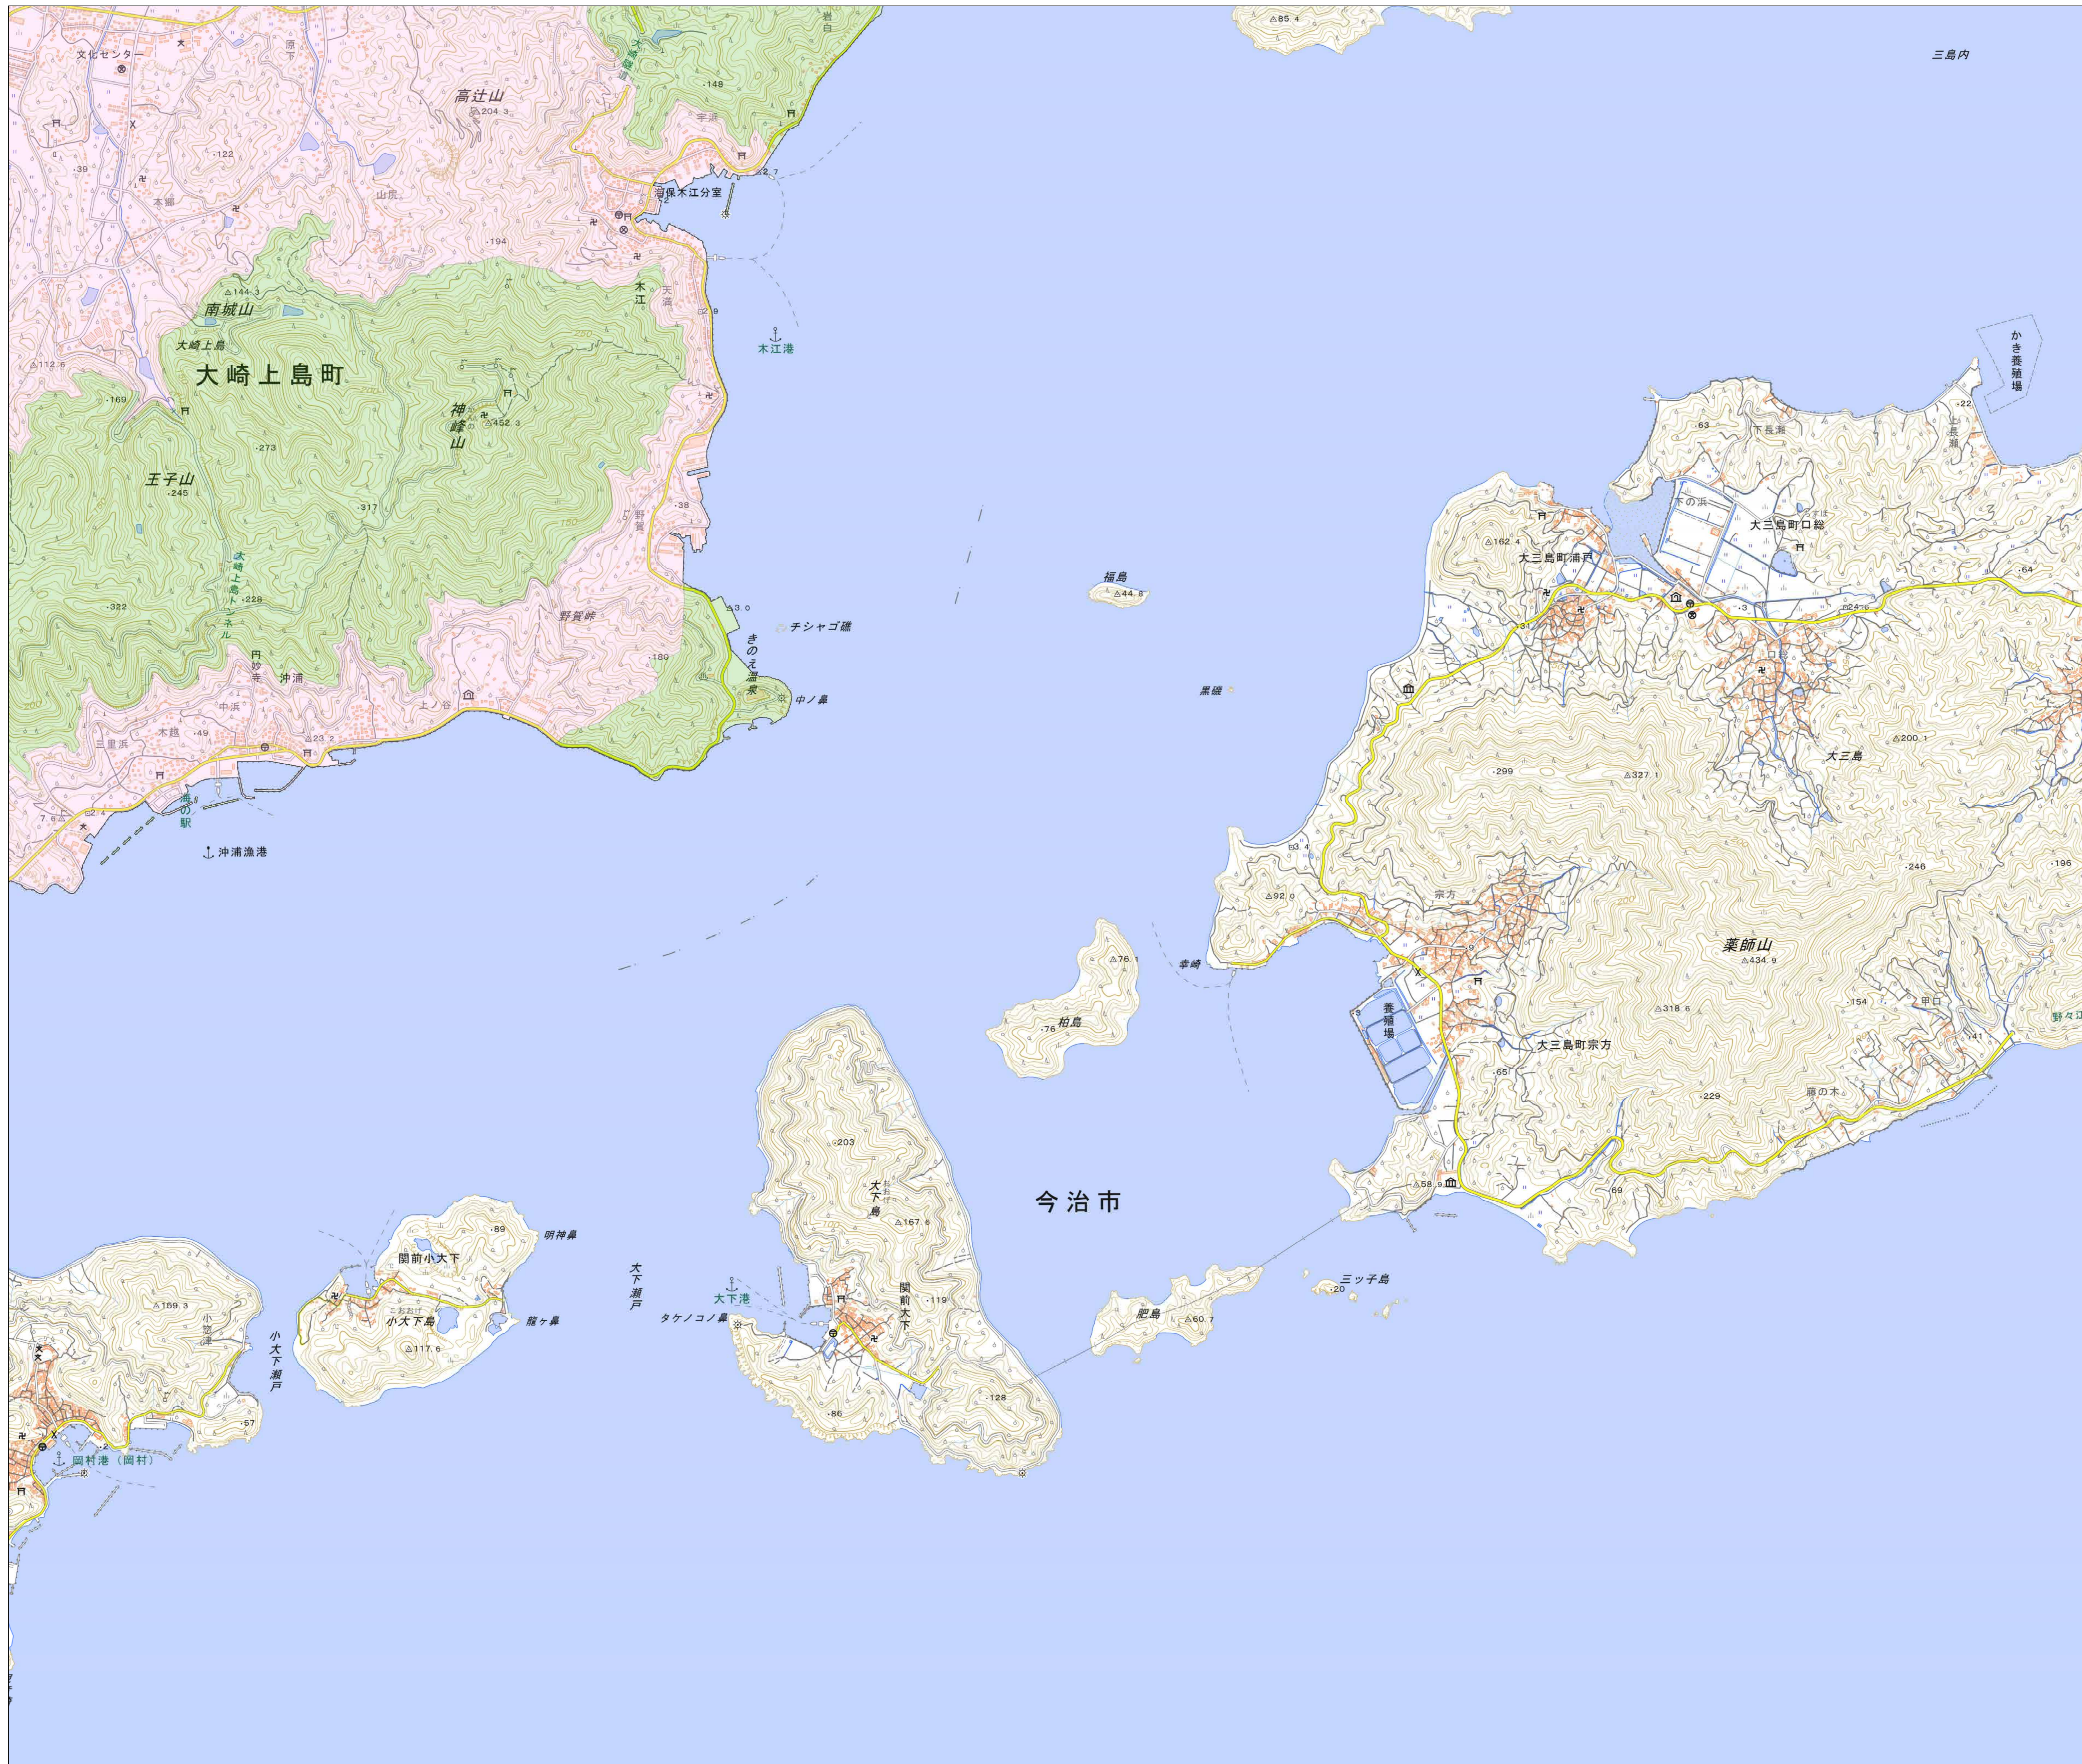

宅地造成等工事規制区域
及び特定盛土等規制区域図
(大崎上島町)

4

凡例

- 宅地造成等工事規制区域
- 特定盛土等規制区域
- 行政界

1:10,000
【令和5年9月】

出典：国土地理院発行2.5万分1地形図