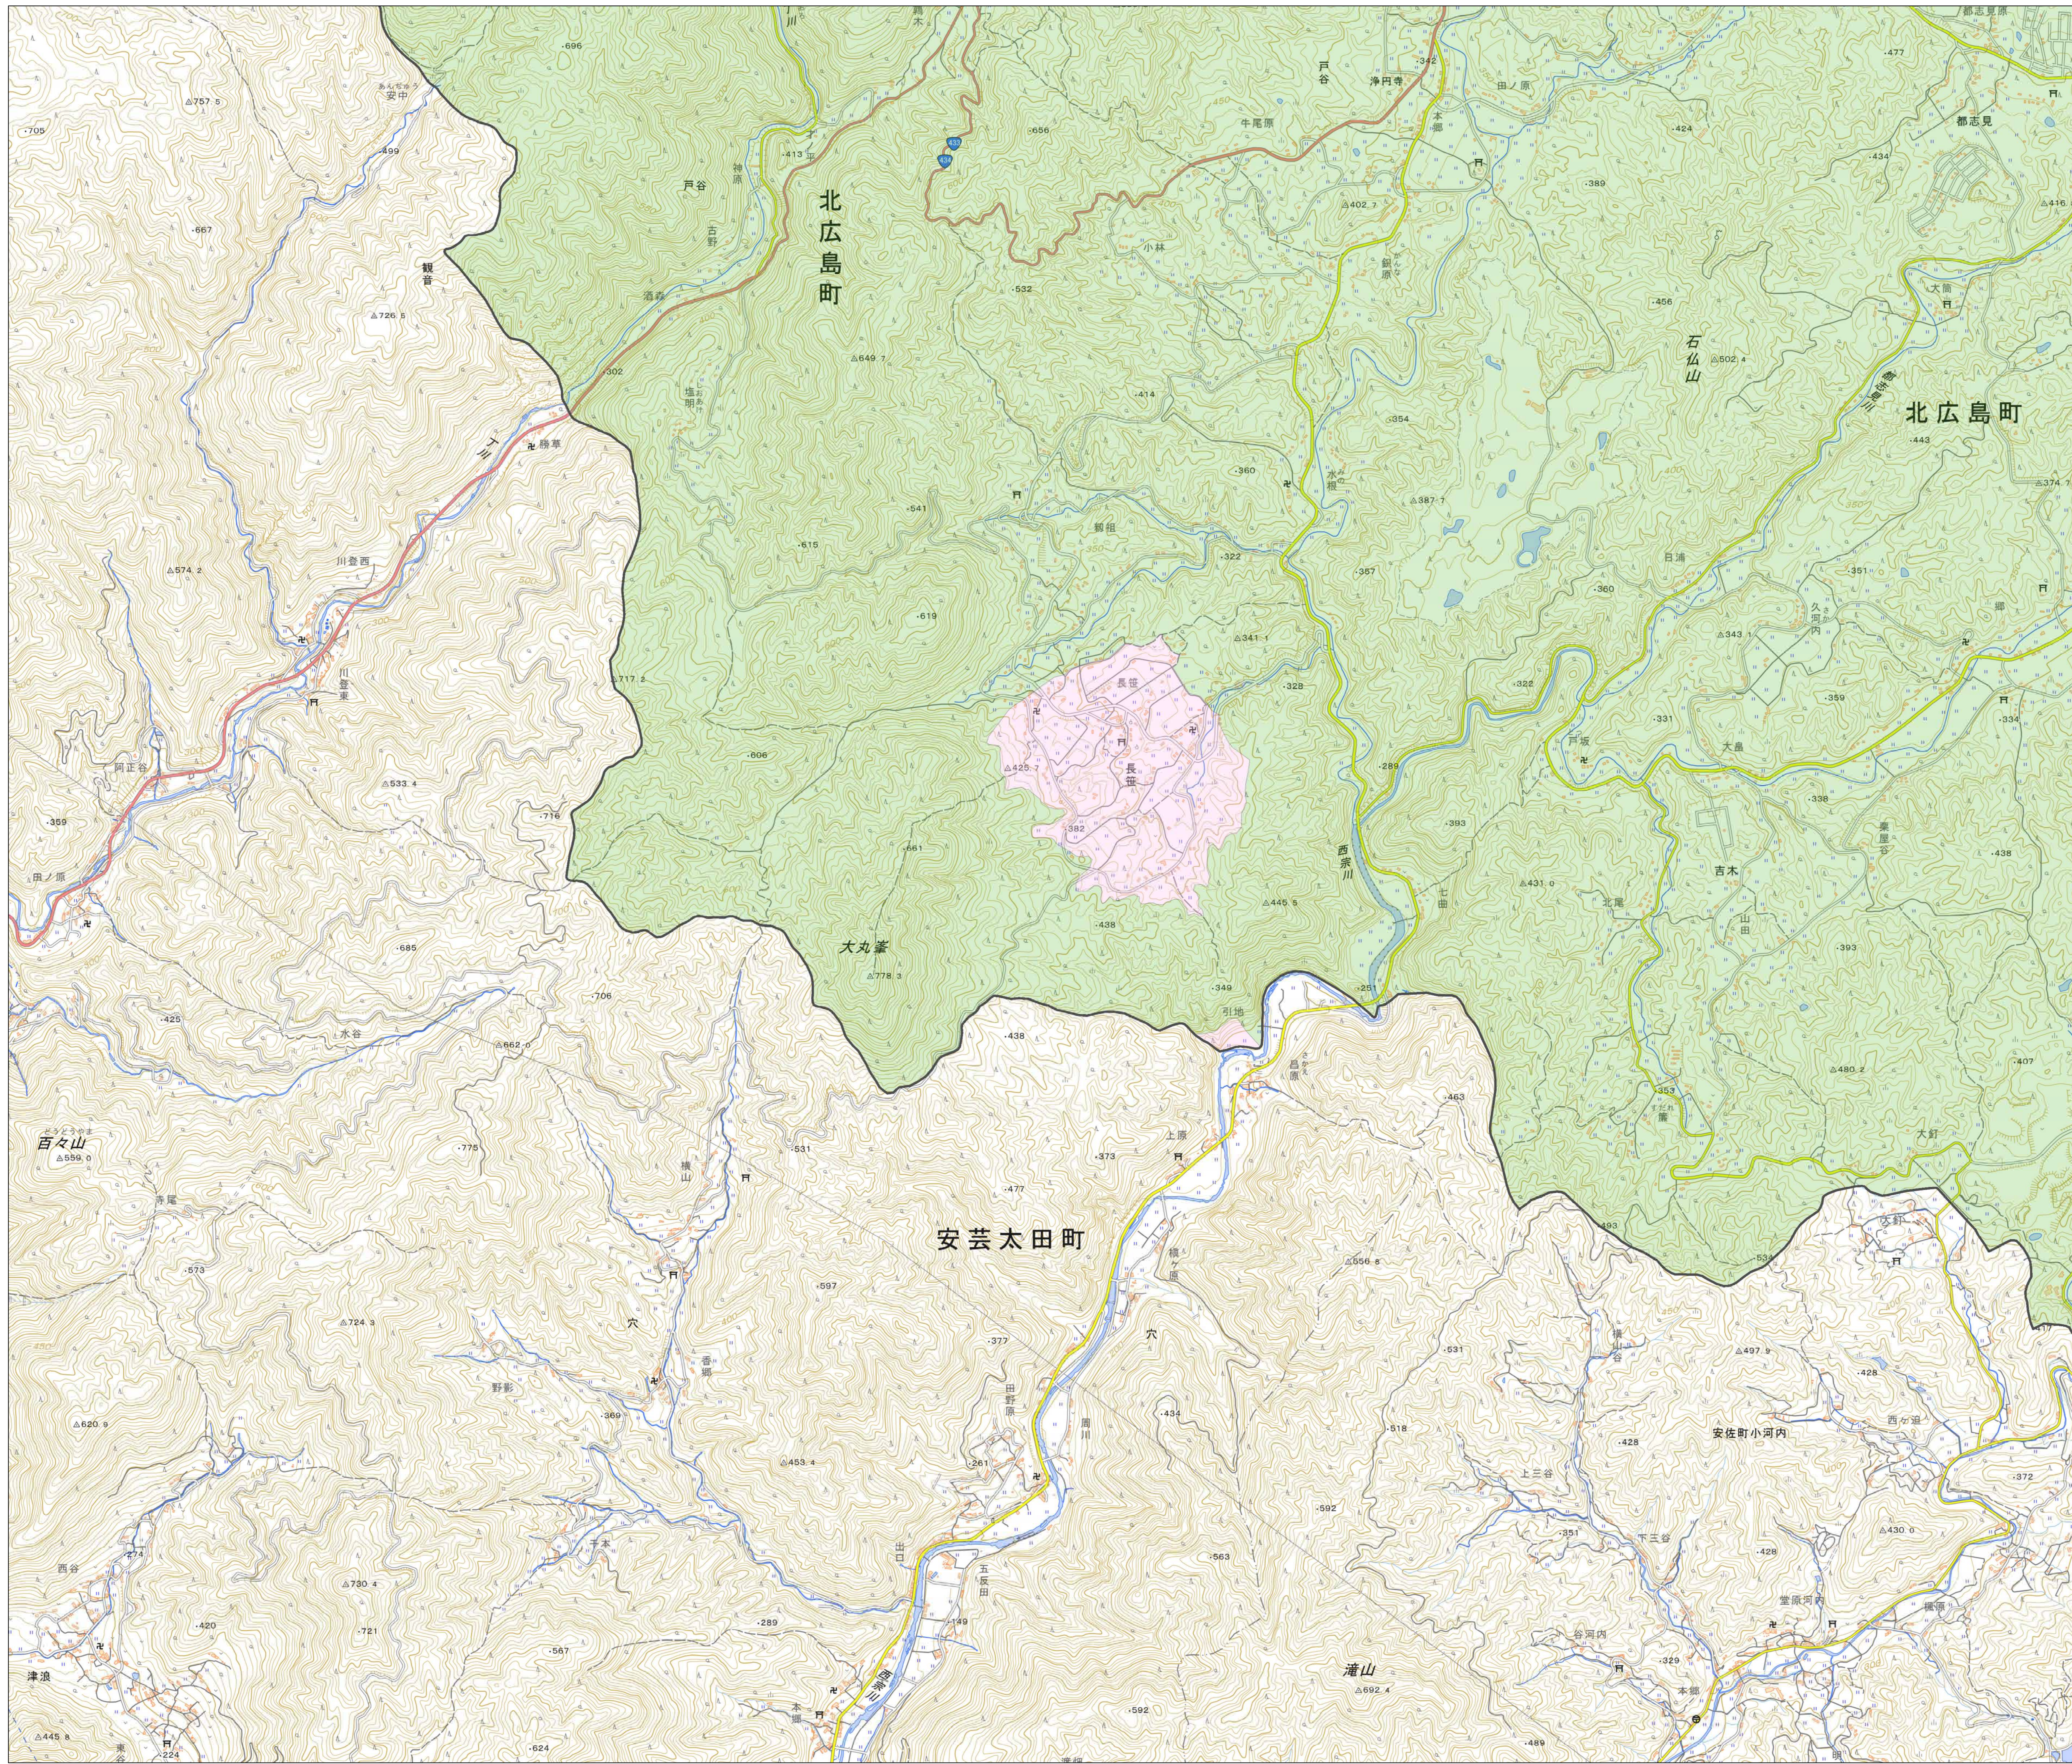

宅地造成等工事規制区域  
及び特定盛土等規制区域図  
(北広島町)

13

**凡例**

- 宅地造成等工事規制区域
- 特定盛土等規制区域
- 行政界

1:10,000  
【令和5年9月】

出典: 国土地理院発行2.5万分1地形図

宅地造成等工事規制区域  
及び特定盛土等規制区域図  
(北広島町)

14

凡例

- 宅地造成等工事規制区域
- 特定盛土等規制区域
- 行政界

1:10,000

【令和5年9月】

宅地造成等工事規制区域  
及び特定盛土等規制区域図  
(北広島町)

15

凡例

- 宅地造成等工事規制区域
- 特定盛土等規制区域
- 行政界

1:10,000

【令和5年9月】

出典: 国土地理院発行2.5万分1地形図