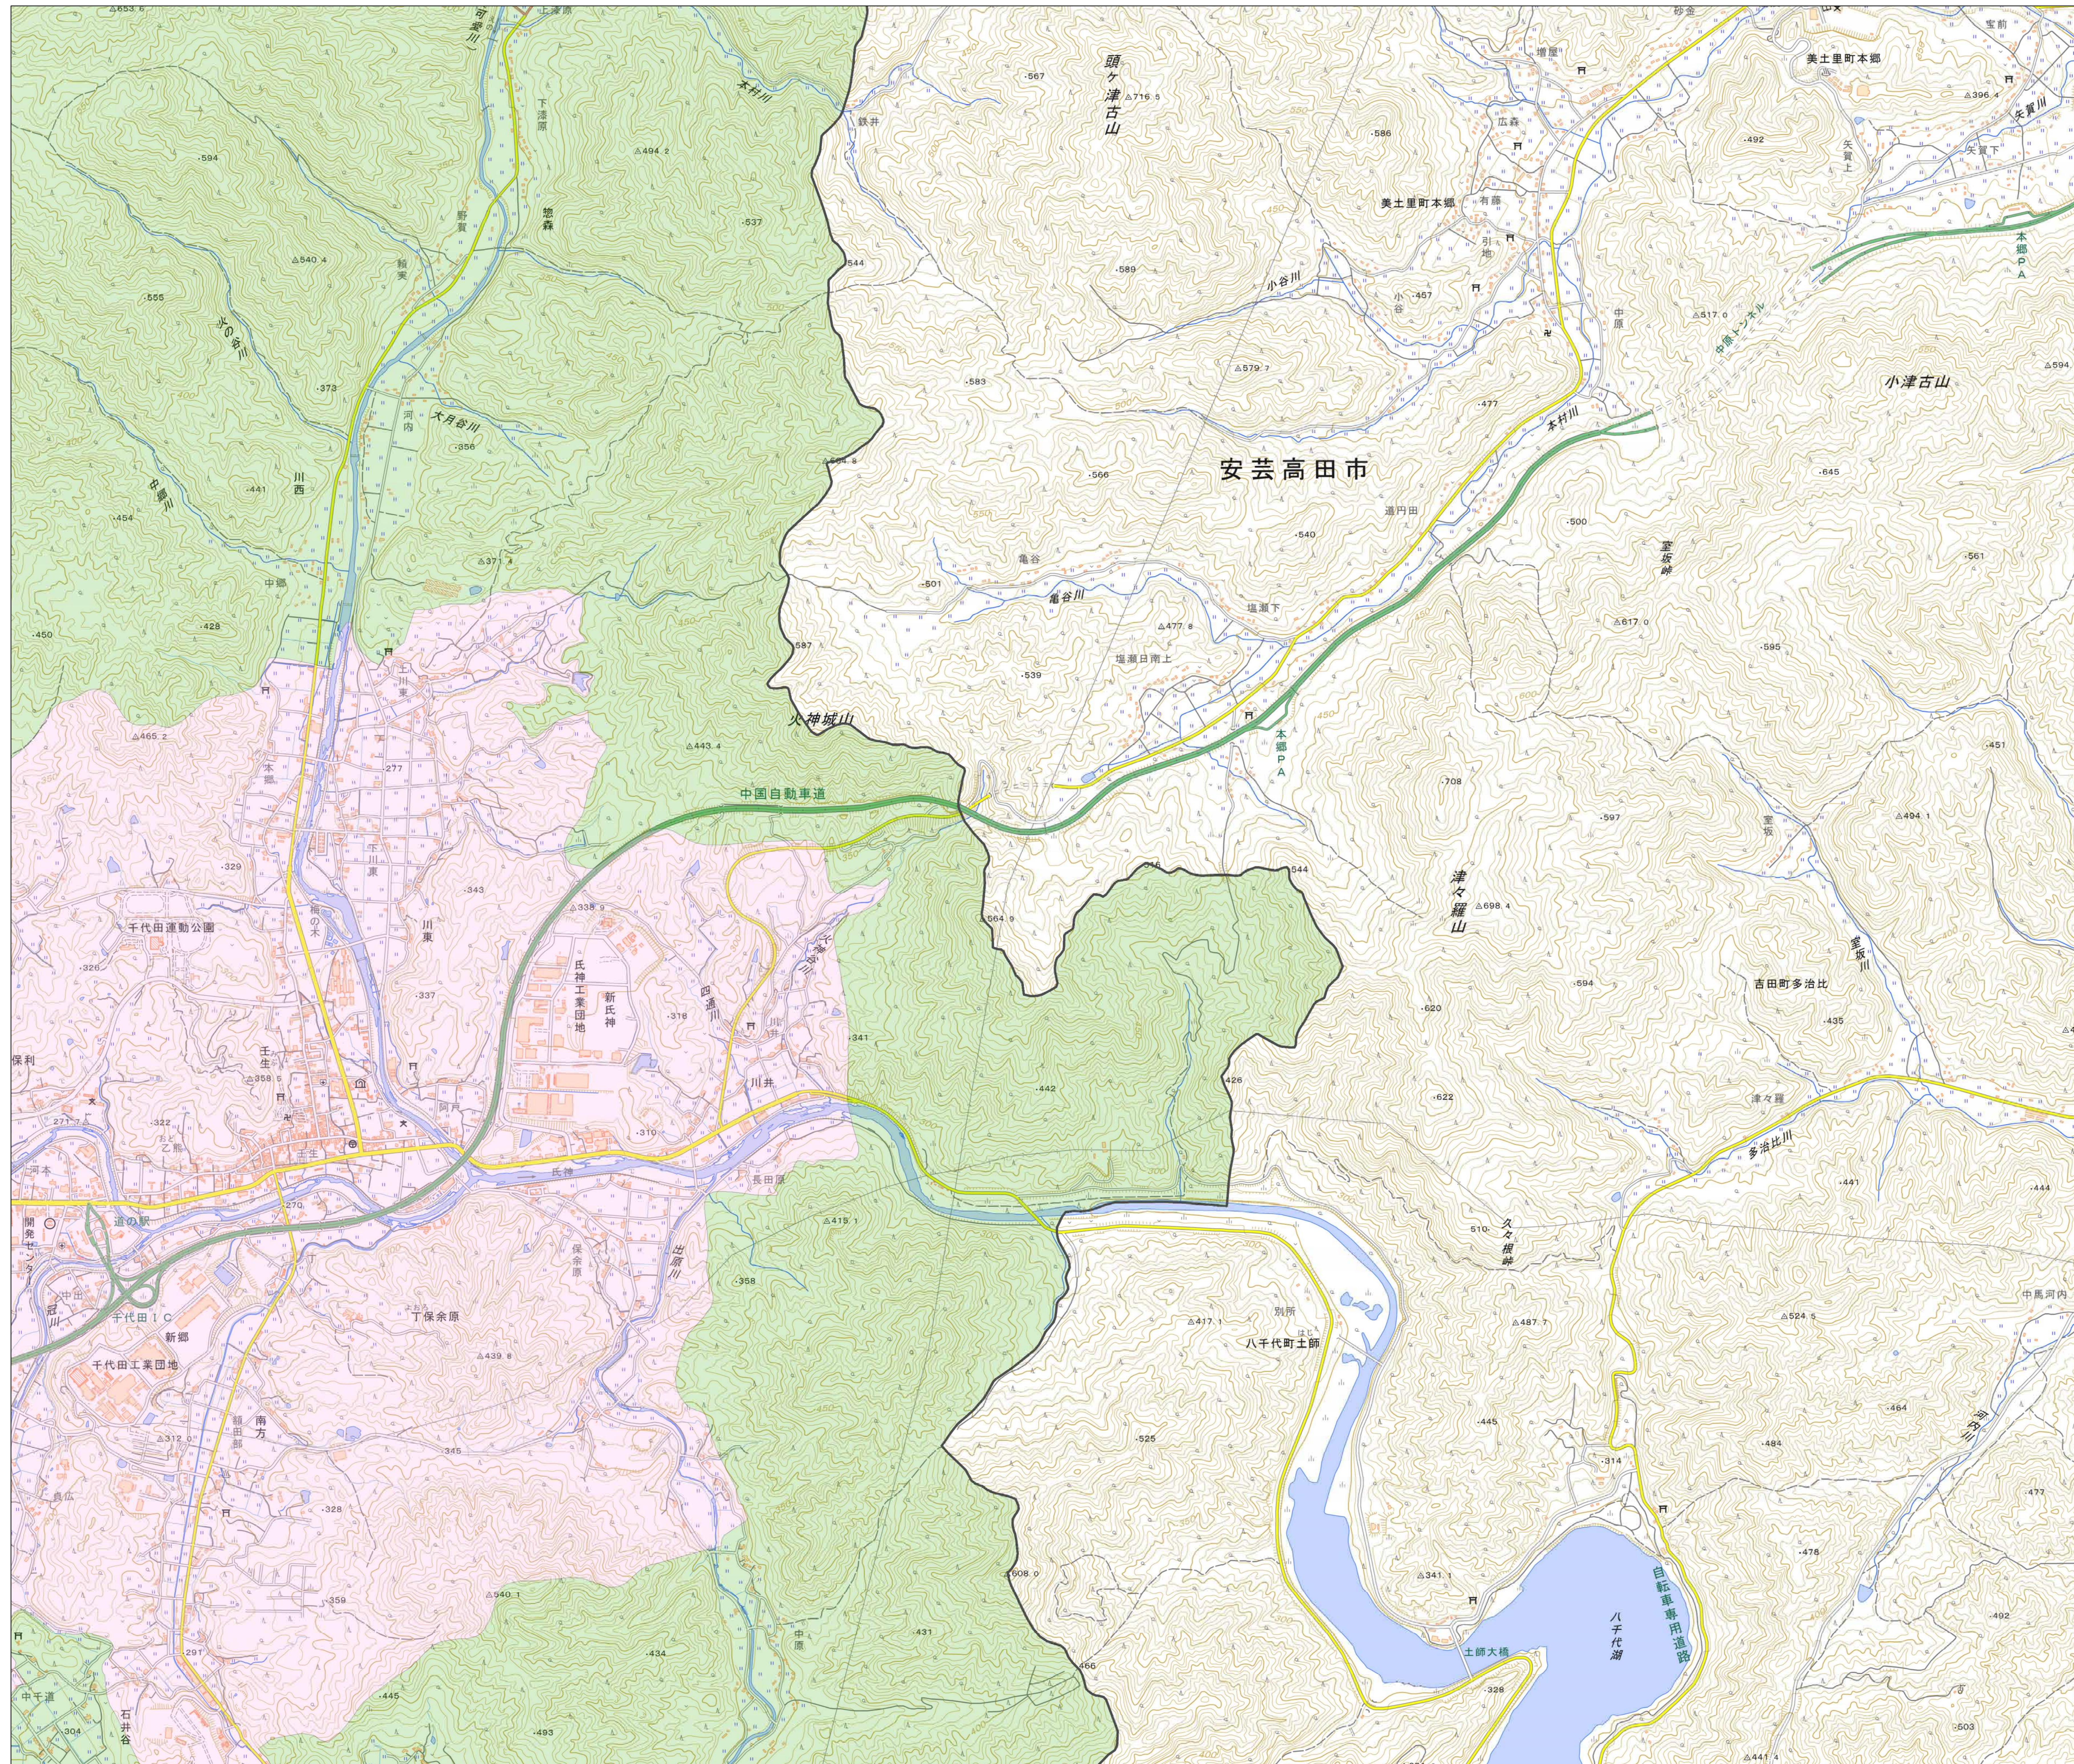

宅地造成等工事規制区域  
及び特定盛土等規制区域図  
(北広島町)

13

**凡例**

- 宅地造成等工事規制区域
- 特定盛土等規制区域
- 行政界

1:10,000  
【令和5年9月】

出典: 国土地理院発行2.5万分1地形図

宅地造成等工事規制区域  
及び特定盛土等規制区域図  
(北広島町)

14

凡例

- 宅地造成等工事規制区域
- 特定盛土等規制区域
- 行政界

1:10,000

【令和5年9月】

宅地造成等工事規制区域  
及び特定盛土等規制区域図  
(北広島町)

15

凡例

- 宅地造成等工事規制区域
- 特定盛土等規制区域
- 行政界

1:10,000

【令和5年9月】

出典: 国土地理院発行2.5万分1地形図