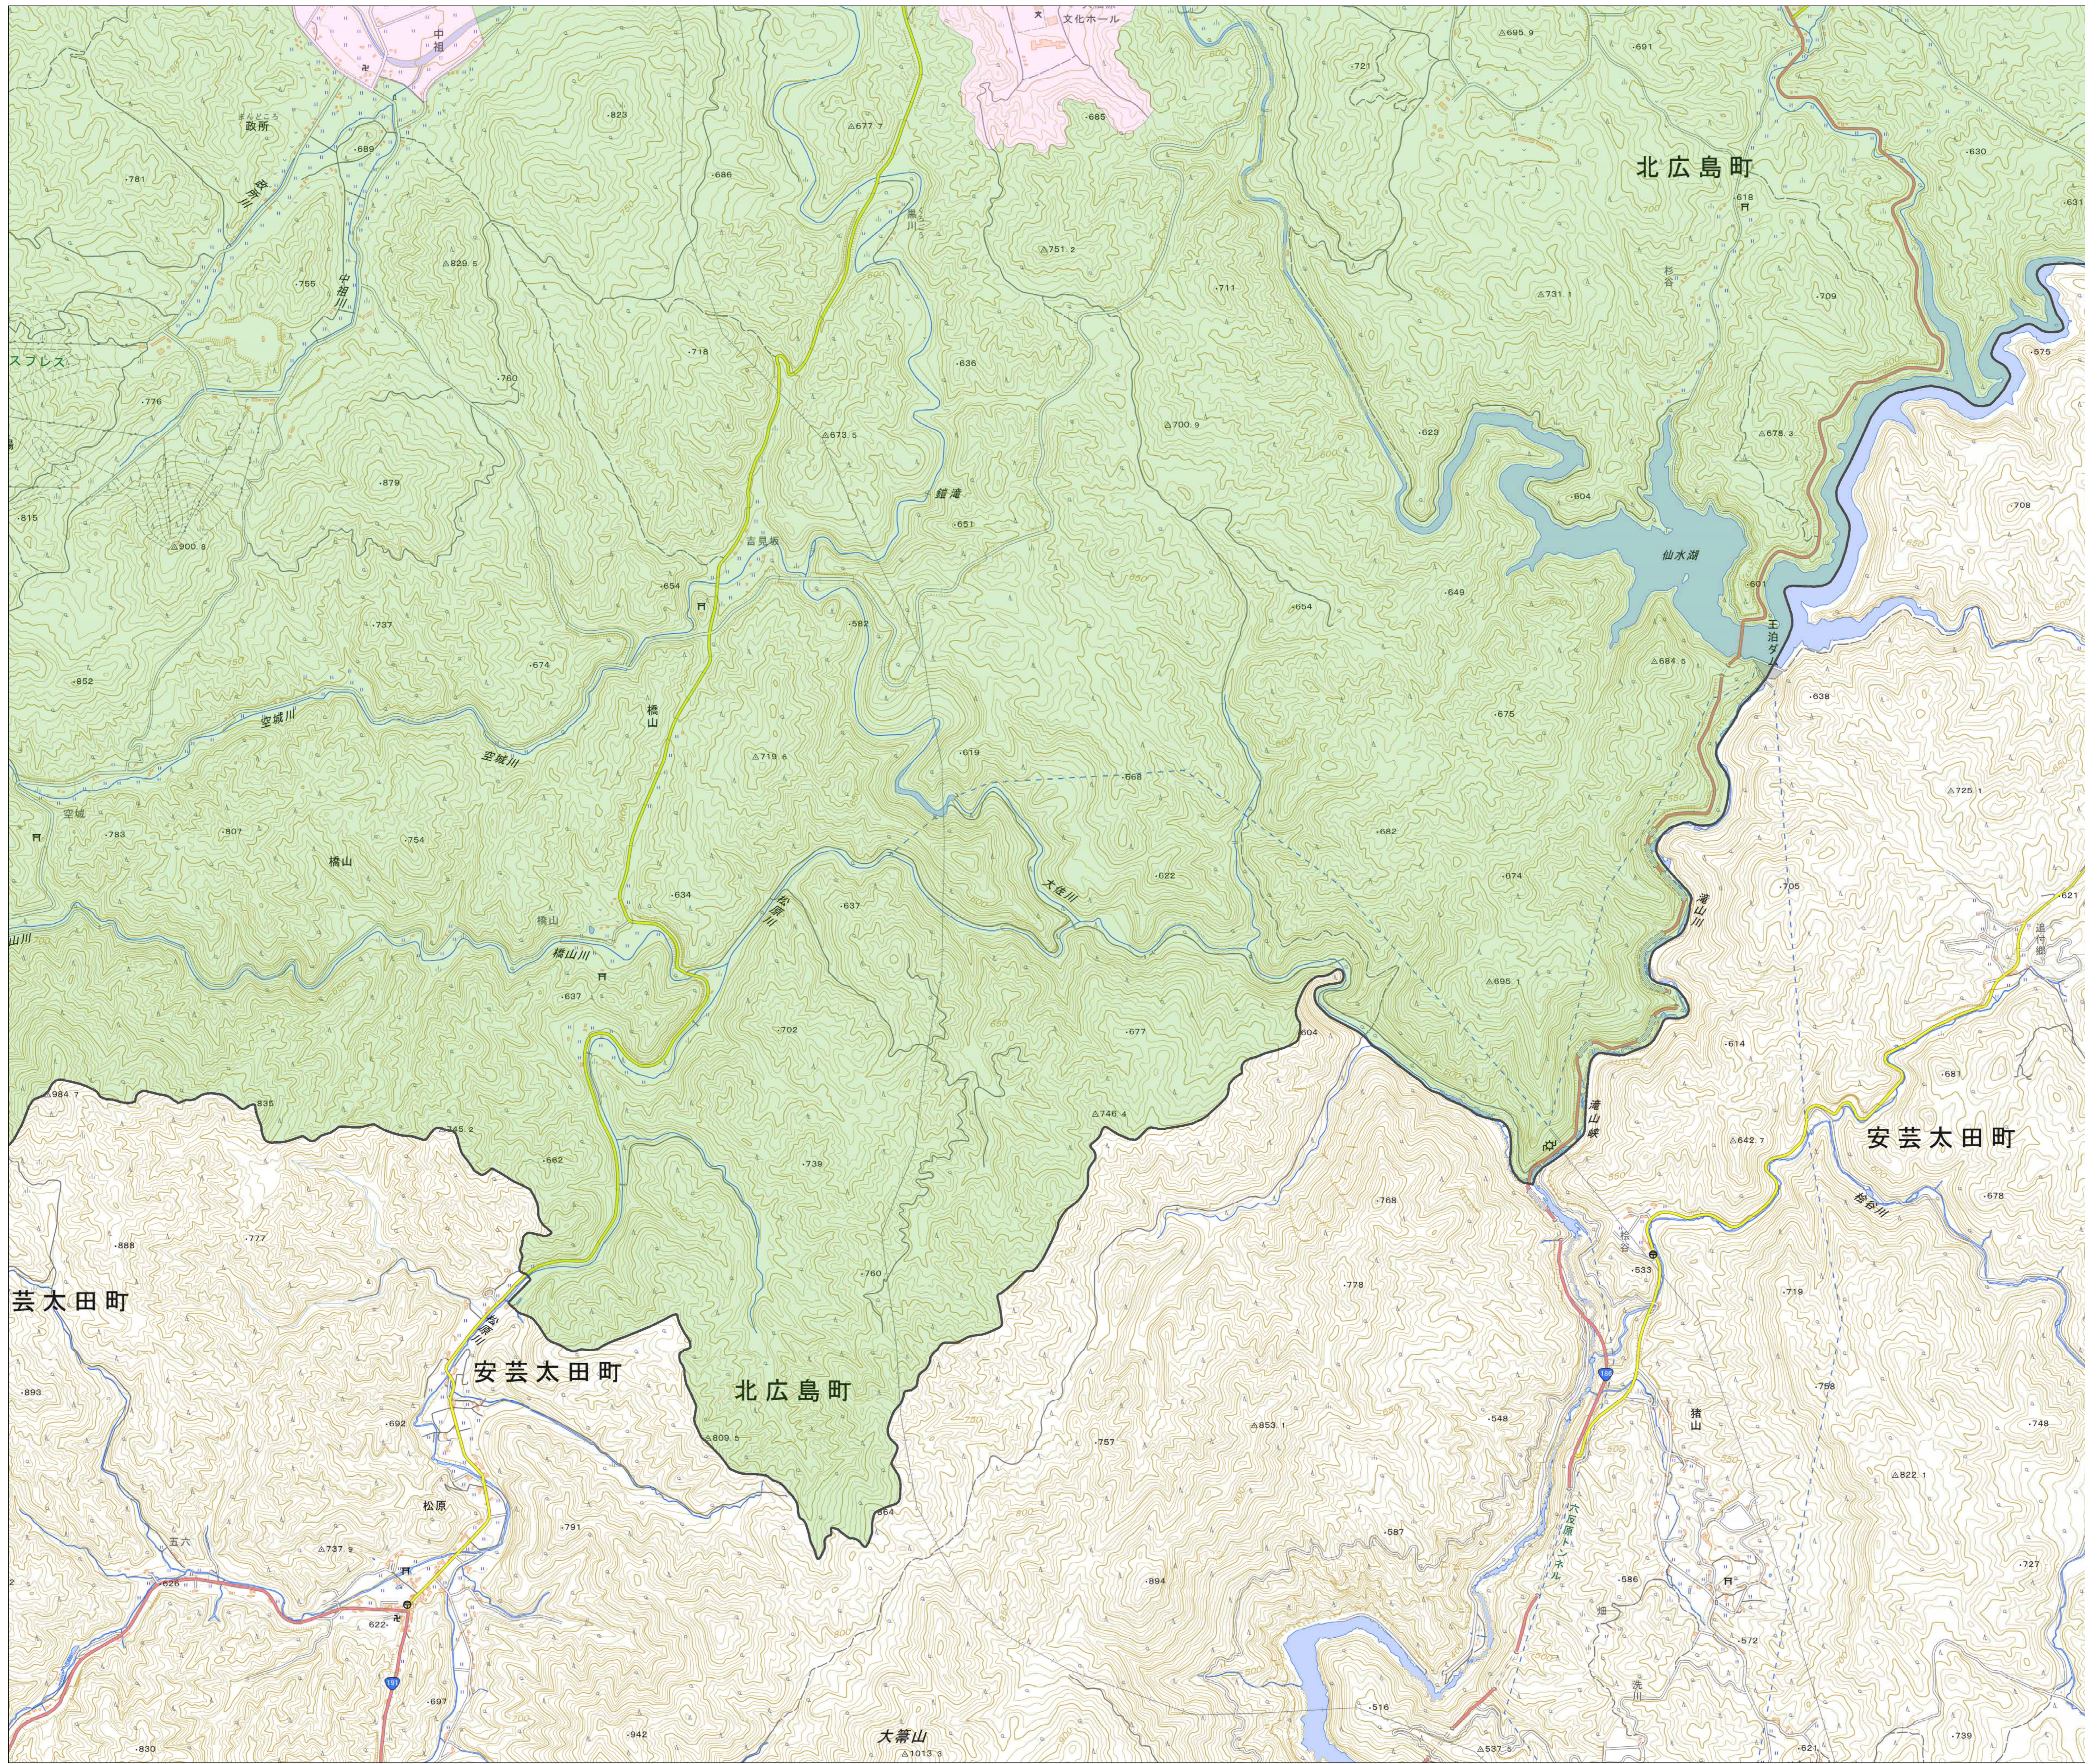

宅地造成等工事規制区域  
及び特定盛土等規制区域図  
(北広島町)

10

- 凡例
- 宅地造成等工事規制区域
  - 特定盛土等規制区域
  - 行政界

1:10,000

【令和5年9月】

出典: 国土地理院発行2.5万分1地形図

宅地造成等工事規制区域  
及び特定盛土等規制区域図  
(北広島町)

11

凡例

- 宅地造成等工事規制区域
- 特定盛土等規制区域
- 行政界

1:10,000

【令和5年9月】

出典: 国土地理院発行2.5万分1地形図

宅地造成等工事規制区域  
及び特定盛土等規制区域図  
(北広島町)

12

**凡例**

- 宅地造成等工事規制区域
- 特定盛土等規制区域
- 行政界

1:10,000  
【令和5年9月】

出典: 国土地理院発行2.5万分1地形図