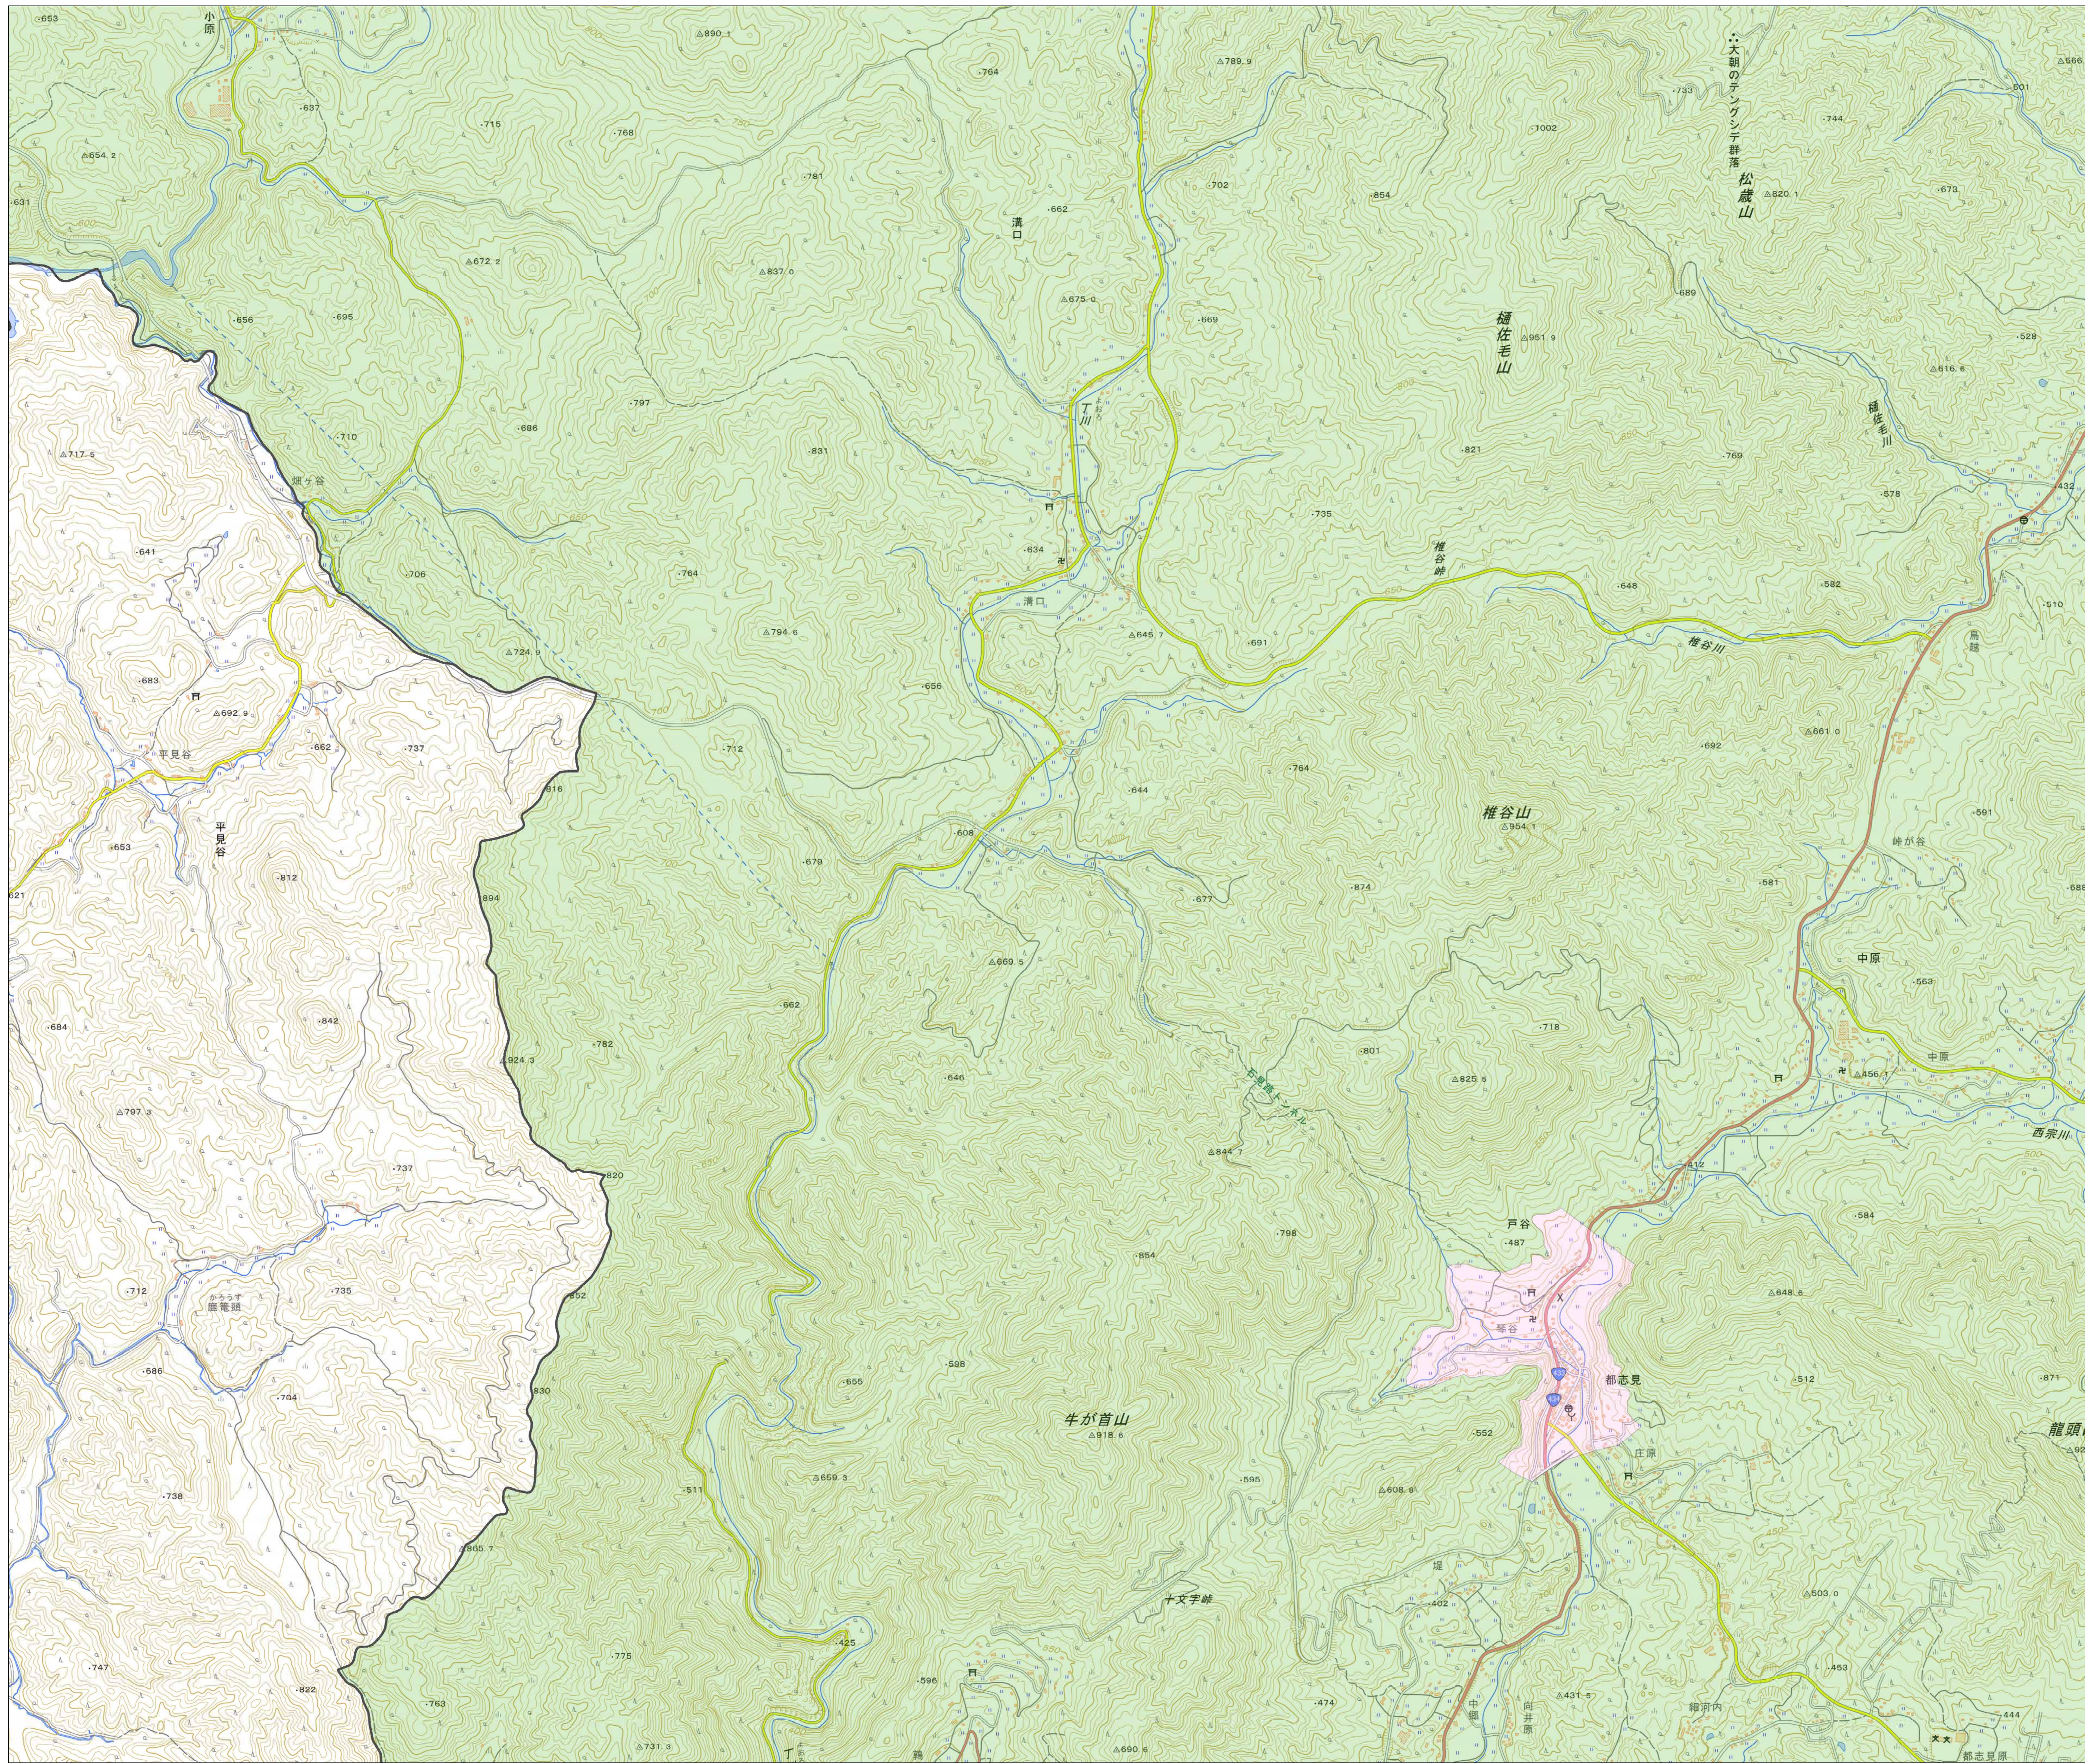

宅地造成等工事規制区域  
及び特定盛土等規制区域図  
(北広島町)

10

- 凡例
- 宅地造成等工事規制区域
  - 特定盛土等規制区域
  - 行政界

1:10,000

【令和5年9月】

出典: 国土地理院発行2.5万分1地形図

宅地造成等工事規制区域  
及び特定盛土等規制区域図  
(北広島町)

11

凡例

- 宅地造成等工事規制区域
- 特定盛土等規制区域
- 行政界

1:10,000

【令和5年9月】

出典: 国土地理院発行2.5万分1地形図

宅地造成等工事規制区域  
及び特定盛土等規制区域図  
(北広島町)

12

**凡例**

- 宅地造成等工事規制区域
- 特定盛土等規制区域
- 行政界

1:10,000  
【令和5年9月】

出典: 国土地理院発行2.5万分1地形図