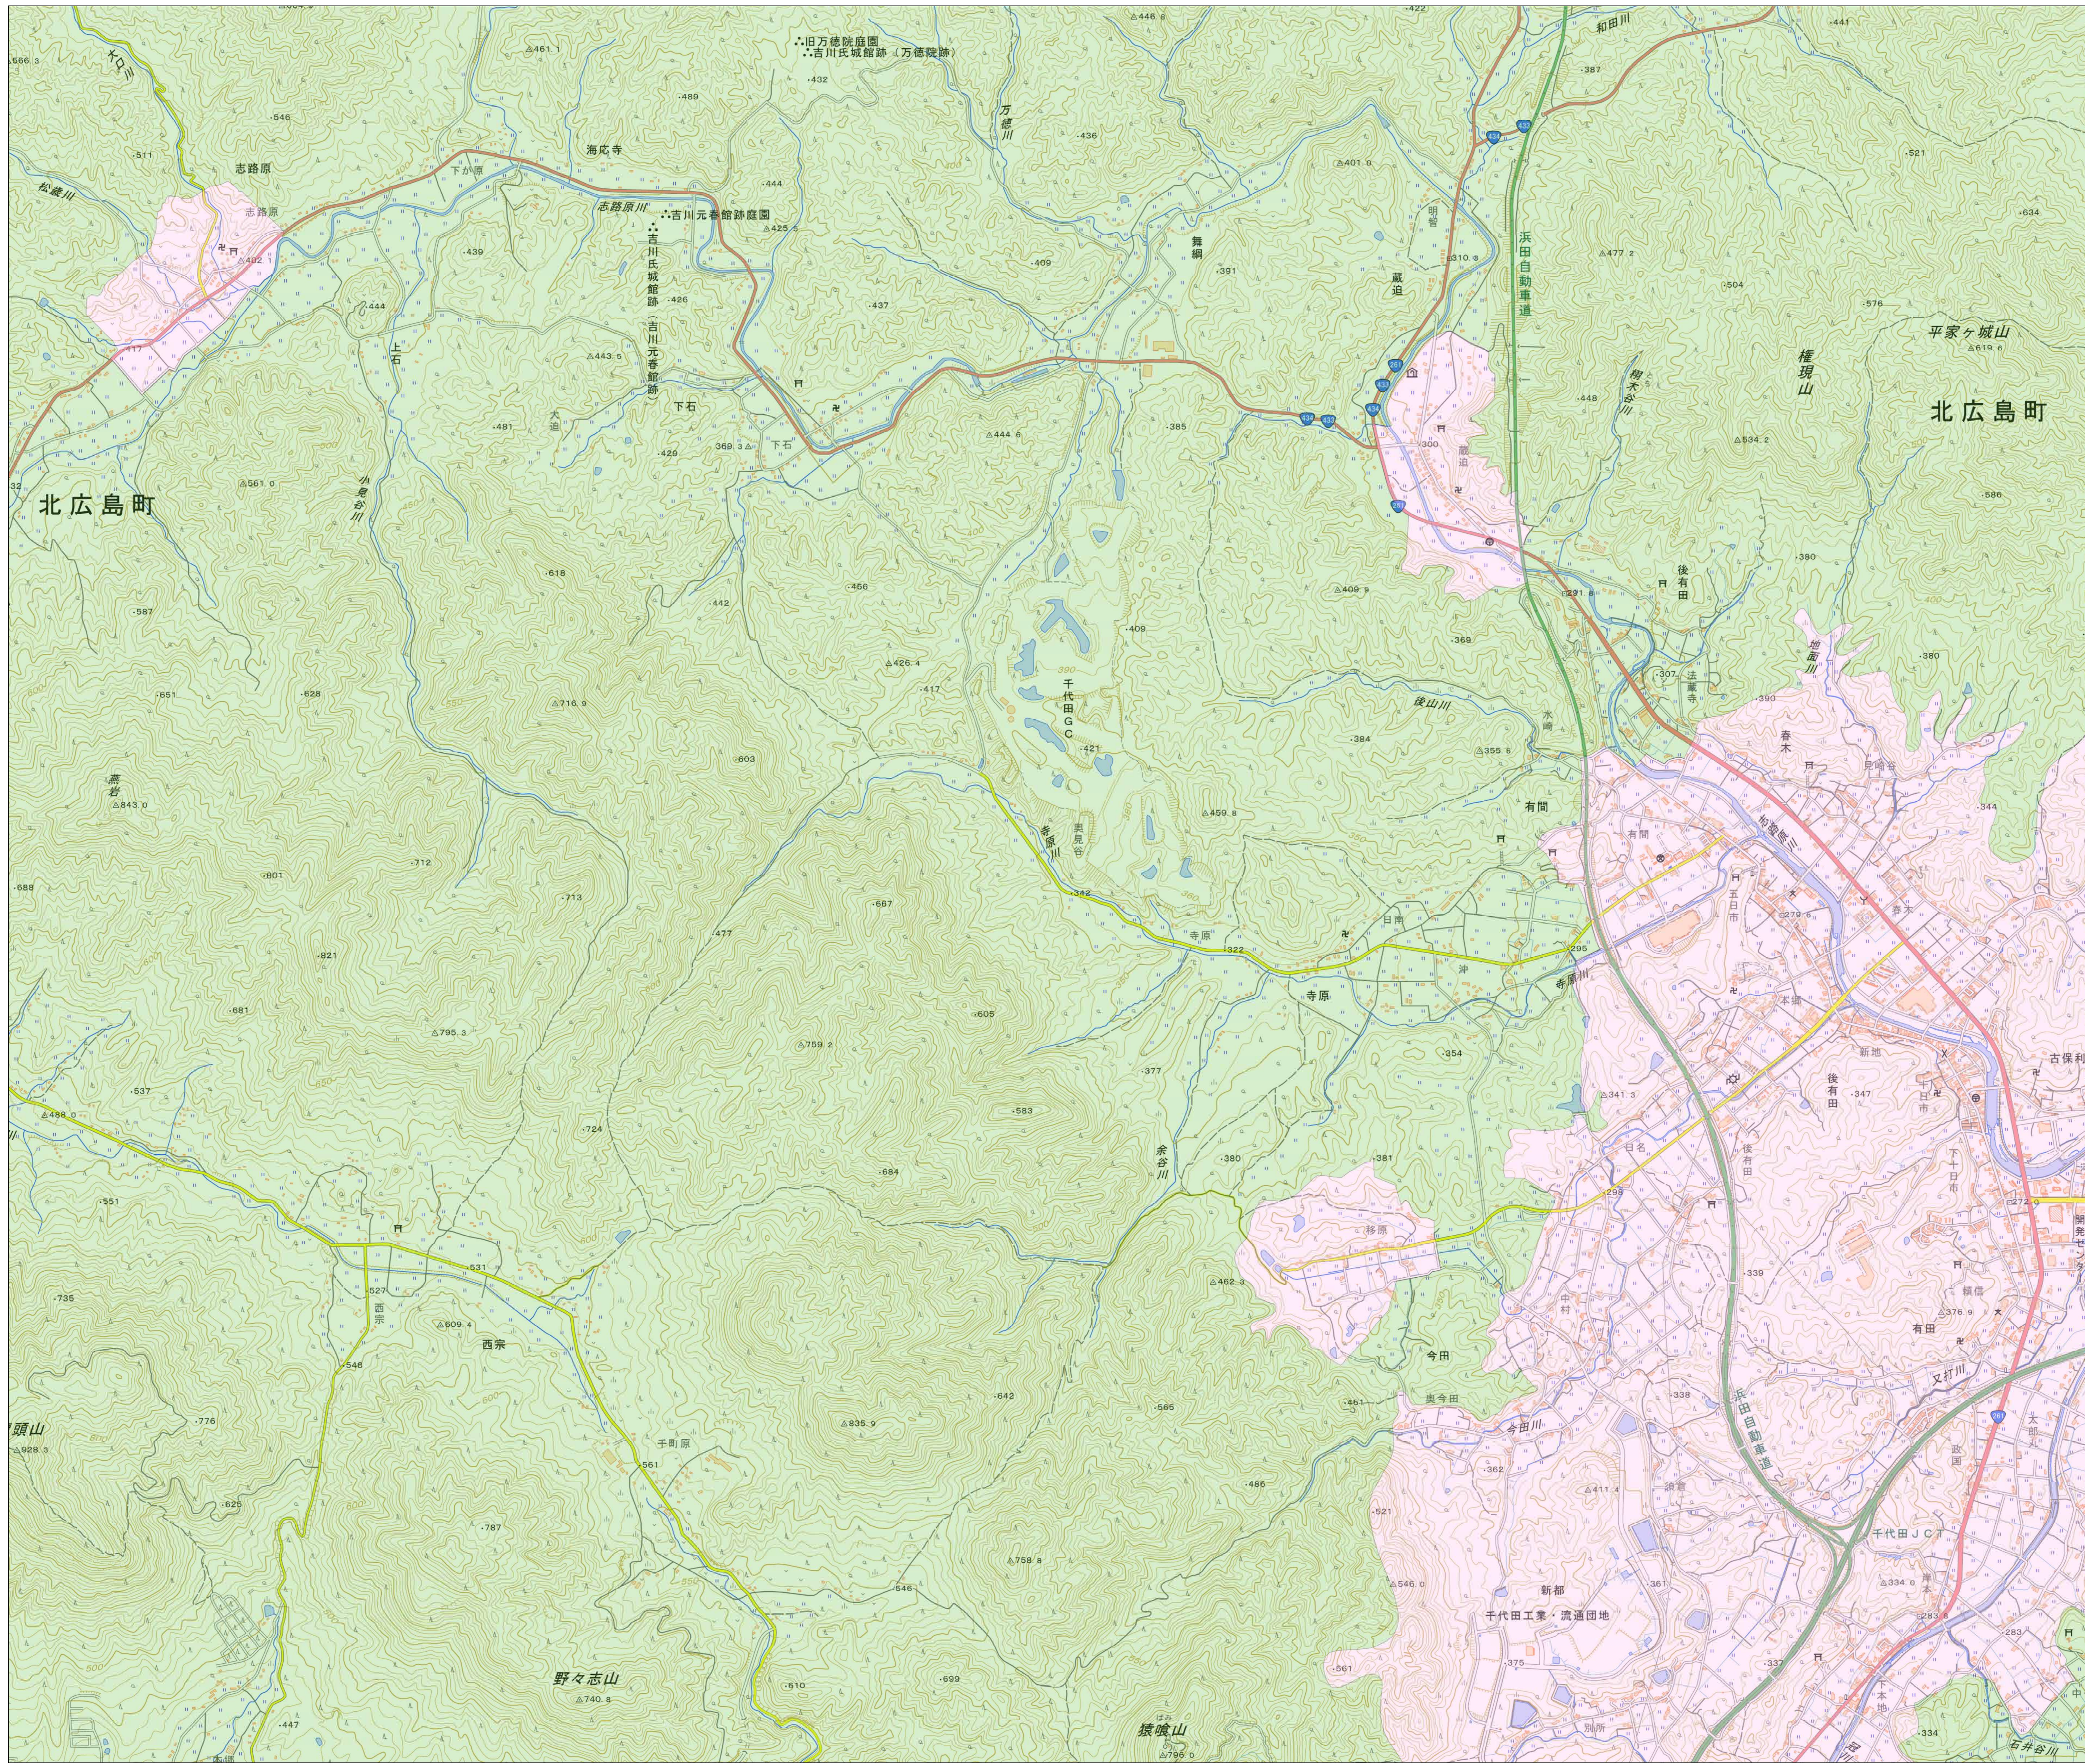

宅地造成等工事規制区域  
及び特定盛土等規制区域図  
(北広島町)

10

- 凡例
- 宅地造成等工事規制区域
  - 特定盛土等規制区域
  - 行政界

1:10,000

【令和5年9月】

出典: 国土地理院発行2.5万分1地形図

宅地造成等工事規制区域  
及び特定盛土等規制区域図  
(北広島町)

11

凡例

- 宅地造成等工事規制区域
- 特定盛土等規制区域
- 行政界

1:10,000

【令和5年9月】

出典: 国土地理院発行2.5万分1地形図

宅地造成等工事規制区域  
及び特定盛土等規制区域図  
(北広島町)

12

**凡例**

- 宅地造成等工事規制区域
- 特定盛土等規制区域
- 行政界

1:10,000  
【令和5年9月】

出典: 国土地理院発行2.5万分1地形図