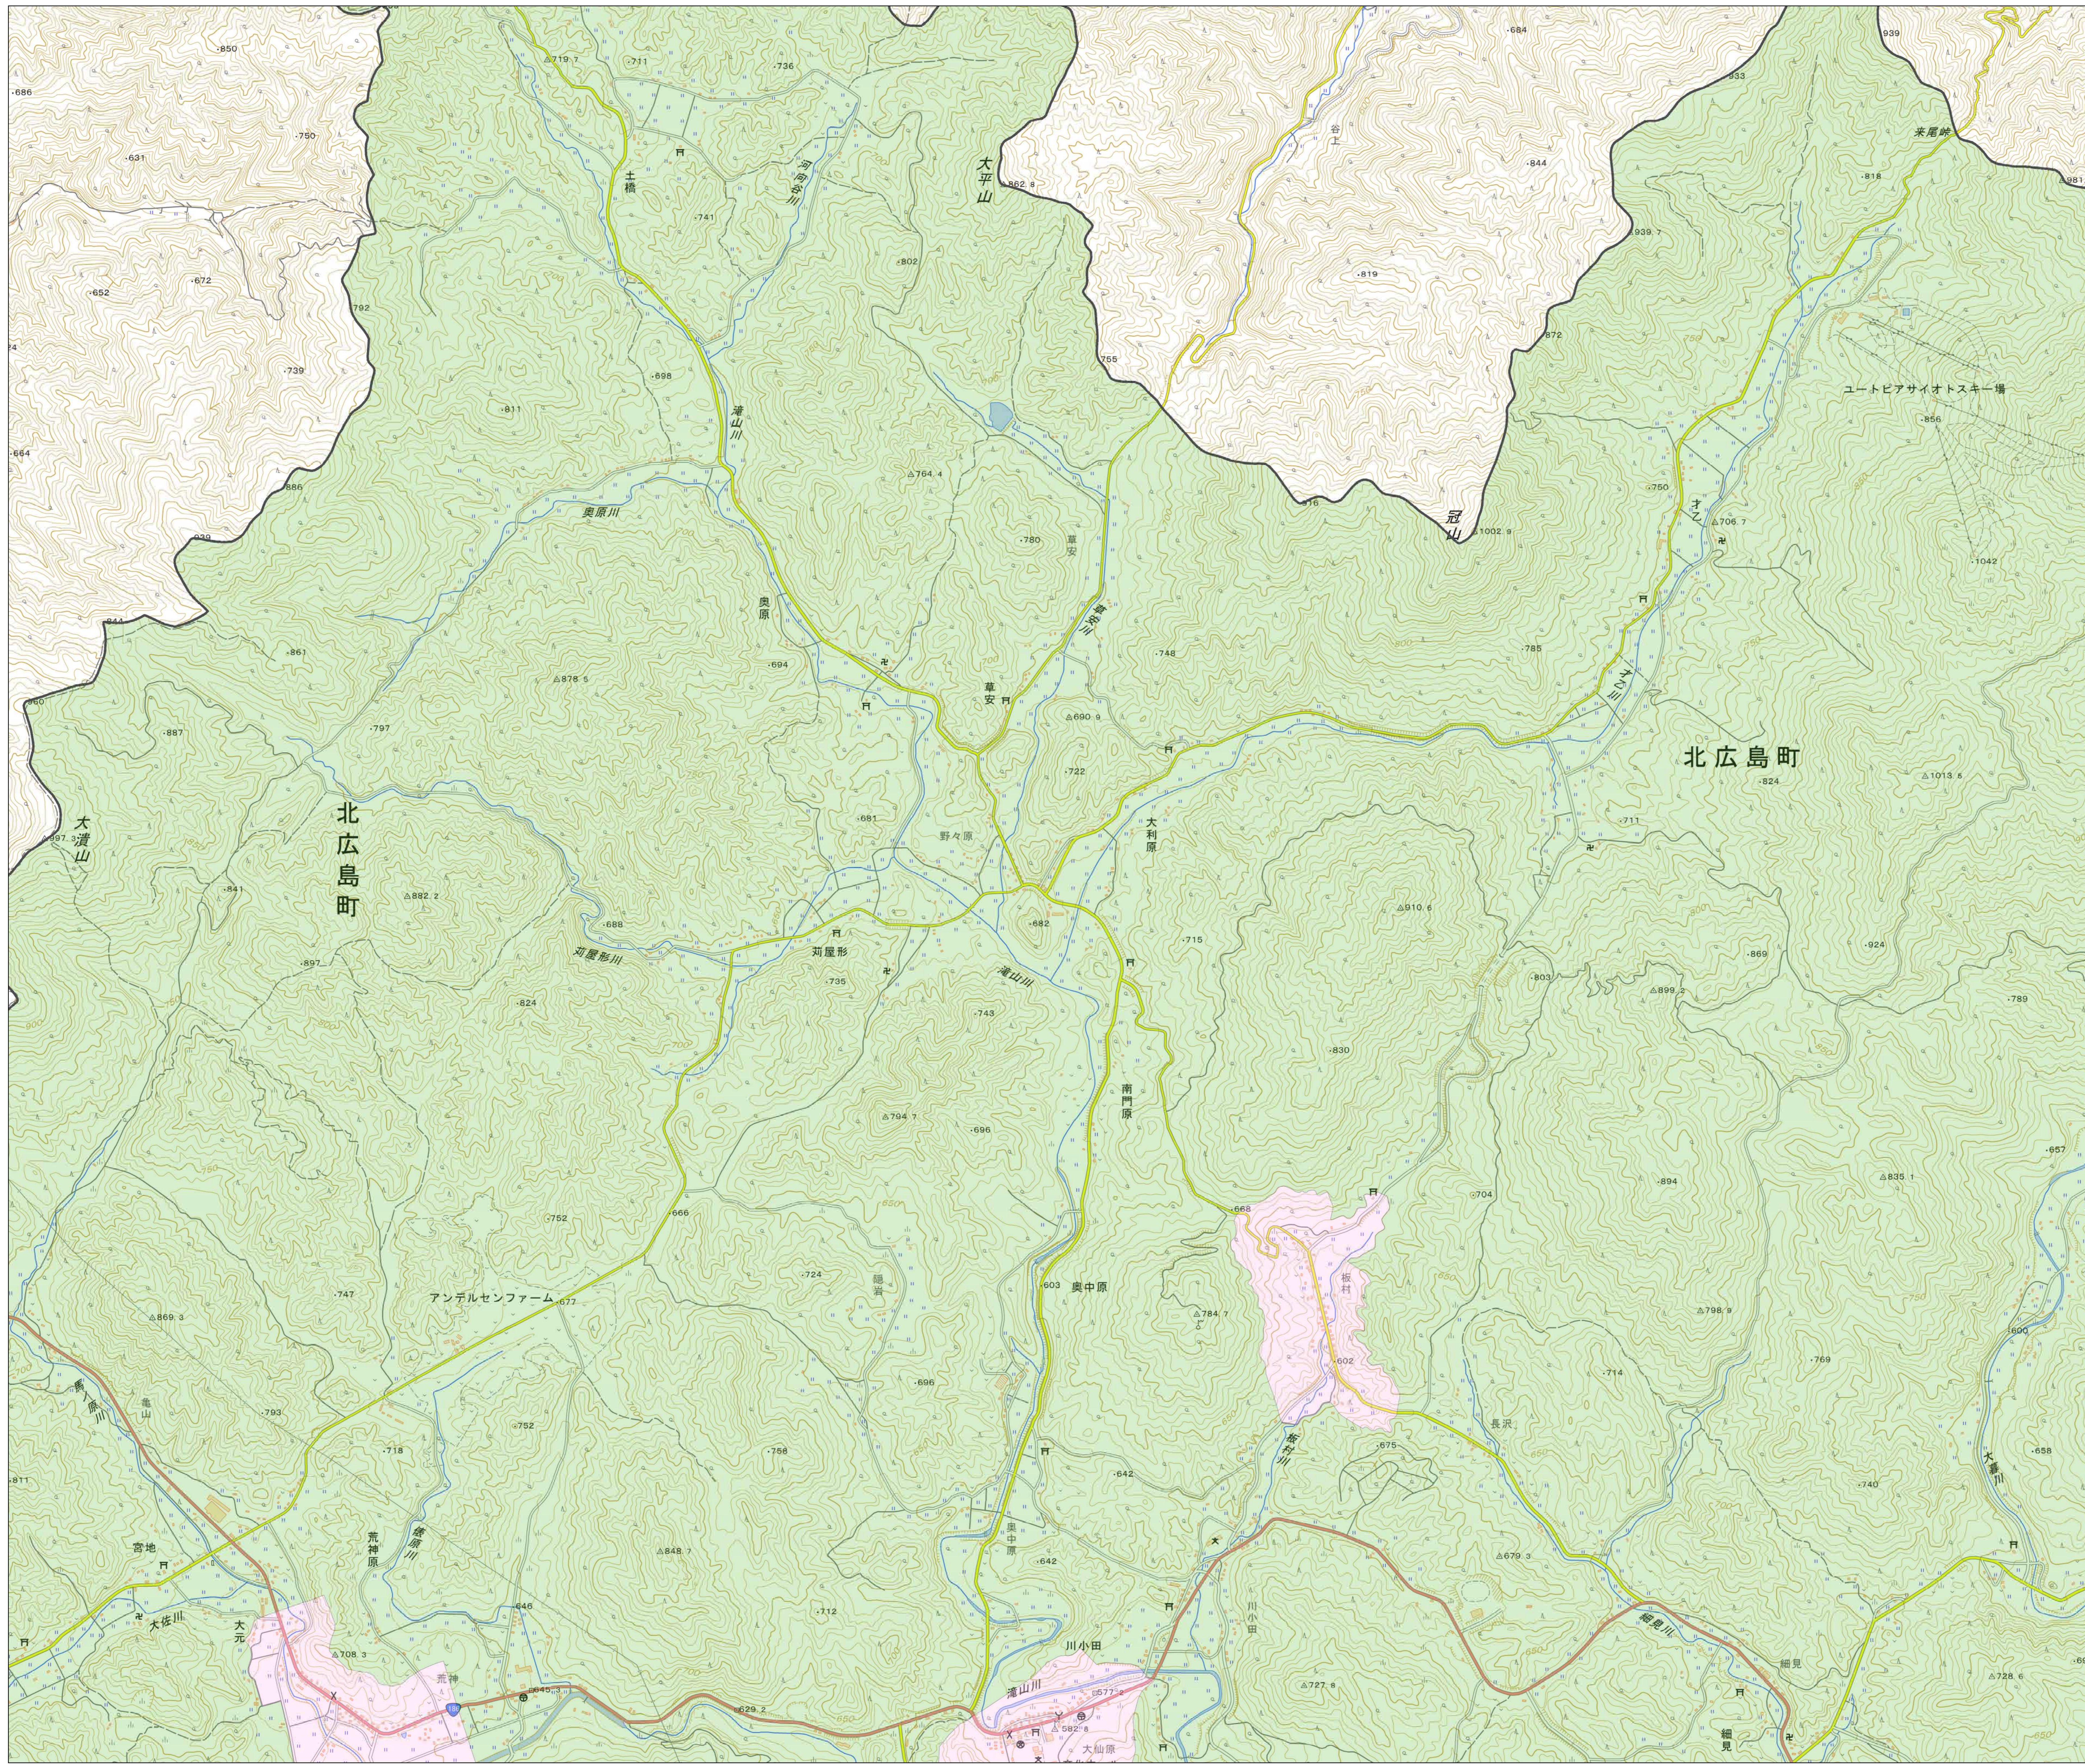

宅地造成等工事規制区域  
及び特定盛土等規制区域図  
(北広島町)

4

凡例

- 宅地造成等工事規制区域
- 特定盛土等規制区域
- 行政界

1:10,000

【令和5年9月】

出典: 国土地理院発行2.5万分1地形図

宅地造成等工事規制区域  
及び特定盛土等規制区域図  
(北広島町)

5

- 凡例**
- 宅地造成等工事規制区域
  - 特定盛土等規制区域
  - 行政界

1:10,000

【令和5年9月】

出典: 国土地理院発行2.5万分1地形図

宅地造成等工事規制区域  
及び特定盛土等規制区域図  
(北広島町)

6

- 凡例**
- 宅地造成等工事規制区域
  - 特定盛土等規制区域
  - 行政界

1:10,000  
【令和5年9月】

出典: 国土地理院発行2.5万分1地形図