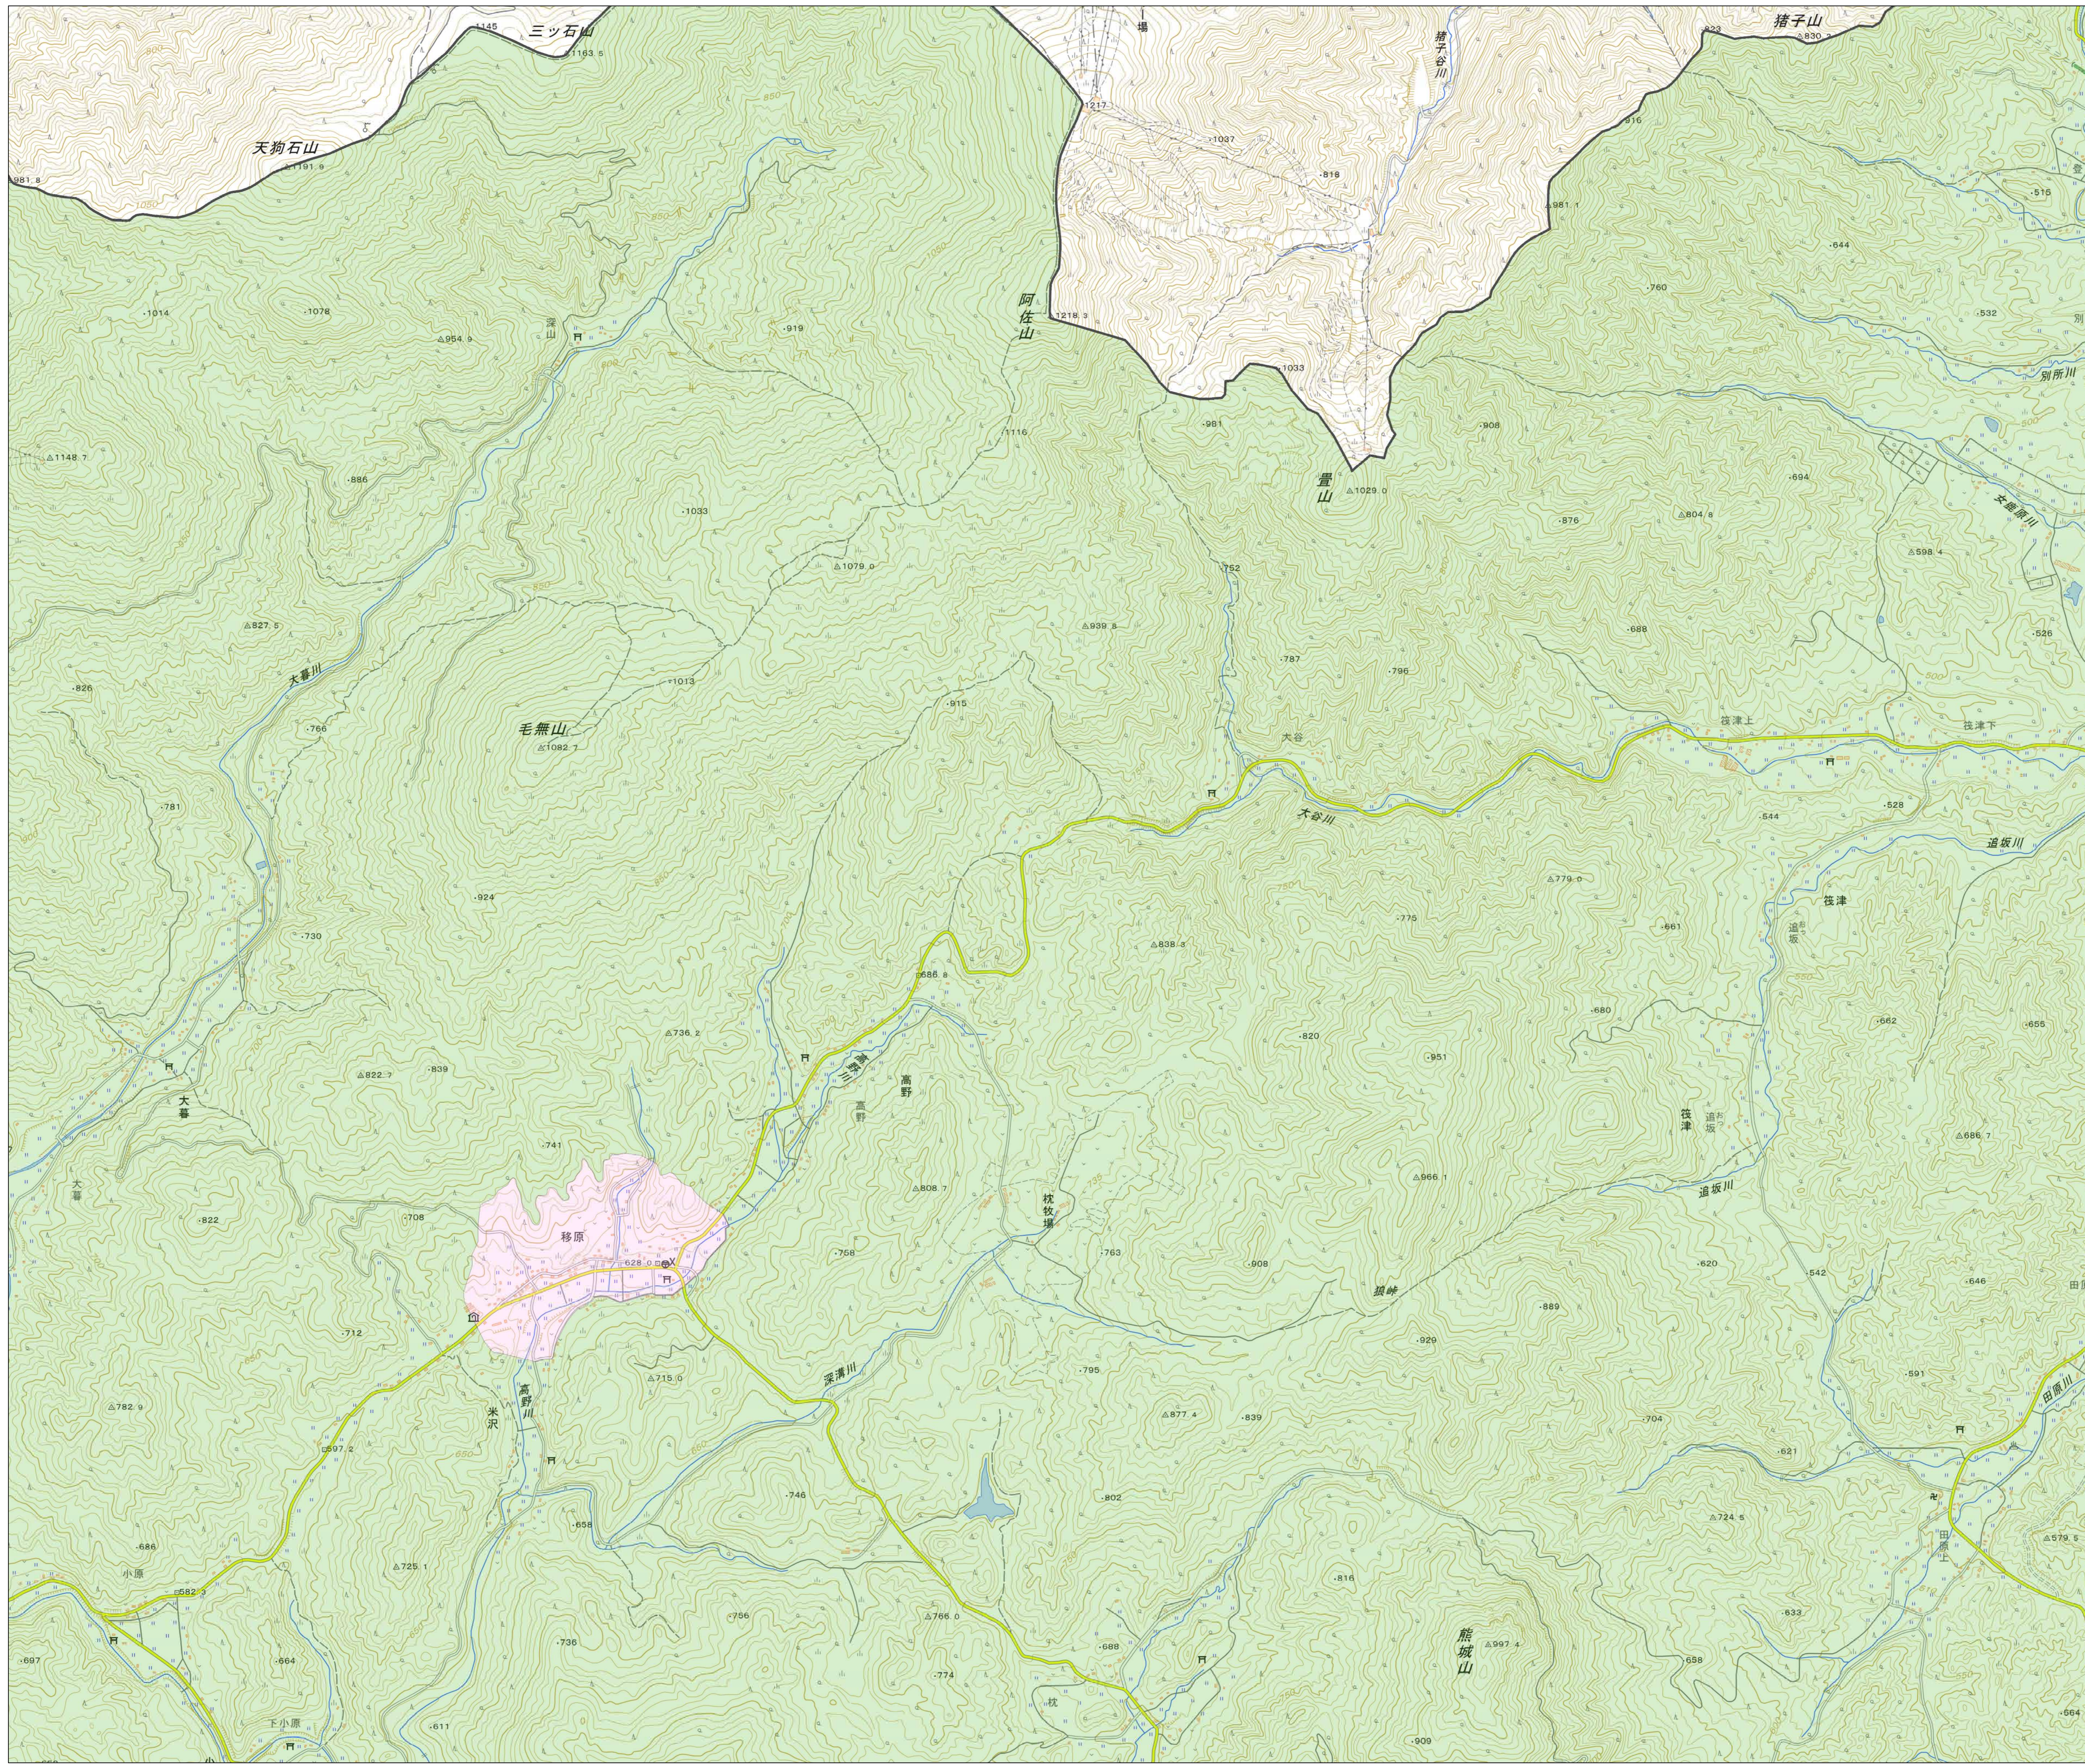

宅地造成等工事規制区域  
及び特定盛土等規制区域図  
(北広島町)

4

凡例

- 宅地造成等工事規制区域
- 特定盛土等規制区域
- 行政界

1:10,000

【令和5年9月】

出典: 国土地理院発行2.5万分1地形図

宅地造成等工事規制区域  
及び特定盛土等規制区域図  
(北広島町)

5

- 凡例**
- 宅地造成等工事規制区域
  - 特定盛土等規制区域
  - 行政界

1:10,000

【令和5年9月】

出典: 国土地理院発行2.5万分1地形図

宅地造成等工事規制区域  
及び特定盛土等規制区域図  
(北広島町)

6

- 凡例**
- 宅地造成等工事規制区域
  - 特定盛土等規制区域
  - 行政界

1:10,000  
【令和5年9月】

出典: 国土地理院発行2.5万分1地形図