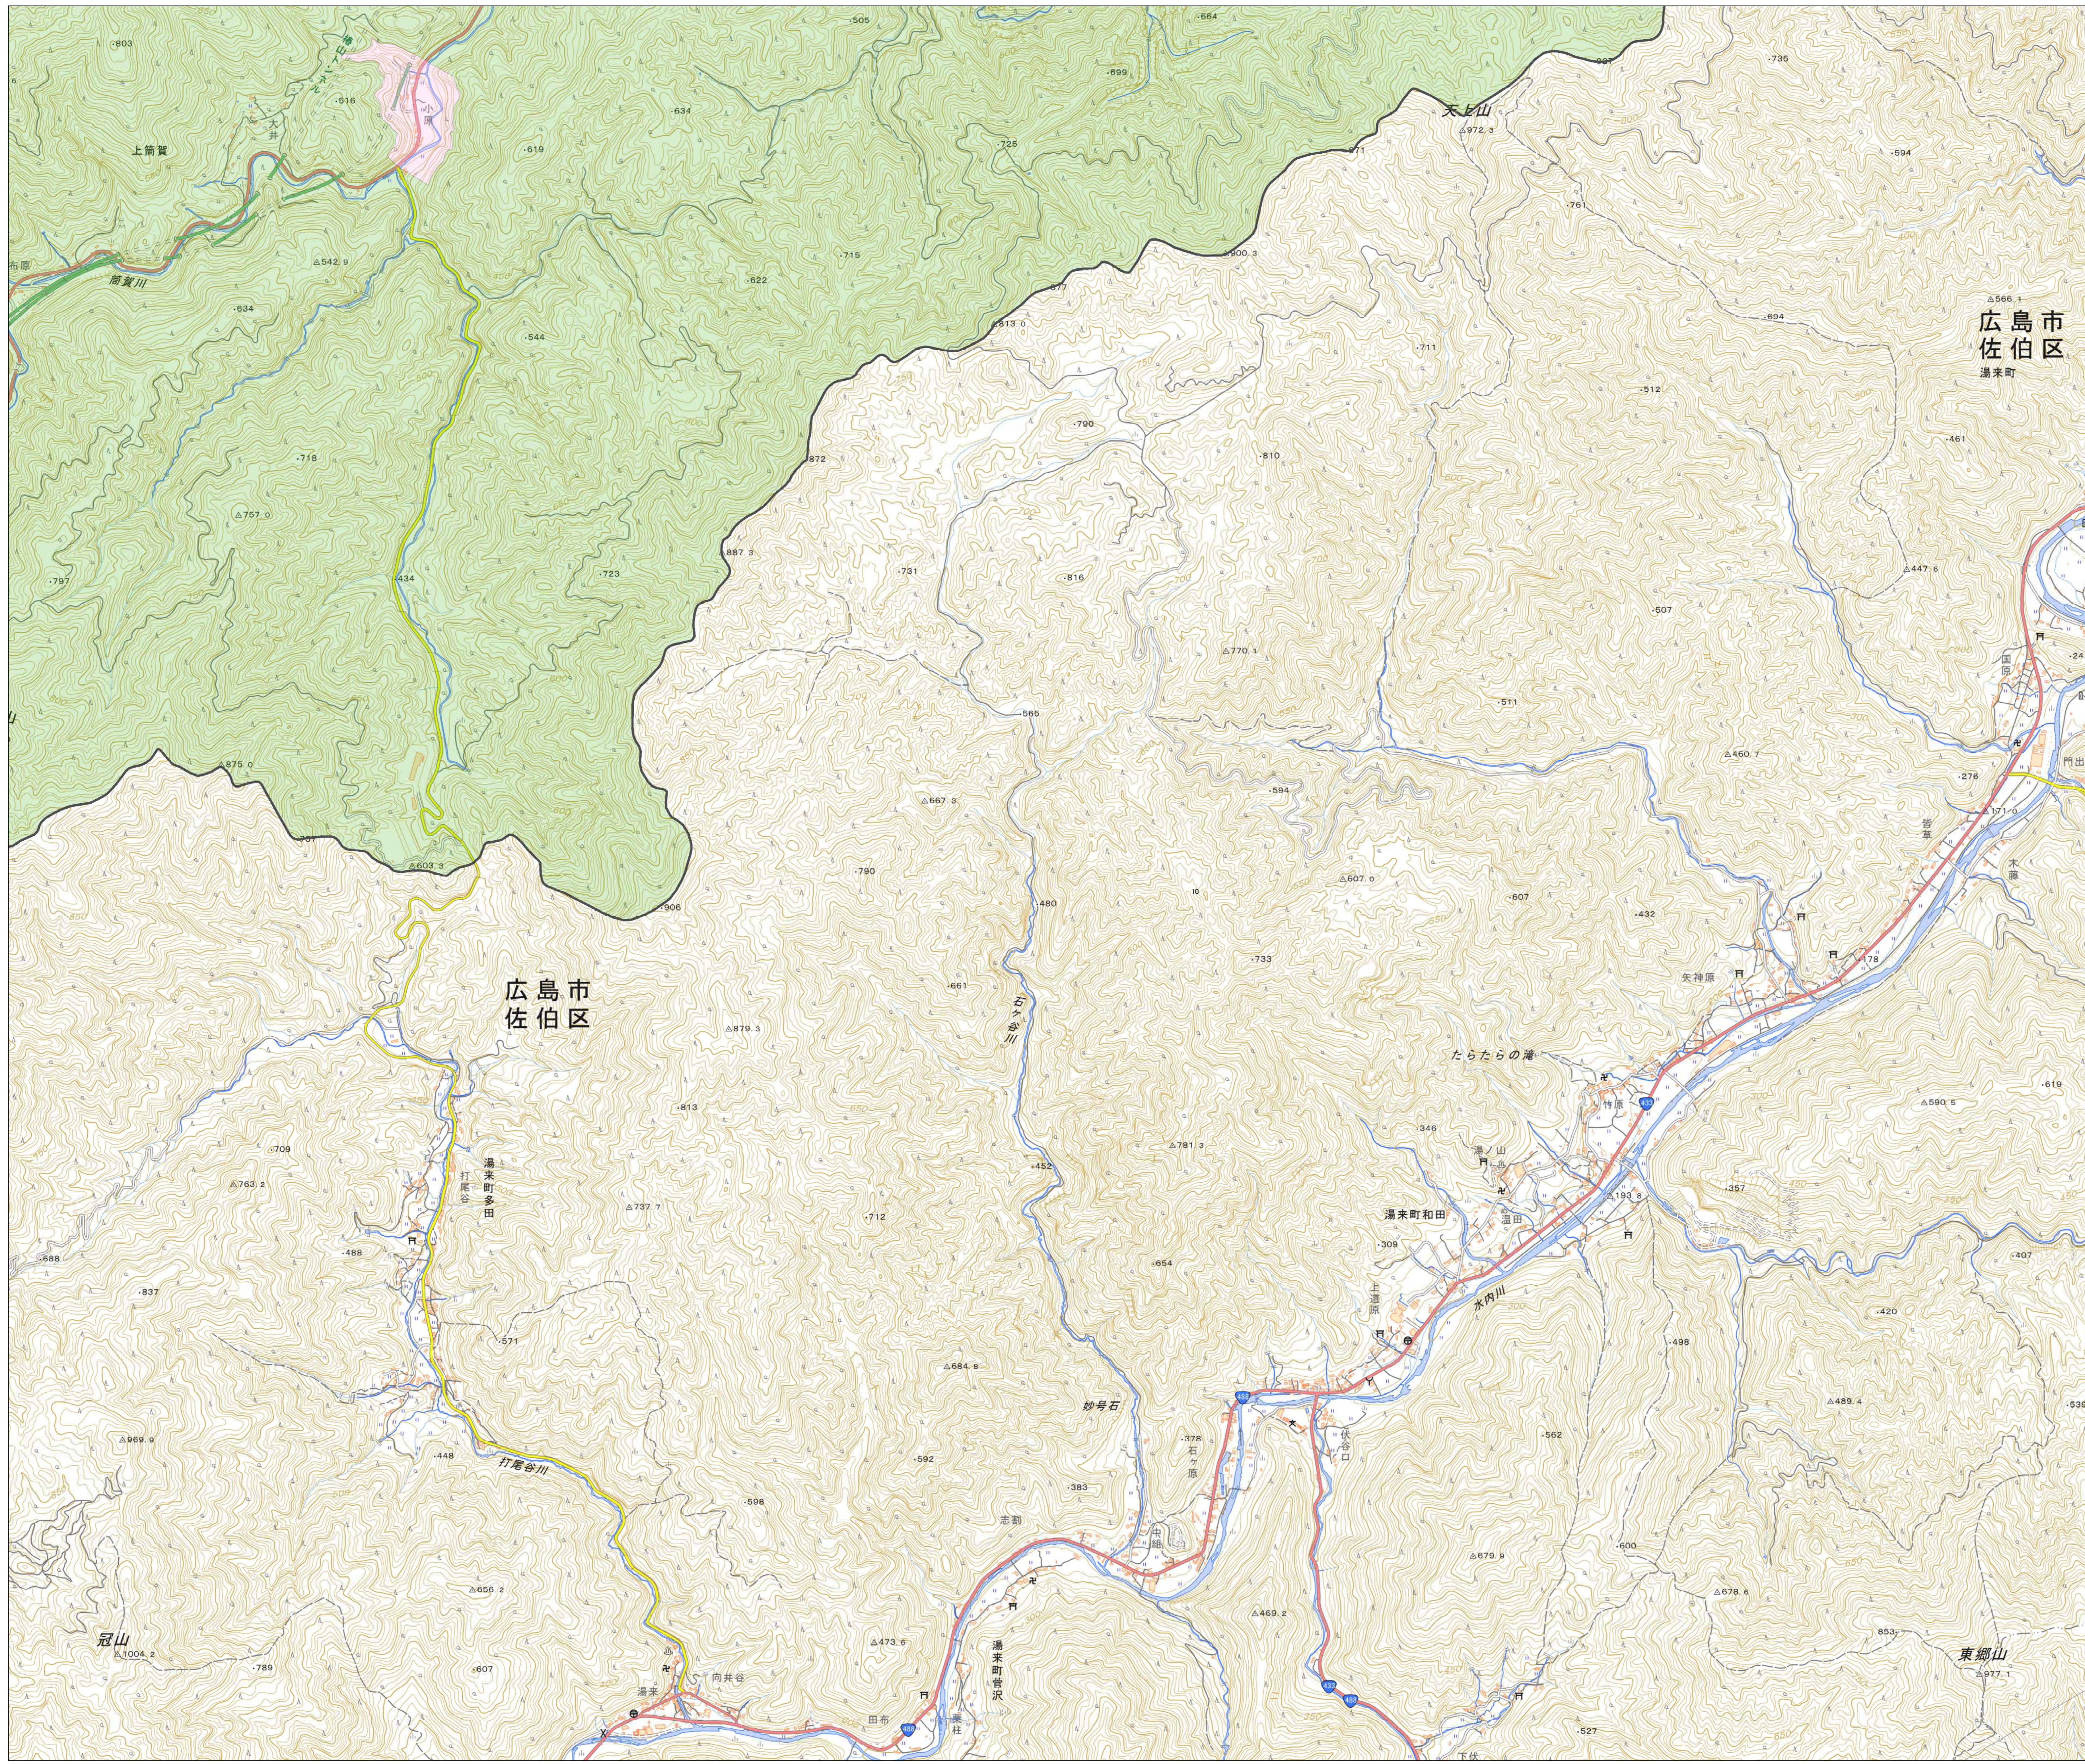

宅地造成等工事規制区域  
及び特定盛土等規制区域図  
(安芸太田町)

10

- 凡例**
- 宅地造成等工事規制区域
  - 特定盛土等規制区域
  - 行政界

1:10,000

【令和5年9月】

出典: 国土地理院発行2.5万分1地形図

宅地造成等工事規制区域  
及び特定盛土等規制区域図  
(安芸太田町)

11

**凡例**

- 宅地造成等工事規制区域
- 特定盛土等規制区域
- 行政界

1:10,000  
【令和5年9月】

出典: 国土地理院発行2.5万分1地形図