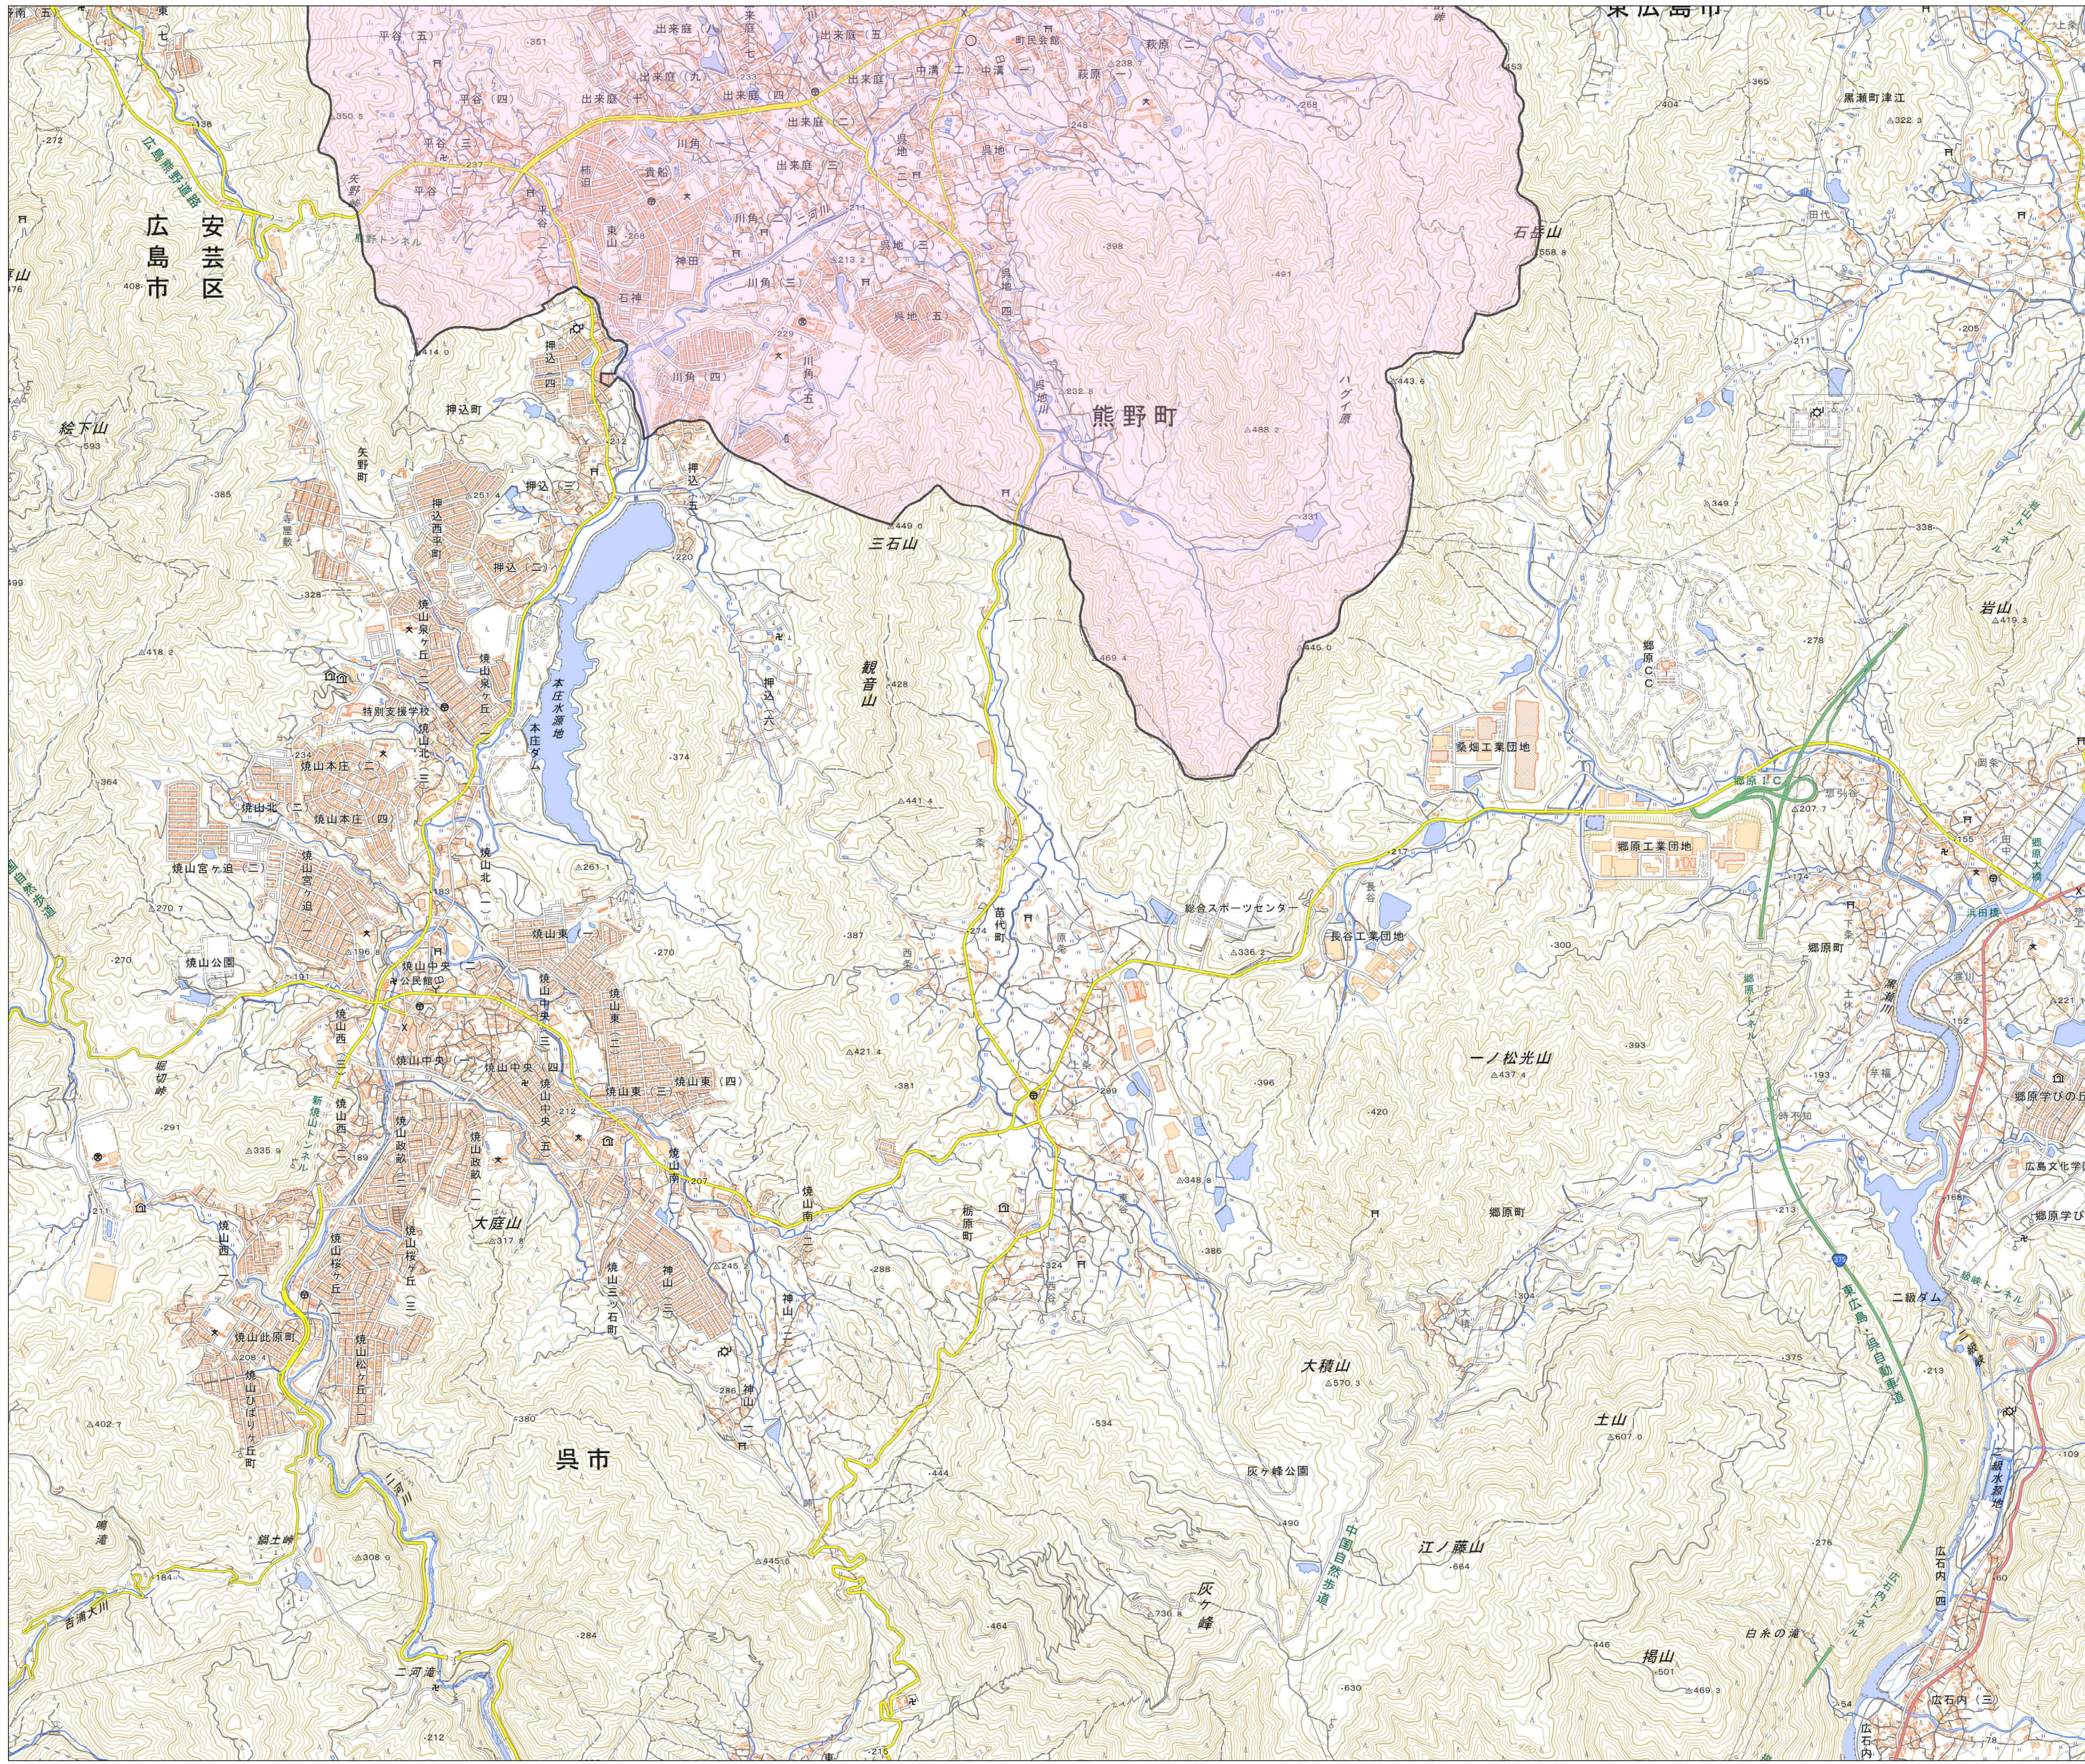

宅地造成等工事規制区域
及び特定盛土等規制区域
(熊野町)

- 凡例
- 宅地造成等工事規制区域
 - 行政界

1:10,000
【令和5年9月】

出典: 国土地理院発行2.5万分1地形図

宅地造成等工事規制区域
及び特定盛土等規制区域図
(熊野町)

2

- 凡例
- 宅地造成等工事規制区域
 - 行政界

1:10,000

【令和5年9月】

出典: 国土地理院発行2.5万分1地形図