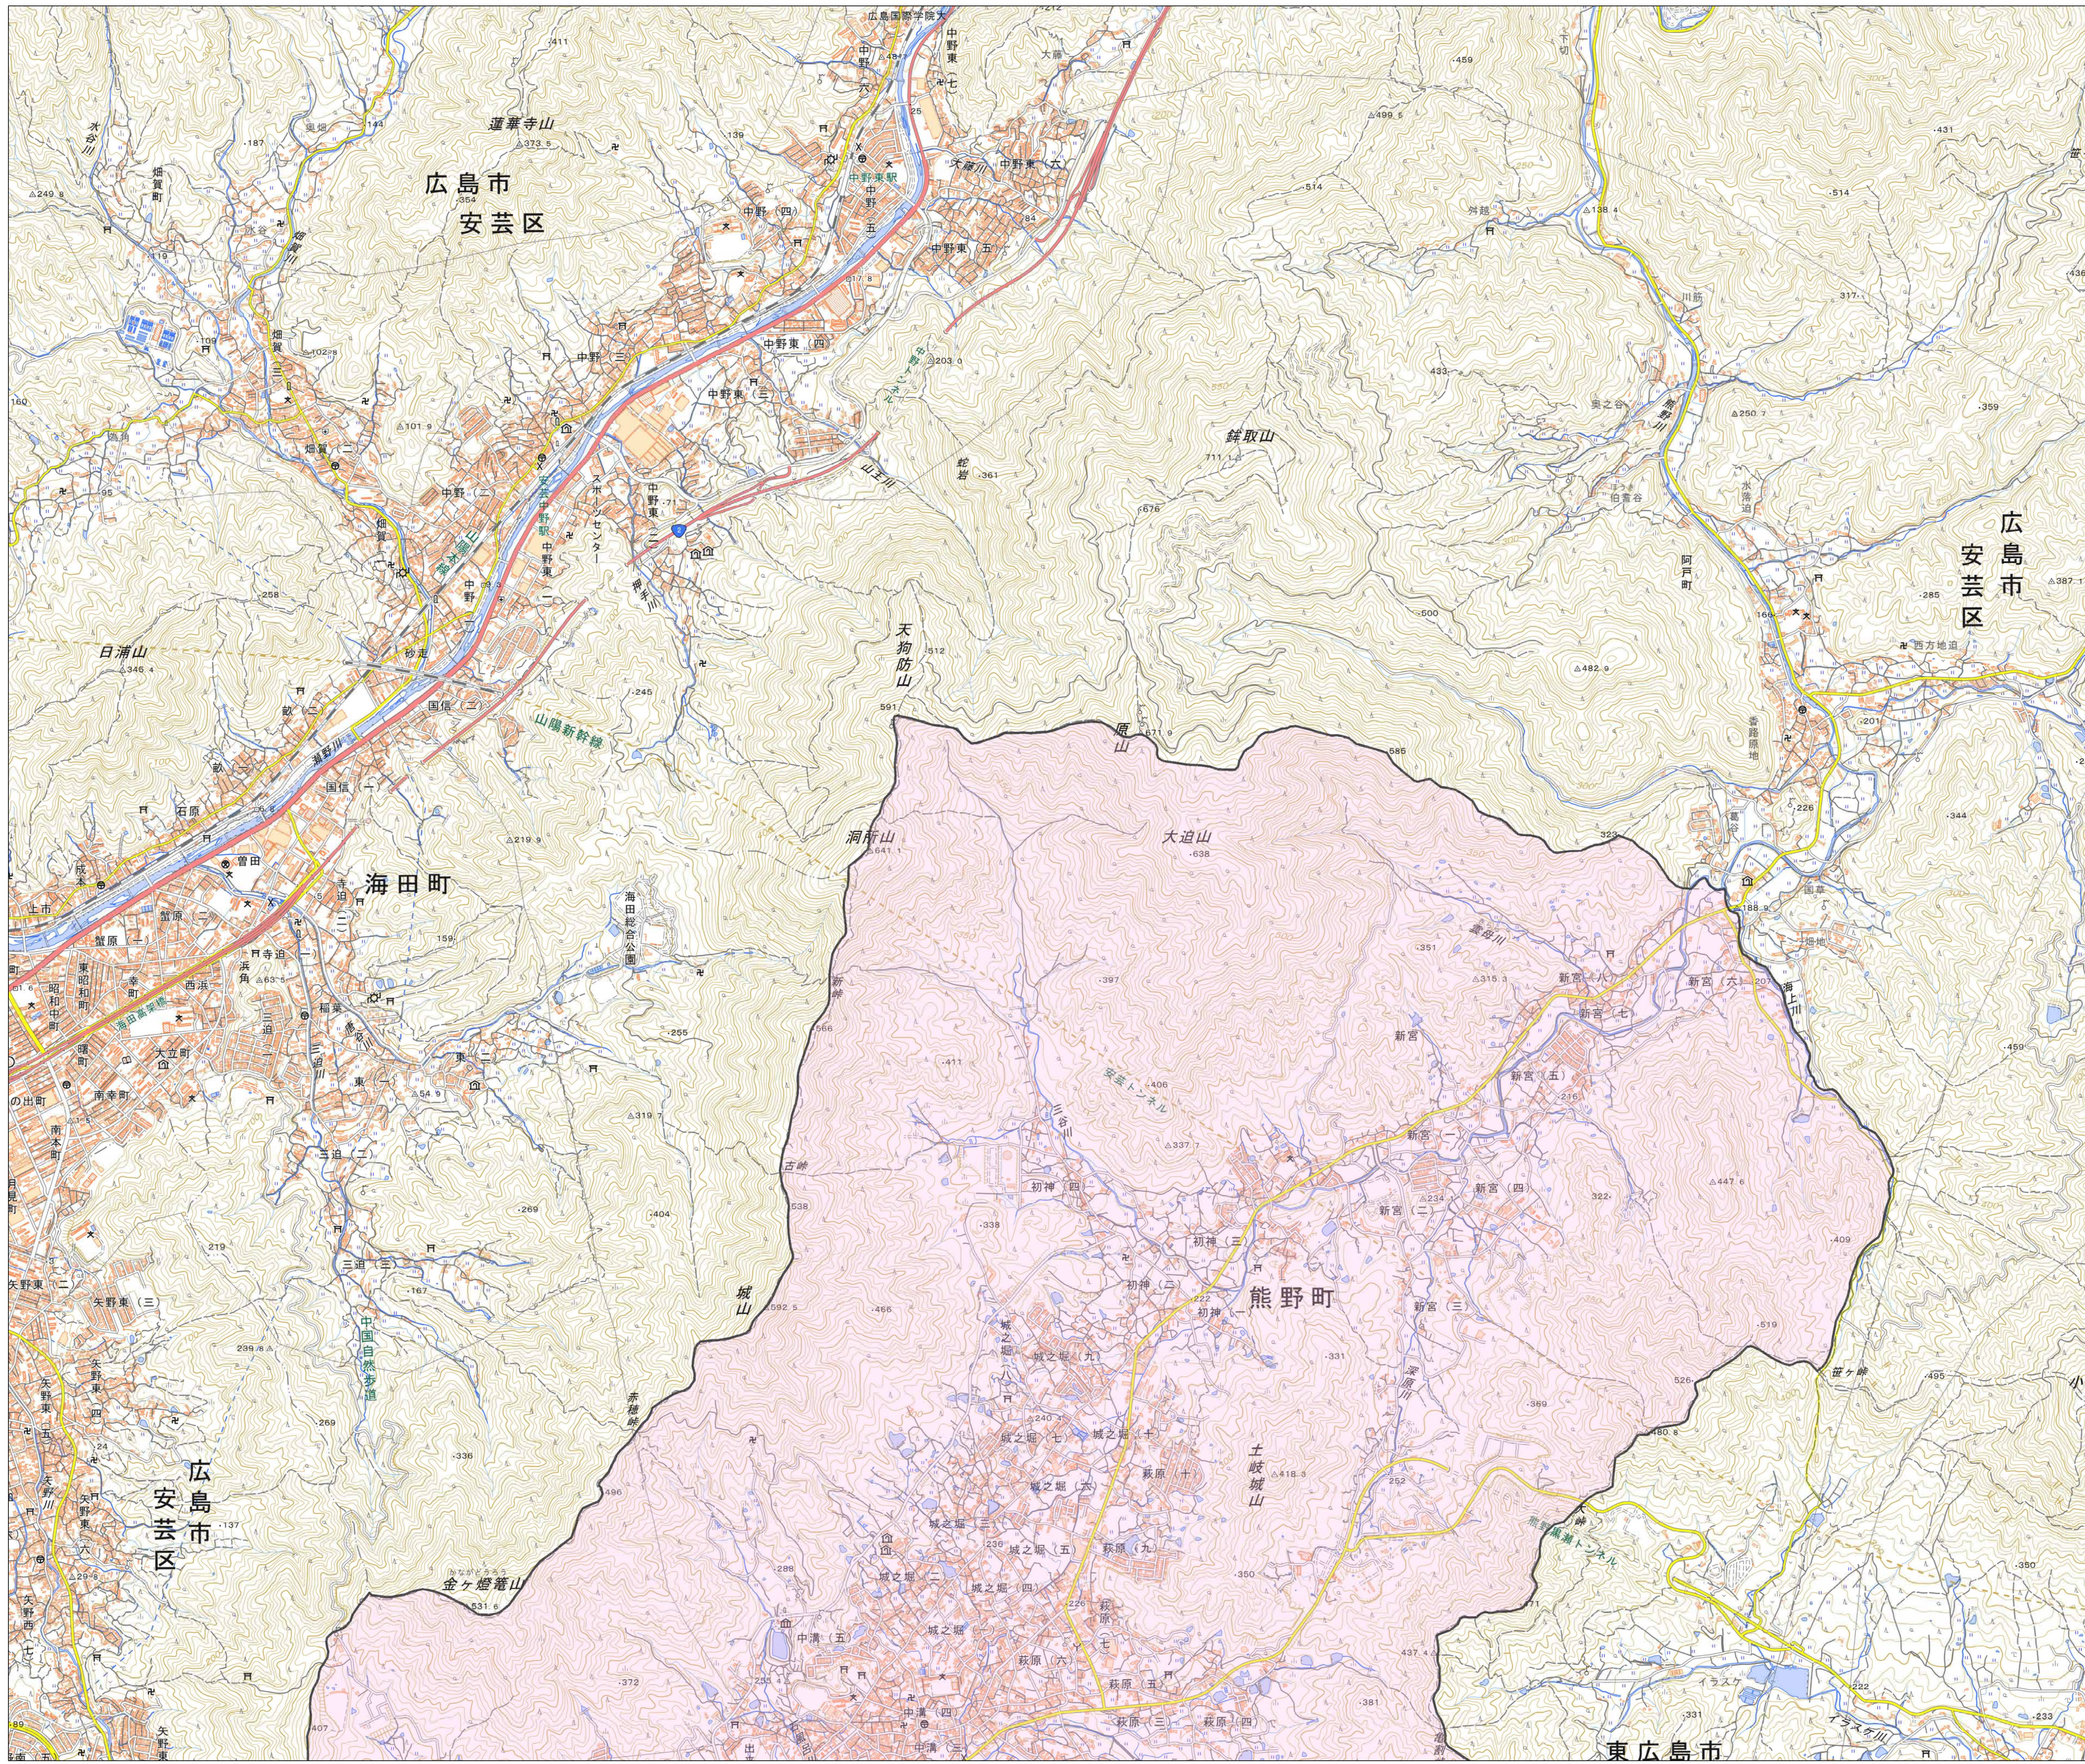

宅地造成等工事規制区域
及び特定盛土等規制区域
(熊野町)

- 凡例
- 宅地造成等工事規制区域
 - 行政界

1:10,000
【令和5年9月】

出典: 国土地理院発行2.5万分1地形図

宅地造成等工事規制区域
及び特定盛土等規制区域図
(熊野町)

2

- 凡例
- 宅地造成等工事規制区域
 - 行政界

1:10,000

【令和5年9月】

出典: 国土地理院発行2.5万分1地形図