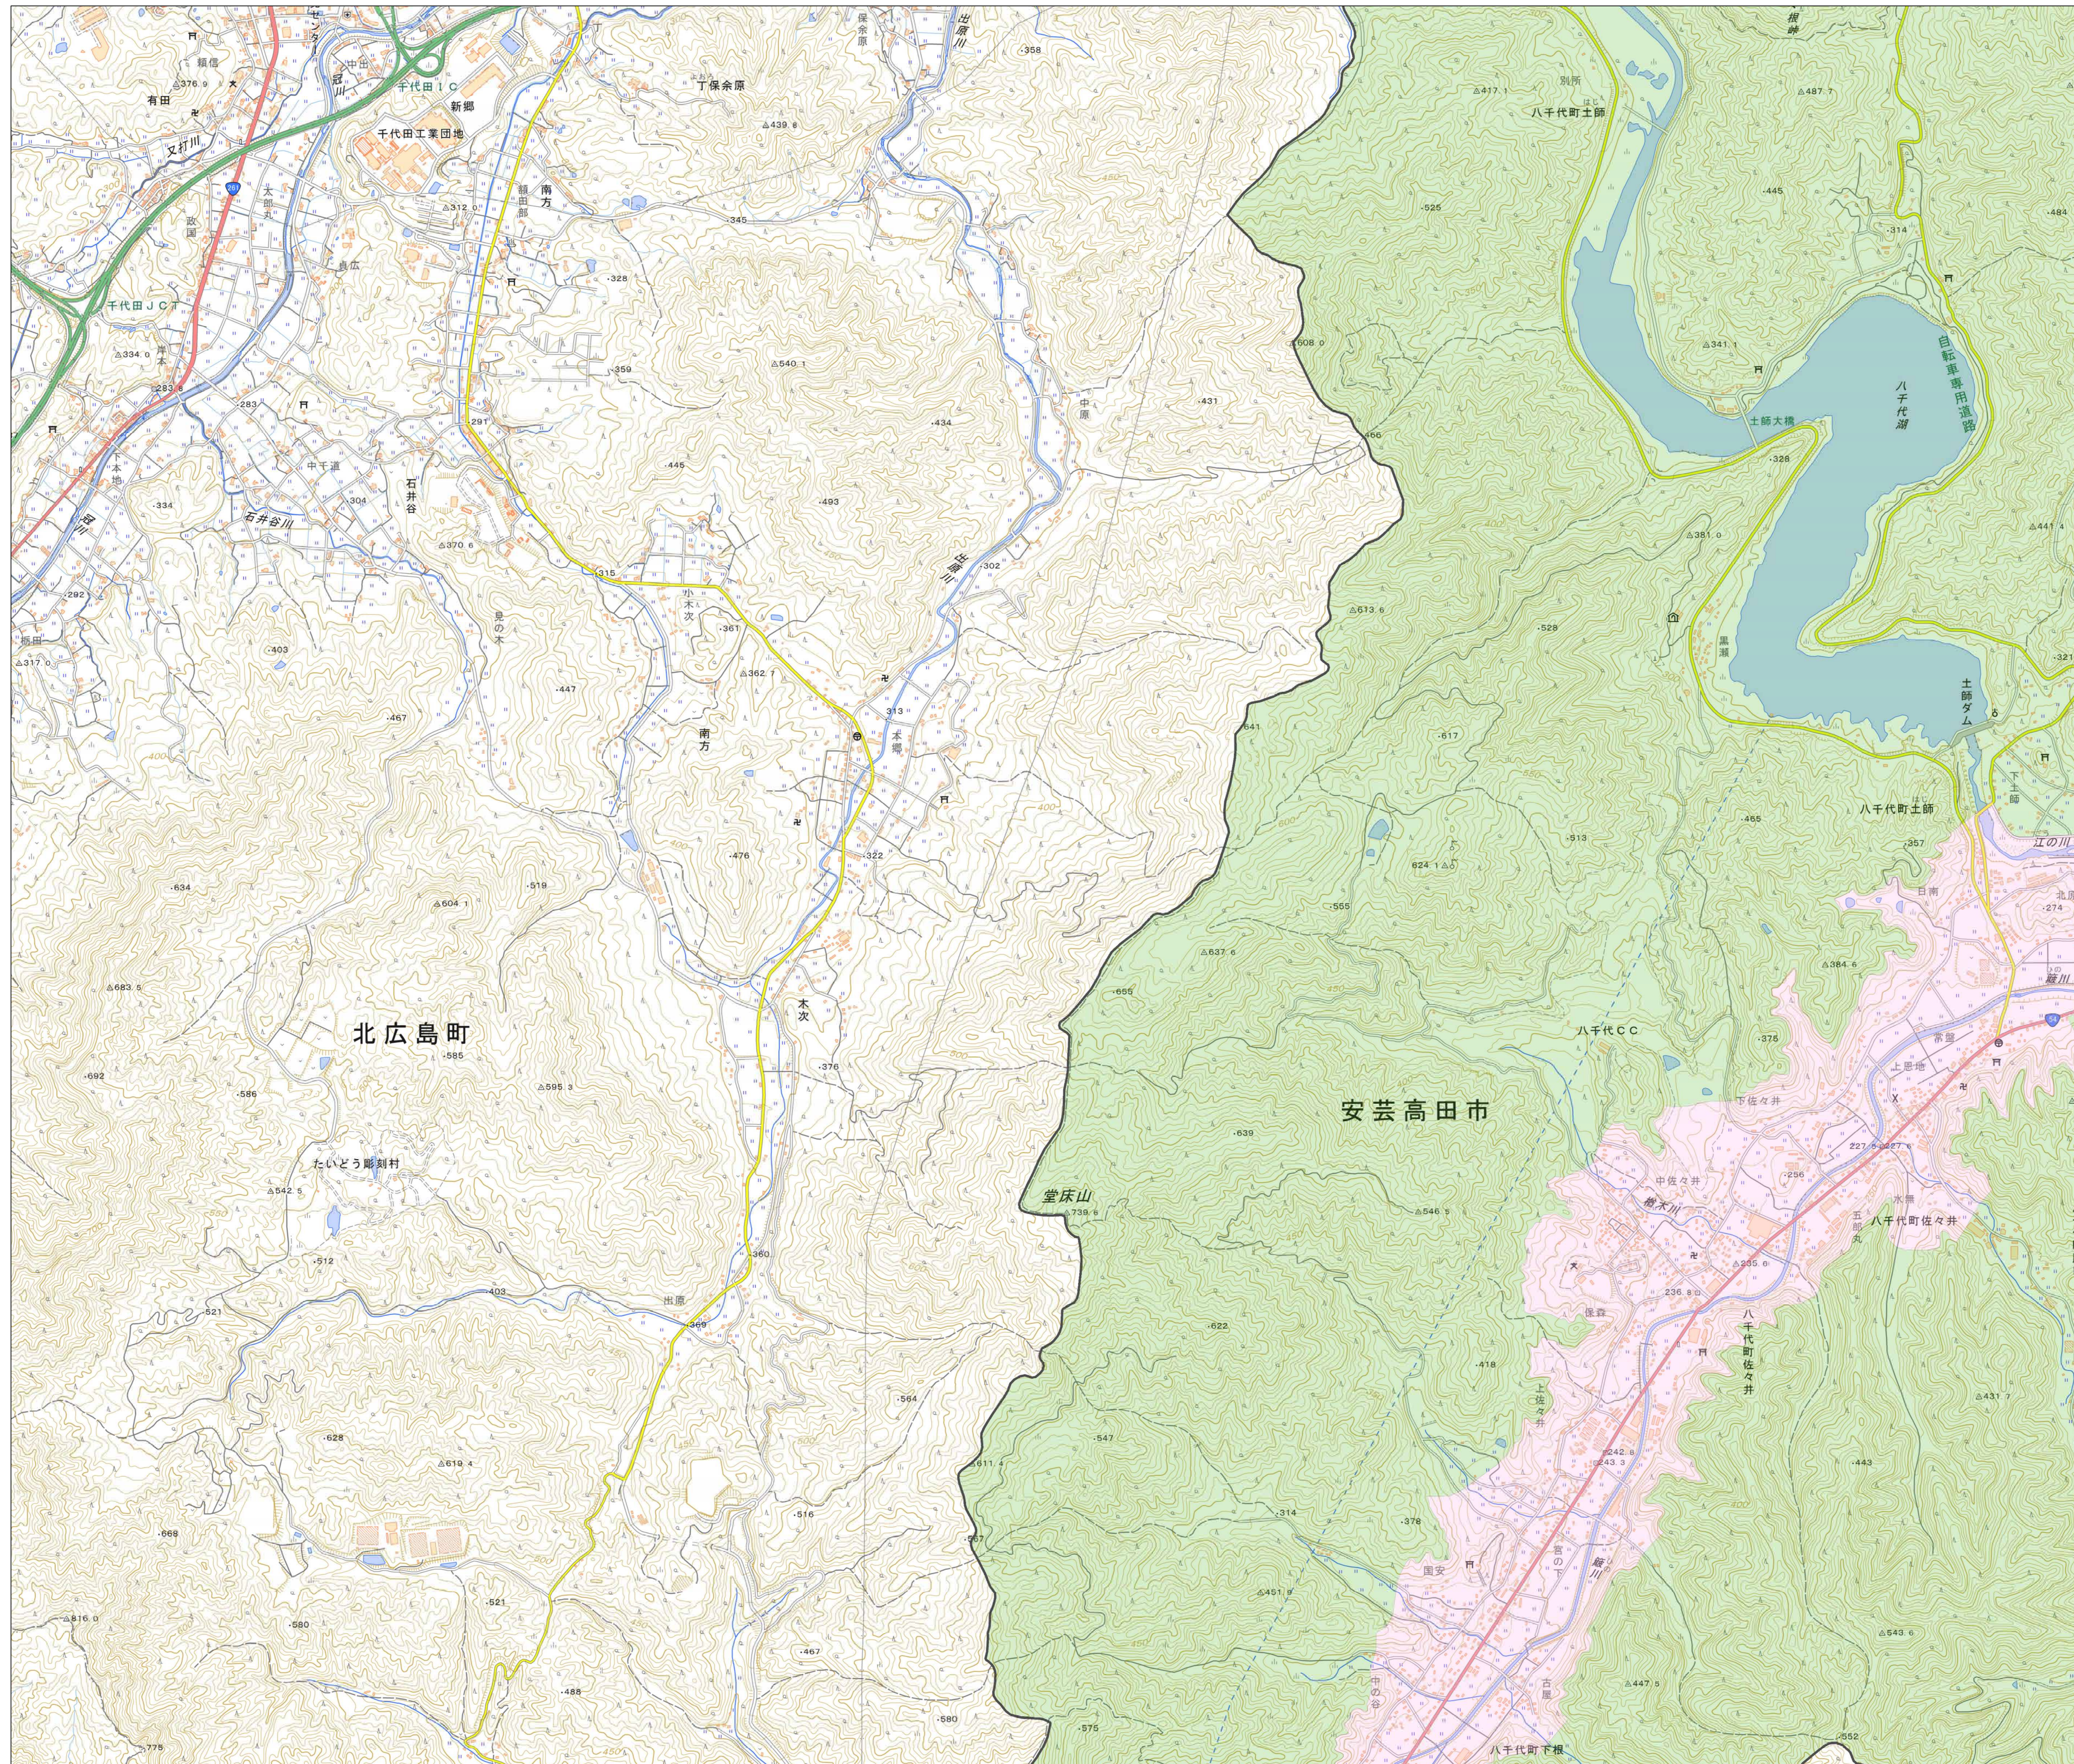

宅地造成等工事規制区域
及び特定盛土等規制区域図
(安芸高田市)

7

凡例

- 宅地造成等工事規制区域
- 特定盛土等規制区域
- 行政界

1:10,000
【令和5年9月】

出典: 国土地理院発行2.5万分1地形図

宅地造成等工事規制区域
及び特定盛土等規制区域図
(安芸高田市)

8

凡例

- 宅地造成等工事規制区域
- 特定盛土等規制区域
- 行政界

1:10,000

【令和5年9月】

出典: 国土地理院発行2.5万分1地形図

宅地造成等工事規制区域
及び特定盛土等規制区域図
(安芸高田市)

9

凡例

- 宅地造成等工事規制区域
- 特定盛土等規制区域
- 行政界

1:10,000

【令和5年9月】

出典: 国土地理院発行2.5万分1地形図