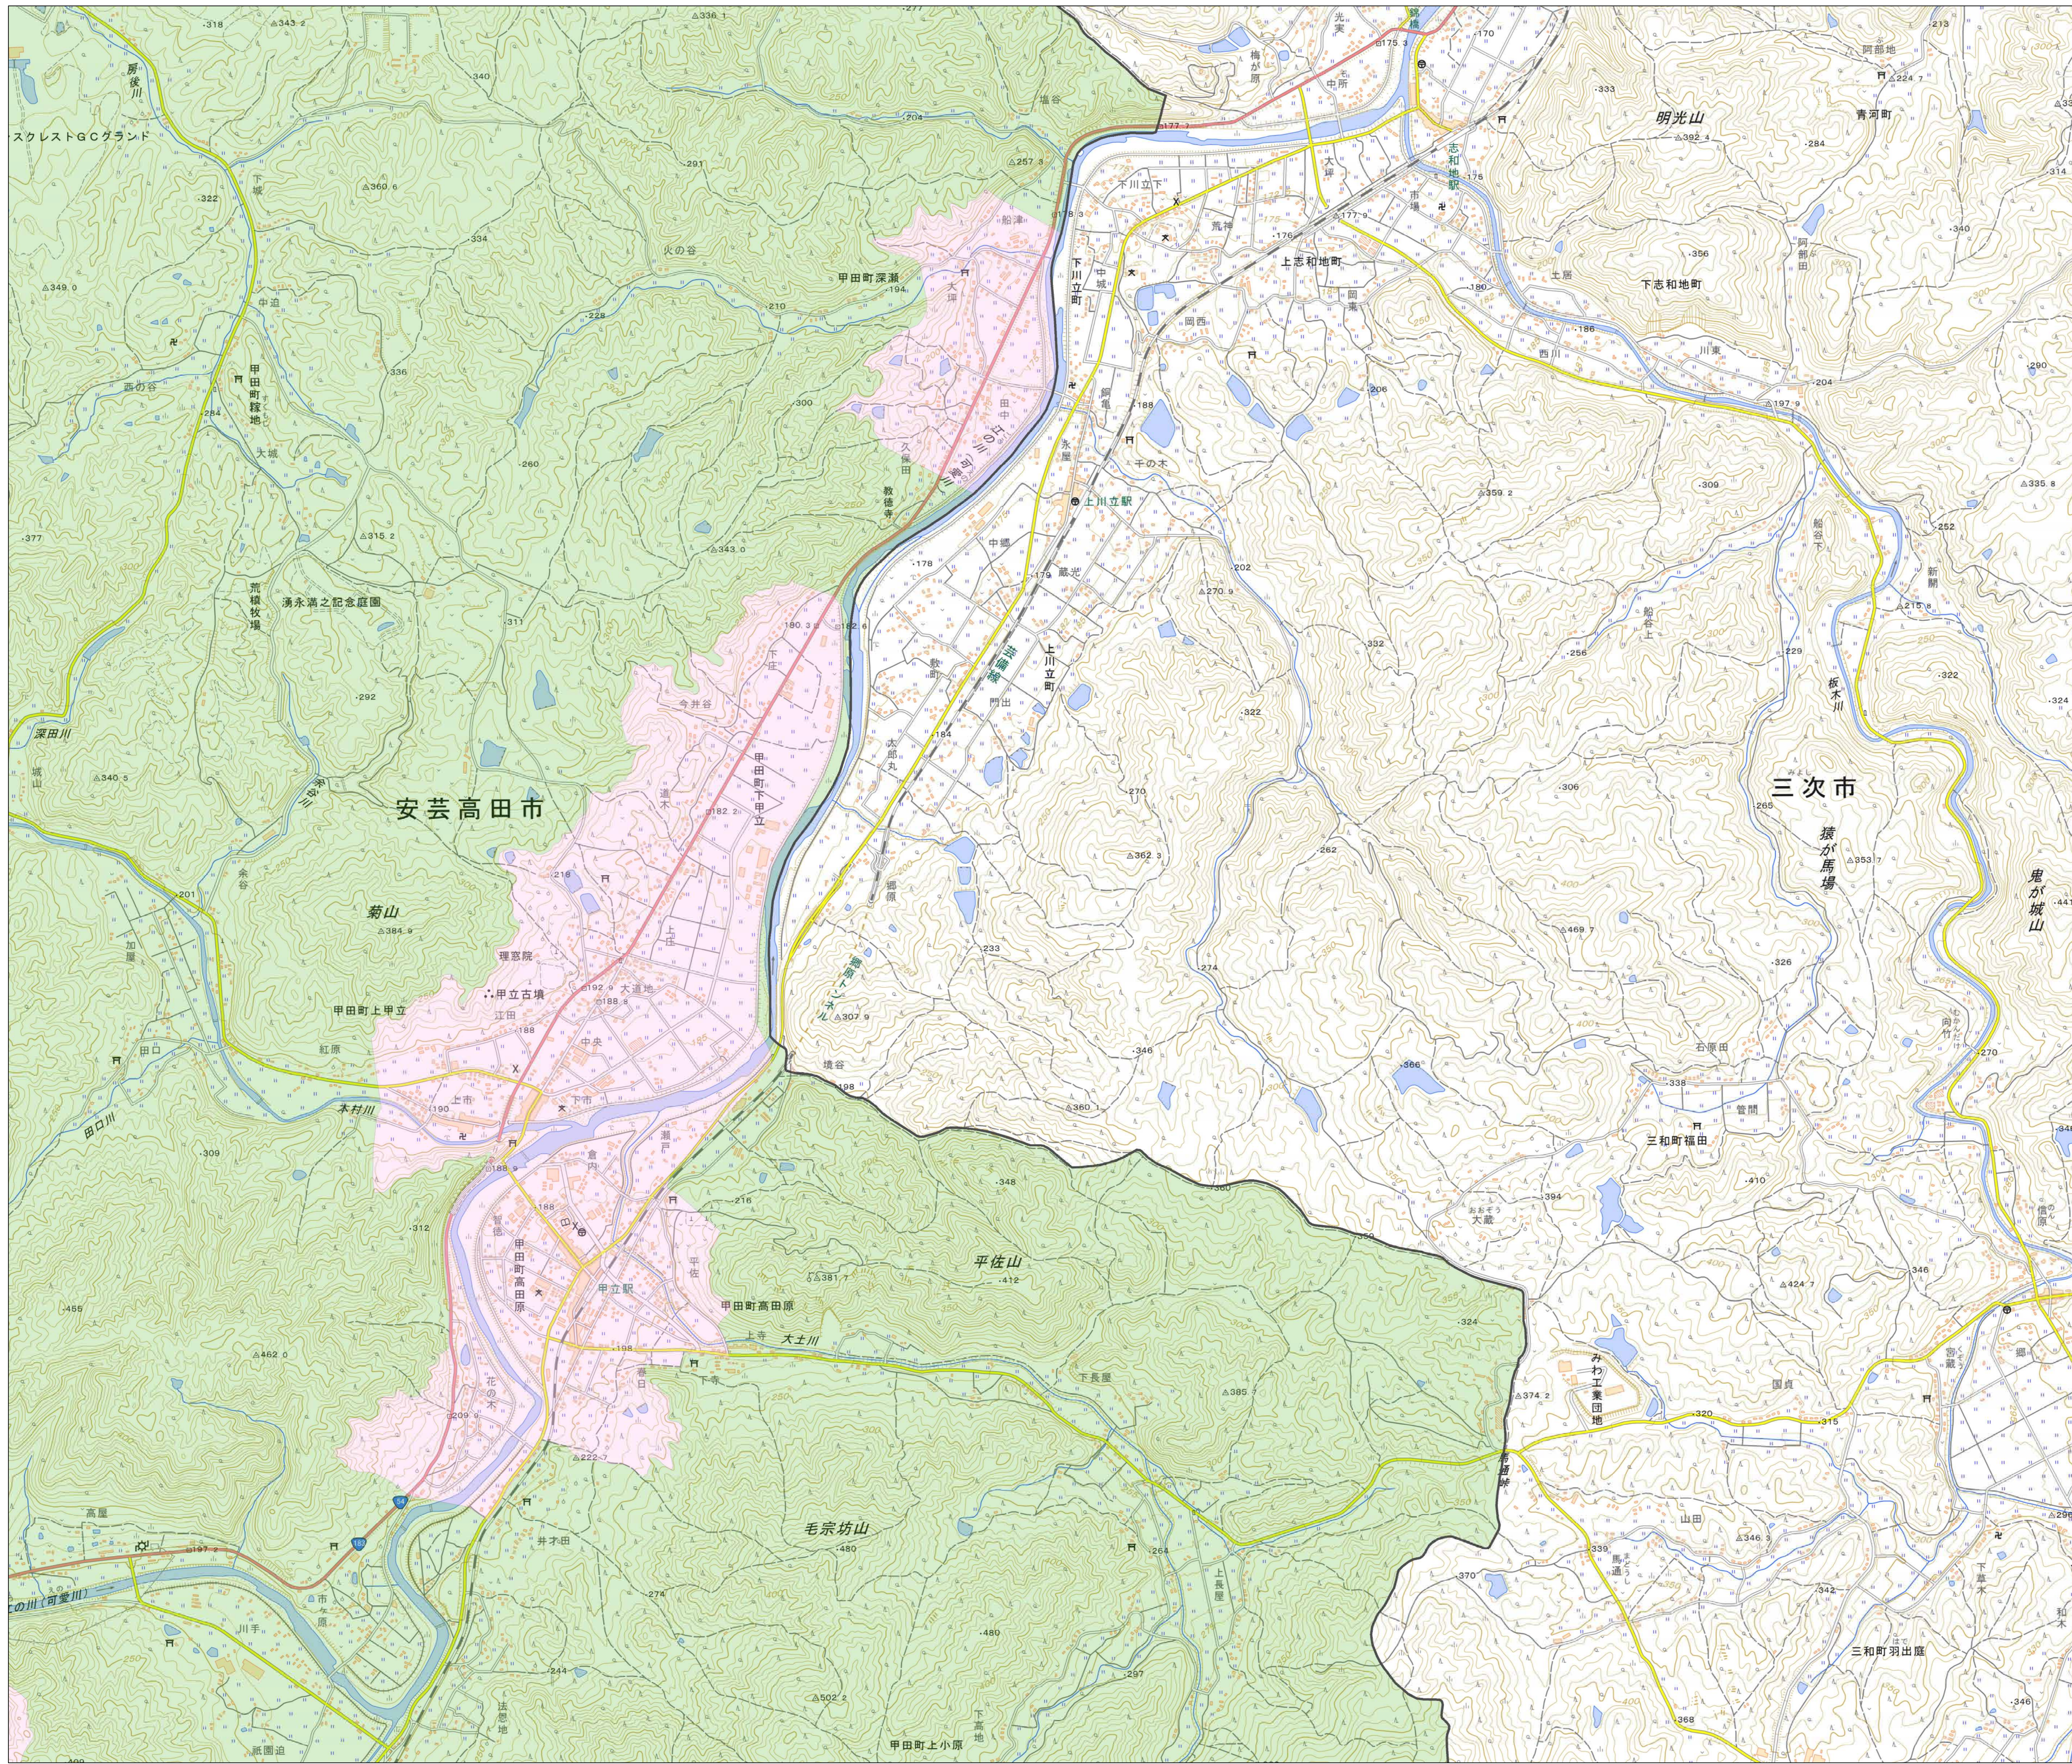

宅地造成等工事規制区域
及び特定盛土等規制区域図
(安芸高田市)

7

凡例

- 宅地造成等工事規制区域
- 特定盛土等規制区域
- 行政界

1:10,000
【令和5年9月】

出典: 国土地理院発行2.5万分1地形図

宅地造成等工事規制区域
及び特定盛土等規制区域図
(安芸高田市)

8

凡例

- 宅地造成等工事規制区域
- 特定盛土等規制区域
- 行政界

1:10,000

【令和5年9月】

出典: 国土地理院発行2.5万分1地形図

宅地造成等工事規制区域
及び特定盛土等規制区域図
(安芸高田市)

9

凡例

- 宅地造成等工事規制区域
- 特定盛土等規制区域
- 行政界

1:10,000

【令和5年9月】

出典: 国土地理院発行2.5万分1地形図