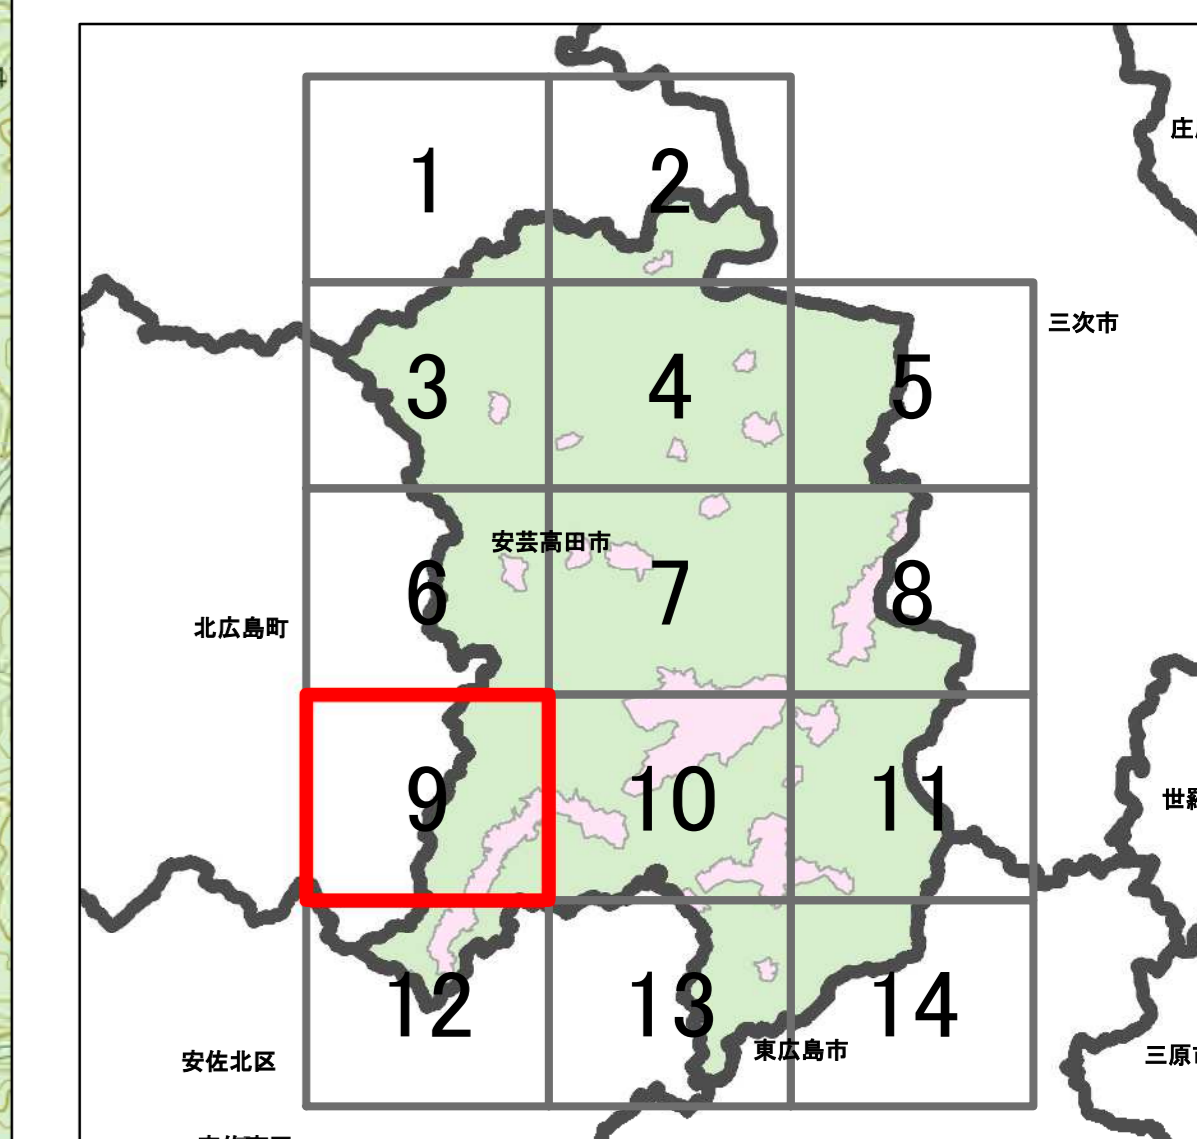

宅地造成等工事規制区域
及び特定盛土等規制区域図
(安芸高田市)

7

凡例

- 宅地造成等工事規制区域
- 特定盛土等規制区域
- 行政界

1:10,000
【令和5年9月】

出典: 国土地理院発行2.5万分1地形図

宅地造成等工事規制区域
及び特定盛土等規制区域図
(安芸高田市)

8

凡例

- 宅地造成等工事規制区域
- 特定盛土等規制区域
- 行政界

1:10,000

【令和5年9月】

出典: 国土地理院発行2.5万分1地形図

宅地造成等工事規制区域
及び特定盛土等規制区域図
(安芸高田市)

9

凡例