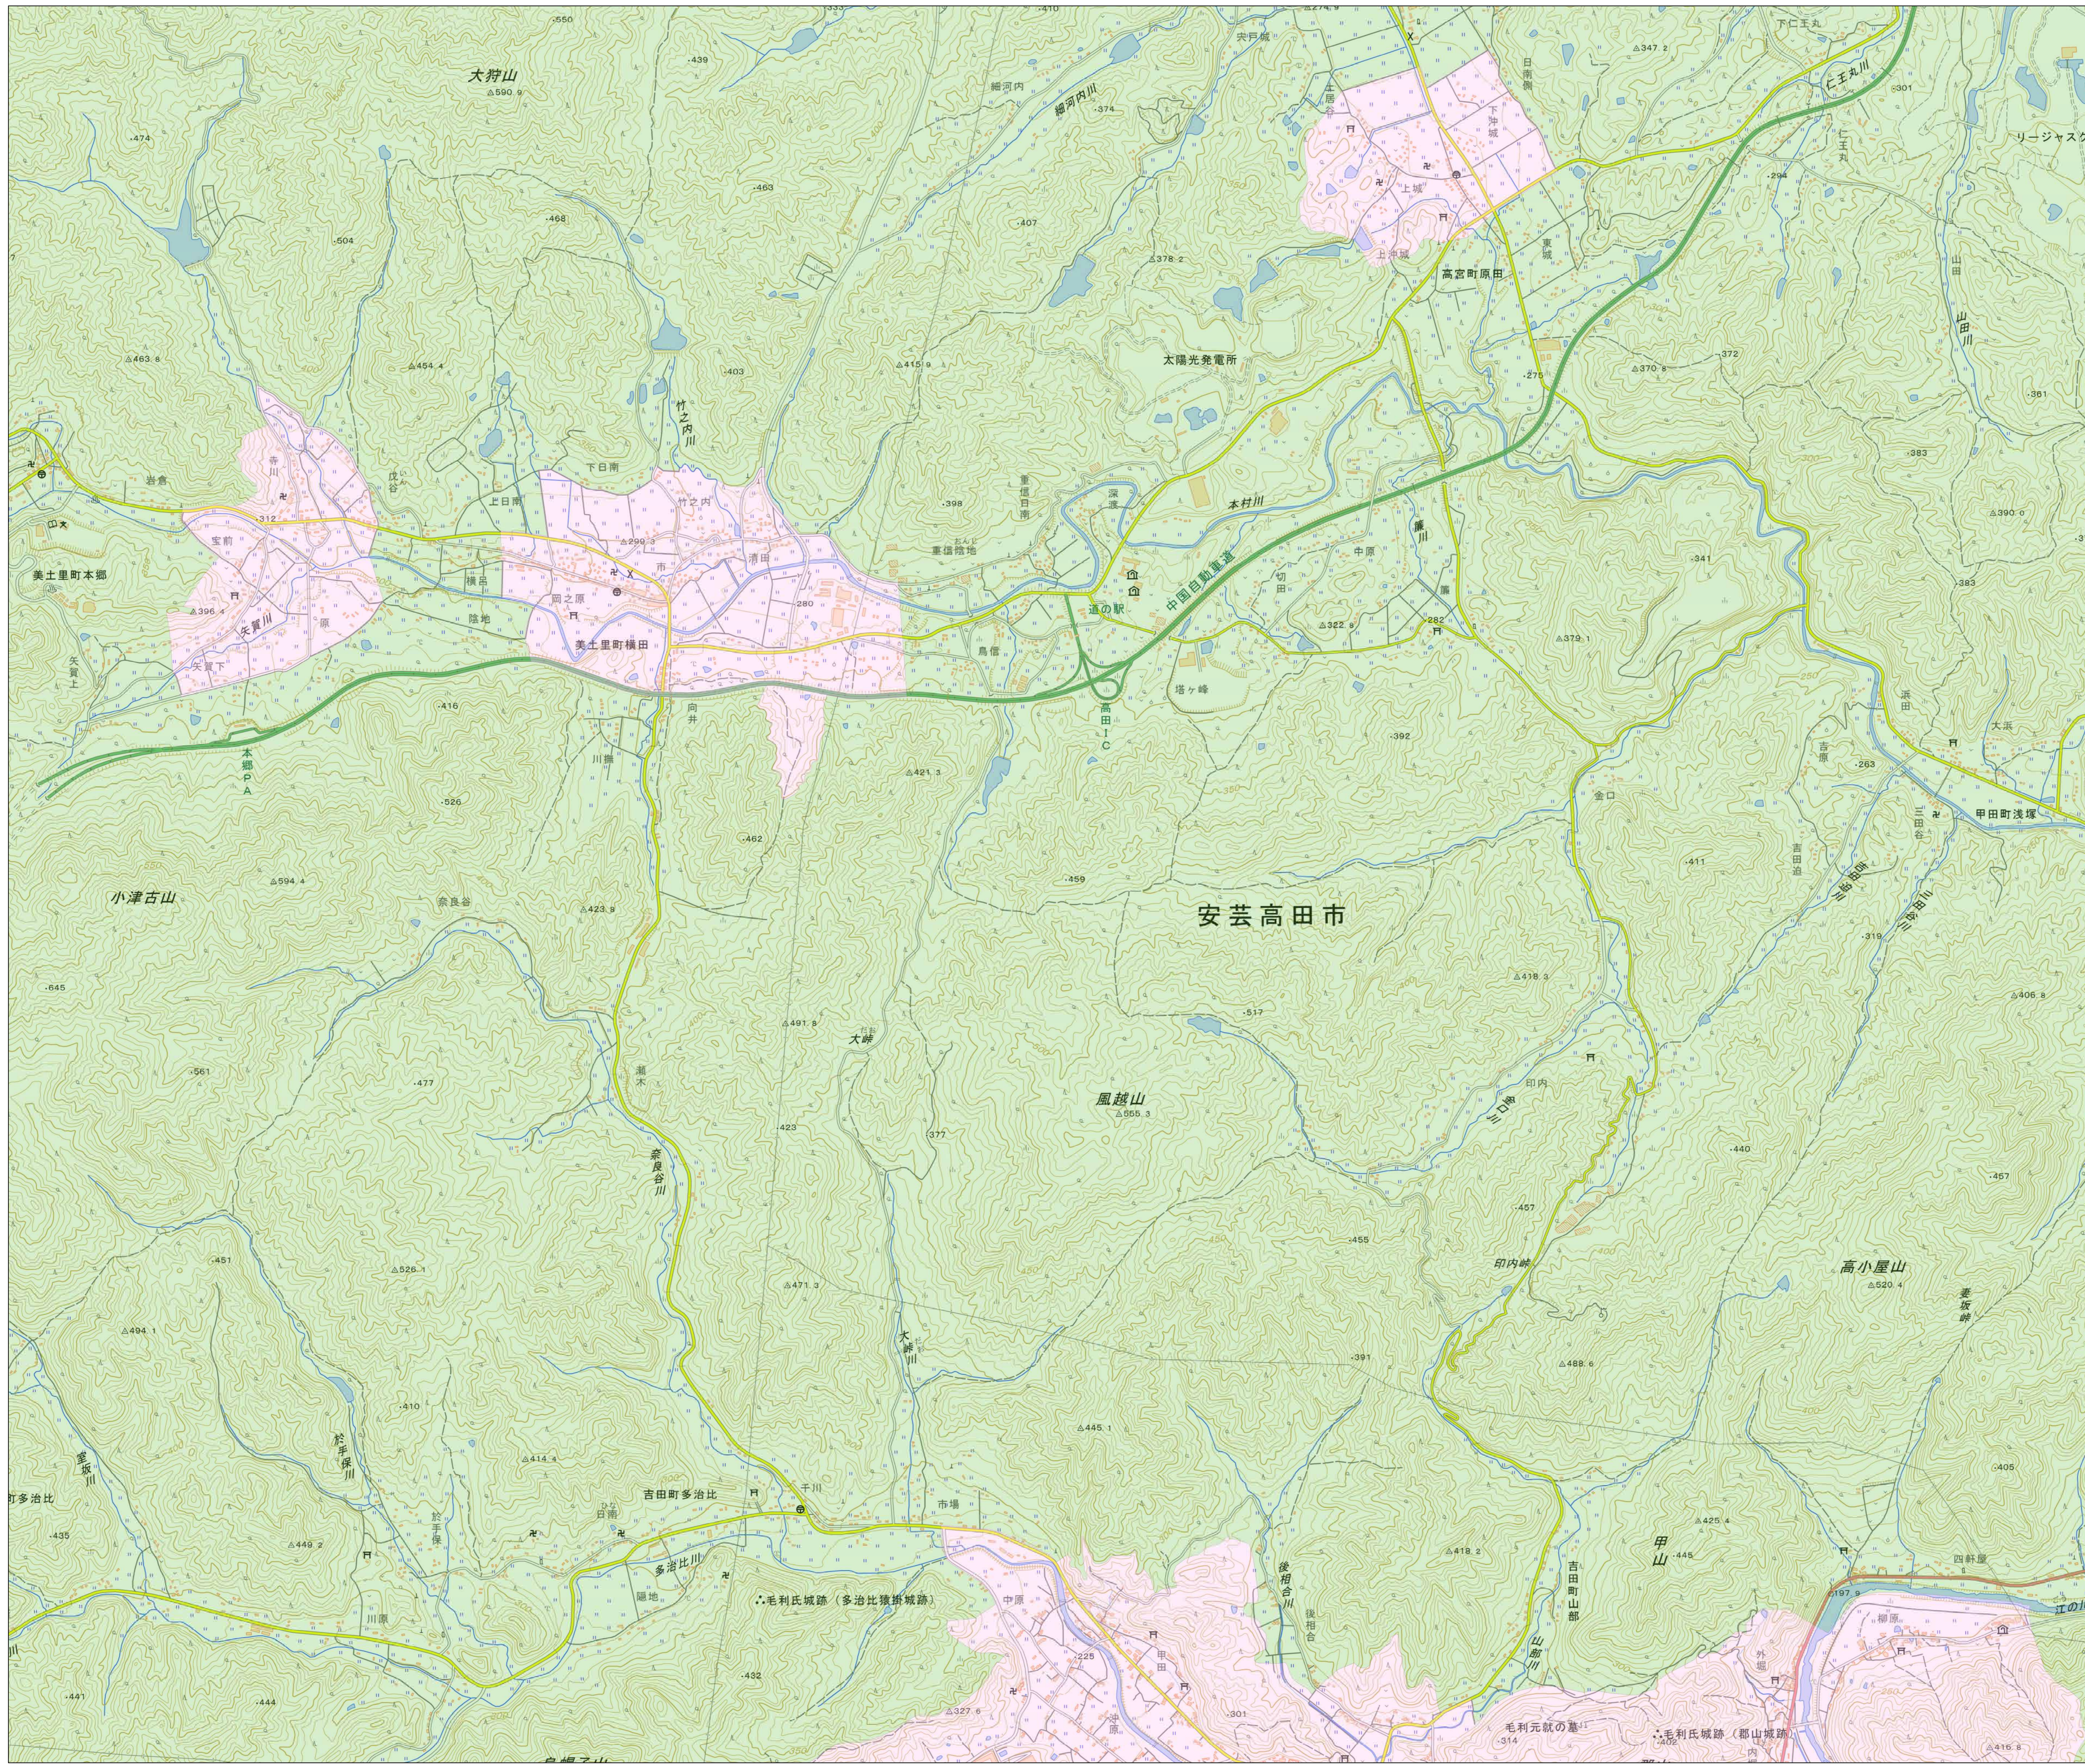

宅地造成等工事規制区域
及び特定盛土等規制区域図
(安芸高田市)

7

凡例

- 宅地造成等工事規制区域
- 特定盛土等規制区域
- 行政界

1:10,000
【令和5年9月】

出典: 国土地理院発行2.5万分1地形図

宅地造成等工事規制区域
及び特定盛土等規制区域図
(安芸高田市)

8

凡例

- 宅地造成等工事規制区域
- 特定盛土等規制区域
- 行政界

1:10,000

【令和5年9月】

出典: 国土地理院発行2.5万分1地形図

宅地造成等工事規制区域
及び特定盛土等規制区域図
(安芸高田市)

9

凡例

- 宅地造成等工事規制区域
- 特定盛土等規制区域
- 行政界

1:10,000

【令和5年9月】

出典: 国土地理院発行2.5万分1地形図