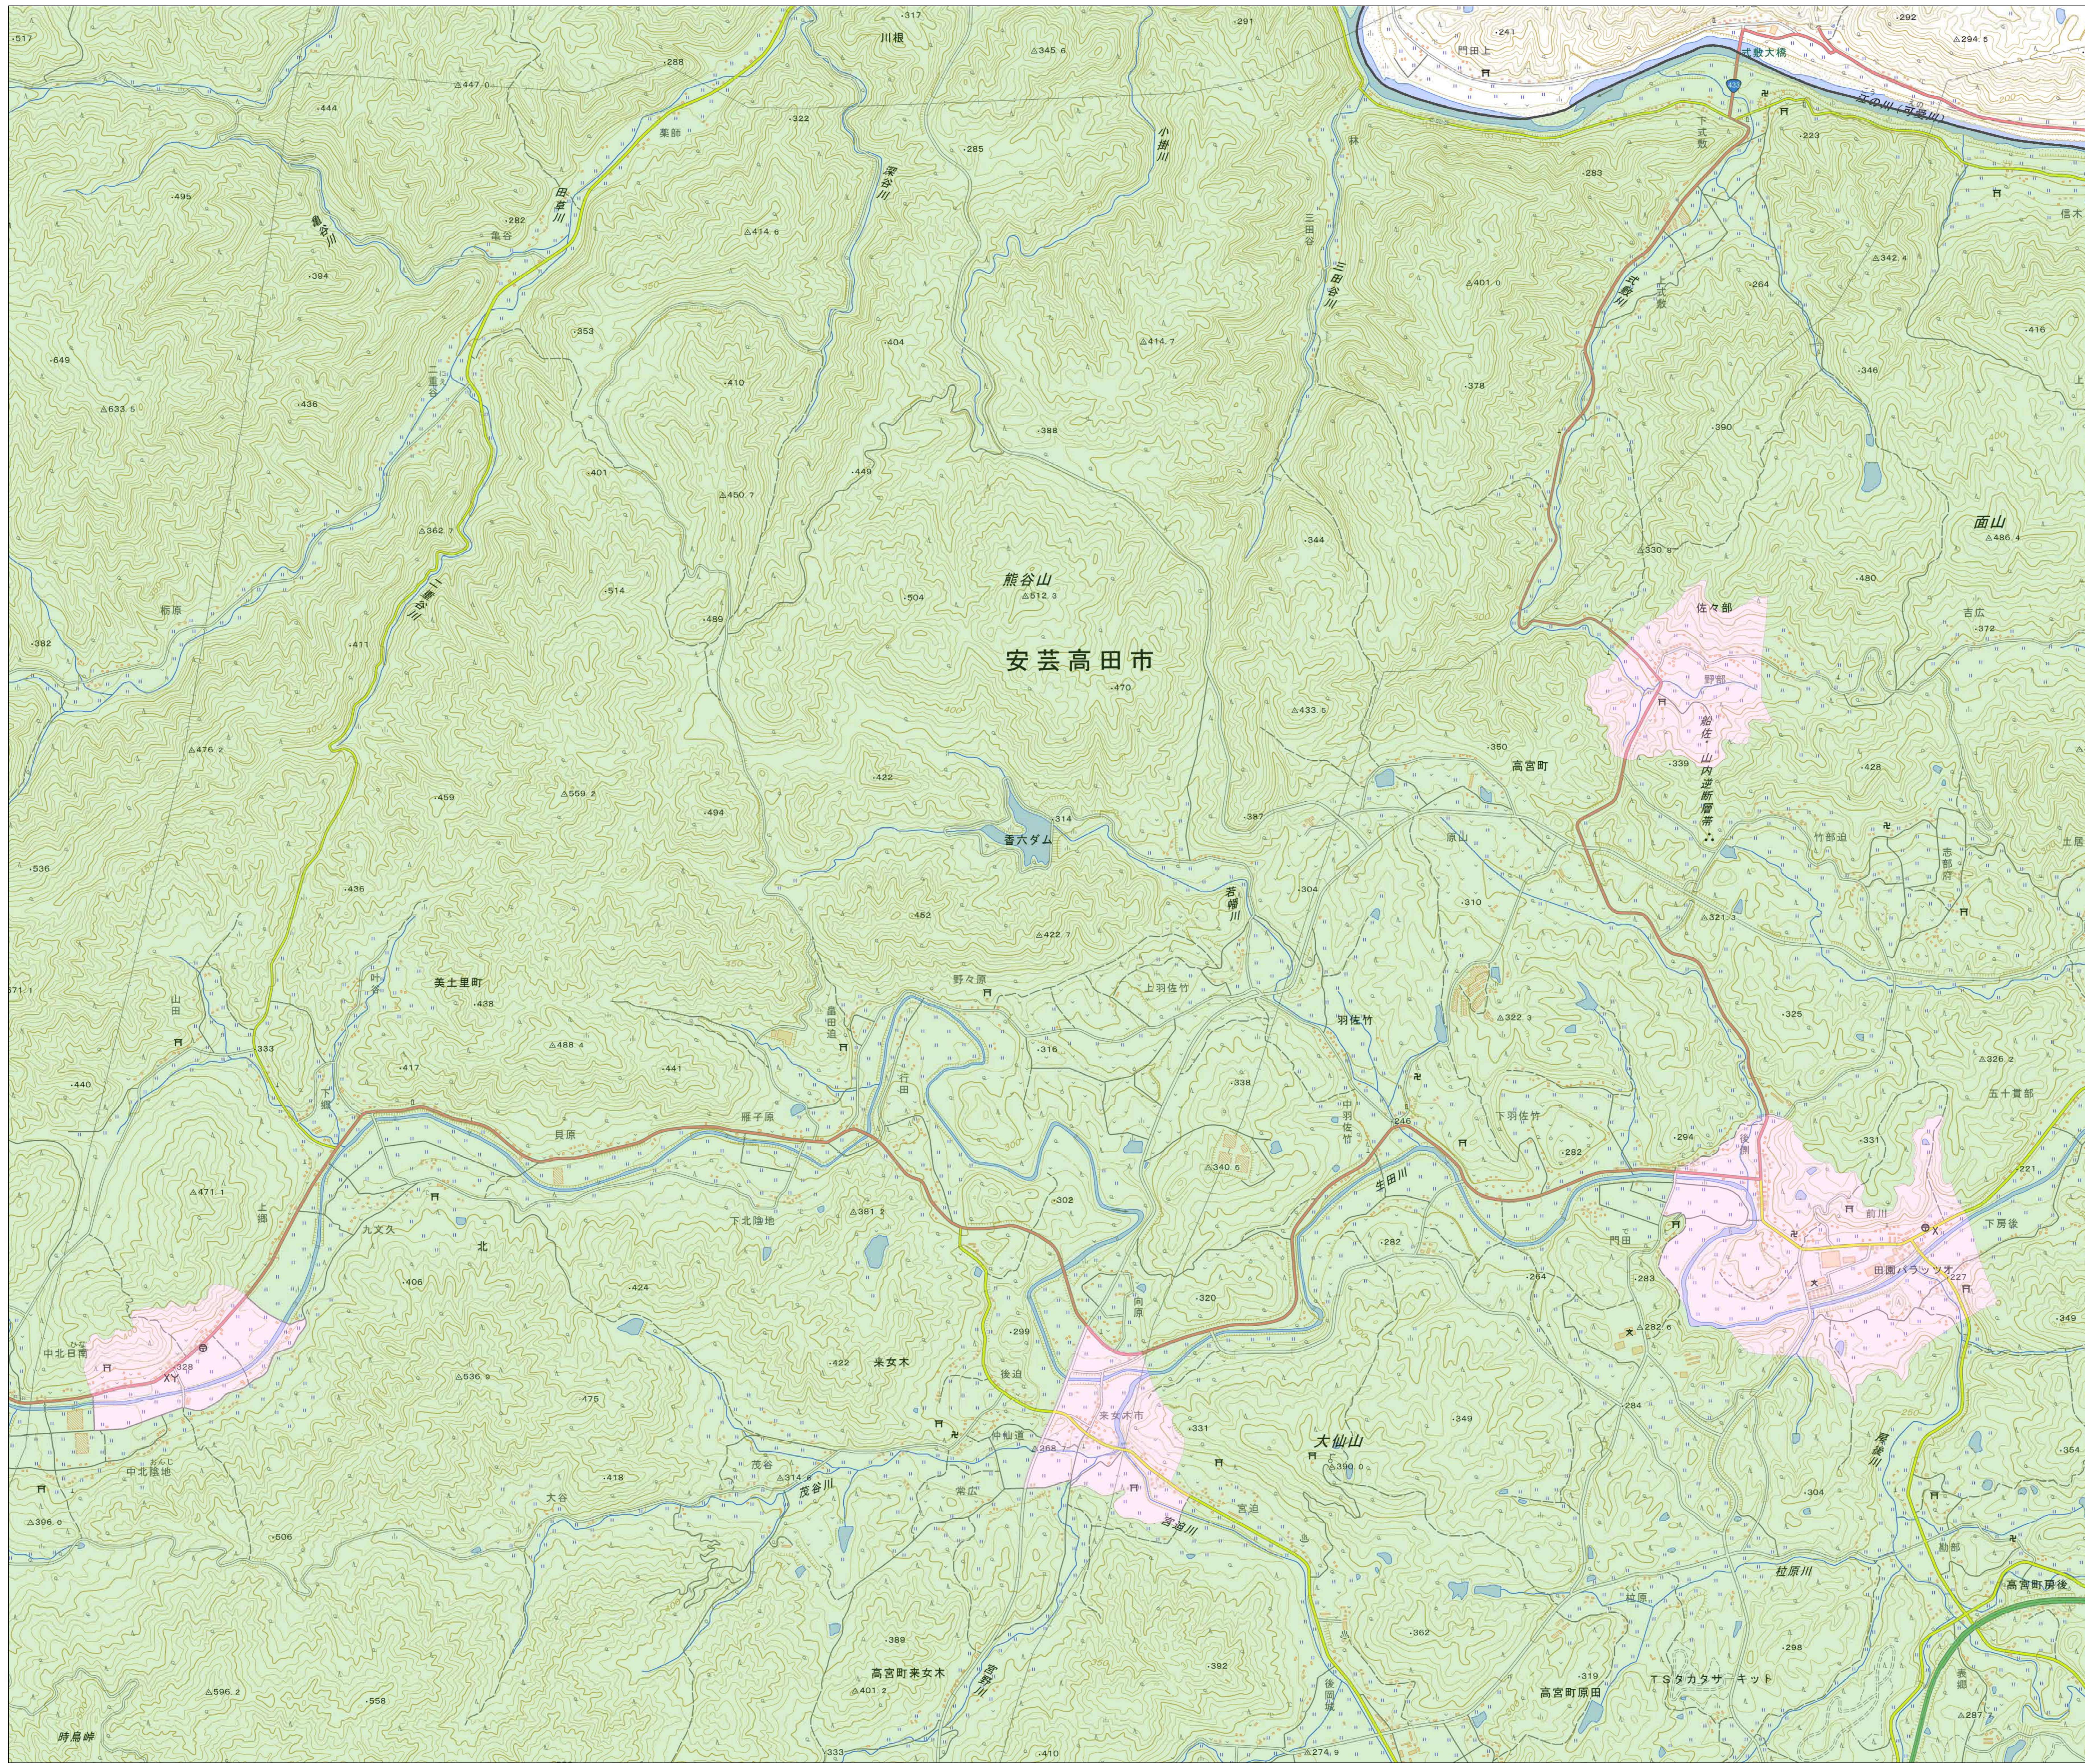

宅地造成等工事規制区域
及び特定盛土等規制区域図
(安芸高田市)

4

凡例

- 宅地造成等工事規制区域
- 特定盛土等規制区域
- 行政界

1:10,000

【令和5年9月】