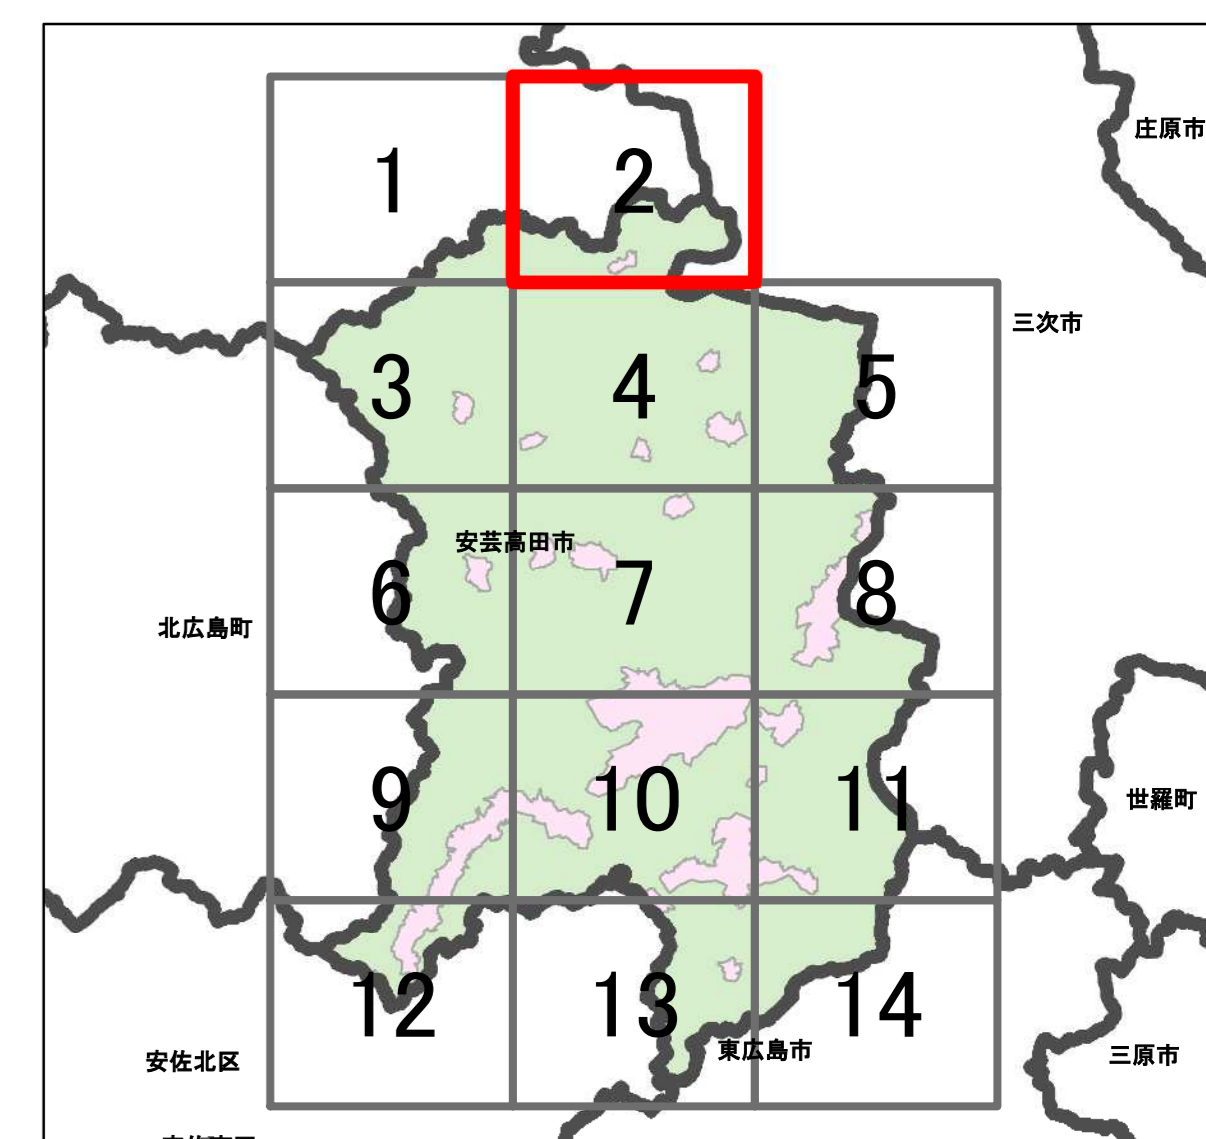

宅地造成等工事規制区域
及び特定盛土等規制区域図
(安芸高田市)

1

凡例

- 宅地造成等工事規制区域
- 特定盛土等規制区域
- 行政界

1:10,000

【令和5年9月】

出典: 国土地理院発行2.5万分1地形図

宅地造成等工事規制区域
及び特定盛土等規制区域図
(安芸高田市)

2

凡例

- 宅地造成等工事規制区域
- 特定盛土等規制区域
- 行政界

1:10,000

【令和5年9月】

出典: 国土地理院発行2.5万分1地形図

宅地造成等工事規制区域
及び特定盛土等規制区域図
(安芸高田市)

3

凡例

- 宅地造成等工事規制区域
- 特定盛土等規制区域
- 行政界

1:10,000

【令和5年9月】

出典：国土地理院発行2.5万分1地形図