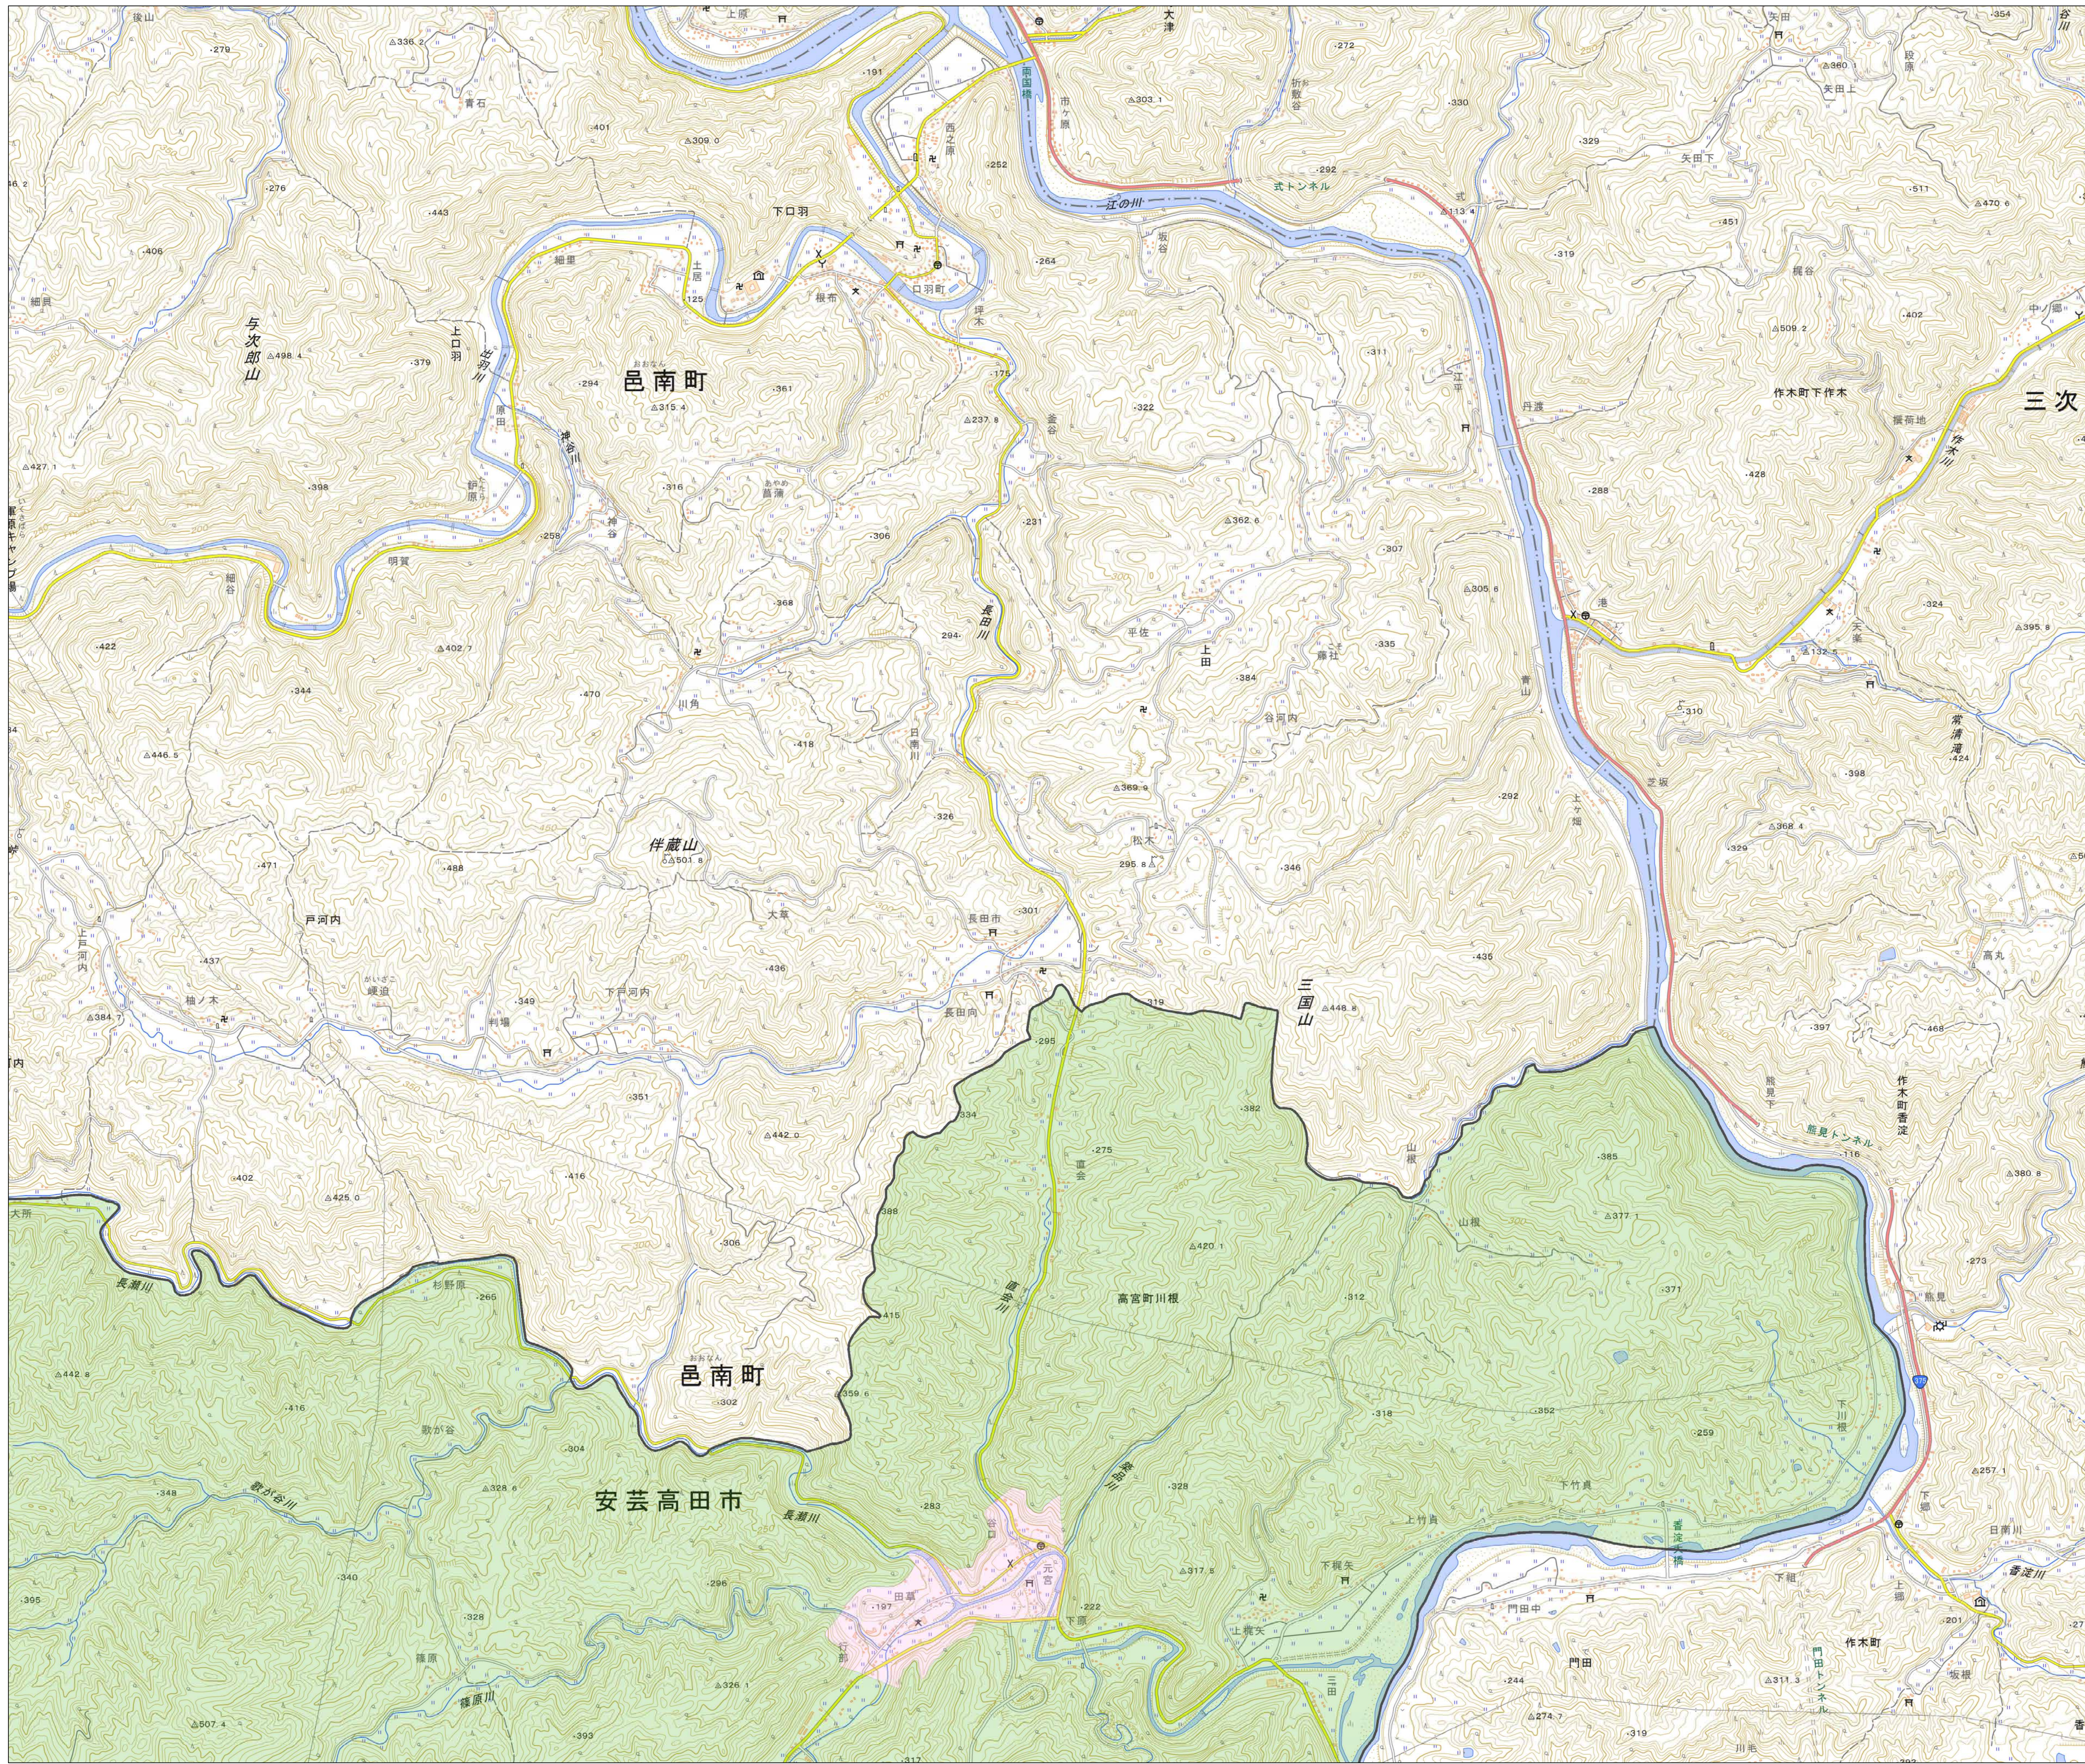

宅地造成等工事規制区域
及び特定盛土等規制区域図
(安芸高田市)

1

凡例

- 宅地造成等工事規制区域
- 特定盛土等規制区域
- 行政界

1:10,000

【令和5年9月】

出典: 国土地理院発行2.5万分1地形図

宅地造成等工事規制区域
及び特定盛土等規制区域図
(安芸高田市)

2

凡例

- 宅地造成等工事規制区域
- 特定盛土等規制区域
- 行政界

1:10,000

【令和5年9月】

出典: 国土地理院発行2.5万分1地形図

宅地造成等工事規制区域
及び特定盛土等規制区域図
(安芸高田市)

3

凡例

- 宅地造成等工事規制区域
- 特定盛土等規制区域
- 行政界

1:10,000

【令和5年9月】

出典：国土地理院発行2.5万分1地形図