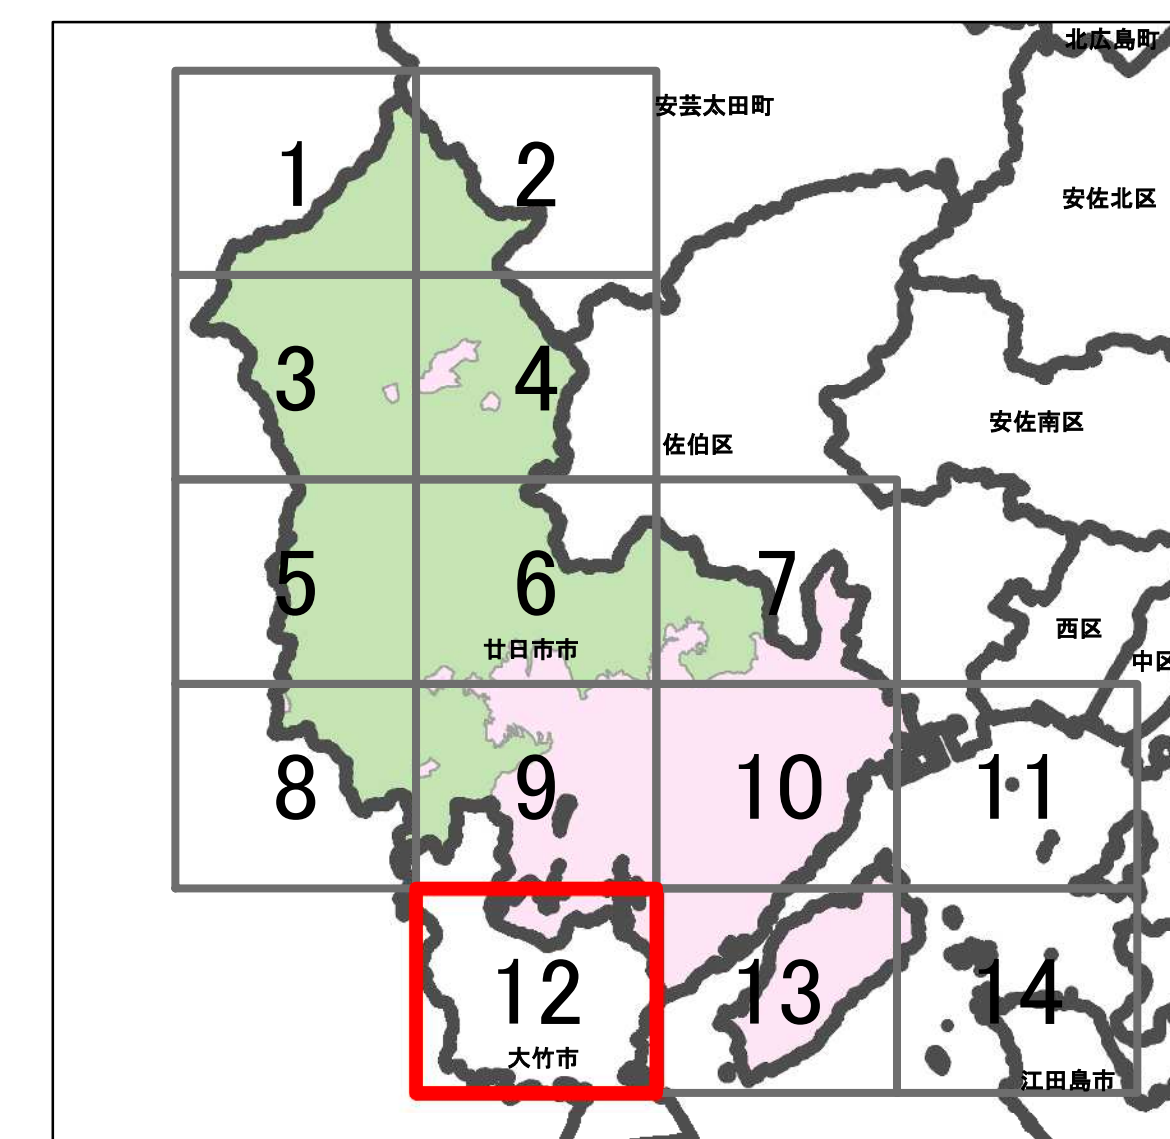

宅地造成等工事規制区域
及び特定盛土等規制区域図
(廿日市市)

10

- 凡例
- 宅地造成等工事規制区域
 - 特定盛土等規制区域
 - 行政界

1:10,000
【令和5年9月】

出典: 国土地理院発行2.5万分1地形図

宅地造成等工事規制区域
及び特定盛土等規制区域図
(廿日市市)

11

凡例

- 宅地造成等工事規制区域
- 特定盛土等規制区域
- 行政界

1:10,000

【令和5年9月】

出典: 国土地理院発行2.5万分1地形図

宅地造成等工事規制区域
及び特定盛土等規制区域図
(廿日市市)

12

凡例

- 宅地造成等工事規制区域
- 特定盛土等規制区域
- 行政界

1:10,000

【令和5年9月】

出典: 国土地理院発行2.5万分1地形図