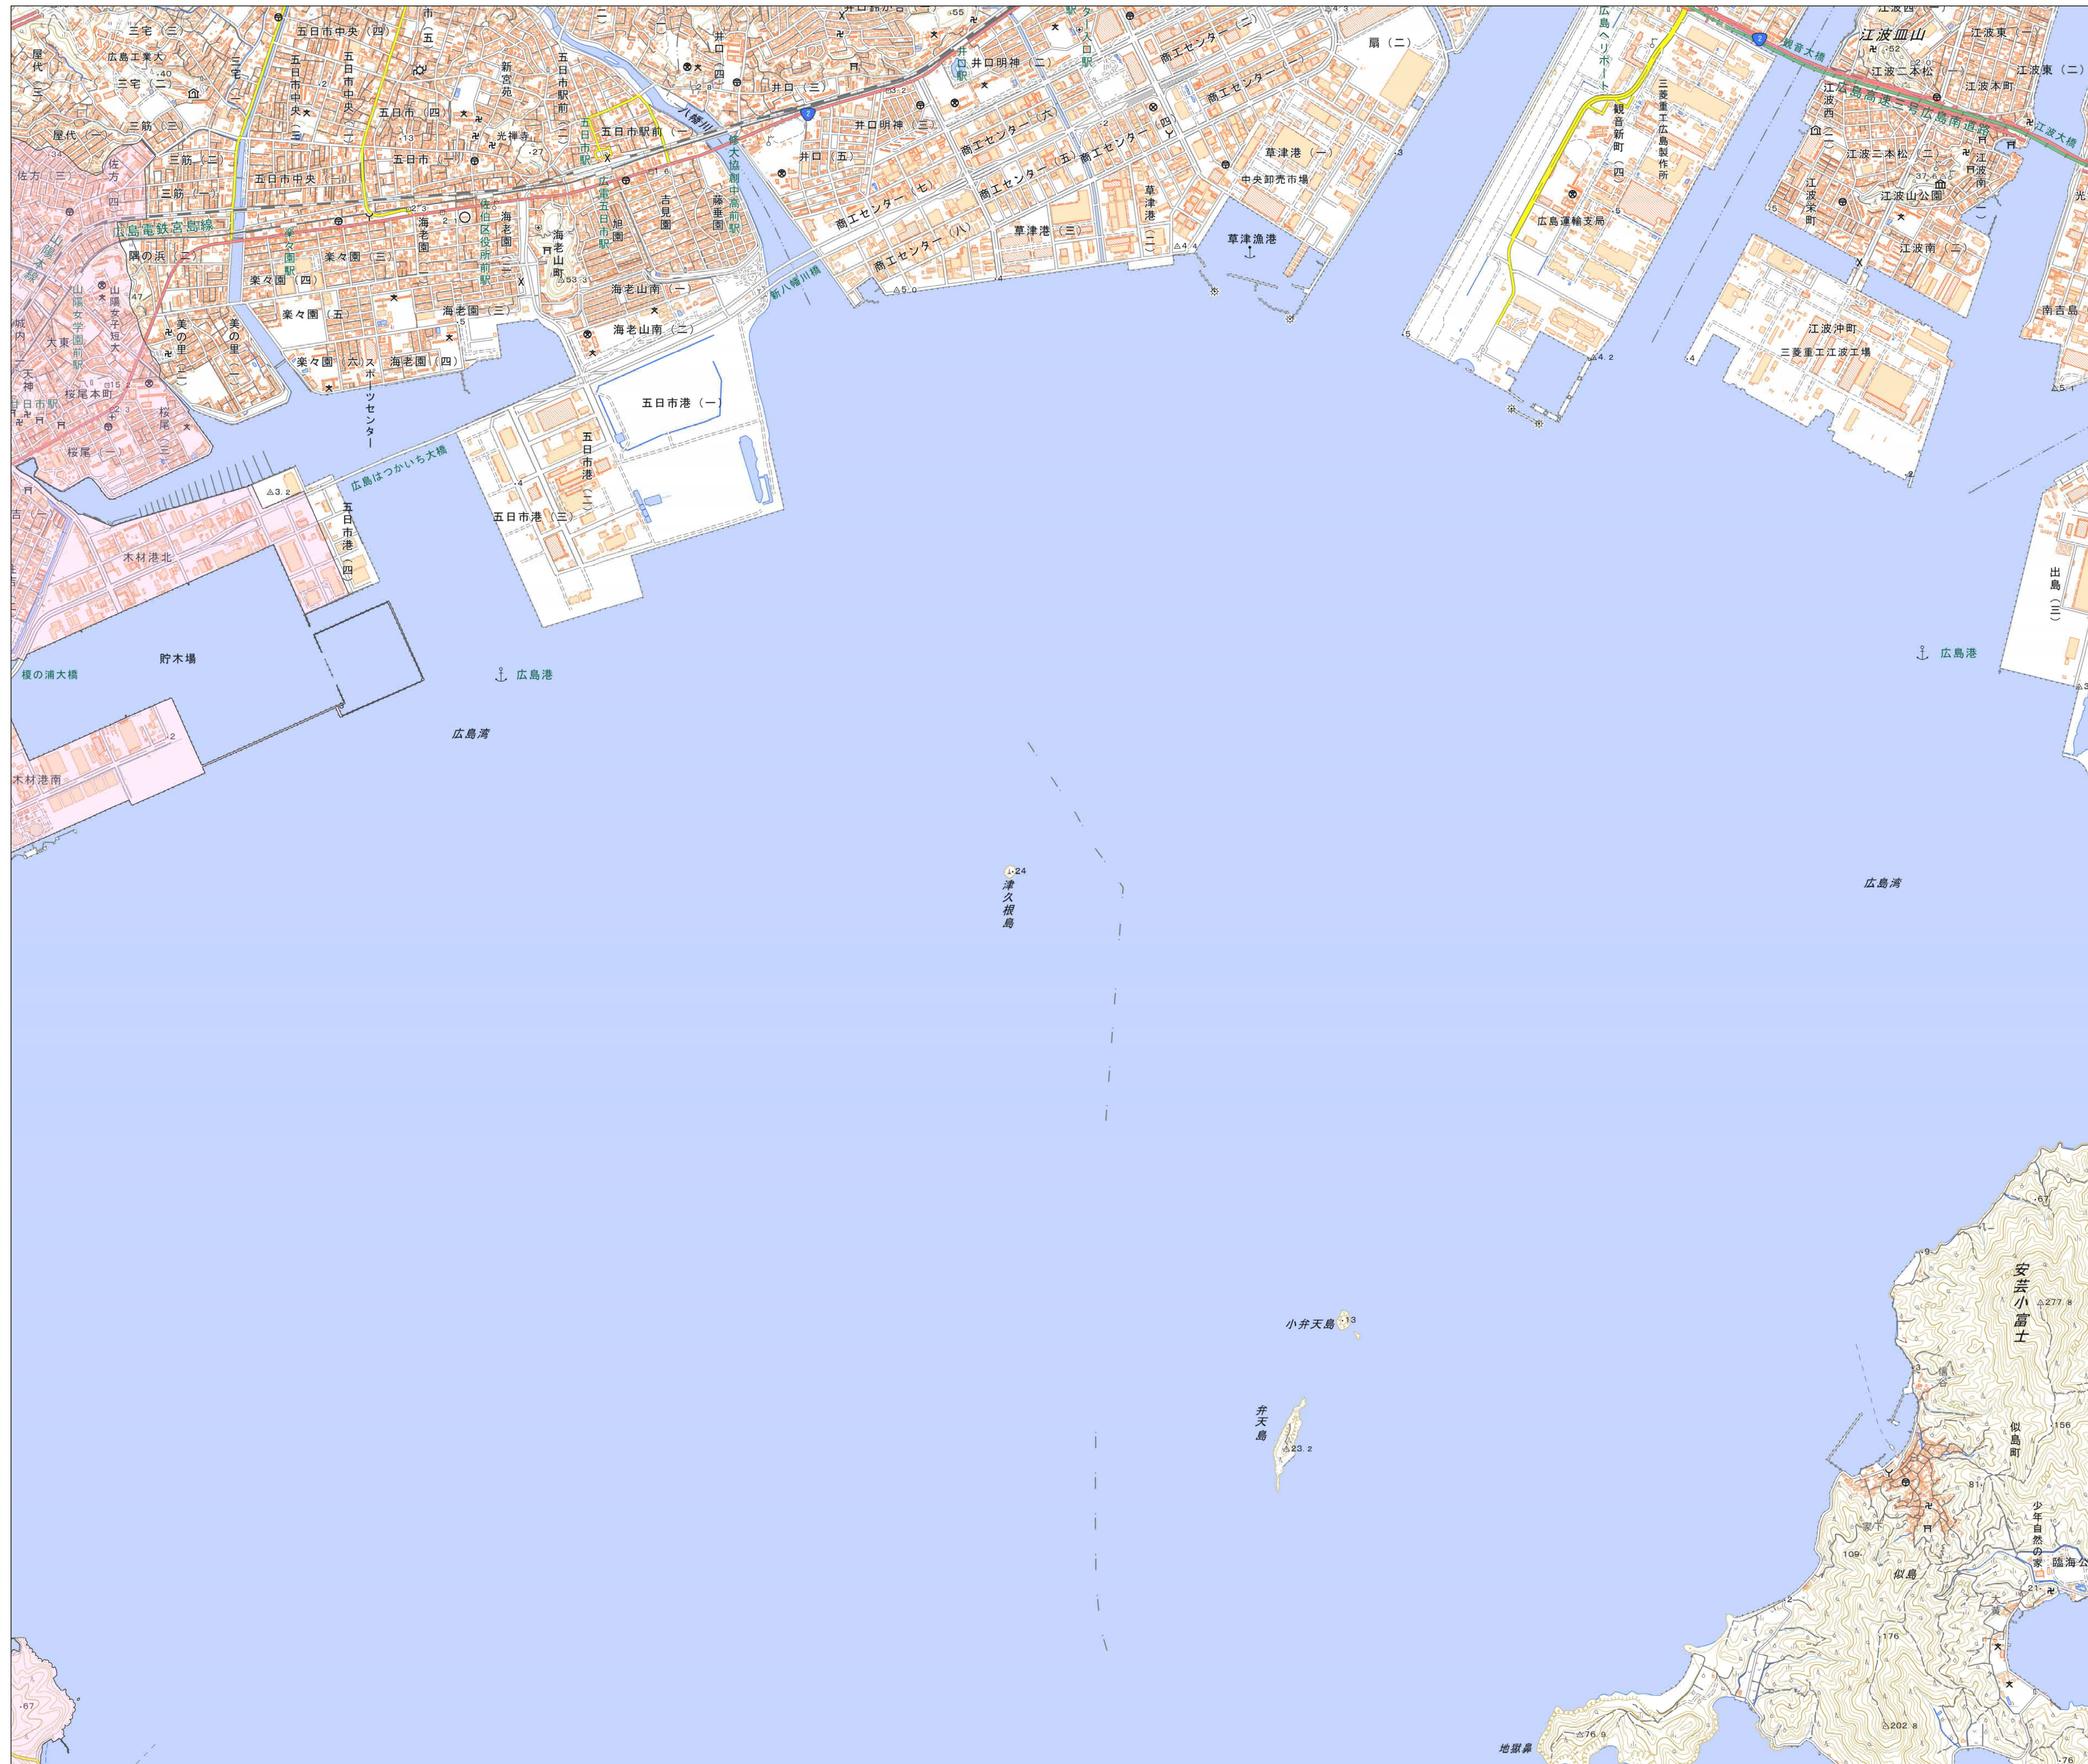

宅地造成等工事規制区域
及び特定盛土等規制区域図
(廿日市市)

10

- 凡例
- 宅地造成等工事規制区域
 - 特定盛土等規制区域
 - 行政界

1:10,000
【令和5年9月】

出典: 国土地理院発行2.5万分1地形図

宅地造成等工事規制区域
及び特定盛土等規制区域図
(廿日市市)

11

凡例

- 宅地造成等工事規制区域
- 特定盛土等規制区域
- 行政界

1:10,000

【令和5年9月】

出典: 国土地理院発行2.5万分1地形図

宅地造成等工事規制区域
及び特定盛土等規制区域図
(廿日市市)

12

凡例

- 宅地造成等工事規制区域
- 特定盛土等規制区域
- 行政界

1:10,000

【令和5年9月】

出典: 国土地理院発行2.5万分1地形図