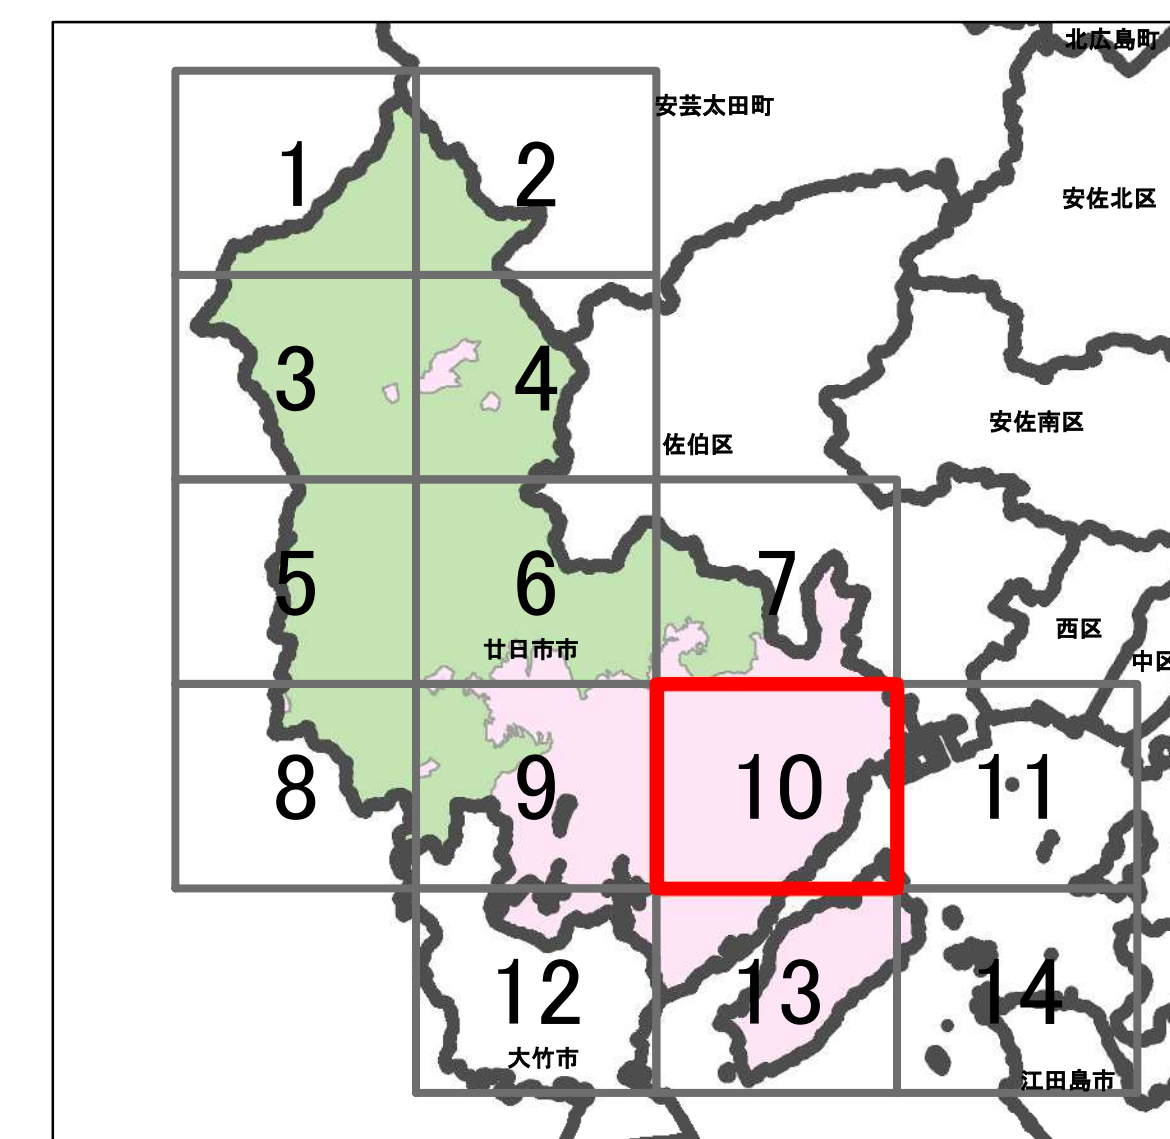

宅地造成等工事規制区域
及び特定盛土等規制区域図
(廿日市市)

10

- 凡例
- 宅地造成等工事規制区域
 - 特定盛土等規制区域
 - 行政界

1:10,000
【令和5年9月】

出典: 国土地理院発行2.5万分1地形図

宅地造成等工事規制区域
及び特定盛土等規制区域図
(廿日市市)

11

凡例

- 宅地造成等工事規制区域
- 特定盛土等規制区域
- 行政界

1:10,000

【令和5年9月】

出典: 国土地理院発行2.5万分1地形図

宅地造成等工事規制区域
及び特定盛土等規制区域図
(廿日市市)

12

凡例

- 宅地造成等工事規制区域
- 特定盛土等規制区域
- 行政界

1:10,000

【令和5年9月】

出典: 国土地理院発行2.5万分1地形図