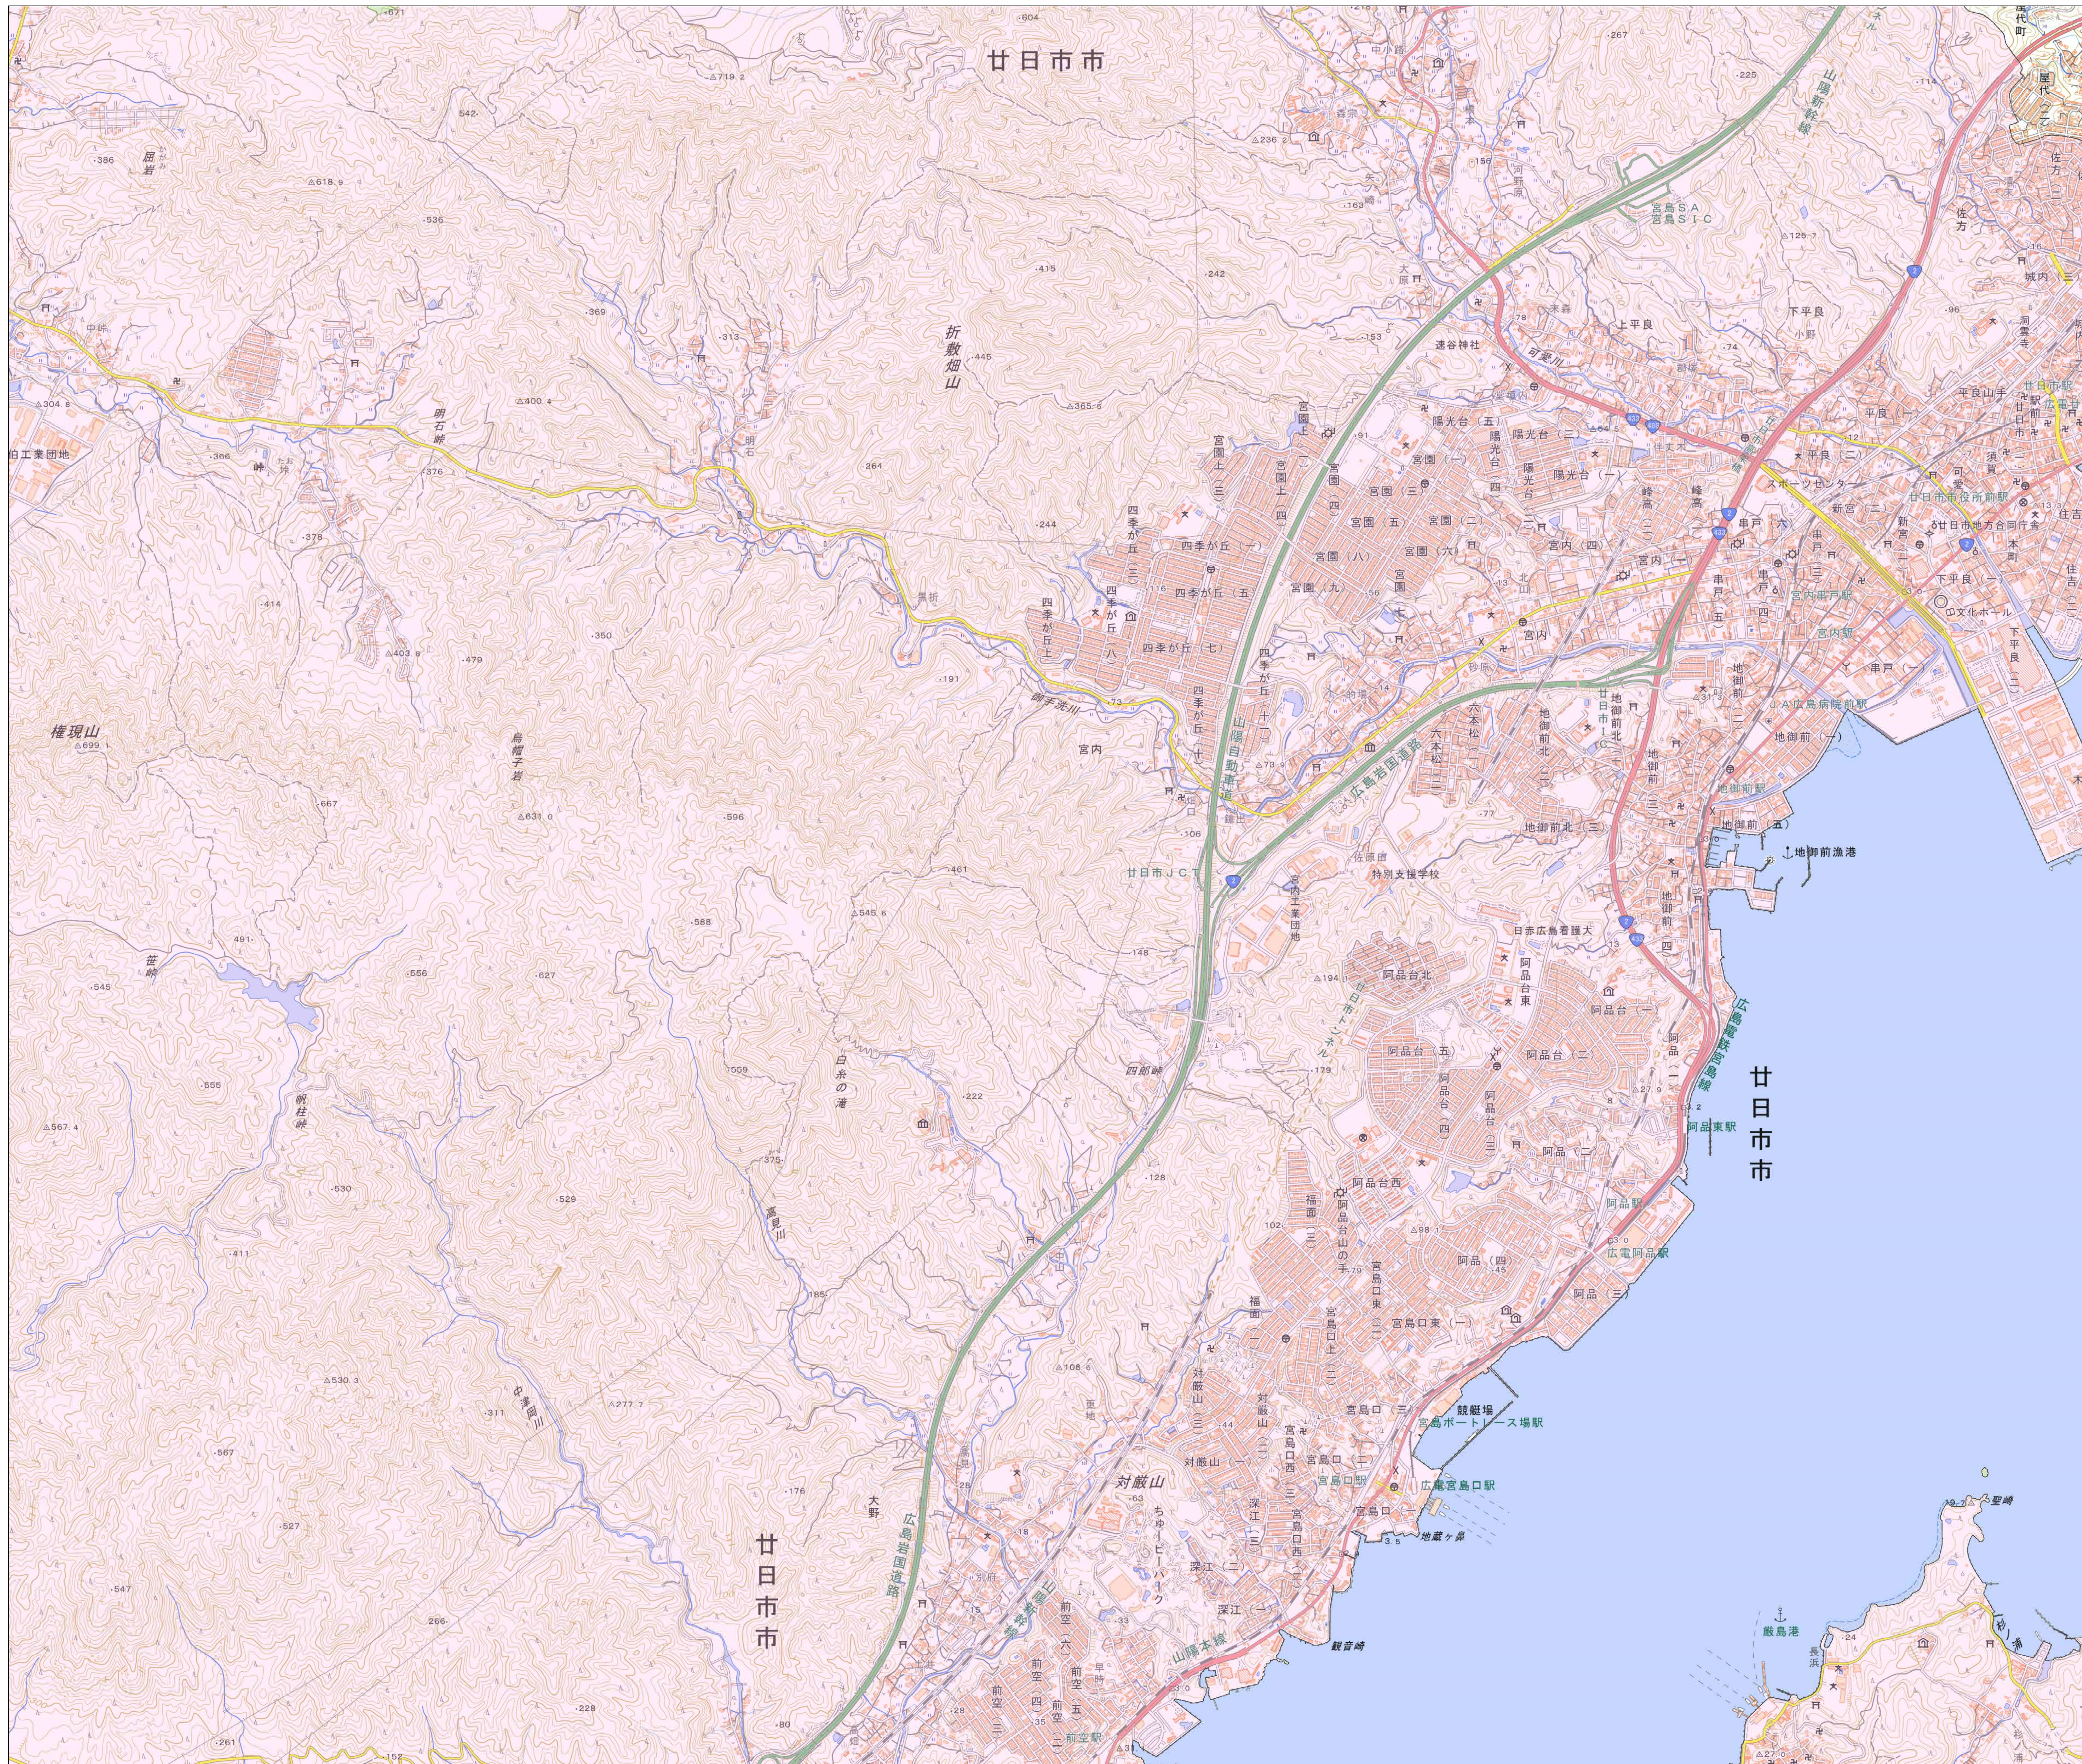

宅地造成等工事規制区域
及び特定盛土等規制区域図
(廿日市市)

10

- 凡例
- 宅地造成等工事規制区域
 - 特定盛土等規制区域
 - 行政界

1:10,000
【令和5年9月】

出典: 国土地理院発行2.5万分1地形図

宅地造成等工事規制区域
及び特定盛土等規制区域図
(廿日市市)

11

凡例

- 宅地造成等工事規制区域
- 特定盛土等規制区域
- 行政界

1:10,000

【令和5年9月】

出典: 国土地理院発行2.5万分1地形図

宅地造成等工事規制区域
及び特定盛土等規制区域図
(廿日市市)

12

凡例

- 宅地造成等工事規制区域
- 特定盛土等規制区域
- 行政界

1:10,000

【令和5年9月】

出典: 国土地理院発行2.5万分1地形図