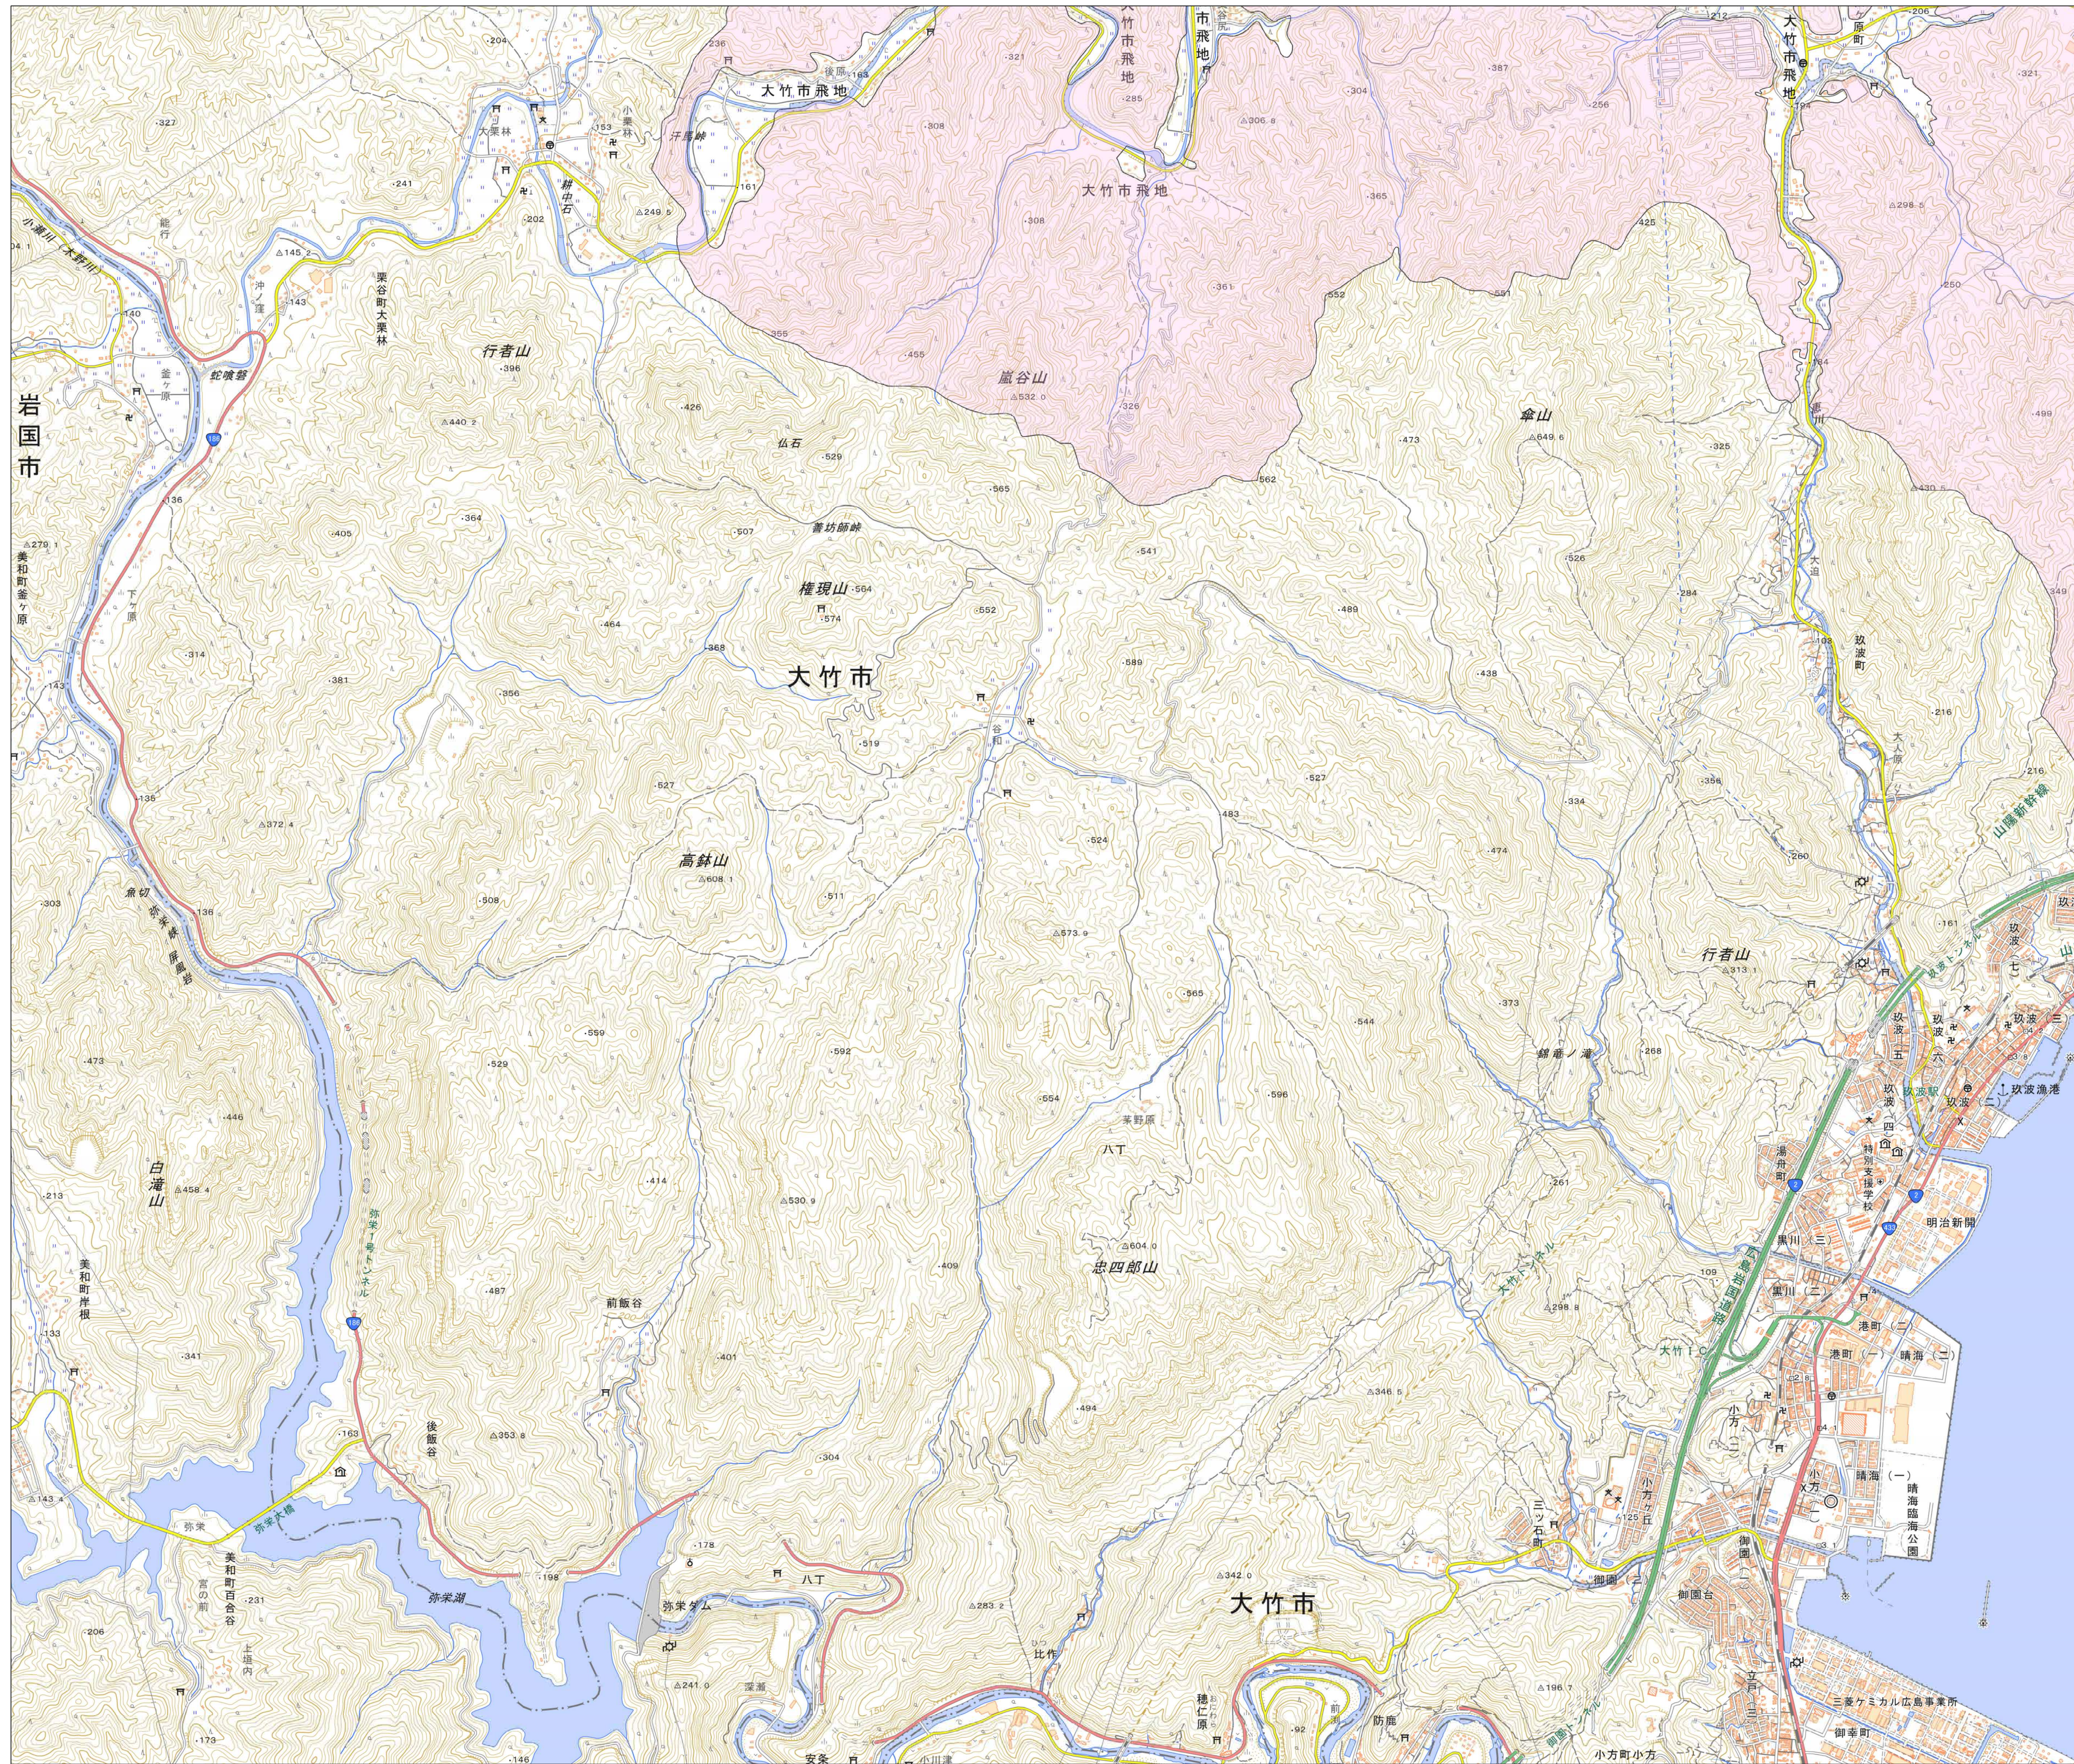

宅地造成等工事規制区域
及び特定盛土等規制区域図
(廿日市市)

10

- 凡例
- 宅地造成等工事規制区域
 - 特定盛土等規制区域
 - 行政界

1:10,000
【令和5年9月】

出典: 国土地理院発行2.5万分1地形図

宅地造成等工事規制区域
及び特定盛土等規制区域図
(廿日市市)

11

凡例

- 宅地造成等工事規制区域
- 特定盛土等規制区域
- 行政界

1:10,000

【令和5年9月】

出典: 国土地理院発行2.5万分1地形図

宅地造成等工事規制区域
及び特定盛土等規制区域図
(廿日市市)

12

凡例

- 宅地造成等工事規制区域
- 特定盛土等規制区域
- 行政界

1:10,000

【令和5年9月】

出典: 国土地理院発行2.5万分1地形図