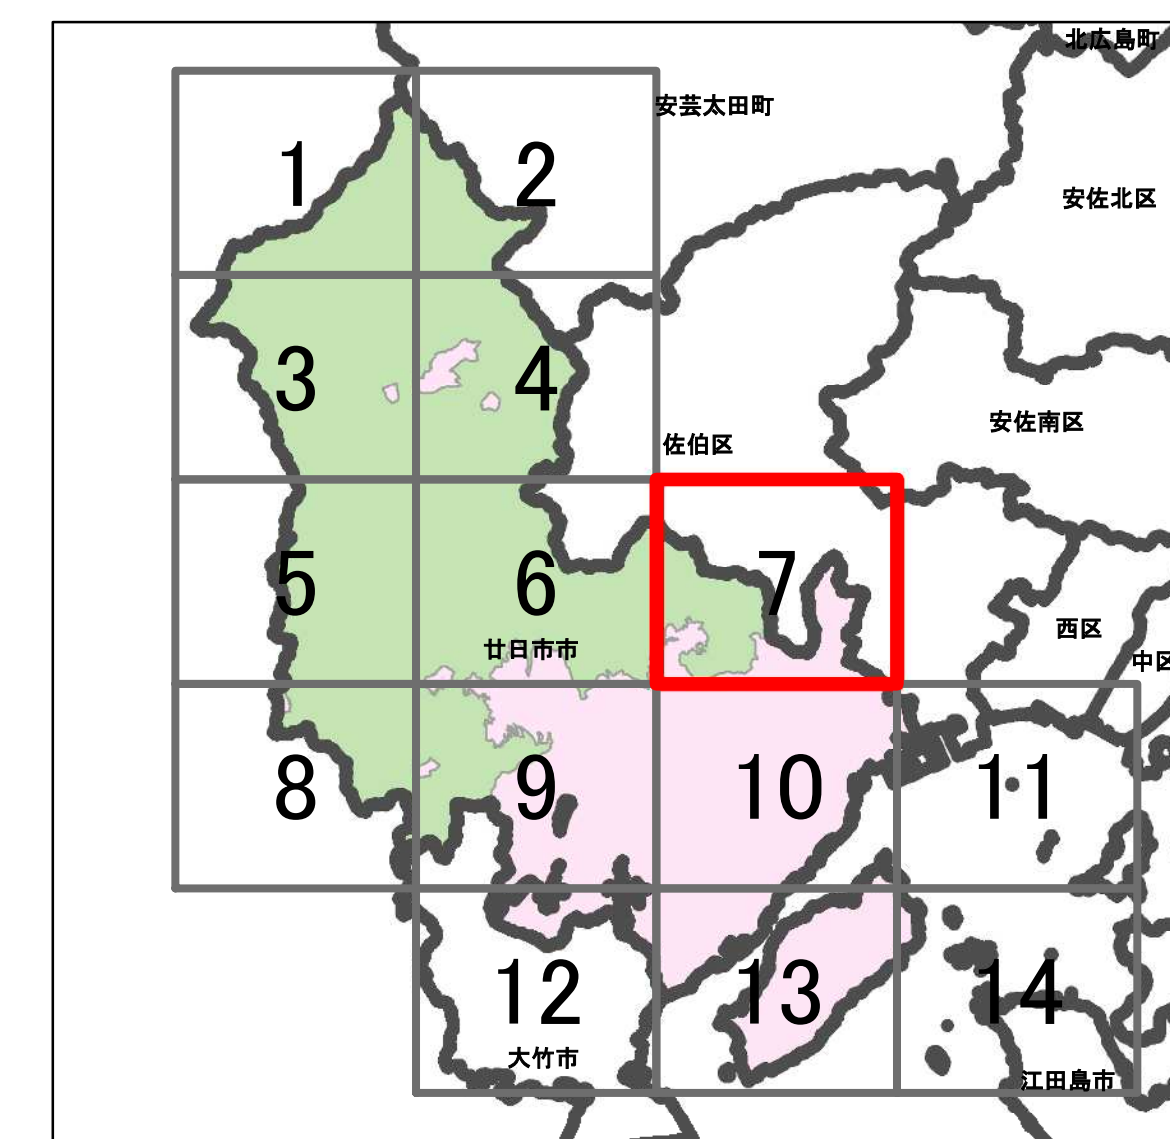

宅地造成等工事規制区域
及び特定盛土等規制区域図
(廿日市市)

7

凡例

- 宅地造成等工事規制区域
- 特定盛土等規制区域
- 行政界

1:10,000
【令和5年9月】

出典: 国土地理院発行2.5万分1地形図

宅地造成等工事規制区域
及び特定盛土等規制区域図
(廿日市市)

8

凡例

- 宅地造成等工事規制区域
- 特定盛土等規制区域
- 行政界

1:10,000

【令和5年9月】

出典：国土地理院発行2.5万分1地形図

宅地造成等工事規制区域
及び特定盛土等規制区域図
(廿日市市)

9

凡例

- 宅地造成等工事規制区域
- 特定盛土等規制区域
- 行政界

1:10,000

【令和5年9月】

出典：国土地理院発行2.5万分1地形図