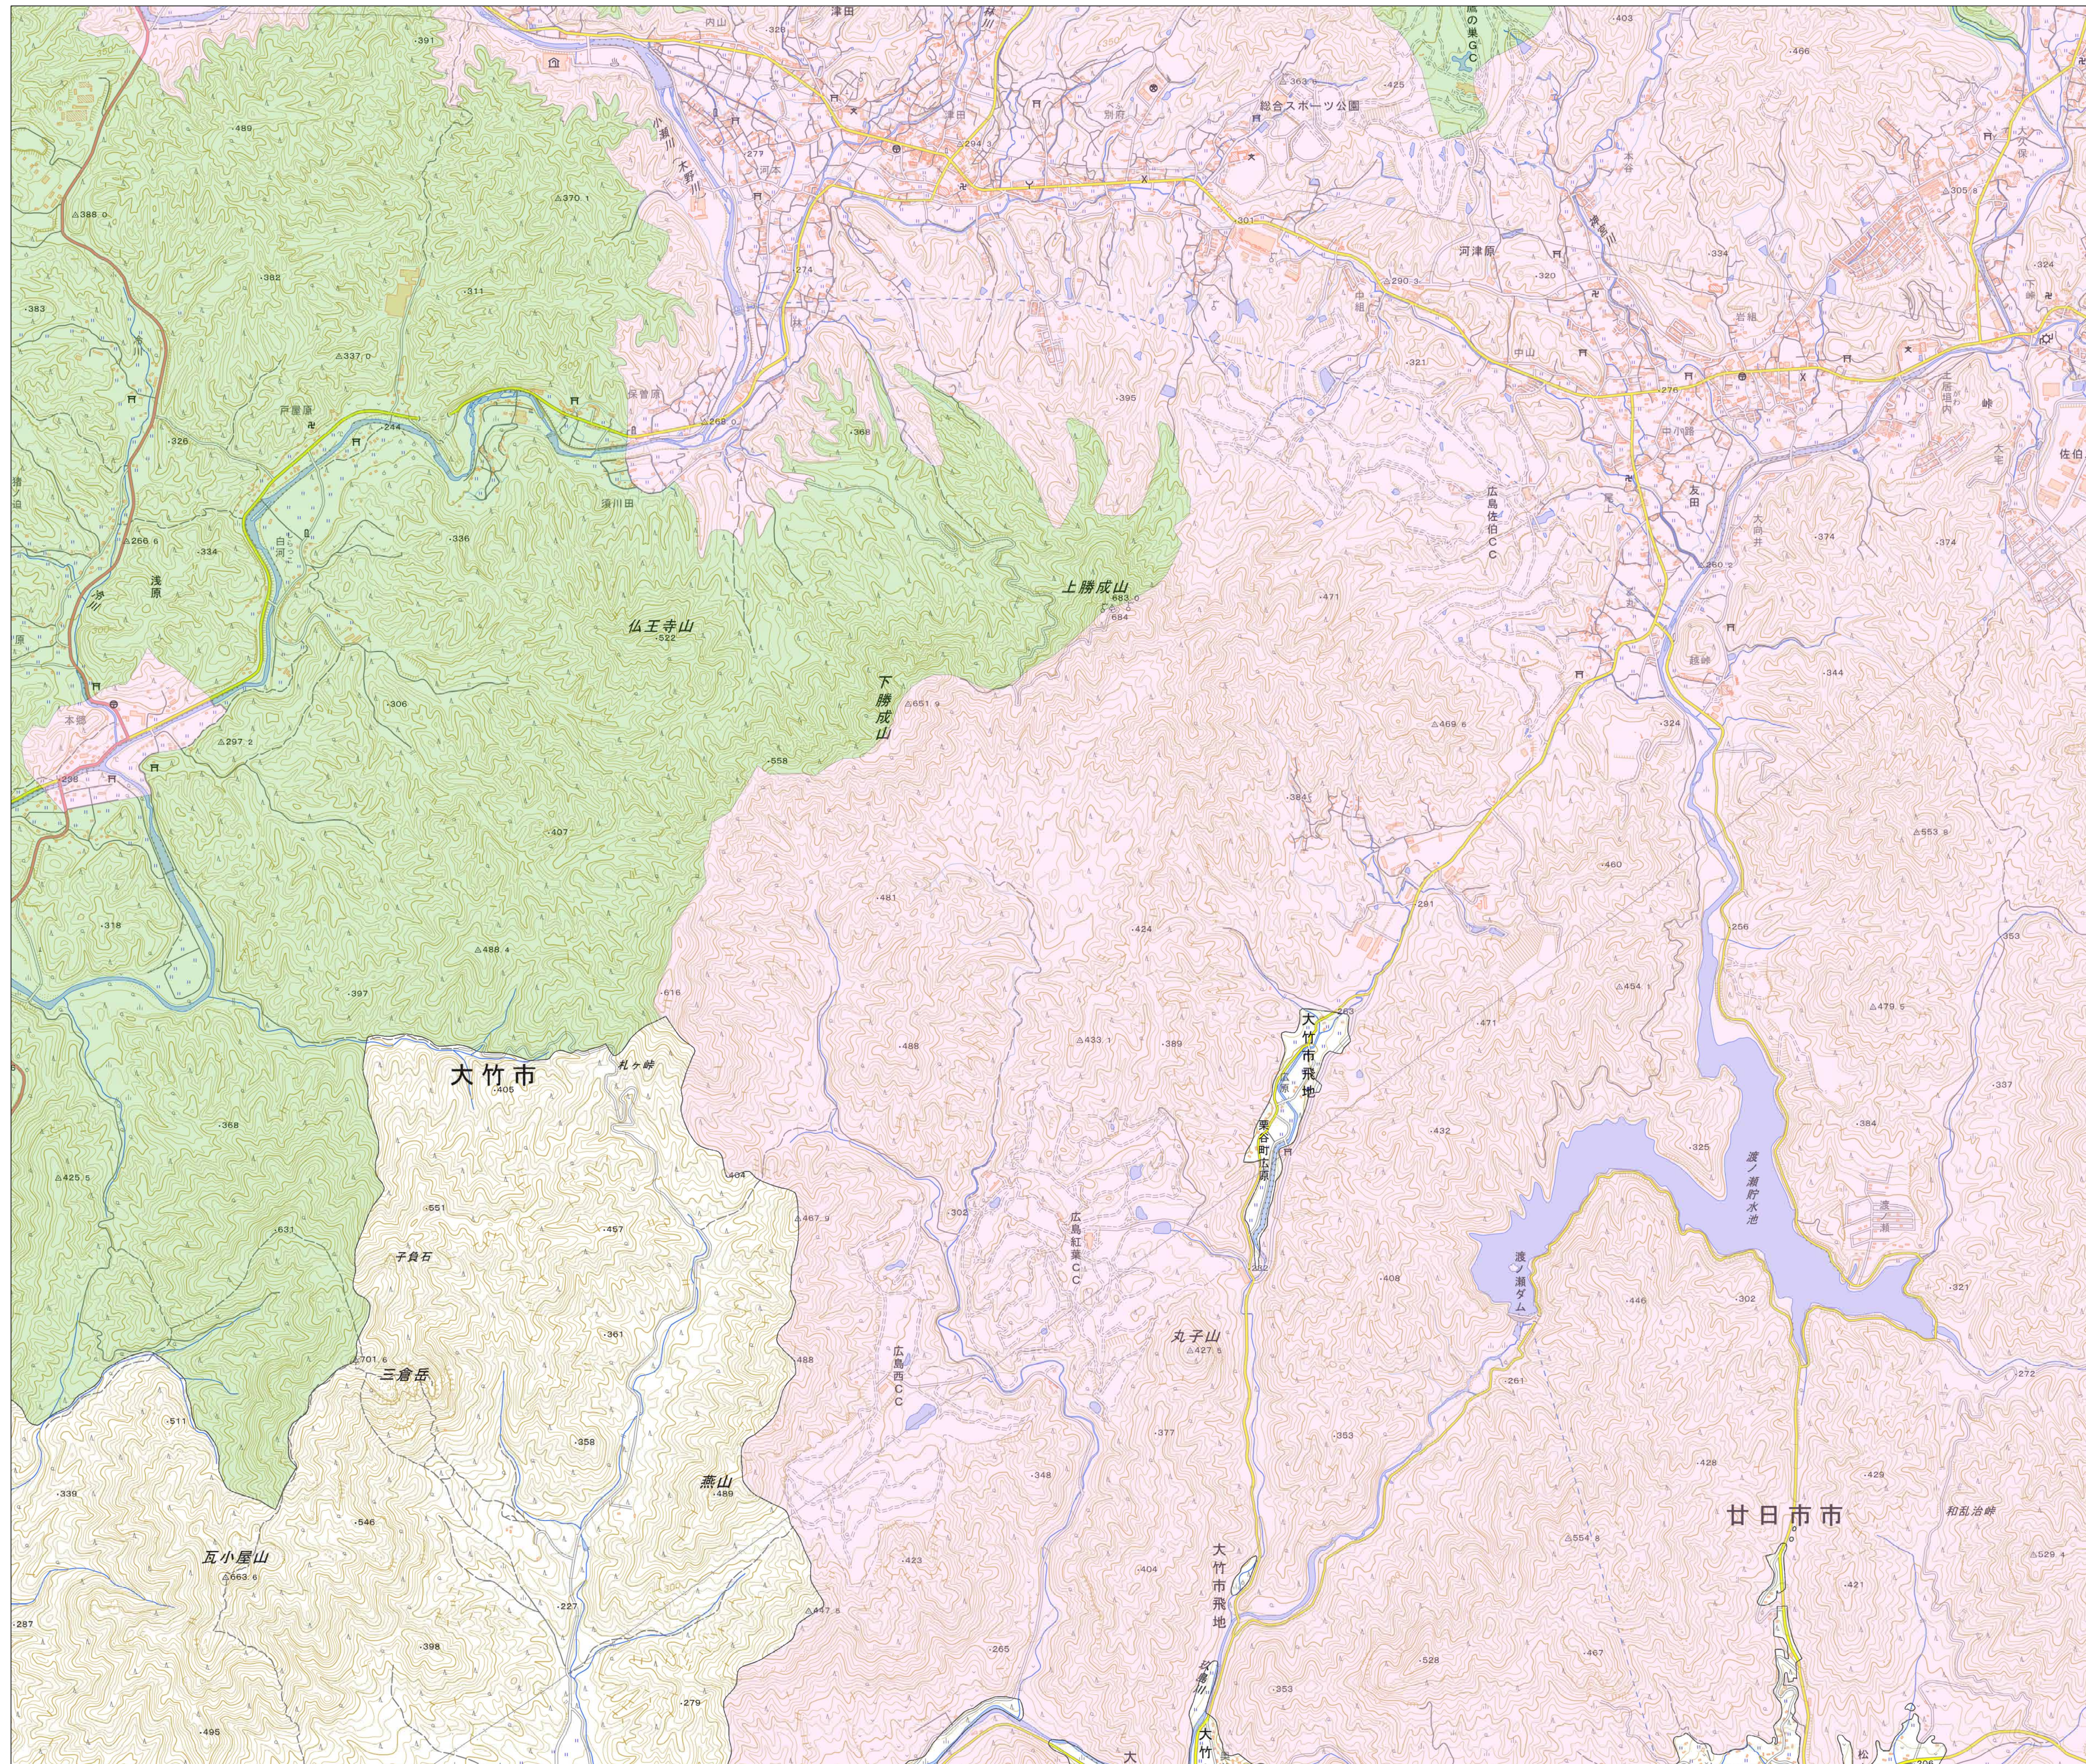

宅地造成等工事規制区域
及び特定盛土等規制区域図
(廿日市市)

7

凡例

- 宅地造成等工事規制区域
- 特定盛土等規制区域
- 行政界

1:10,000
【令和5年9月】

出典: 国土地理院発行2.5万分1地形図

宅地造成等工事規制区域
及び特定盛土等規制区域図
(廿日市市)

8

凡例

- 宅地造成等工事規制区域
- 特定盛土等規制区域
- 行政界

1:10,000

【令和5年9月】

出典：国土地理院発行2.5万分1地形図

宅地造成等工事規制区域
及び特定盛土等規制区域図
(廿日市市)

9

凡例

- 宅地造成等工事規制区域
- 特定盛土等規制区域
- 行政界

1:10,000

【令和5年9月】

出典：国土地理院発行2.5万分1地形図