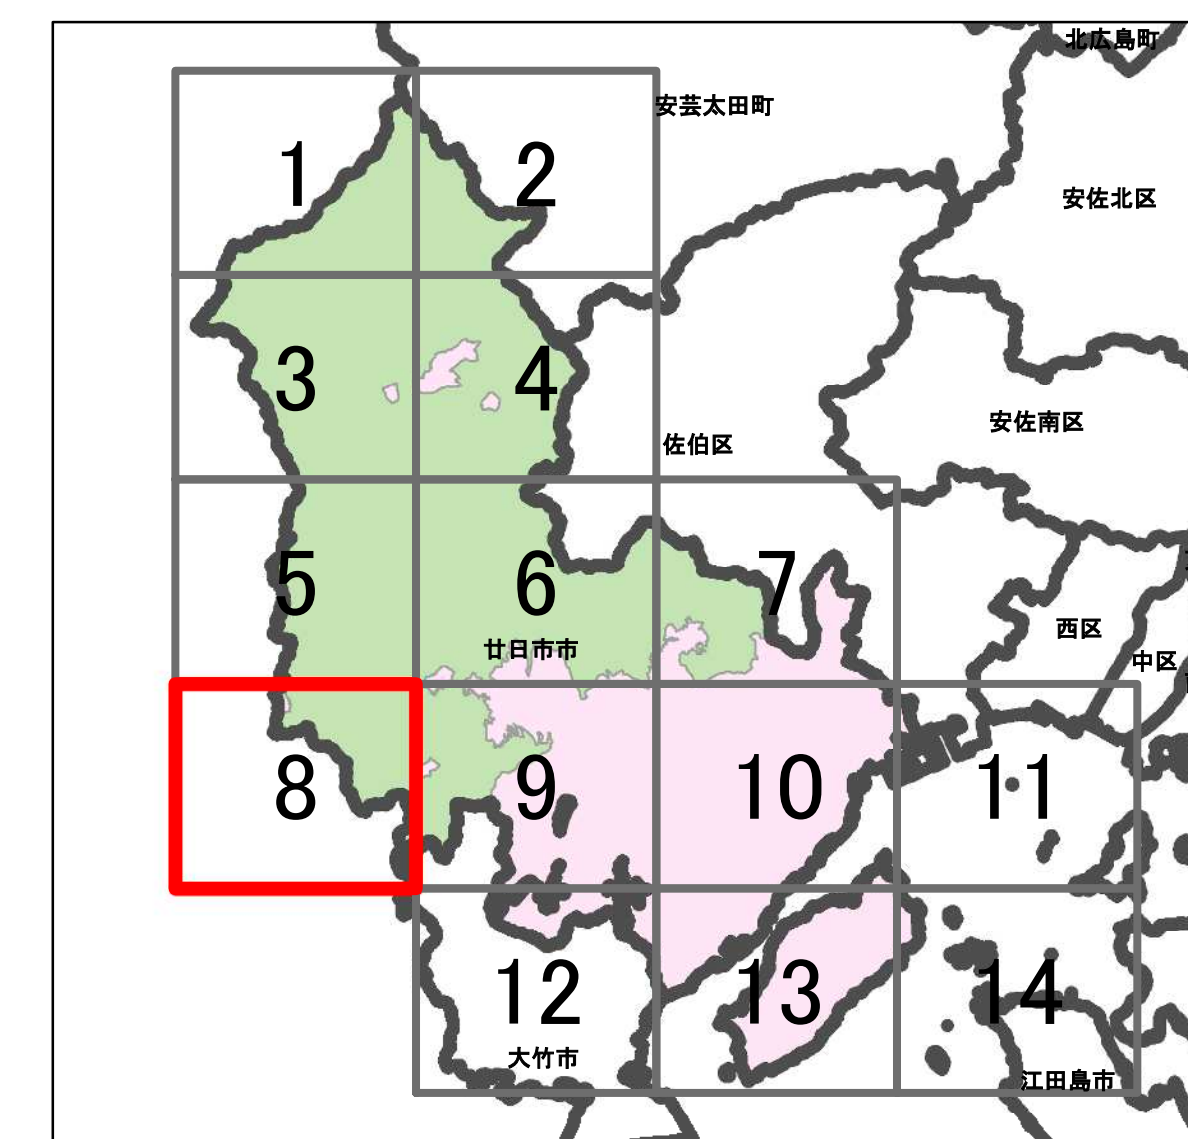

宅地造成等工事規制区域
及び特定盛土等規制区域図
(廿日市市)

7

凡例

- 宅地造成等工事規制区域
- 特定盛土等規制区域
- 行政界

1:10,000
【令和5年9月】

出典: 国土地理院発行2.5万分1地形図

宅地造成等工事規制区域
及び特定盛土等規制区域図
(廿日市市)

8

凡例

- 宅地造成等工事規制区域
- 特定盛土等規制区域
- 行政界

1:10,000

【令和5年9月】

出典：国土地理院発行2.5万分1地形図

宅地造成等工事規制区域
及び特定盛土等規制区域図
(廿日市市)

9

凡例

- 宅地造成等工事規制区域
- 特定盛土等規制区域
- 行政界

1:10,000

【令和5年9月】

出典：国土地理院発行2.5万分1地形図