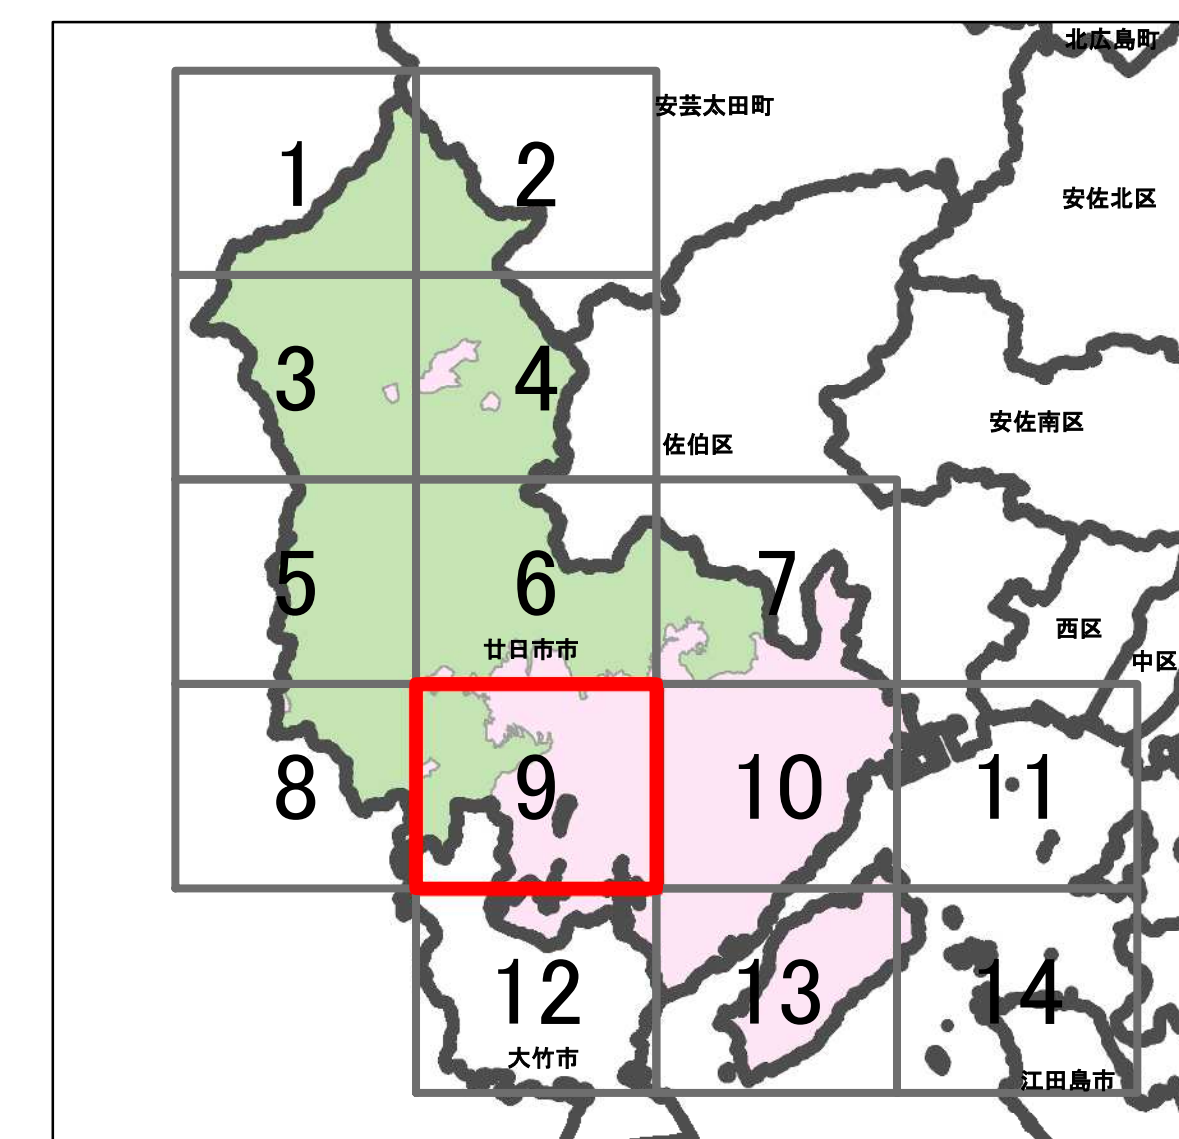

宅地造成等工事規制区域
及び特定盛土等規制区域図
(廿日市市)

7

凡例

- 宅地造成等工事規制区域
- 特定盛土等規制区域
- 行政界

1:10,000
【令和5年9月】

出典: 国土地理院発行2.5万分1地形図

宅地造成等工事規制区域
及び特定盛土等規制区域図
(廿日市市)

8

凡例

- 宅地造成等工事規制区域
- 特定盛土等規制区域
- 行政界

1:10,000

【令和5年9月】

出典：国土地理院発行2.5万分1地形図

宅地造成等工事規制区域
及び特定盛土等規制区域図
(廿日市市)

9

凡例

- 宅地造成等工事規制区域
- 特定盛土等規制区域
- 行政界

1:10,000

【令和5年9月】

出典：国土地理院発行2.5万分1地形図