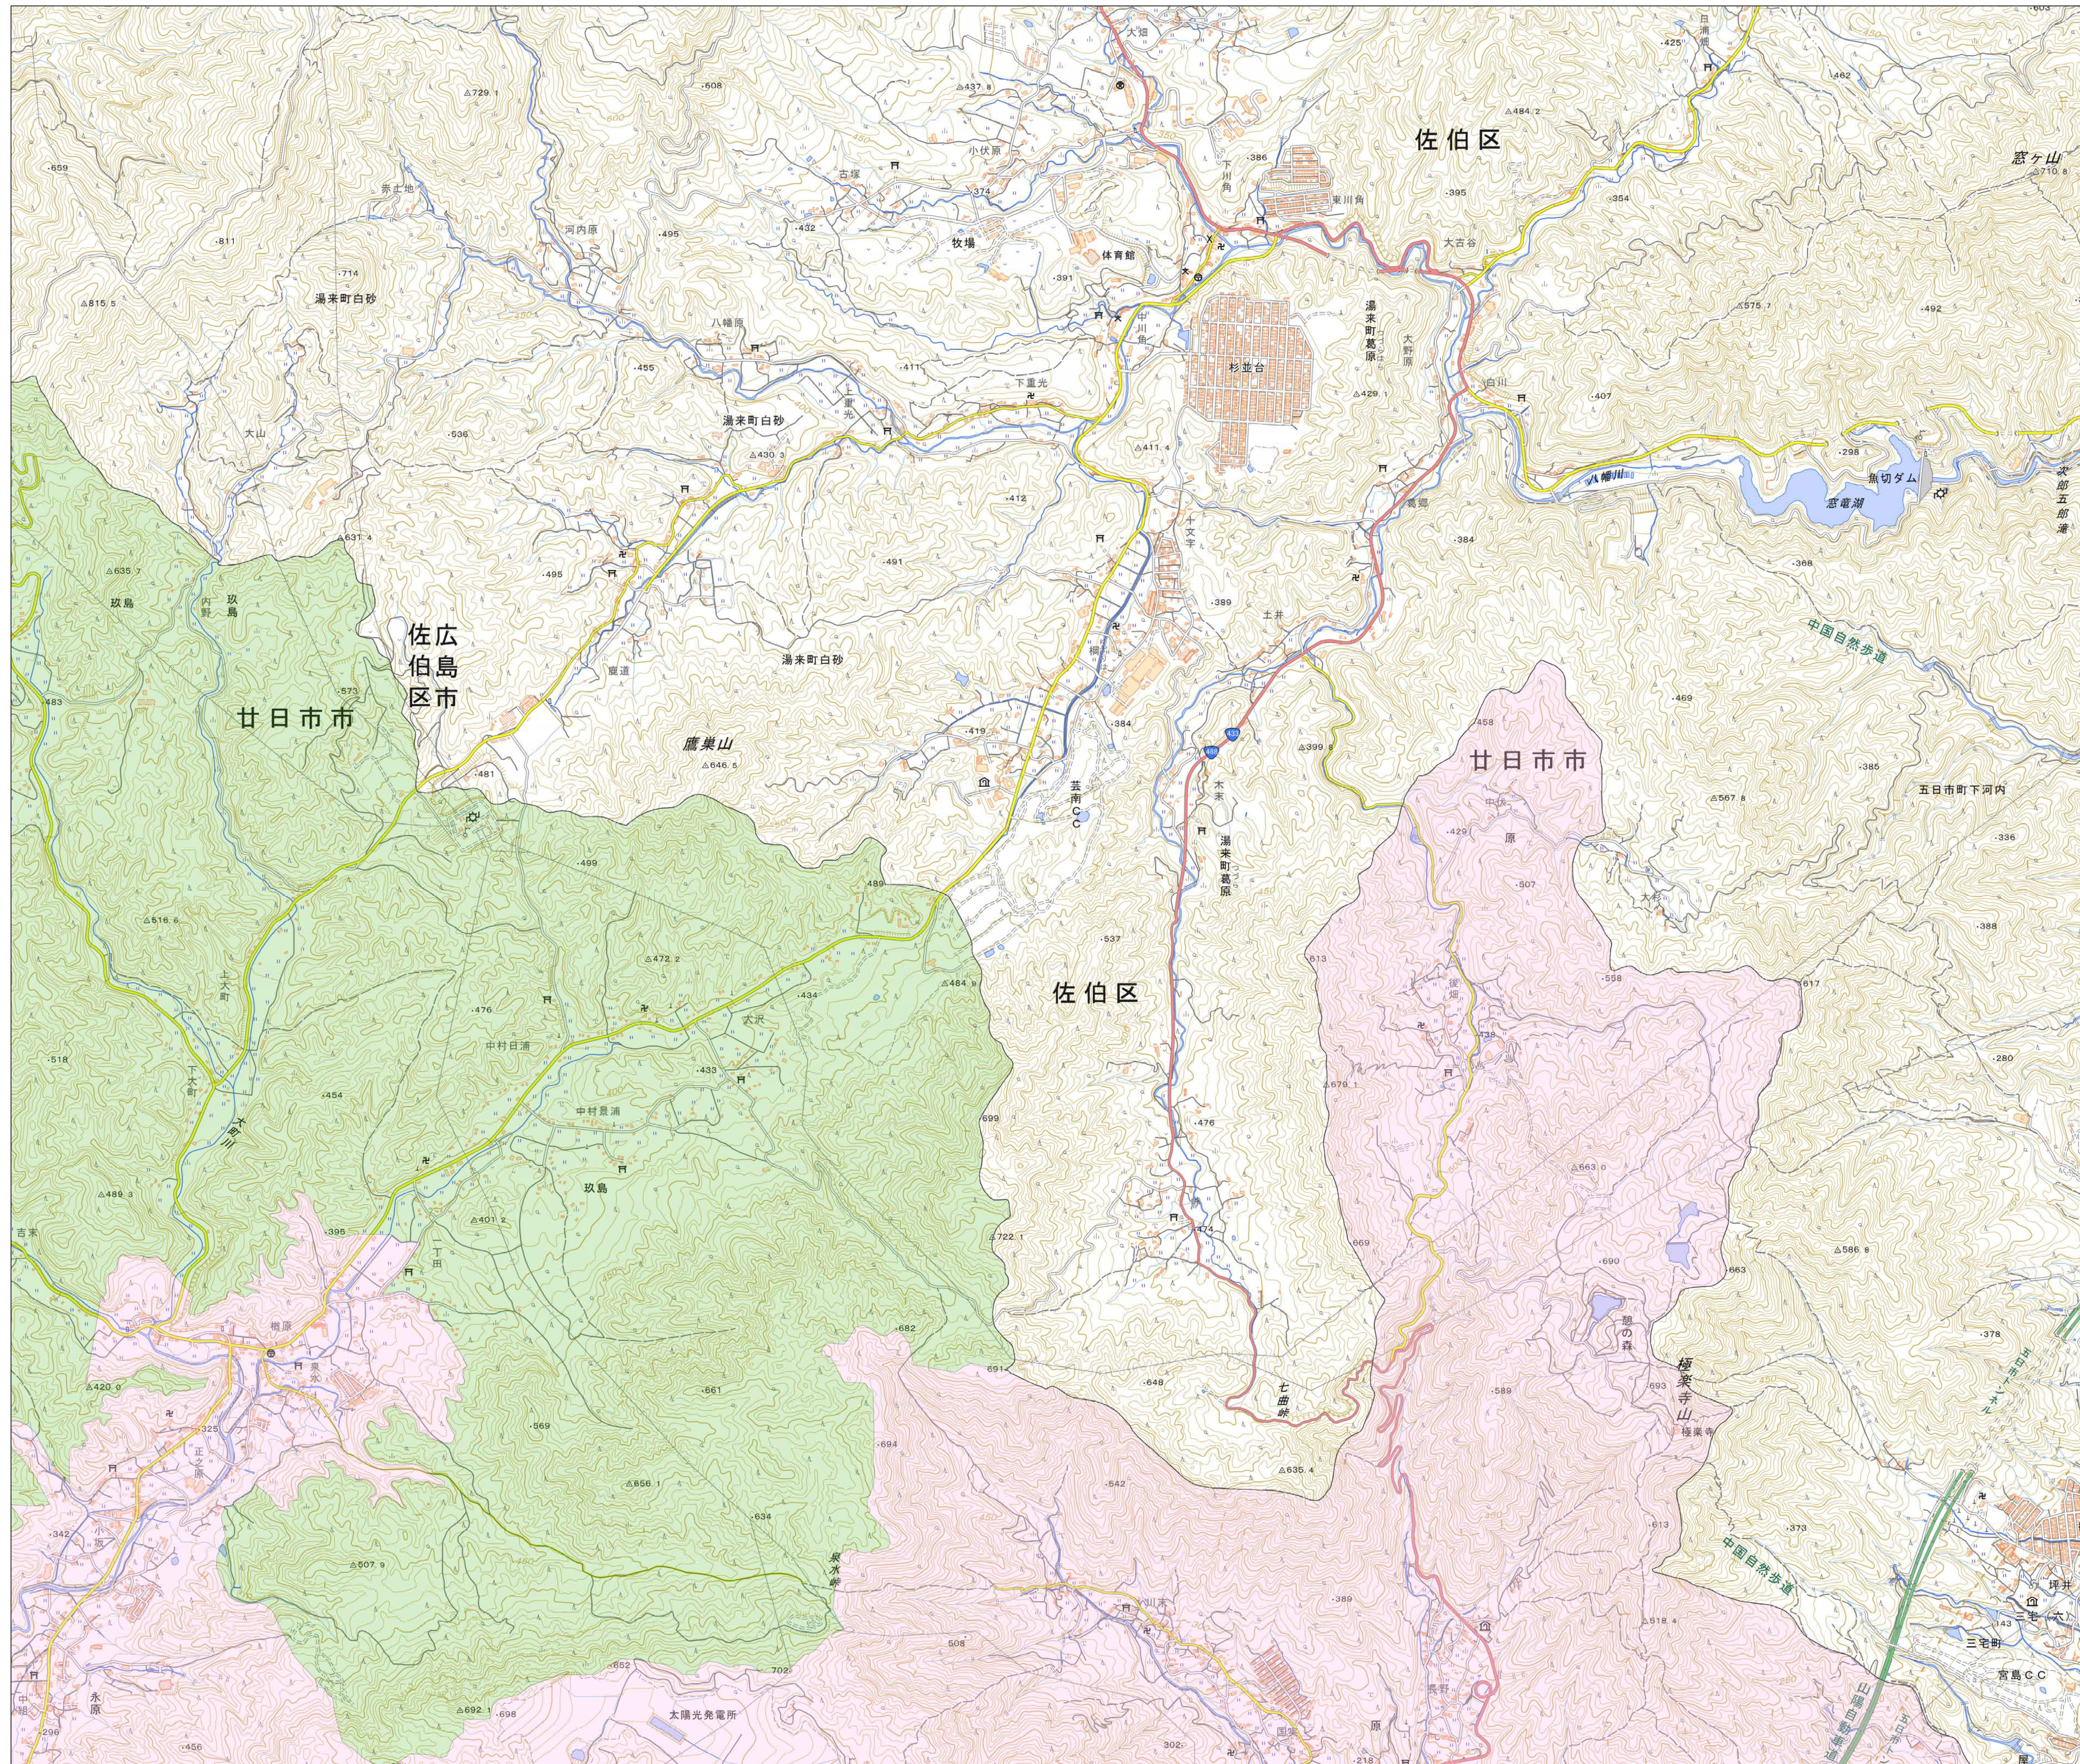

宅地造成等工事規制区域
及び特定盛土等規制区域図
(廿日市市)

7

凡例

- 宅地造成等工事規制区域
- 特定盛土等規制区域
- 行政界

1:10,000
【令和5年9月】

出典: 国土地理院発行2.5万分1地形図

宅地造成等工事規制区域
及び特定盛土等規制区域図
(廿日市市)

8

凡例

- 宅地造成等工事規制区域
- 特定盛土等規制区域
- 行政界

1:10,000

【令和5年9月】

出典：国土地理院発行2.5万分1地形図

宅地造成等工事規制区域
及び特定盛土等規制区域図
(廿日市市)

9

凡例

- 宅地造成等工事規制区域
- 特定盛土等規制区域
- 行政界

1:10,000

【令和5年9月】

出典：国土地理院発行2.5万分1地形図