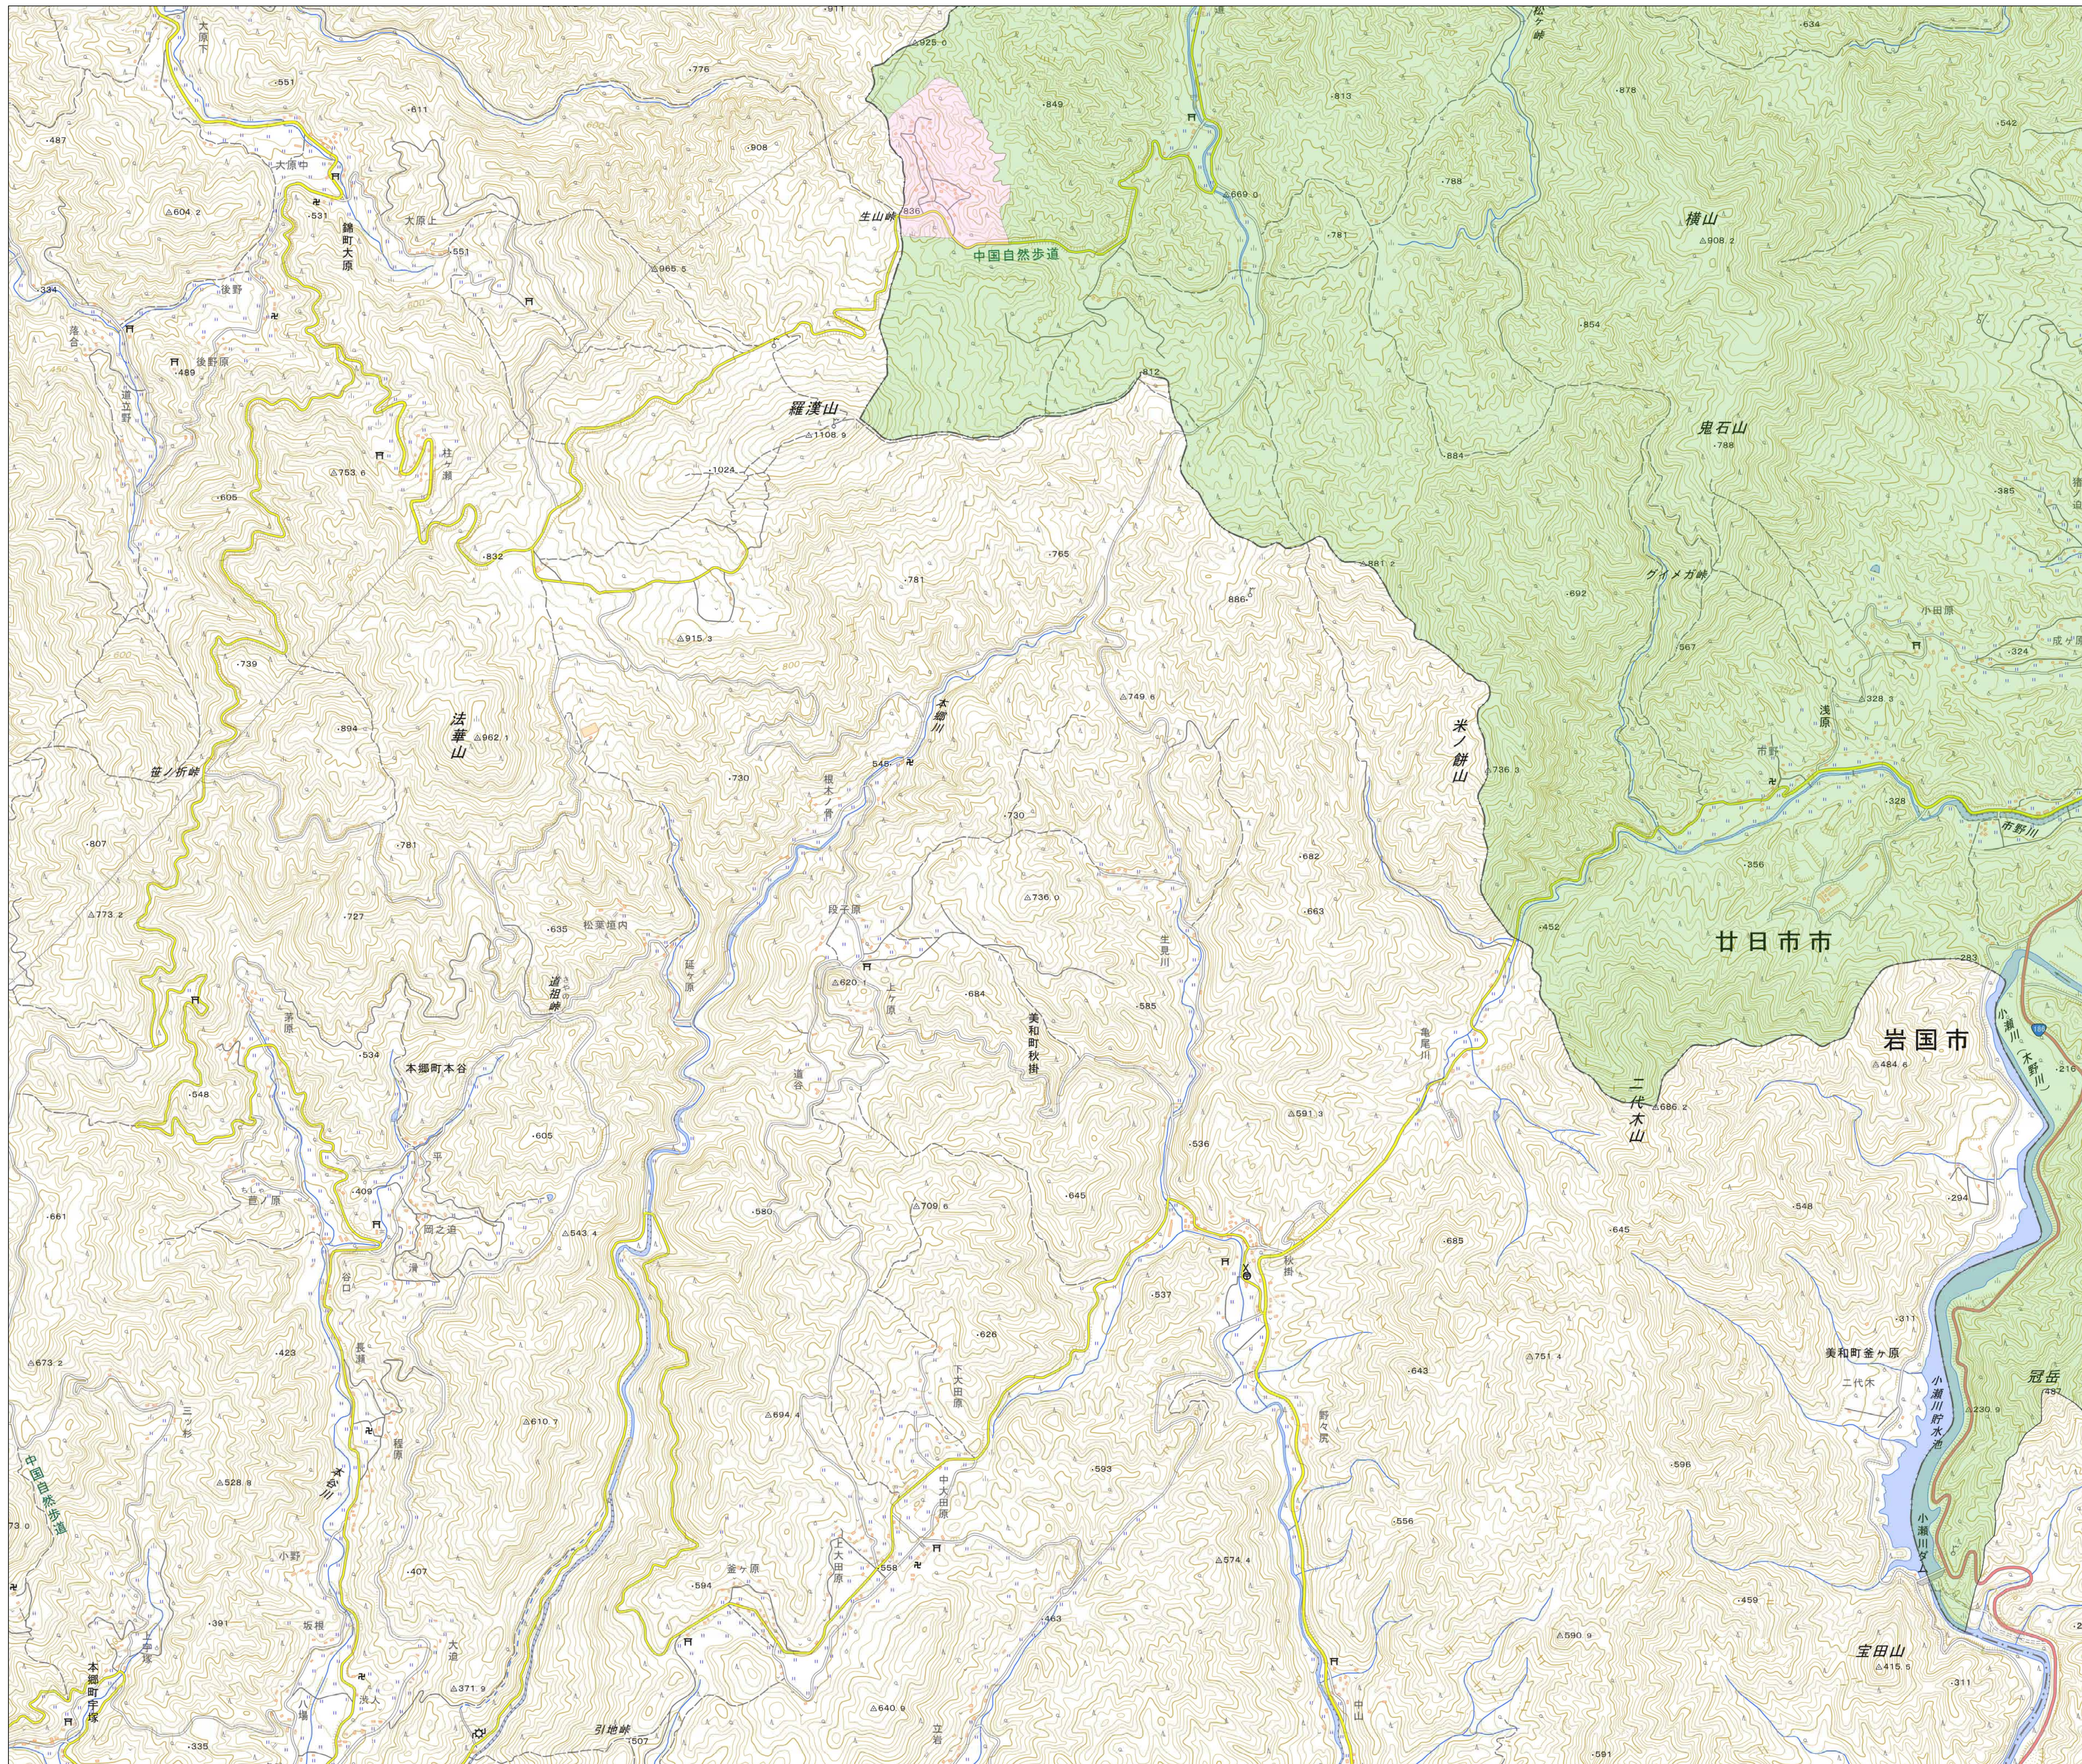

宅地造成等工事規制区域
及び特定盛土等規制区域図
(廿日市市)

7

凡例

- 宅地造成等工事規制区域
- 特定盛土等規制区域
- 行政界

1:10,000
【令和5年9月】

出典: 国土地理院発行2.5万分1地形図

宅地造成等工事規制区域
及び特定盛土等規制区域図
(廿日市市)

8

凡例

- 宅地造成等工事規制区域
- 特定盛土等規制区域
- 行政界

1:10,000

【令和5年9月】

出典：国土地理院発行2.5万分1地形図

宅地造成等工事規制区域
及び特定盛土等規制区域図
(廿日市市)

9

凡例

- 宅地造成等工事規制区域
- 特定盛土等規制区域
- 行政界

1:10,000

【令和5年9月】

出典：国土地理院発行2.5万分1地形図