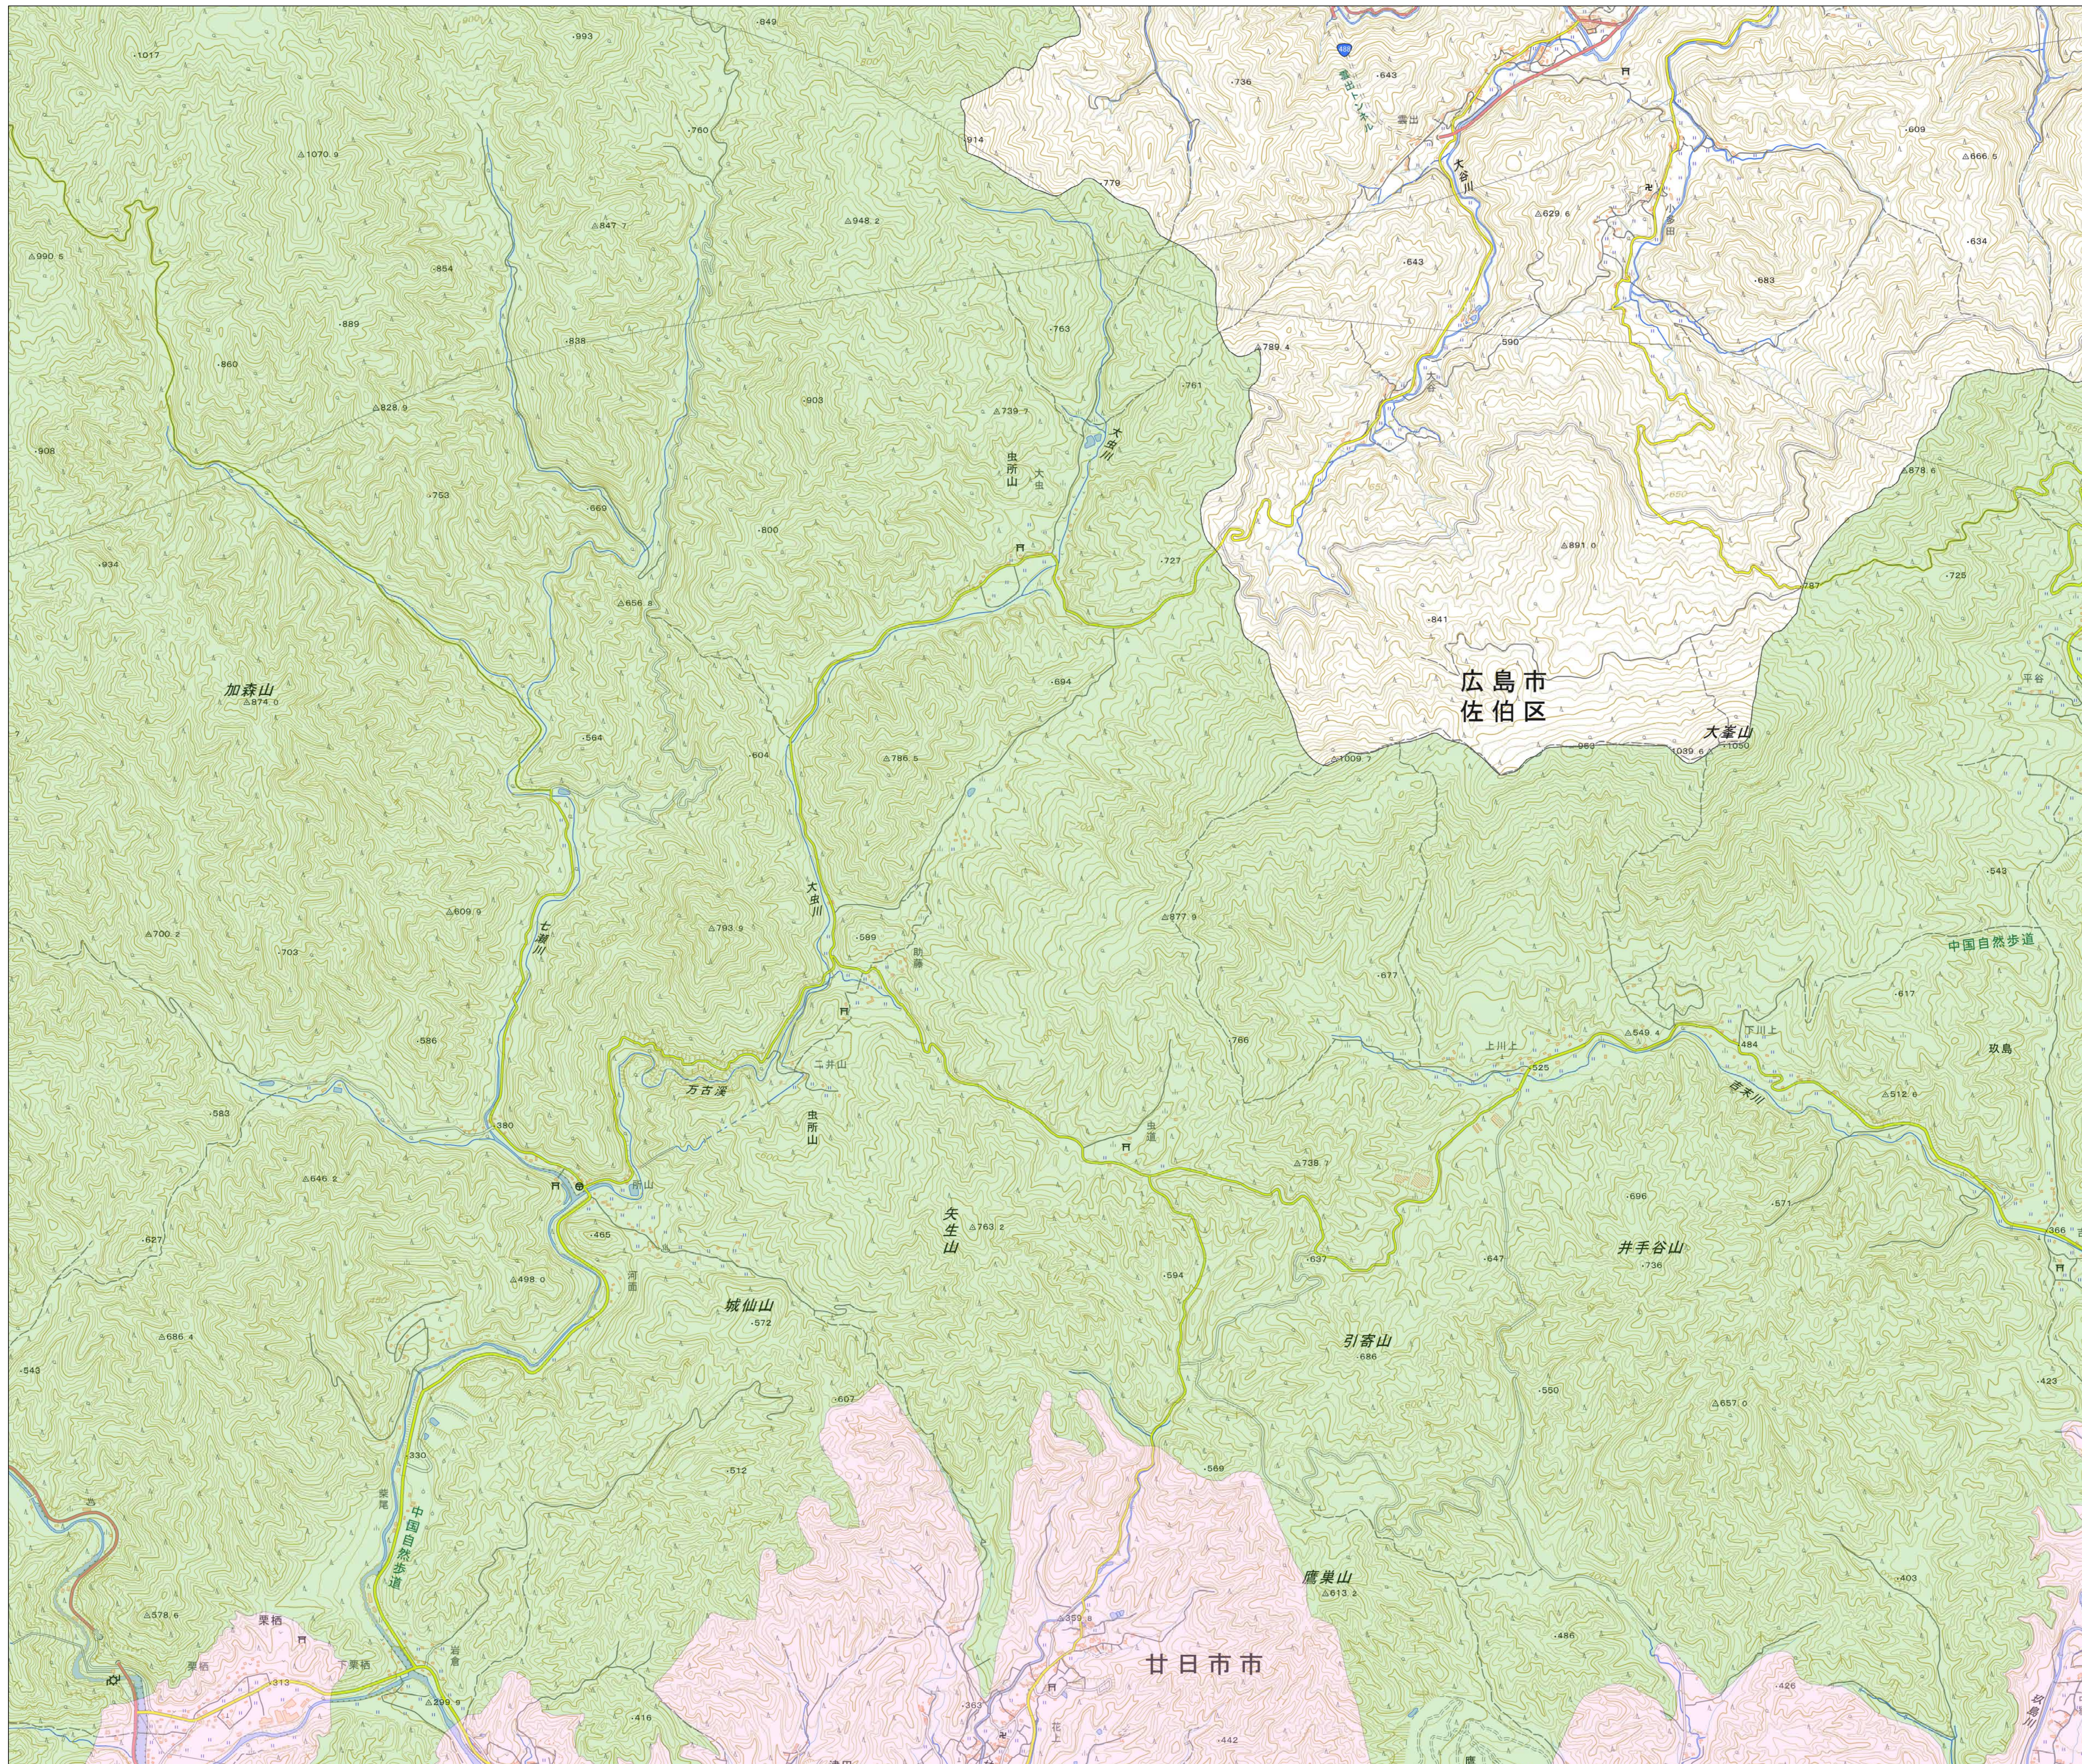

宅地造成等工事規制区域
及び特定盛土等規制区域図
(廿日市市)

4

凡例

- 宅地造成等工事規制区域
- 特定盛土等規制区域
- 行政界

1:10,000

【令和5年9月】

出典：国土地理院発行2.5万分1地形図

宅地造成等工事規制区域
及び特定盛土等規制区域図
(廿日市市)

5

凡例

- 宅地造成等工事規制区域
- 特定盛土等規制区域
- 行政界

1:10,000

【令和5年9月】

出典：国土地理院発行2.5万分1地形図

宅地造成等工事規制区域
及び特定盛土等規制区域図
(廿日市市)

6

凡例

- 宅地造成等工事規制区域
- 特定盛土等規制区域
- 行政界

1:10,000

【令和5年9月】

出典：国土地理院発行2.5万分1地形図