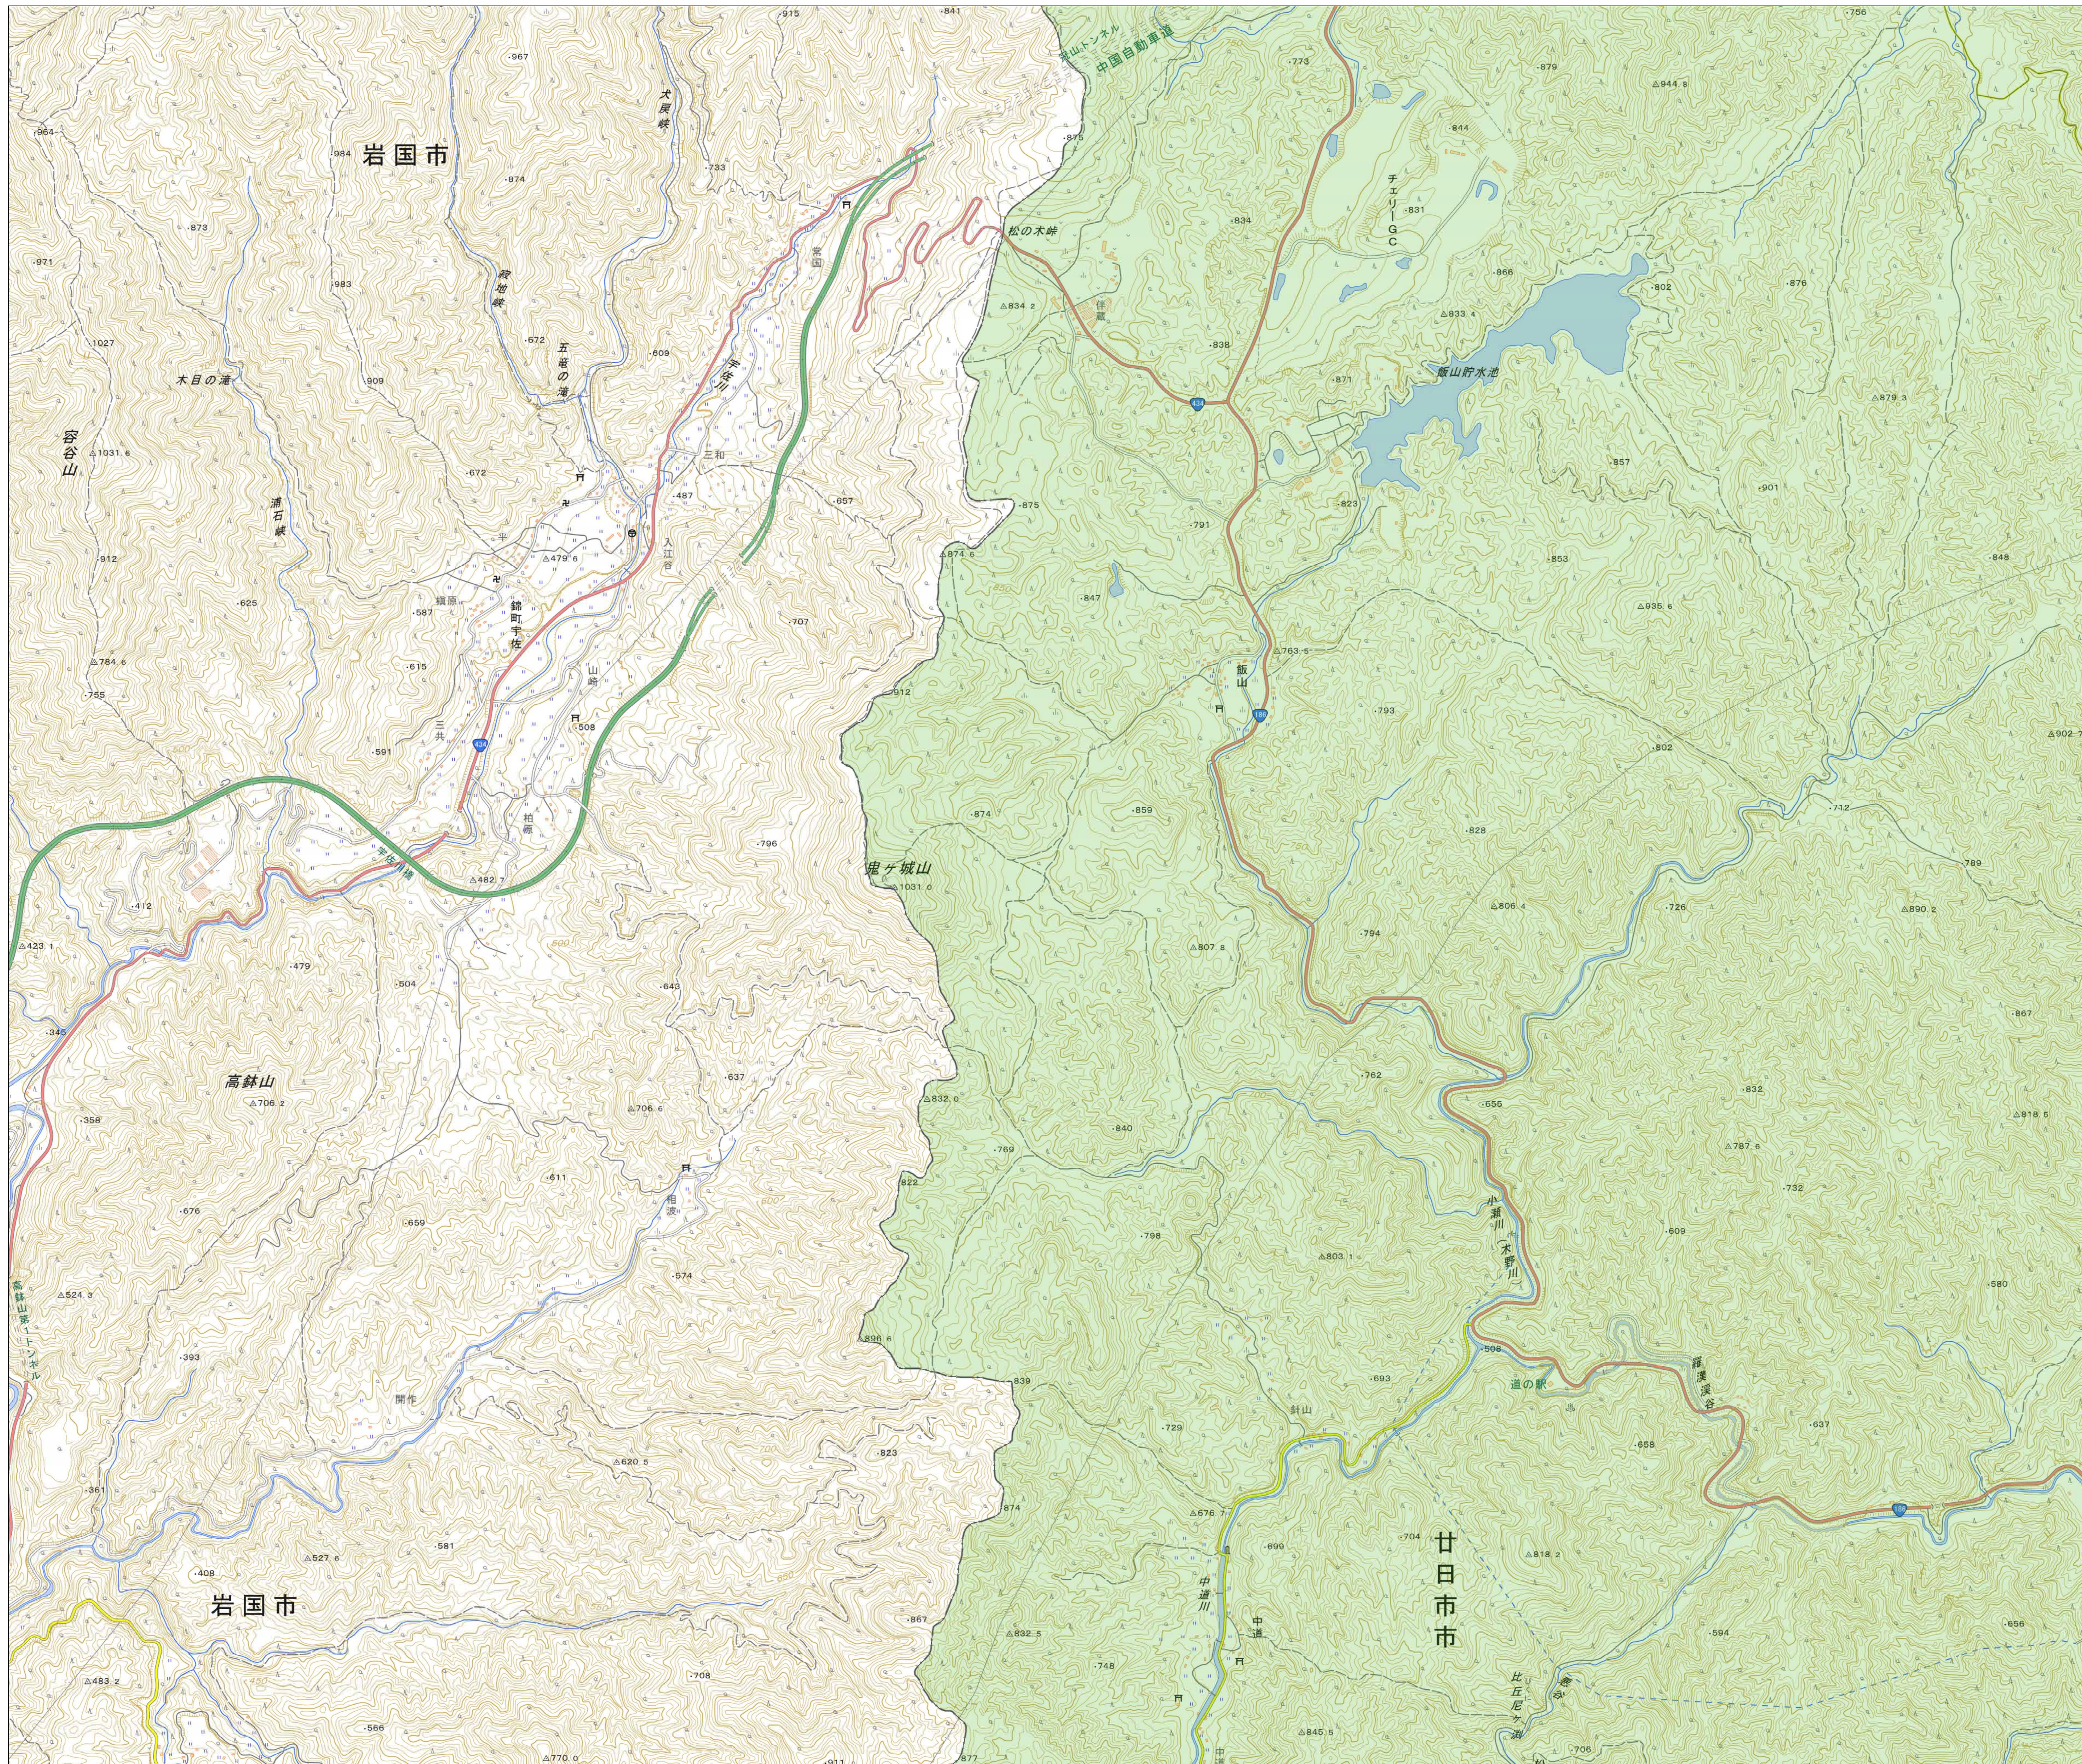

宅地造成等工事規制区域
及び特定盛土等規制区域図
(廿日市市)

4

凡例

- 宅地造成等工事規制区域
- 特定盛土等規制区域
- 行政界

1:10,000

【令和5年9月】

出典：国土地理院発行2.5万分1地形図

宅地造成等工事規制区域
及び特定盛土等規制区域図
(廿日市市)

5

凡例

- 宅地造成等工事規制区域
- 特定盛土等規制区域
- 行政界

1:10,000

【令和5年9月】

出典：国土地理院発行2.5万分1地形図

宅地造成等工事規制区域
及び特定盛土等規制区域図
(廿日市市)

6

凡例

- 宅地造成等工事規制区域
- 特定盛土等規制区域
- 行政界

1:10,000

【令和5年9月】

出典：国土地理院発行2.5万分1地形図