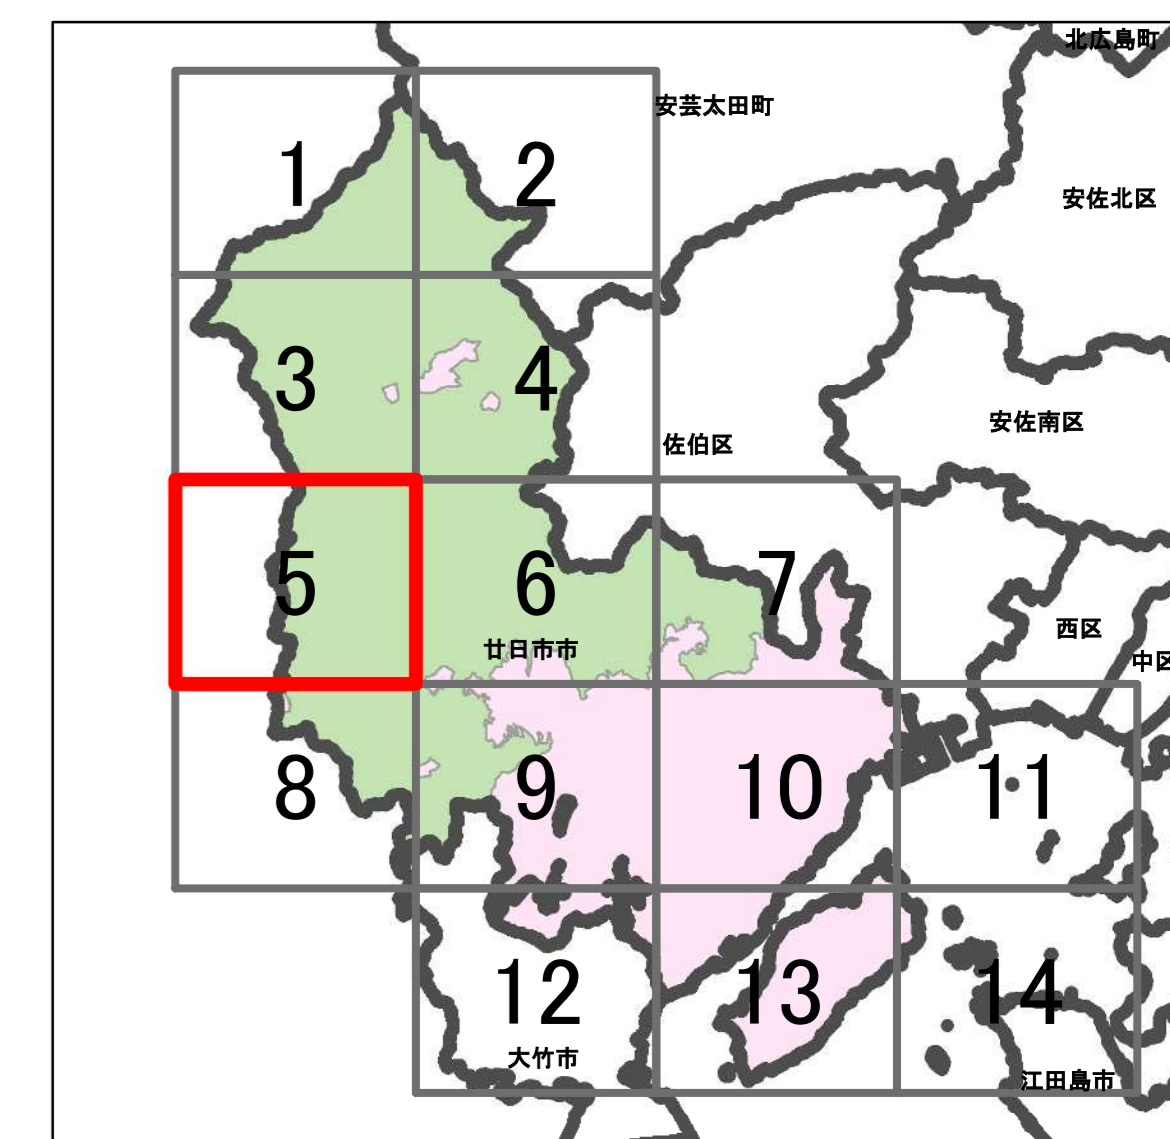

宅地造成等工事規制区域
及び特定盛土等規制区域図
(廿日市市)

4

凡例

- 宅地造成等工事規制区域
- 特定盛土等規制区域
- 行政界

1:10,000

【令和5年9月】

出典：国土地理院発行2.5万分1地形図

宅地造成等工事規制区域
及び特定盛土等規制区域図
(廿日市市)

5

凡例

- 宅地造成等工事規制区域
- 特定盛土等規制区域
- 行政界

1:10,000

【令和5年9月】

出典：国土地理院発行2.5万分1地形図

宅地造成等工事規制区域
及び特定盛土等規制区域図
(廿日市市)

6

凡例

- 宅地造成等工事規制区域
- 特定盛土等規制区域
- 行政界

1:10,000

【令和5年9月】

出典：国土地理院発行2.5万分1地形図