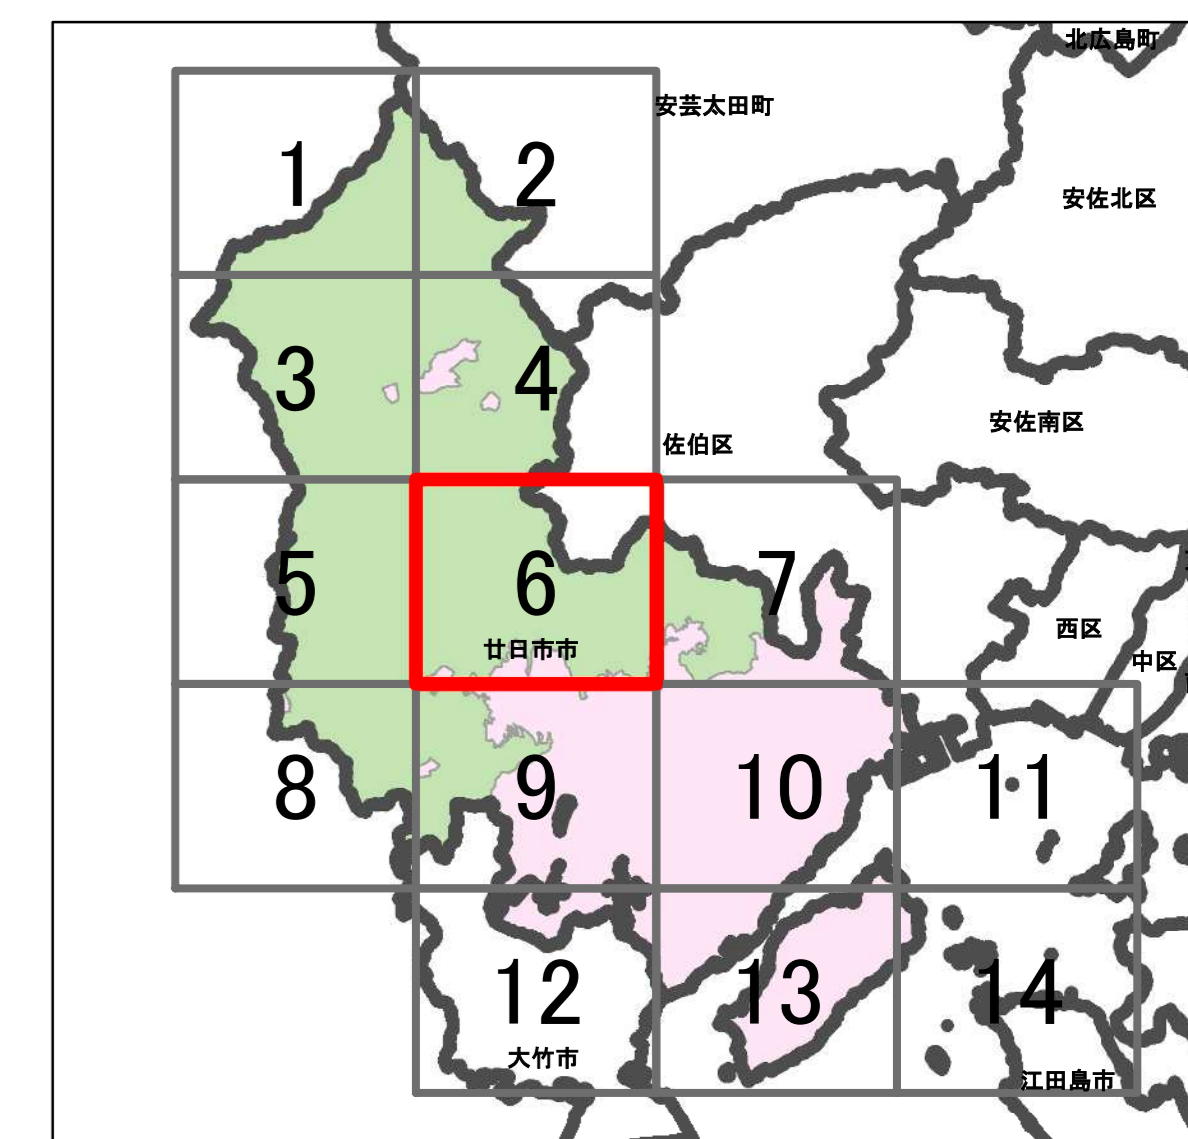

宅地造成等工事規制区域
及び特定盛土等規制区域図
(廿日市市)

4

凡例

- 宅地造成等工事規制区域
- 特定盛土等規制区域
- 行政界

1:10,000

【令和5年9月】

出典：国土地理院発行2.5万分1地形図

宅地造成等工事規制区域
及び特定盛土等規制区域図
(廿日市市)

5

凡例

- 宅地造成等工事規制区域
- 特定盛土等規制区域
- 行政界

1:10,000

【令和5年9月】

出典：国土地理院発行2.5万分1地形図

宅地造成等工事規制区域
及び特定盛土等規制区域図
(廿日市市)

6

凡例

- 宅地造成等工事規制区域
- 特定盛土等規制区域
- 行政界

1:10,000

【令和5年9月】

出典：国土地理院発行2.5万分1地形図