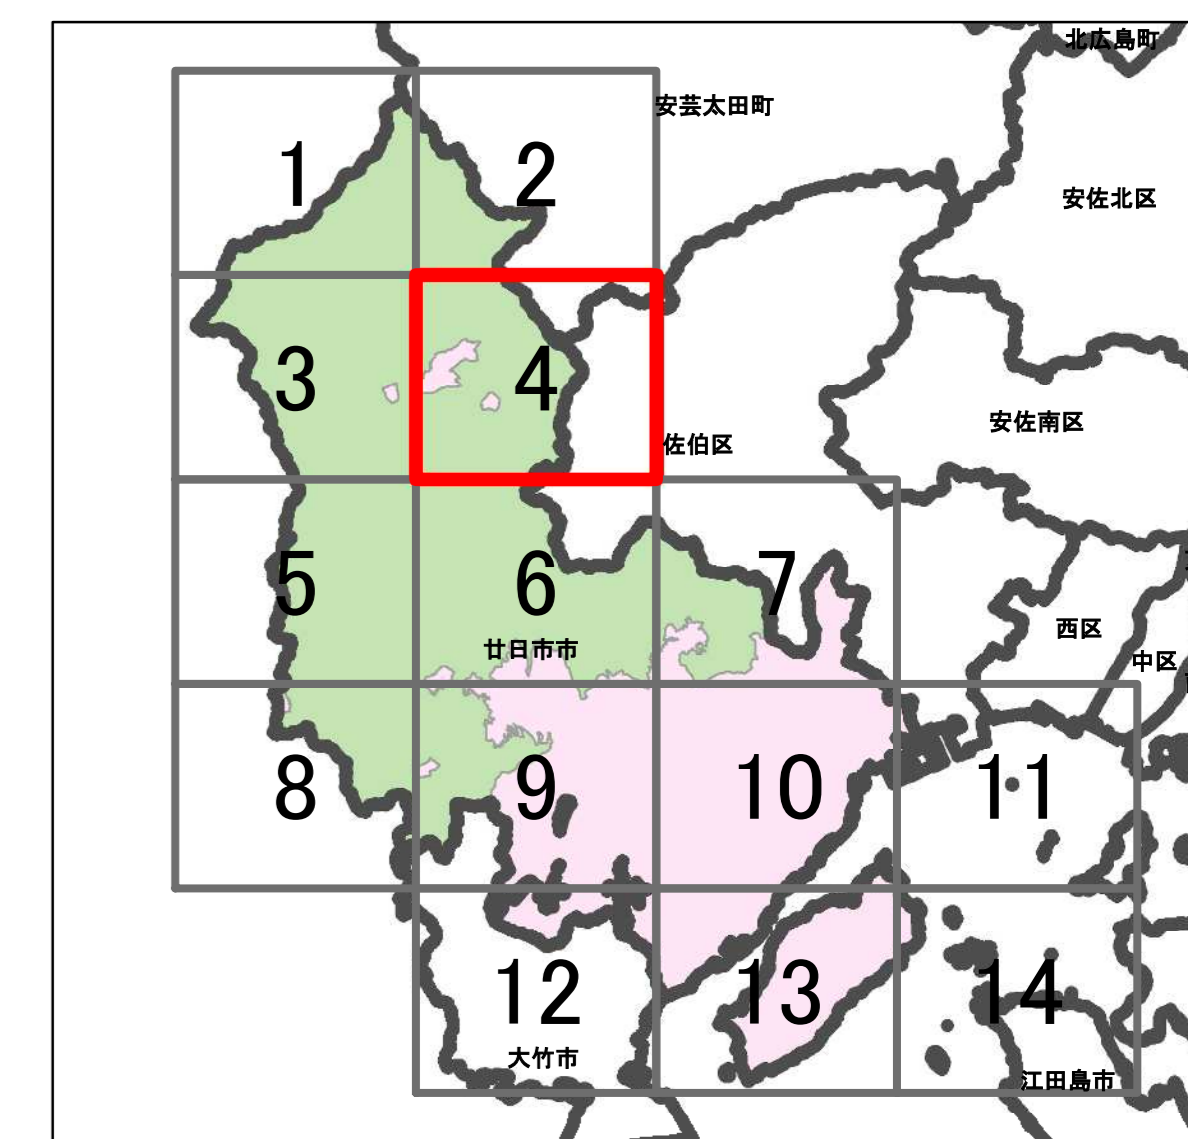

宅地造成等工事規制区域
及び特定盛土等規制区域図
(廿日市市)

4

凡例

- 宅地造成等工事規制区域
- 特定盛土等規制区域
- 行政界

1:10,000

【令和5年9月】

出典：国土地理院発行2.5万分1地形図

宅地造成等工事規制区域
及び特定盛土等規制区域図
(廿日市市)

5

凡例

- 宅地造成等工事規制区域
- 特定盛土等規制区域
- 行政界

1:10,000

【令和5年9月】

出典：国土地理院発行2.5万分1地形図

宅地造成等工事規制区域
及び特定盛土等規制区域図
(廿日市市)

6

凡例

- 宅地造成等工事規制区域
- 特定盛土等規制区域
- 行政界

1:10,000

【令和5年9月】

出典：国土地理院発行2.5万分1地形図