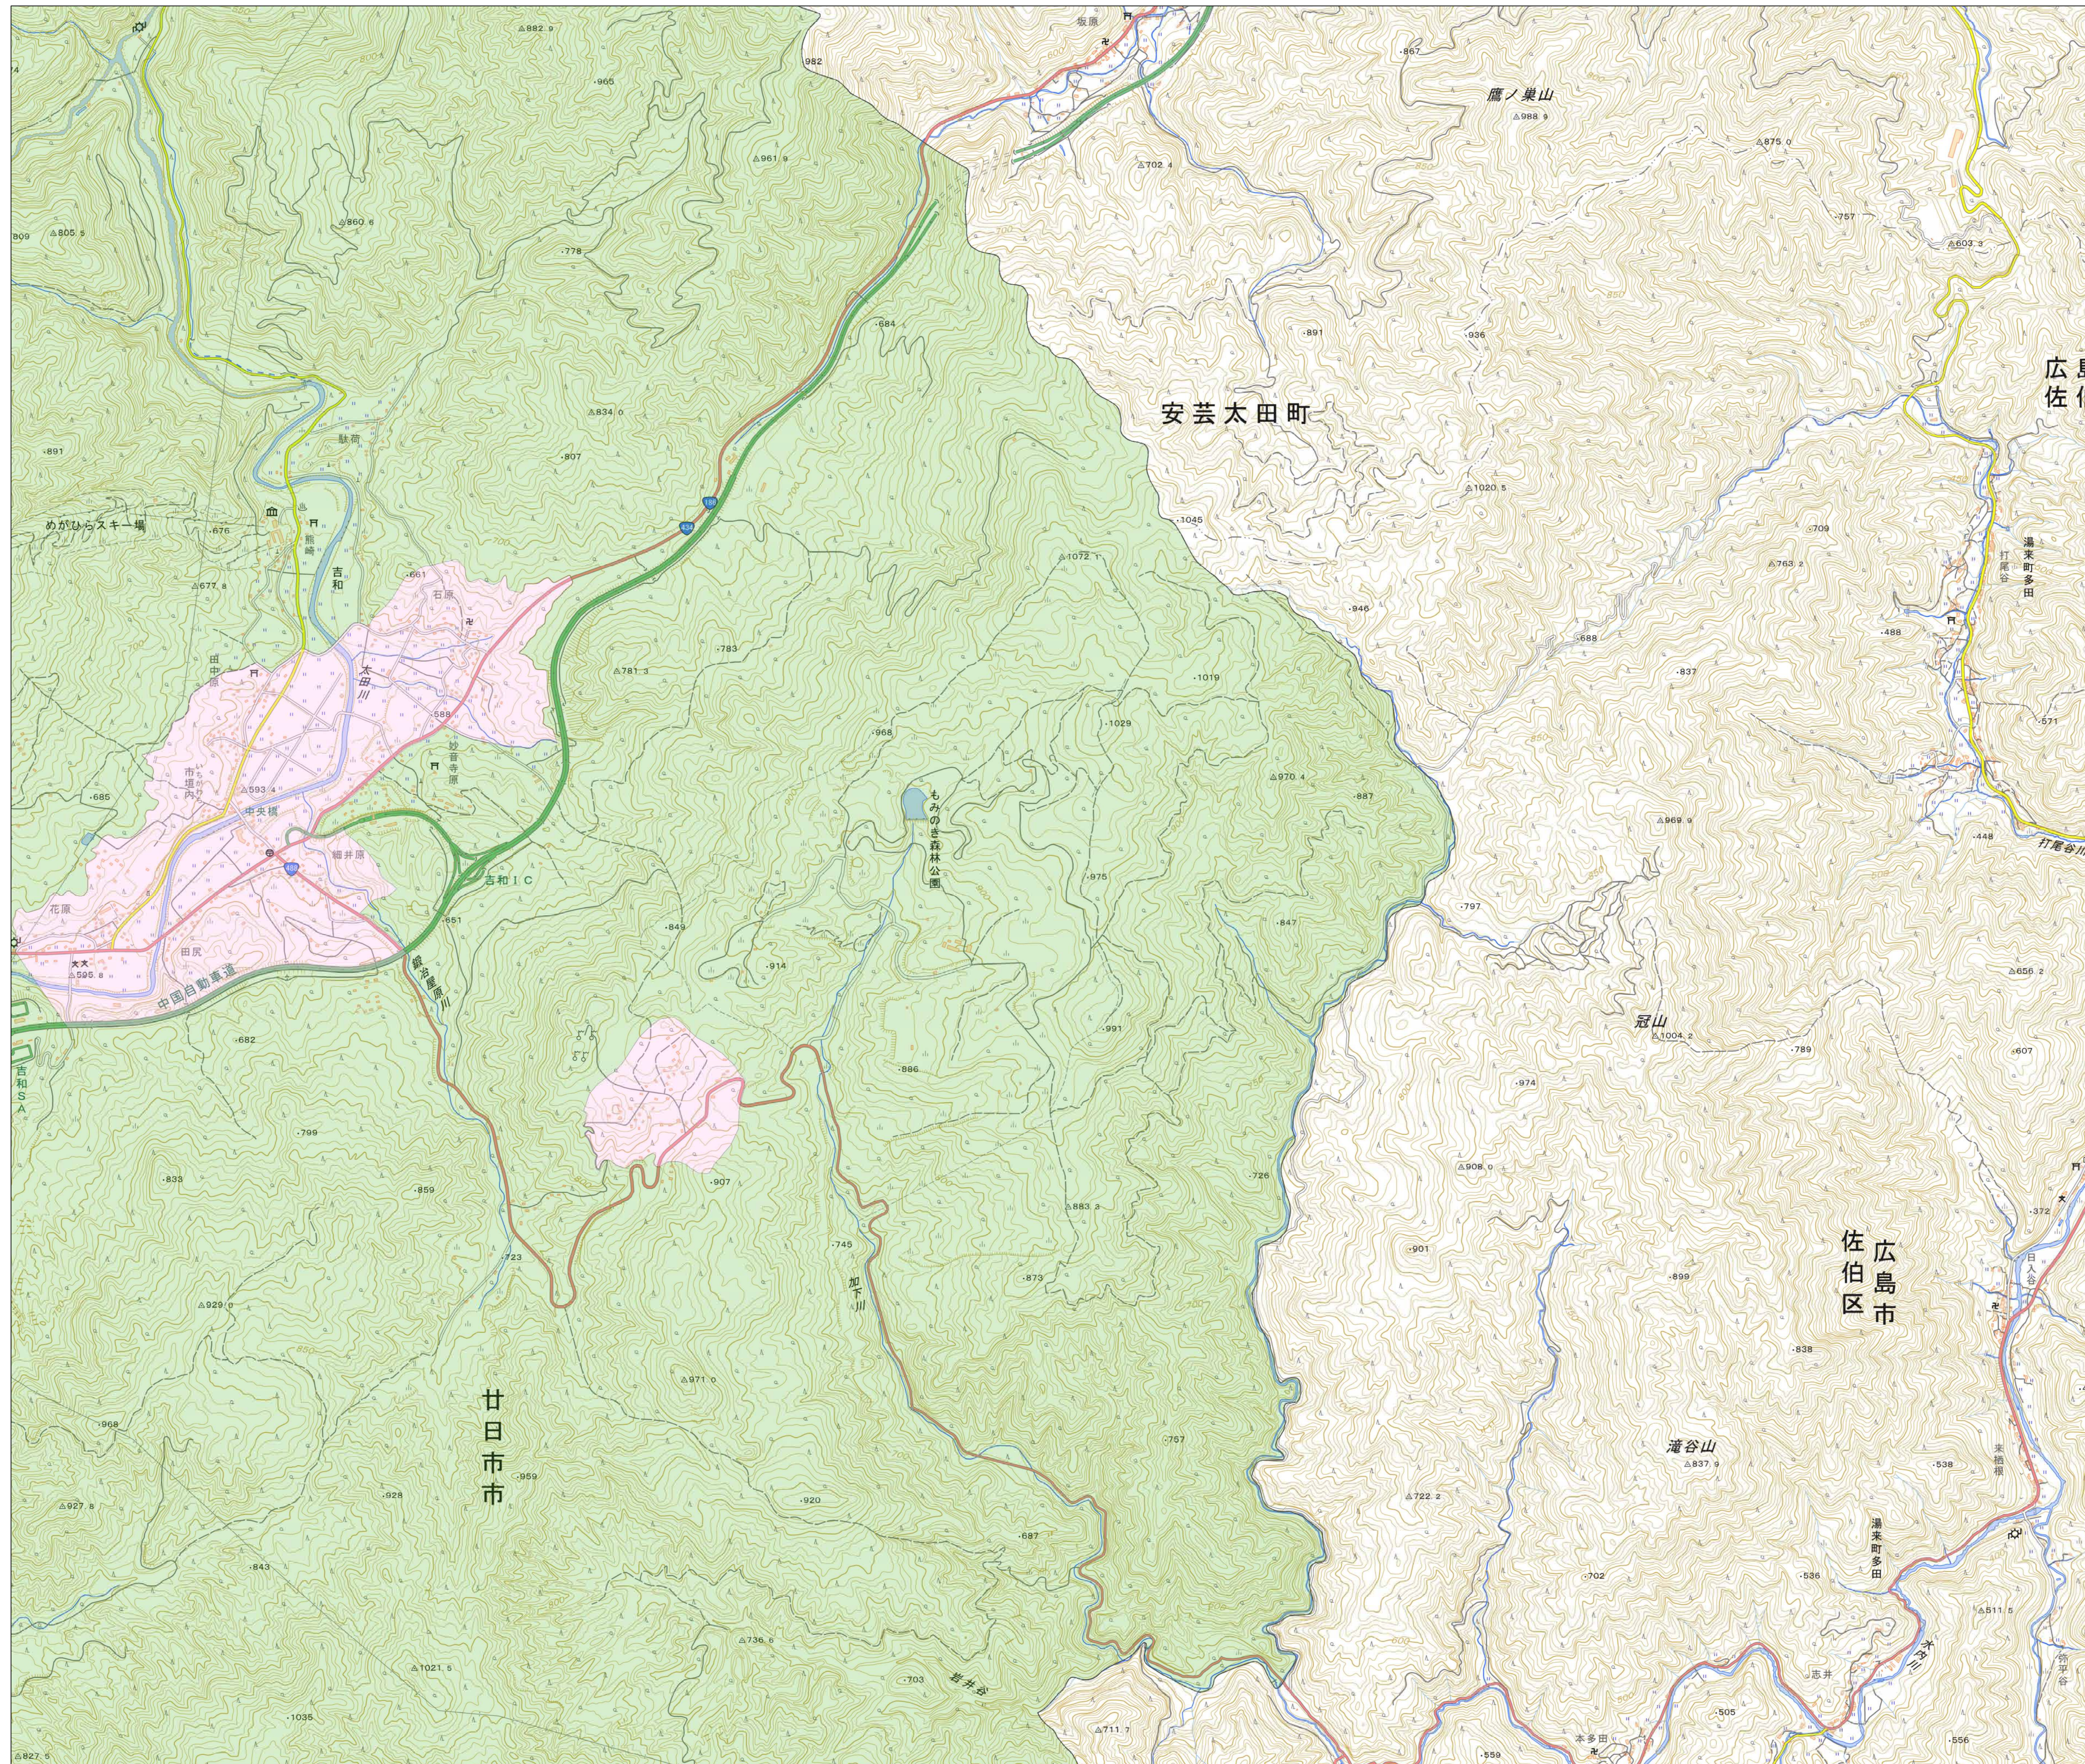

宅地造成等工事規制区域
及び特定盛土等規制区域図
(廿日市市)

4

凡例

- 宅地造成等工事規制区域
- 特定盛土等規制区域
- 行政界

1:10,000

【令和5年9月】

出典：国土地理院発行2.5万分1地形図

宅地造成等工事規制区域
及び特定盛土等規制区域図
(廿日市市)

5

凡例

- 宅地造成等工事規制区域
- 特定盛土等規制区域
- 行政界

1:10,000

【令和5年9月】

出典：国土地理院発行2.5万分1地形図

宅地造成等工事規制区域
及び特定盛土等規制区域図
(廿日市市)

6

凡例

- 宅地造成等工事規制区域
- 特定盛土等規制区域
- 行政界

1:10,000

【令和5年9月】

出典：国土地理院発行2.5万分1地形図