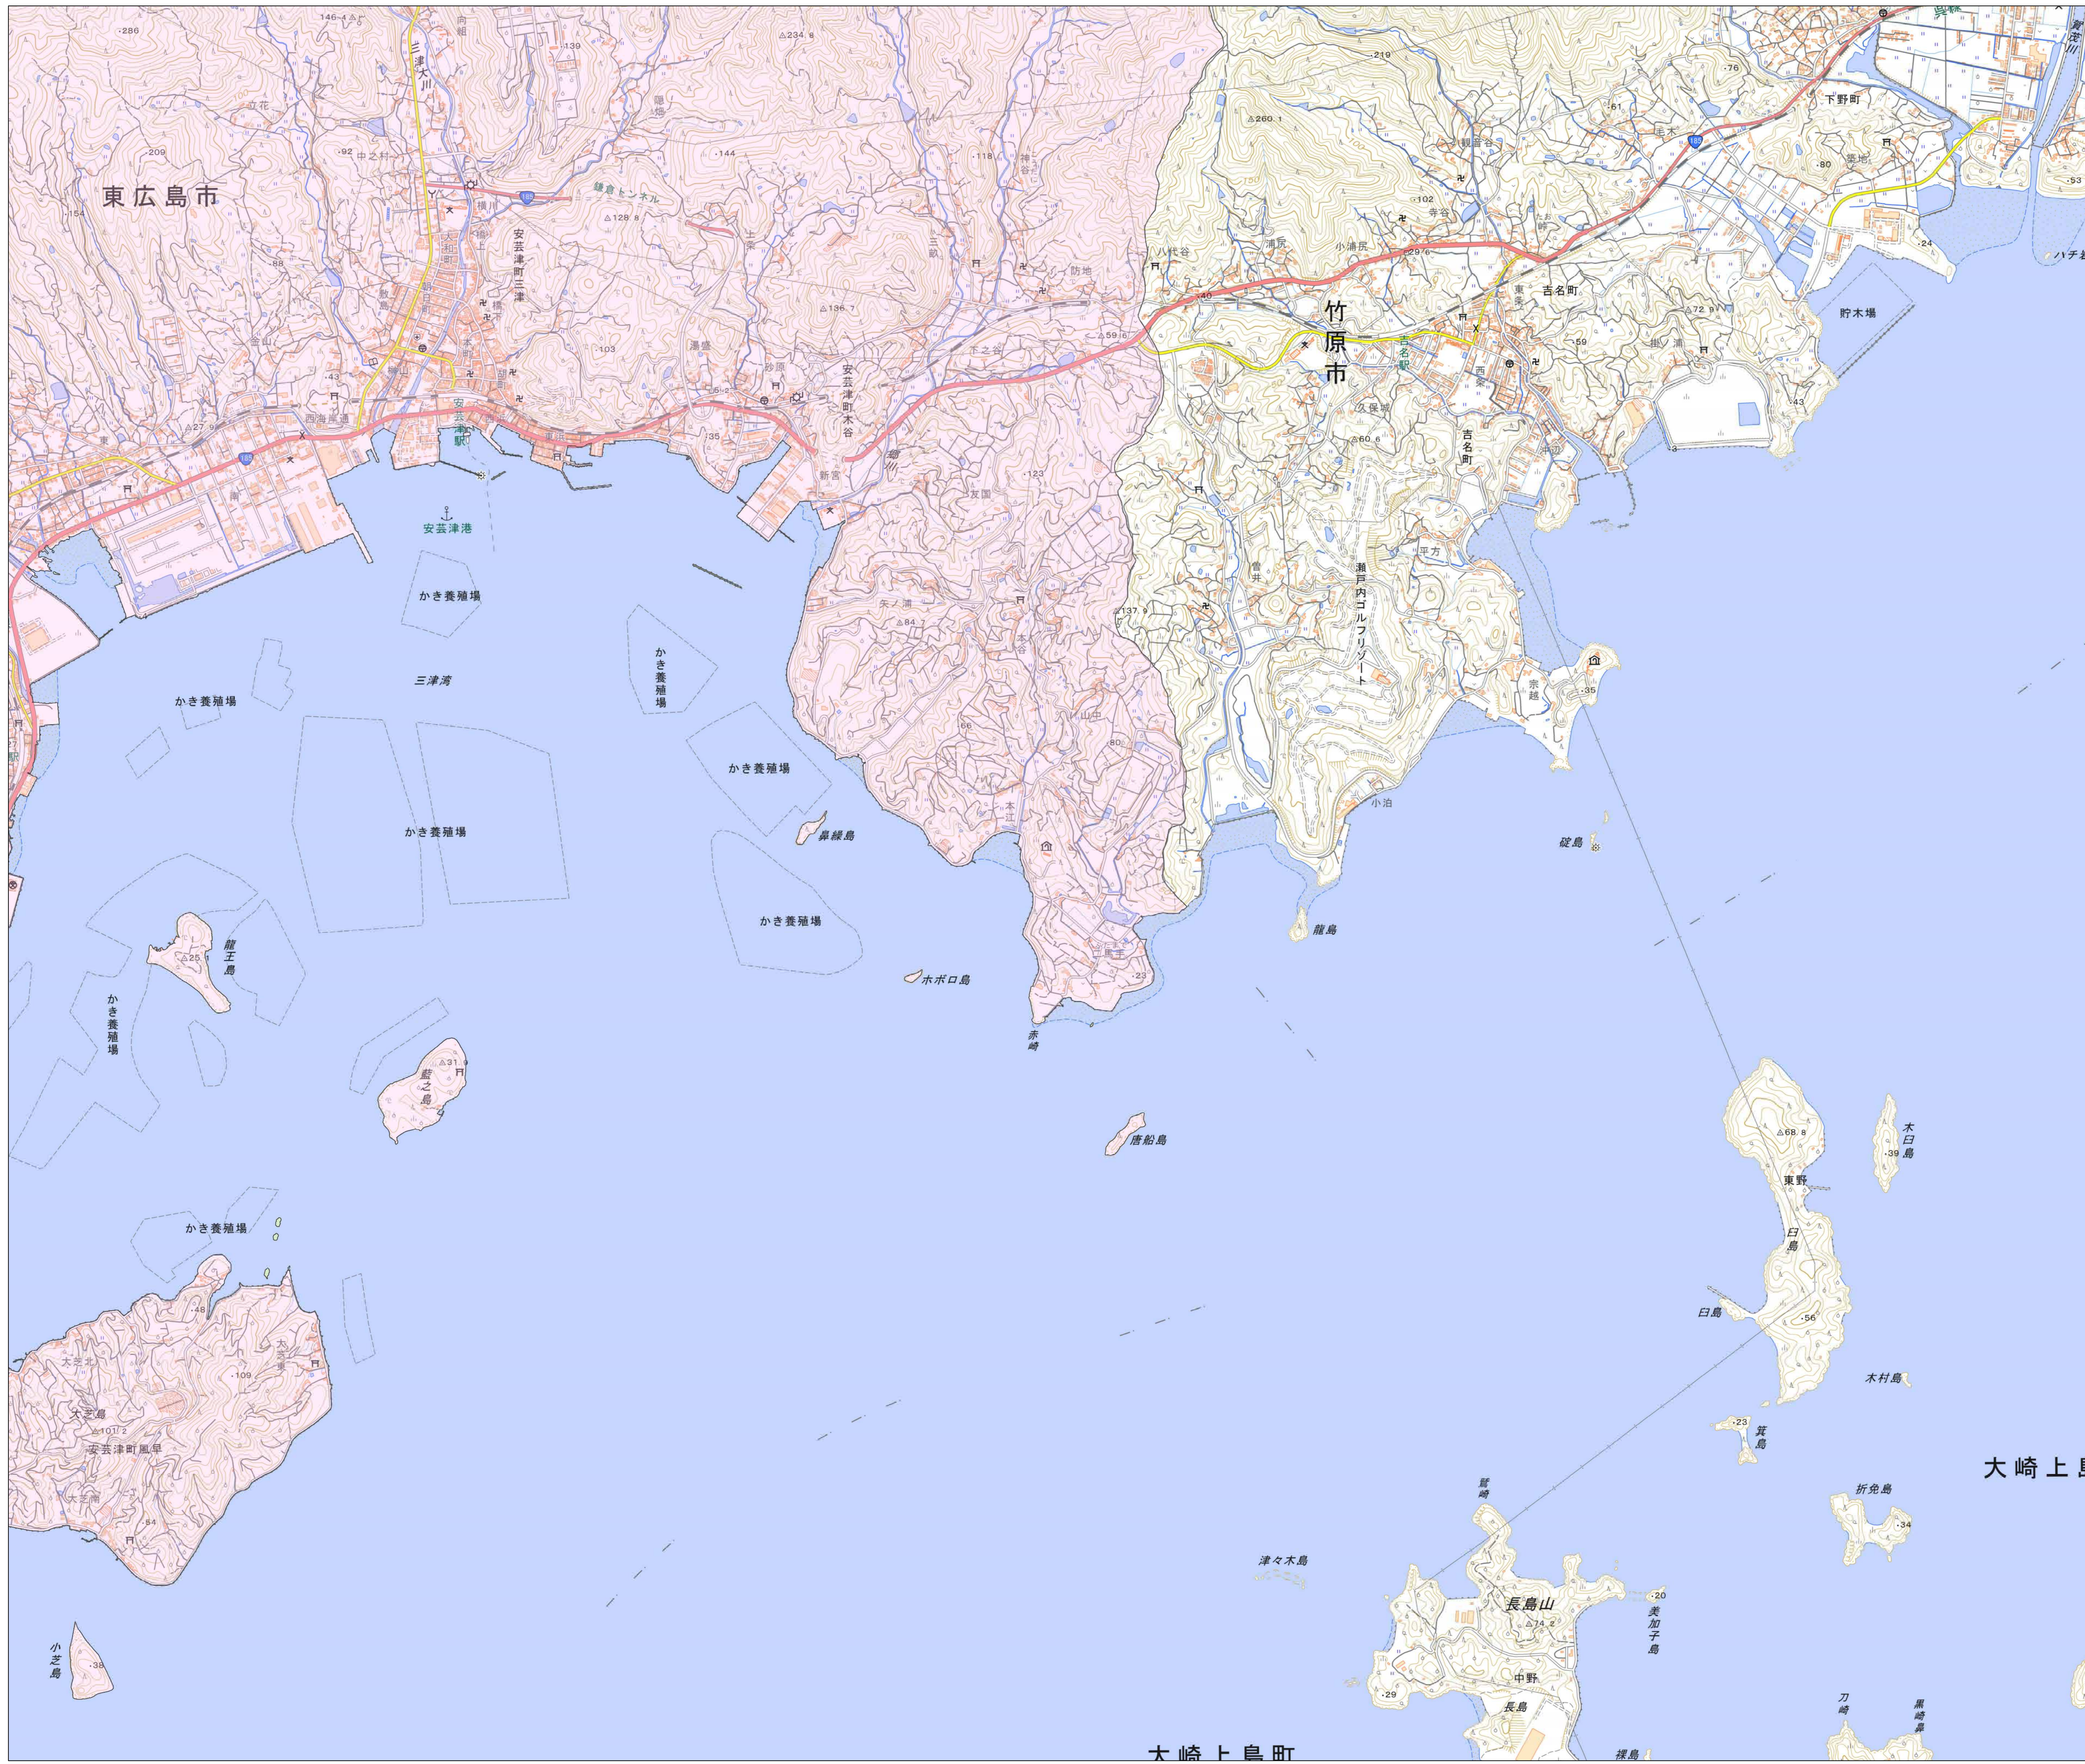

宅地造成等工事規制区域  
及び特定盛土等規制区域図  
(東広島市)

16

**凡例**

- 宅地造成等工事規制区域
- 特定盛土等規制区域
- 行政界

1:10,000

【令和5年9月】

出典: 国土地理院発行2.5万分1地形図