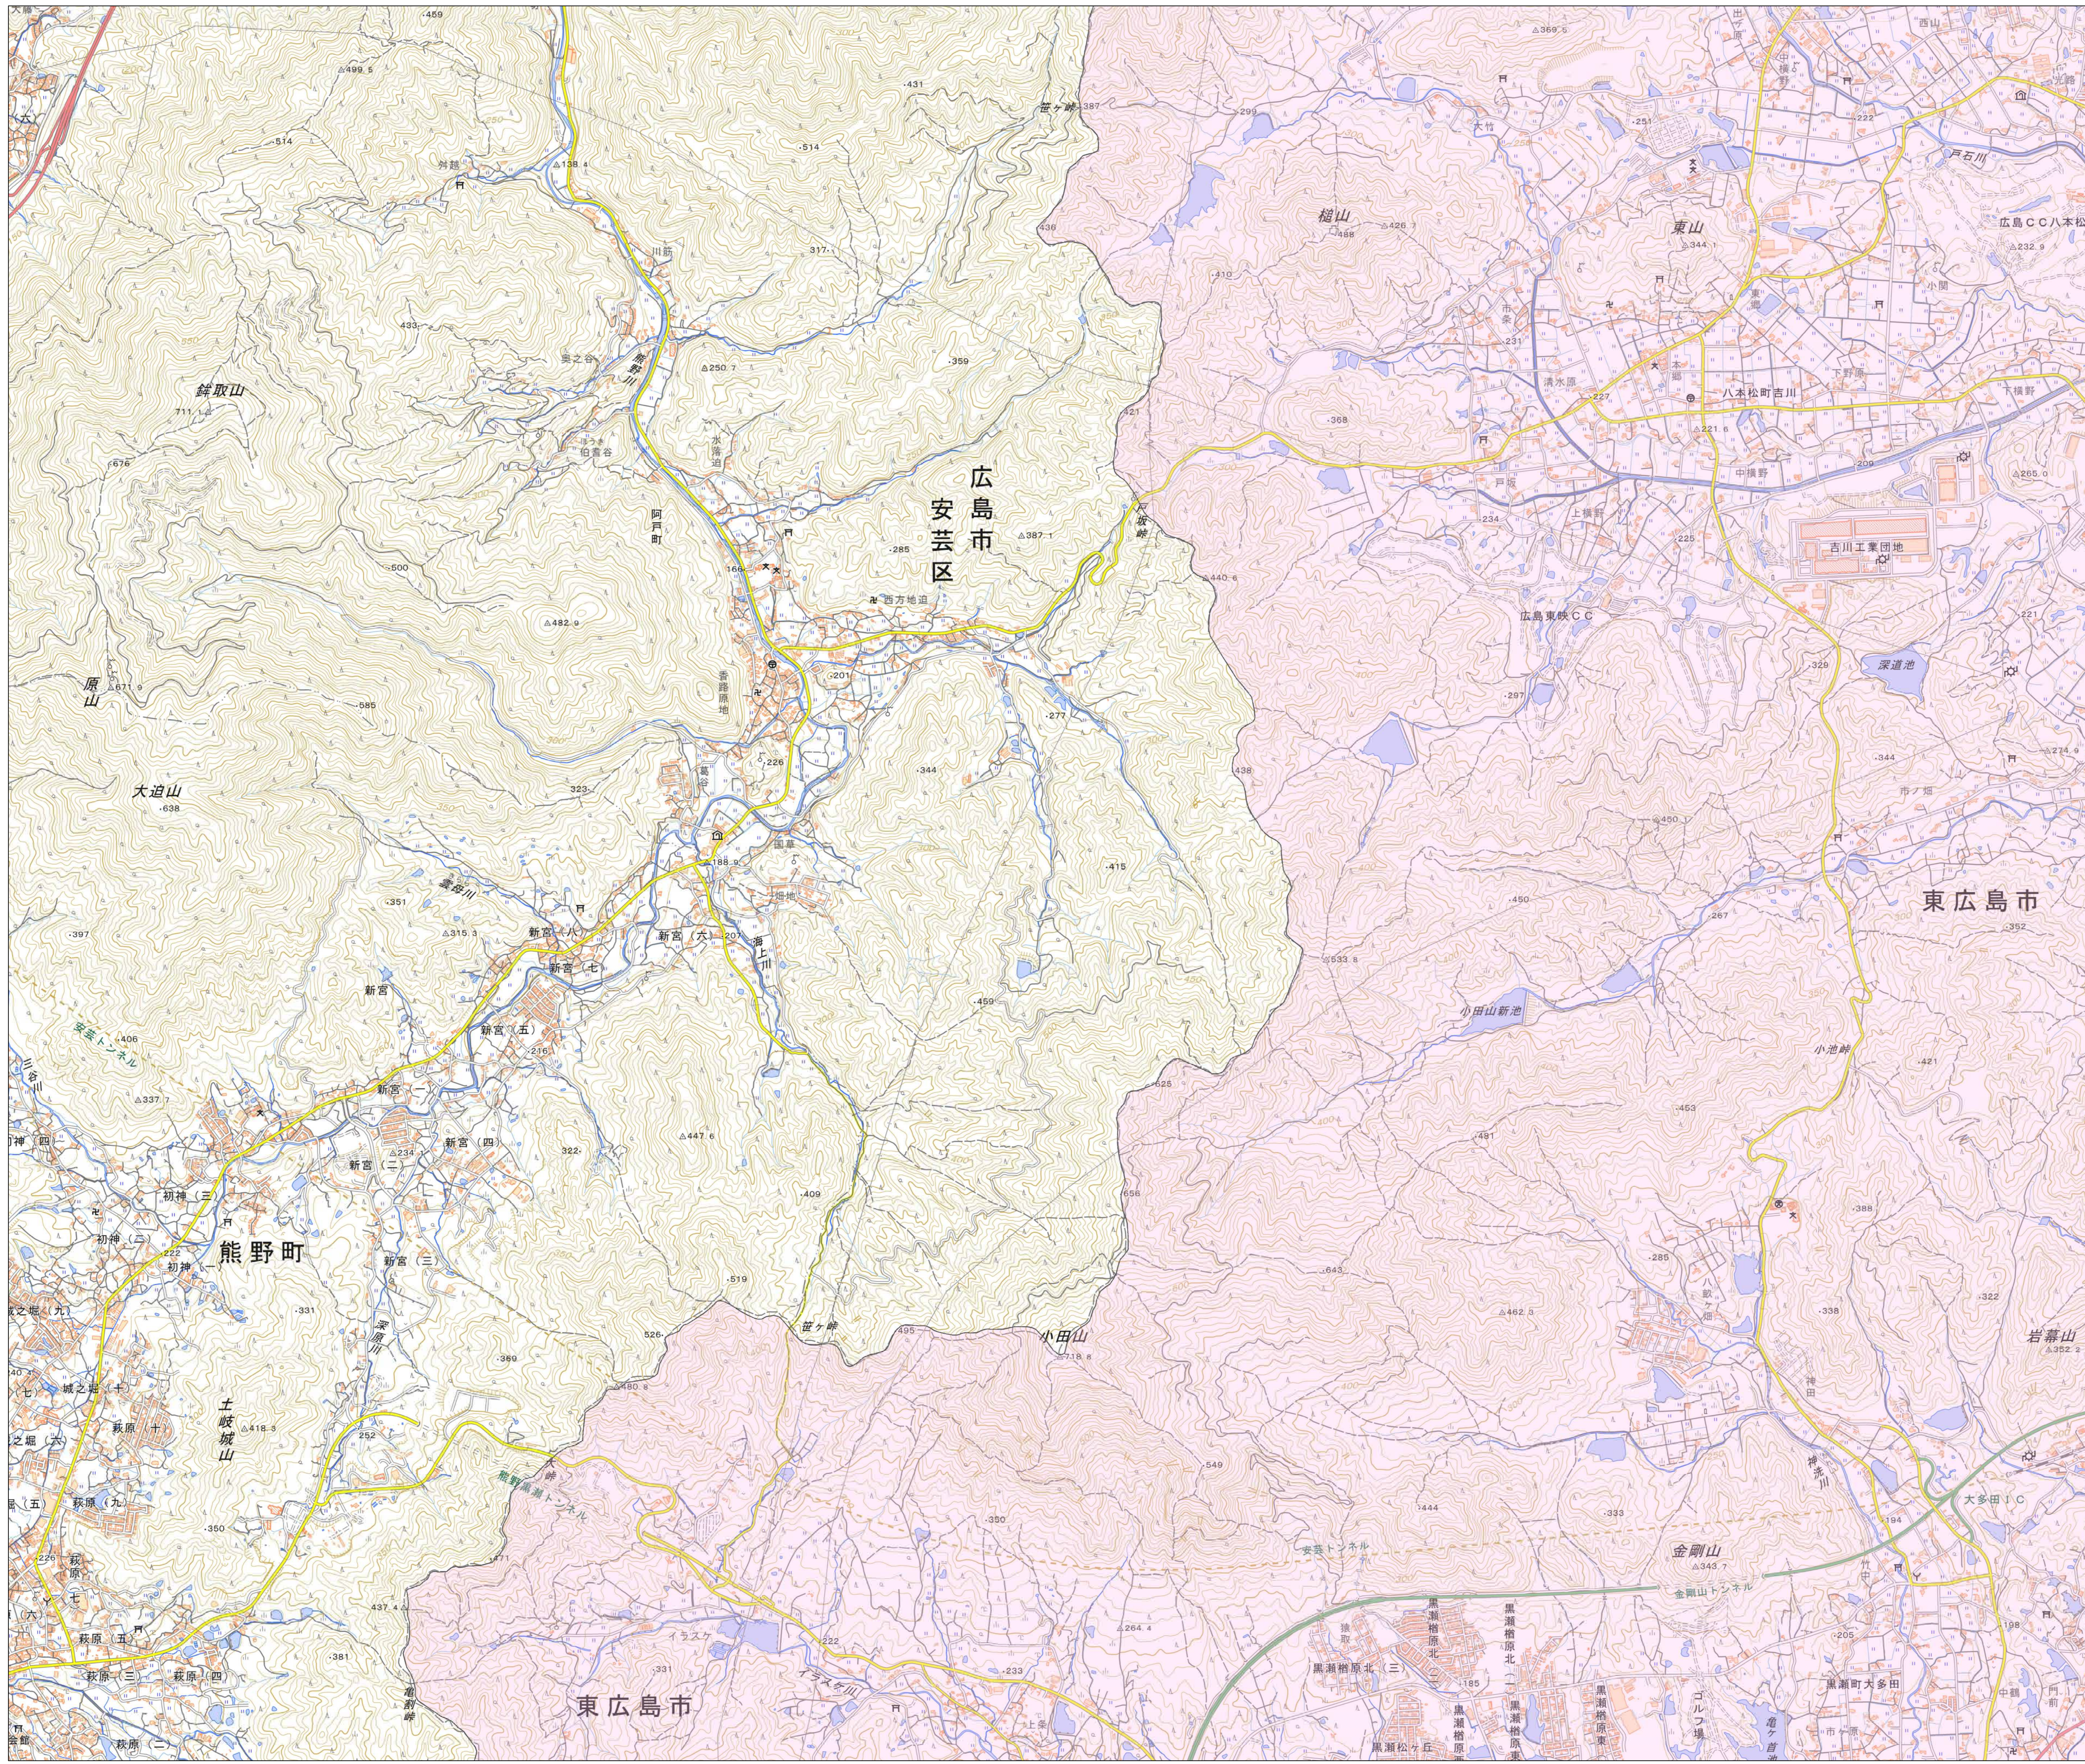

宅地造成等工事規制区域  
及び特定盛土等規制区域図  
(東広島市)

10

凡例

- 宅地造成等工事規制区域
- 特定盛土等規制区域
- 行政界

1:10,000

【令和5年9月】

出典: 国土地理院発行2.5万分1地形図

宅地造成等工事規制区域  
及び特定盛土等規制区域図  
(東広島市)

11

凡例

- 宅地造成等工事規制区域
- 特定盛土等規制区域
- 行政界

1:10,000

【令和5年9月】

出典: 国土地理院発行2.5万分1地形図

宅地造成等工事規制区域  
及び特定盛土等規制区域図  
(東広島市)

12

凡例

- 宅地造成等工事規制区域
- 特定盛土等規制区域
- 行政界

1:10,000

【令和5年9月】

出典: 国土地理院発行2.5万分1地形図