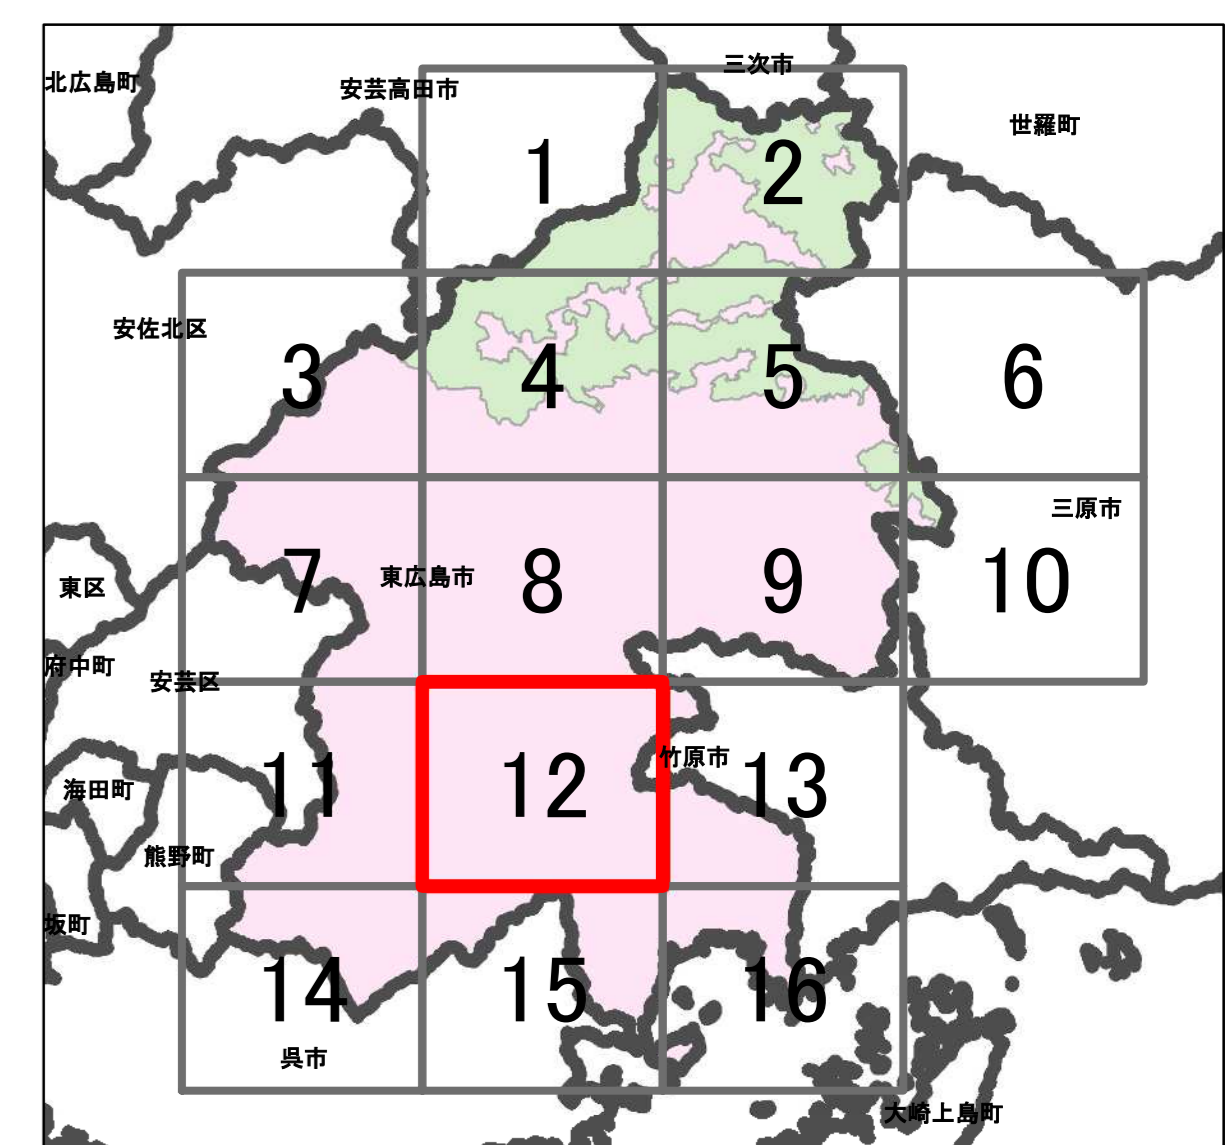

宅地造成等工事規制区域  
及び特定盛土等規制区域図  
(東広島市)

10

凡例

- 宅地造成等工事規制区域
- 特定盛土等規制区域
- 行政界

1:10,000

【令和5年9月】

出典: 国土地理院発行2.5万分1地形図

宅地造成等工事規制区域  
及び特定盛土等規制区域図  
(東広島市)

11

凡例

- 宅地造成等工事規制区域
- 特定盛土等規制区域
- 行政界

1:10,000

【令和5年9月】

出典: 国土地理院発行2.5万分1地形図

宅地造成等工事規制区域  
及び特定盛土等規制区域図  
(東広島市)

12

凡例

- 宅地造成等工事規制区域
- 特定盛土等規制区域
- 行政界

1:10,000

【令和5年9月】

出典: 国土地理院発行2.5万分1地形図