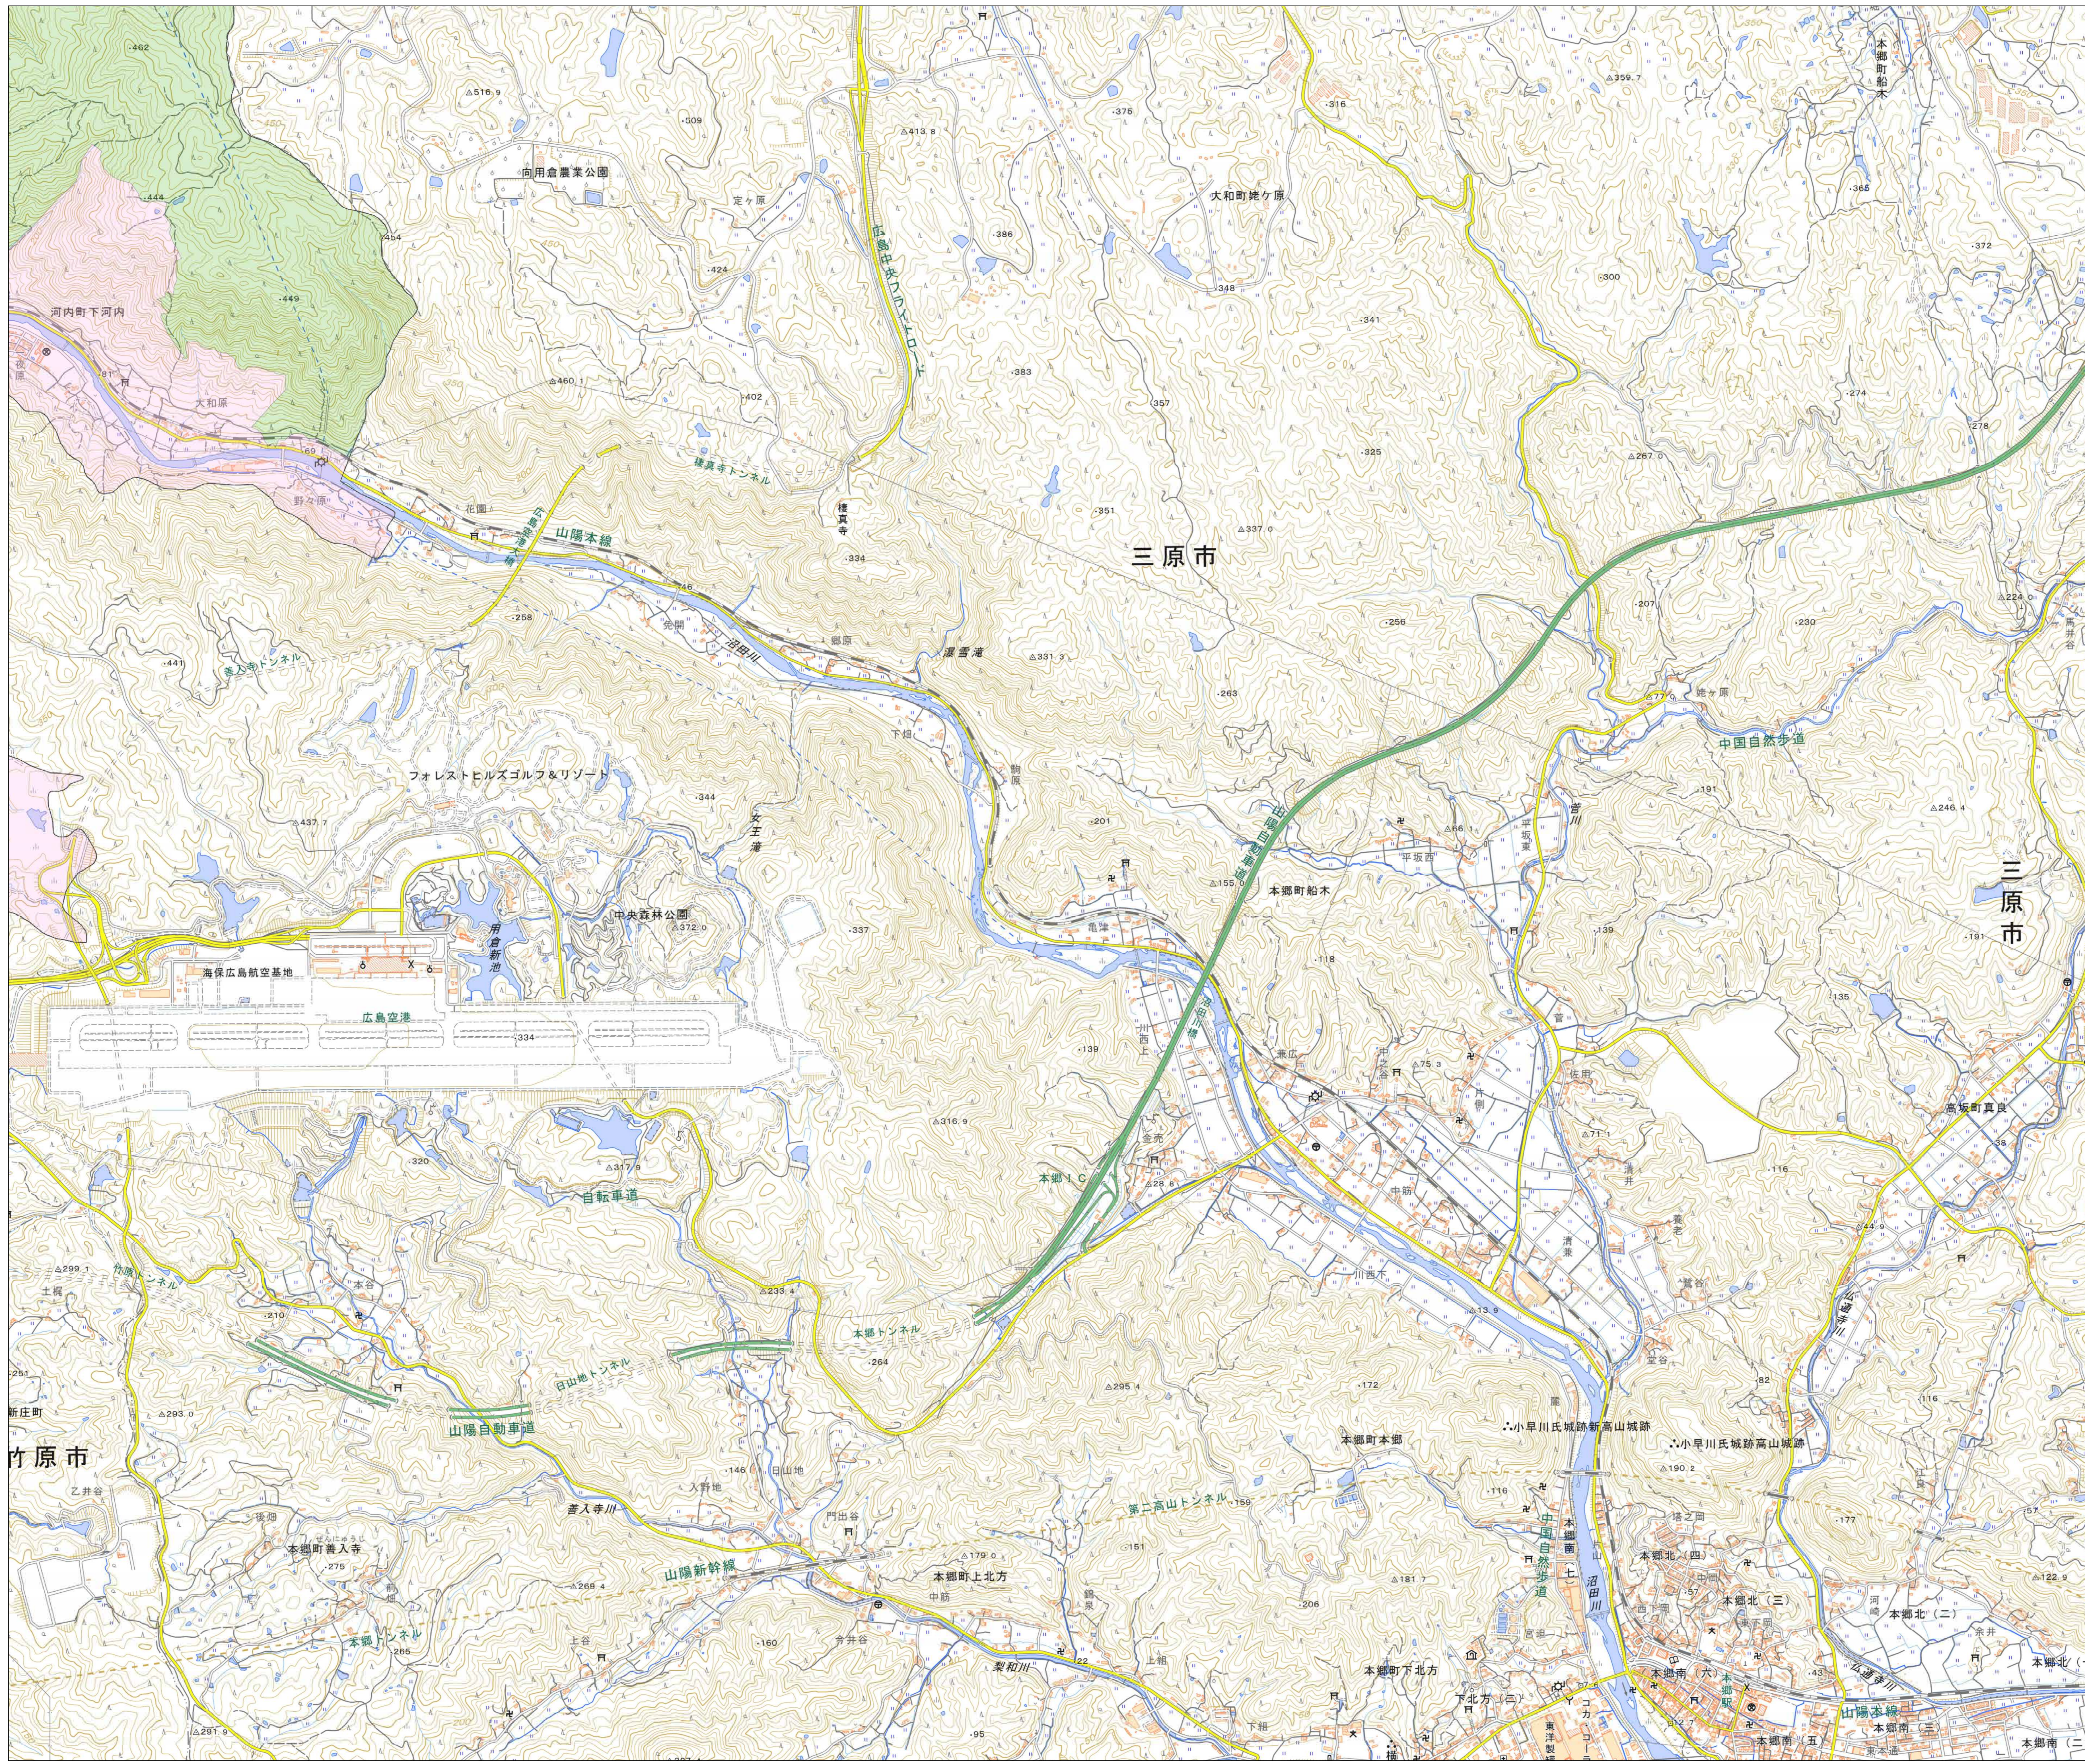

宅地造成等工事規制区域  
及び特定盛土等規制区域図  
(東広島市)

10

凡例

- 宅地造成等工事規制区域
- 特定盛土等規制区域
- 行政界

1:10,000

【令和5年9月】

出典: 国土地理院発行2.5万分1地形図

宅地造成等工事規制区域  
及び特定盛土等規制区域図  
(東広島市)

11

凡例

- 宅地造成等工事規制区域
- 特定盛土等規制区域
- 行政界

1:10,000

【令和5年9月】

出典: 国土地理院発行2.5万分1地形図

宅地造成等工事規制区域  
及び特定盛土等規制区域図  
(東広島市)

12

凡例

- 宅地造成等工事規制区域
- 特定盛土等規制区域
- 行政界

1:10,000

【令和5年9月】

出典: 国土地理院発行2.5万分1地形図