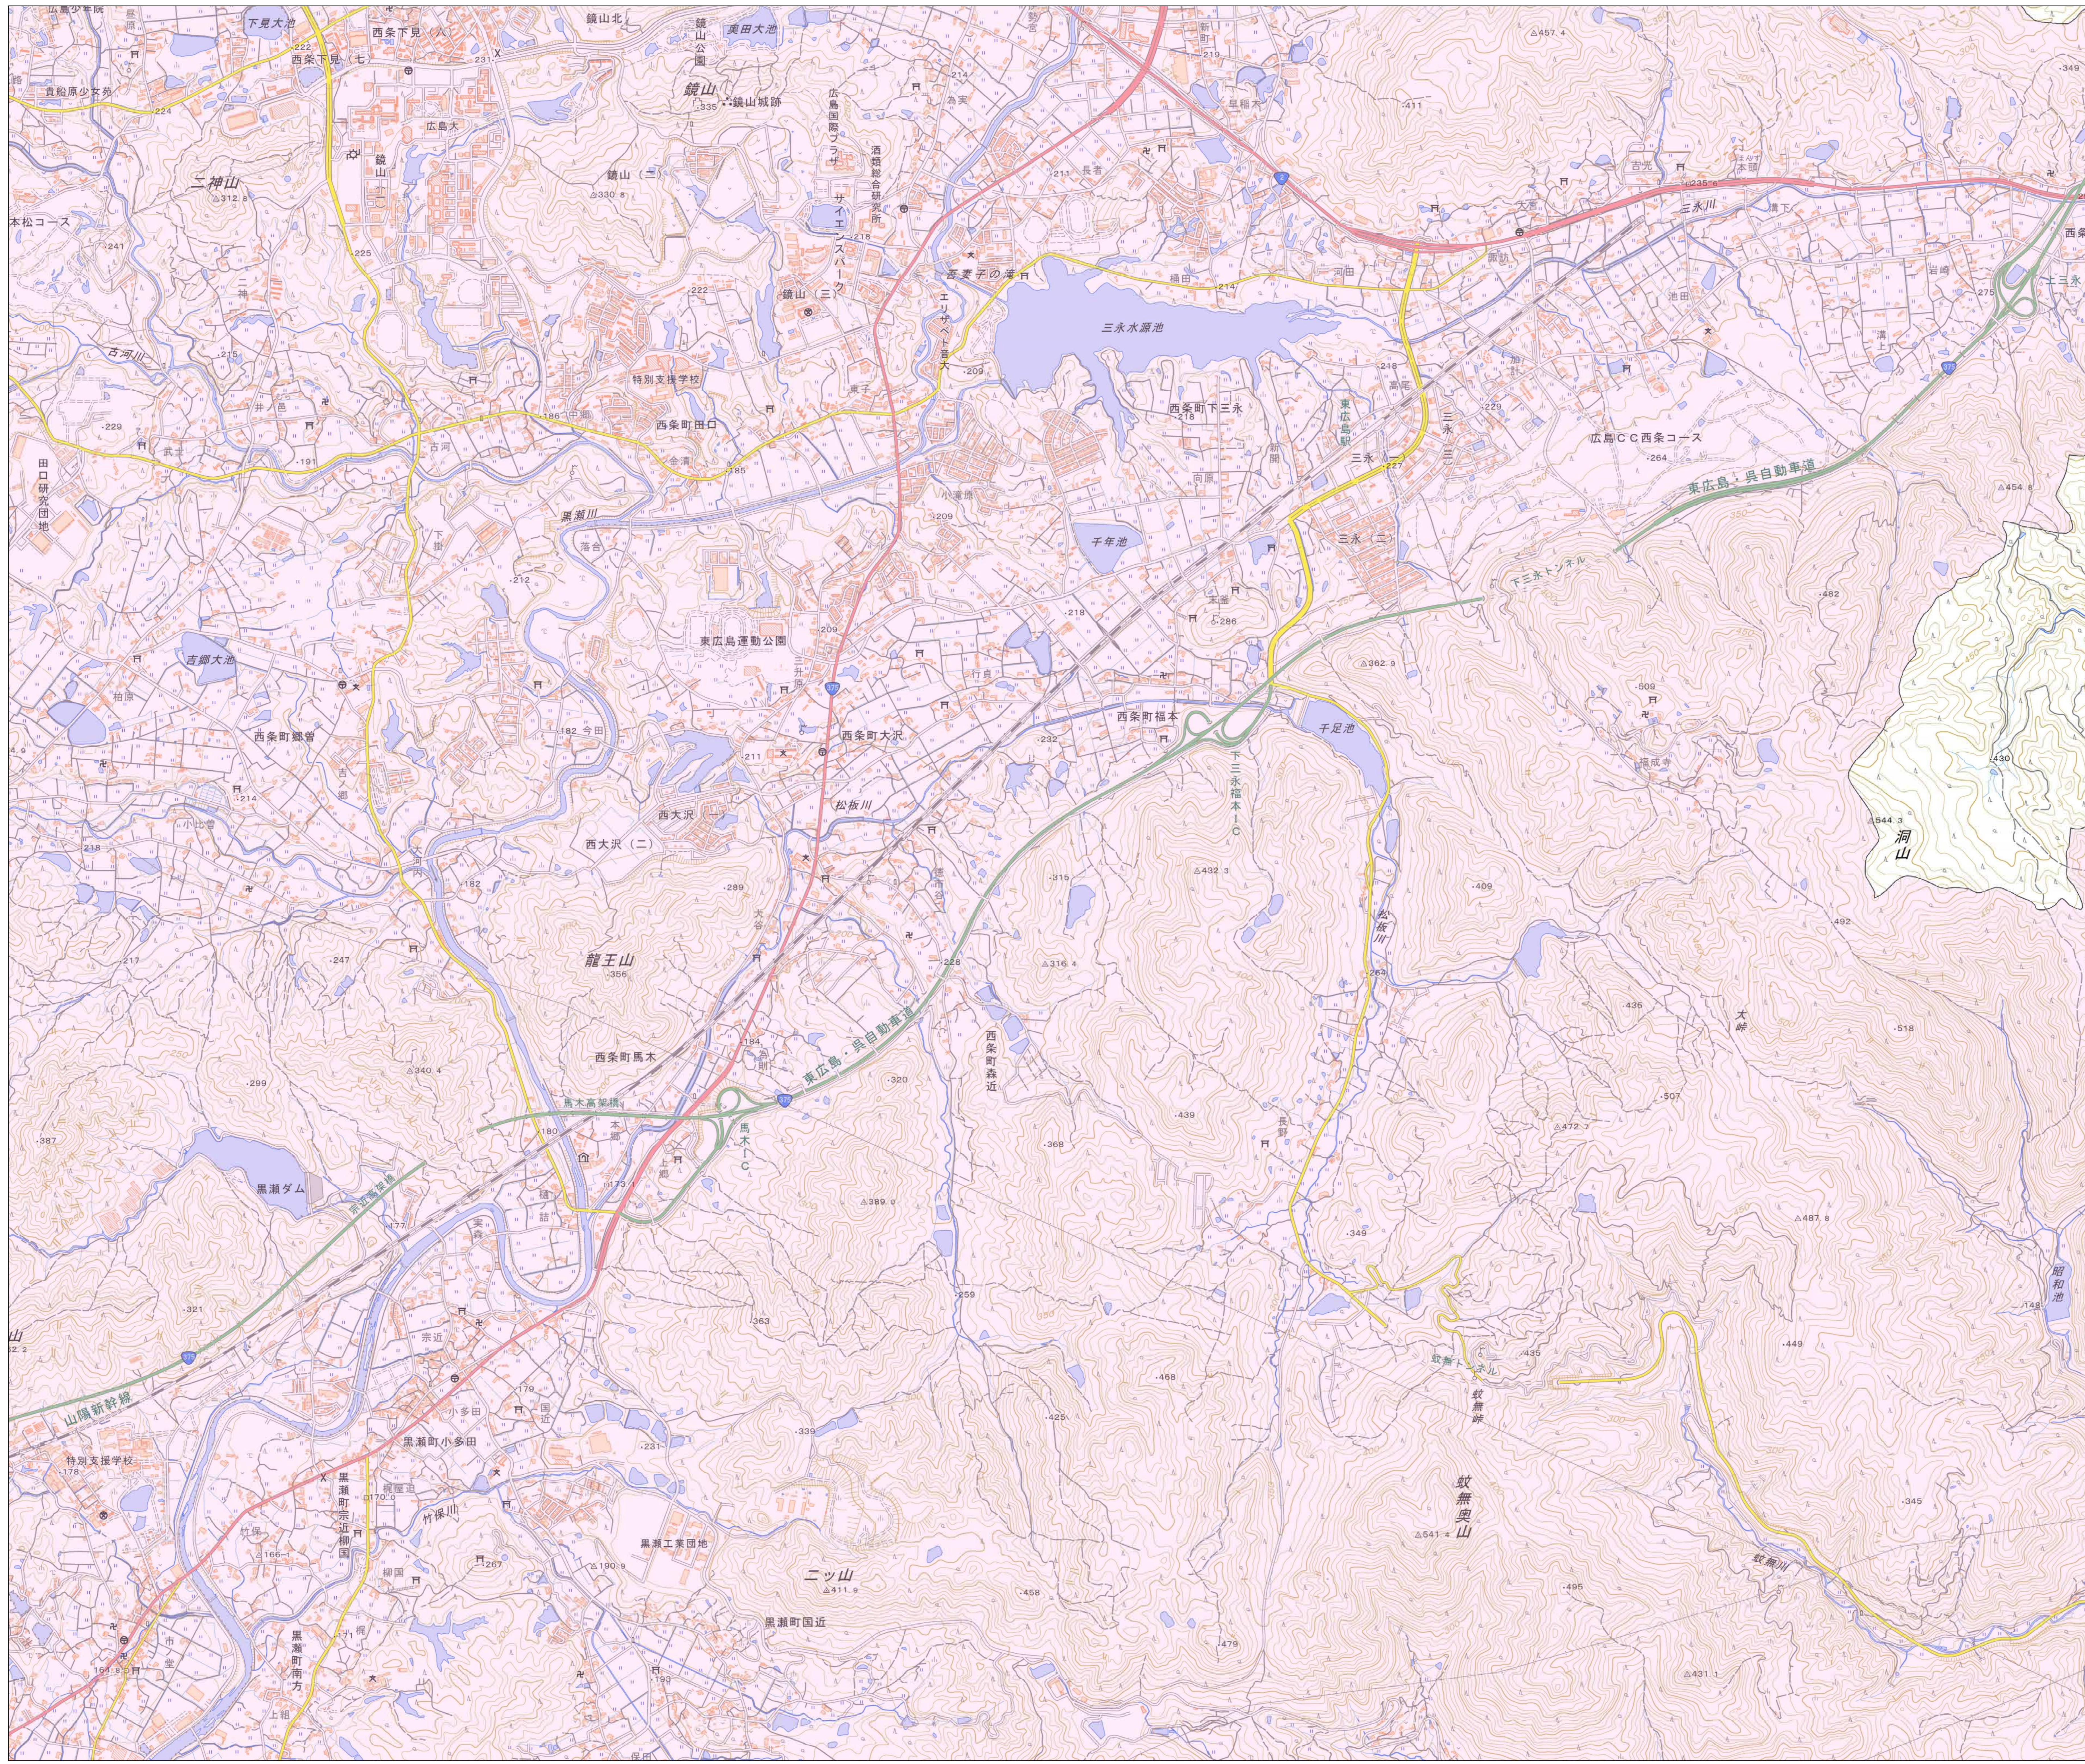

宅地造成等工事規制区域  
及び特定盛土等規制区域図  
(東広島市)

10

凡例

- 宅地造成等工事規制区域
- 特定盛土等規制区域
- 行政界

1:10,000

【令和5年9月】

出典: 国土地理院発行2.5万分1地形図

宅地造成等工事規制区域  
及び特定盛土等規制区域図  
(東広島市)

11

凡例

- 宅地造成等工事規制区域
- 特定盛土等規制区域
- 行政界

1:10,000

【令和5年9月】

出典: 国土地理院発行2.5万分1地形図

宅地造成等工事規制区域  
及び特定盛土等規制区域図  
(東広島市)

12