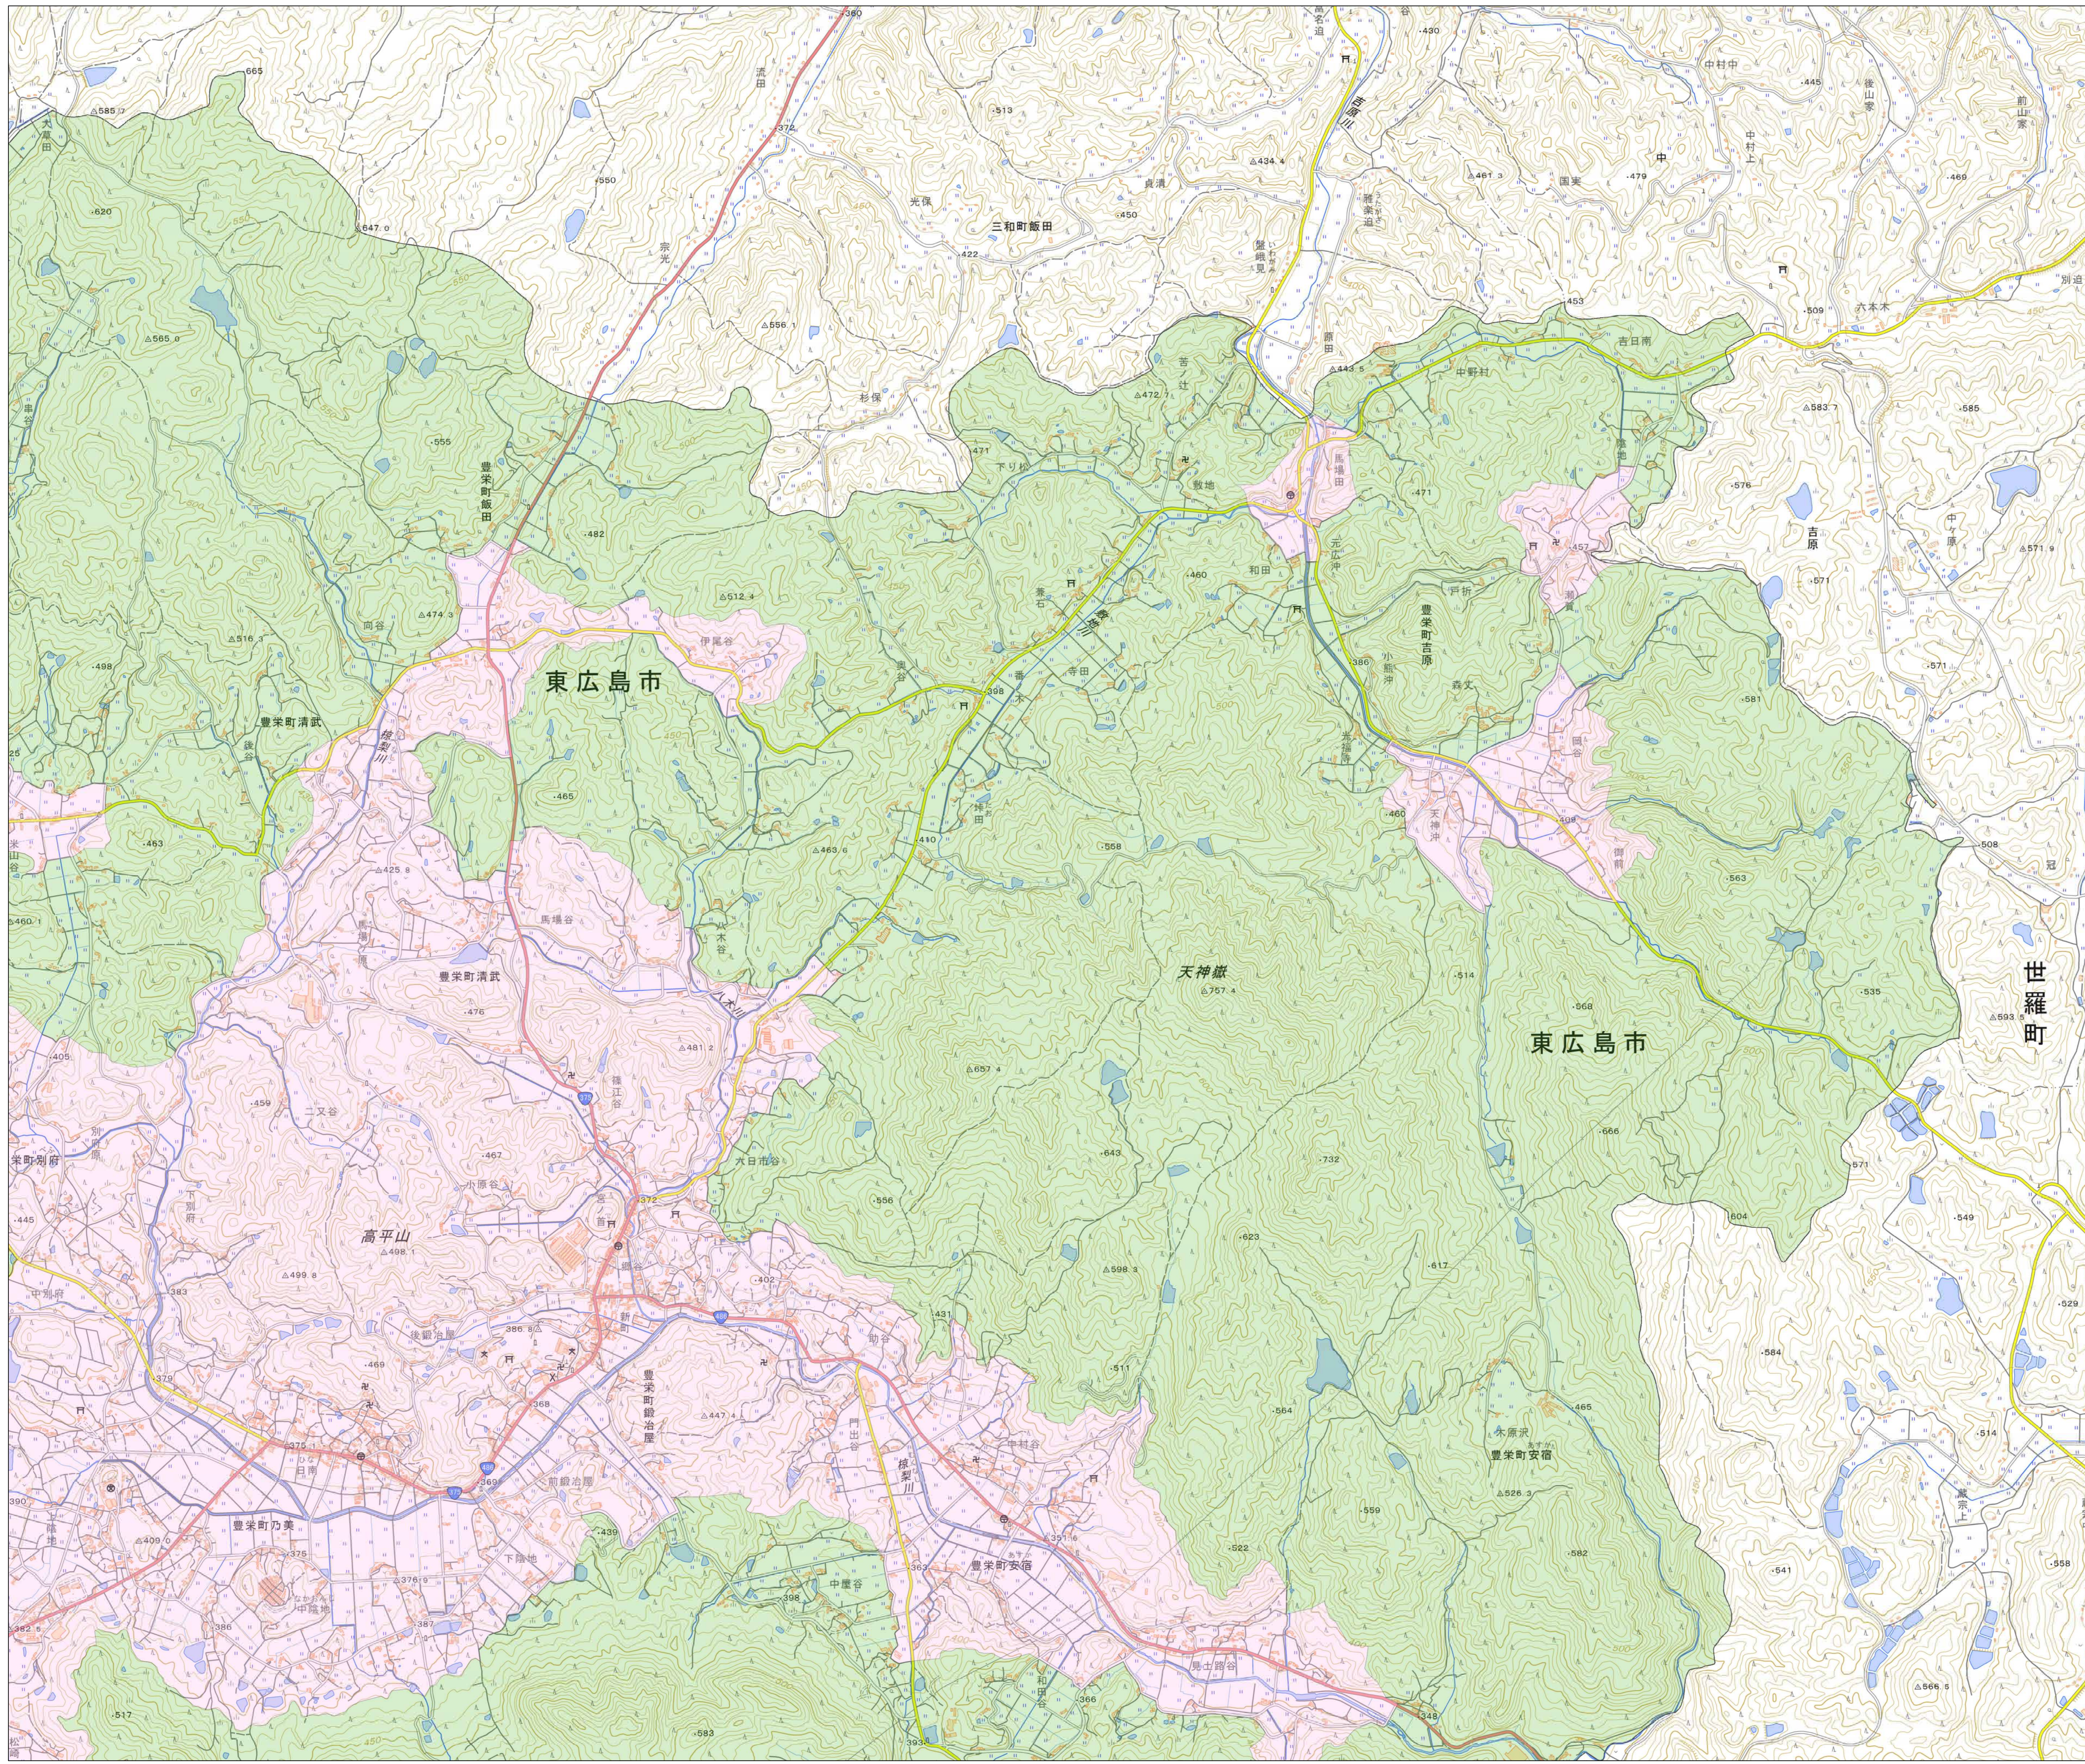

宅地造成等工事規制区域
及び特定盛土等規制区域図
(東広島市)

1

- 凡例**
- 宅地造成等工事規制区域
 - 特定盛土等規制区域
 - 行政界

1:10,000

【令和5年9月】

出典: 国土地理院発行2.5万分1地形図

宅地造成等工事規制区域
及び特定盛土等規制区域図
(東広島市)

2

- 凡例**
- 宅地造成等工事規制区域
 - 特定盛土等規制区域
 - 行政界

1:10,000

【令和5年9月】

出典: 国土地理院発行2.5万分1地形図

宅地造成等工事規制区域
及び特定盛土等規制区域図
(東広島市)

3

凡例

- 宅地造成等工事規制区域
- 特定盛土等規制区域
- 行政界

1:10,000

【令和5年9月】

出典: 国土地理院発行2.5万分1地形図