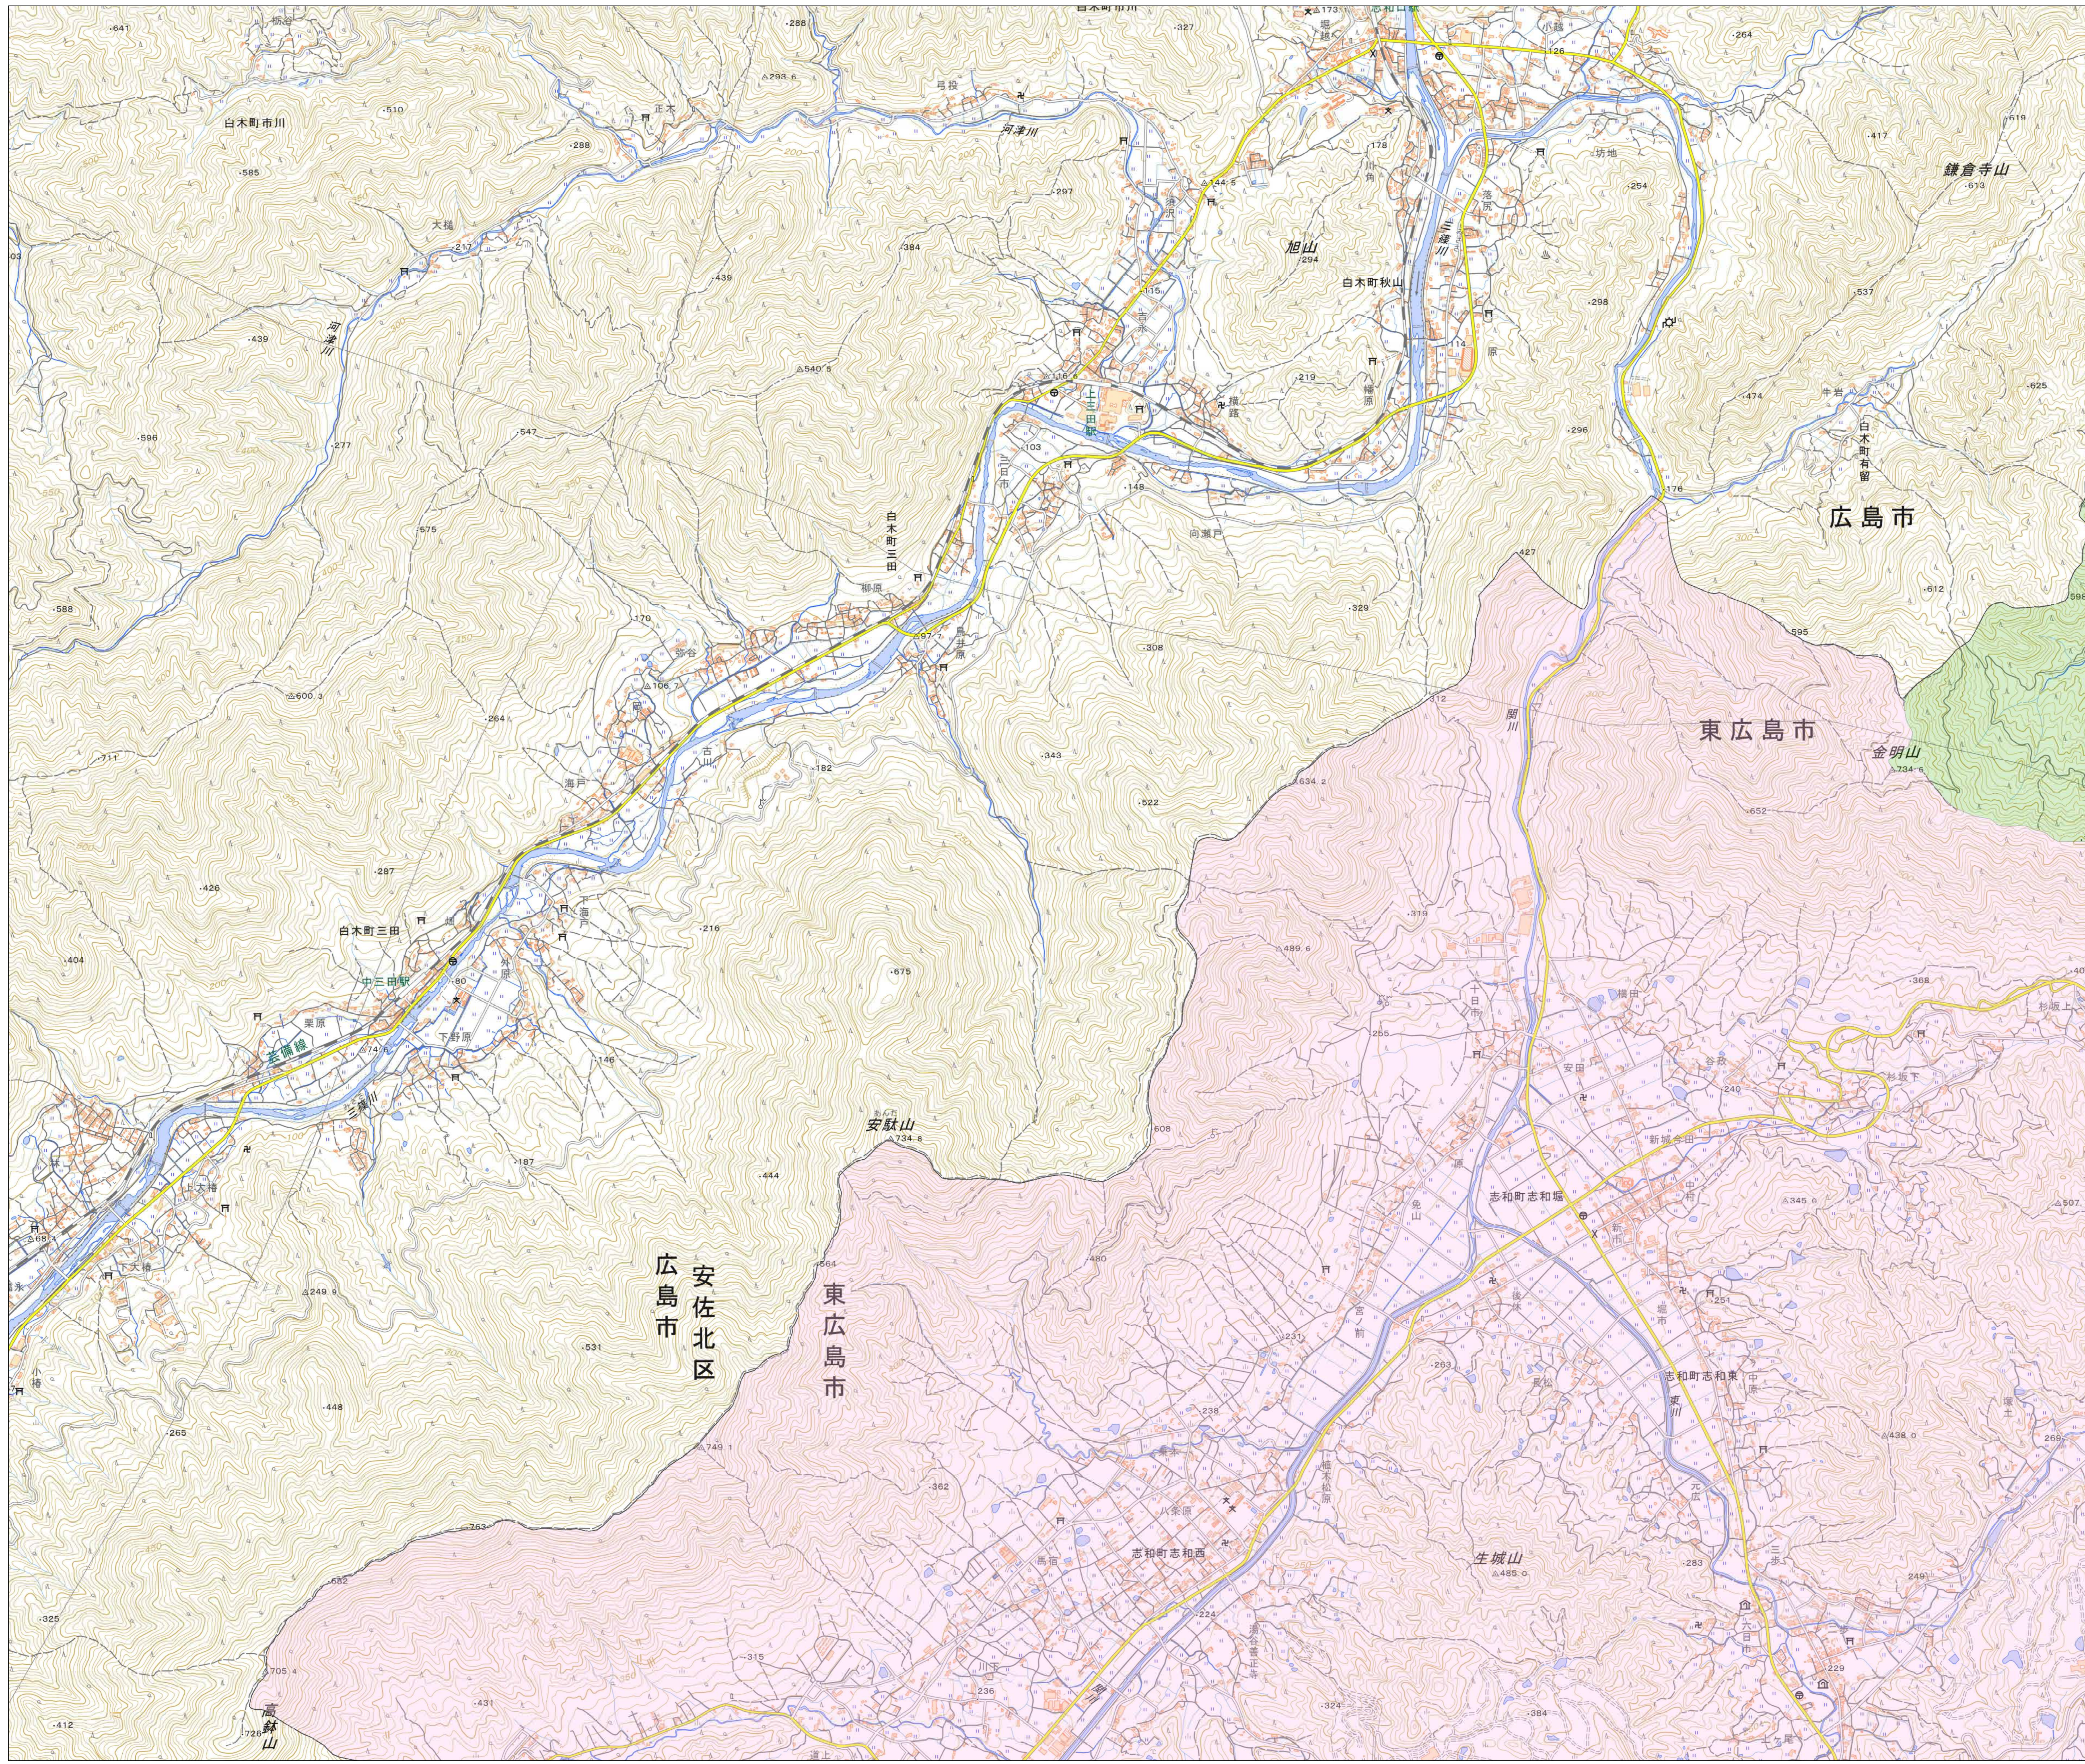

宅地造成等工事規制区域
及び特定盛土等規制区域図
(東広島市)

1

- 凡例**
- 宅地造成等工事規制区域
 - 特定盛土等規制区域
 - 行政界

1:10,000

【令和5年9月】

出典: 国土地理院発行2.5万分1地形図

宅地造成等工事規制区域
及び特定盛土等規制区域図
(東広島市)

2

- 凡例**
- 宅地造成等工事規制区域
 - 特定盛土等規制区域
 - 行政界

1:10,000

【令和5年9月】

出典: 国土地理院発行2.5万分1地形図

宅地造成等工事規制区域
及び特定盛土等規制区域図
(東広島市)

3

凡例

- 宅地造成等工事規制区域
- 特定盛土等規制区域
- 行政界

1:10,000

【令和5年9月】

出典: 国土地理院発行2.5万分1地形図