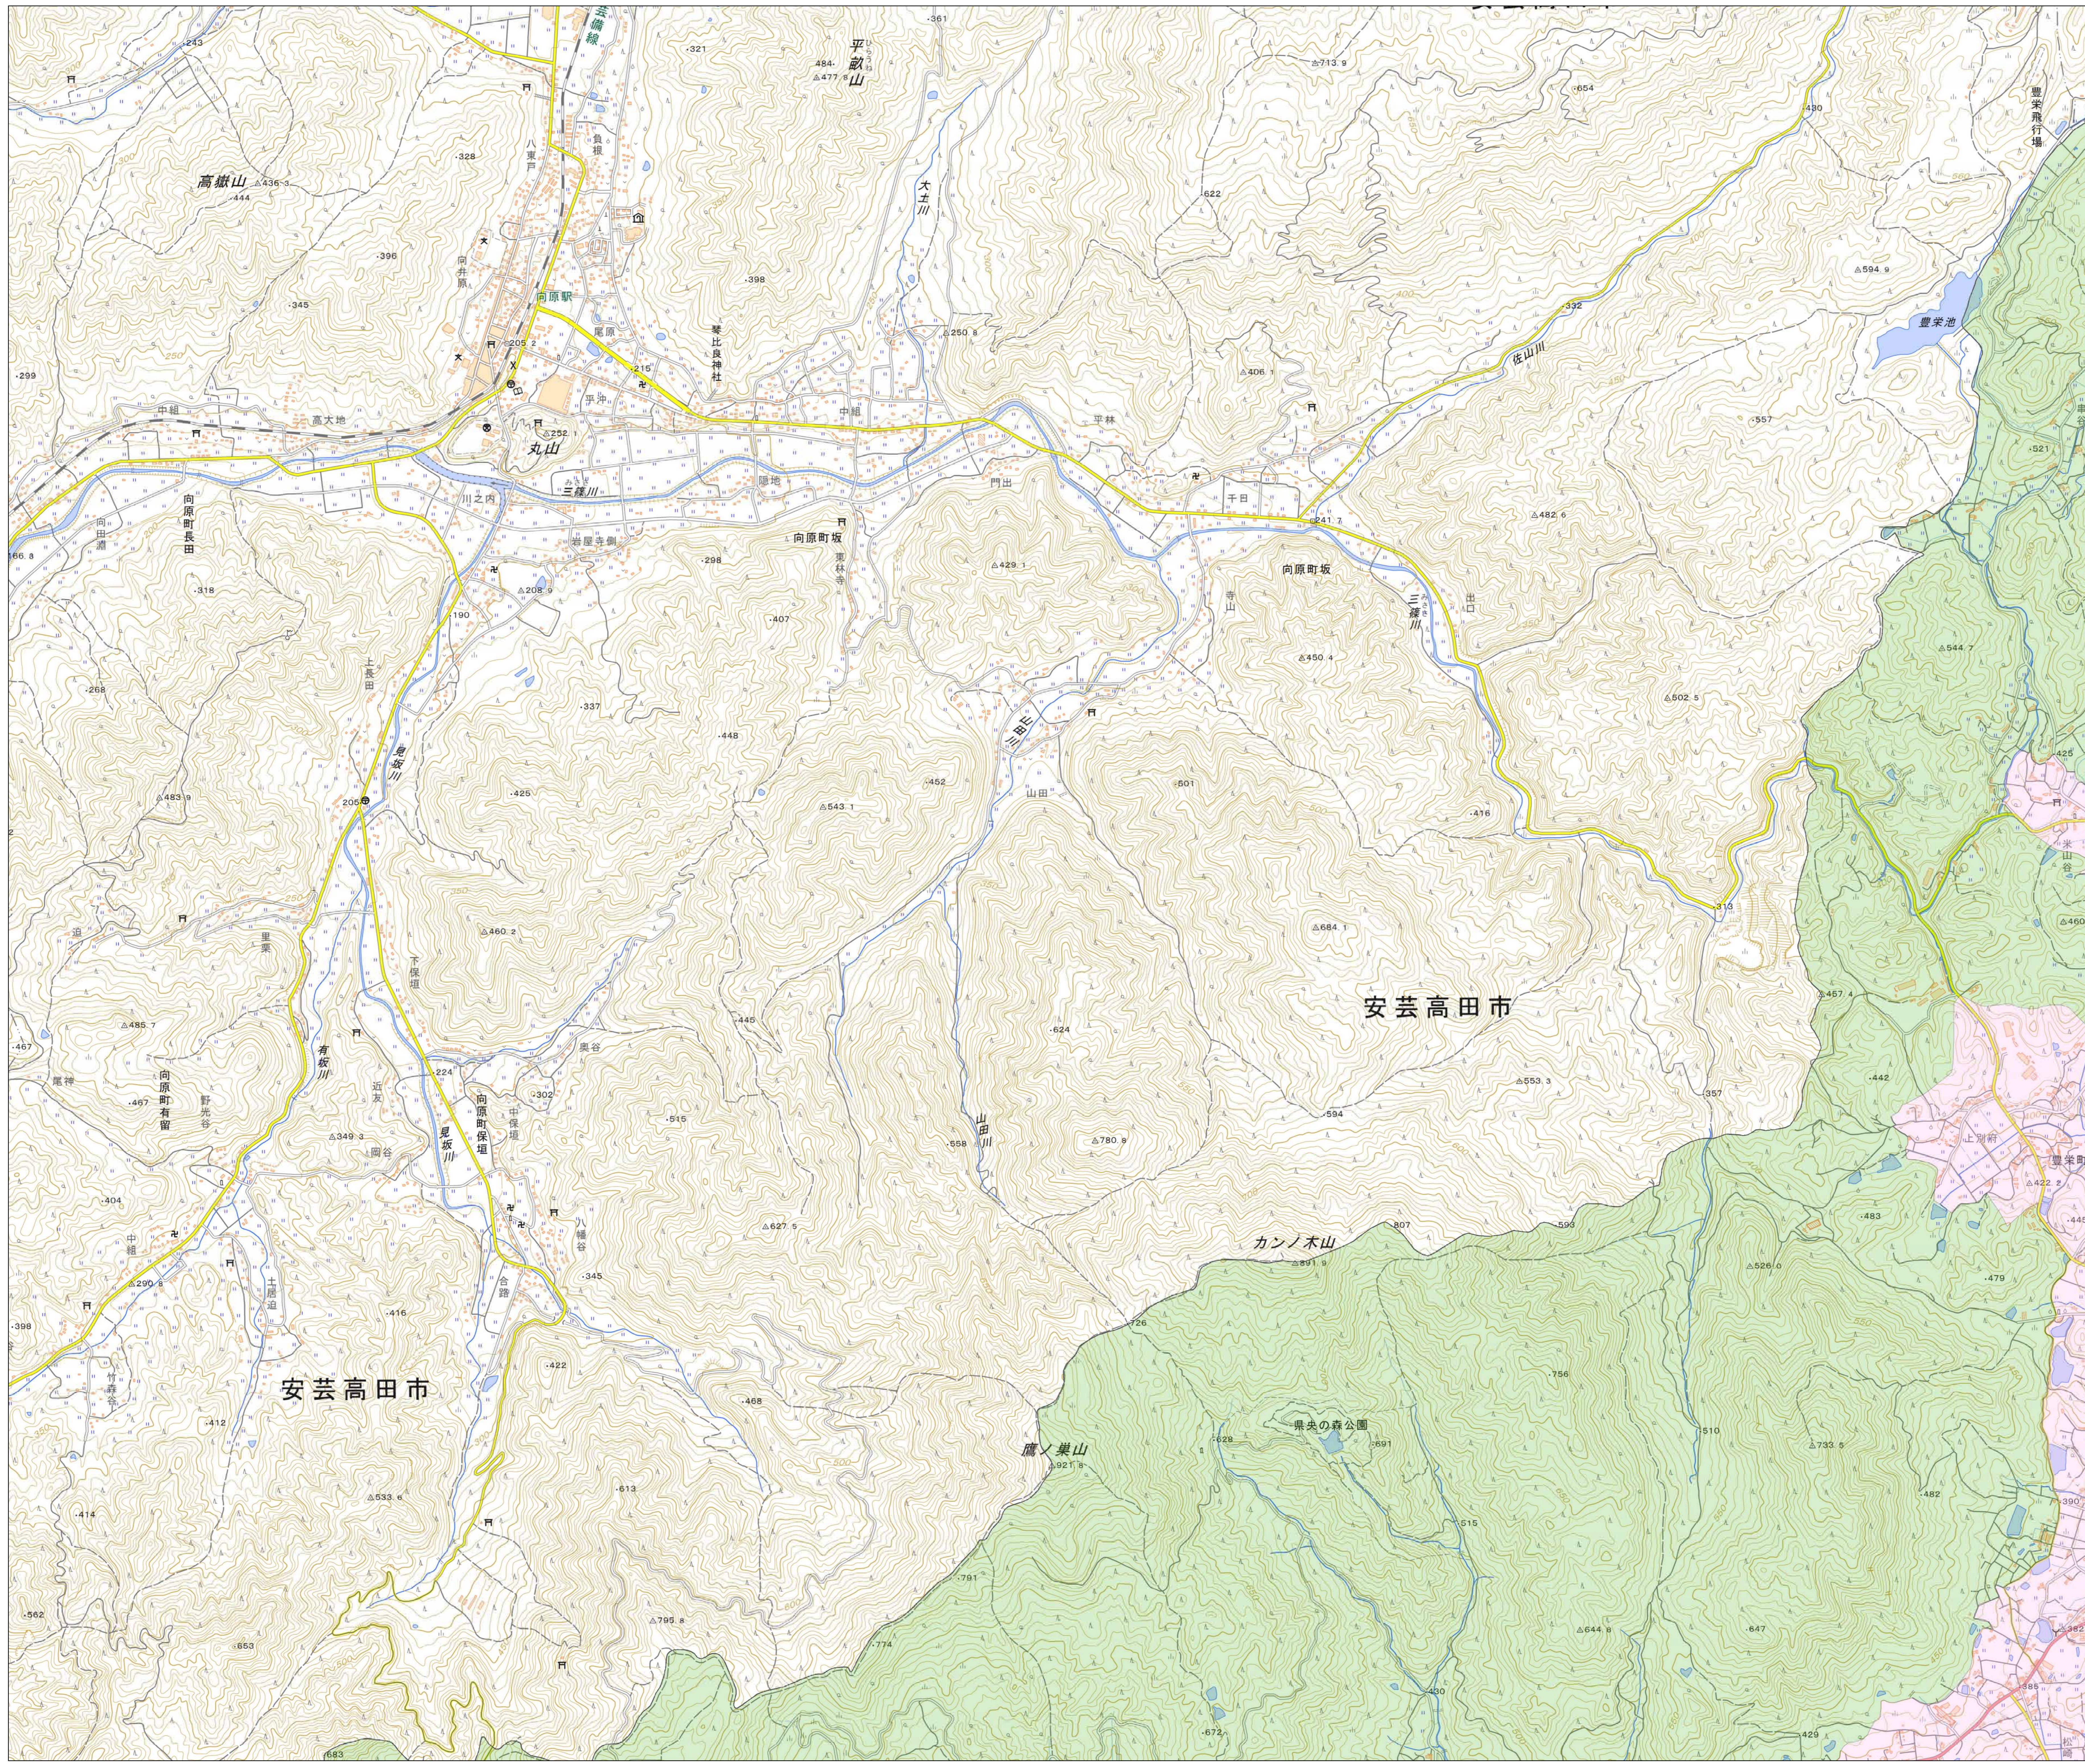

宅地造成等工事規制区域
及び特定盛土等規制区域図
(東広島市)

1

- 凡例**
- 宅地造成等工事規制区域
 - 特定盛土等規制区域
 - 行政界

1:10,000

【令和5年9月】

出典: 国土地理院発行2.5万分1地形図

宅地造成等工事規制区域
及び特定盛土等規制区域図
(東広島市)

2

- 凡例**
- 宅地造成等工事規制区域
 - 特定盛土等規制区域
 - 行政界

1:10,000

【令和5年9月】

出典: 国土地理院発行2.5万分1地形図

宅地造成等工事規制区域
及び特定盛土等規制区域図
(東広島市)

3

凡例

- 宅地造成等工事規制区域
- 特定盛土等規制区域
- 行政界

1:10,000

【令和5年9月】

出典: 国土地理院発行2.5万分1地形図