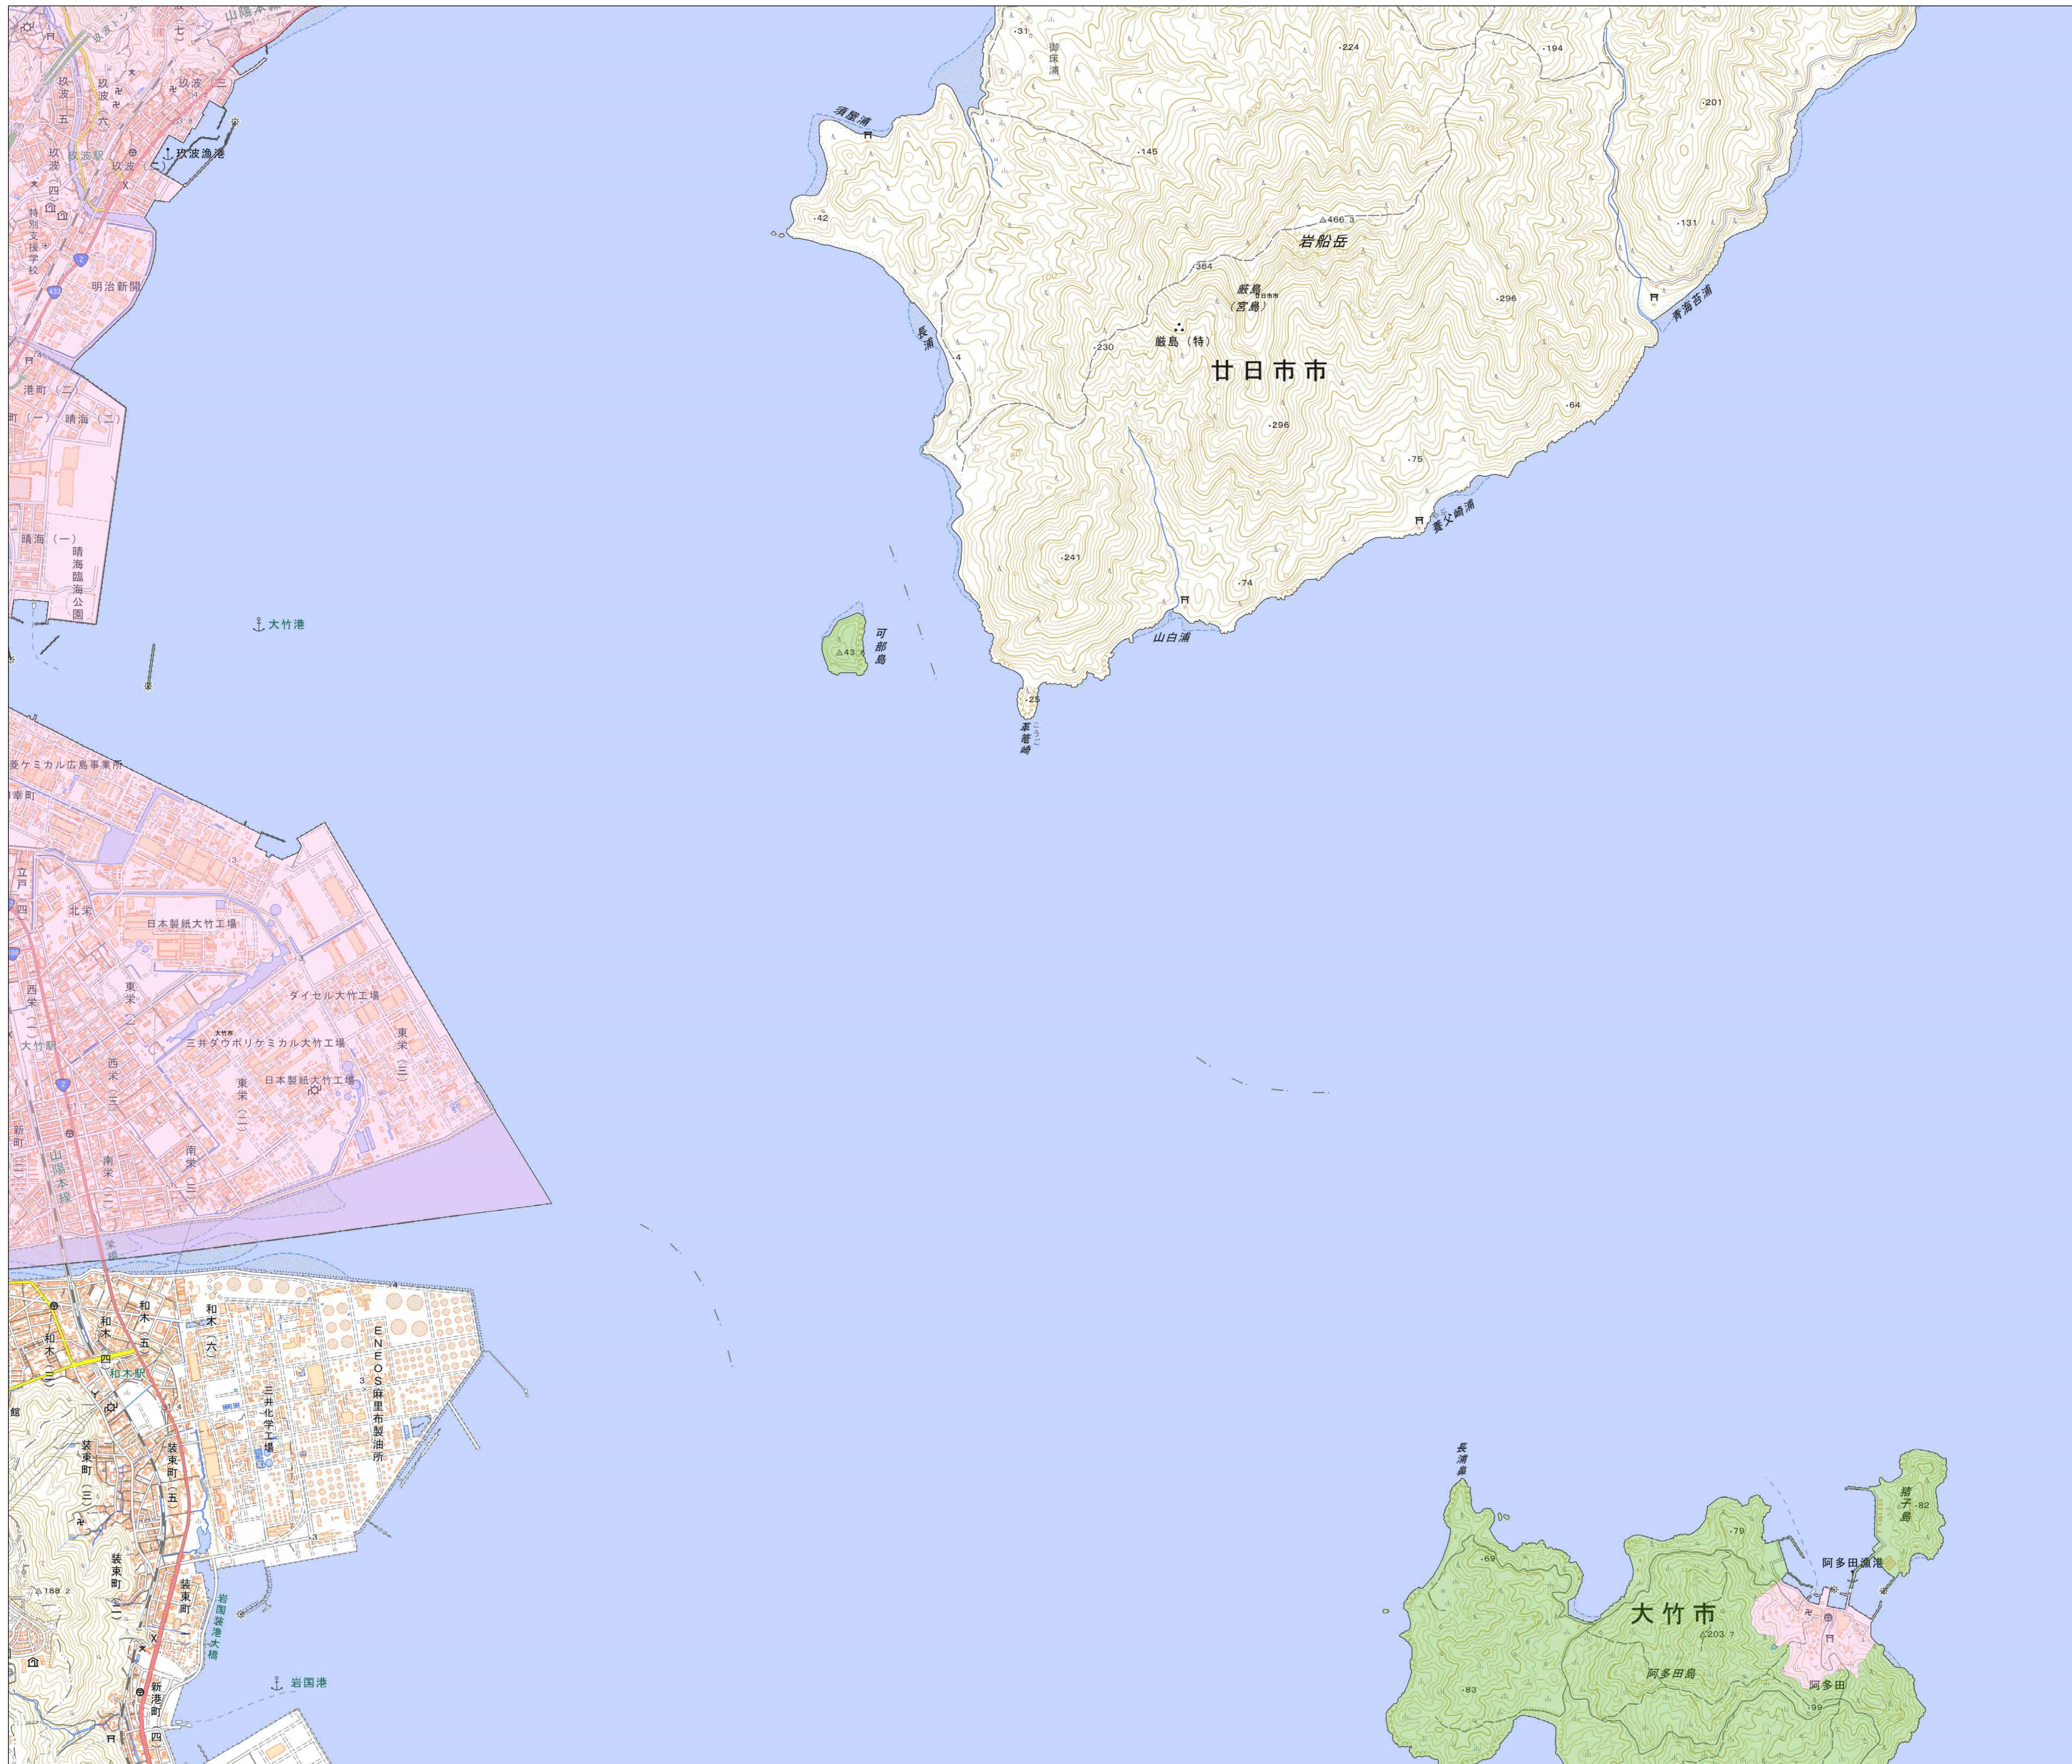

宅地造成等工事規制区域  
及び特定盛土等規制区域図  
(大竹市)

4

凡例

- 宅地造成等工事規制区域
- 特定盛土等規制区域
- 行政界

0 0.25 0.5 1 km

1:10,000

【令和5年9月】

出典：国土地理院発行2.5万分1地形図

宅地造成等工事規制区域  
及び特定盛土等規制区域図  
(大竹市)

5

凡例

- 宅地造成等工事規制区域
- 特定盛土等規制区域
- 行政界

1:10,000

【令和5年9月】

出典：国土地理院発行2.5万分1地形図

宅地造成等工事規制区域  
及び特定盛土等規制区域図  
(大竹市)

6

**凡例**

- 宅地造成等工事規制区域
- 特定盛土等規制区域
- 行政界

1:10,000

【令和5年9月】

出典：国土地理院発行2.5万分1地形図