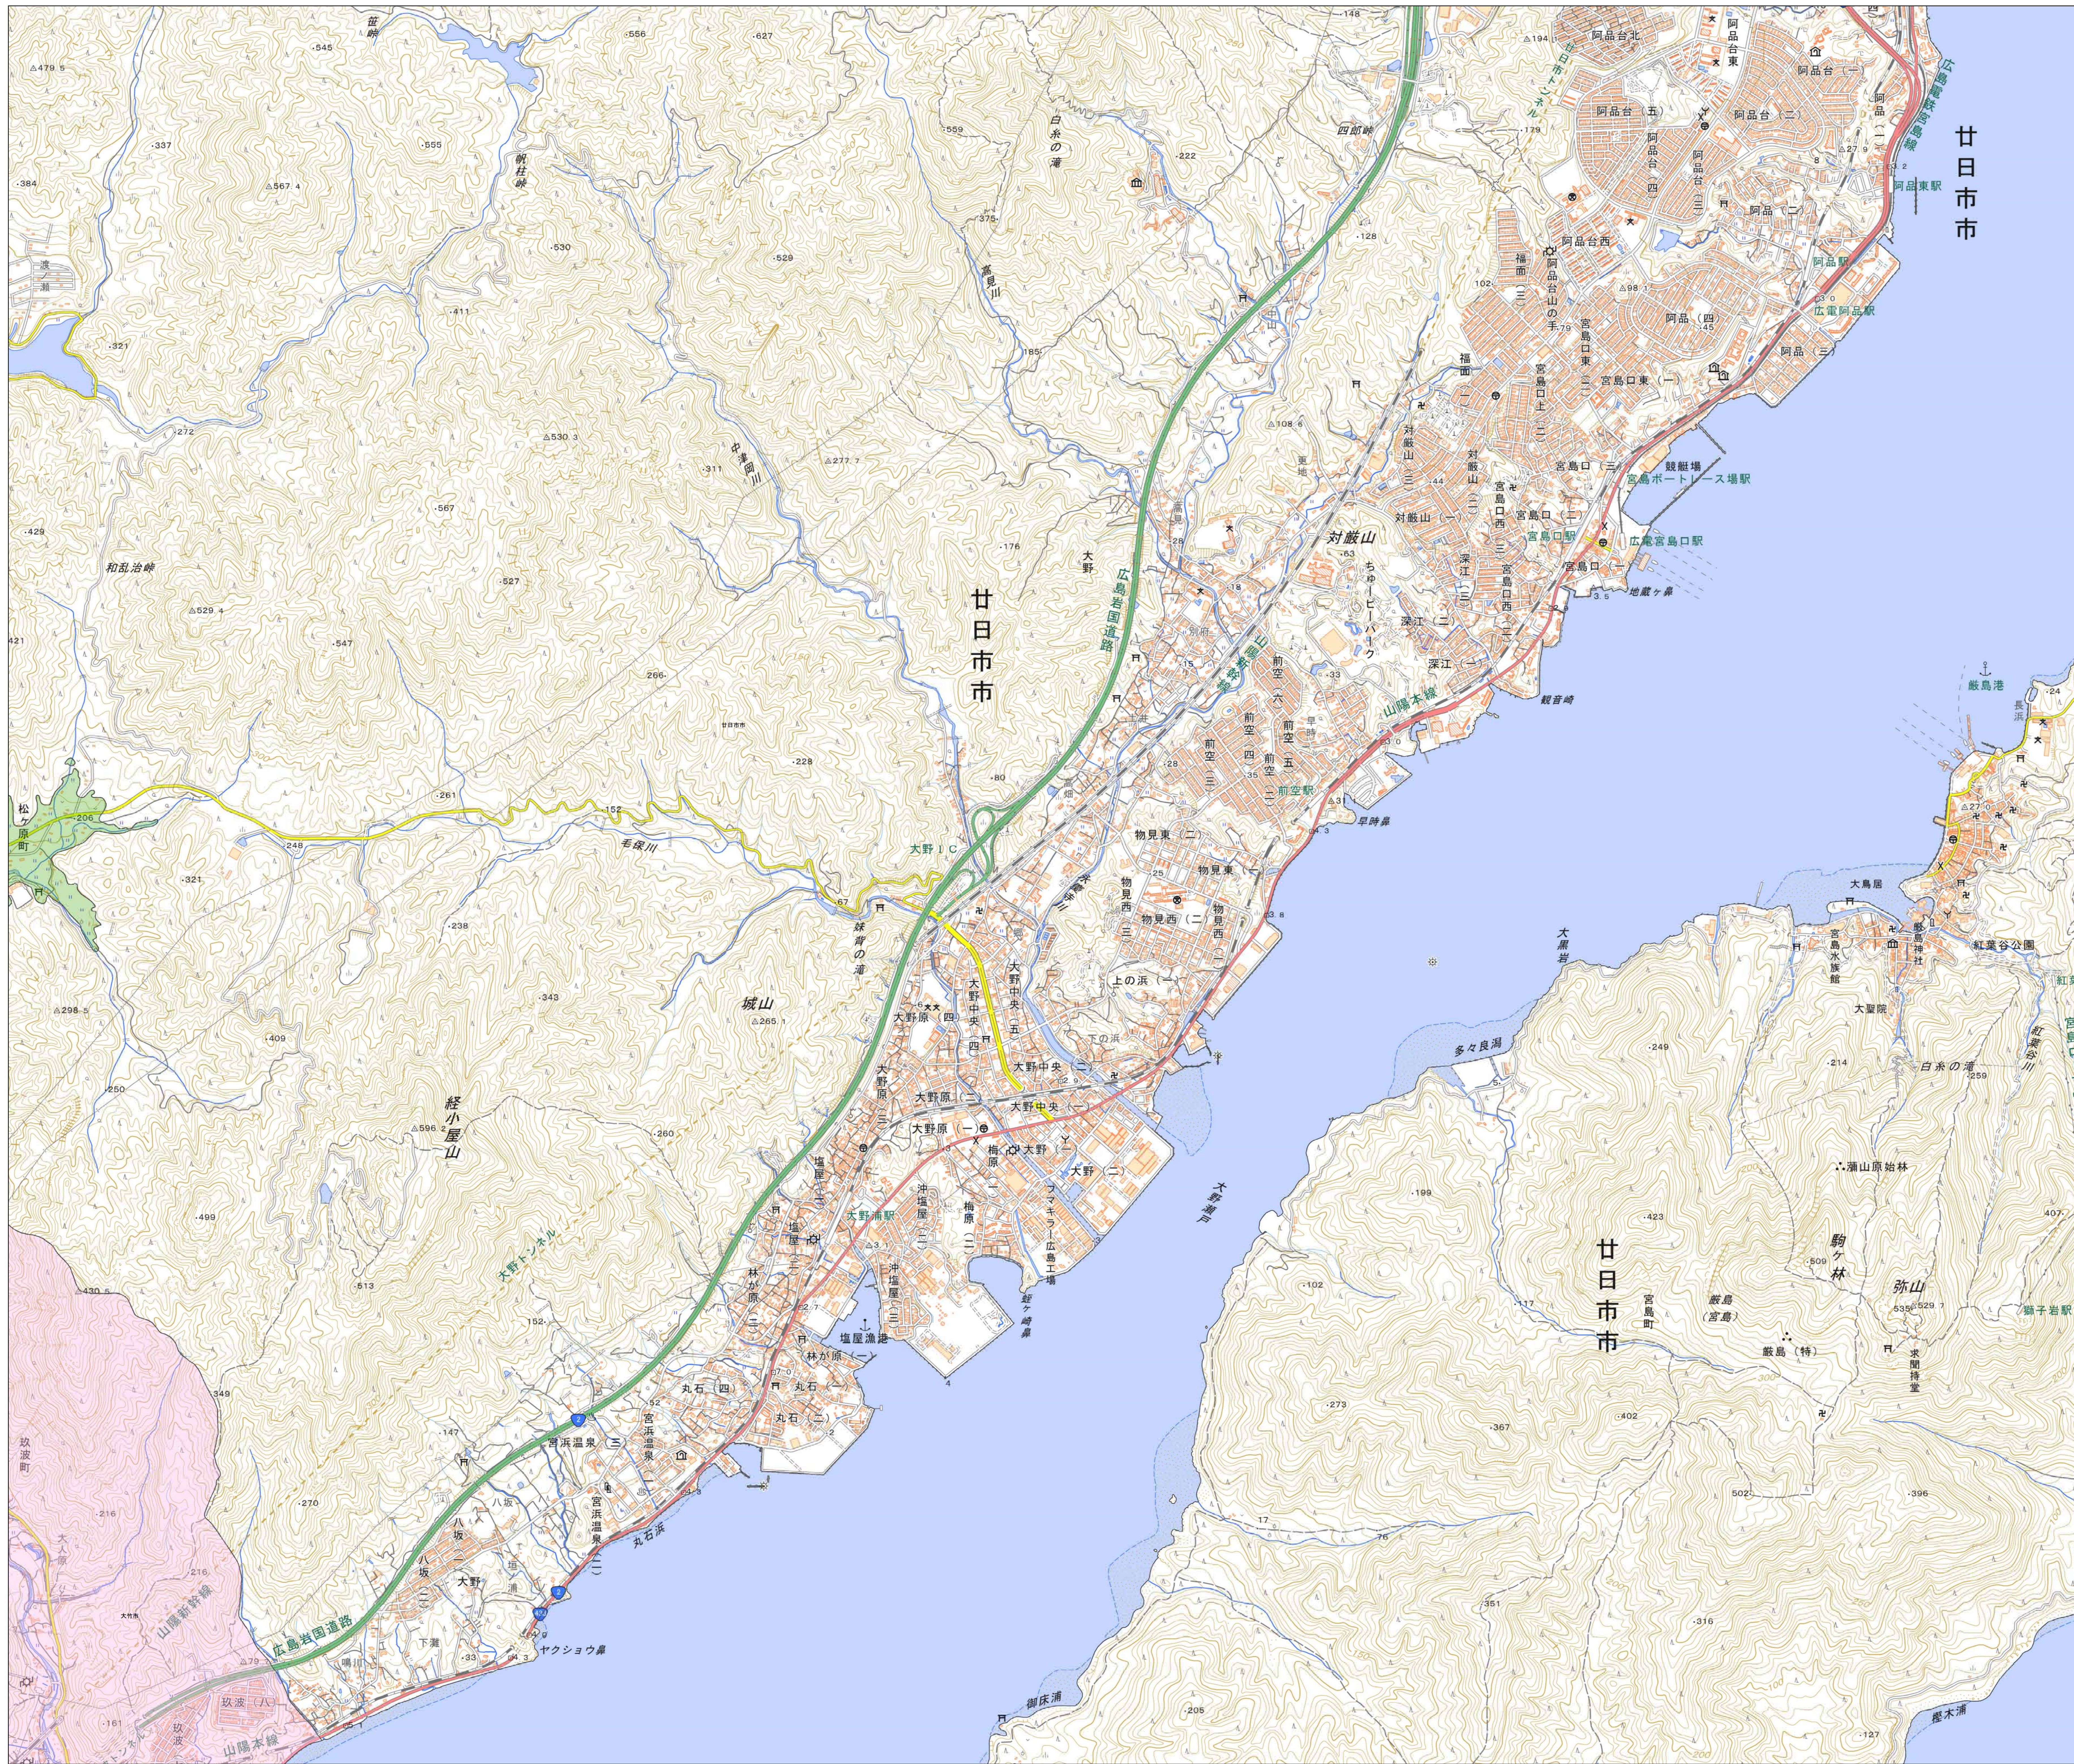

宅地造成等工事規制区域
及び特定盛土等規制区域図
(大竹市)

1

凡例

- 宅地造成等工事規制区域
- 特定盛土等規制区域
- 行政界

1:10,000

【令和5年9月】

出典：国土地理院発行2.5万分1地形図

宅地造成等工事規制区域
及び特定盛土等規制区域図
(大竹市)

2

凡例

- 宅地造成等工事規制区域
- 特定盛土等規制区域
- 行政界

1:10,000

【令和5年9月】

出典：国土地理院発行2.5万分1地形図

宅地造成等工事規制区域
及び特定盛土等規制区域図
(大竹市)

3

凡例

- 宅地造成等工事規制区域
- 特定盛土等規制区域
- 行政界

1:10,000

【令和5年9月】

出典：国土地理院発行2.5万分1地形図