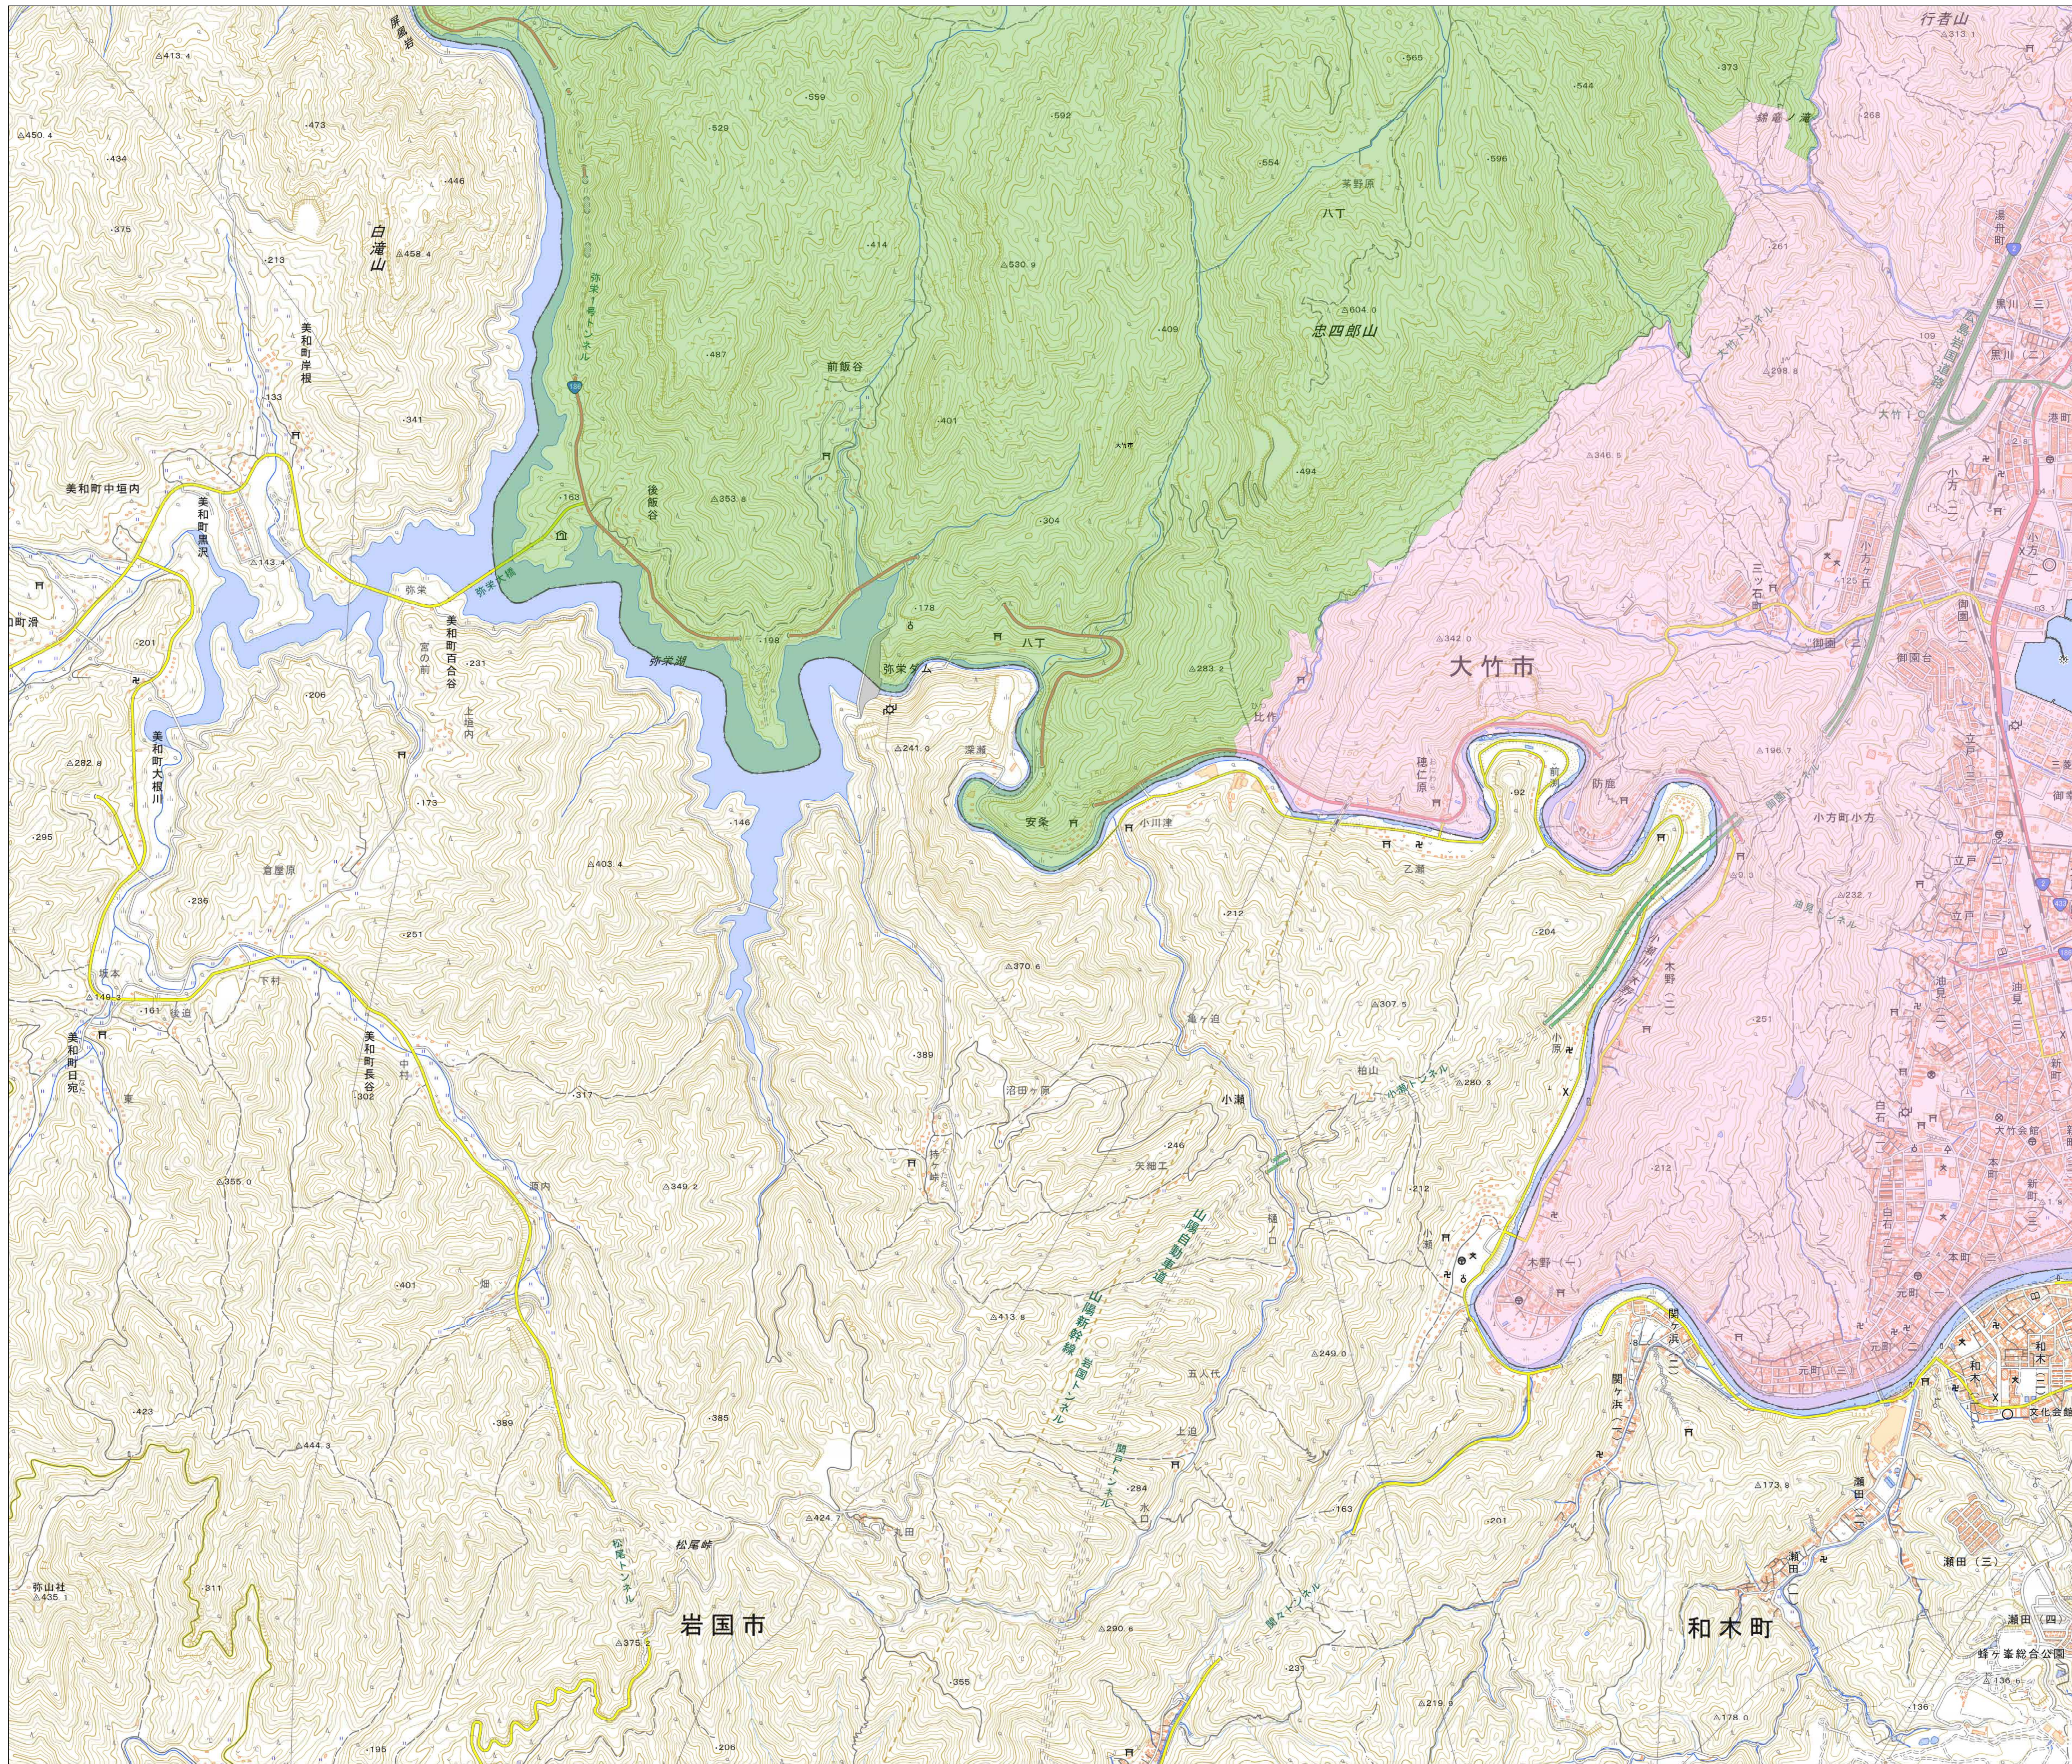

宅地造成等工事規制区域
及び特定盛土等規制区域図
(大竹市)

1

凡例

- 宅地造成等工事規制区域
- 特定盛土等規制区域
- 行政界

1:10,000

【令和5年9月】

出典：国土地理院発行2.5万分1地形図

宅地造成等工事規制区域
及び特定盛土等規制区域図
(大竹市)

2

凡例

- 宅地造成等工事規制区域
- 特定盛土等規制区域
- 行政界

1:10,000

【令和5年9月】

出典：国土地理院発行2.5万分1地形図

宅地造成等工事規制区域
及び特定盛土等規制区域図
(大竹市)

3

凡例

- 宅地造成等工事規制区域
- 特定盛土等規制区域
- 行政界

1:10,000

【令和5年9月】

出典：国土地理院発行2.5万分1地形図