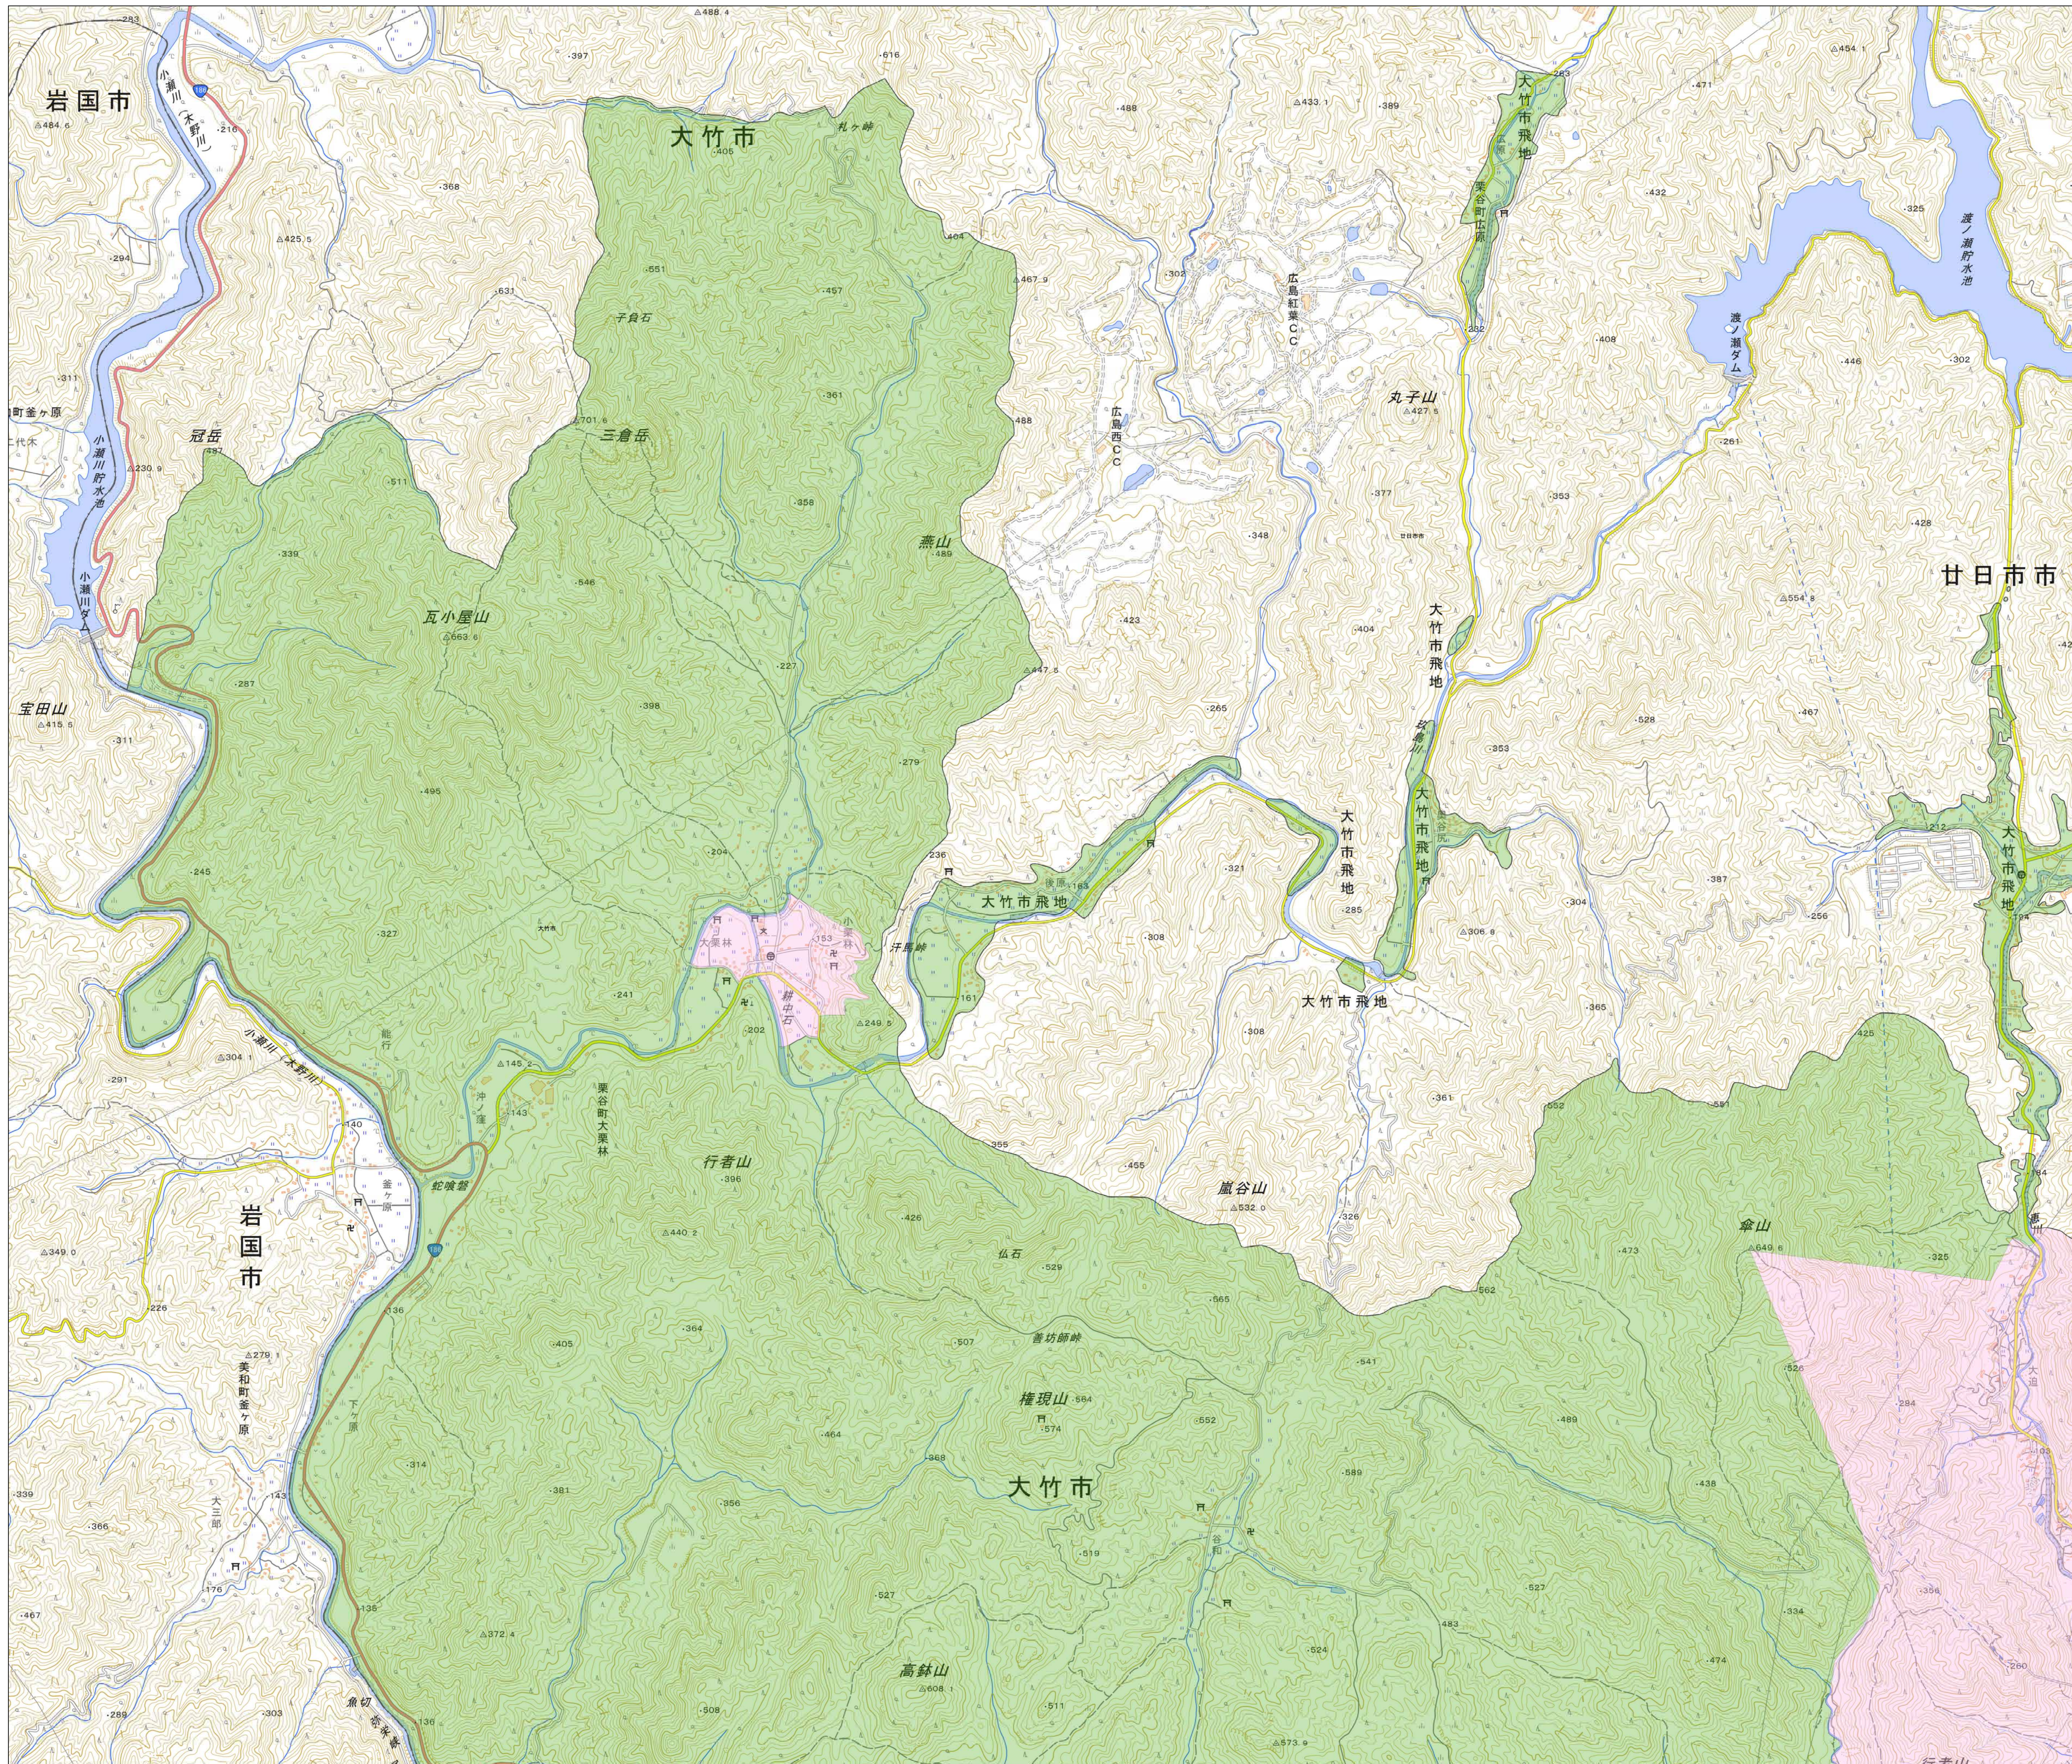

宅地造成等工事規制区域
及び特定盛土等規制区域図
(大竹市)

1

凡例

- 宅地造成等工事規制区域
- 特定盛土等規制区域
- 行政界

1:10,000

【令和5年9月】

出典：国土地理院発行2.5万分1地形図

宅地造成等工事規制区域
及び特定盛土等規制区域図
(大竹市)

2

凡例

- 宅地造成等工事規制区域
- 特定盛土等規制区域
- 行政界

1:10,000

【令和5年9月】

出典：国土地理院発行2.5万分1地形図

宅地造成等工事規制区域
及び特定盛土等規制区域図
(大竹市)

3

凡例

- 宅地造成等工事規制区域
- 特定盛土等規制区域
- 行政界

1:10,000

【令和5年9月】

出典：国土地理院発行2.5万分1地形図