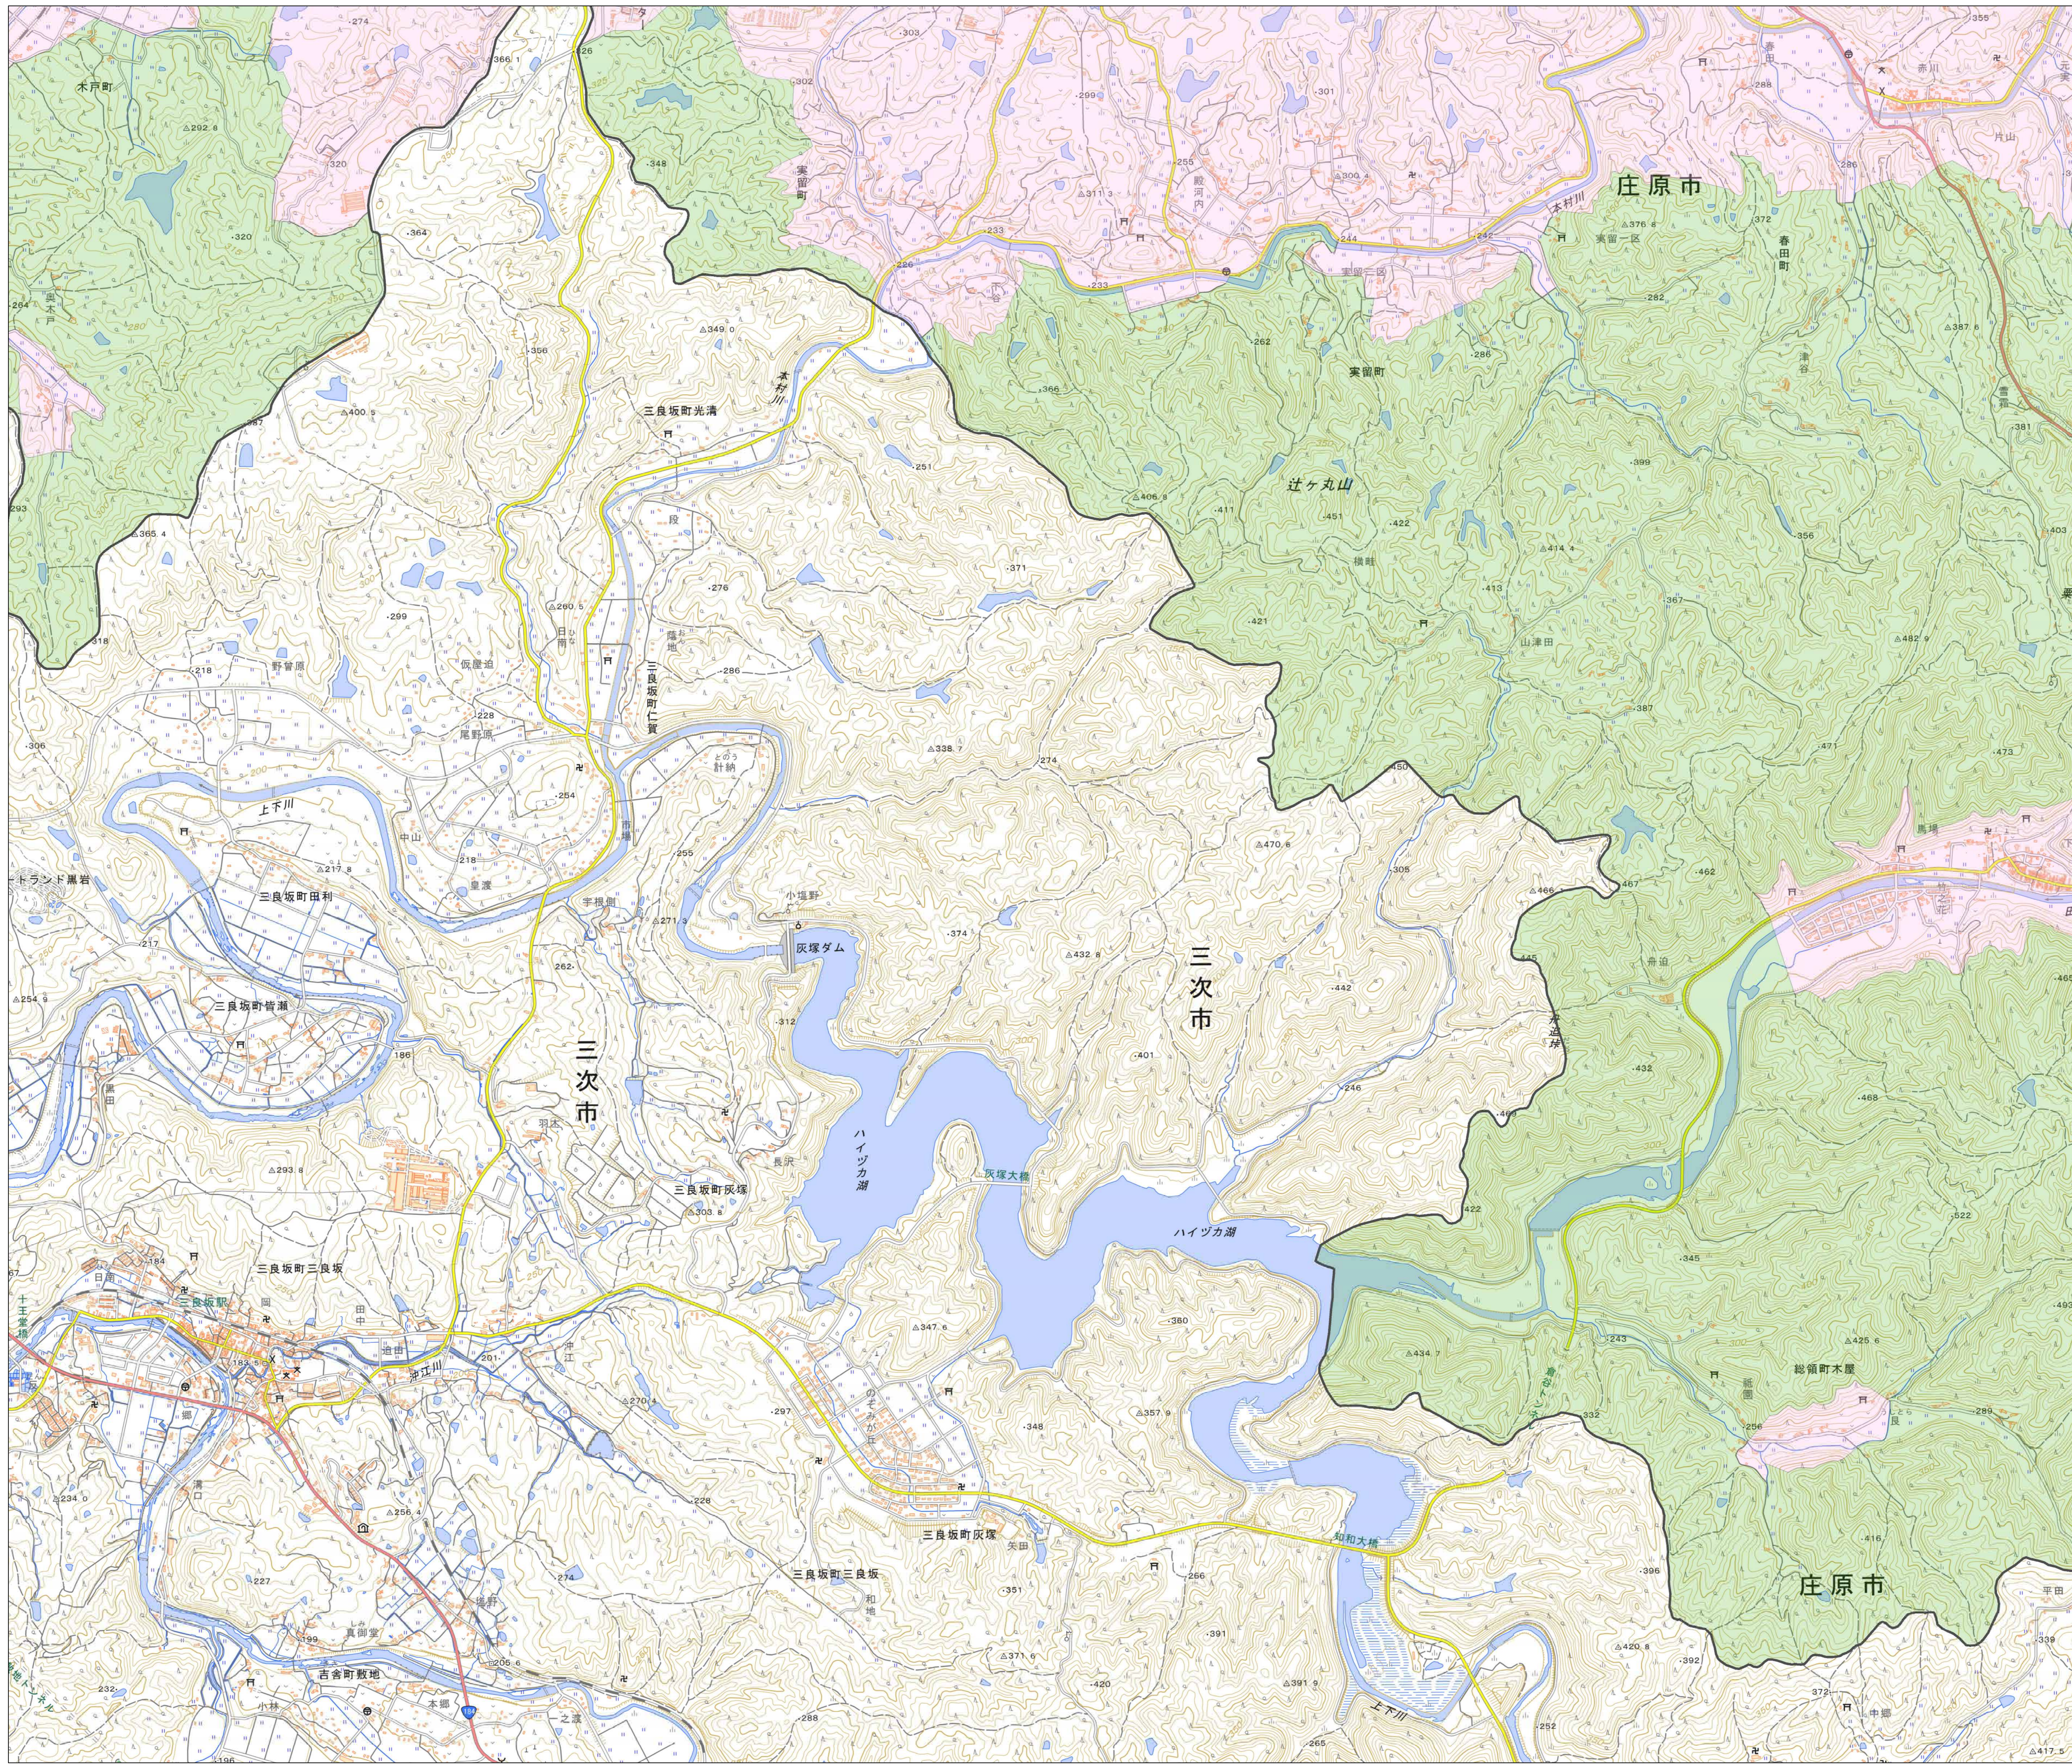

宅地造成等工事規制区域
及び特定盛土等規制区域図
(庄原市)

25

凡例

- 宅地造成等工事規制区域
- 特定盛土等規制区域
- 行政界

1:10,000

【令和5年9月】

出典：国土地理院発行2.5万分1地形図

宅地造成等工事規制区域
及び特定盛土等規制区域図
(庄原市)

26

- 凡例
- 宅地造成等工事規制区域
 - 特定盛土等規制区域
 - 行政界

1:10,000
【令和5年9月】

出典: 国土地理院発行2.5万分1地形図

宅地造成等工事規制区域
及び特定盛土等規制区域図
(庄原市)

27

凡例

- 宅地造成等工事規制区域
- 特定盛土等規制区域
- 行政界

1:10,000

【令和5年9月】

出典：国土地理院発行2.5万分1地形図