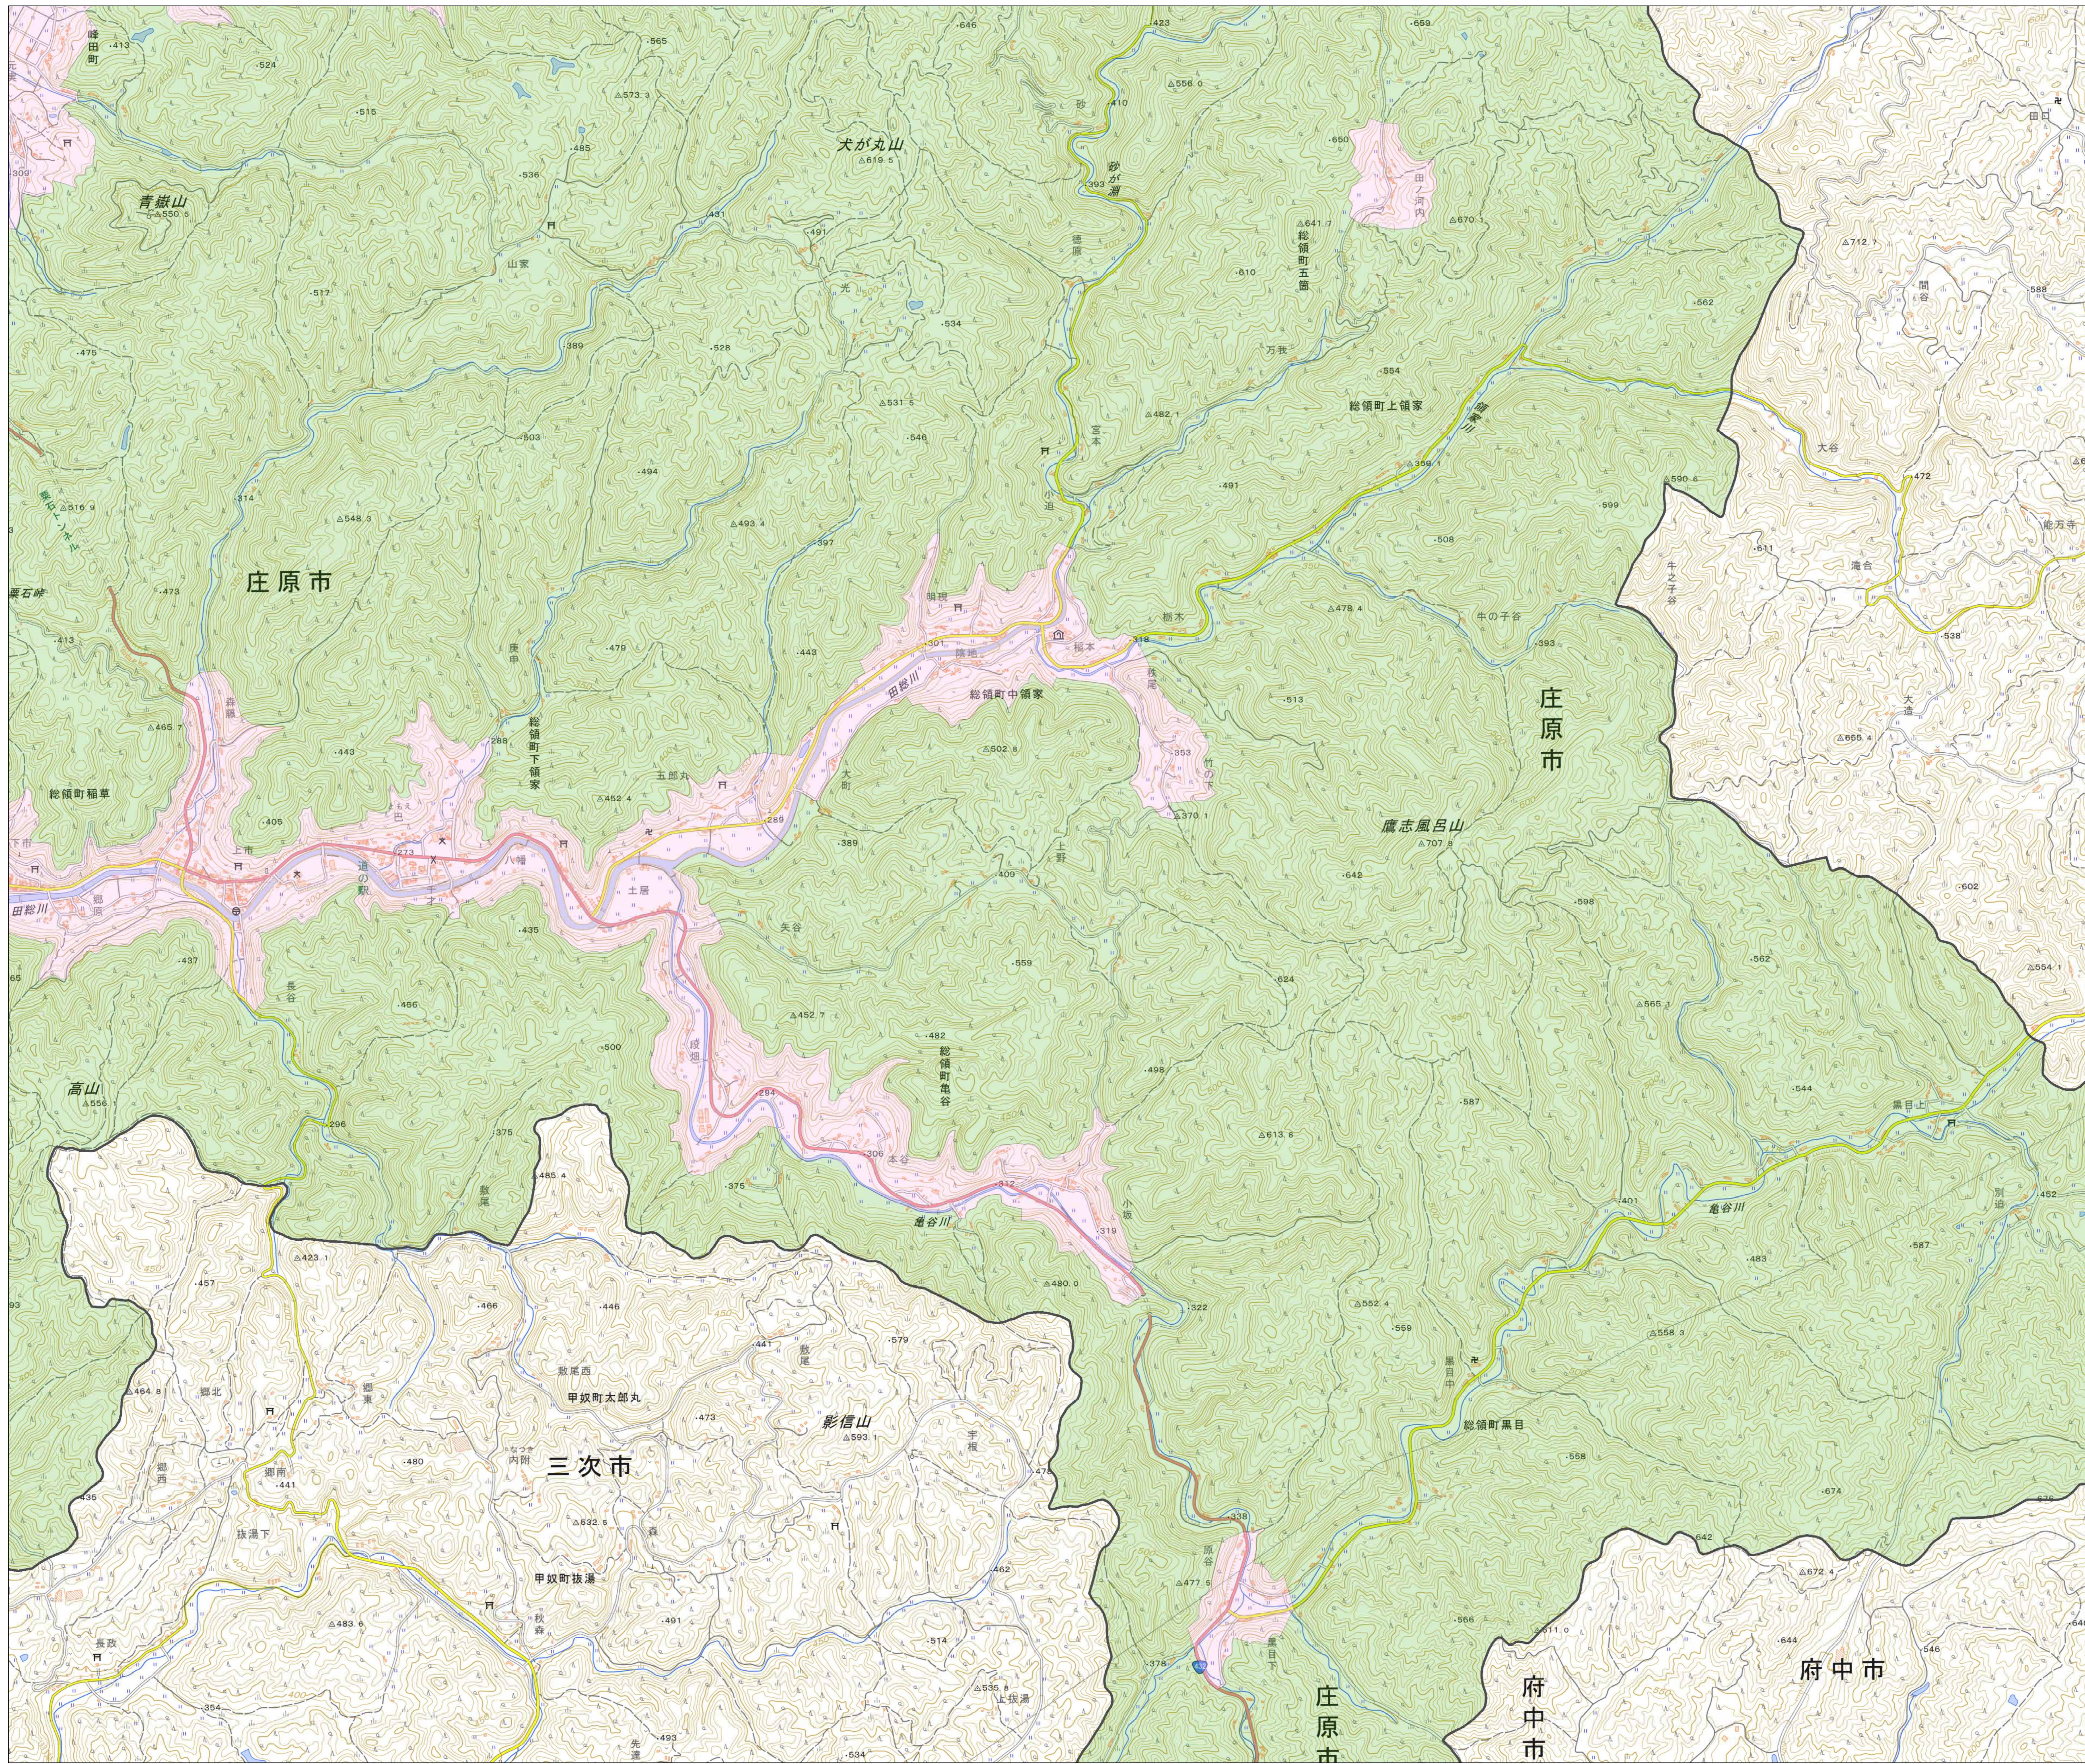

宅地造成等工事規制区域
及び特定盛土等規制区域図
(庄原市)

25

凡例

- 宅地造成等工事規制区域
- 特定盛土等規制区域
- 行政界

1:10,000

【令和5年9月】

出典：国土地理院発行2.5万分1地形図

宅地造成等工事規制区域
及び特定盛土等規制区域図
(庄原市)

26

- 凡例
- 宅地造成等工事規制区域
 - 特定盛土等規制区域
 - 行政界

1:10,000
【令和5年9月】

出典: 国土地理院発行2.5万分1地形図

宅地造成等工事規制区域
及び特定盛土等規制区域図
(庄原市)

27

凡例

- 宅地造成等工事規制区域
- 特定盛土等規制区域
- 行政界

1:10,000

【令和5年9月】

出典：国土地理院発行2.5万分1地形図