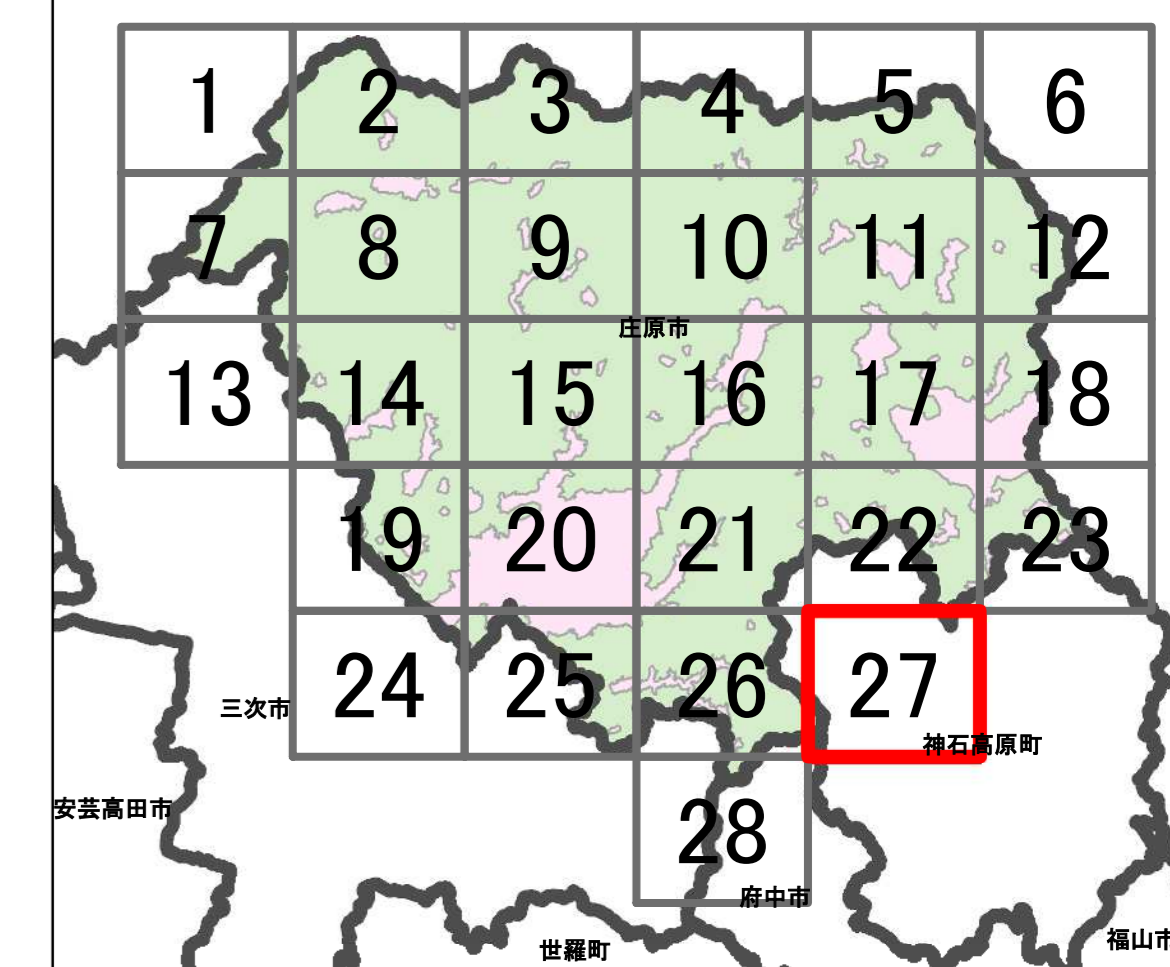

宅地造成等工事規制区域
及び特定盛土等規制区域図
(庄原市)

25

凡例

- 宅地造成等工事規制区域
- 特定盛土等規制区域
- 行政界

1:10,000

【令和5年9月】

出典：国土地理院発行2.5万分1地形図

宅地造成等工事規制区域
及び特定盛土等規制区域図
(庄原市)

26

- 凡例
- 宅地造成等工事規制区域
 - 特定盛土等規制区域
 - 行政界

1:10,000
【令和5年9月】

出典: 国土地理院発行2.5万分1地形図

宅地造成等工事規制区域
及び特定盛土等規制区域図
(庄原市)

27

凡例

- 宅地造成等工事規制区域
- 特定盛土等規制区域
- 行政界

1:10,000

【令和5年9月】

出典：国土地理院発行2.5万分1地形図