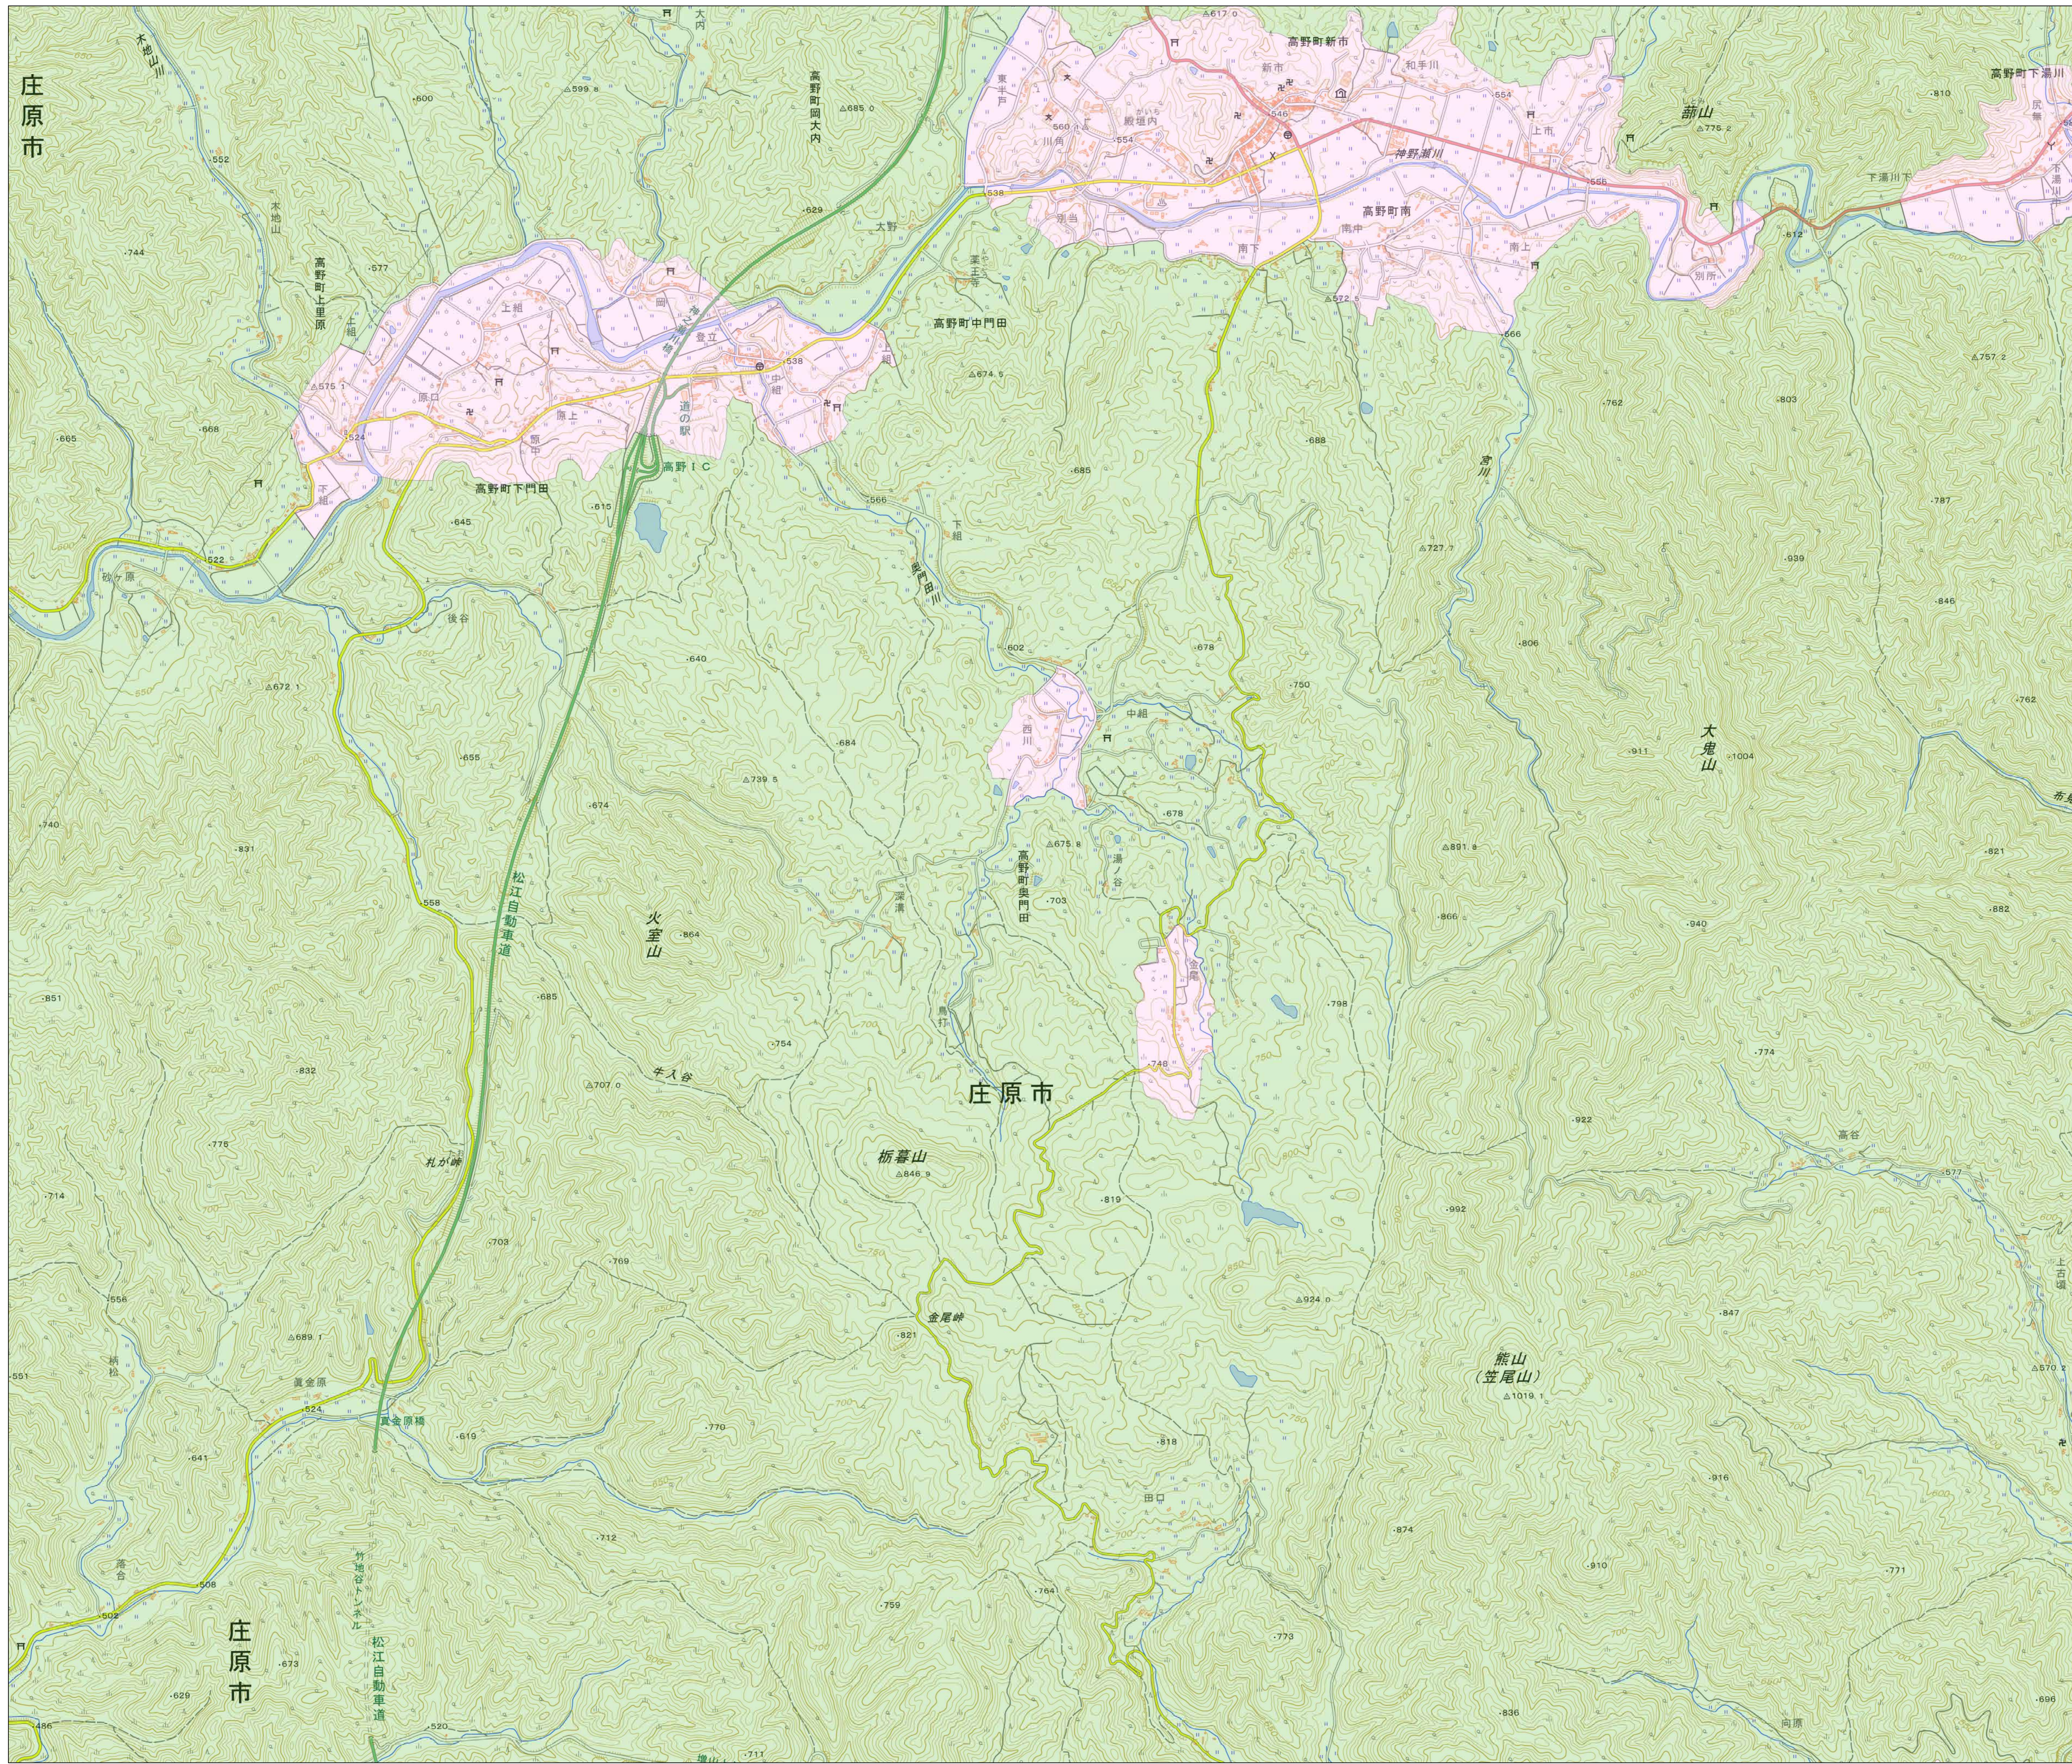

宅地造成等工事規制区域
及び特定盛土等規制区域図
(庄原市)

7

- 凡例
- 宅地造成等工事規制区域
 - 特定盛土等規制区域
 - 行政界

1:10,000

【令和5年9月】

出典：国土地理院発行2.5万分1地形図

宅地造成等工事規制区域
及び特定盛土等規制区域図
(庄原市)

8

凡例

- 宅地造成等工事規制区域
- 特定盛土等規制区域
- 行政界

1:10,000
【令和5年9月】

出典: 国土地理院発行2.5万分1地形図

宅地造成等工事規制区域
及び特定盛土等規制区域図
(庄原市)

9

凡例

- 宅地造成等工事規制区域
- 特定盛土等規制区域
- 行政界

1:10,000

【令和5年9月】

出典：国土地理院発行2.5万分1地形図