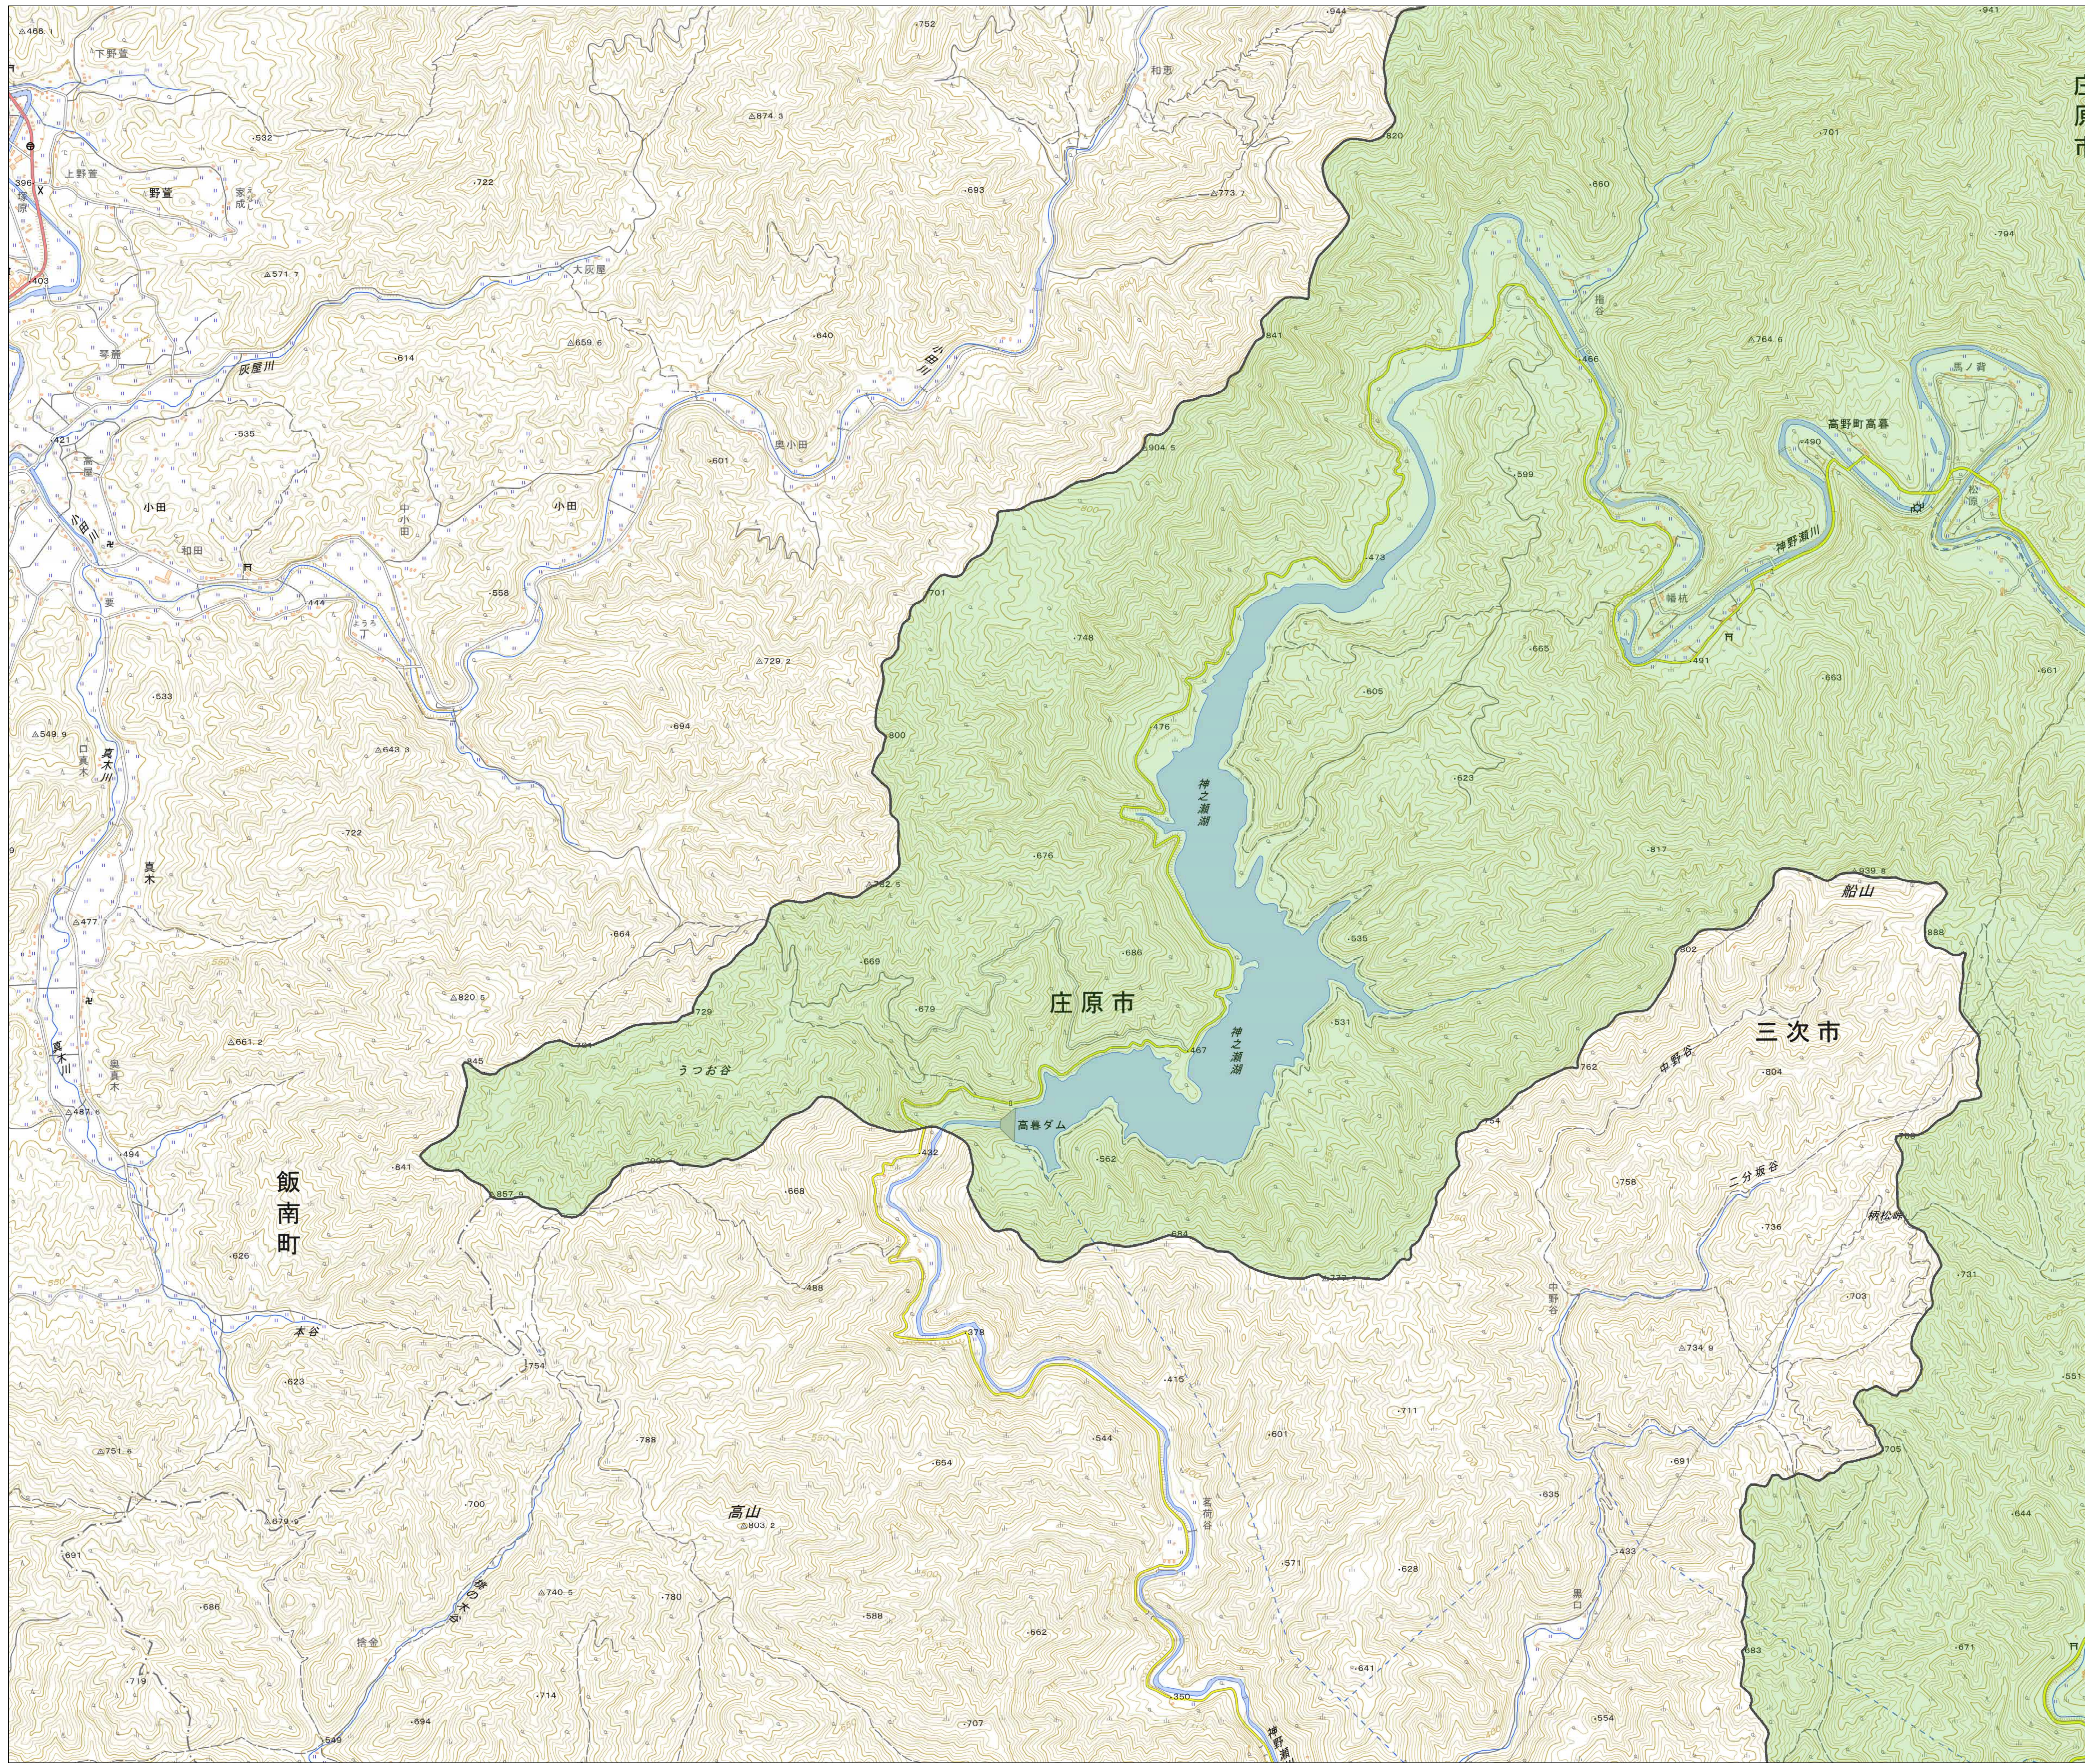

宅地造成等工事規制区域
及び特定盛土等規制区域図
(庄原市)

7

- 凡例
- 宅地造成等工事規制区域
 - 特定盛土等規制区域
 - 行政界

1:10,000

【令和5年9月】

出典：国土地理院発行2.5万分1地形図

宅地造成等工事規制区域
及び特定盛土等規制区域図
(庄原市)

8

凡例

- 宅地造成等工事規制区域
- 特定盛土等規制区域
- 行政界

1:10,000
【令和5年9月】

出典: 国土地理院発行2.5万分1地形図

宅地造成等工事規制区域
及び特定盛土等規制区域図
(庄原市)

9

凡例

- 宅地造成等工事規制区域
- 特定盛土等規制区域
- 行政界

1:10,000

【令和5年9月】

出典：国土地理院発行2.5万分1地形図