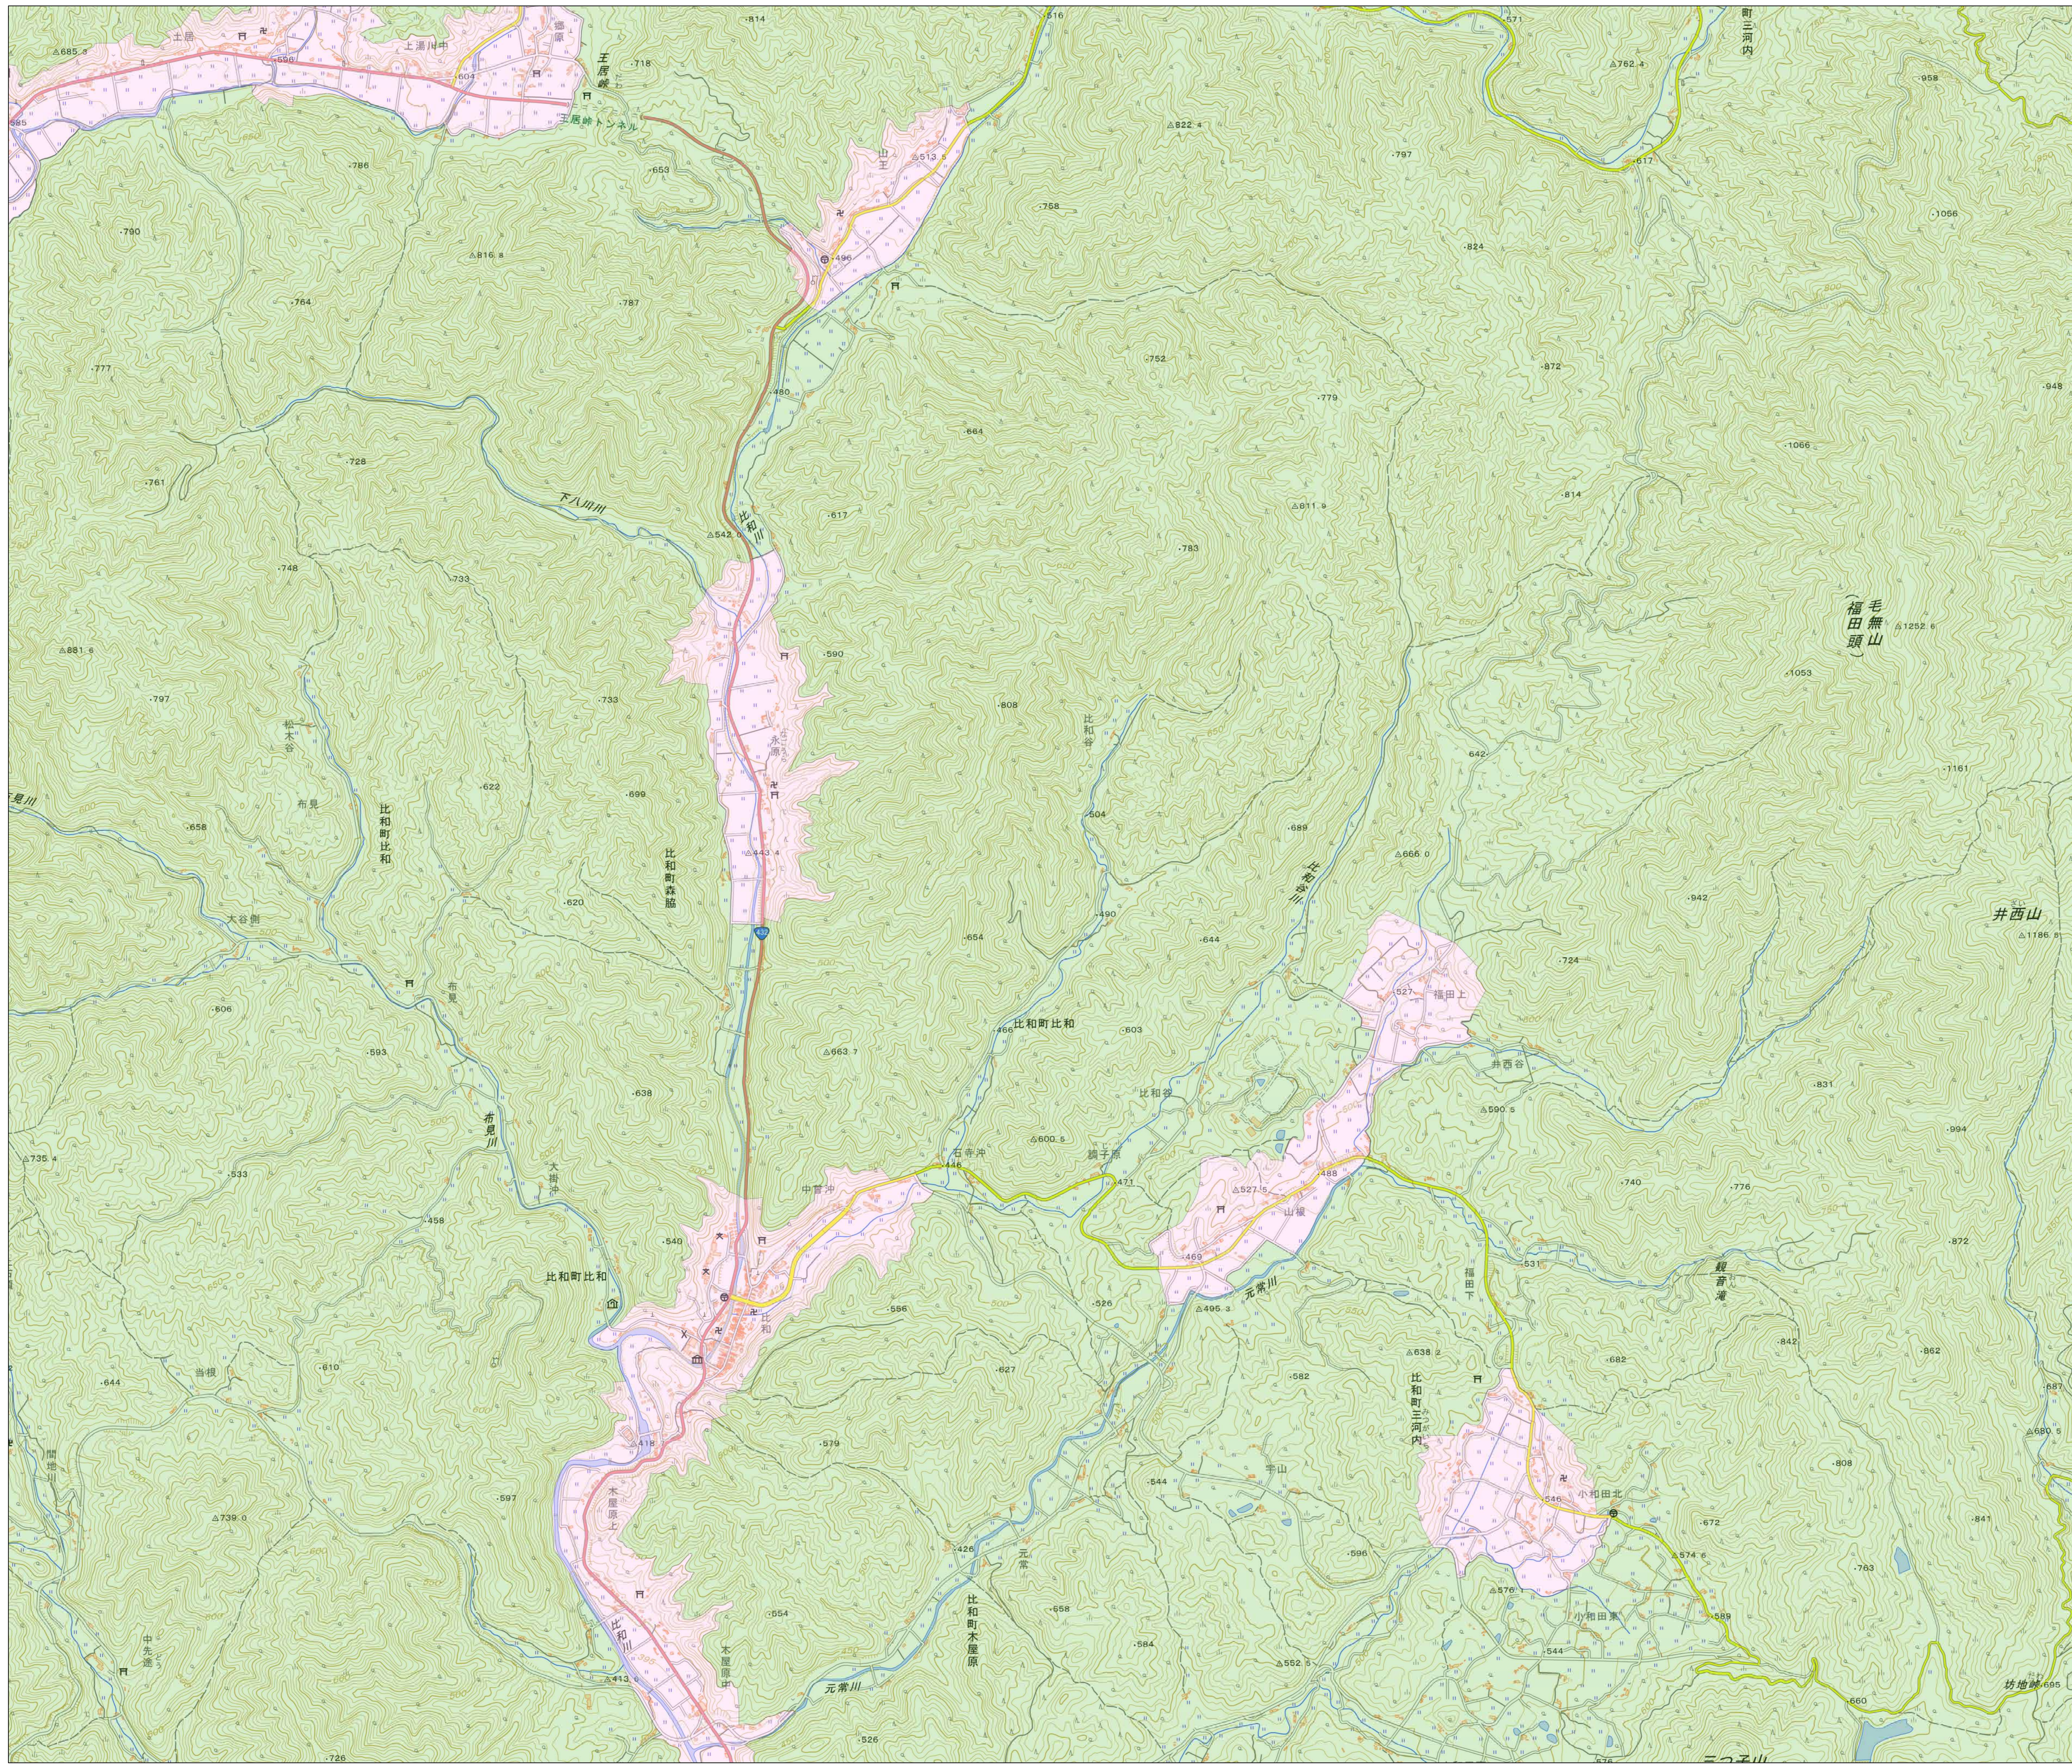

宅地造成等工事規制区域
及び特定盛土等規制区域図
(庄原市)

7

- 凡例
- 宅地造成等工事規制区域
 - 特定盛土等規制区域
 - 行政界

1:10,000

【令和5年9月】

出典：国土地理院発行2.5万分1地形図

宅地造成等工事規制区域
及び特定盛土等規制区域図
(庄原市)

8

凡例

- 宅地造成等工事規制区域
- 特定盛土等規制区域
- 行政界

1:10,000
【令和5年9月】

出典: 国土地理院発行2.5万分1地形図

宅地造成等工事規制区域
及び特定盛土等規制区域図
(庄原市)

9

凡例

- 宅地造成等工事規制区域
- 特定盛土等規制区域
- 行政界

1:10,000

【令和5年9月】

出典：国土地理院発行2.5万分1地形図