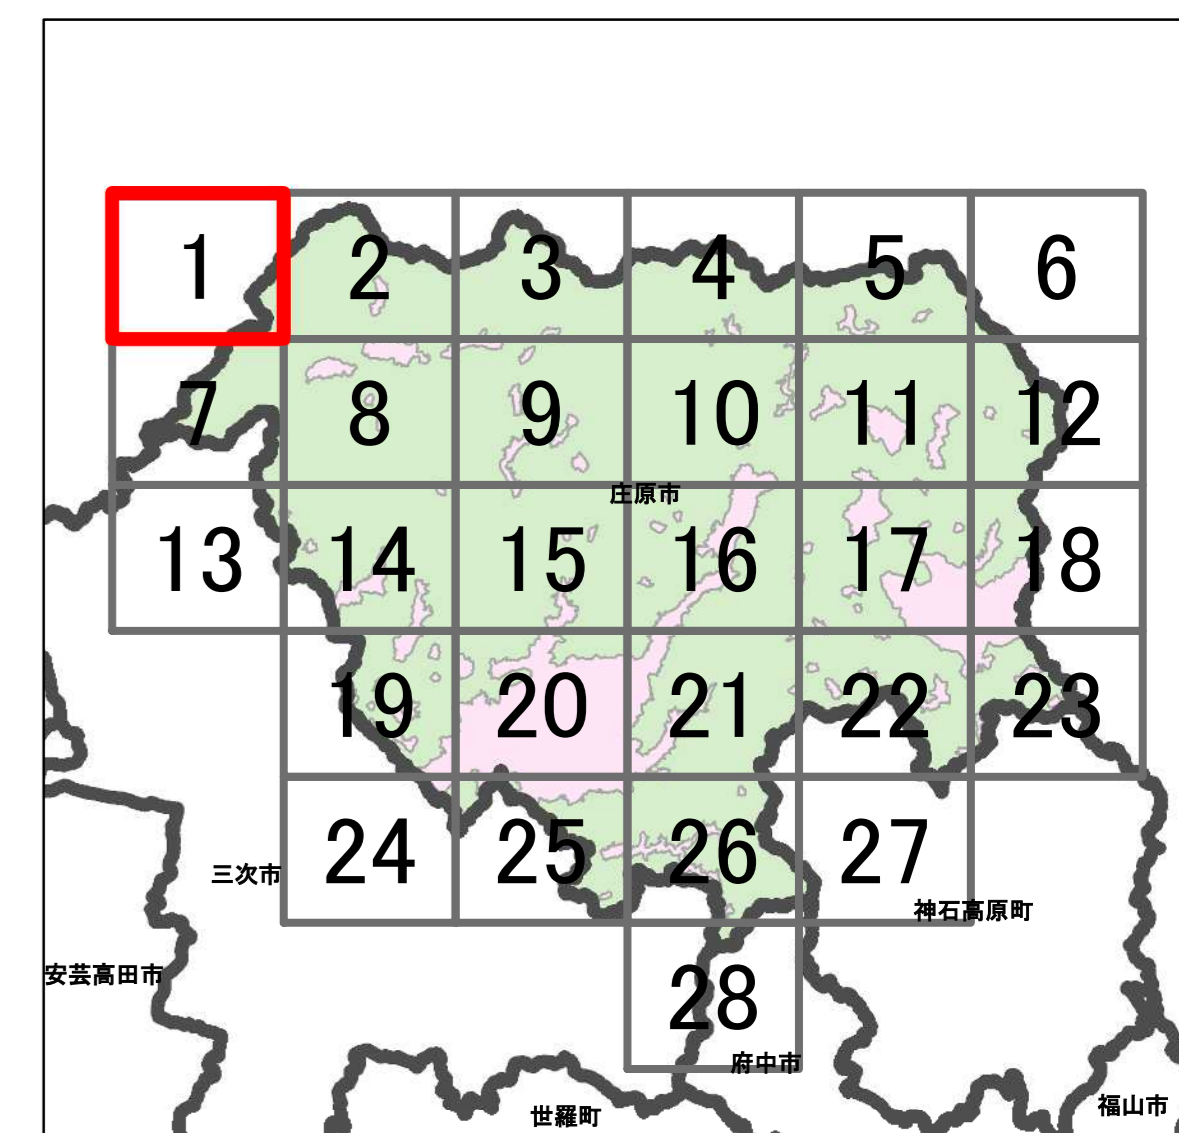

宅地造成等工事規制区域
及び特定盛土等規制区域図
(庄原市)

1

凡例

- 宅地造成等工事規制区域
- 特定盛土等規制区域
- 行政界

1:10,000

【令和5年9月】

出典: 国土地理院発行2.5万分1地形図

宅地造成等工事規制区域
及び特定盛土等規制区域図
(庄原市)

2

- 凡例**
- 宅地造成等工事規制区域
 - 特定盛土等規制区域
 - 行政界

1:10,000
【令和5年9月】

宅地造成等工事規制区域
及び特定盛土等規制区域図
(庄原市)

3

凡例

- 宅地造成等工事規制区域
- 特定盛土等規制区域
- 行政界

1:10,000
【令和5年9月】

出典：国土地理院発行2.5万分1地形図