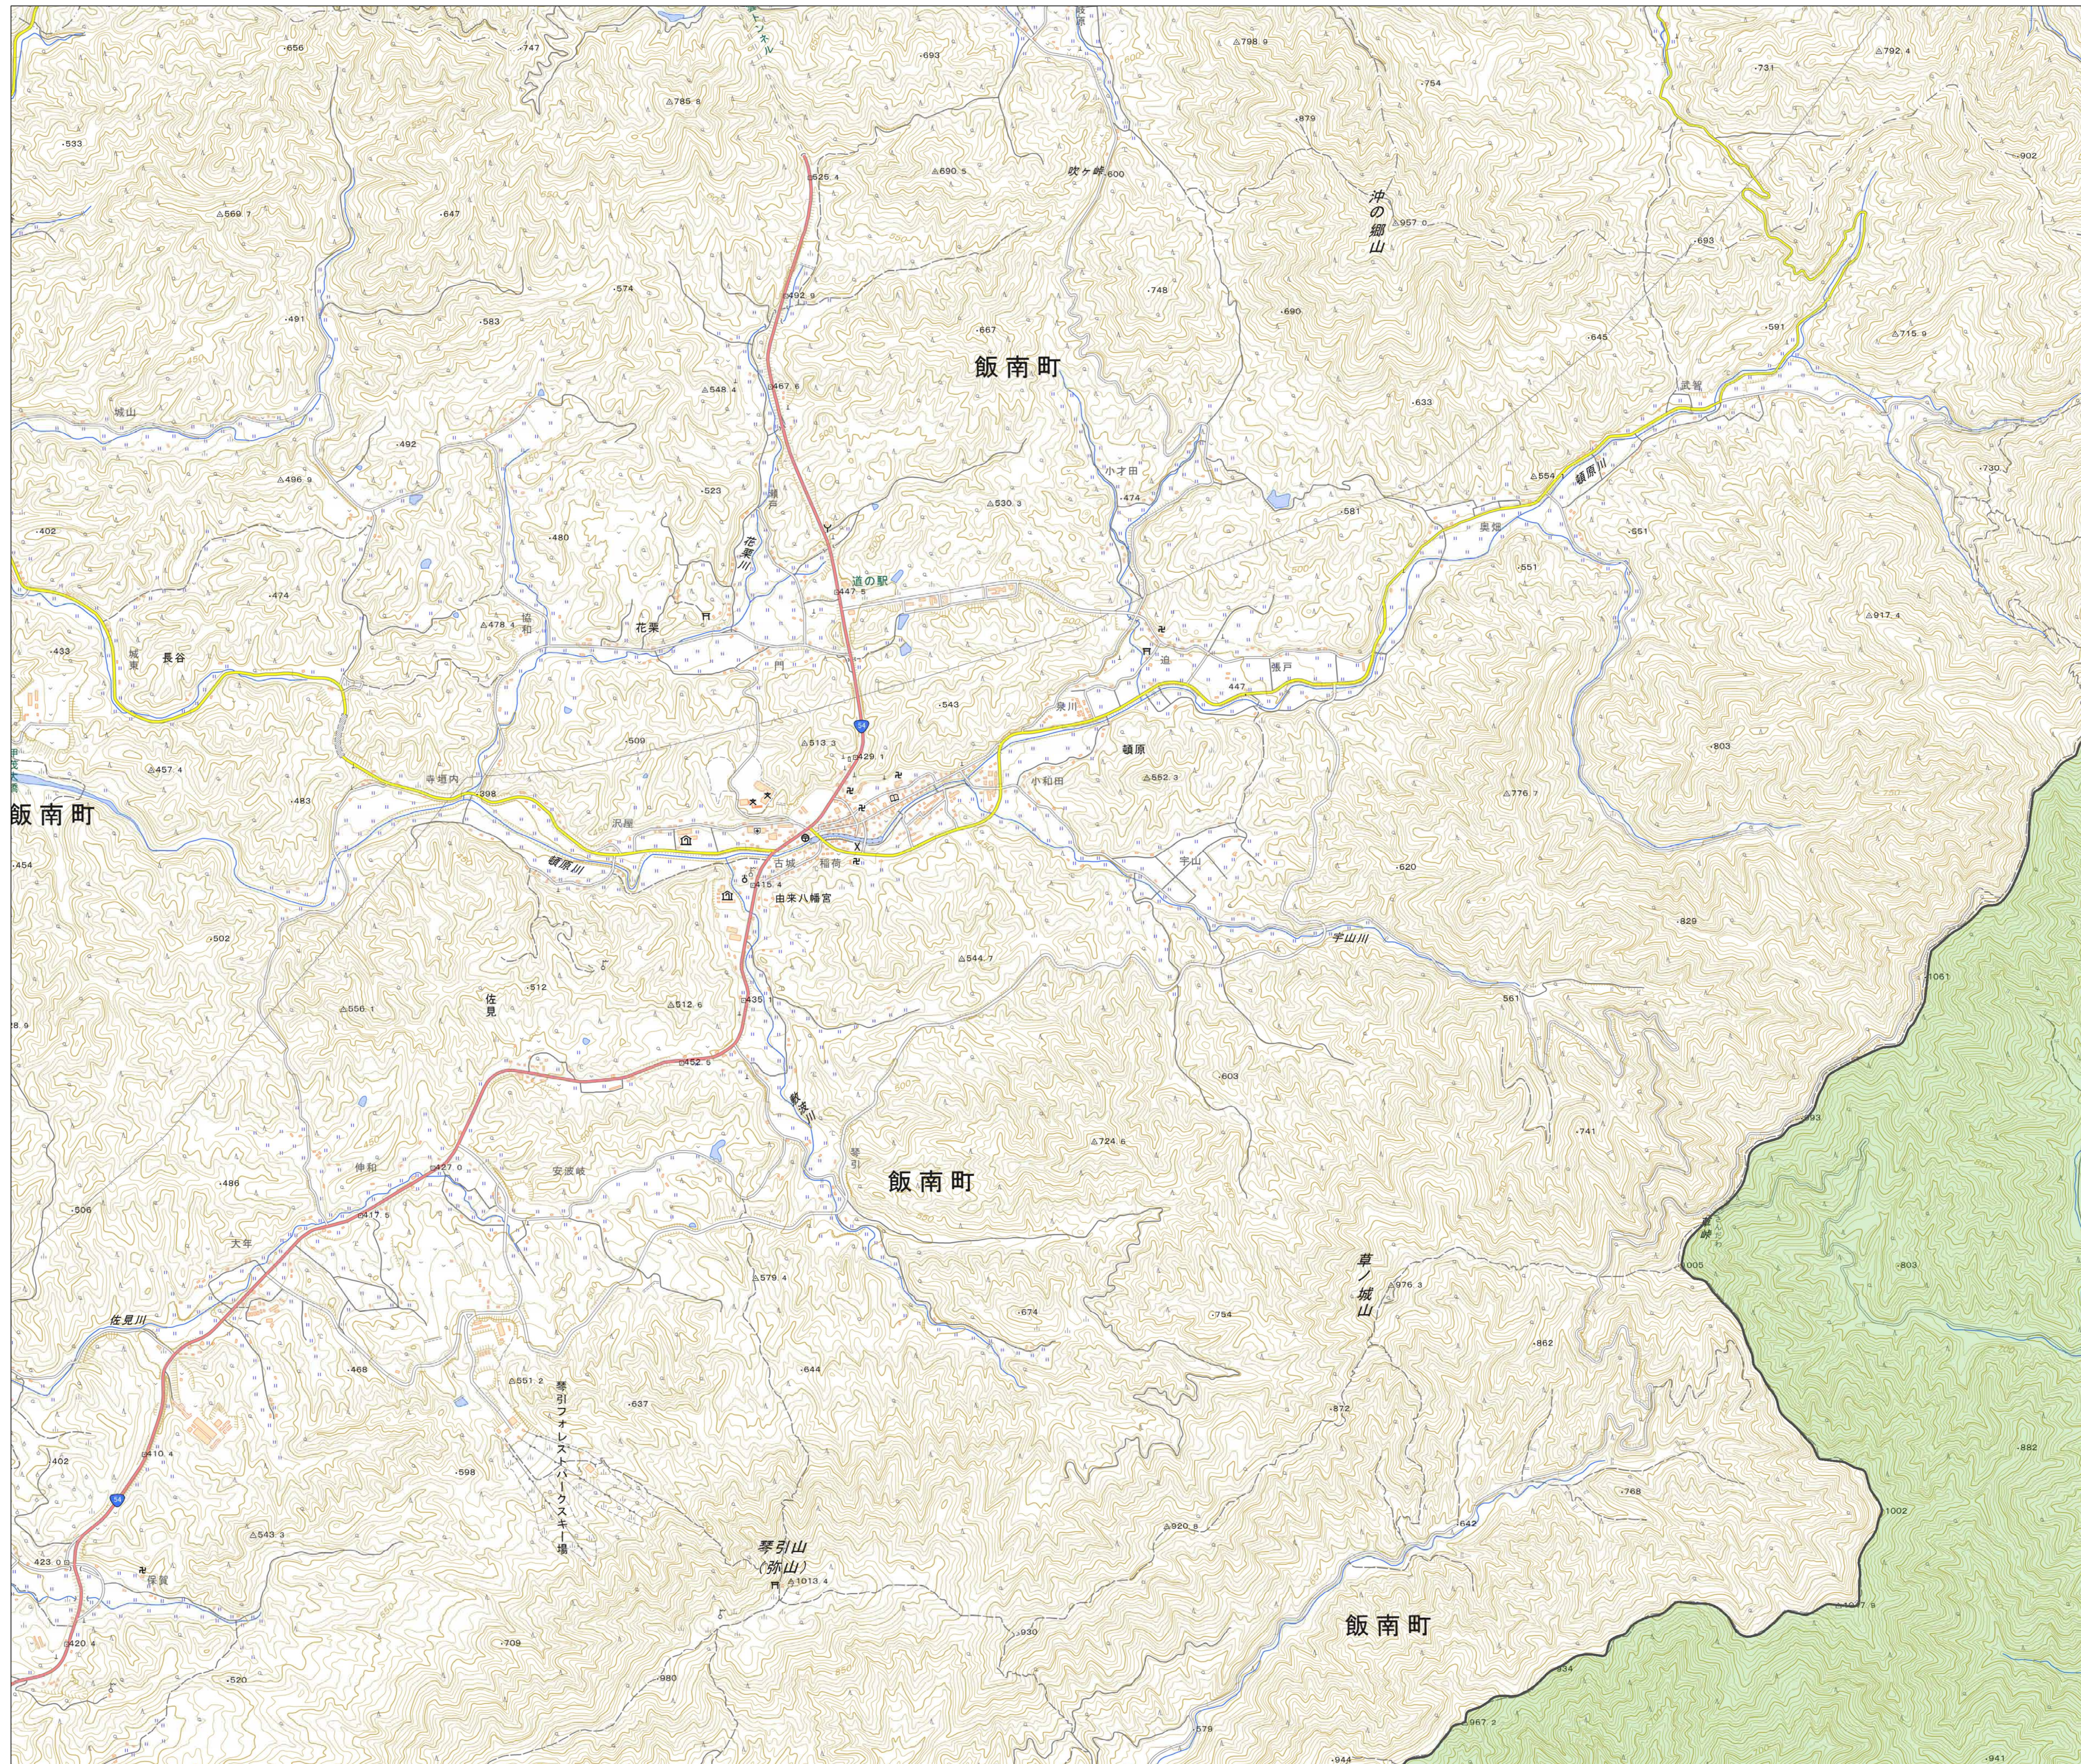

宅地造成等工事規制区域
及び特定盛土等規制区域図
(庄原市)

1

凡例

- 宅地造成等工事規制区域
- 特定盛土等規制区域
- 行政界

1:10,000

【令和5年9月】

出典: 国土地理院発行2.5万分1地形図

宅地造成等工事規制区域
及び特定盛土等規制区域図
(庄原市)

2

- 凡例**
- 宅地造成等工事規制区域
 - 特定盛土等規制区域
 - 行政界

1:10,000
【令和5年9月】

宅地造成等工事規制区域
及び特定盛土等規制区域図
(庄原市)

3

凡例

- 宅地造成等工事規制区域
- 特定盛土等規制区域
- 行政界

1:10,000
【令和5年9月】

出典：国土地理院発行2.5万分1地形図