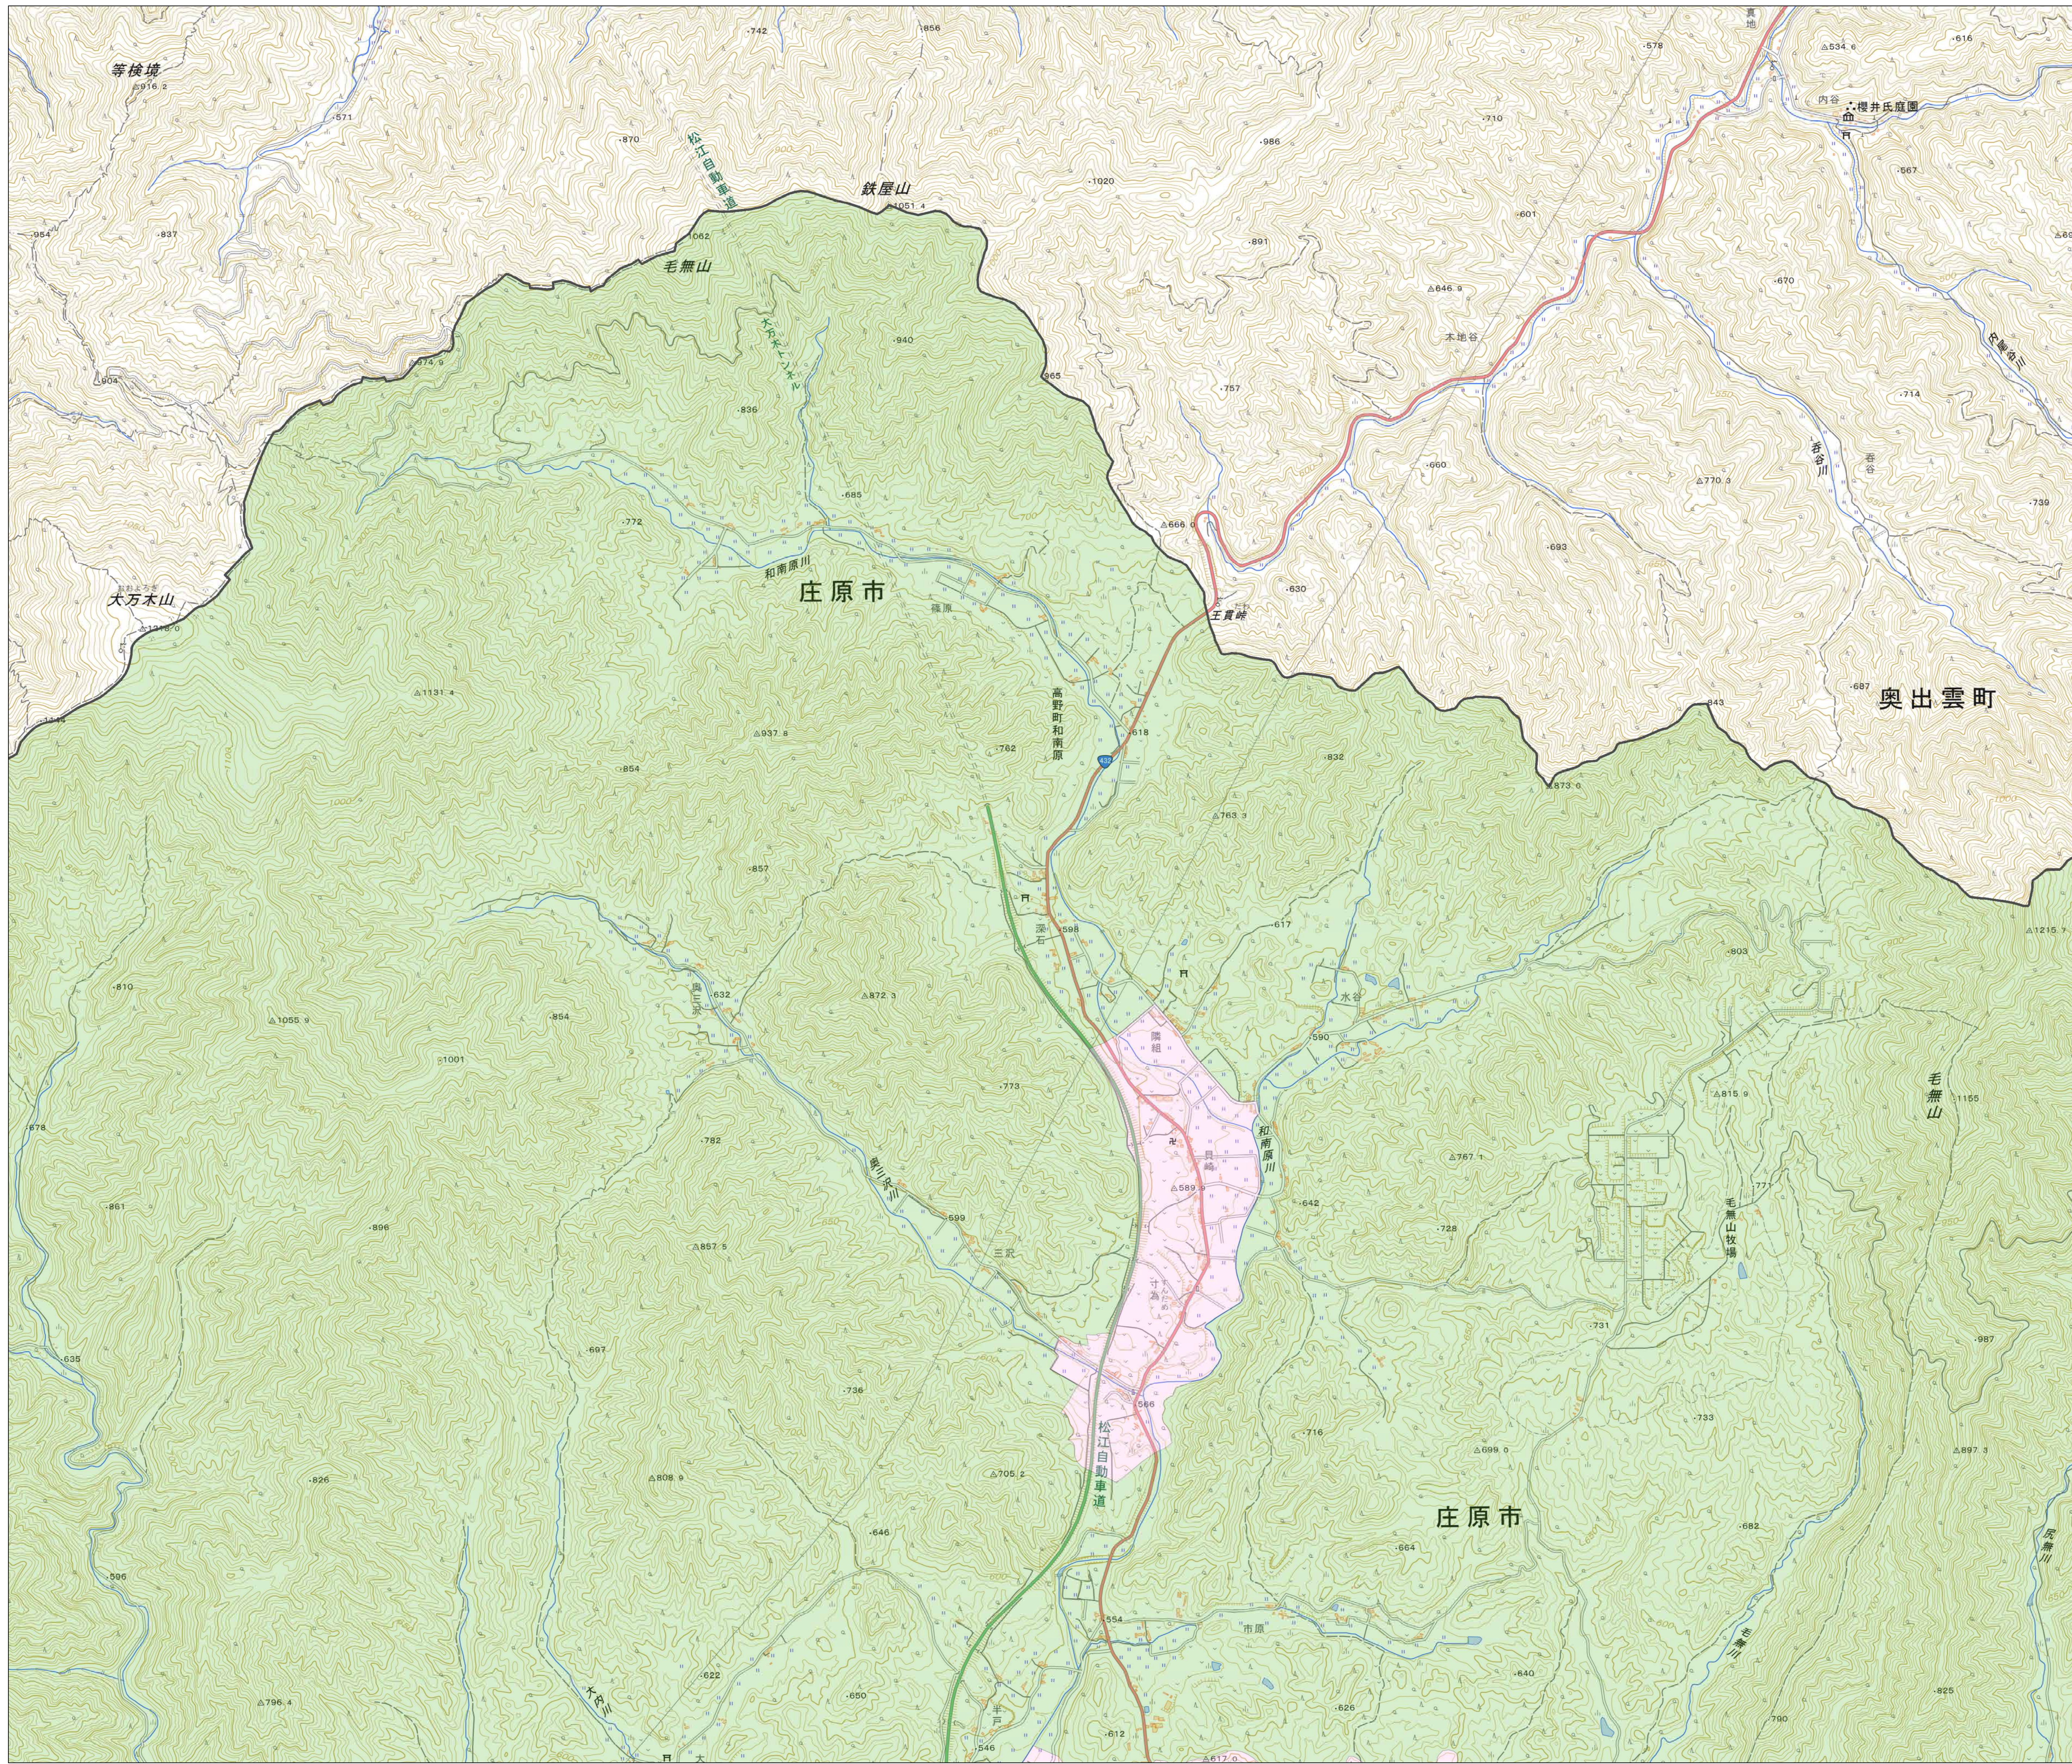

宅地造成等工事規制区域
及び特定盛土等規制区域図
(庄原市)

1

凡例

- 宅地造成等工事規制区域
- 特定盛土等規制区域
- 行政界

1:10,000

【令和5年9月】

出典: 国土地理院発行2.5万分1地形図

宅地造成等工事規制区域
及び特定盛土等規制区域図
(庄原市)

2

- 凡例**
- 宅地造成等工事規制区域
 - 特定盛土等規制区域
 - 行政界

1:10,000
【令和5年9月】

宅地造成等工事規制区域
及び特定盛土等規制区域図
(庄原市)

3

凡例

- 宅地造成等工事規制区域
- 特定盛土等規制区域
- 行政界

1:10,000
【令和5年9月】

出典：国土地理院発行2.5万分1地形図