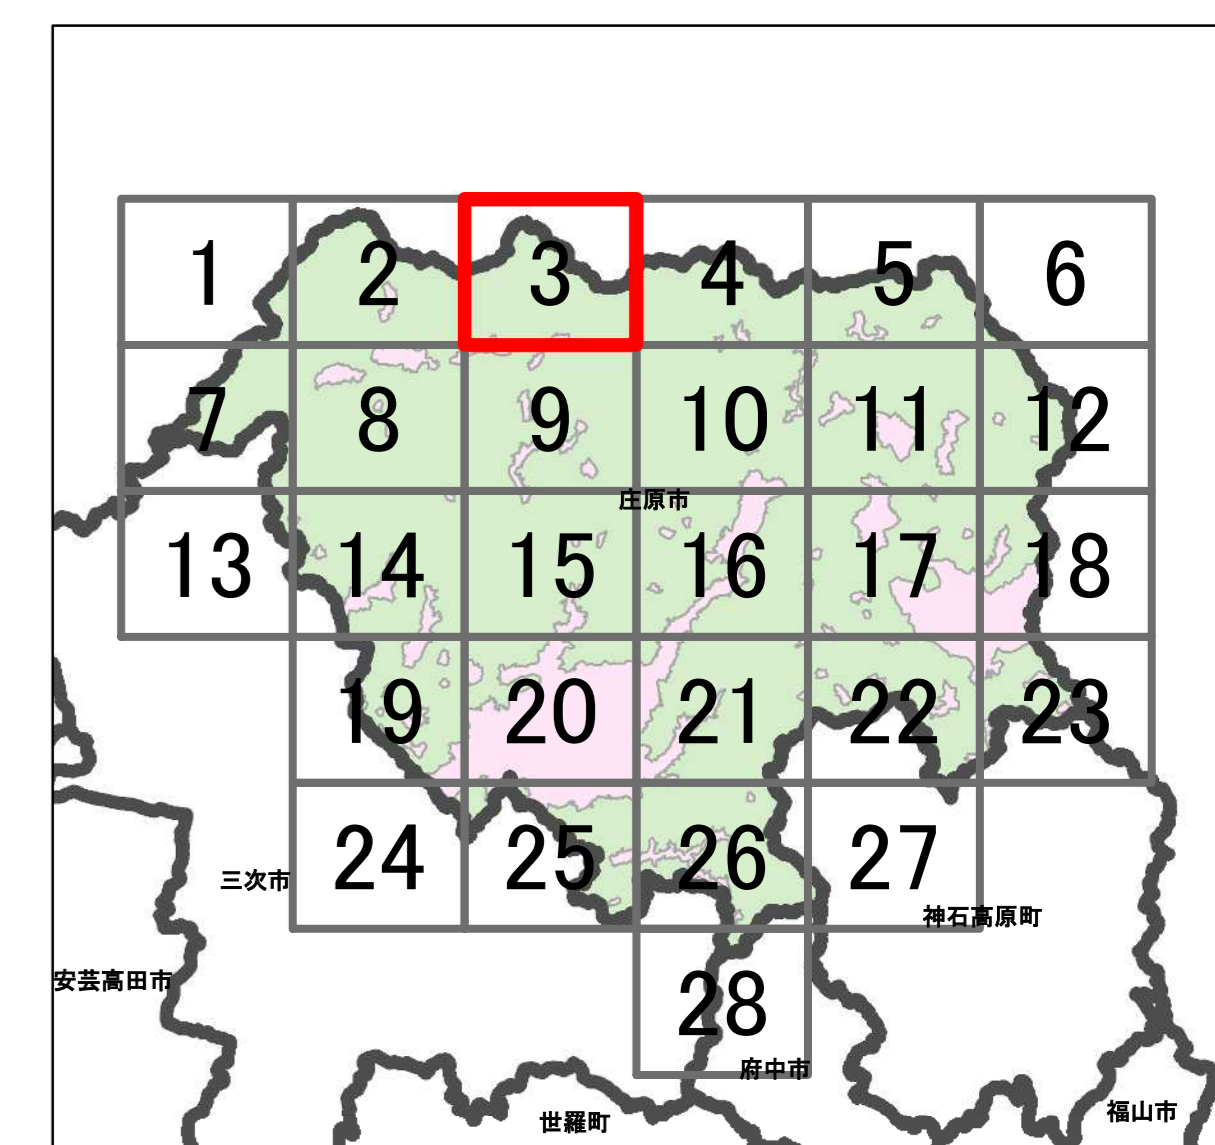

宅地造成等工事規制区域
及び特定盛土等規制区域図
(庄原市)

1

凡例

- 宅地造成等工事規制区域
- 特定盛土等規制区域
- 行政界

1:10,000

【令和5年9月】

出典: 国土地理院発行2.5万分1地形図

宅地造成等工事規制区域
及び特定盛土等規制区域図
(庄原市)

2

- 凡例**
- 宅地造成等工事規制区域
 - 特定盛土等規制区域
 - 行政界

1:10,000
【令和5年9月】

宅地造成等工事規制区域
及び特定盛土等規制区域図
(庄原市)

3

凡例

- 宅地造成等工事規制区域
- 特定盛土等規制区域
- 行政界

1:10,000
【令和5年9月】

出典：国土地理院発行2.5万分1地形図