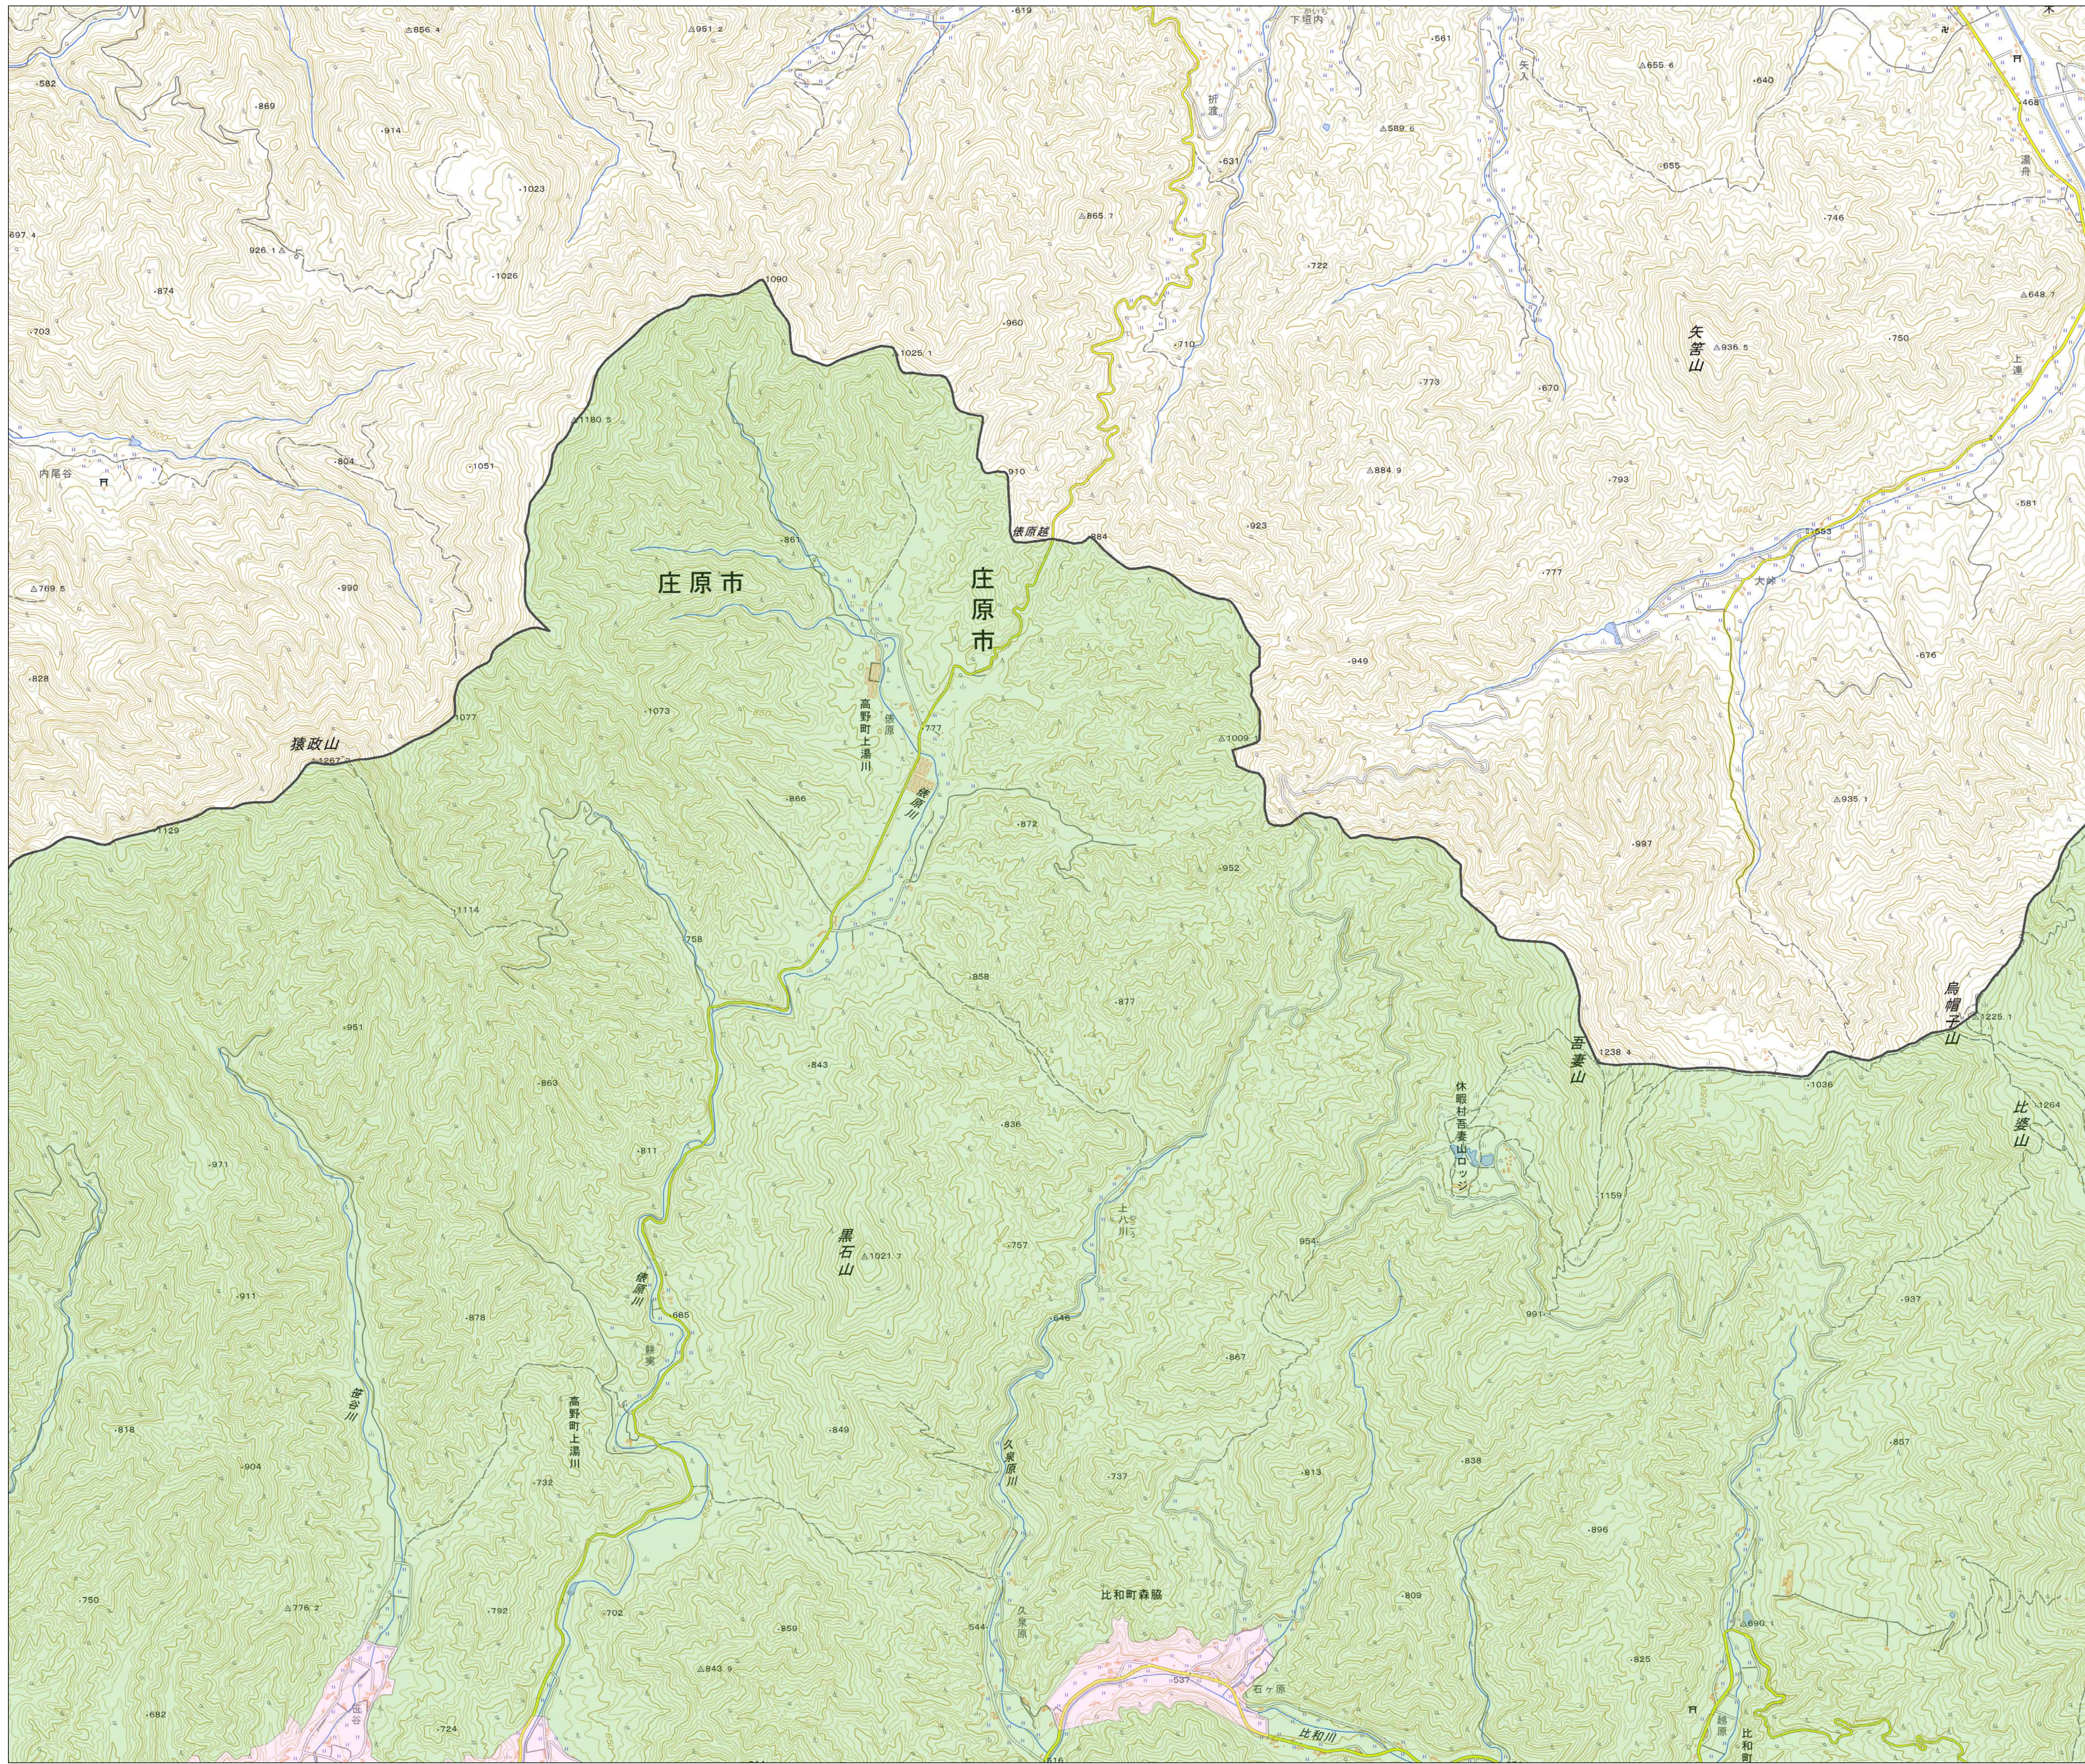

宅地造成等工事規制区域
及び特定盛土等規制区域図
(庄原市)

1

凡例

- 宅地造成等工事規制区域
- 特定盛土等規制区域
- 行政界

1:10,000

【令和5年9月】

出典: 国土地理院発行2.5万分1地形図

宅地造成等工事規制区域
及び特定盛土等規制区域図
(庄原市)

2

- 凡例**
- 宅地造成等工事規制区域
 - 特定盛土等規制区域
 - 行政界

1:10,000
【令和5年9月】

宅地造成等工事規制区域
及び特定盛土等規制区域図
(庄原市)

3

凡例

- 宅地造成等工事規制区域
- 特定盛土等規制区域
- 行政界

1:10,000
【令和5年9月】

出典：国土地理院発行2.5万分1地形図