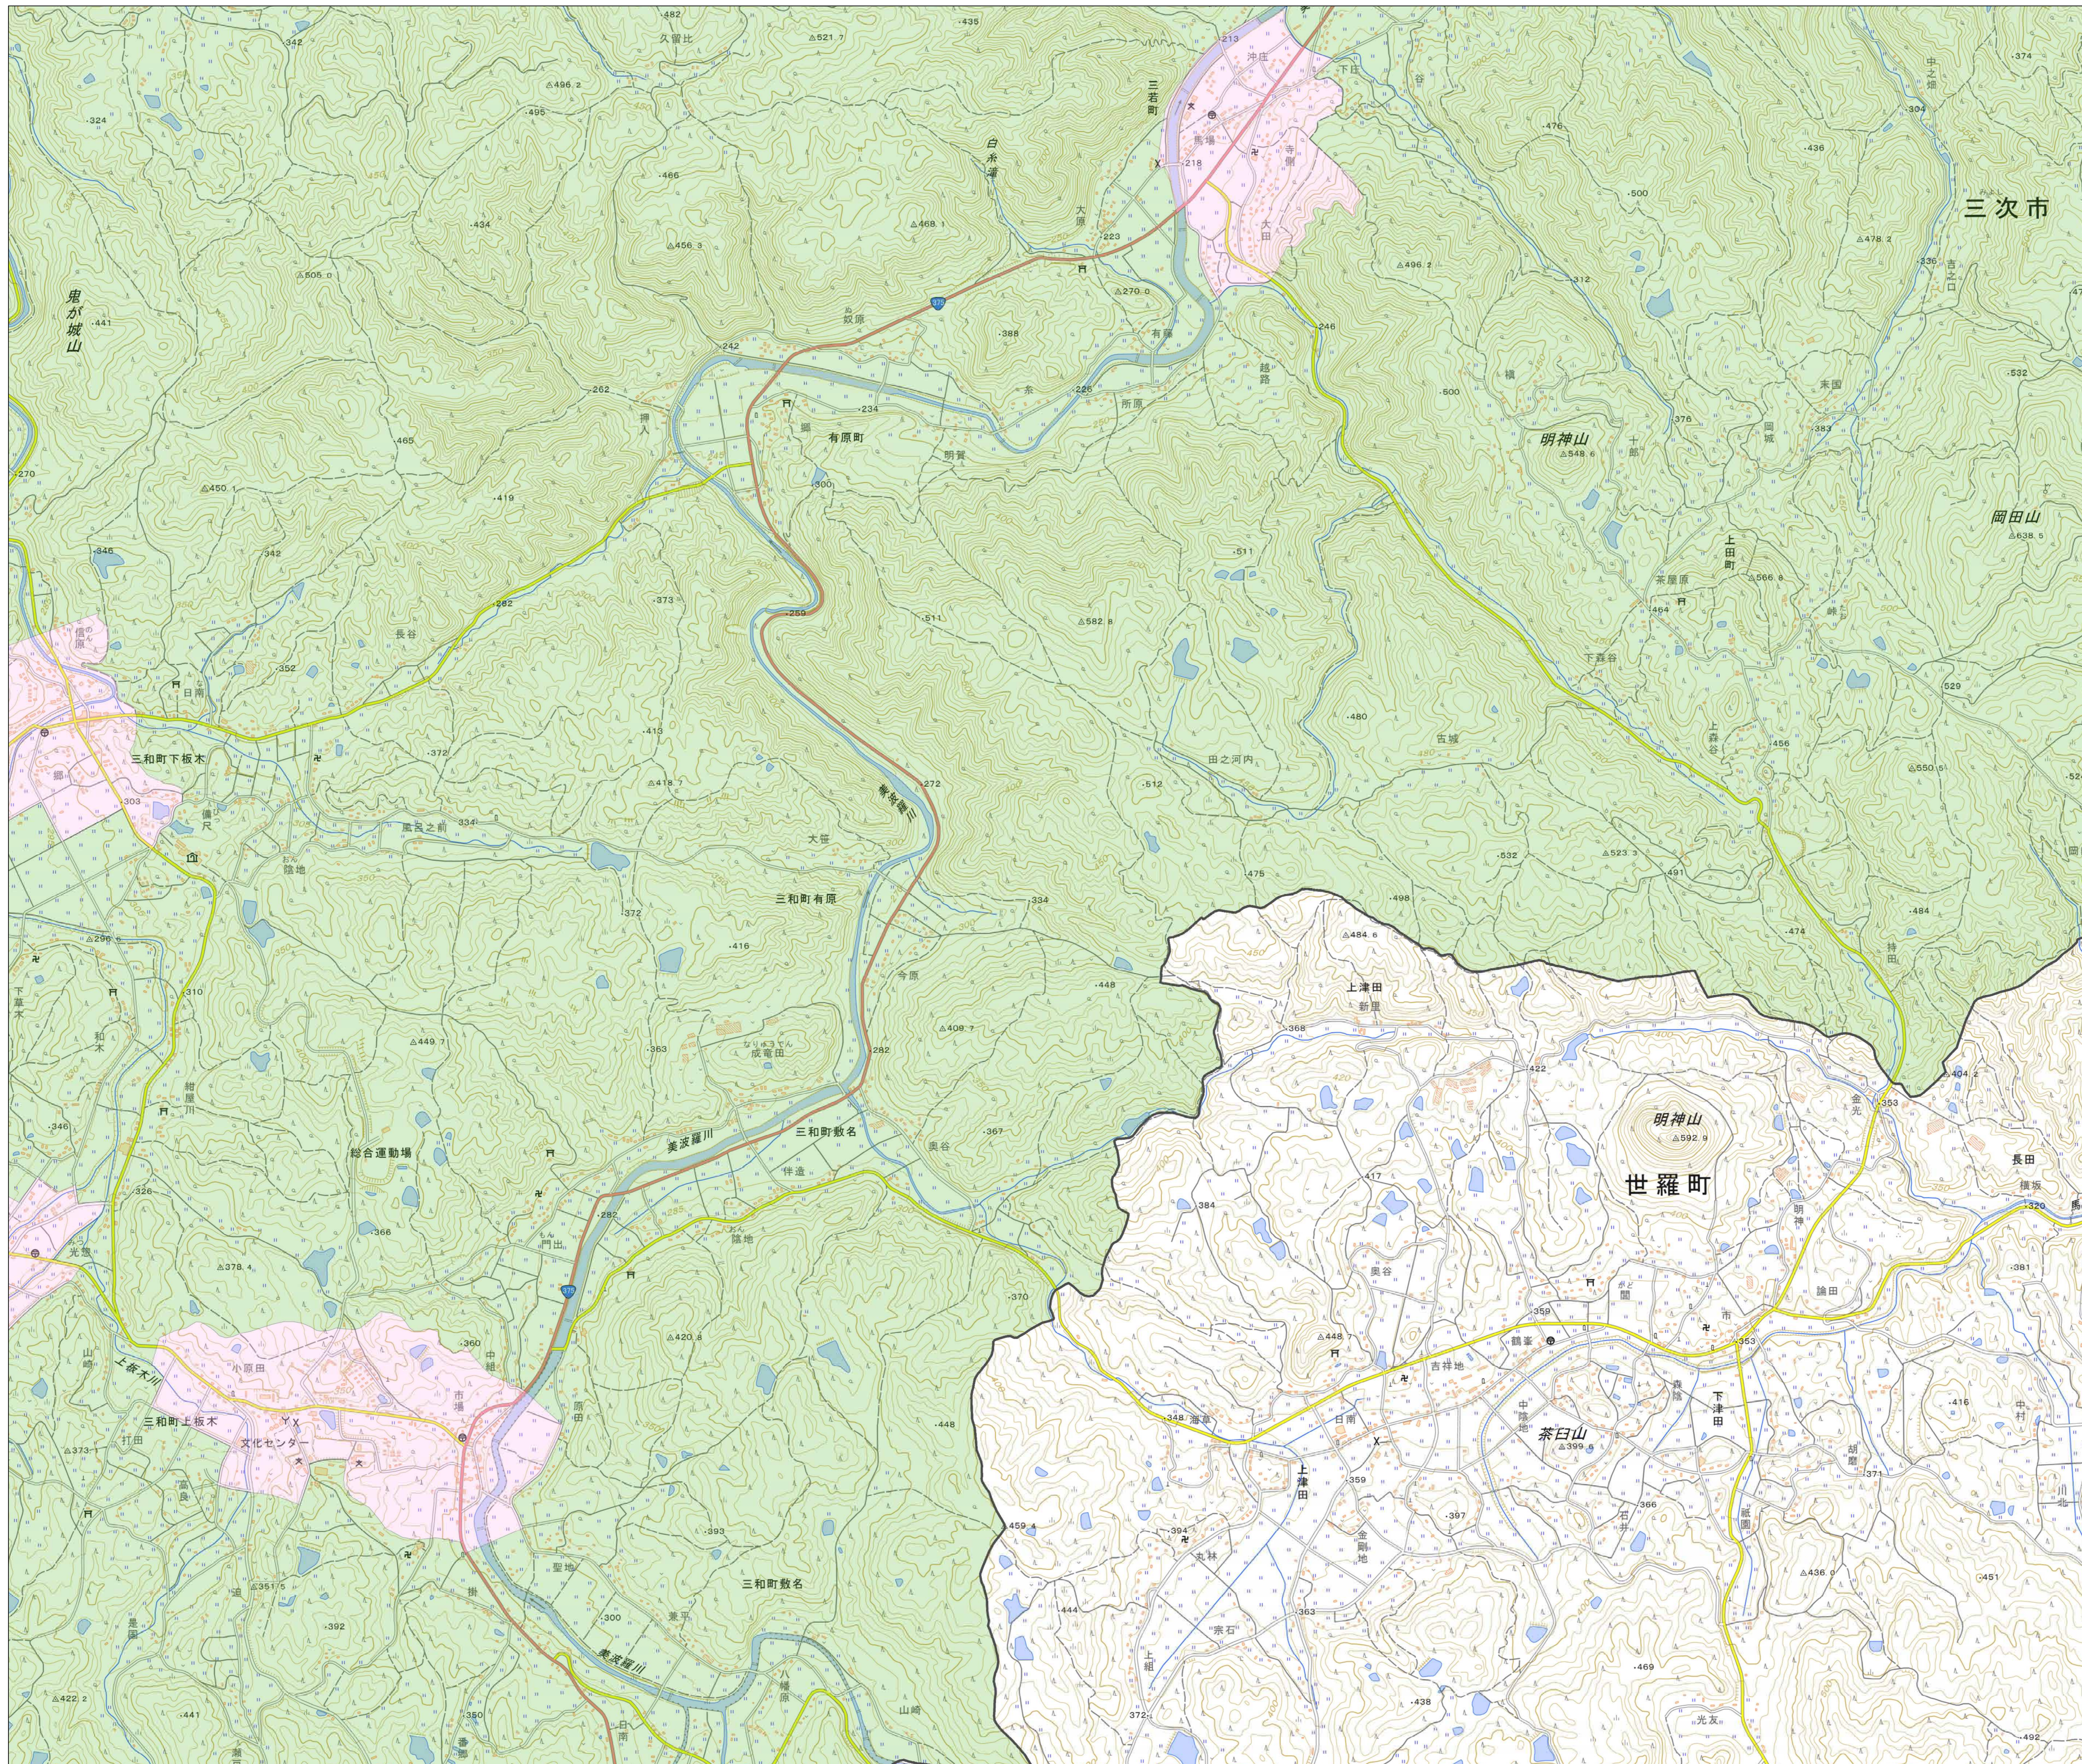

宅地造成等工事規制区域
及び特定盛土等規制区域図
(三次市)

16

凡例

- 宅地造成等工事規制区域
- 特定盛土等規制区域
- 行政界

1:10,000
【令和5年9月】

出典: 国土地理院発行2.5万分1地形図

宅地造成等工事規制区域
及び特定盛土等規制区域図
(三次市)

17

凡例

- 宅地造成等工事規制区域
- 特定盛土等規制区域
- 行政界

1:10,000

【令和5年9月】

出典：国土地理院発行2.5万分1地形図

宅地造成等工事規制区域
及び特定盛土等規制区域図
(三次市)

18

凡例

- 宅地造成等工事規制区域
- 特定盛土等規制区域
- 行政界

1:10,000

【令和5年9月】

出典：国土地理院発行2.5万分1地形図