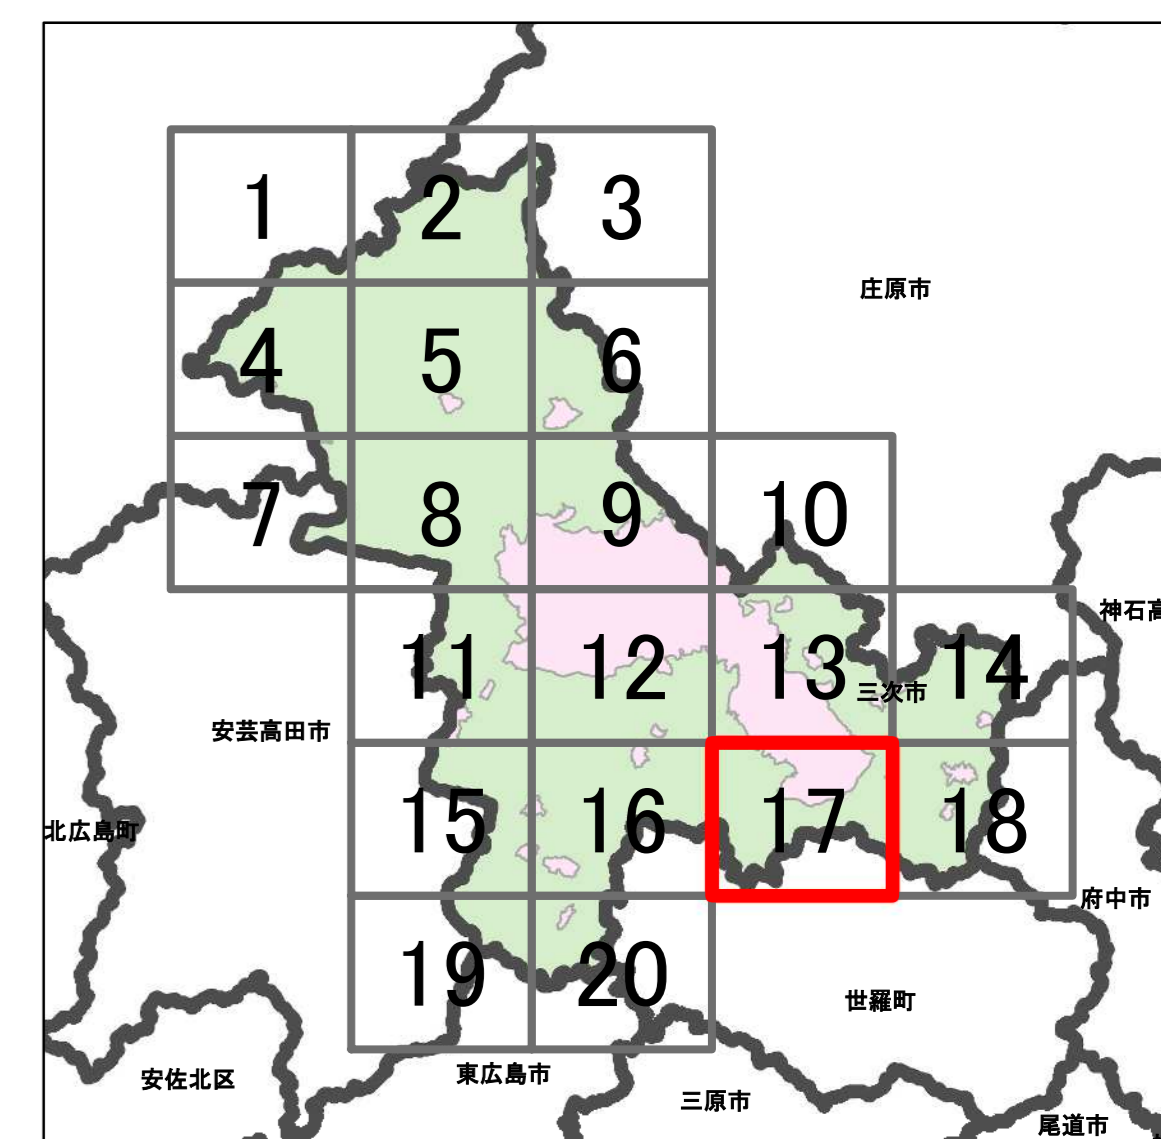

宅地造成等工事規制区域
及び特定盛土等規制区域図
(三次市)

16

凡例

- 宅地造成等工事規制区域
- 特定盛土等規制区域
- 行政界

1:10,000
【令和5年9月】

出典: 国土地理院発行2.5万分1地形図

宅地造成等工事規制区域
及び特定盛土等規制区域図
(三次市)

17

凡例

- 宅地造成等工事規制区域
- 特定盛土等規制区域
- 行政界

1:10,000

【令和5年9月】

出典：国土地理院発行2.5万分1地形図

宅地造成等工事規制区域
及び特定盛土等規制区域図
(三次市)

18

凡例

- 宅地造成等工事規制区域
- 特定盛土等規制区域
- 行政界

1:10,000

【令和5年9月】

出典：国土地理院発行2.5万分1地形図