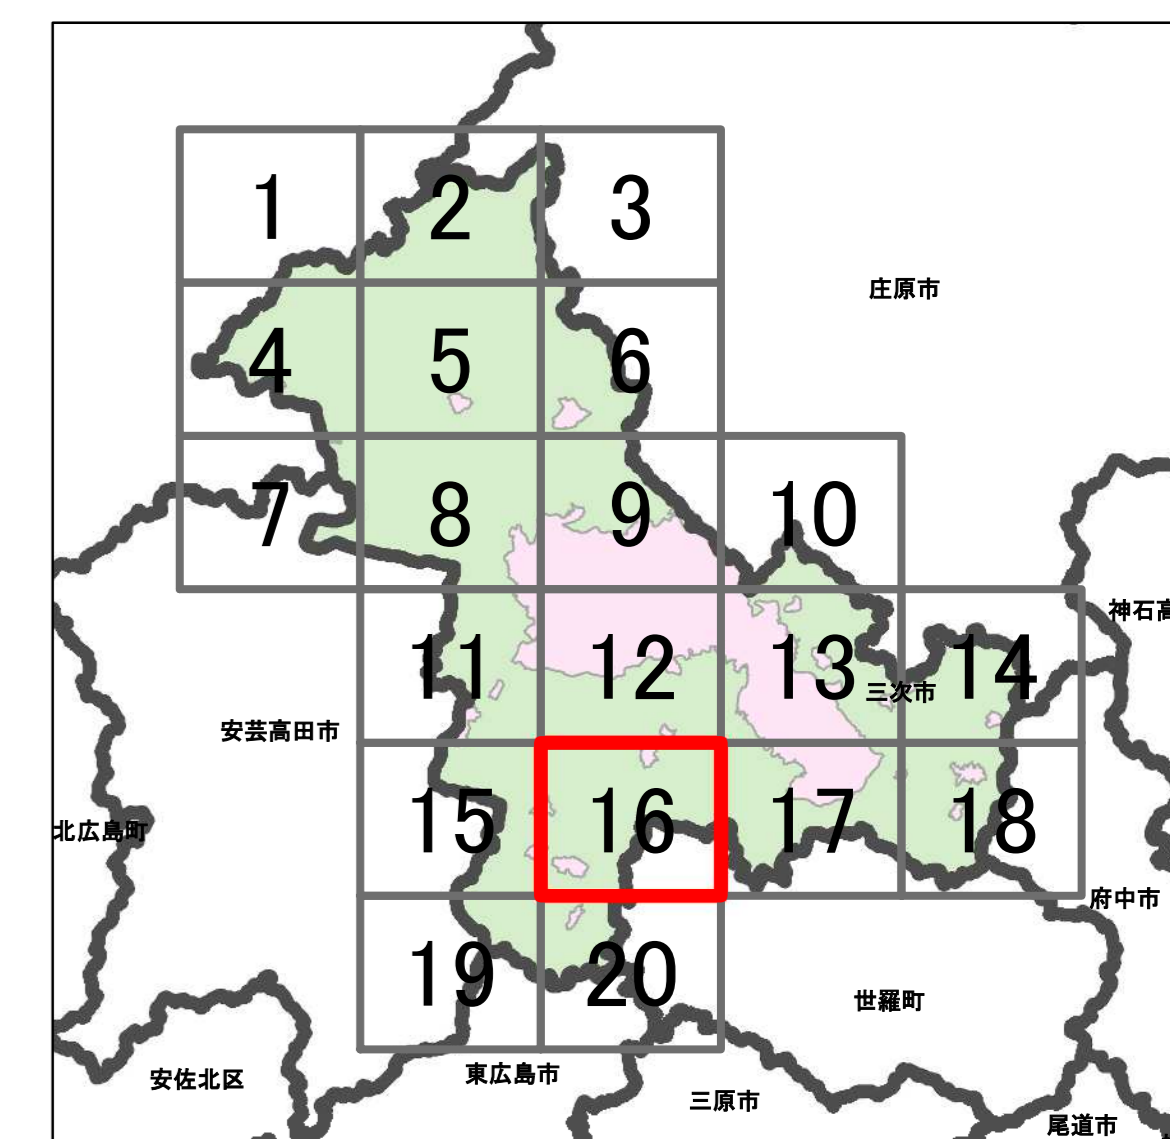

宅地造成等工事規制区域
及び特定盛土等規制区域図
(三次市)

16

凡例

- 宅地造成等工事規制区域
- 特定盛土等規制区域
- 行政界

1:10,000
【令和5年9月】

出典: 国土地理院発行2.5万分1地形図

宅地造成等工事規制区域
及び特定盛土等規制区域図
(三次市)

17

凡例

- 宅地造成等工事規制区域
- 特定盛土等規制区域
- 行政界

1:10,000

【令和5年9月】

出典：国土地理院発行2.5万分1地形図

宅地造成等工事規制区域
及び特定盛土等規制区域図
(三次市)

18

凡例

- 宅地造成等工事規制区域
- 特定盛土等規制区域
- 行政界

1:10,000

【令和5年9月】

出典：国土地理院発行2.5万分1地形図