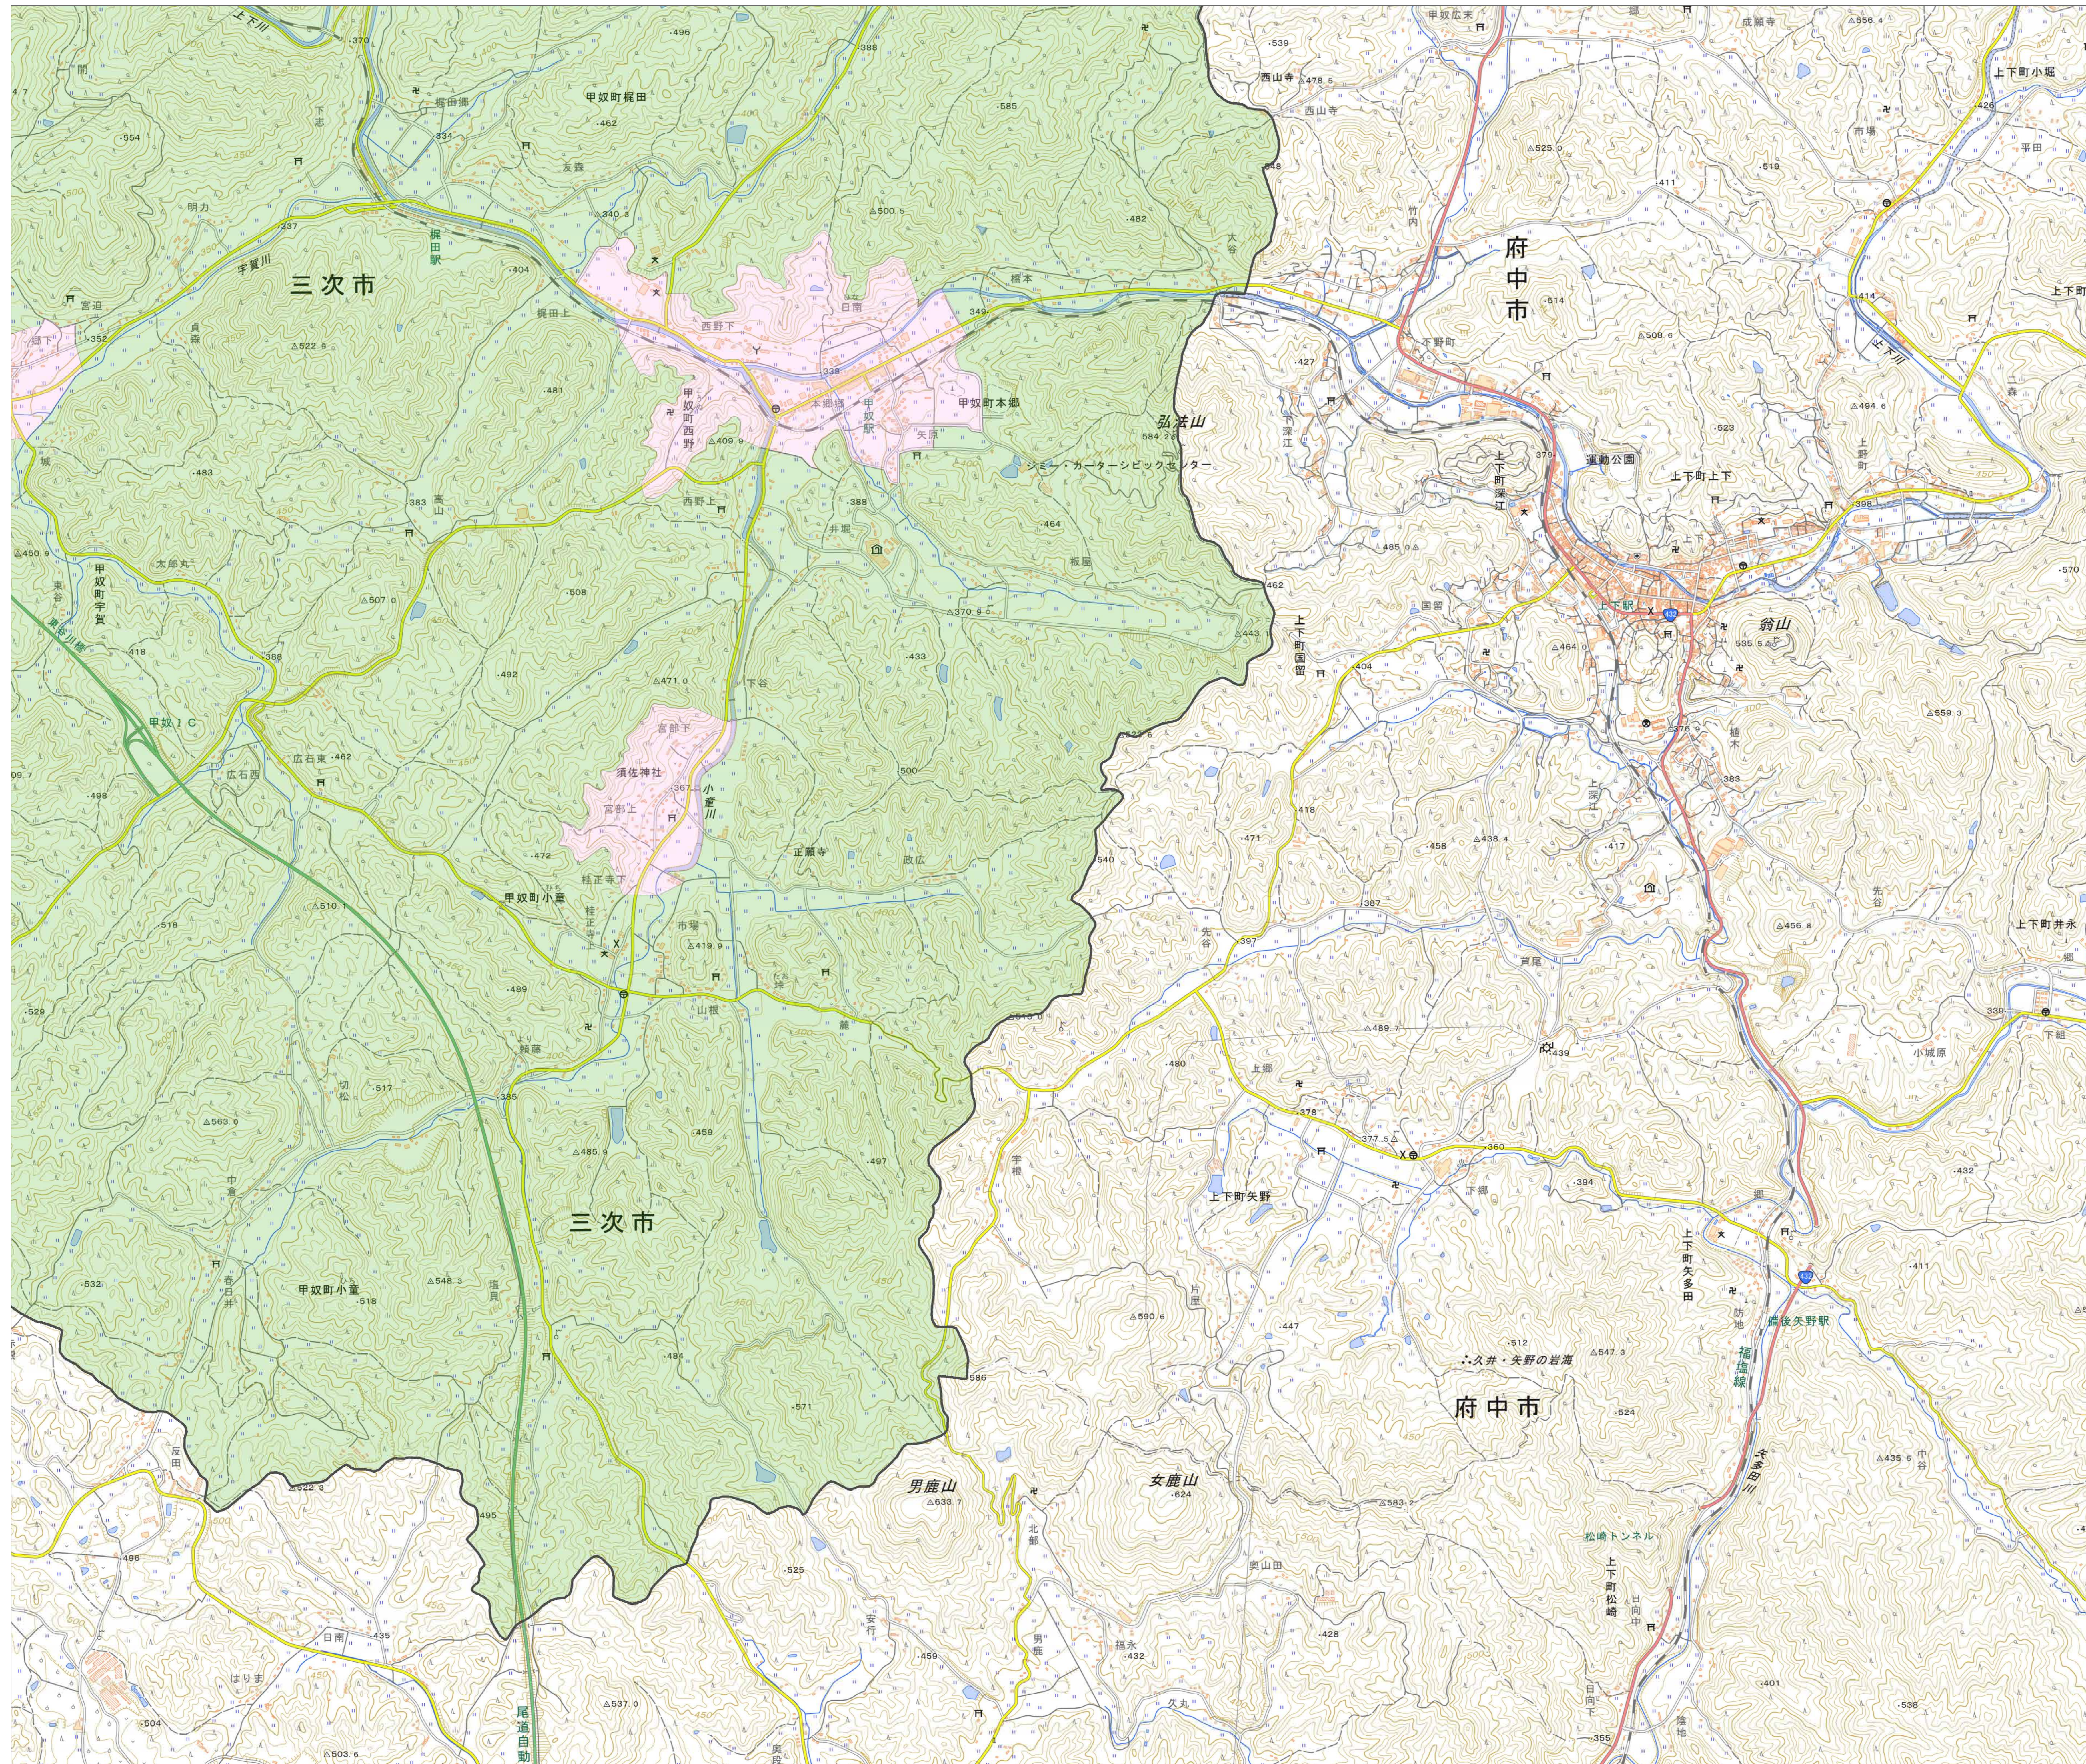

宅地造成等工事規制区域
及び特定盛土等規制区域図
(三次市)

16

凡例

- 宅地造成等工事規制区域
- 特定盛土等規制区域
- 行政界

1:10,000
【令和5年9月】

出典: 国土地理院発行2.5万分1地形図

宅地造成等工事規制区域
及び特定盛土等規制区域図
(三次市)

17

凡例

- 宅地造成等工事規制区域
- 特定盛土等規制区域
- 行政界

1:10,000

【令和5年9月】

出典：国土地理院発行2.5万分1地形図

宅地造成等工事規制区域
及び特定盛土等規制区域図
(三次市)

18

凡例

- 宅地造成等工事規制区域
- 特定盛土等規制区域
- 行政界

1:10,000

【令和5年9月】

出典：国土地理院発行2.5万分1地形図