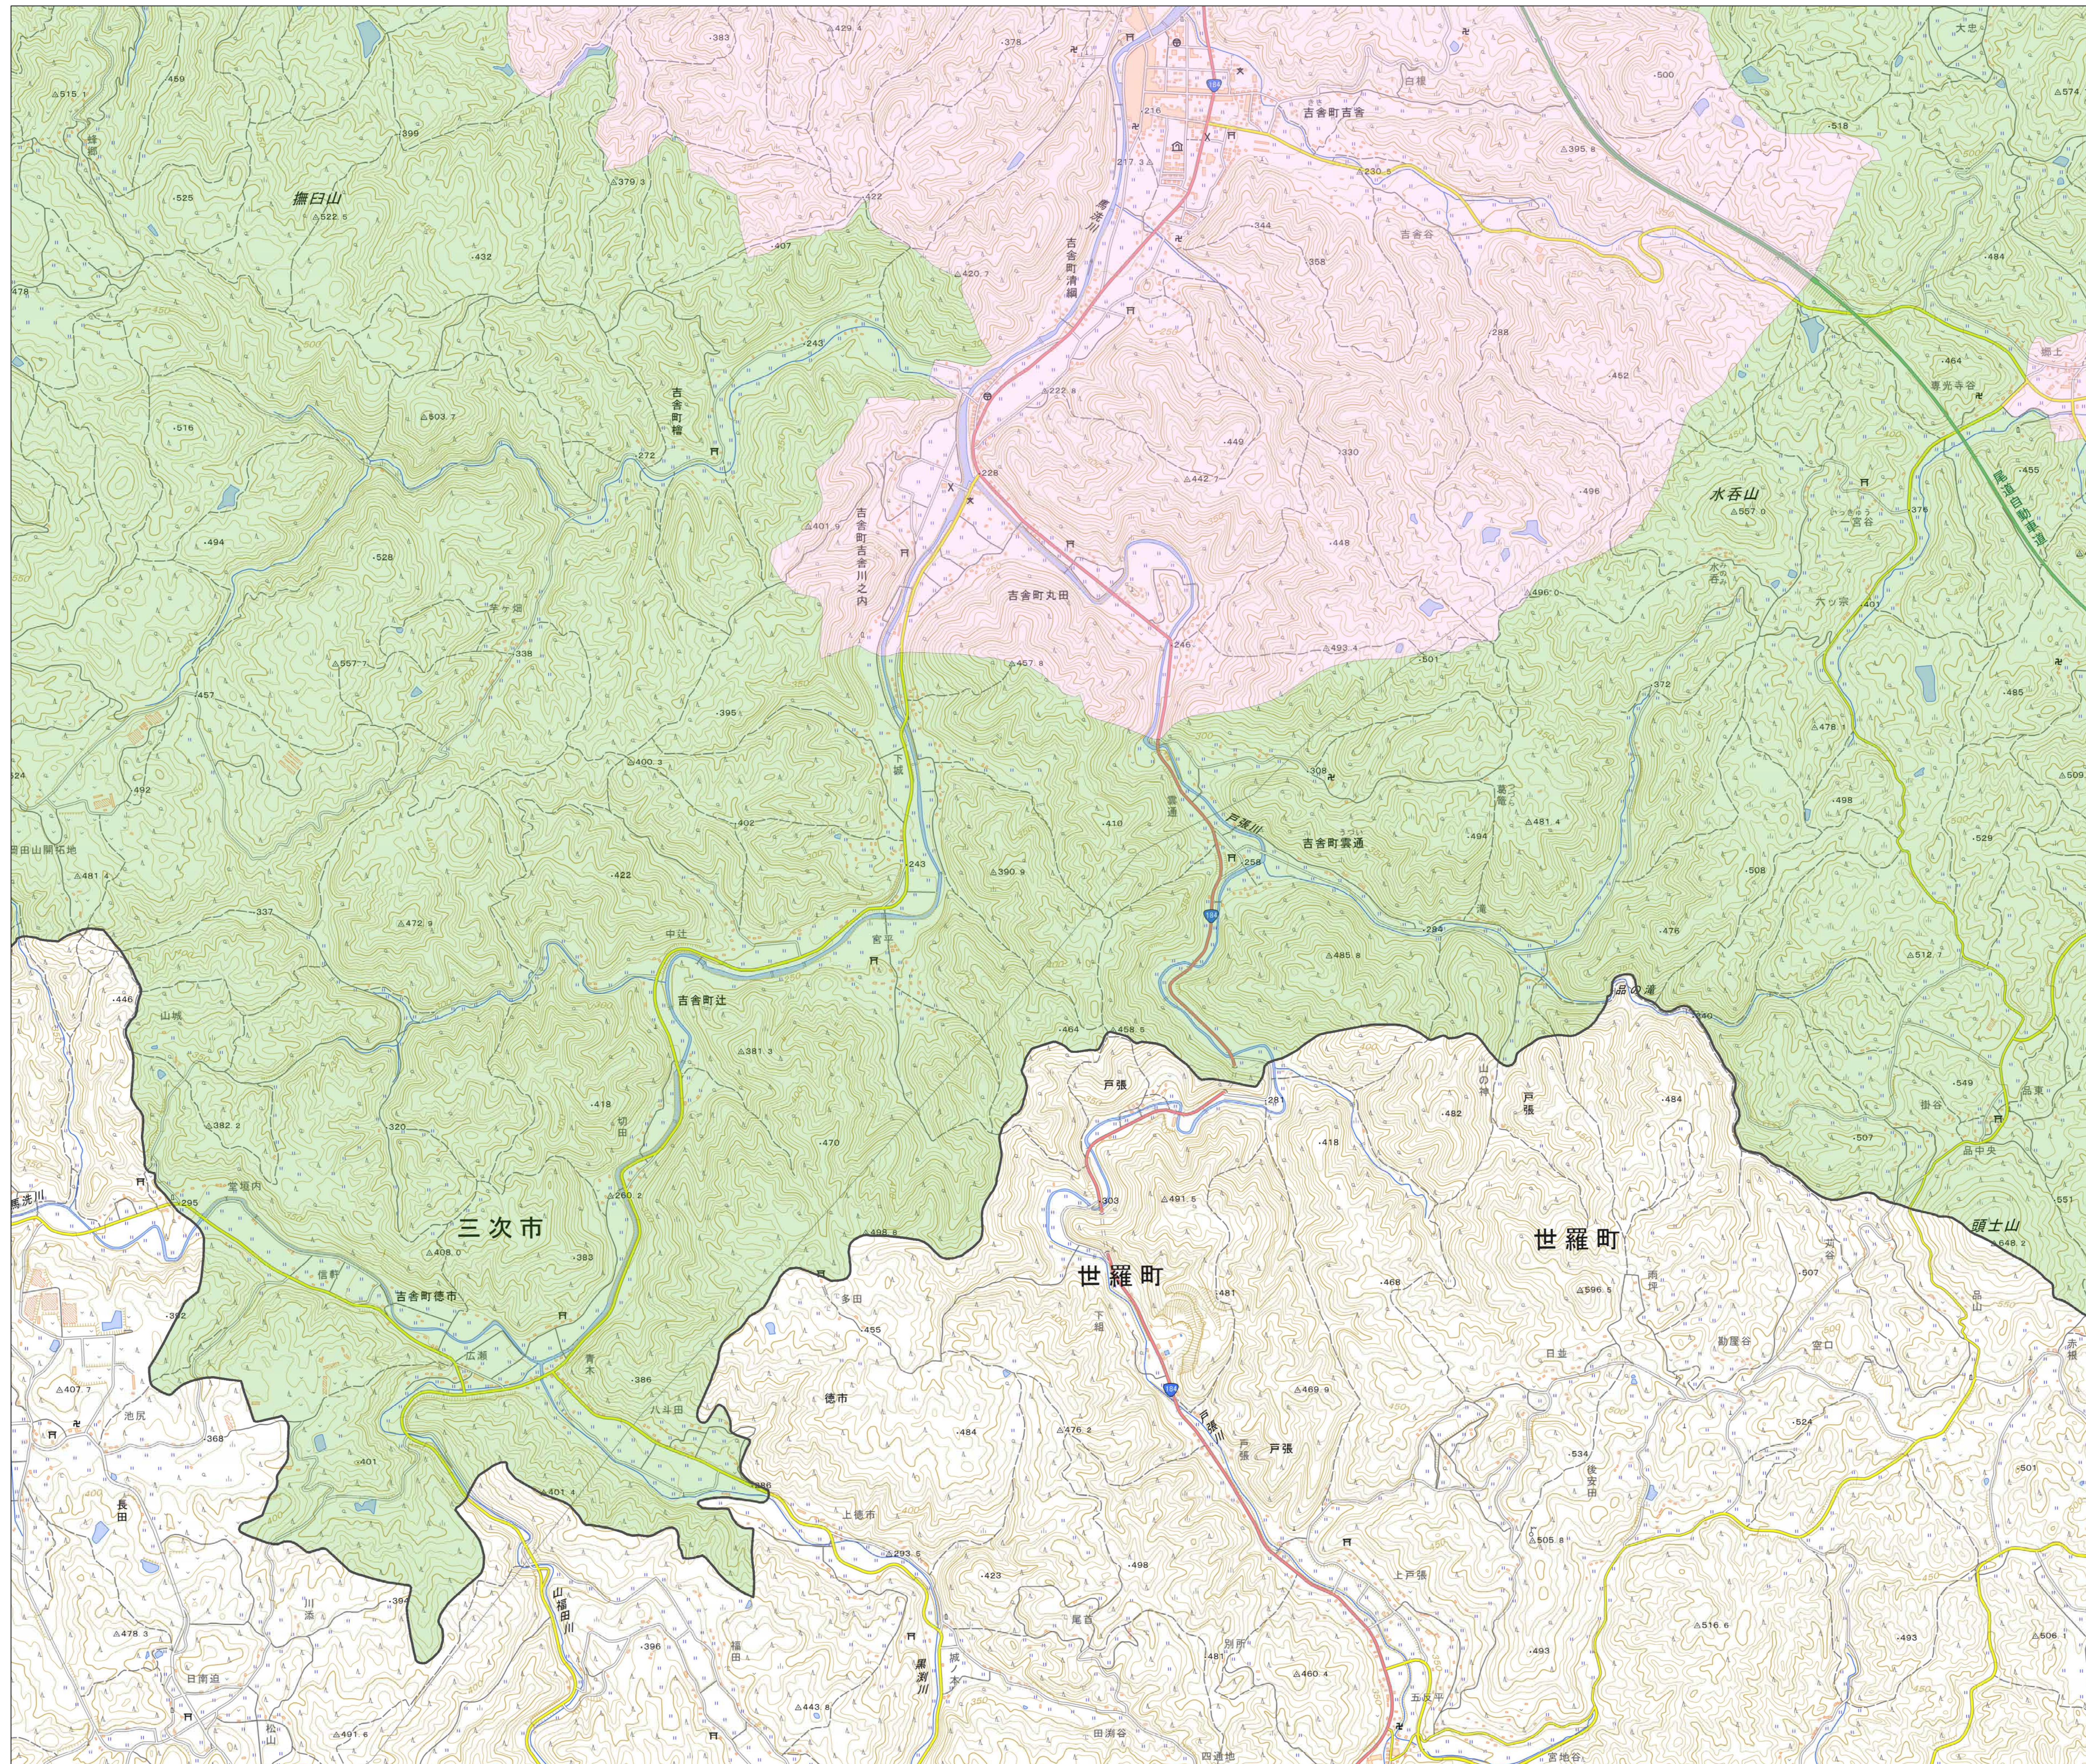

宅地造成等工事規制区域
及び特定盛土等規制区域図
(三次市)

16

凡例

- 宅地造成等工事規制区域
- 特定盛土等規制区域
- 行政界

1:10,000
【令和5年9月】

出典: 国土地理院発行2.5万分1地形図

宅地造成等工事規制区域
及び特定盛土等規制区域図
(三次市)

17

凡例

- 宅地造成等工事規制区域
- 特定盛土等規制区域
- 行政界

1:10,000

【令和5年9月】

出典：国土地理院発行2.5万分1地形図

宅地造成等工事規制区域
及び特定盛土等規制区域図
(三次市)

18

凡例

- 宅地造成等工事規制区域
- 特定盛土等規制区域
- 行政界

1:10,000

【令和5年9月】

出典：国土地理院発行2.5万分1地形図