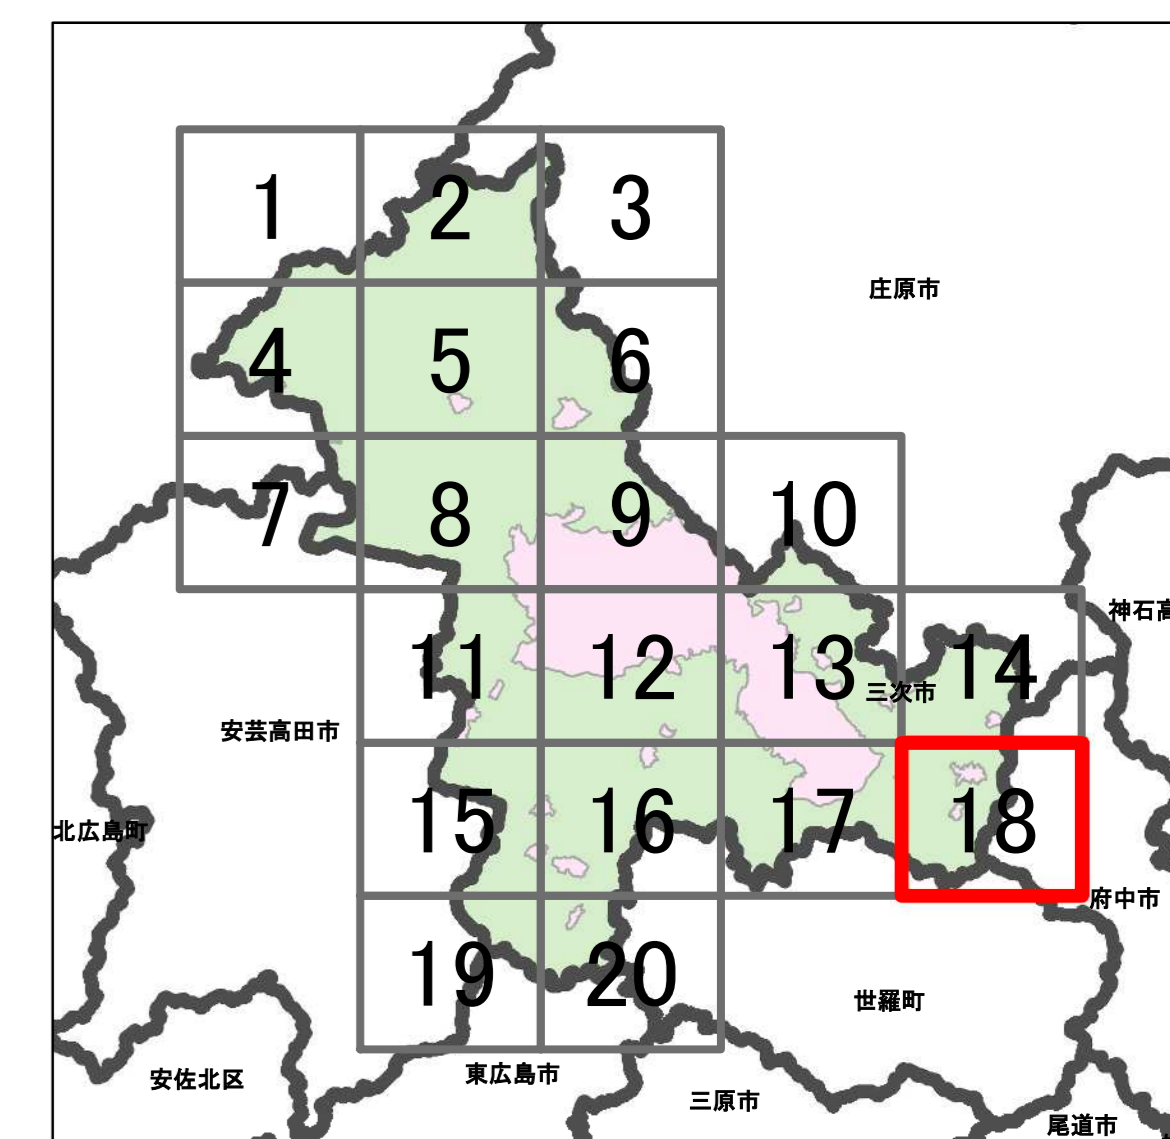

宅地造成等工事規制区域
及び特定盛土等規制区域図
(三次市)

16

凡例

- 宅地造成等工事規制区域
- 特定盛土等規制区域
- 行政界

1:10,000
【令和5年9月】

出典: 国土地理院発行2.5万分1地形図

宅地造成等工事規制区域
及び特定盛土等規制区域図
(三次市)

17

凡例

- 宅地造成等工事規制区域
- 特定盛土等規制区域
- 行政界

1:10,000

【令和5年9月】

出典：国土地理院発行2.5万分1地形図

宅地造成等工事規制区域
及び特定盛土等規制区域図
(三次市)

18

凡例

- 宅地造成等工事規制区域
- 特定盛土等規制区域
- 行政界

1:10,000

【令和5年9月】

出典：国土地理院発行2.5万分1地形図