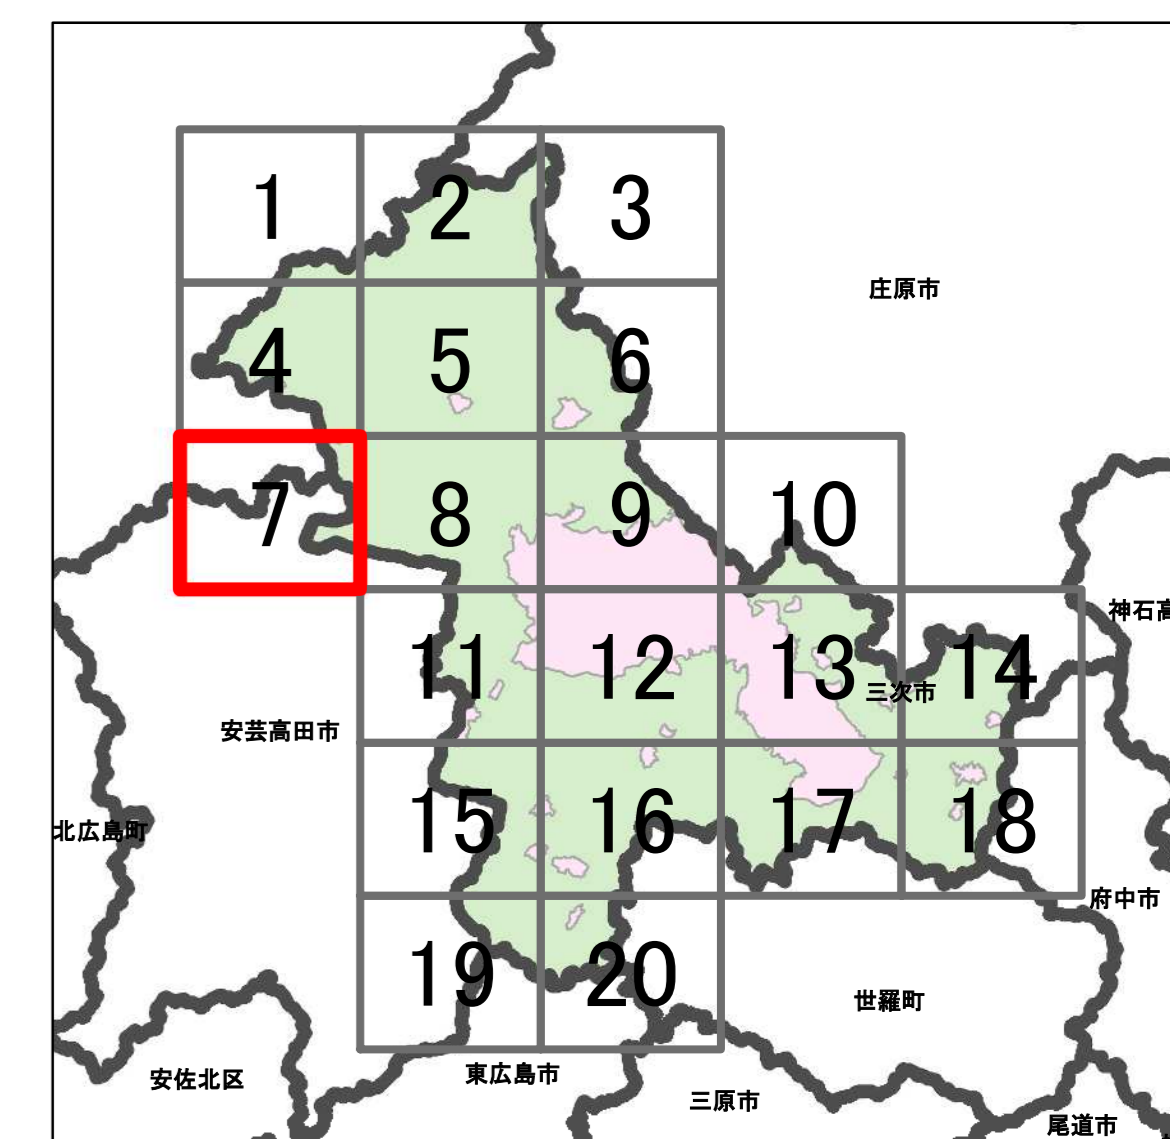

宅地造成等工事規制区域  
及び特定盛土等規制区域図  
(三次市)

7

凡例

- 宅地造成等工事規制区域
- 特定盛土等規制区域
- 行政界

1:10,000

【令和5年9月】

出典：国土地理院発行2.5万分1地形図

宅地造成等工事規制区域  
及び特定盛土等規制区域図  
(三次市)

8

凡例

- 宅地造成等工事規制区域
- 特定盛土等規制区域
- 行政界

1:10,000

【令和5年9月】

出典：国土地理院発行2.5万分1地形図

宅地造成等工事規制区域  
及び特定盛土等規制区域図  
(三次市)

9

凡例

- 宅地造成等工事規制区域
- 特定盛土等規制区域
- 行政界

1:10,000

【令和5年9月】

出典：国土地理院発行2.5万分1地形図