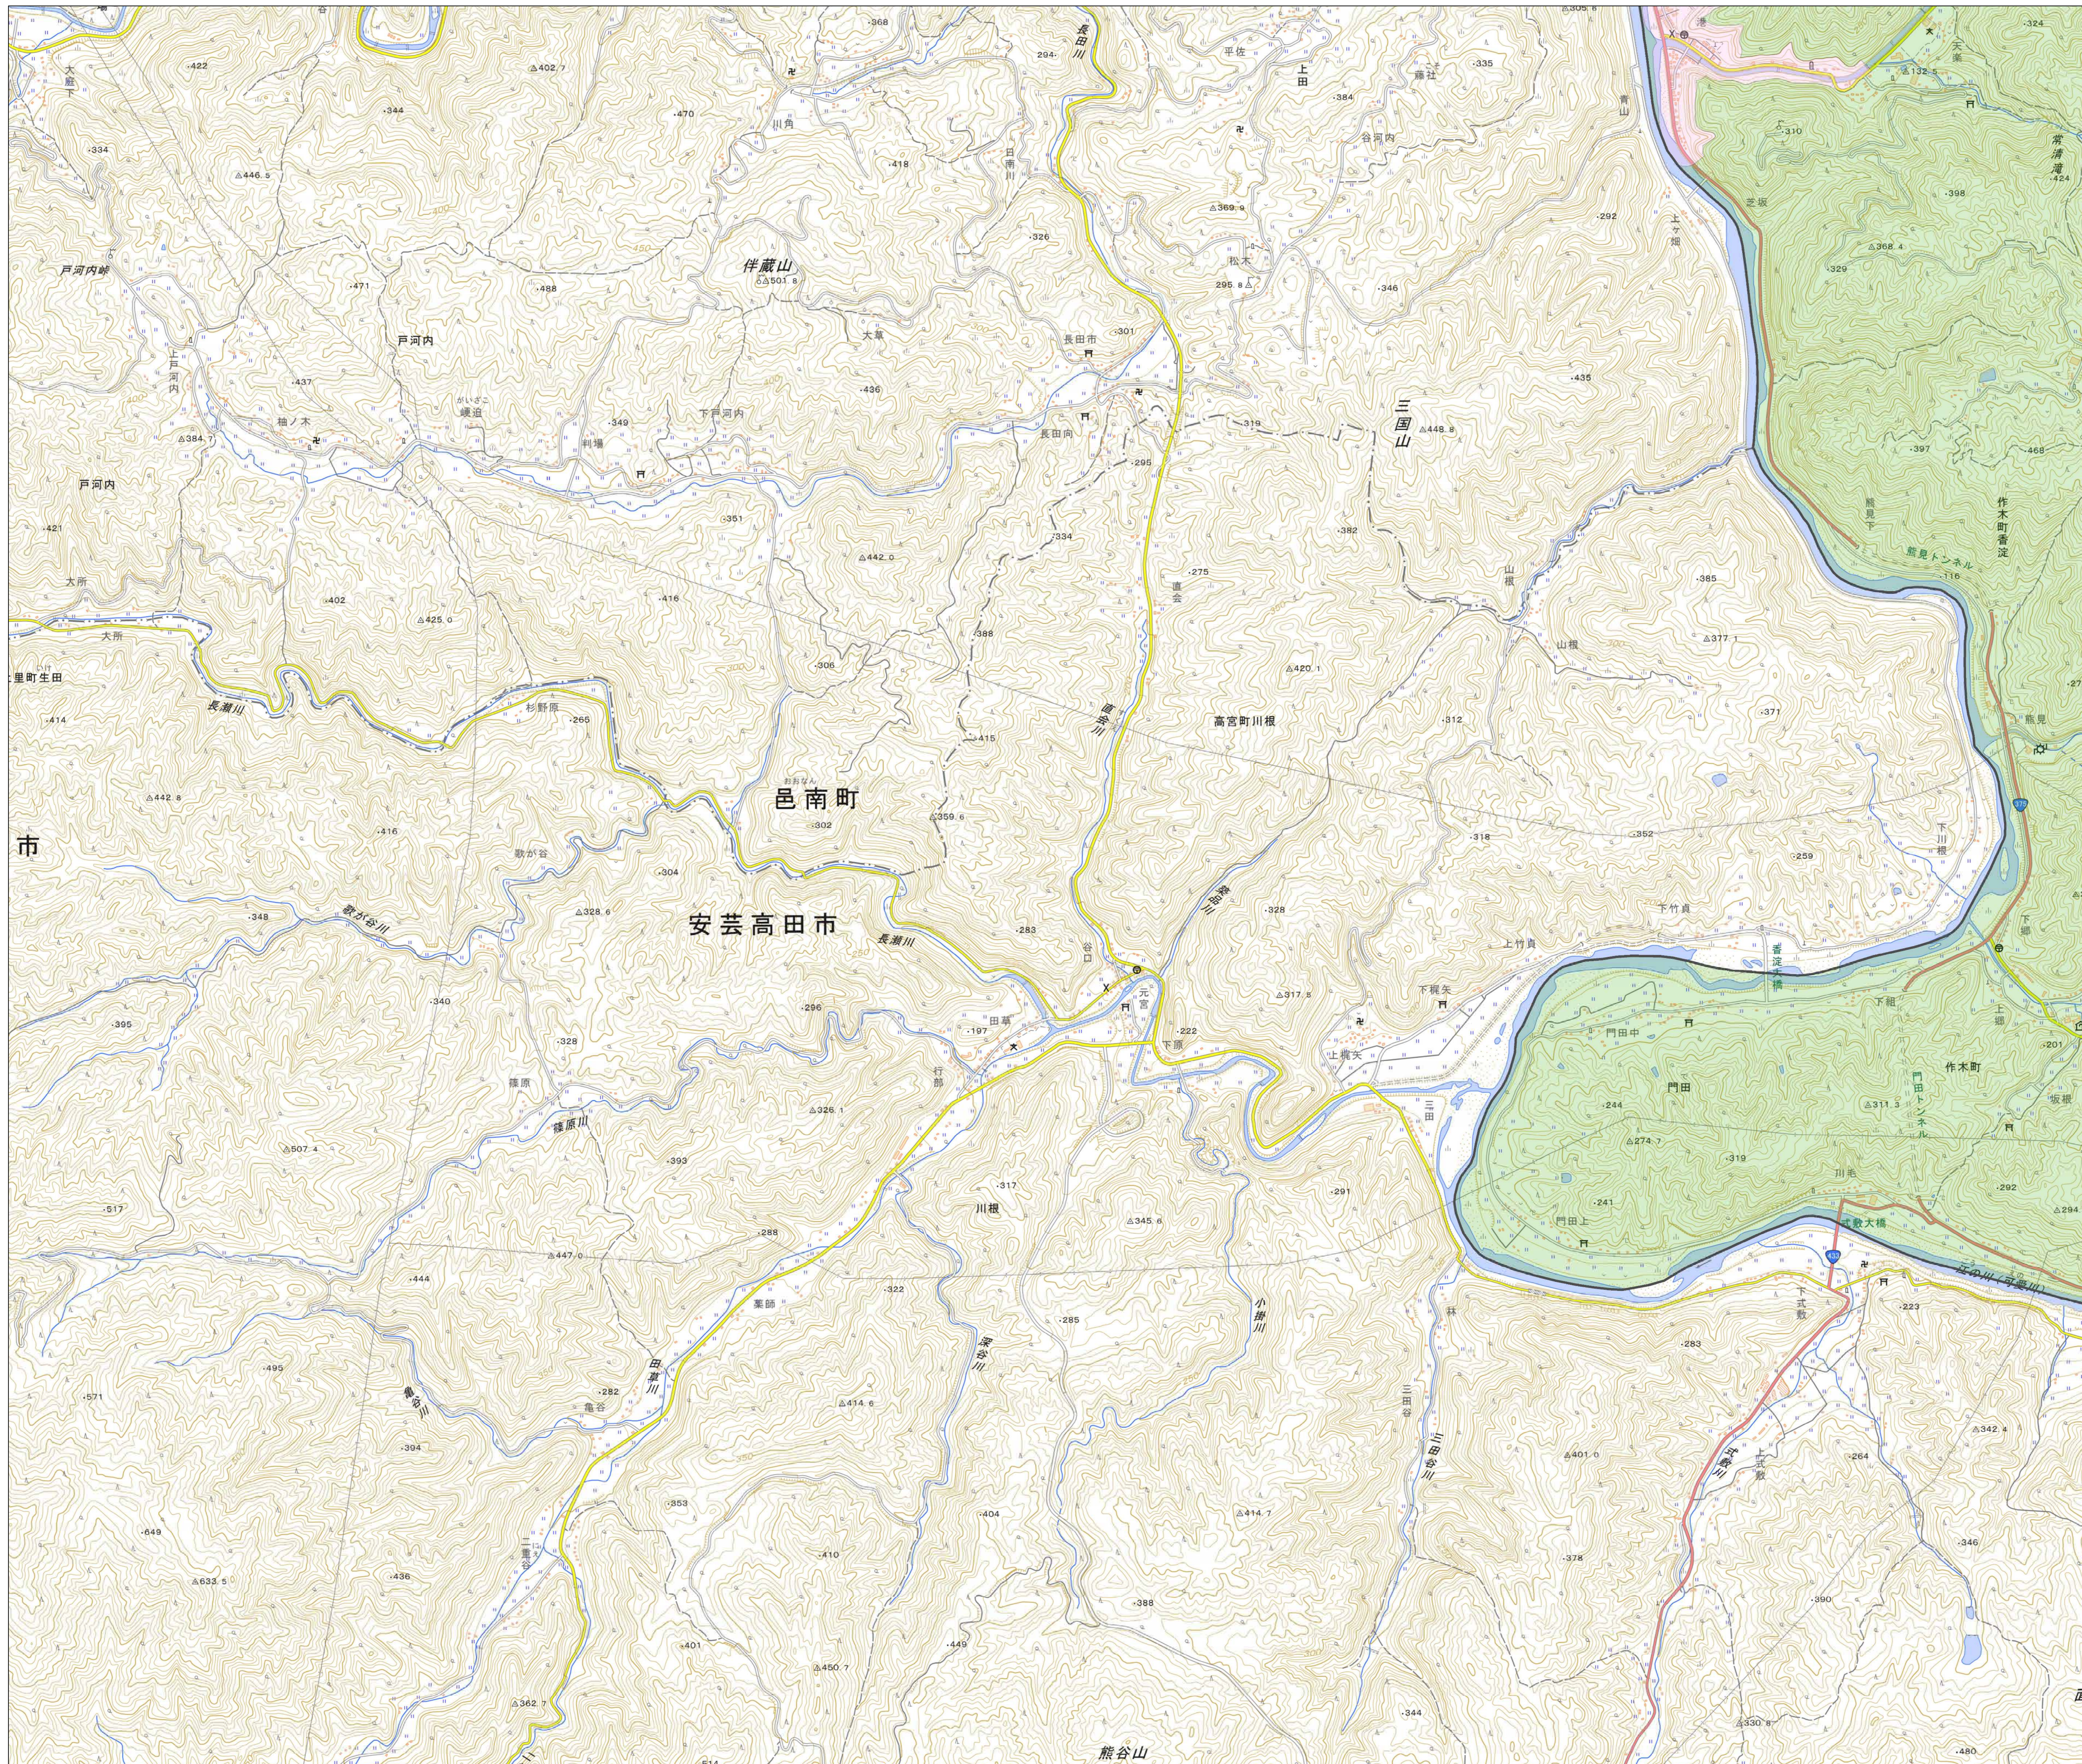

宅地造成等工事規制区域  
及び特定盛土等規制区域図  
(三次市)

7

凡例

- 宅地造成等工事規制区域
- 特定盛土等規制区域
- 行政界

1:10,000

【令和5年9月】

出典：国土地理院発行2.5万分1地形図

宅地造成等工事規制区域  
及び特定盛土等規制区域図  
(三次市)

8

凡例

- 宅地造成等工事規制区域
- 特定盛土等規制区域
- 行政界

1:10,000

【令和5年9月】

出典：国土地理院発行2.5万分1地形図

宅地造成等工事規制区域  
及び特定盛土等規制区域図  
(三次市)

9

凡例

- 宅地造成等工事規制区域
- 特定盛土等規制区域
- 行政界

1:10,000

【令和5年9月】

出典：国土地理院発行2.5万分1地形図