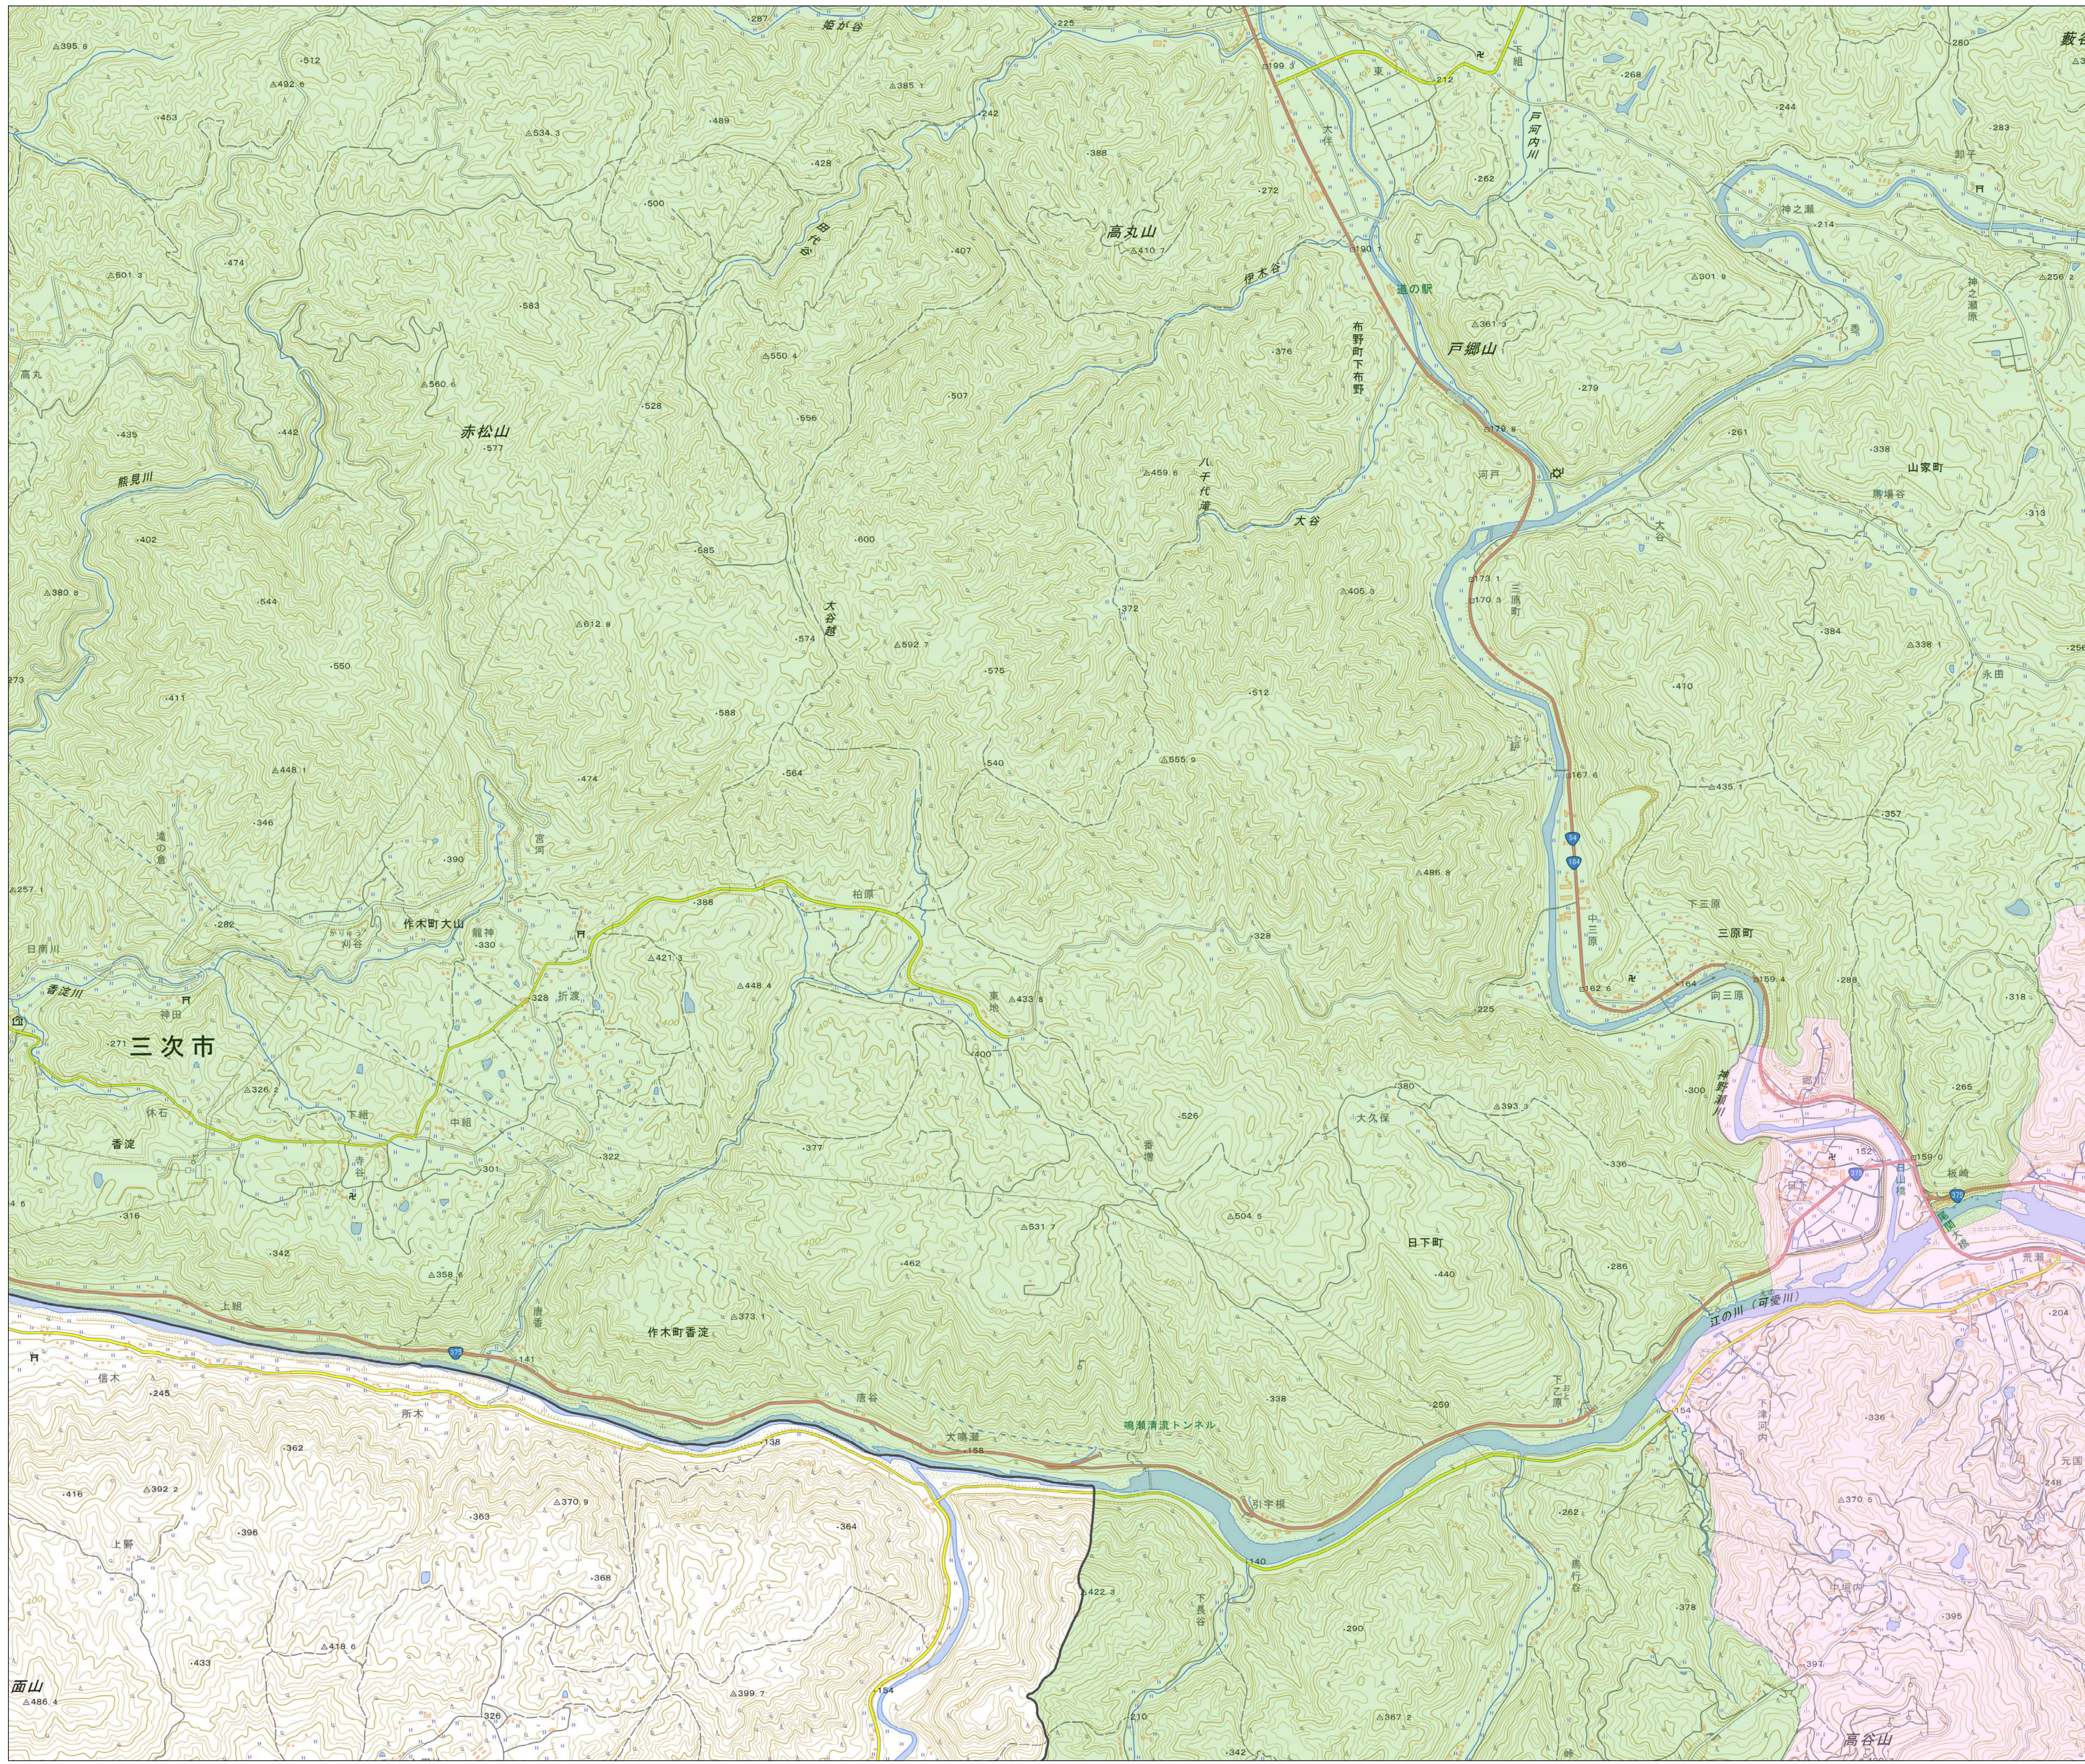

宅地造成等工事規制区域  
及び特定盛土等規制区域図  
(三次市)

7

凡例

- 宅地造成等工事規制区域
- 特定盛土等規制区域
- 行政界

1:10,000

【令和5年9月】

出典：国土地理院発行2.5万分1地形図

宅地造成等工事規制区域  
及び特定盛土等規制区域図  
(三次市)

8

凡例

- 宅地造成等工事規制区域
- 特定盛土等規制区域
- 行政界

1:10,000

【令和5年9月】

出典：国土地理院発行2.5万分1地形図

宅地造成等工事規制区域  
及び特定盛土等規制区域図  
(三次市)

9

凡例

- 宅地造成等工事規制区域
- 特定盛土等規制区域
- 行政界

1:10,000

【令和5年9月】

出典：国土地理院発行2.5万分1地形図