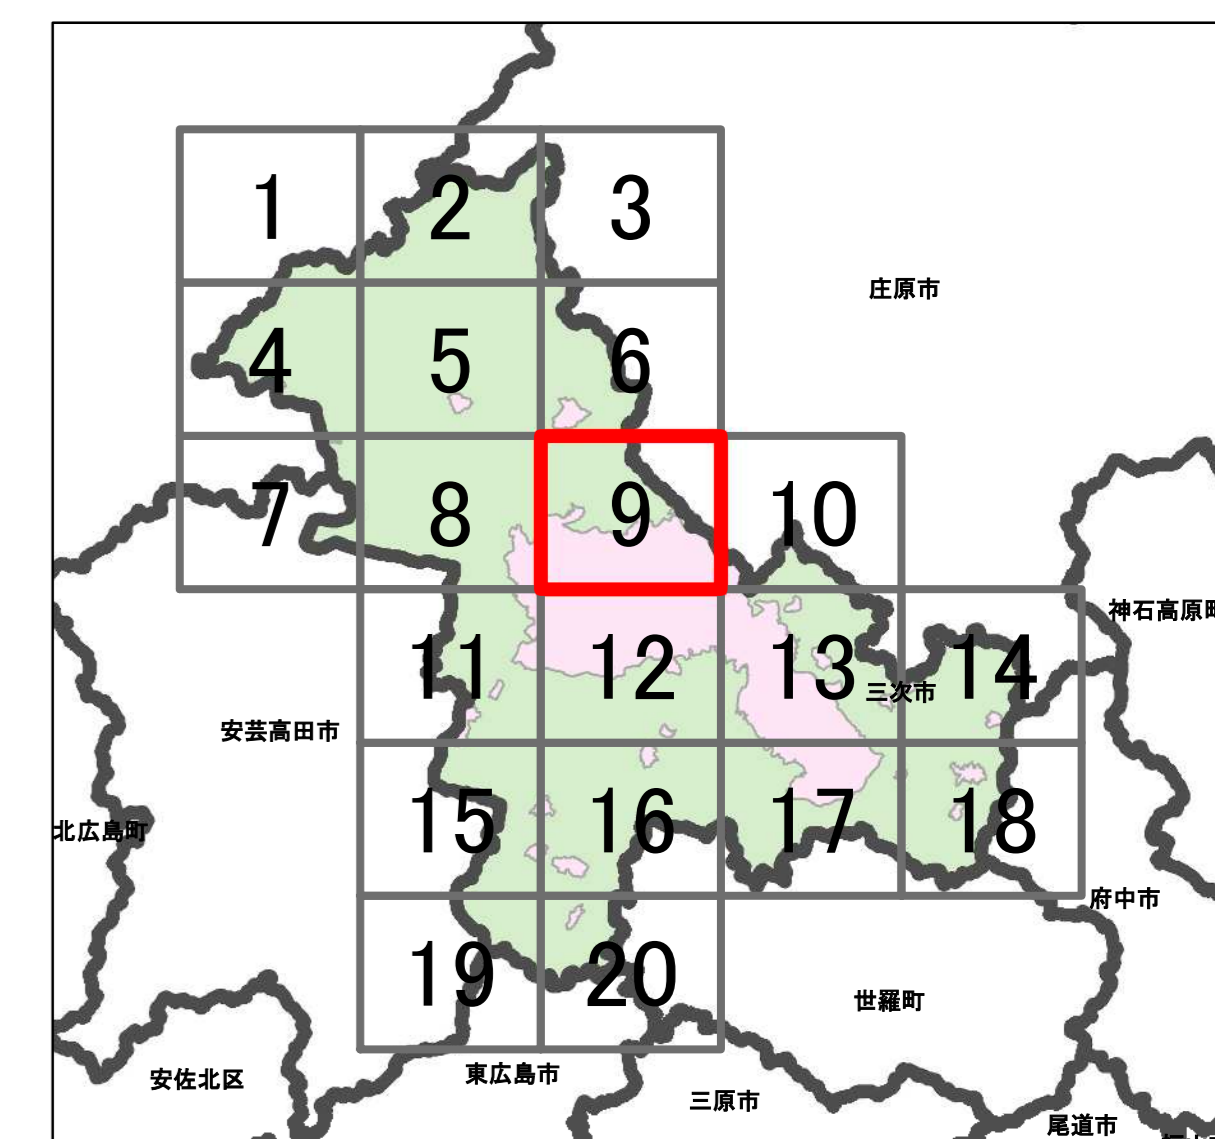

宅地造成等工事規制区域  
及び特定盛土等規制区域図  
(三次市)

7

凡例

- 宅地造成等工事規制区域
- 特定盛土等規制区域
- 行政界

1:10,000

【令和5年9月】

出典：国土地理院発行2.5万分1地形図

宅地造成等工事規制区域  
及び特定盛土等規制区域図  
(三次市)

8

凡例

- 宅地造成等工事規制区域
- 特定盛土等規制区域
- 行政界

1:10,000

【令和5年9月】

出典：国土地理院発行2.5万分1地形図

宅地造成等工事規制区域  
及び特定盛土等規制区域図  
(三次市)

9

凡例

- 宅地造成等工事規制区域
- 特定盛土等規制区域
- 行政界

1:10,000

【令和5年9月】

出典：国土地理院発行2.5万分1地形図