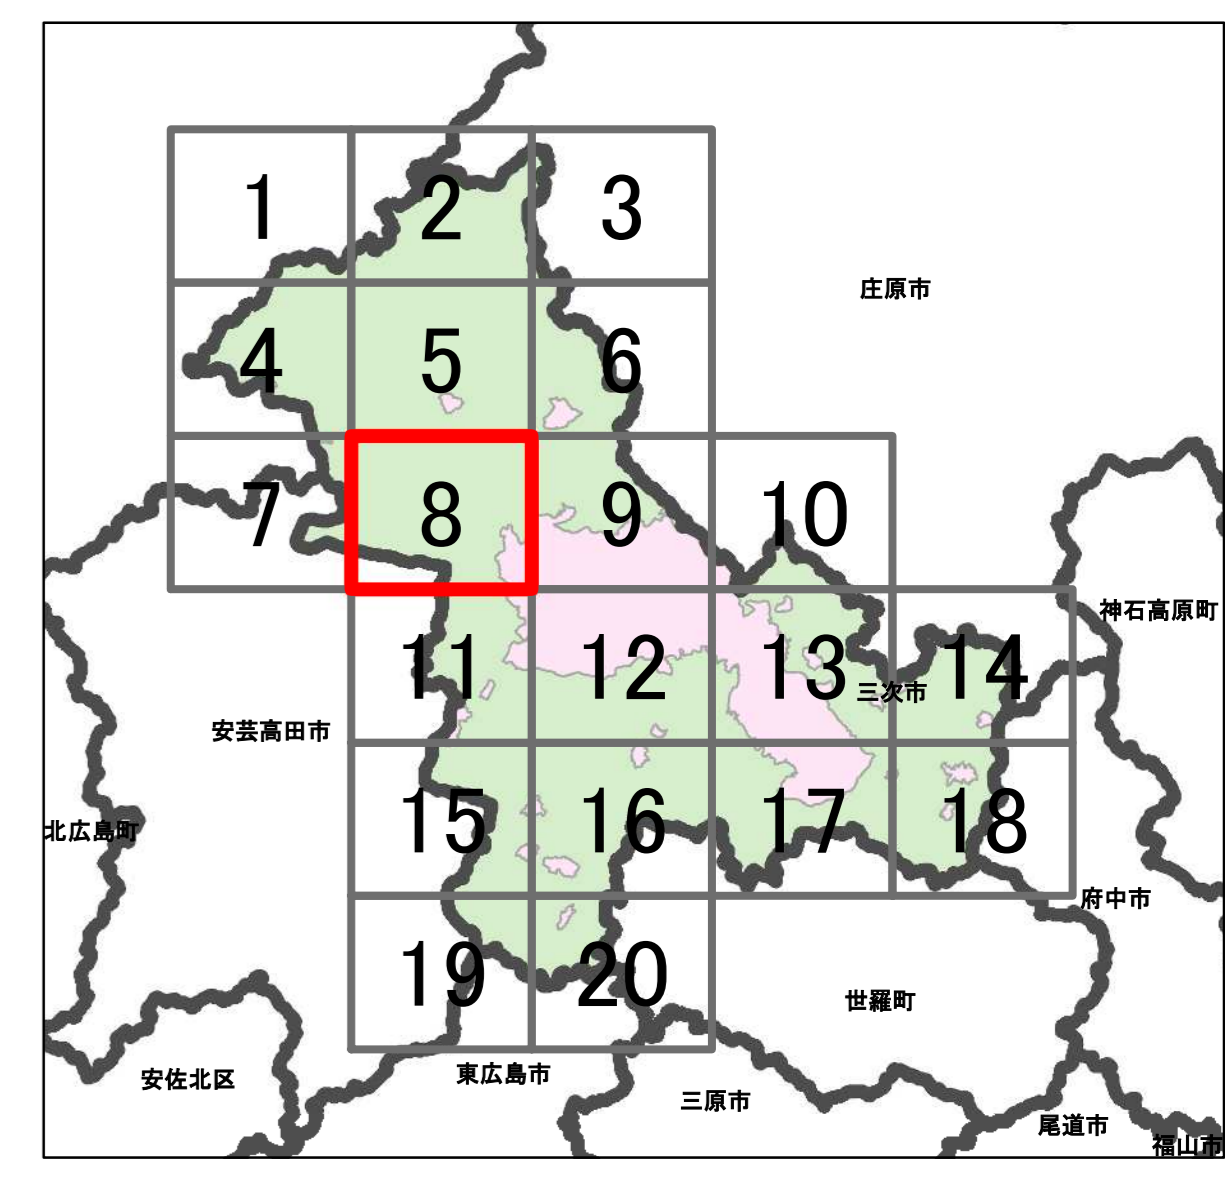

宅地造成等工事規制区域  
及び特定盛土等規制区域図  
(三次市)

7

凡例

- 宅地造成等工事規制区域
- 特定盛土等規制区域
- 行政界

1:10,000

【令和5年9月】

出典：国土地理院発行2.5万分1地形図

宅地造成等工事規制区域  
及び特定盛土等規制区域図  
(三次市)

8

凡例

- 宅地造成等工事規制区域
- 特定盛土等規制区域
- 行政界

1:10,000

【令和5年9月】

出典：国土地理院発行2.5万分1地形図

宅地造成等工事規制区域  
及び特定盛土等規制区域図  
(三次市)

9

凡例

- 宅地造成等工事規制区域
- 特定盛土等規制区域
- 行政界

1:10,000

【令和5年9月】

出典：国土地理院発行2.5万分1地形図