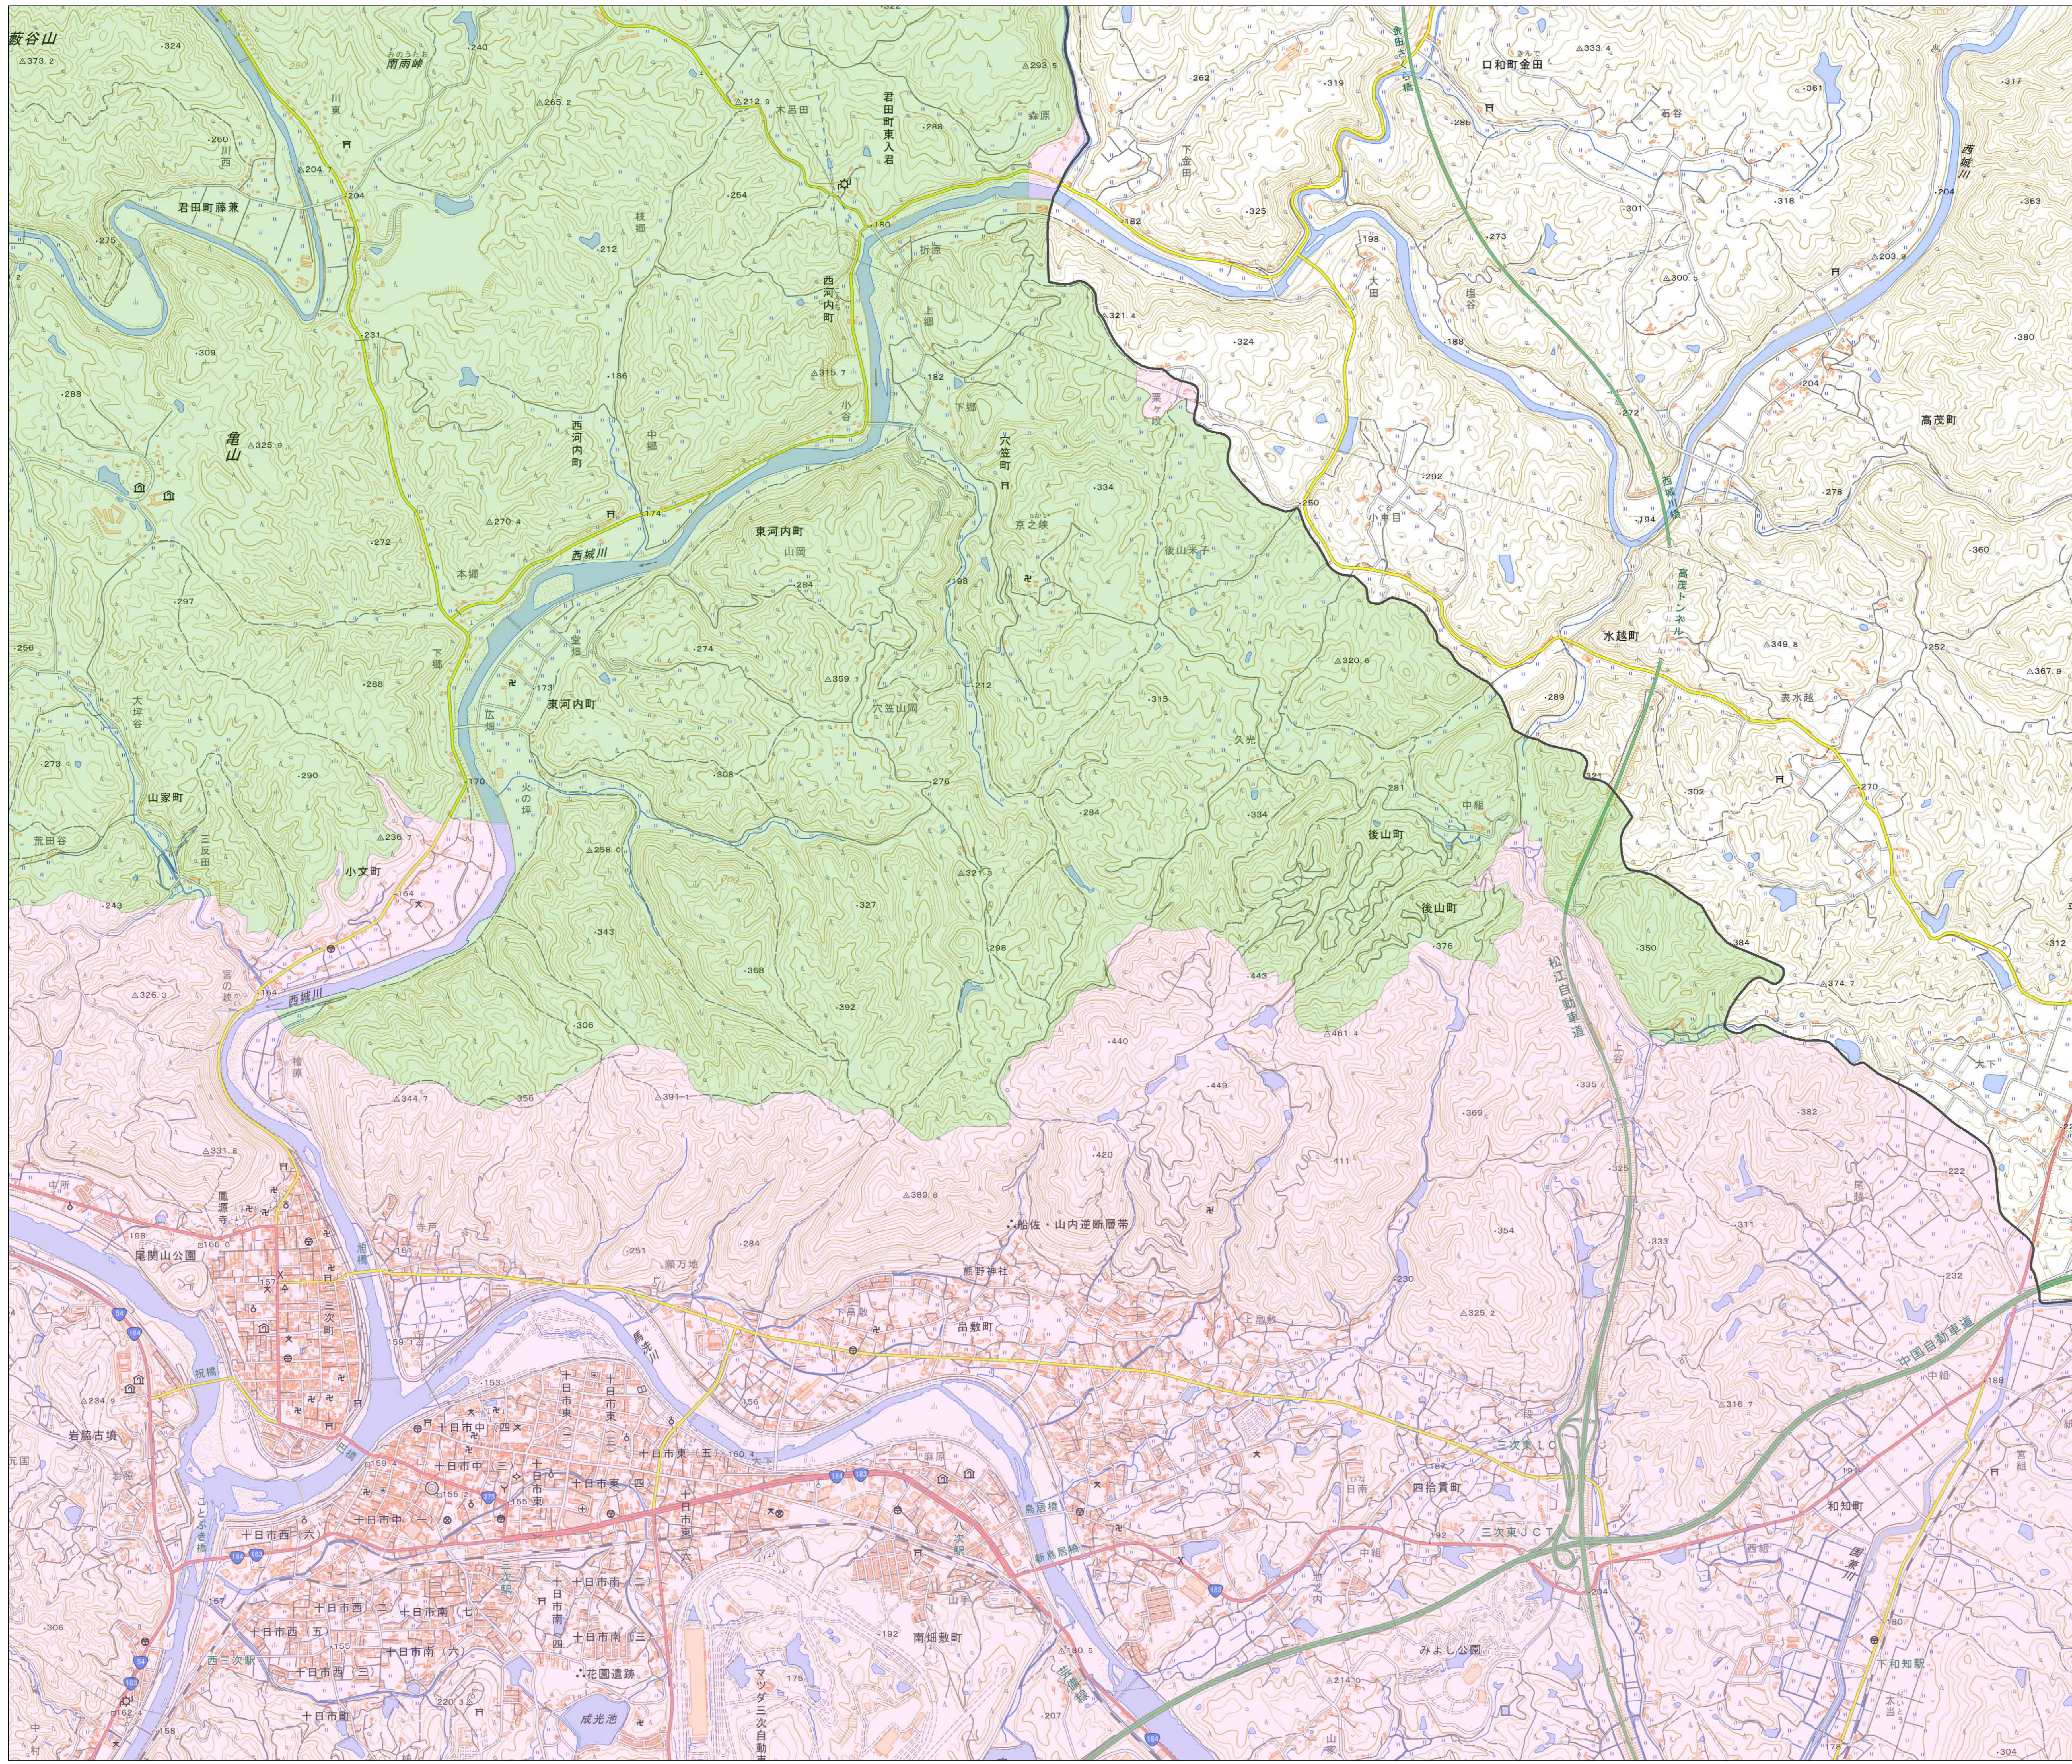

宅地造成等工事規制区域  
及び特定盛土等規制区域図  
(三次市)

7

凡例

- 宅地造成等工事規制区域
- 特定盛土等規制区域
- 行政界

1:10,000

【令和5年9月】

出典：国土地理院発行2.5万分1地形図

宅地造成等工事規制区域  
及び特定盛土等規制区域図  
(三次市)

8

凡例

- 宅地造成等工事規制区域
- 特定盛土等規制区域
- 行政界

1:10,000

【令和5年9月】

出典：国土地理院発行2.5万分1地形図

宅地造成等工事規制区域  
及び特定盛土等規制区域図  
(三次市)

9

凡例

- 宅地造成等工事規制区域
- 特定盛土等規制区域
- 行政界

1:10,000

【令和5年9月】

出典：国土地理院発行2.5万分1地形図