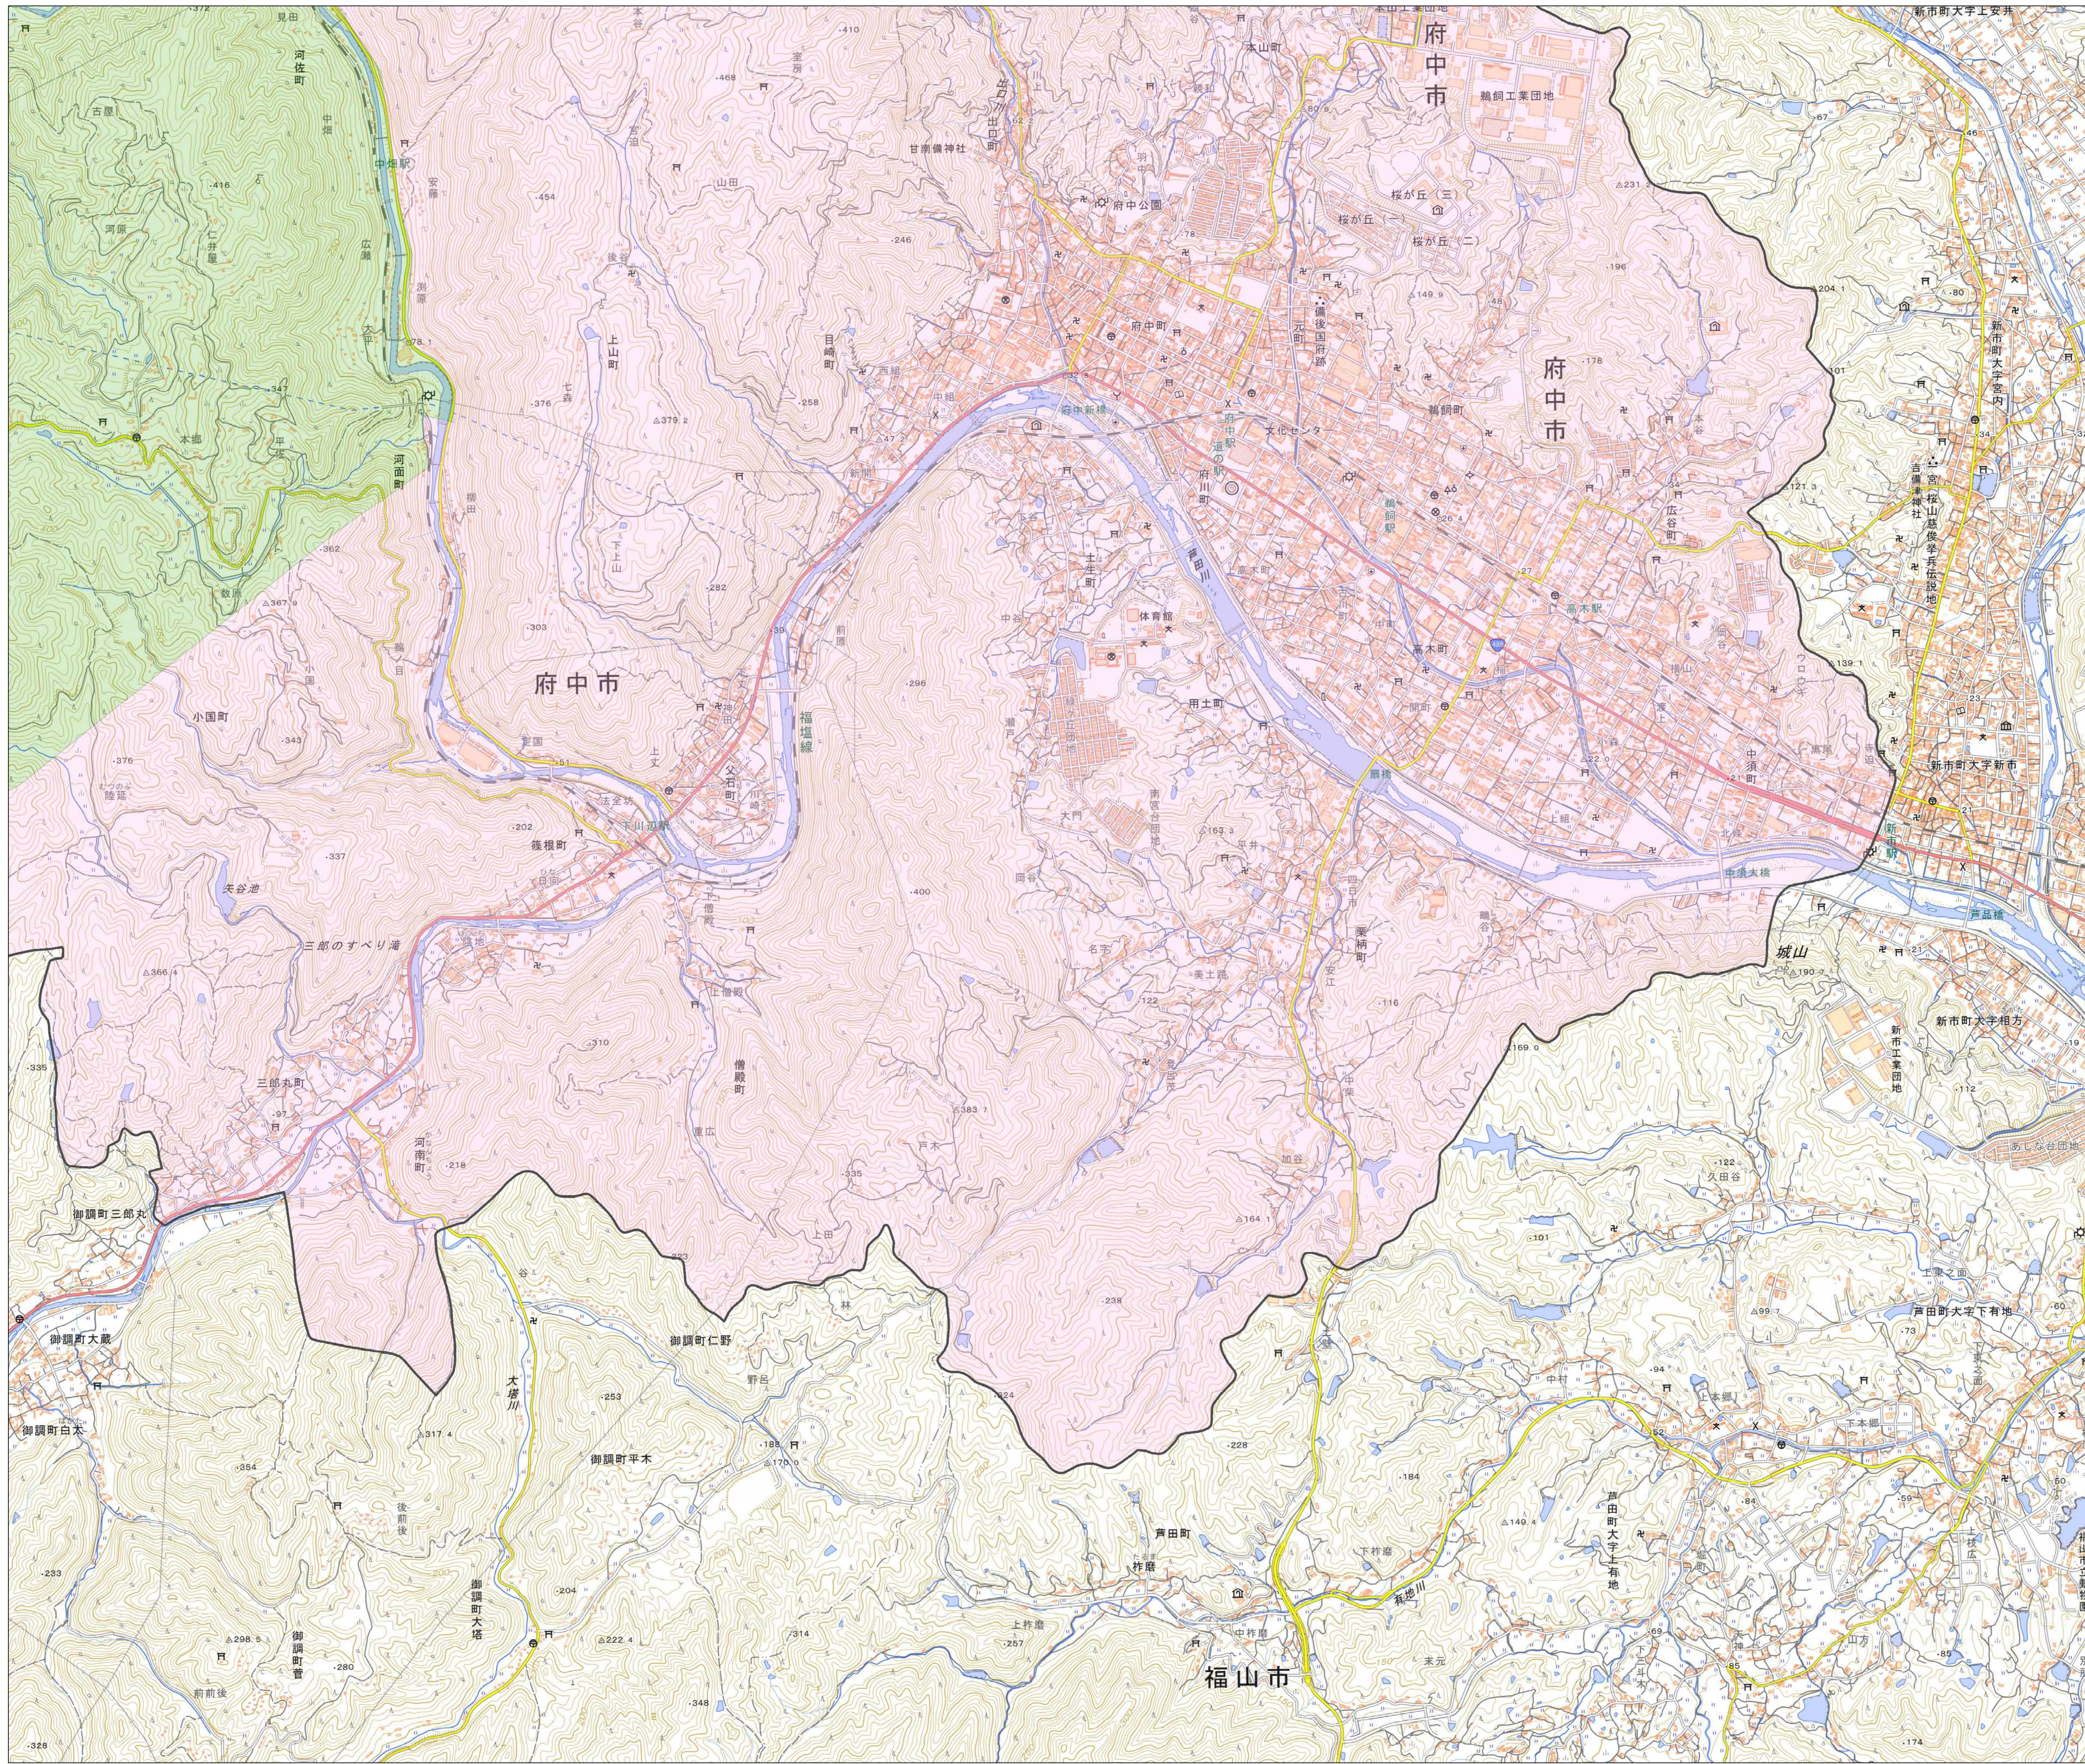

宅地造成等工事規制区域
及び特定盛土等規制区域図
(府中市)

7

凡例

- 宅地造成等工事規制区域
- 特定盛土等規制区域
- 行政界

1:10,000

【令和5年9月】

出典: 国土地理院発行2.5万分1地形図