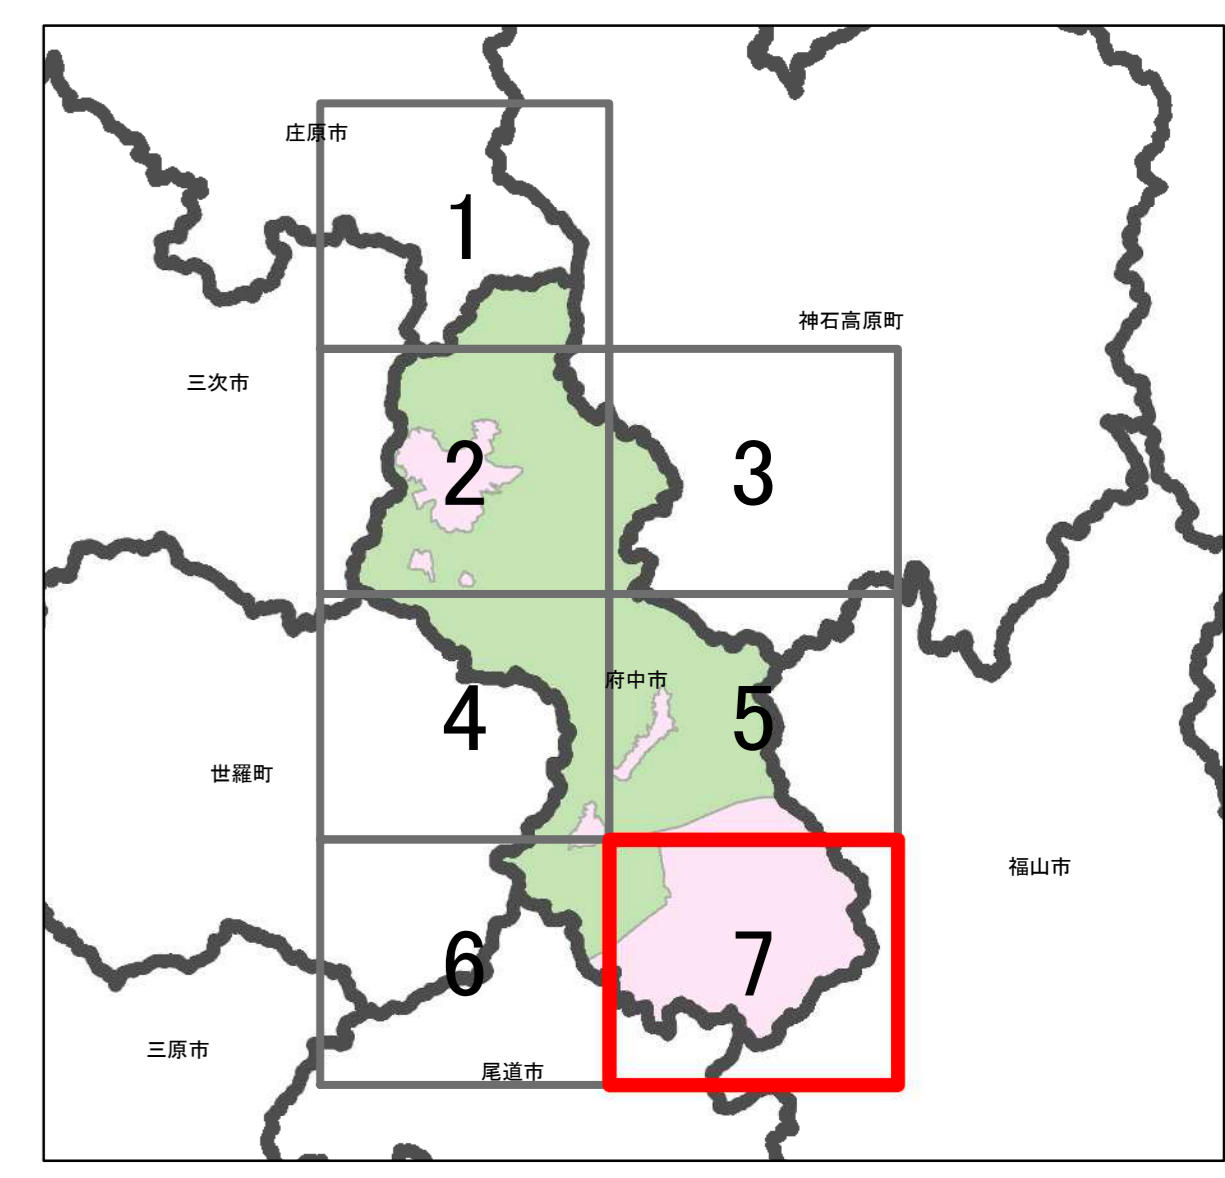

宅地造成等工事規制区域
及び特定盛土等規制区域図
(府中市)

7

凡例

- 宅地造成等工事規制区域
- 特定盛土等規制区域
- 行政界

1:10,000

【令和5年9月】

出典: 国土地理院発行2.5万分1地形図