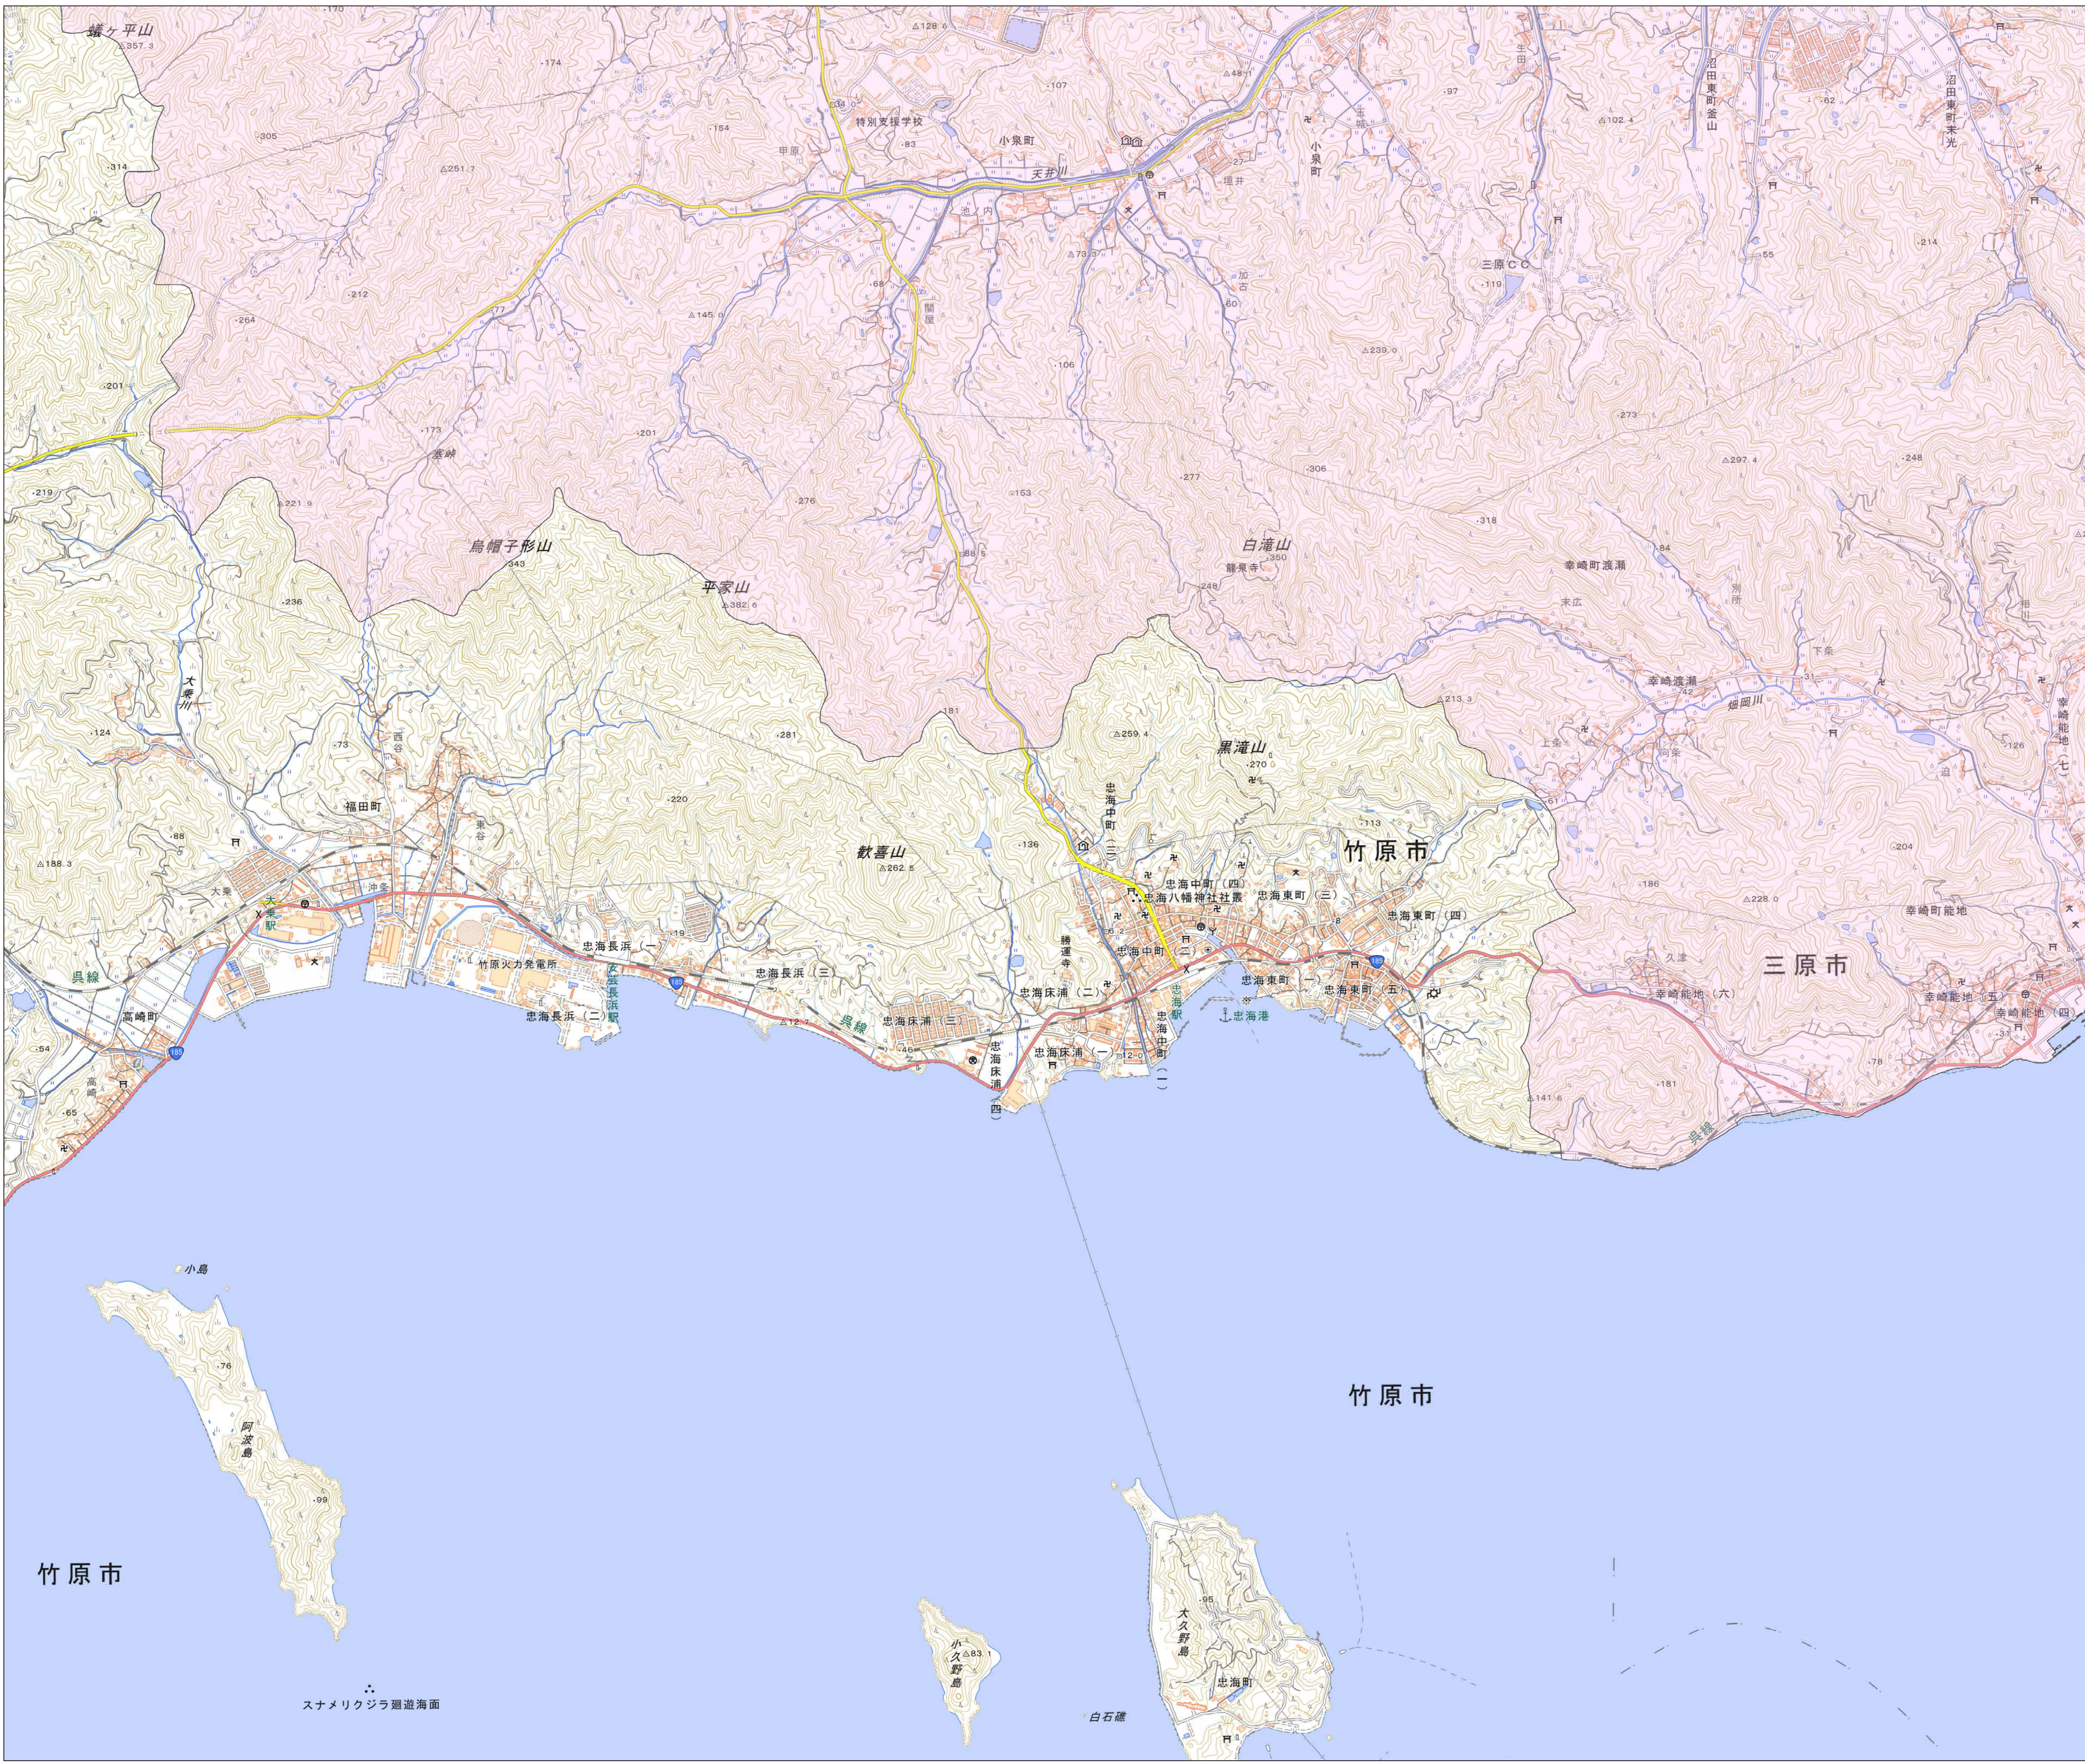

宅地造成等工事規制区域
及び特定盛土等規制区域図
(三原市)

10

凡例

- 宅地造成等工事規制区域
- 特定盛土等規制区域
- 行政界

1:10,000

【令和5年9月】

出典：国土地理院発行2.5万分1地形図

宅地造成等工事規制区域
及び特定盛土等規制区域図
(三原市)

11

1:10,000

【令和5年9月】

出典: 国土地理院発行2.5万分1地形図

宅地造成等工事規制区域
及び特定盛土等規制区域図
(三原市)

12

凡例

- 宅地造成等工事規制区域
- 特定盛土等規制区域
- 行政界

0 0.25 0.5 1 km

1:10,000

【令和5年9月】

出典：国土地理院発行2.5万分1地形図