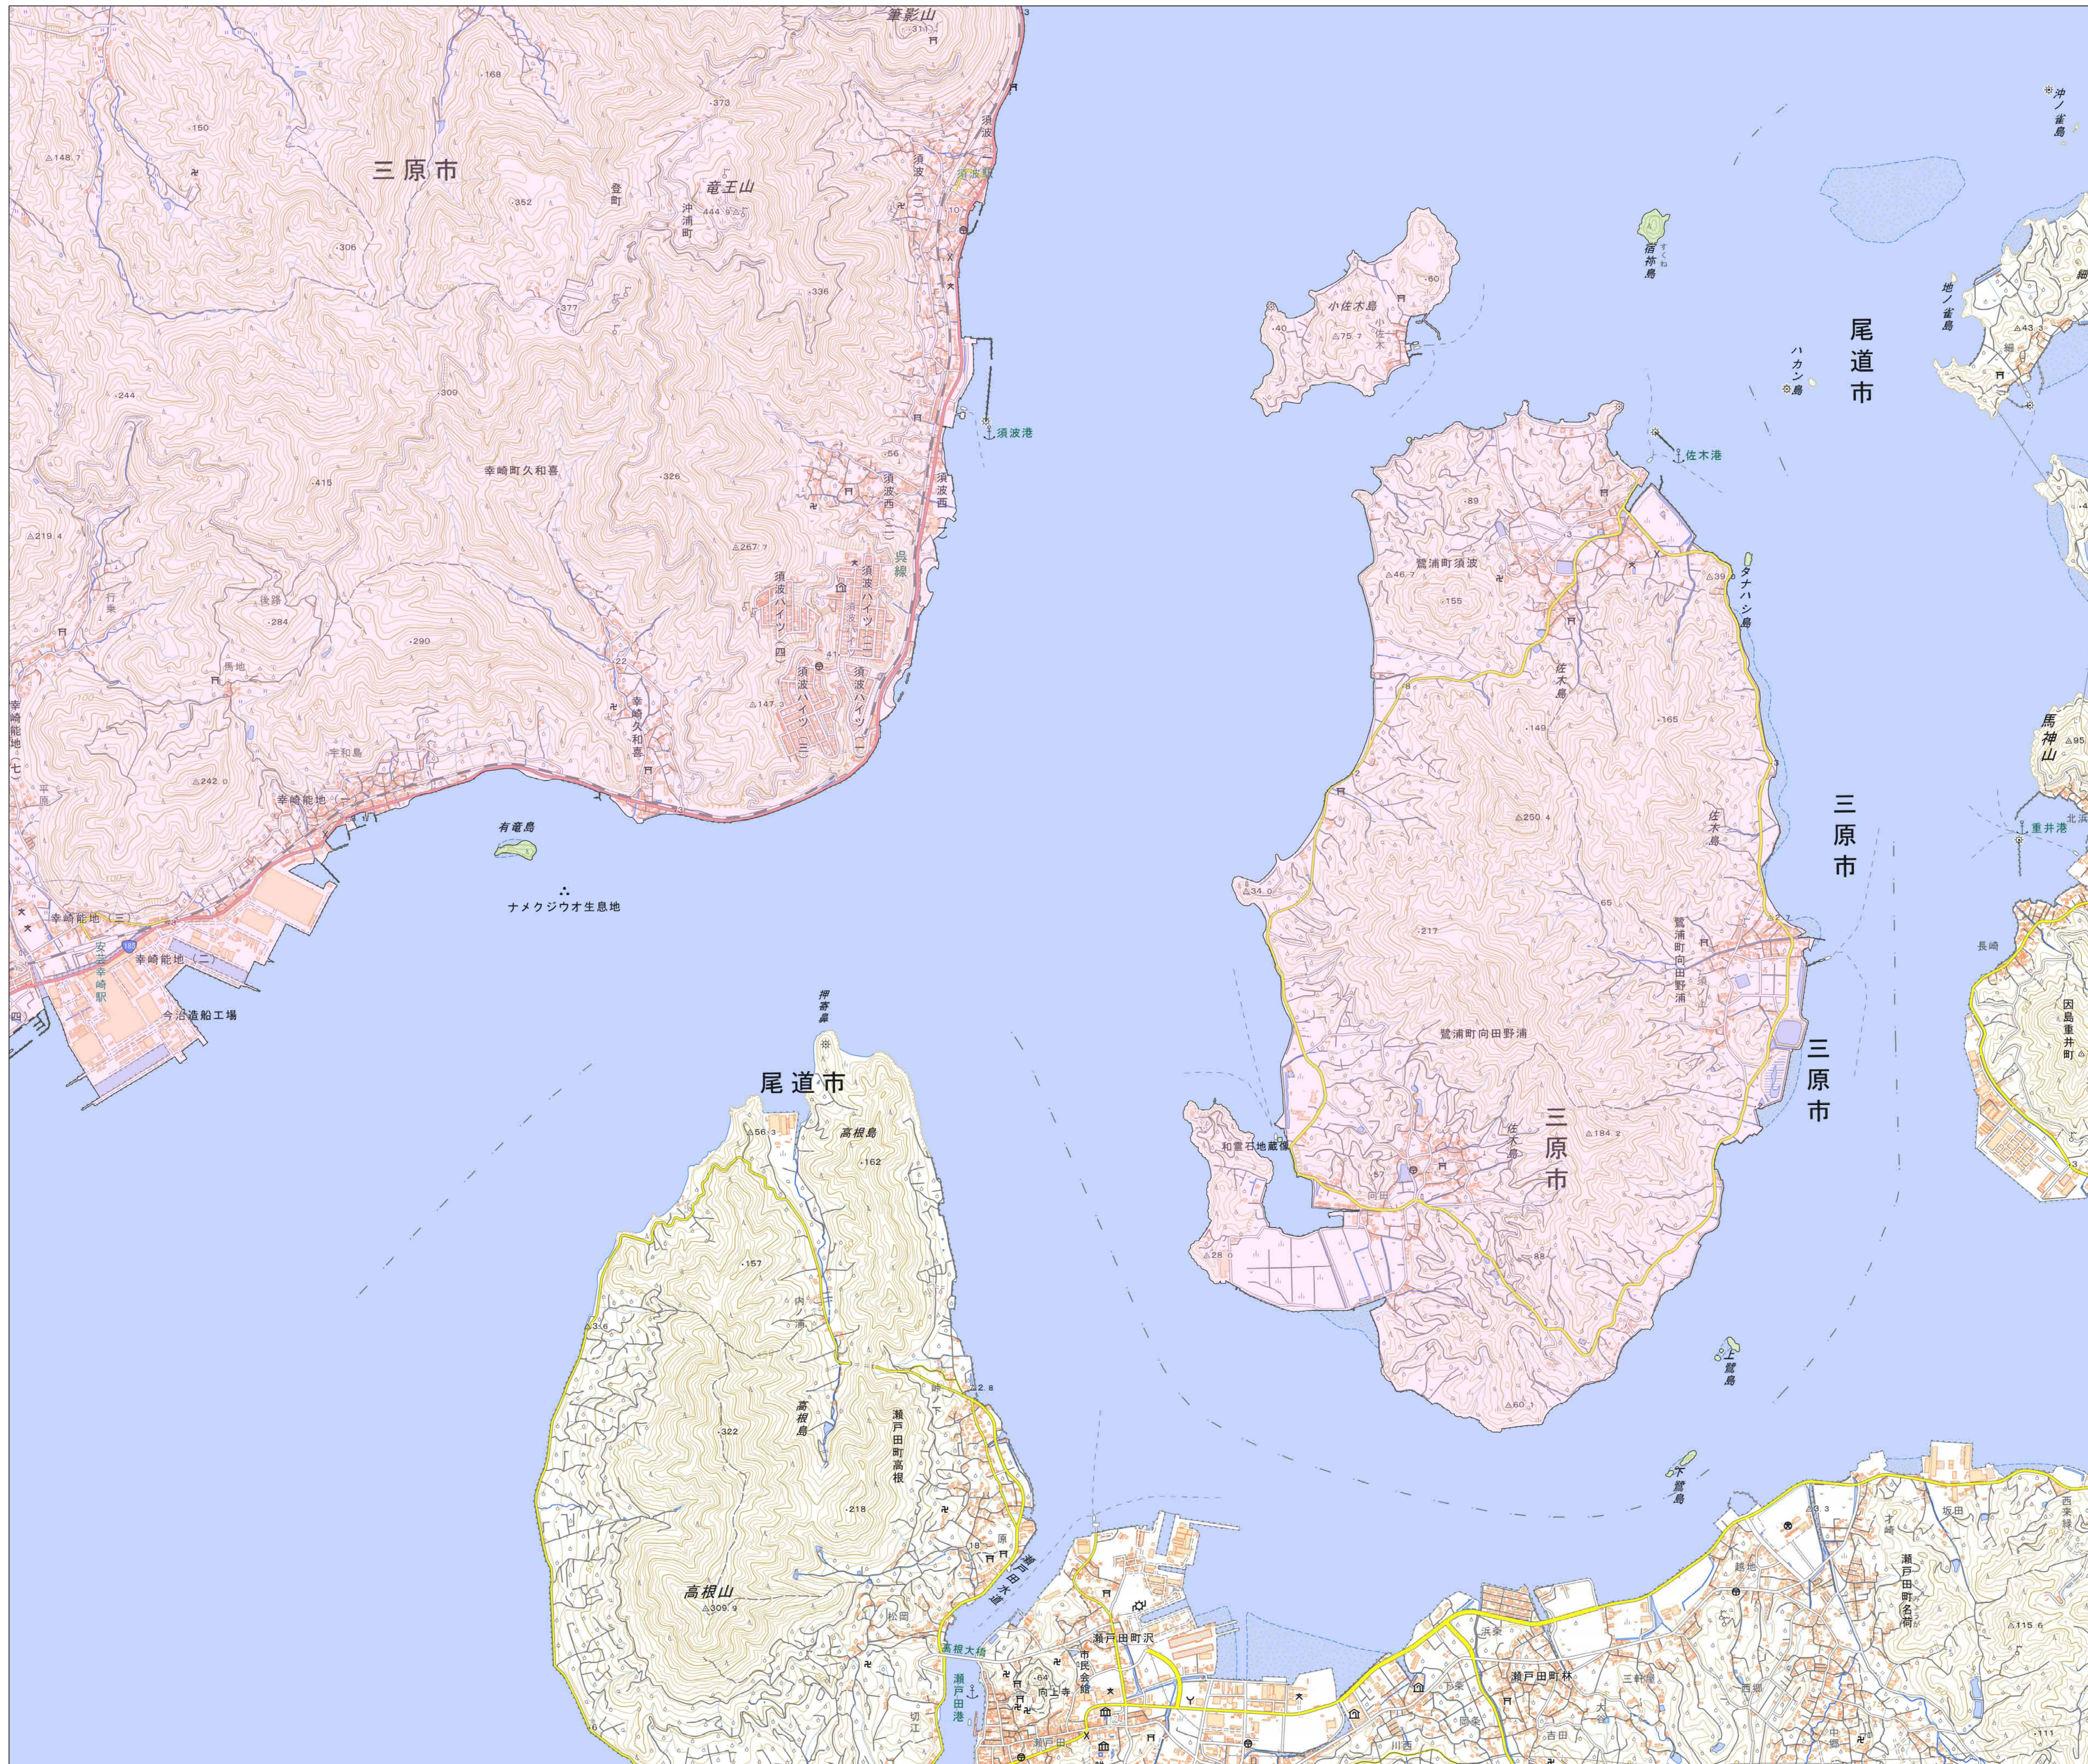

宅地造成等工事規制区域
及び特定盛土等規制区域図
(三原市)

10

凡例

- 宅地造成等工事規制区域
- 特定盛土等規制区域
- 行政界

1:10,000

【令和5年9月】

出典：国土地理院発行2.5万分1地形図

宅地造成等工事規制区域
及び特定盛土等規制区域図
(三原市)

11

1:10,000

【令和5年9月】

出典: 国土地理院発行2.5万分1地形図

宅地造成等工事規制区域
及び特定盛土等規制区域図
(三原市)

12

凡例

- 宅地造成等工事規制区域
- 特定盛土等規制区域
- 行政界

0 0.25 0.5 1 km

1:10,000

【令和5年9月】

出典：国土地理院発行2.5万分1地形図