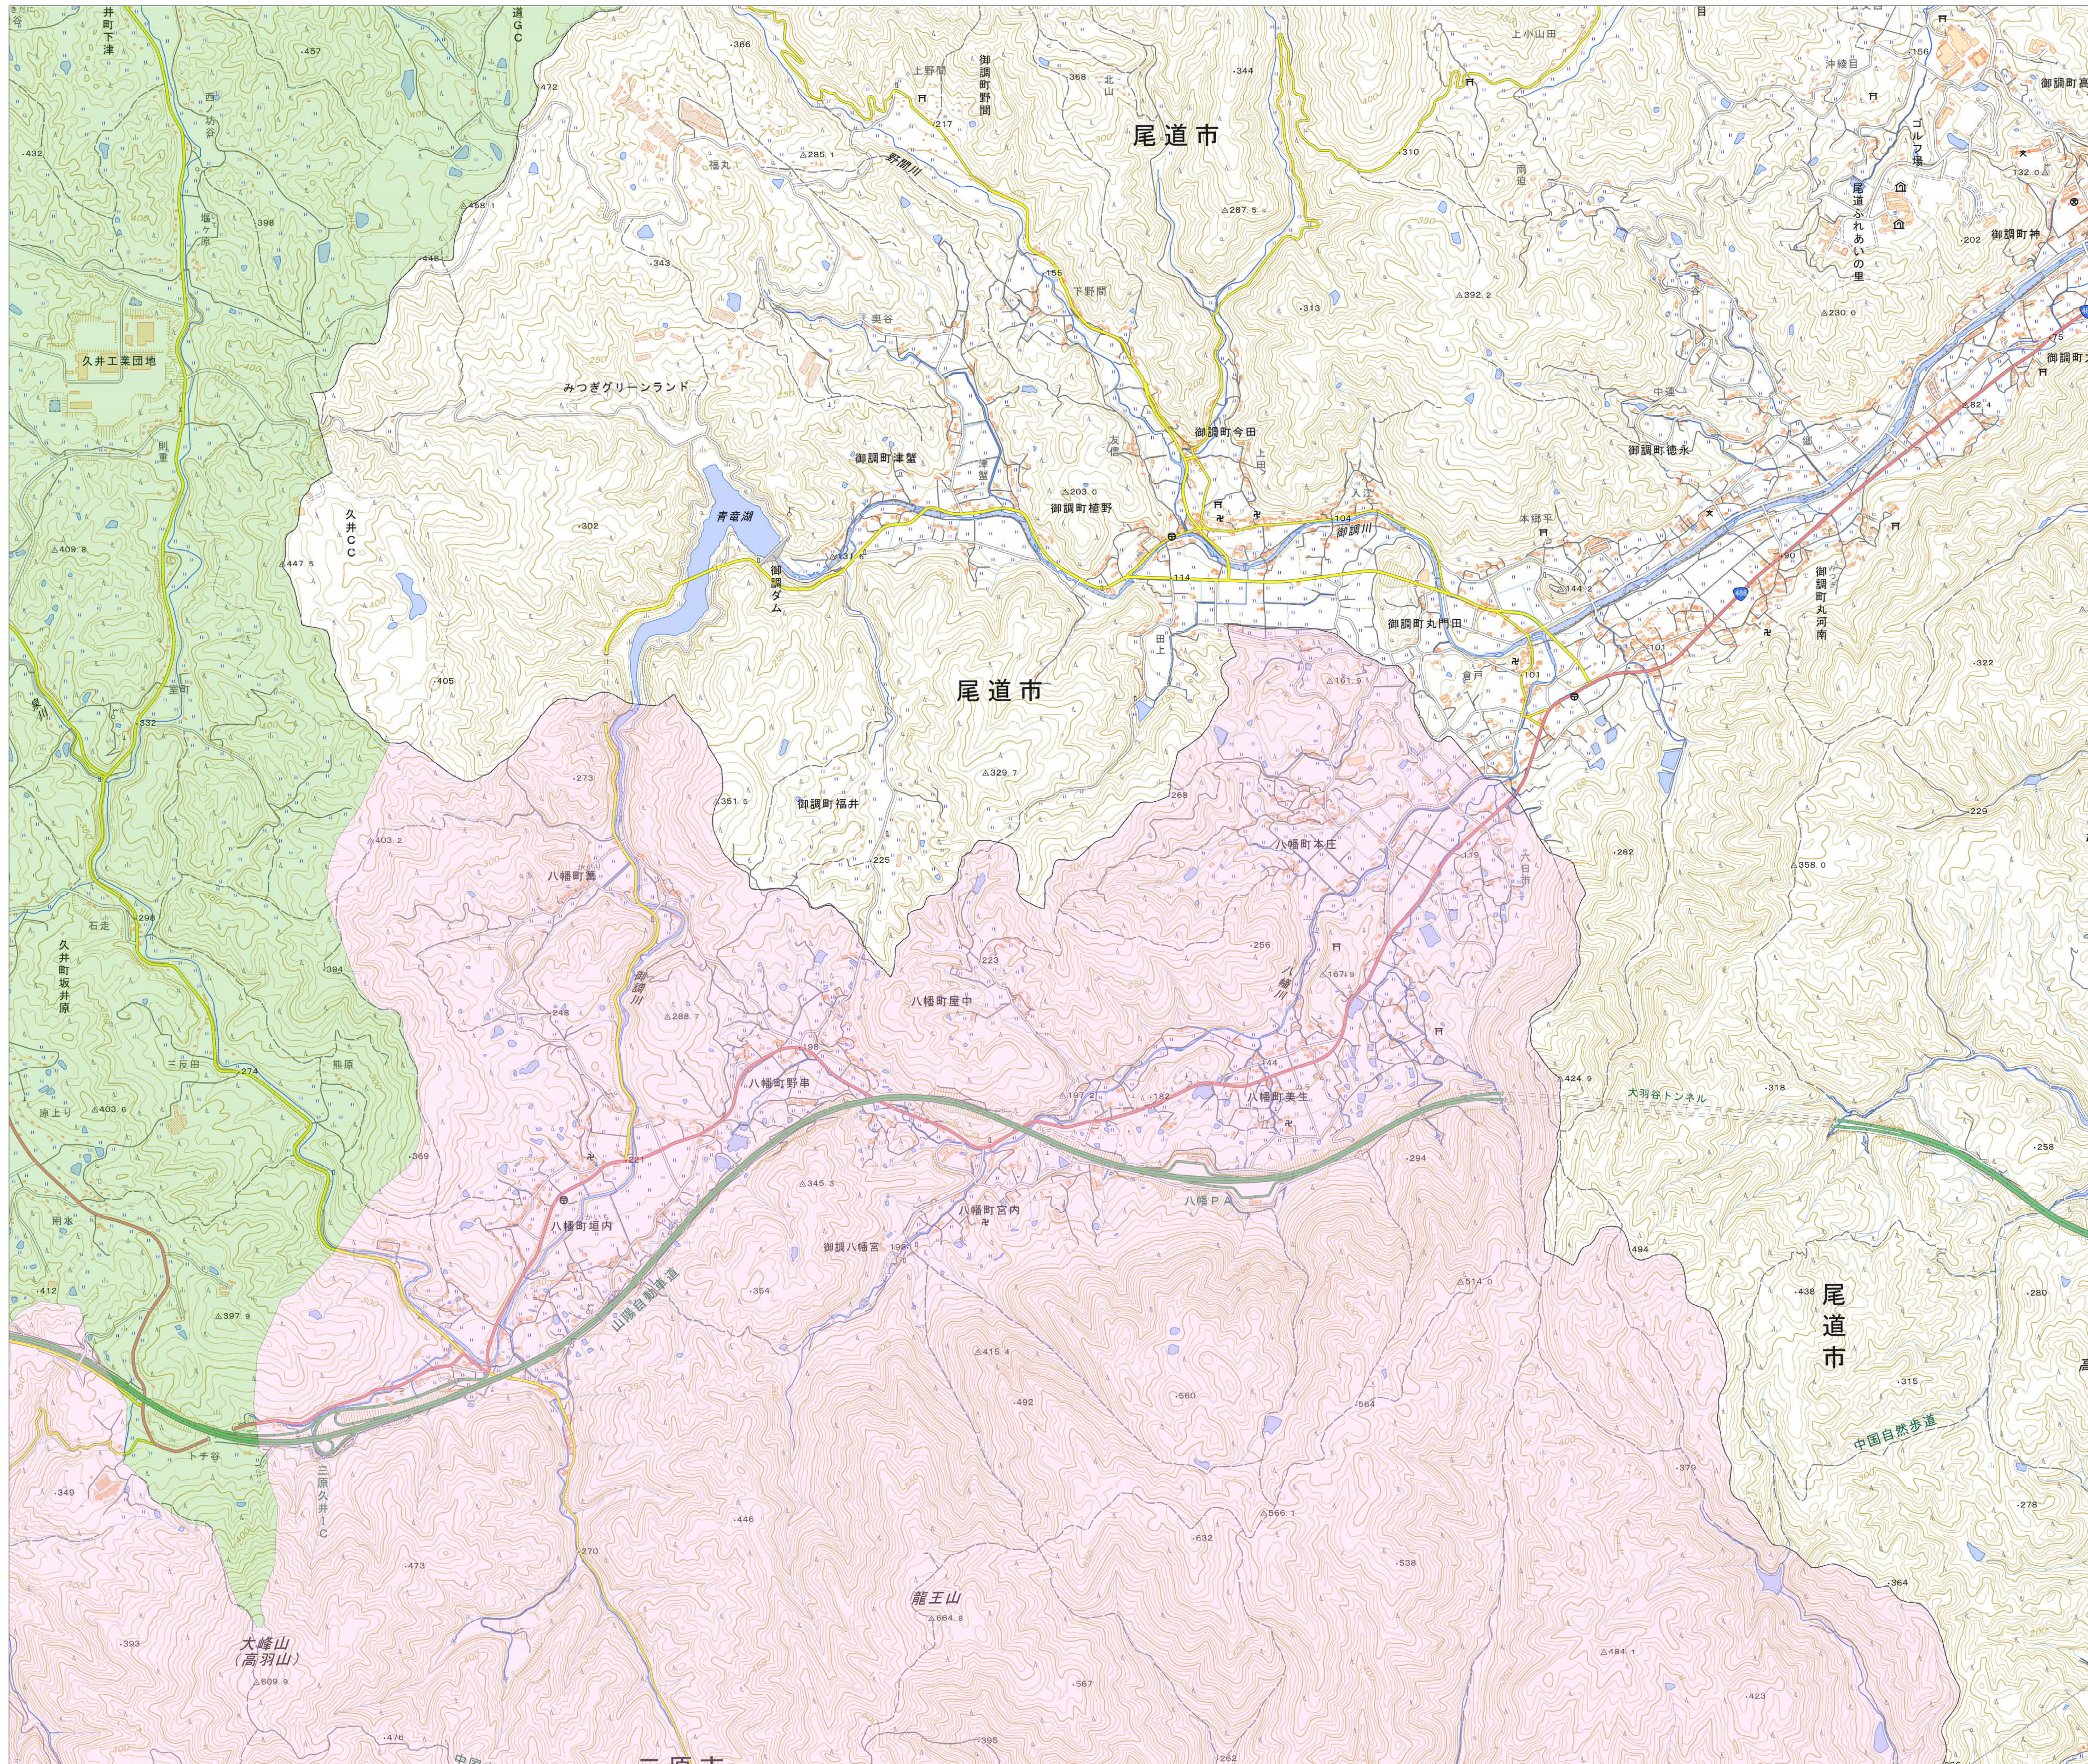

宅地造成等工事規制区域
及び特定盛土等規制区域図
(三原市)

4

凡例

- 宅地造成等工事規制区域
- 特定盛土等規制区域
- 行政界

0 0.25 0.5 1 km

1:10,000

【令和5年9月】

出典：国土地理院発行2.5万分1地形図

宅地造成等工事規制区域
及び特定盛土等規制区域図
(三原市)

5

凡例

- 宅地造成等工事規制区域
- 特定盛土等規制区域
- 行政界

1:10,000

【令和5年9月】

出典: 国土地理院発行2.5万分1地形図

宅地造成等工事規制区域
及び特定盛土等規制区域図
(三原市)

6

凡例

- 宅地造成等工事規制区域
- 特定盛土等規制区域
- 行政界

1:10,000

【令和5年9月】

出典：国土地理院発行2.5万分1地形図