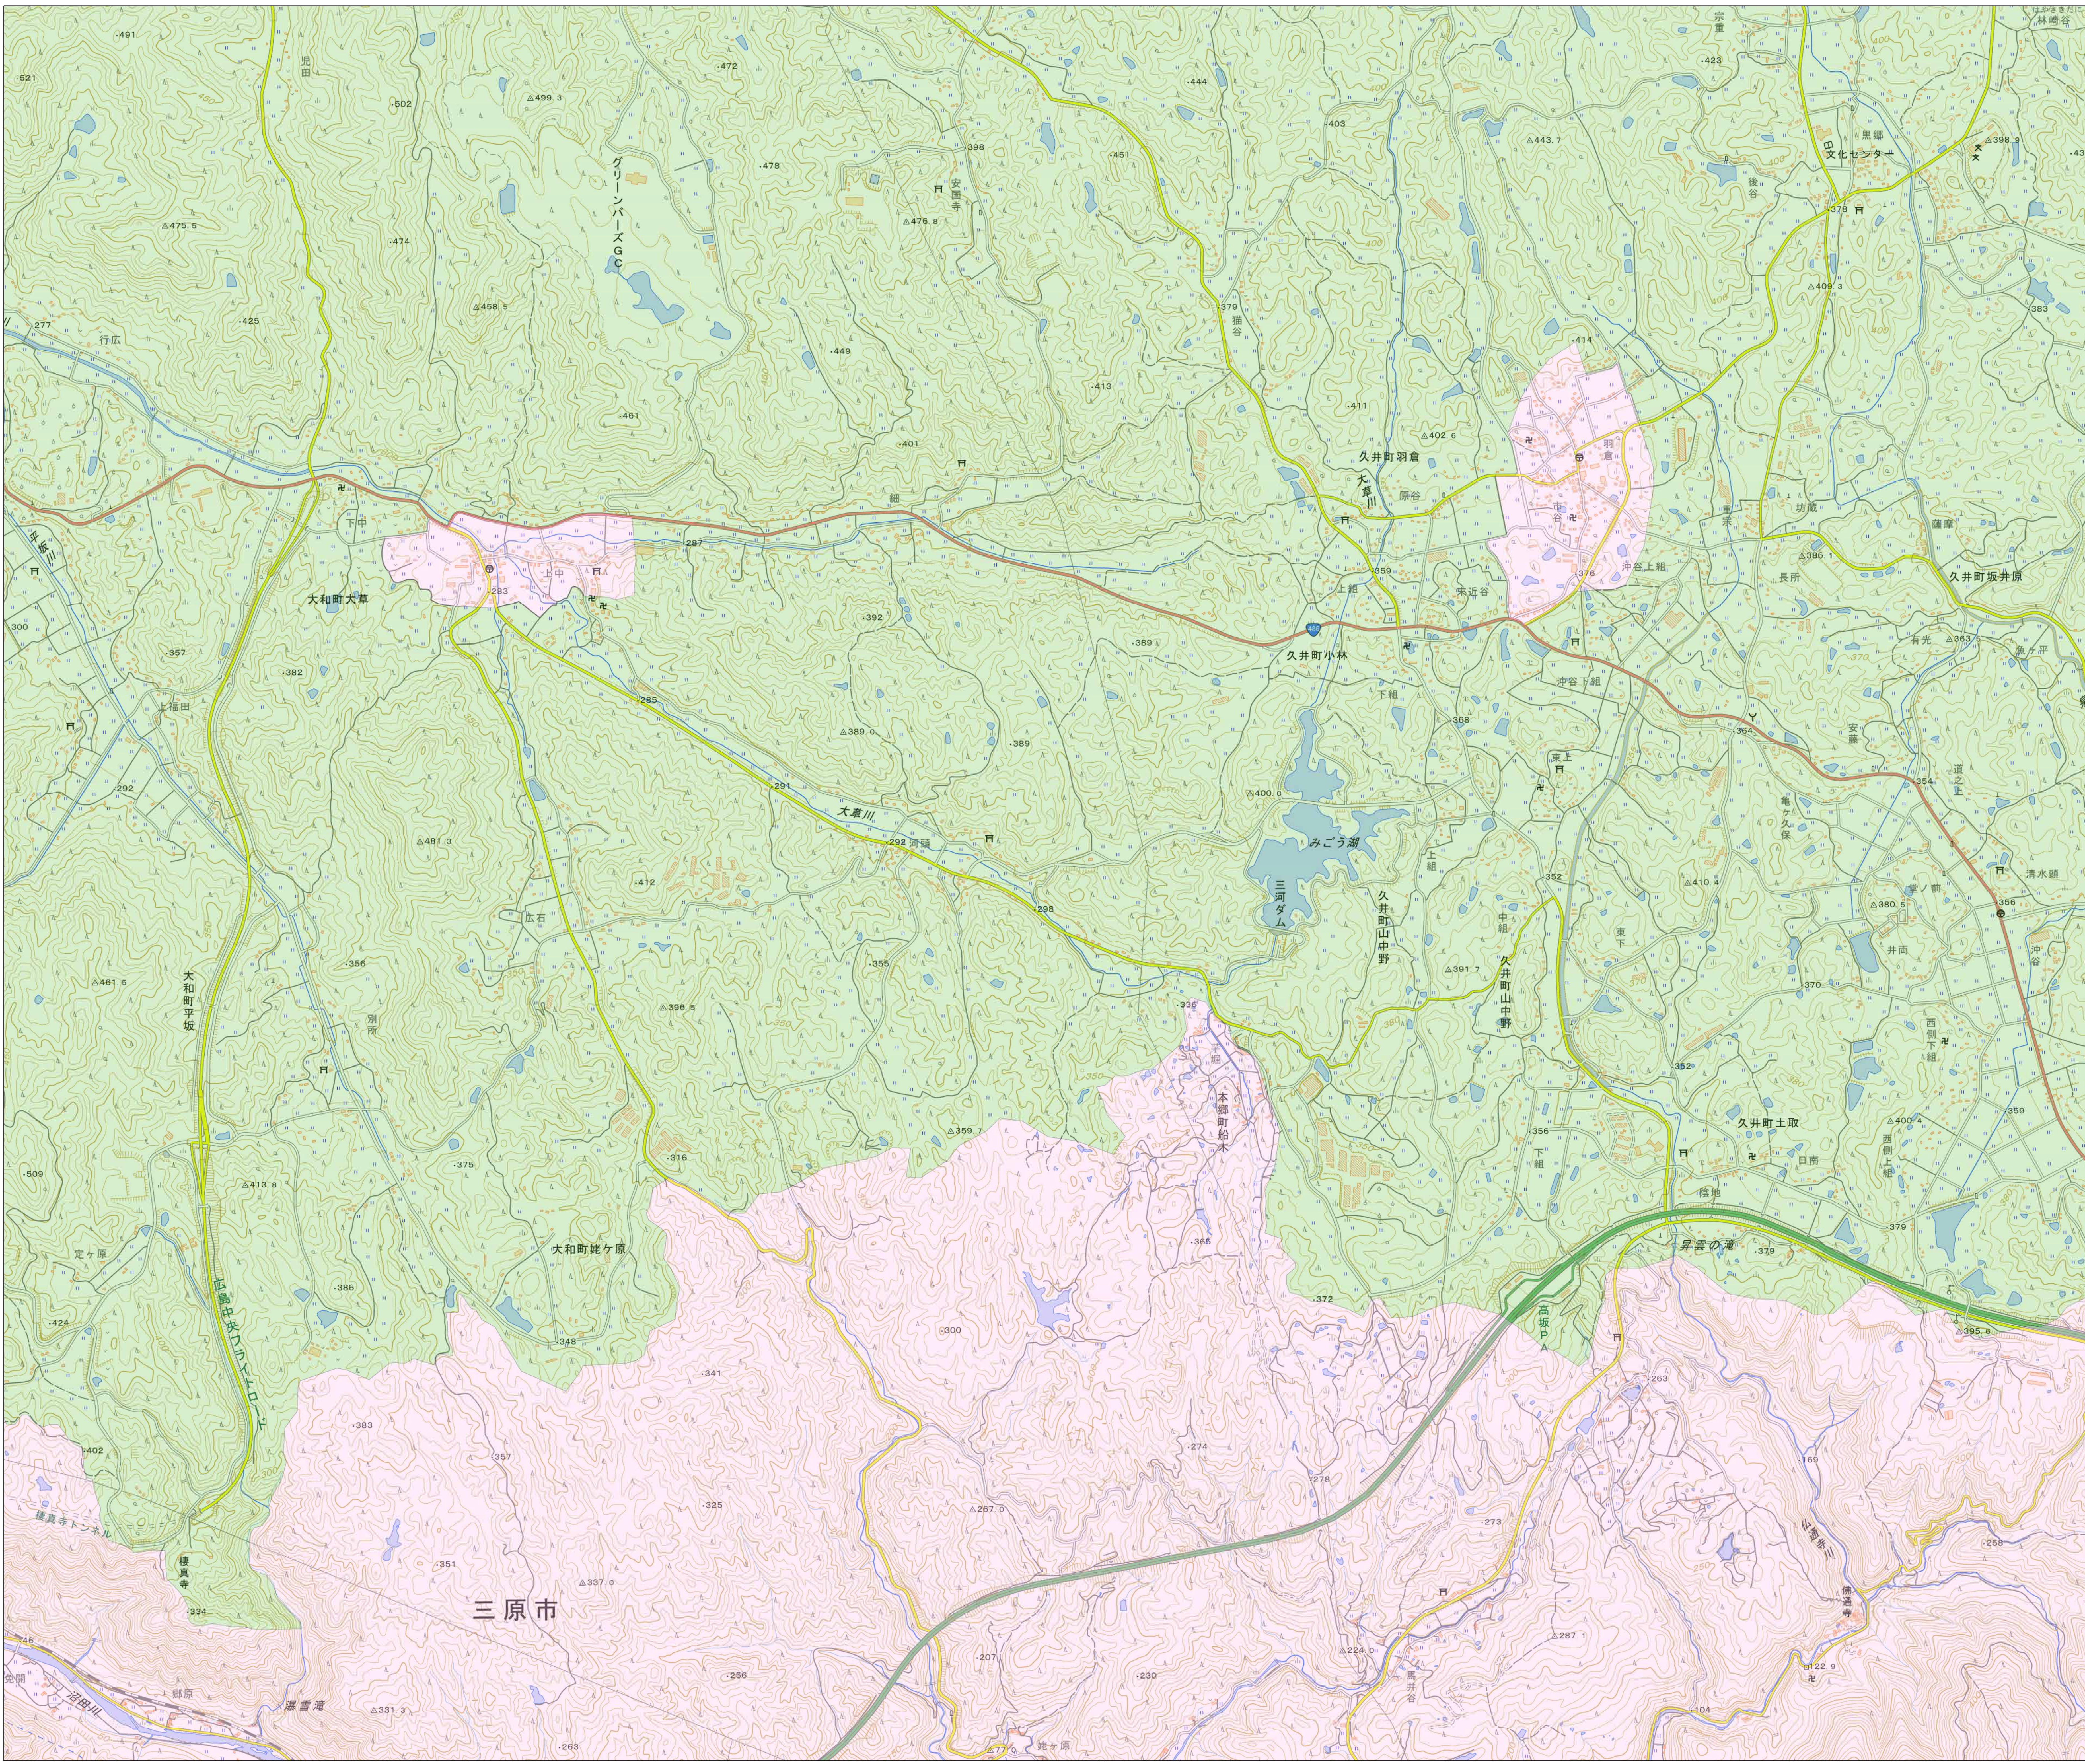

宅地造成等工事規制区域
及び特定盛土等規制区域図
(三原市)

4

凡例

- 宅地造成等工事規制区域
- 特定盛土等規制区域
- 行政界

0 0.25 0.5 1 km

1:10,000

【令和5年9月】

出典：国土地理院発行2.5万分1地形図

宅地造成等工事規制区域
及び特定盛土等規制区域図
(三原市)

5

凡例

- 宅地造成等工事規制区域
- 特定盛土等規制区域
- 行政界

1:10,000

【令和5年9月】

出典: 国土地理院発行2.5万分1地形図

宅地造成等工事規制区域
及び特定盛土等規制区域図
(三原市)

6

凡例

- 宅地造成等工事規制区域
- 特定盛土等規制区域
- 行政界

1:10,000

【令和5年9月】

出典：国土地理院発行2.5万分1地形図