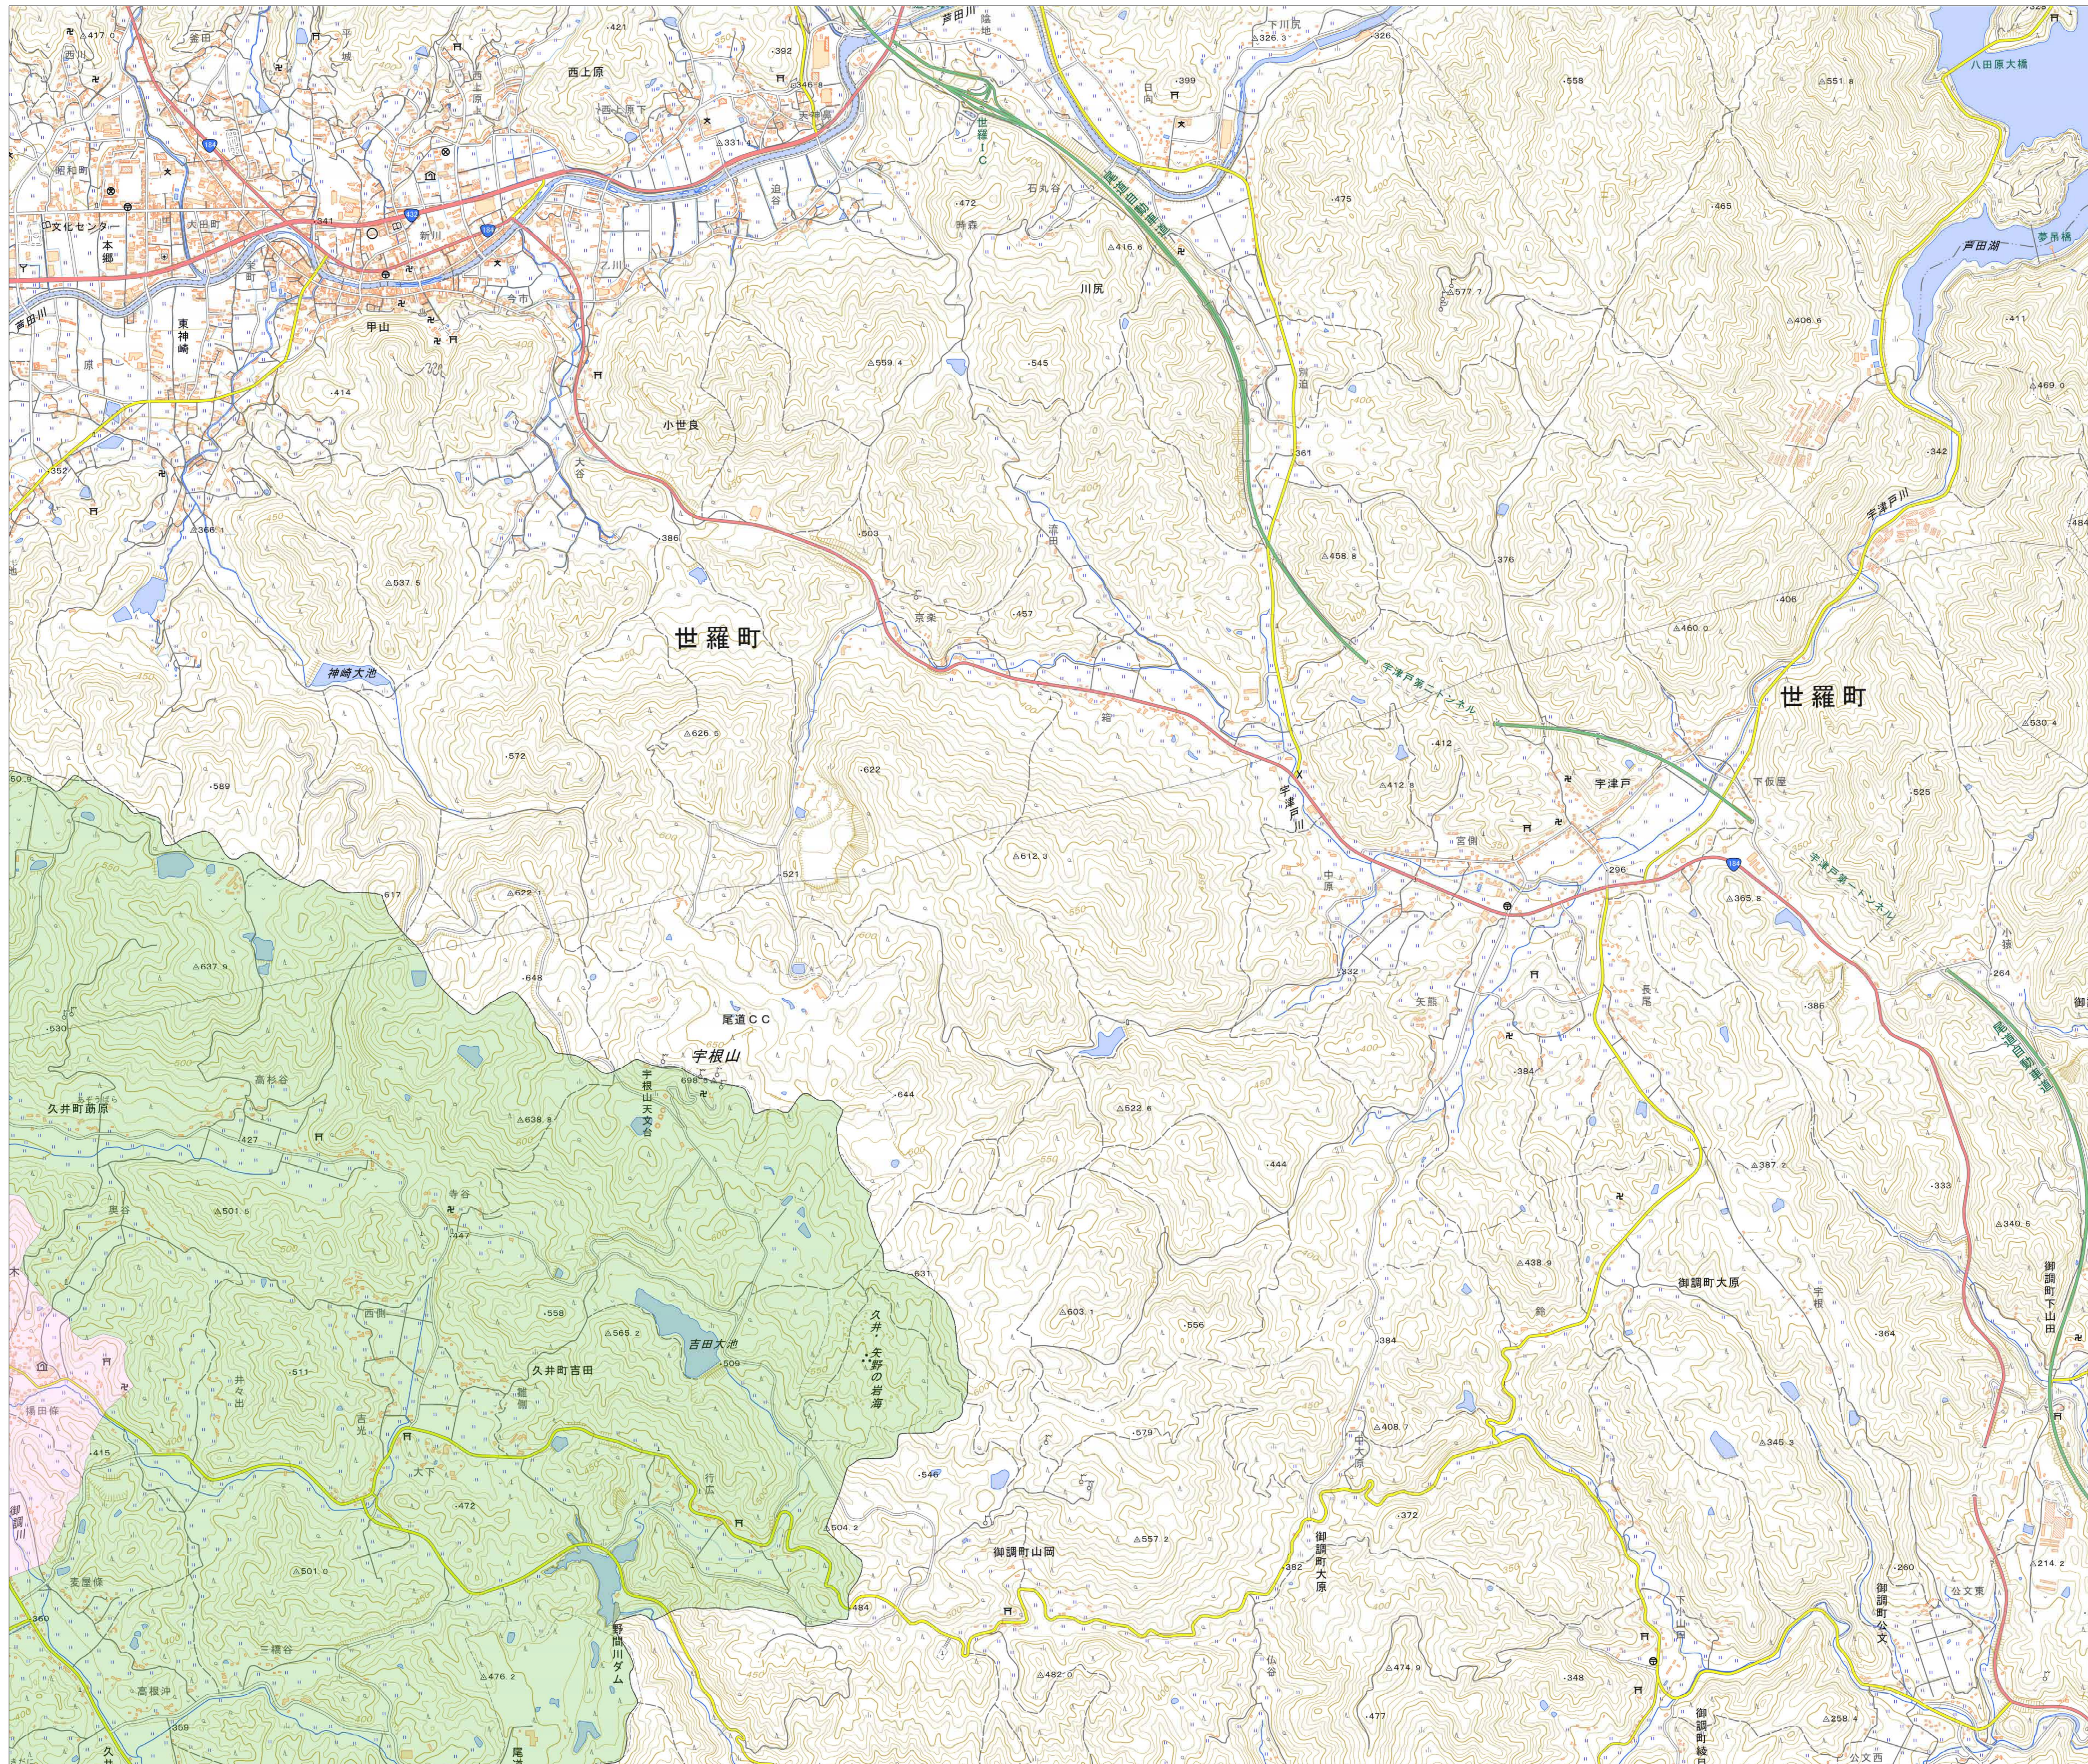

宅地造成等工事規制区域  
及び特定盛土等規制区域図  
(三原市)

1

凡例

- 宅地造成等工事規制区域
- 特定盛土等規制区域
- 行政界

1:10,000

【令和5年9月】

出典：国土地理院発行2.5万分1地形図

宅地造成等工事規制区域  
及び特定盛土等規制区域図  
(三原市)

2

凡例

- 宅地造成等工事規制区域
- 特定盛土等規制区域
- 行政界

1:10,000

【令和5年9月】

出典：国土地理院発行2.5万分1地形図

宅地造成等工事規制区域  
及び特定盛土等規制区域図  
(三原市)

3

凡例

- 宅地造成等工事規制区域
- 特定盛土等規制区域
- 行政界

1:10,000

【令和5年9月】

出典：国土地理院発行2.5万分1地形図