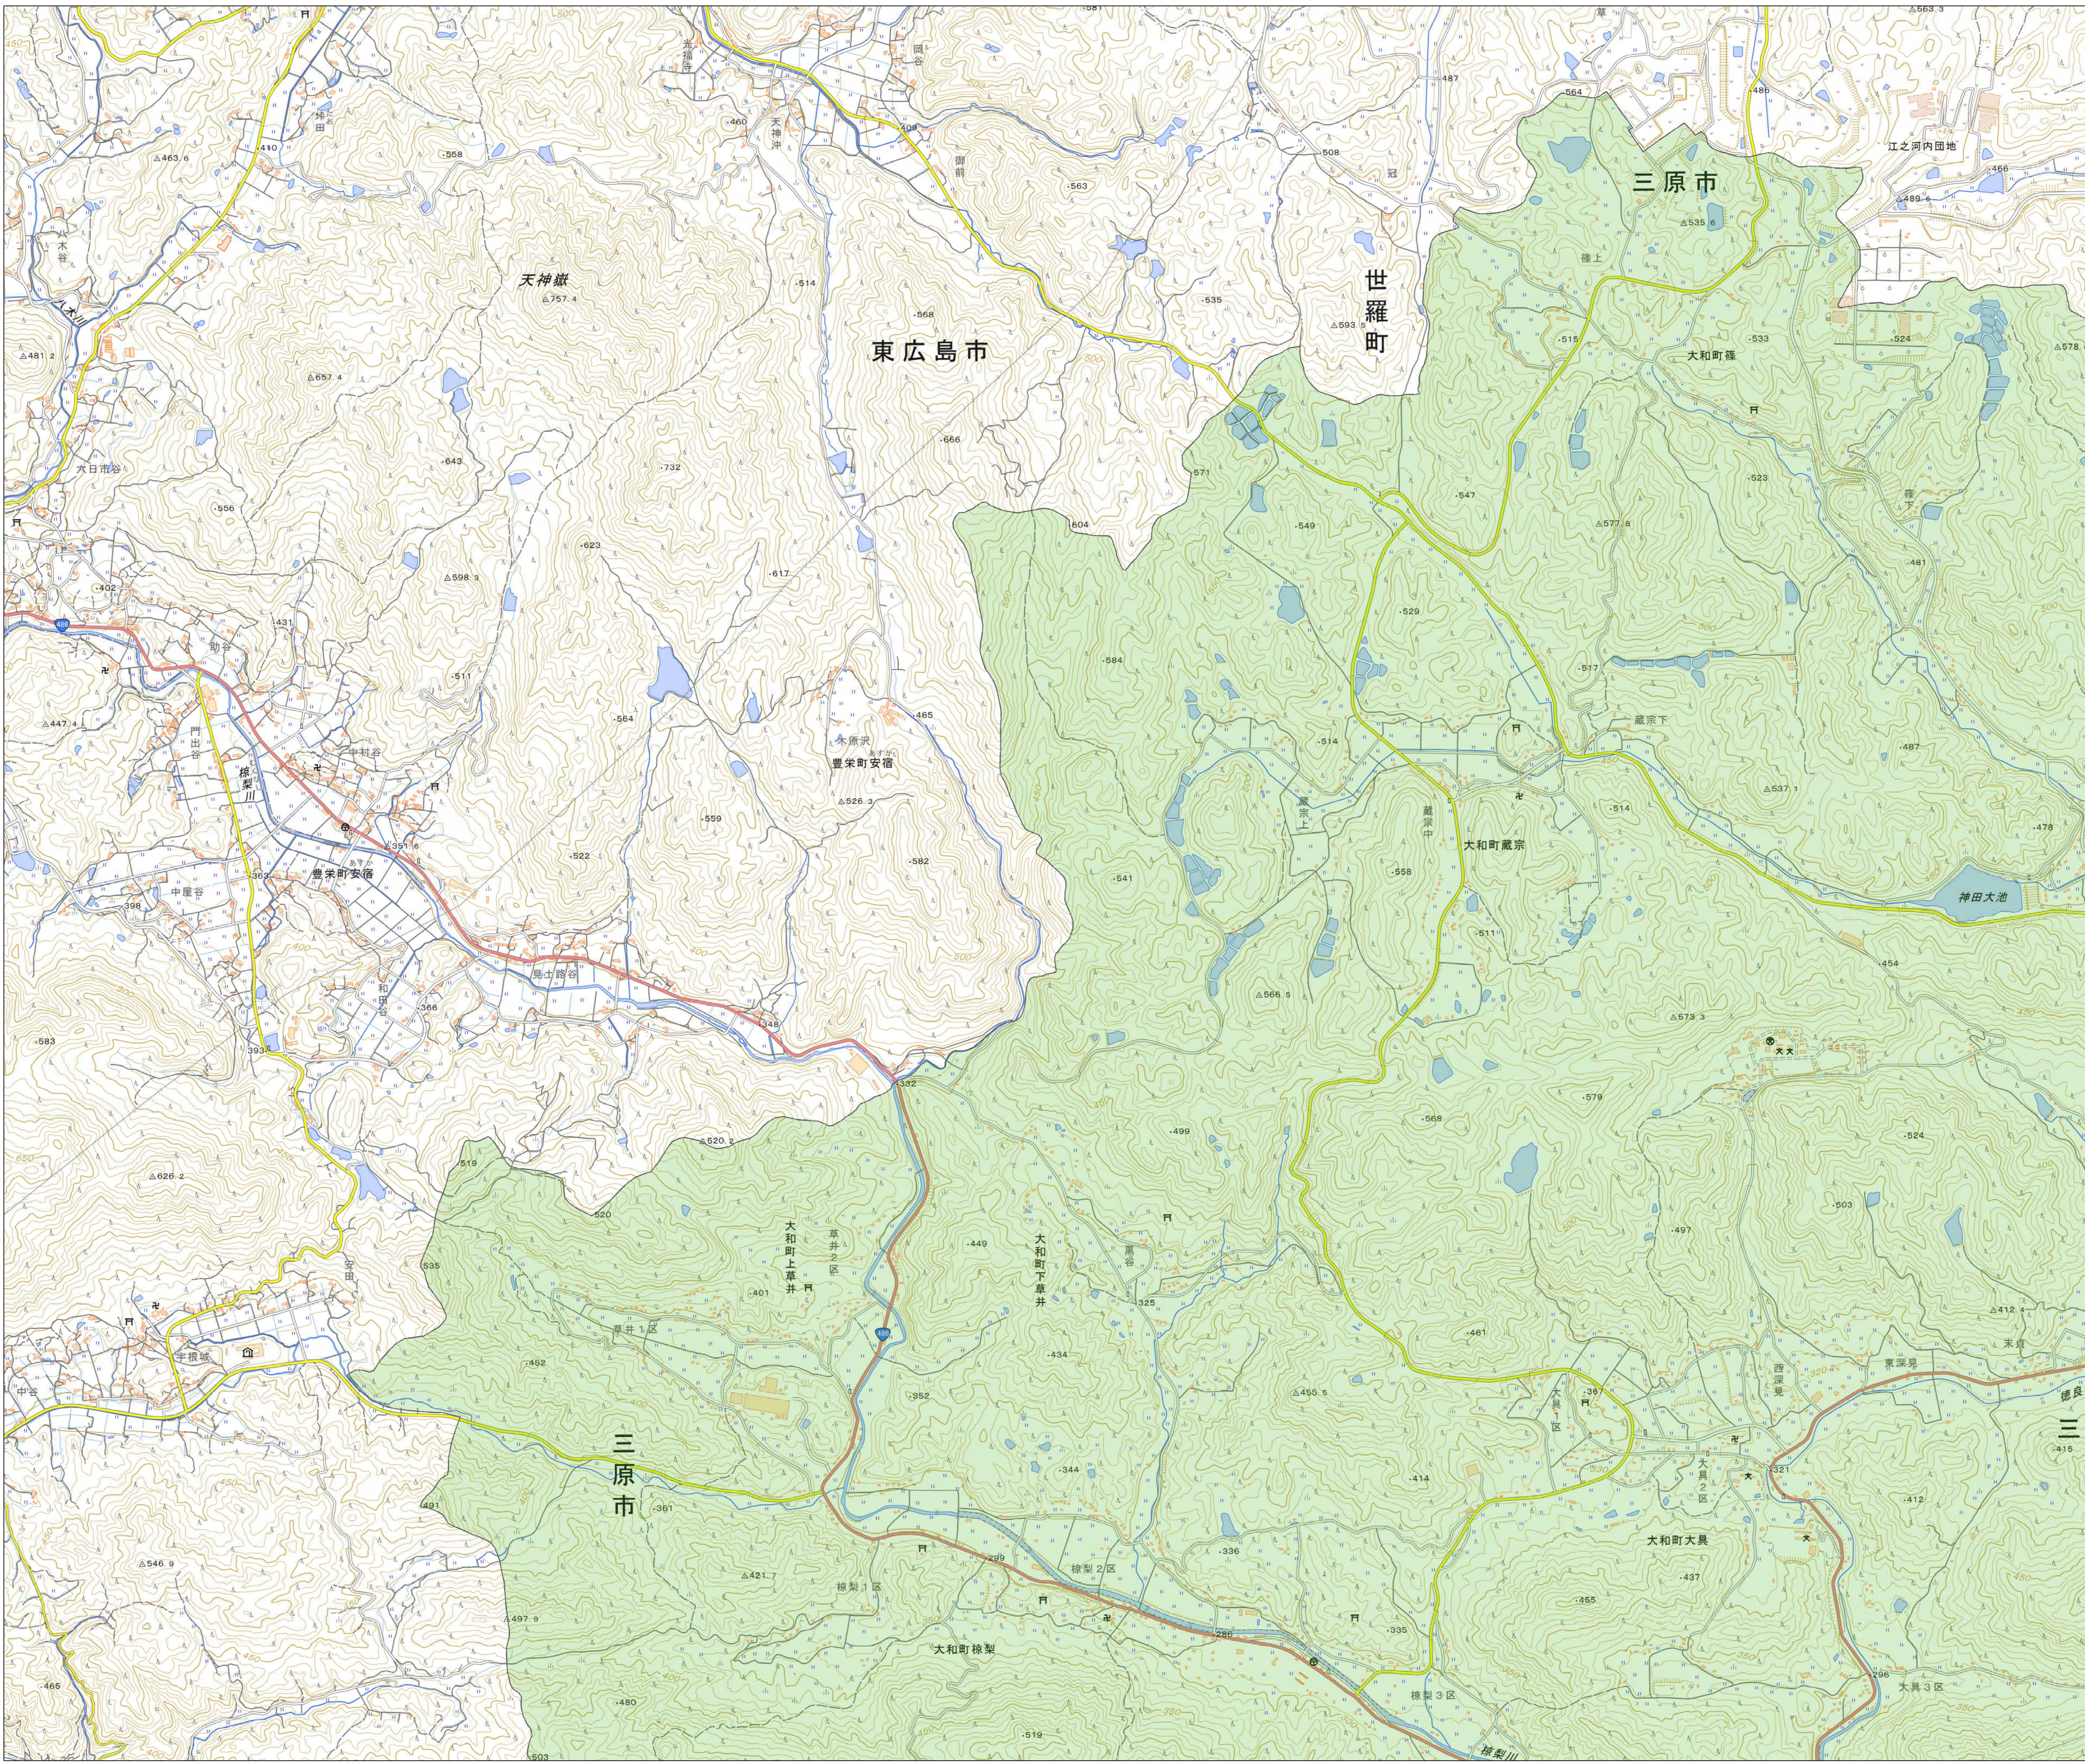

宅地造成等工事規制区域  
及び特定盛土等規制区域図  
(三原市)

1

凡例

- 宅地造成等工事規制区域
- 特定盛土等規制区域
- 行政界

1:10,000

【令和5年9月】

出典：国土地理院発行2.5万分1地形図

宅地造成等工事規制区域  
及び特定盛土等規制区域図  
(三原市)

2

凡例

- 宅地造成等工事規制区域
- 特定盛土等規制区域
- 行政界

1:10,000

【令和5年9月】

出典：国土地理院発行2.5万分1地形図

宅地造成等工事規制区域  
及び特定盛土等規制区域図  
(三原市)

3

凡例

- 宅地造成等工事規制区域
- 特定盛土等規制区域
- 行政界

1:10,000

【令和5年9月】

出典：国土地理院発行2.5万分1地形図