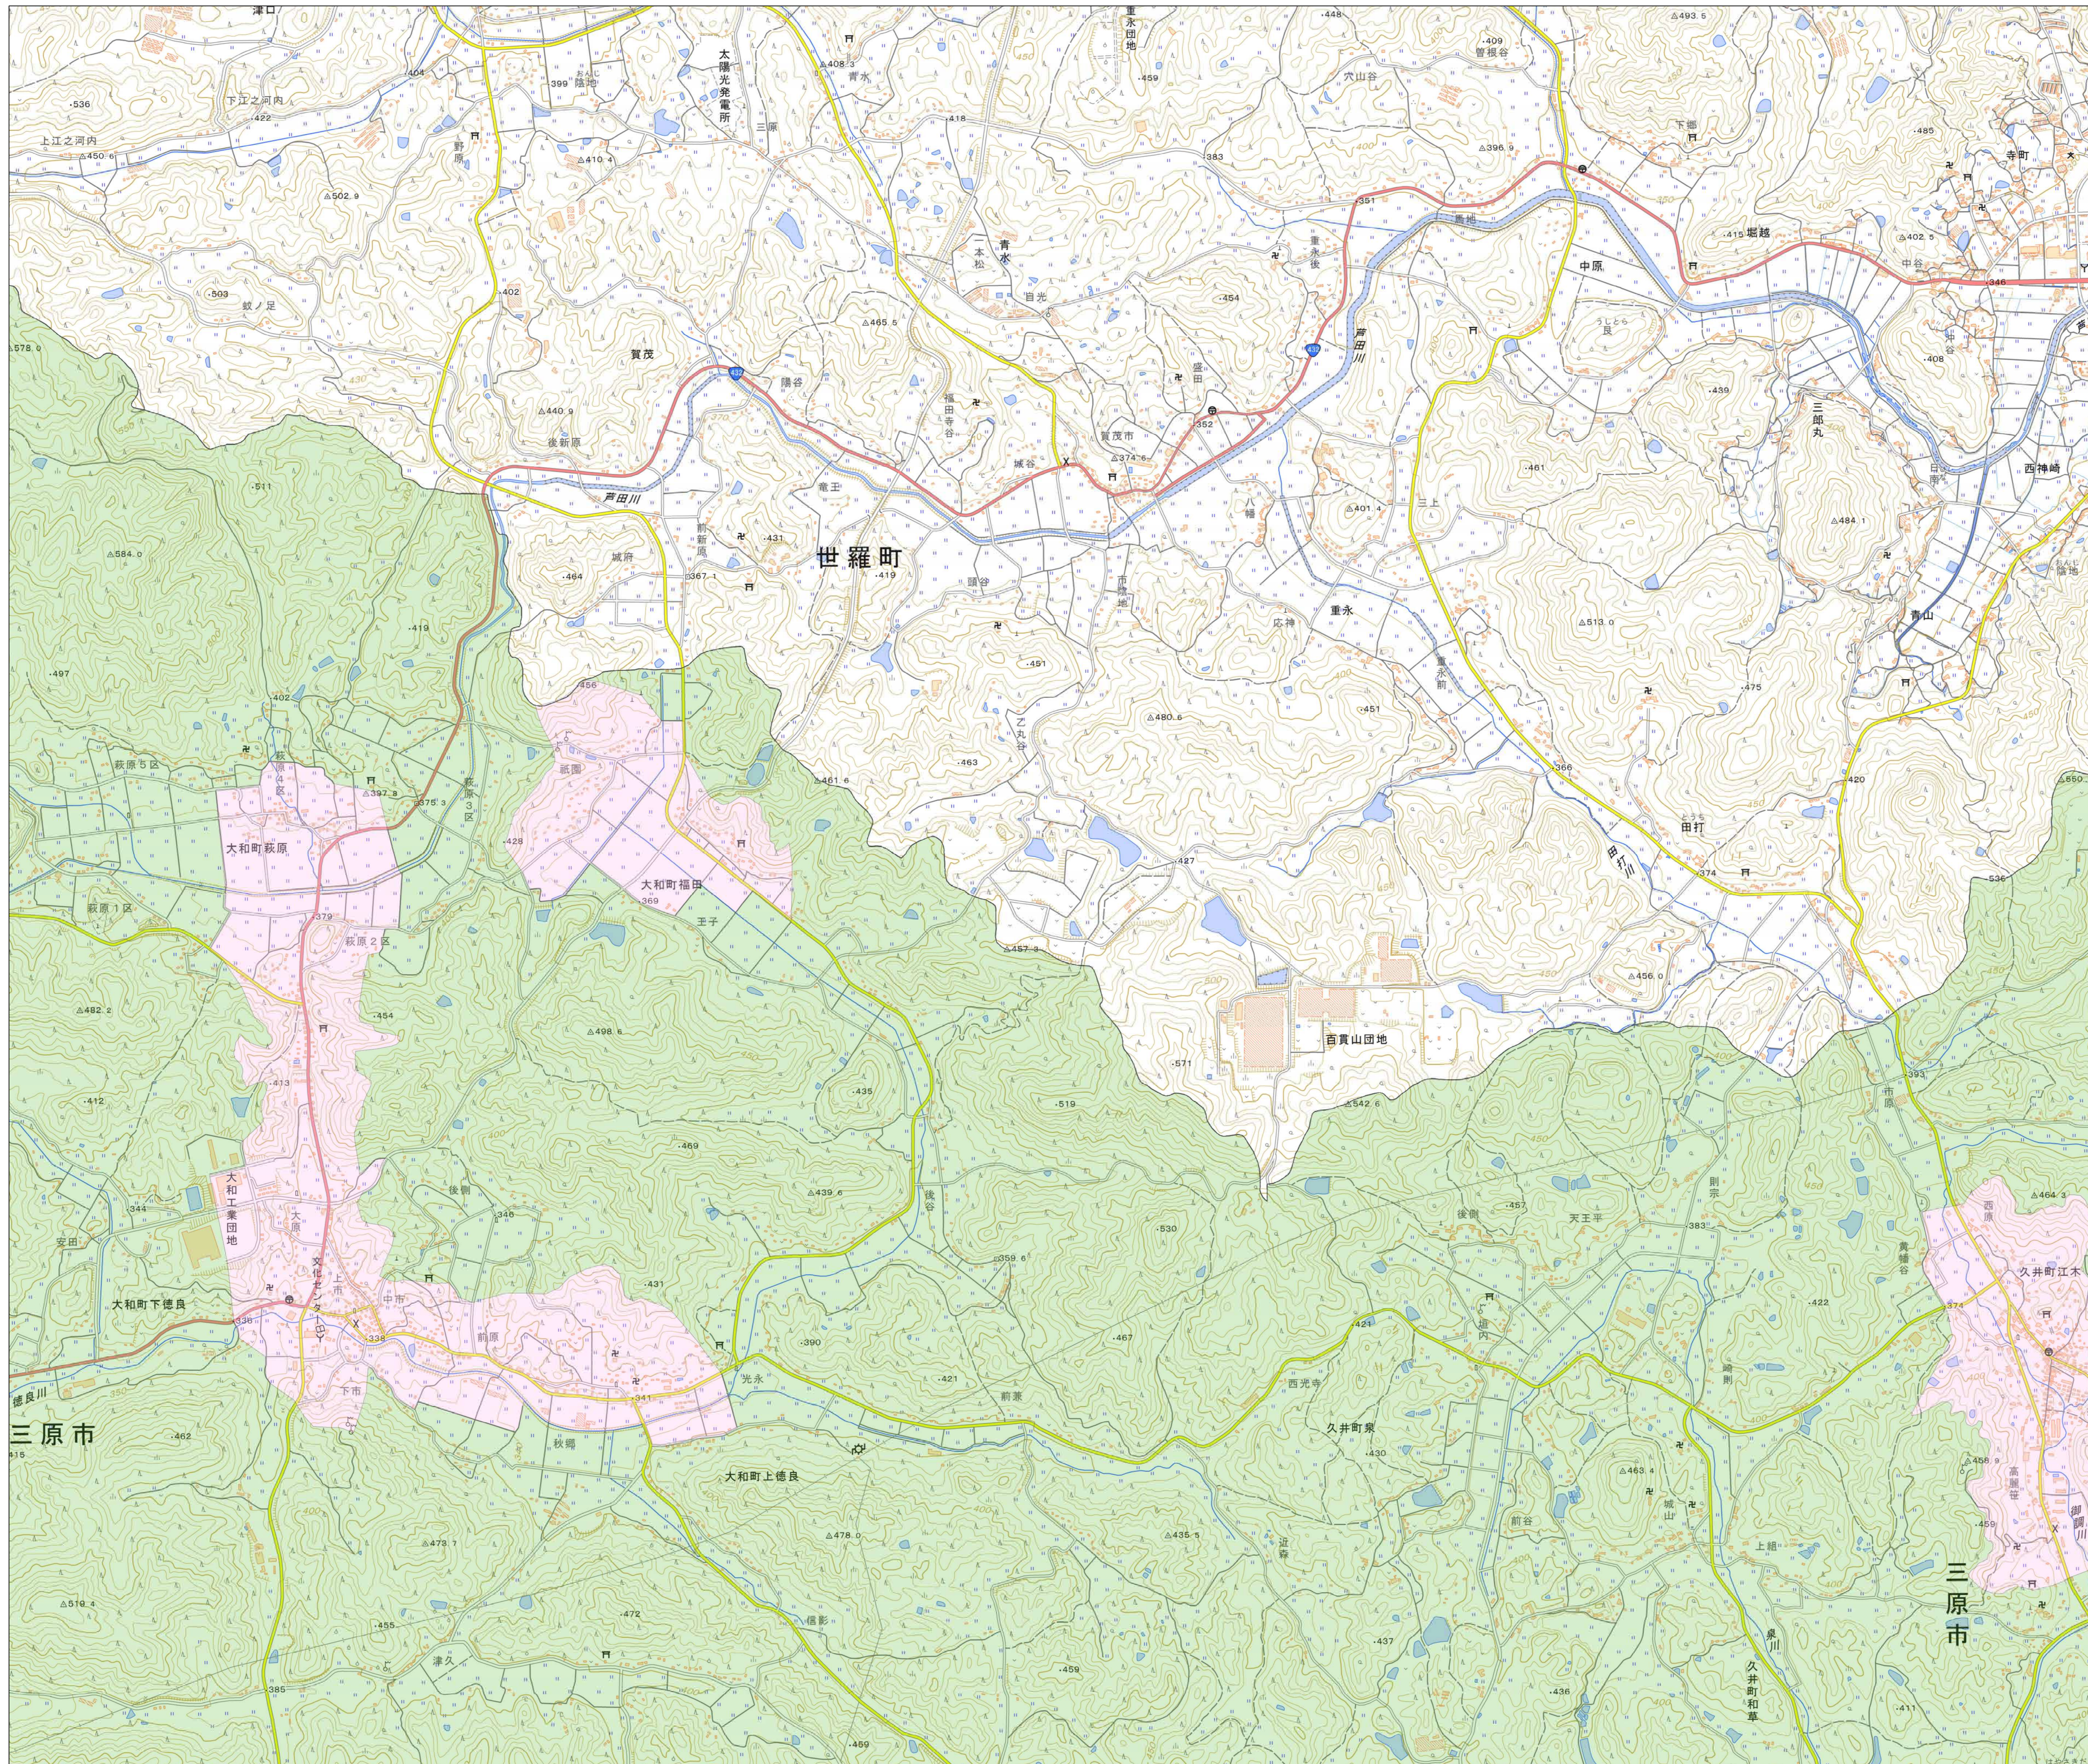

宅地造成等工事規制区域  
及び特定盛土等規制区域図  
(三原市)

1

凡例

- 宅地造成等工事規制区域
- 特定盛土等規制区域
- 行政界

1:10,000

【令和5年9月】

出典：国土地理院発行2.5万分1地形図

宅地造成等工事規制区域  
及び特定盛土等規制区域図  
(三原市)

2

凡例

- 宅地造成等工事規制区域
- 特定盛土等規制区域
- 行政界

1:10,000

【令和5年9月】

出典：国土地理院発行2.5万分1地形図

宅地造成等工事規制区域  
及び特定盛土等規制区域図  
(三原市)

3

凡例

- 宅地造成等工事規制区域
- 特定盛土等規制区域
- 行政界

1:10,000

【令和5年9月】

出典：国土地理院発行2.5万分1地形図