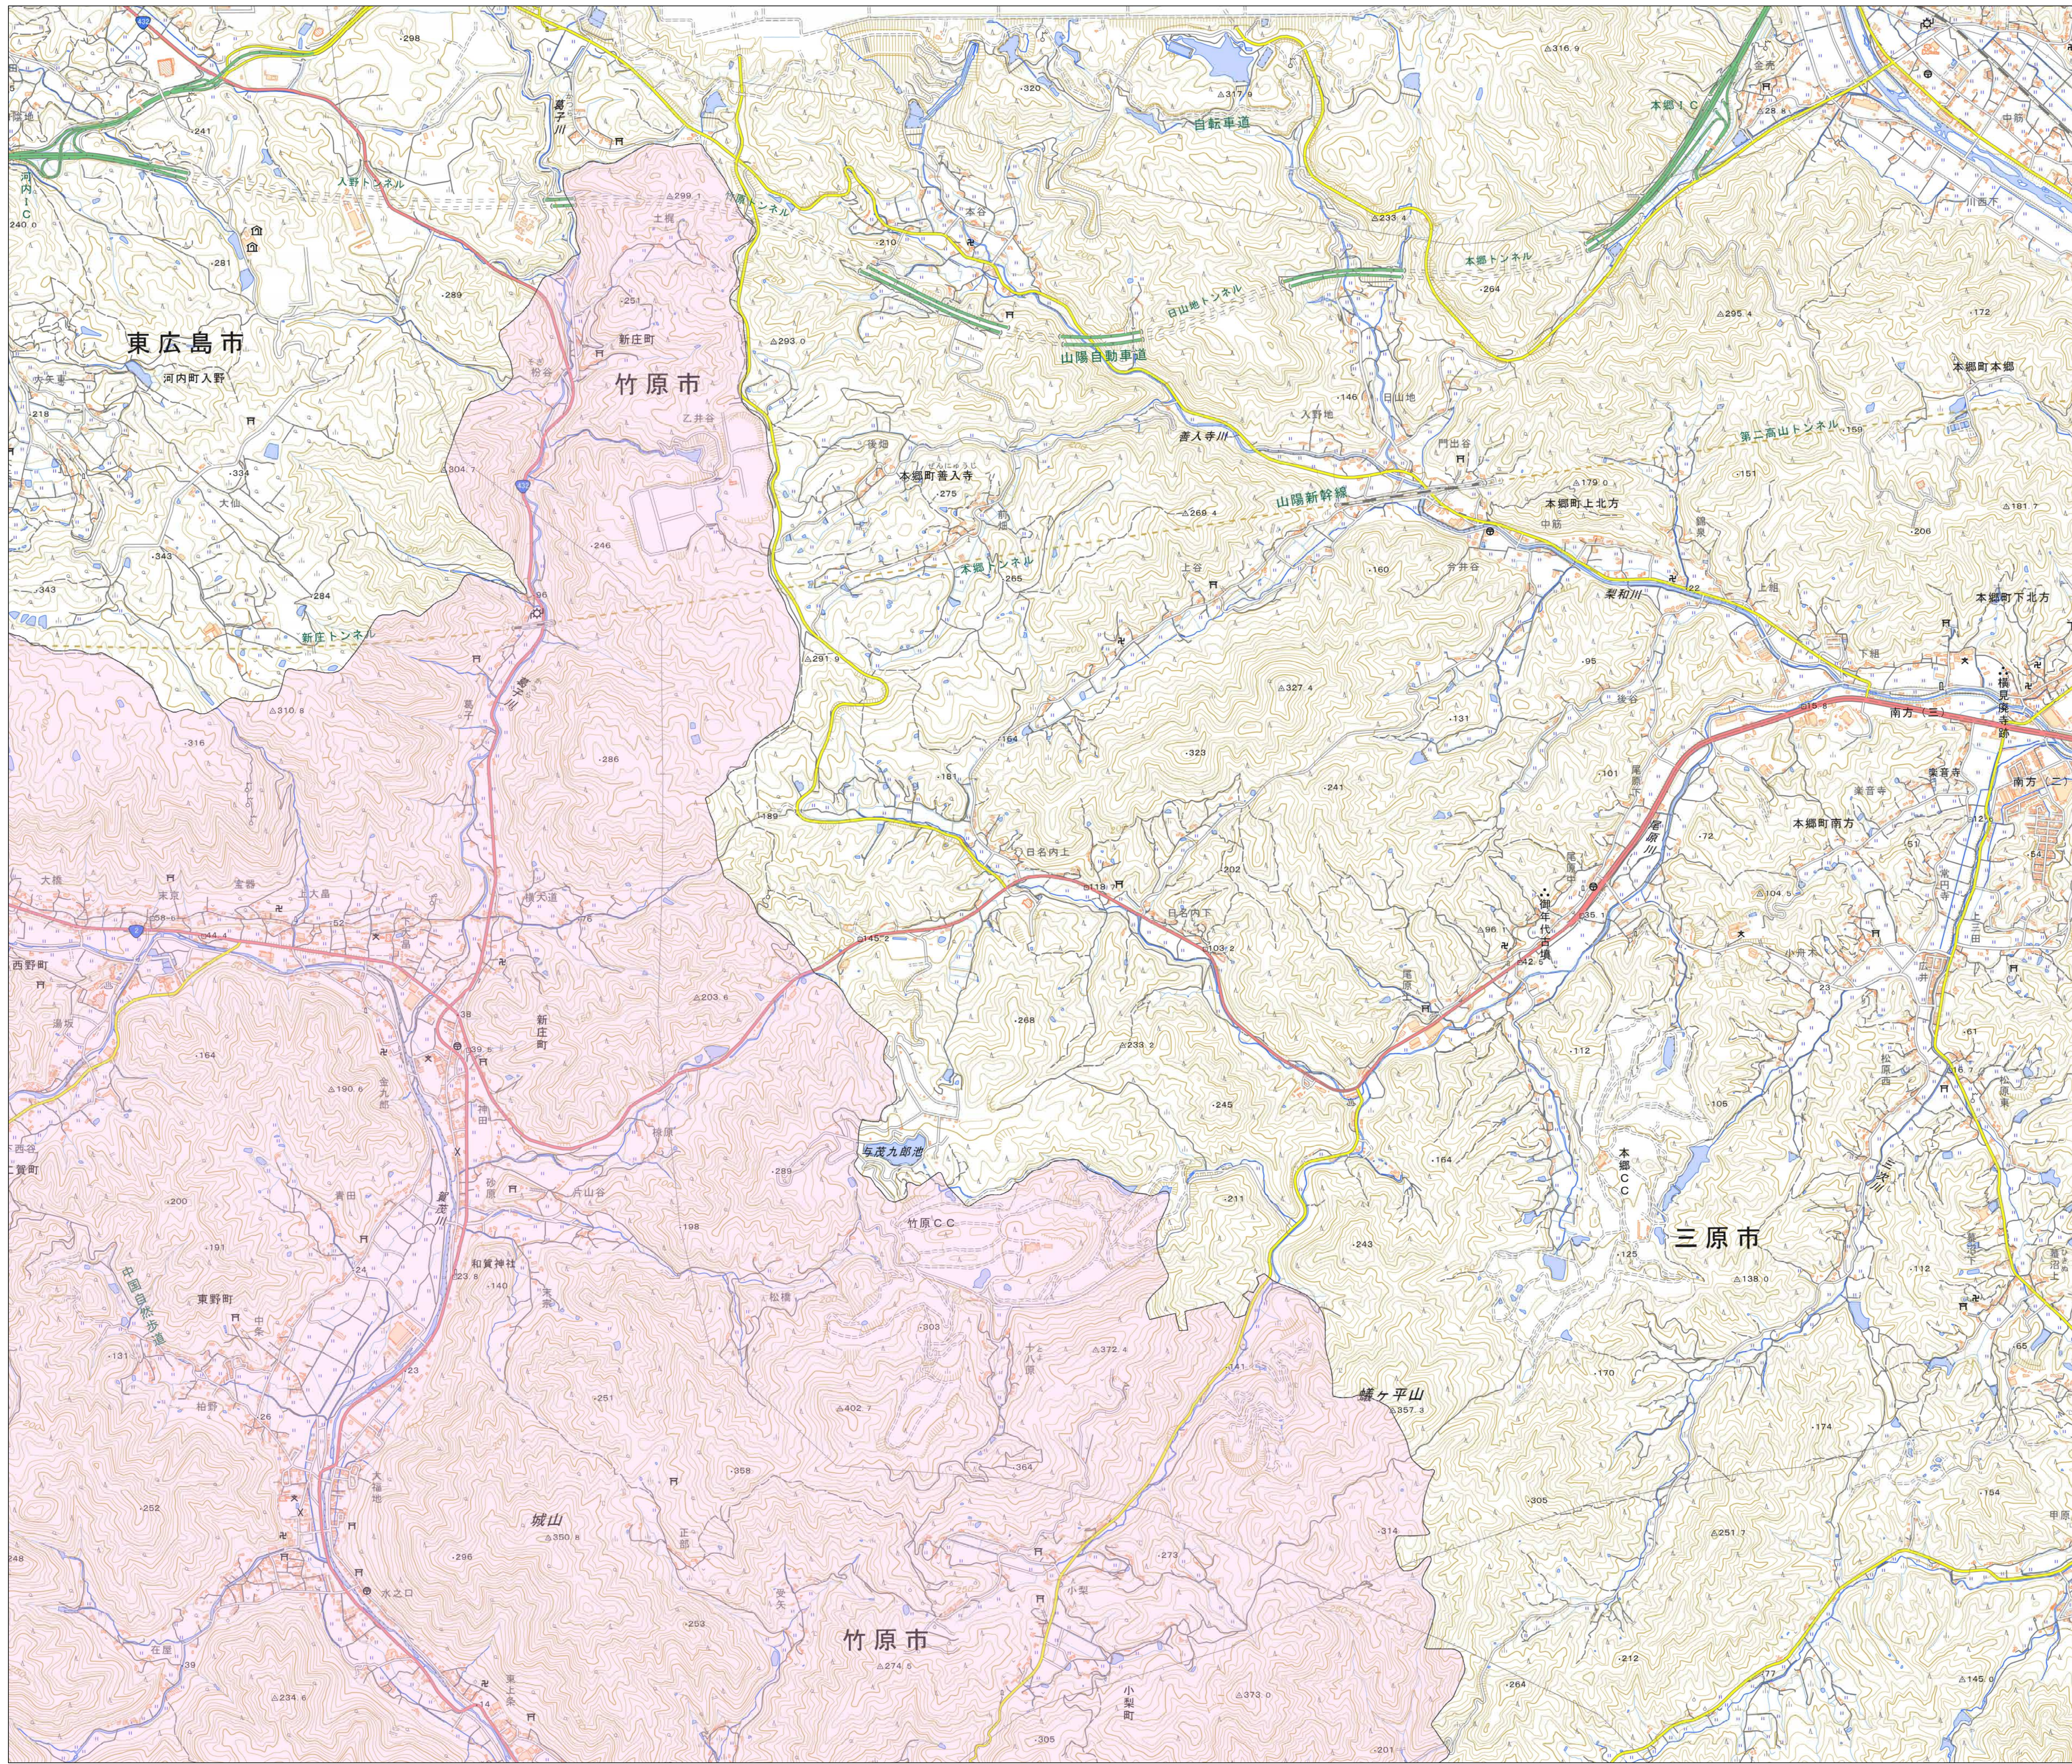

宅地造成等工事規制区域
及び特定盛土等規制区域図
(竹原市)

凡例

- 宅地造成等工事規制区域
- 行政界

0 0.25 0.5 1 km

1:10,000

【令和5年9月】

出典: 国土地理院発行2.5万分1地形図

宅地造成等工事規制区域
及び特定盛土等規制区域図
(竹原市)

2

- 凡例
- 宅地造成等工事規制区域
 - 行政界

1:10,000

【令和5年9月】

出典: 国土地理院発行2.5万分1地形図

宅地造成等工事規制区域
及び特定盛土等規制区域図
(竹原市)

3

凡例

- 宅地造成等工事規制区域
- 行政界

1:10,000

【令和5年9月】

出典: 国土地理院発行2.5万分1地形図