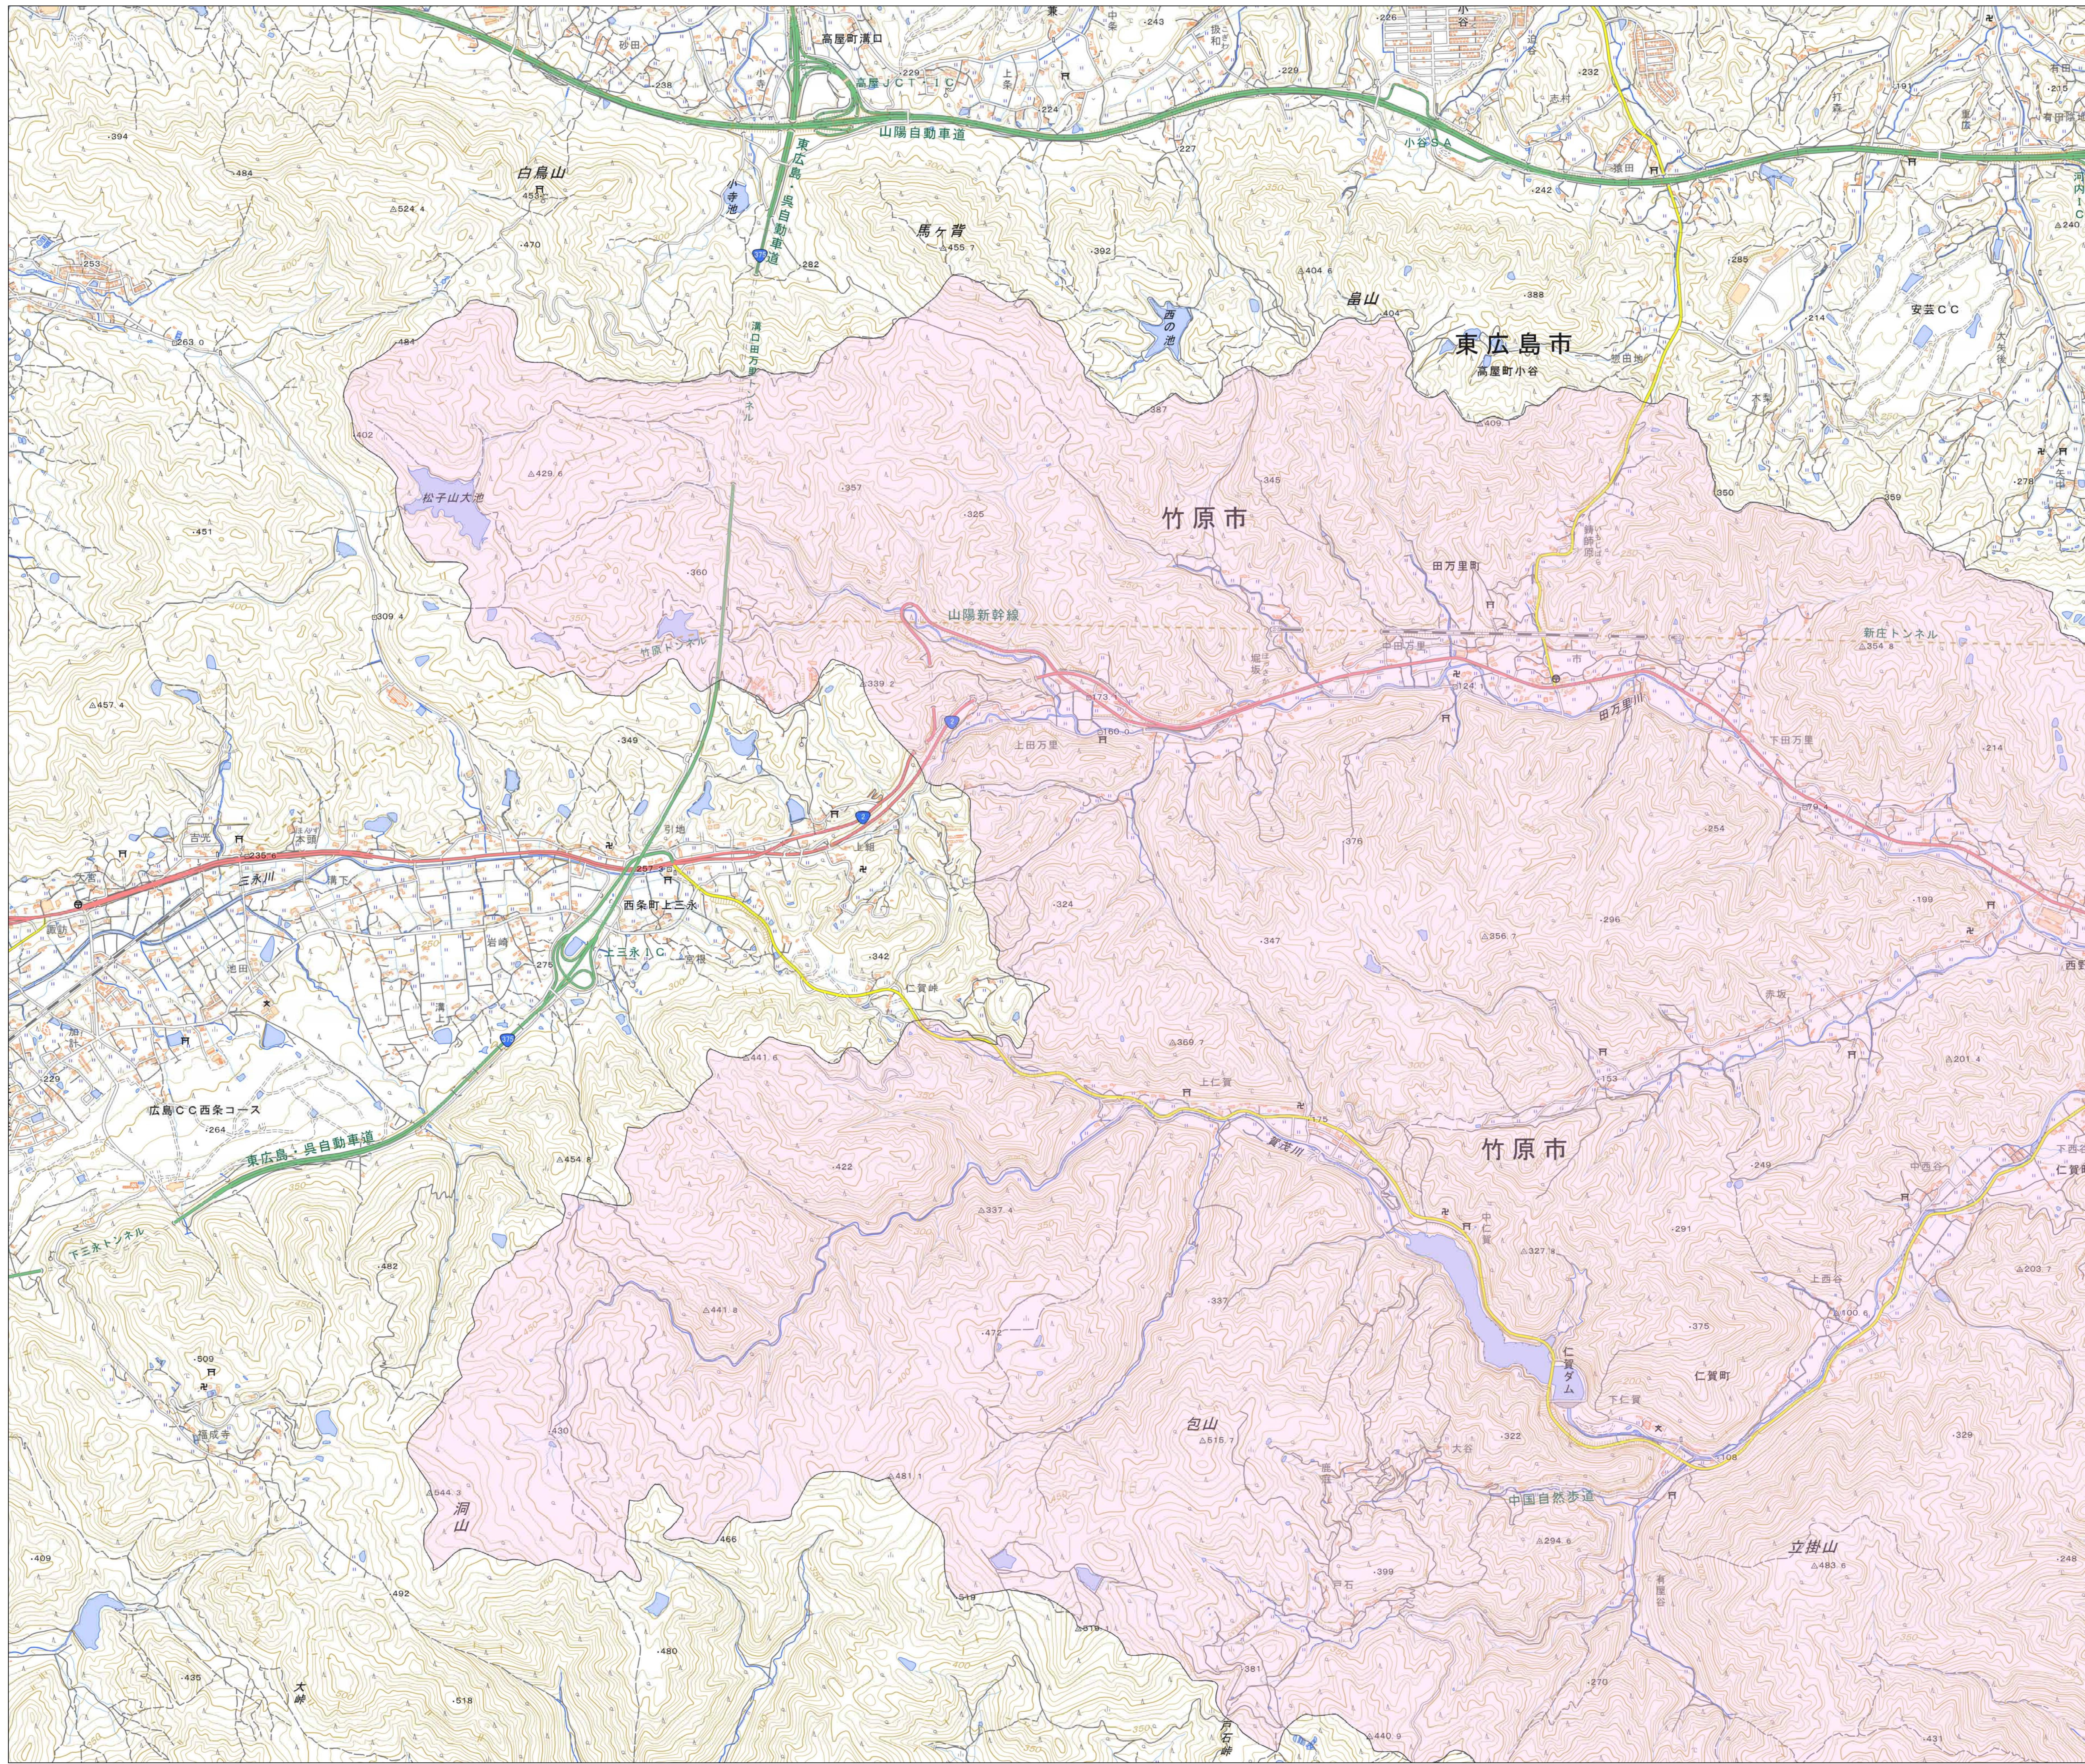

宅地造成等工事規制区域
及び特定盛土等規制区域図
(竹原市)

凡例

- 宅地造成等工事規制区域
- 行政界

0 0.25 0.5 1 km

1:10,000

【令和5年9月】

出典: 国土地理院発行2.5万分1地形図

宅地造成等工事規制区域
及び特定盛土等規制区域図
(竹原市)

2

- 凡例
- 宅地造成等工事規制区域
 - 行政界

1:10,000

【令和5年9月】

出典: 国土地理院発行2.5万分1地形図

宅地造成等工事規制区域
及び特定盛土等規制区域図
(竹原市)

3

凡例

- 宅地造成等工事規制区域
- 行政界

1:10,000

【令和5年9月】

出典: 国土地理院発行2.5万分1地形図