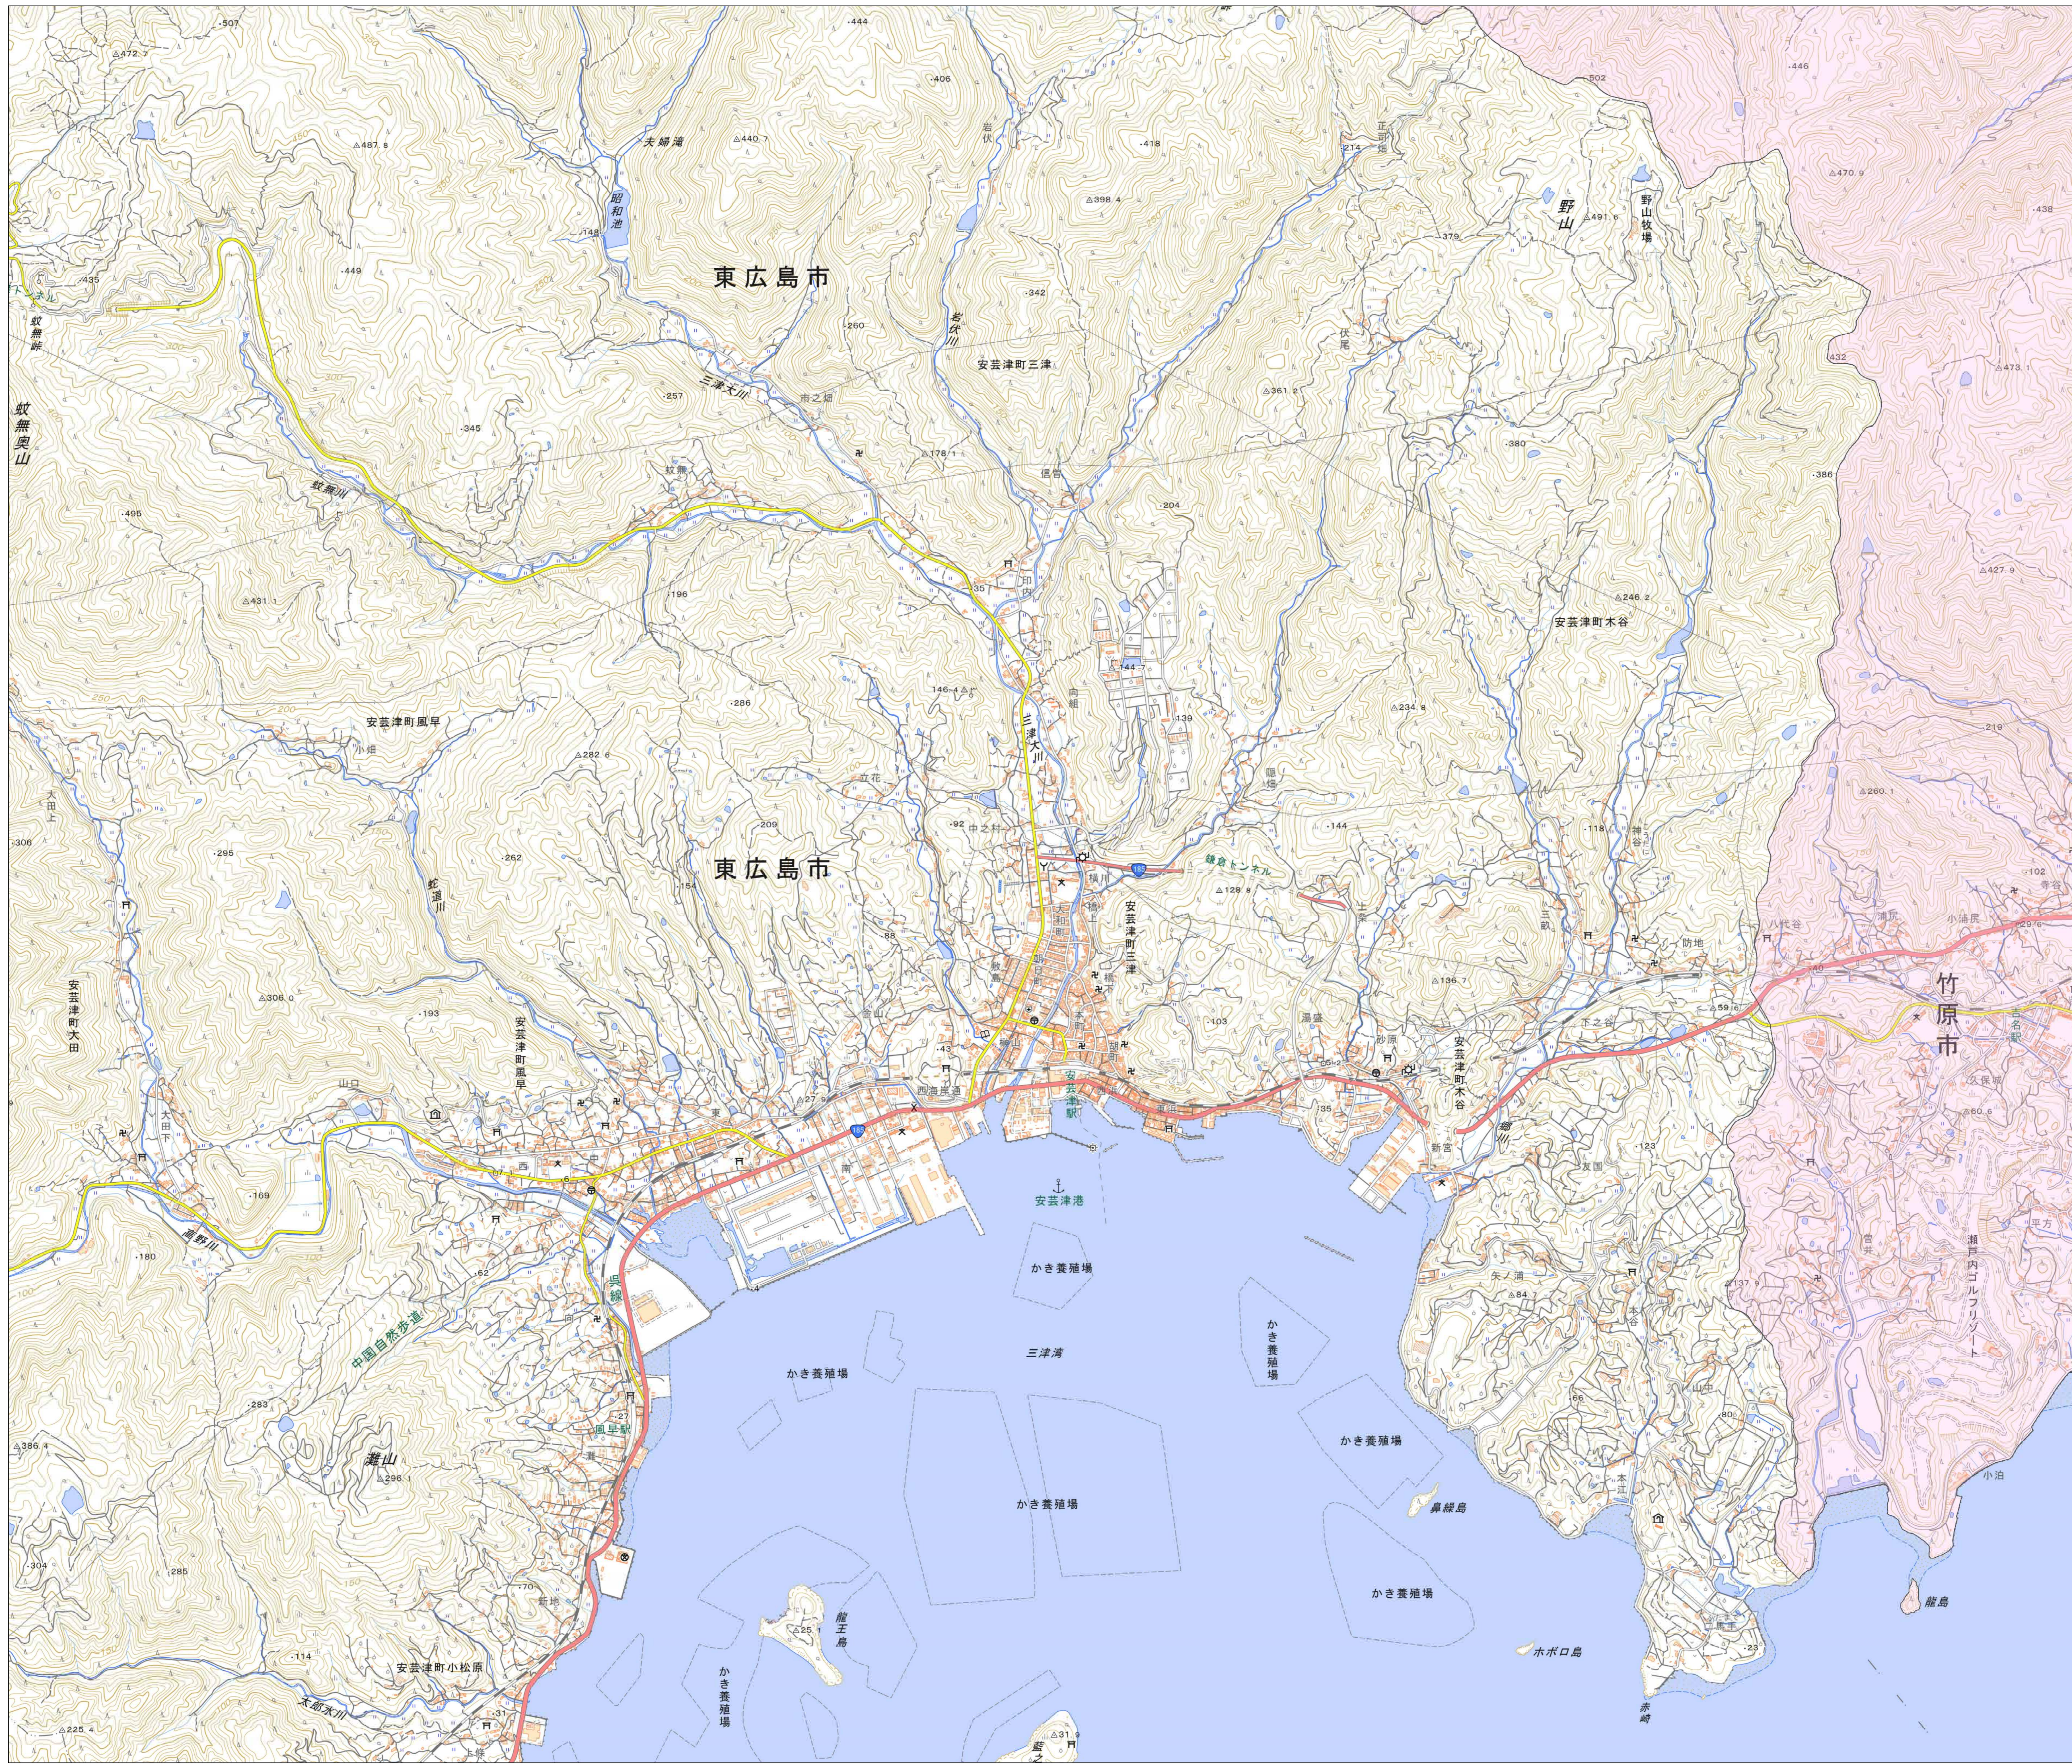

宅地造成等工事規制区域
及び特定盛土等規制区域図
(竹原市)

凡例

- 宅地造成等工事規制区域
- 行政界

0 0.25 0.5 1 km

1:10,000

【令和5年9月】

出典: 国土地理院発行2.5万分1地形図

宅地造成等工事規制区域
及び特定盛土等規制区域図
(竹原市)

2

- 凡例
- 宅地造成等工事規制区域
 - 行政界

1:10,000

【令和5年9月】

出典: 国土地理院発行2.5万分1地形図

宅地造成等工事規制区域
及び特定盛土等規制区域図
(竹原市)

3

凡例