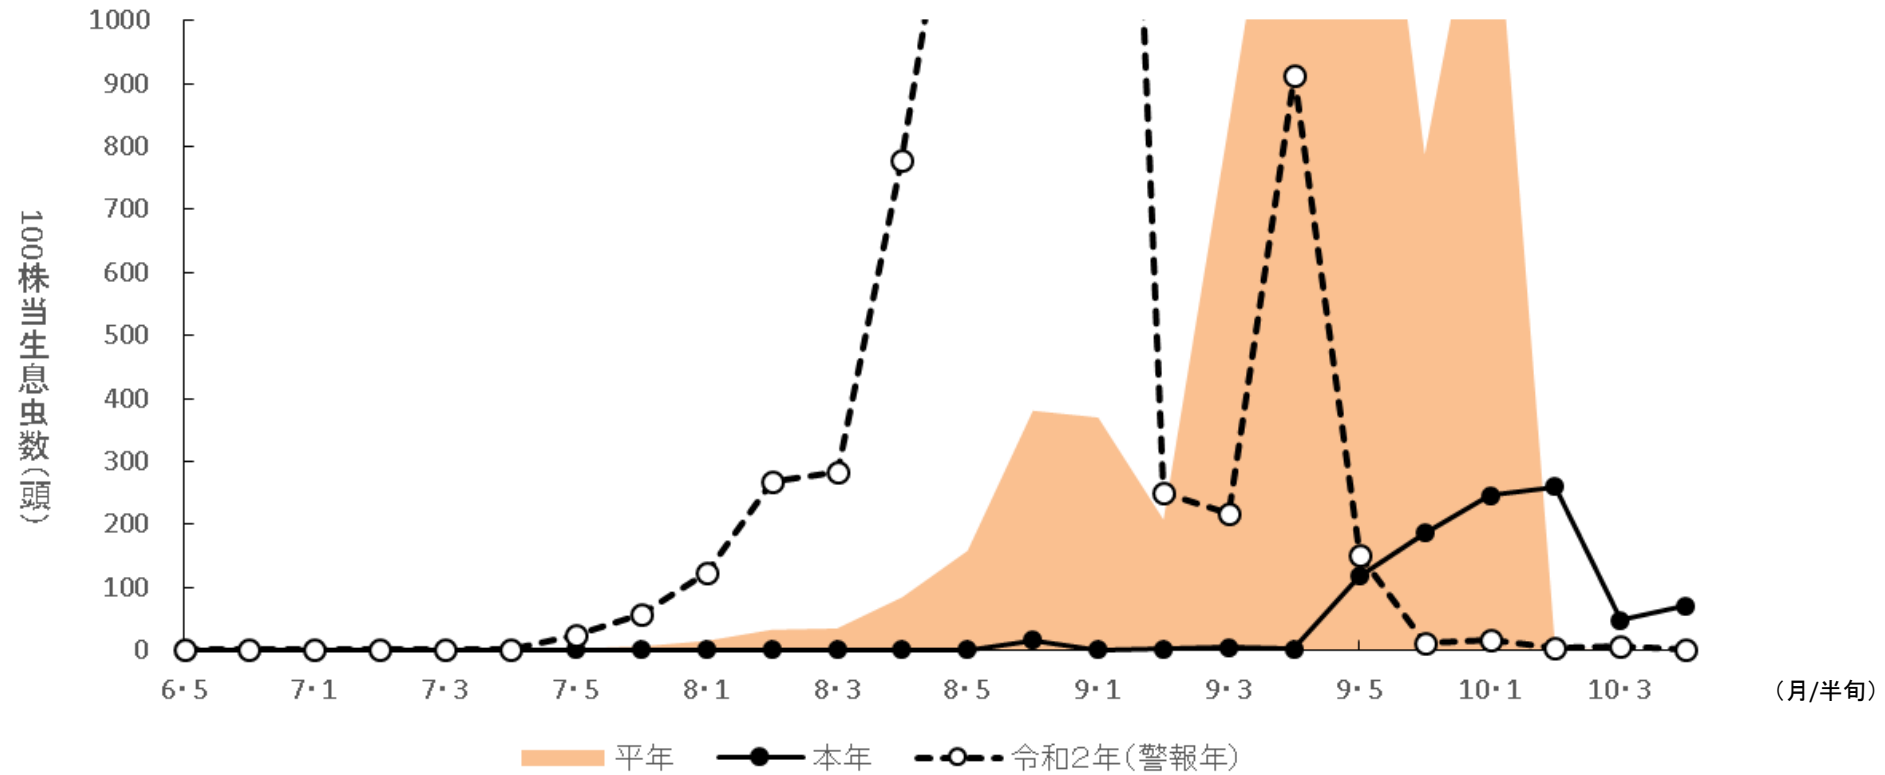

# 予察田でのトビイロウンカ発生状況

呉市安浦町、標高13m

品種:にこまる、田植日:6月13日

## トビイロウンカ 予察田半旬別100株当生息虫数

(注) 払落し調査により確認された100株当たりの虫数