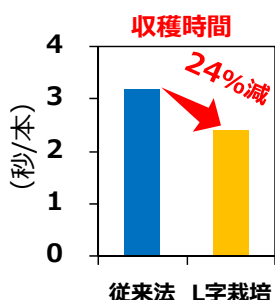

アスパラガス L字栽培 で収穫を効率化！

- 専用資材で親茎を畝の奥へ押し倒して、L字型に立茎
- 立茎位置と萌芽部位を分離して、若茎を見つけやすく、収穫しやすい！
- 収穫作業時間 **24%減!** 茂みにもぐり込む姿勢 **80%減!**

慣行栽培

L字栽培

作業改善の効果

専用資材 (特許第4941930号)

商品名
らくとれ~る

販売者
大信産業株式会社

製造者
東プレ株式会社