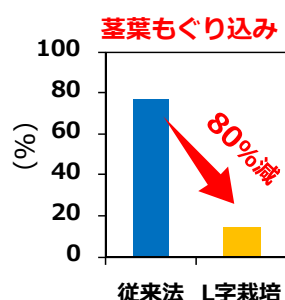

アスパラガス L字栽培 で収穫を効率化！

- 専用資材で親茎を畝の奥へ押し倒して、L字型に立茎
- 立茎位置と萌芽部位を分離して、若茎を見つけやすく、収穫しやすい！
- 収穫作業時間 **24%減!** 茂みにもぐり込む姿勢 **80%減!**

慣行栽培

L字栽培

作業改善の効果

専用資材 (特許第4941930号)

商品名
らくとれ~る

販売者
大信産業株式会社

製造者
東プレ株式会社