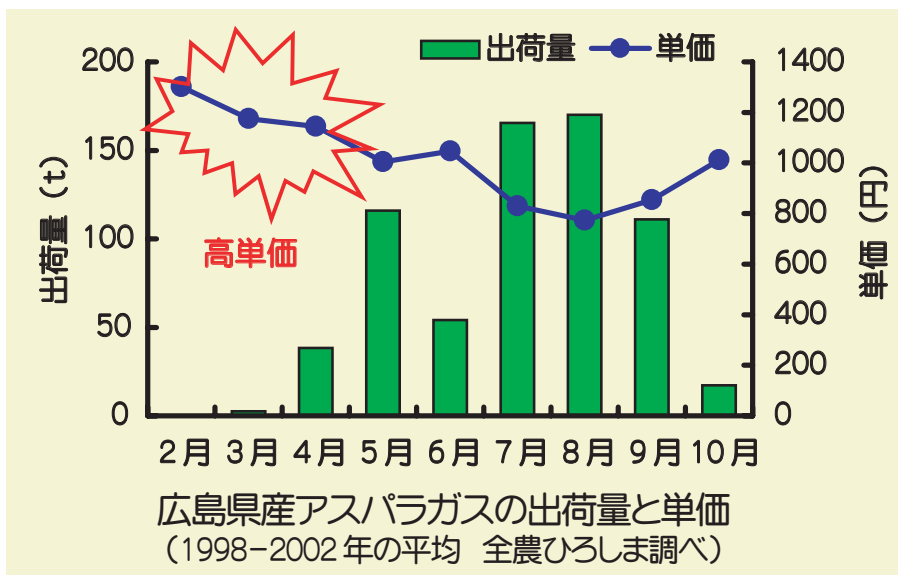

ハウスアスパラガスの早期出荷 - ビニール被覆の開始時期 -

中北部地帯でも2月初旬からハウスを被覆することにより、価格が高い3、4月の収量が多くなります。

被覆開始時期と収穫期

被覆開始日	収穫開始日	被覆開始からの 日平均積算気温 (°C)
2月1日	3月9日	396.6
3月1日 (対照)	3月25日	339.6