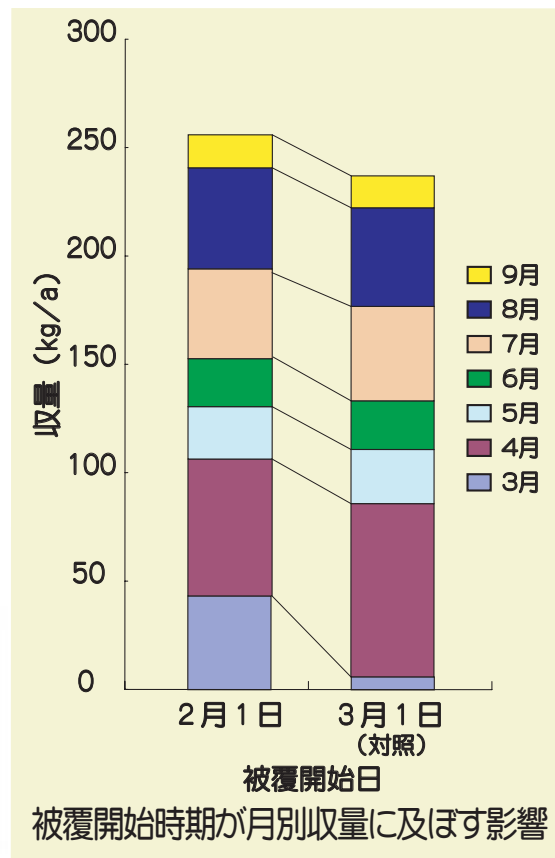

ハウスアスパラガスの早期出荷 - ビニール被覆の開始時期 -

中北部地帯でも2月初旬からハウスを被覆することにより、価格が高い3、4月の収量が多くなります。

被覆開始時期と収穫期

被覆開始日	収穫開始日	被覆開始からの 日平均積算気温 (°C)
2月1日	3月9日	396.6
3月1日 (対照)	3月25日	339.6