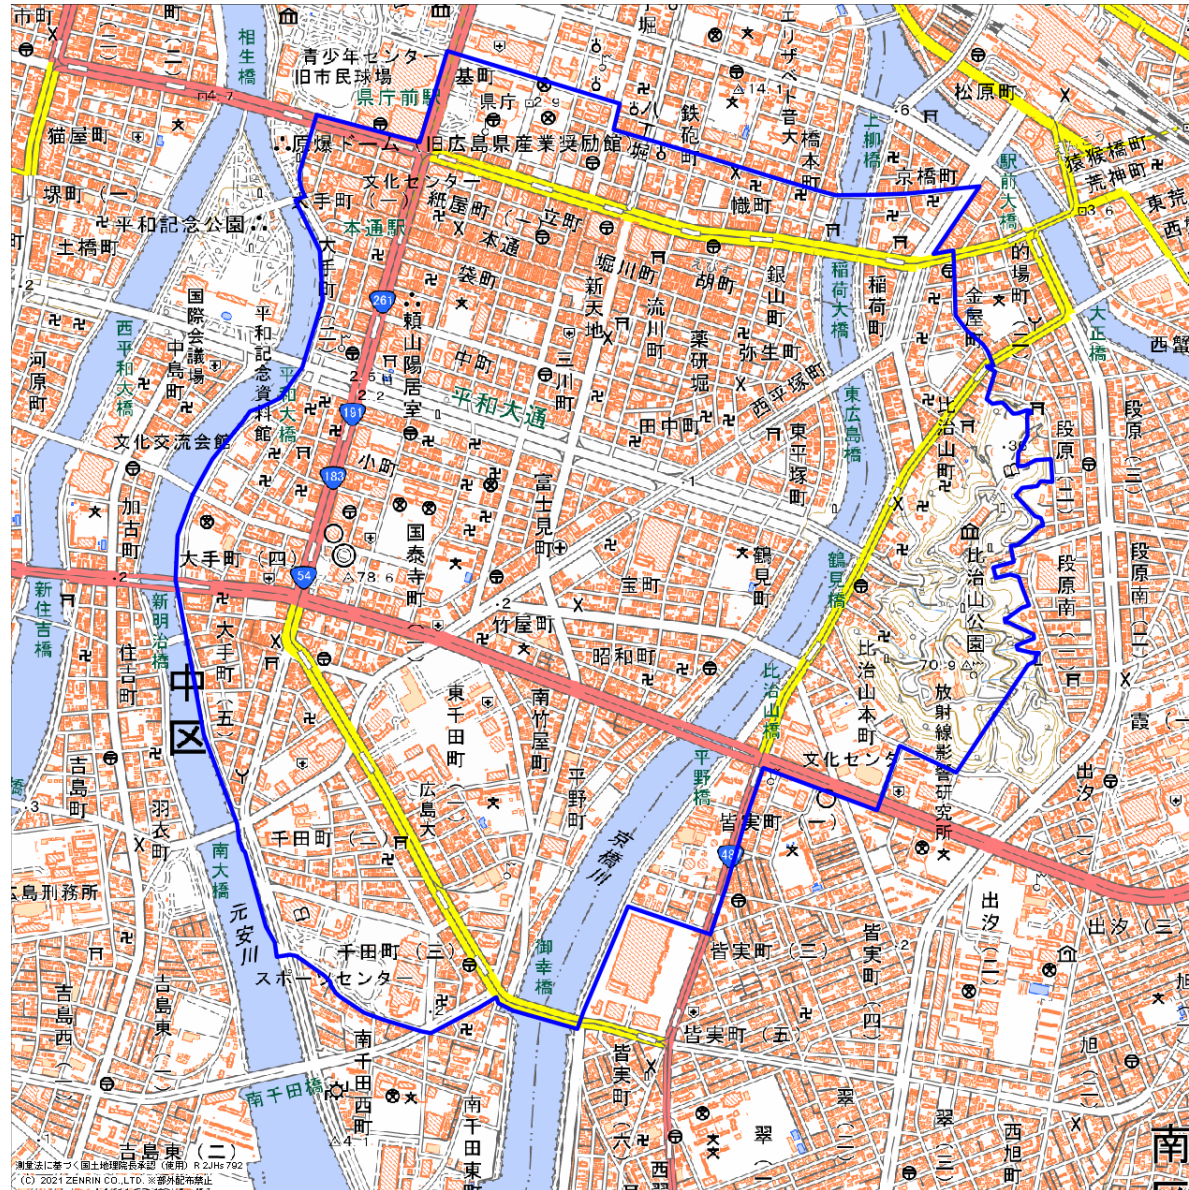

広島市中区富士見町周辺

別図5

この地図は、縮尺2万5,000分の1の地形図相当の誤差を有しています。また、地図上に示す線は、データ作成上の誤差を含んでいます。
そのため、区域の概略を示す参考図となっています。

国土地理院の地理院地図を利用

 対象地域を示す