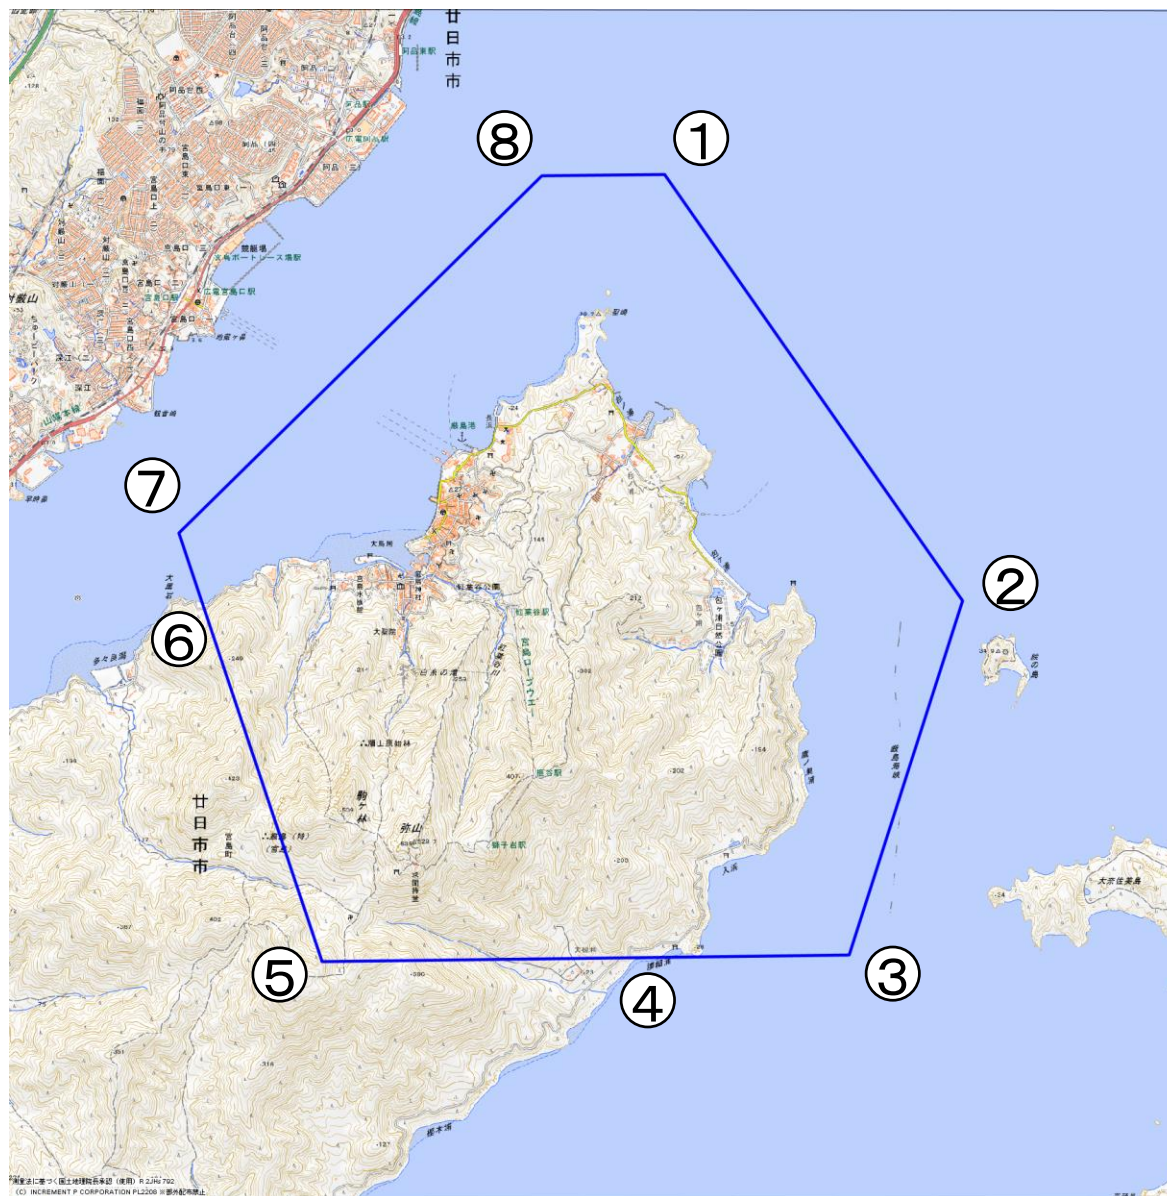

敵島周辺(廿日市市宮島町の一部)

別図4

この地図は、縮尺2万5,000分の1の地形図相当の誤差を有しています。
また、地図上に示す線は、データ作成上の誤差を含んでいます。
そのため、区域の概略を示す参考図となっています。

国土地理院の地理院地図を利用

 対象地域を示す