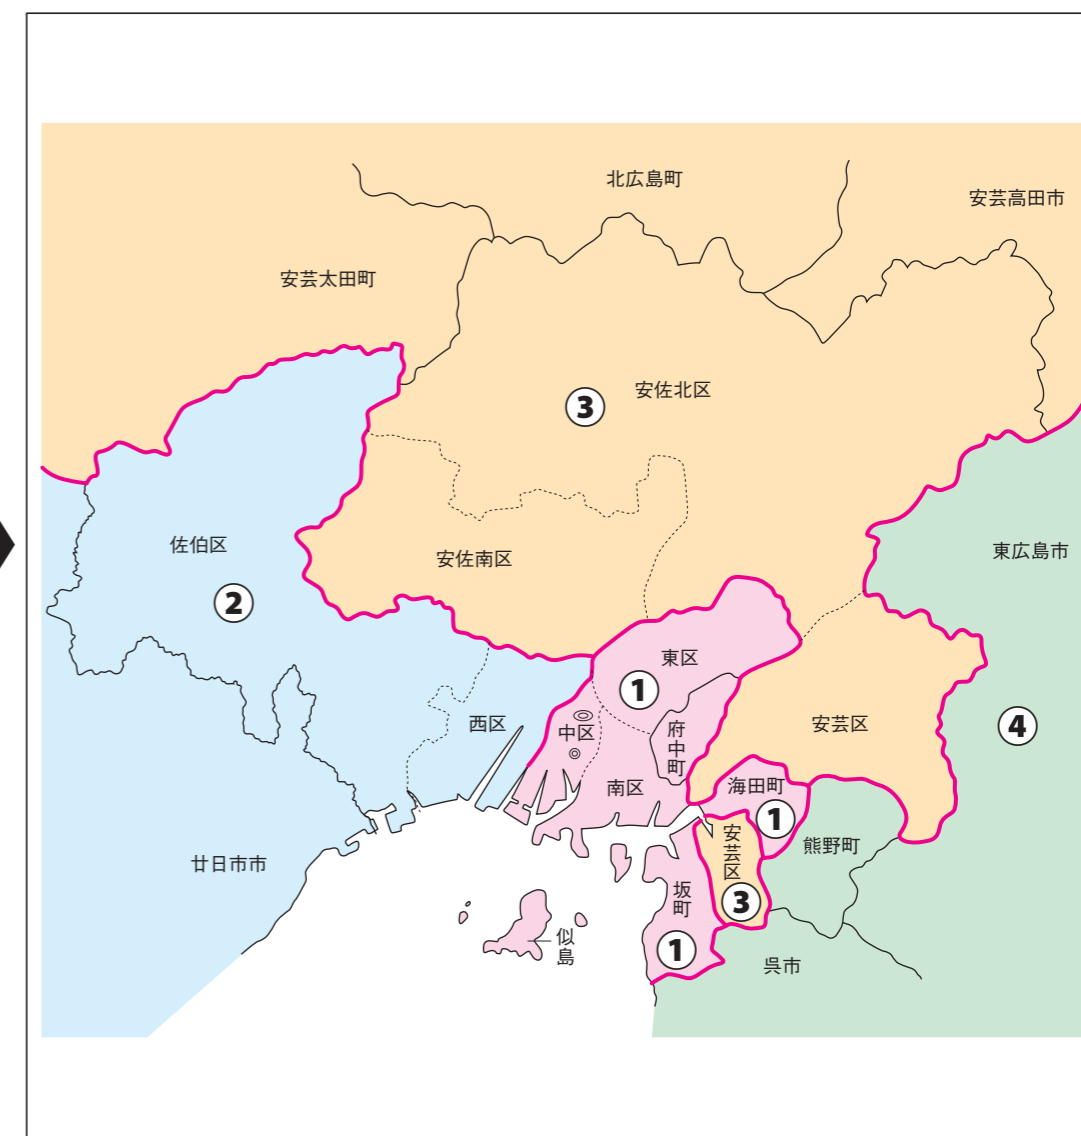

◎: 県庁 ◎: 市役所
丸数字は選挙区番号

お問い合わせは

- 総務省選挙部
- 都道府県選挙管理委員会
- 市区町村選挙管理委員会